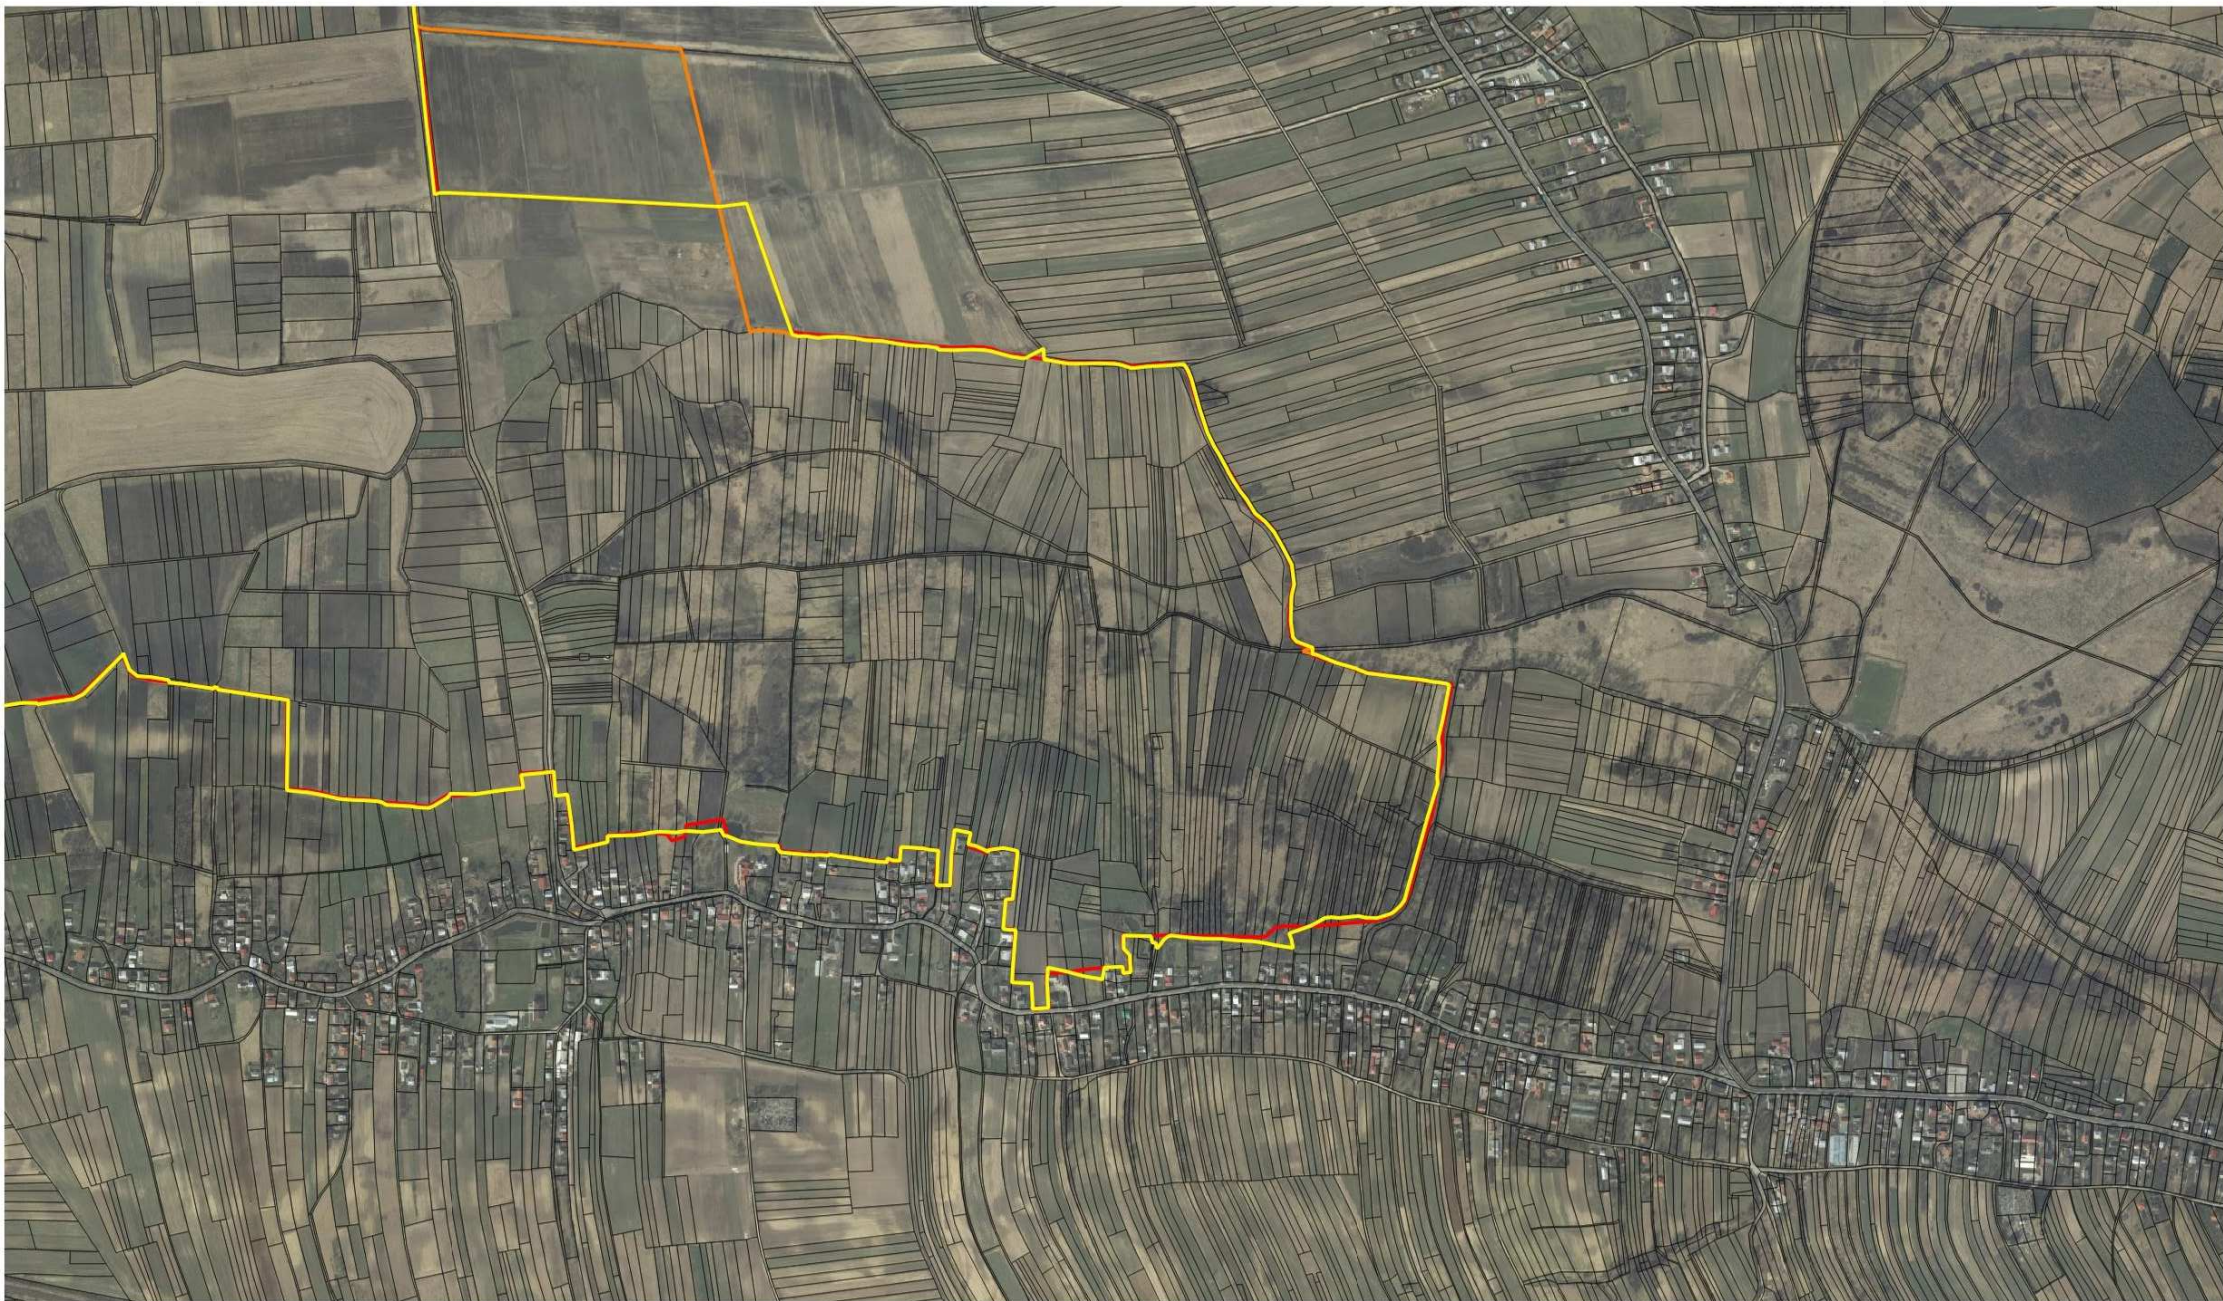

Legenda

- | | |
|-----------------|------|
| Granica obszaru | 6410 |
| 1617 | 6510 |

Arkusz 1 z 2

Legenda

- | | |
|---|--|
|  Granica obszaru |  6410 |
|  1617 |  6510 |

Arkusz 2 z 2

Propozycja zmiany granic obszaru Natura 2000 Starodub w Pełkiniach PLH180050

Legenda

-  Granica obszaru
-  Propozycja zmiany granic
-  Propozycja zmiany granic 1

0 250 500 750 1000 m

1:10 000

Arkusz 1 z 2

Propozycja zmiany granic obszaru Natura 2000 Starodub w Pełkiniach PLH180050

- Legenda
- Granicza obszaru
 - Propozycja zmiany granic
 - Propozycja zmiany granic 1

1:10 000

Arkusz 2 z 2