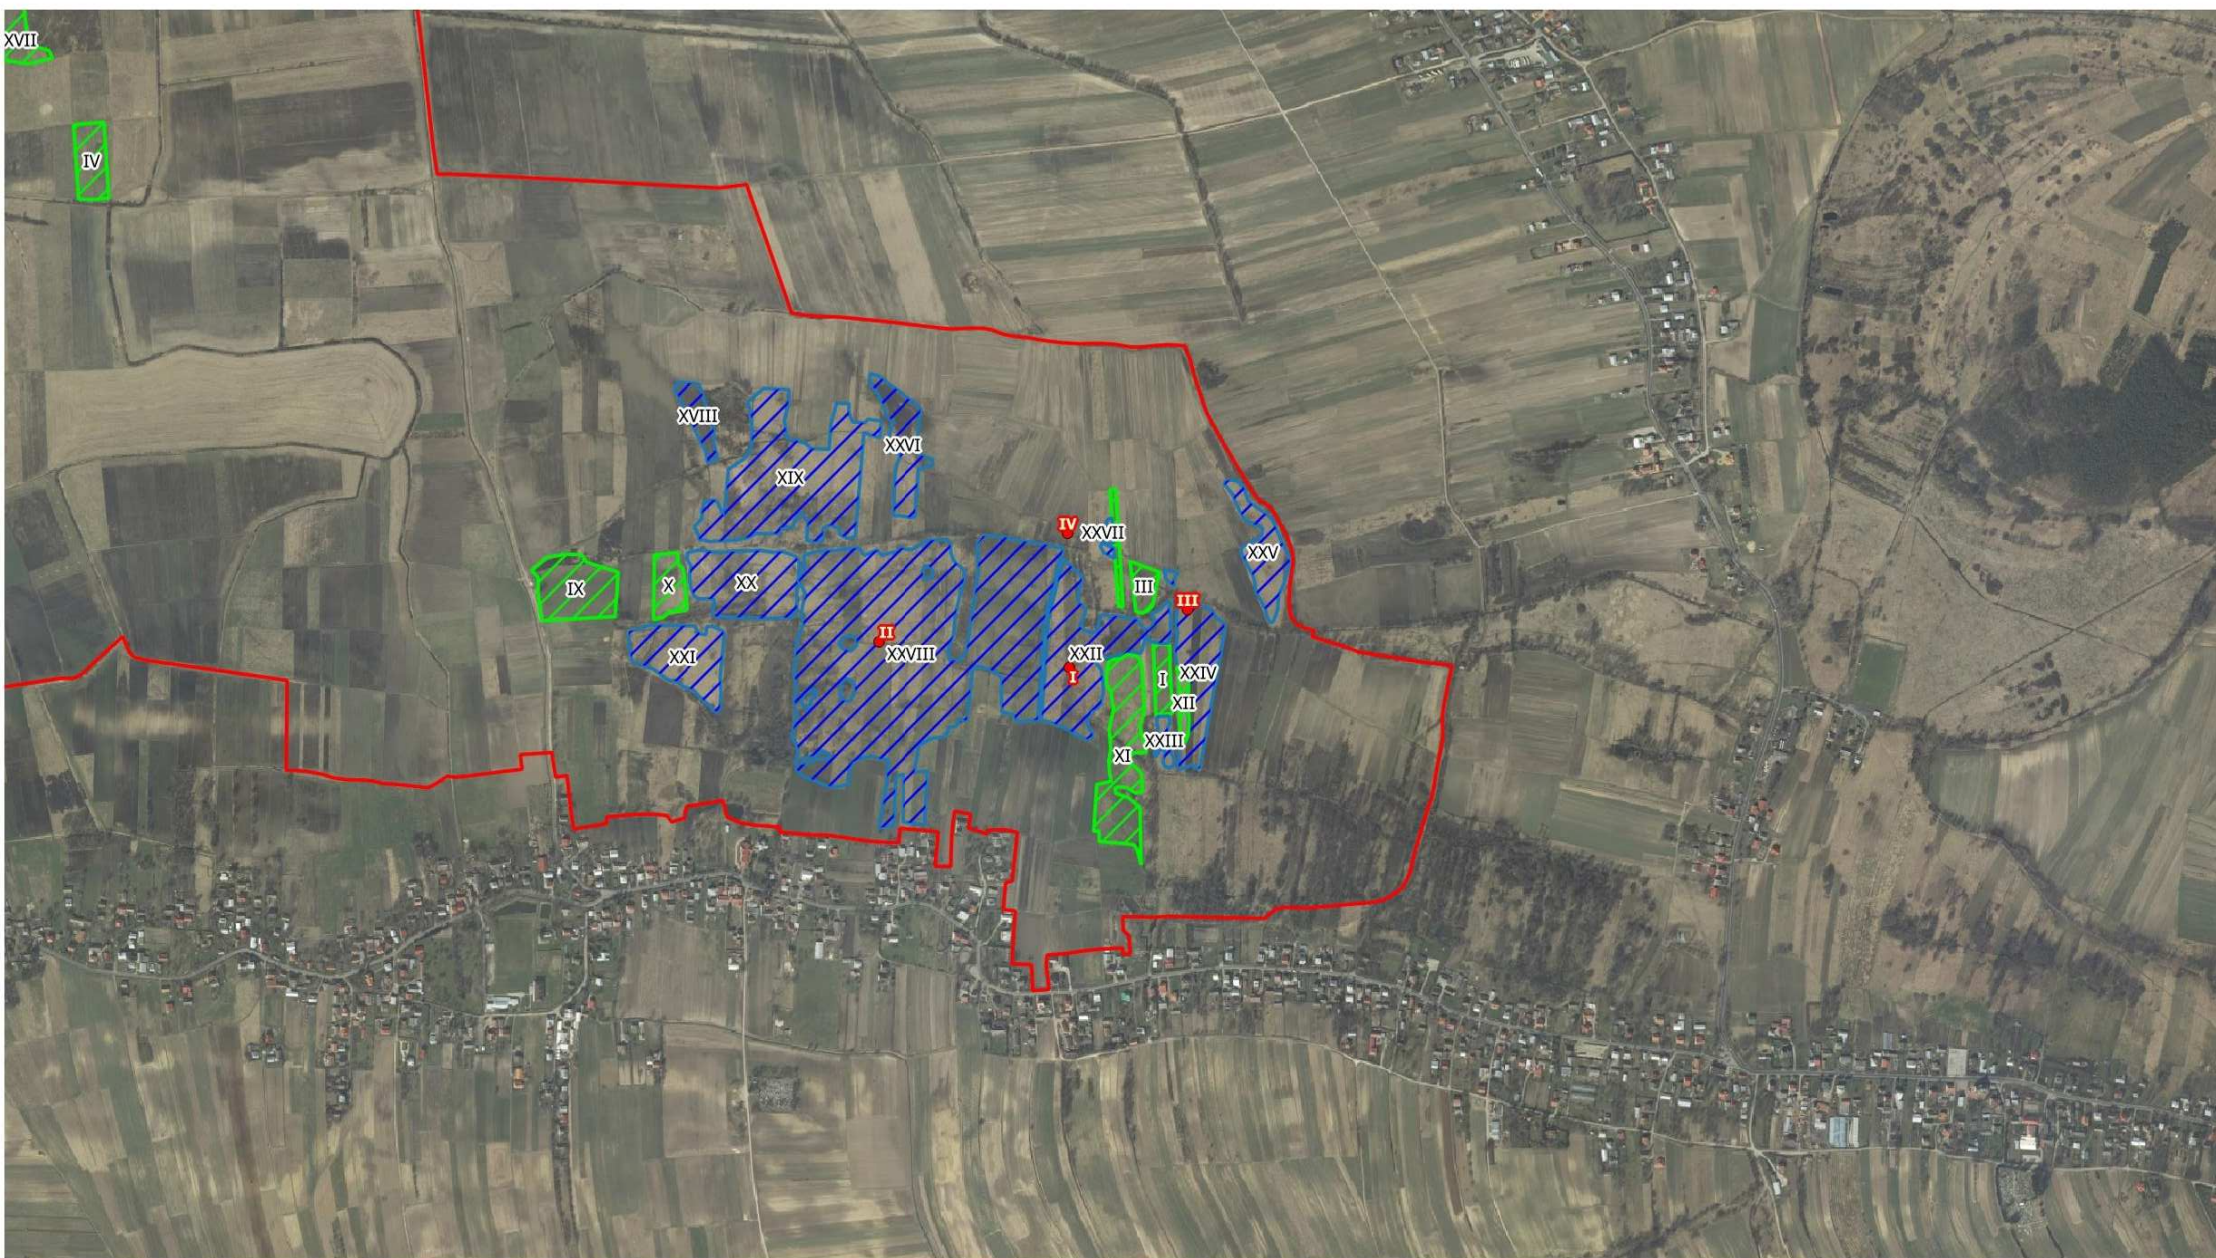

Legenda

- | | |
|-----------------|------|
| Granica obszaru | 6410 |
| 1617 | 6510 |

Arkusz 1 z 2

Legenda

- | | |
|---|--|
|  Granica obszaru |  6410 |
|  1617 |  6510 |

Arkusz 2 z 2

Propozycja zmiany granic obszaru Natura 2000 Starodub w Pełkiniach PLH180050

Legenda

-  Granica obszaru
-  Propozycja zmiany granic
-  Propozycja zmiany granic 1

0 250 500 750 1000 m

1:10 000

Arkusz 1 z 2

Propozycja zmiany granic obszaru Natura 2000 Starodub w Pełkiniach PLH180050

- Legenda
- Granicza obszaru
 - Propozycja zmiany granic
 - Propozycja zmiany granic 1

1:10 000

Arkusz 2 z 2