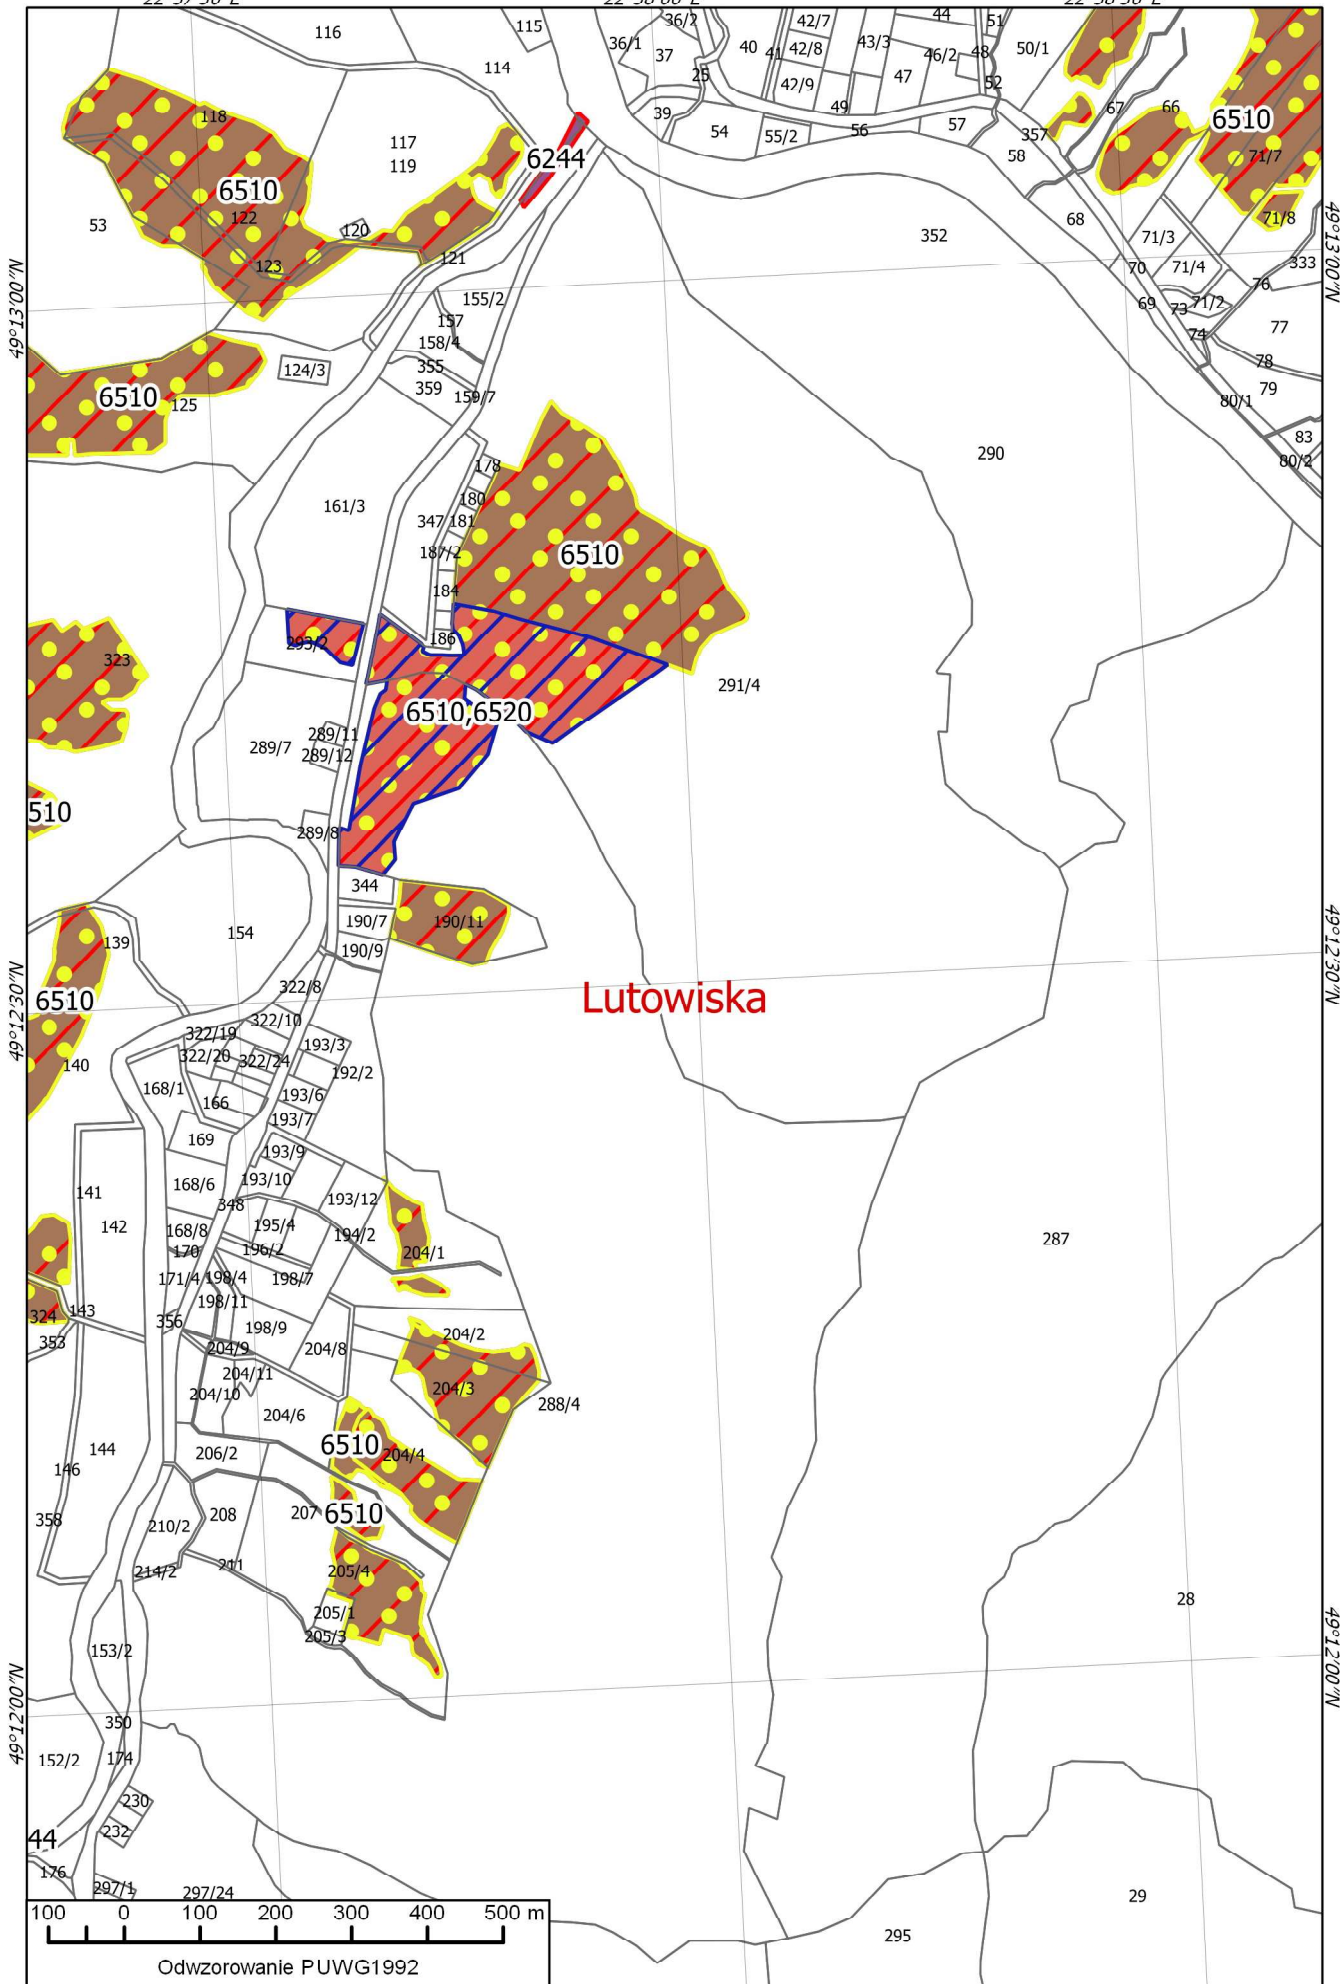

22°33'30"E

22°34'00"E

22°34'30"E

22°35'00"E

22°35'30"E

22°36'00"E

Odwzorowanie PUWG1992

22°35'00"E

22°35'30"E

164

166

Lutowiska

Odwzorowanie PUWG1992

167

169

Odwzorowanie PUWG1992