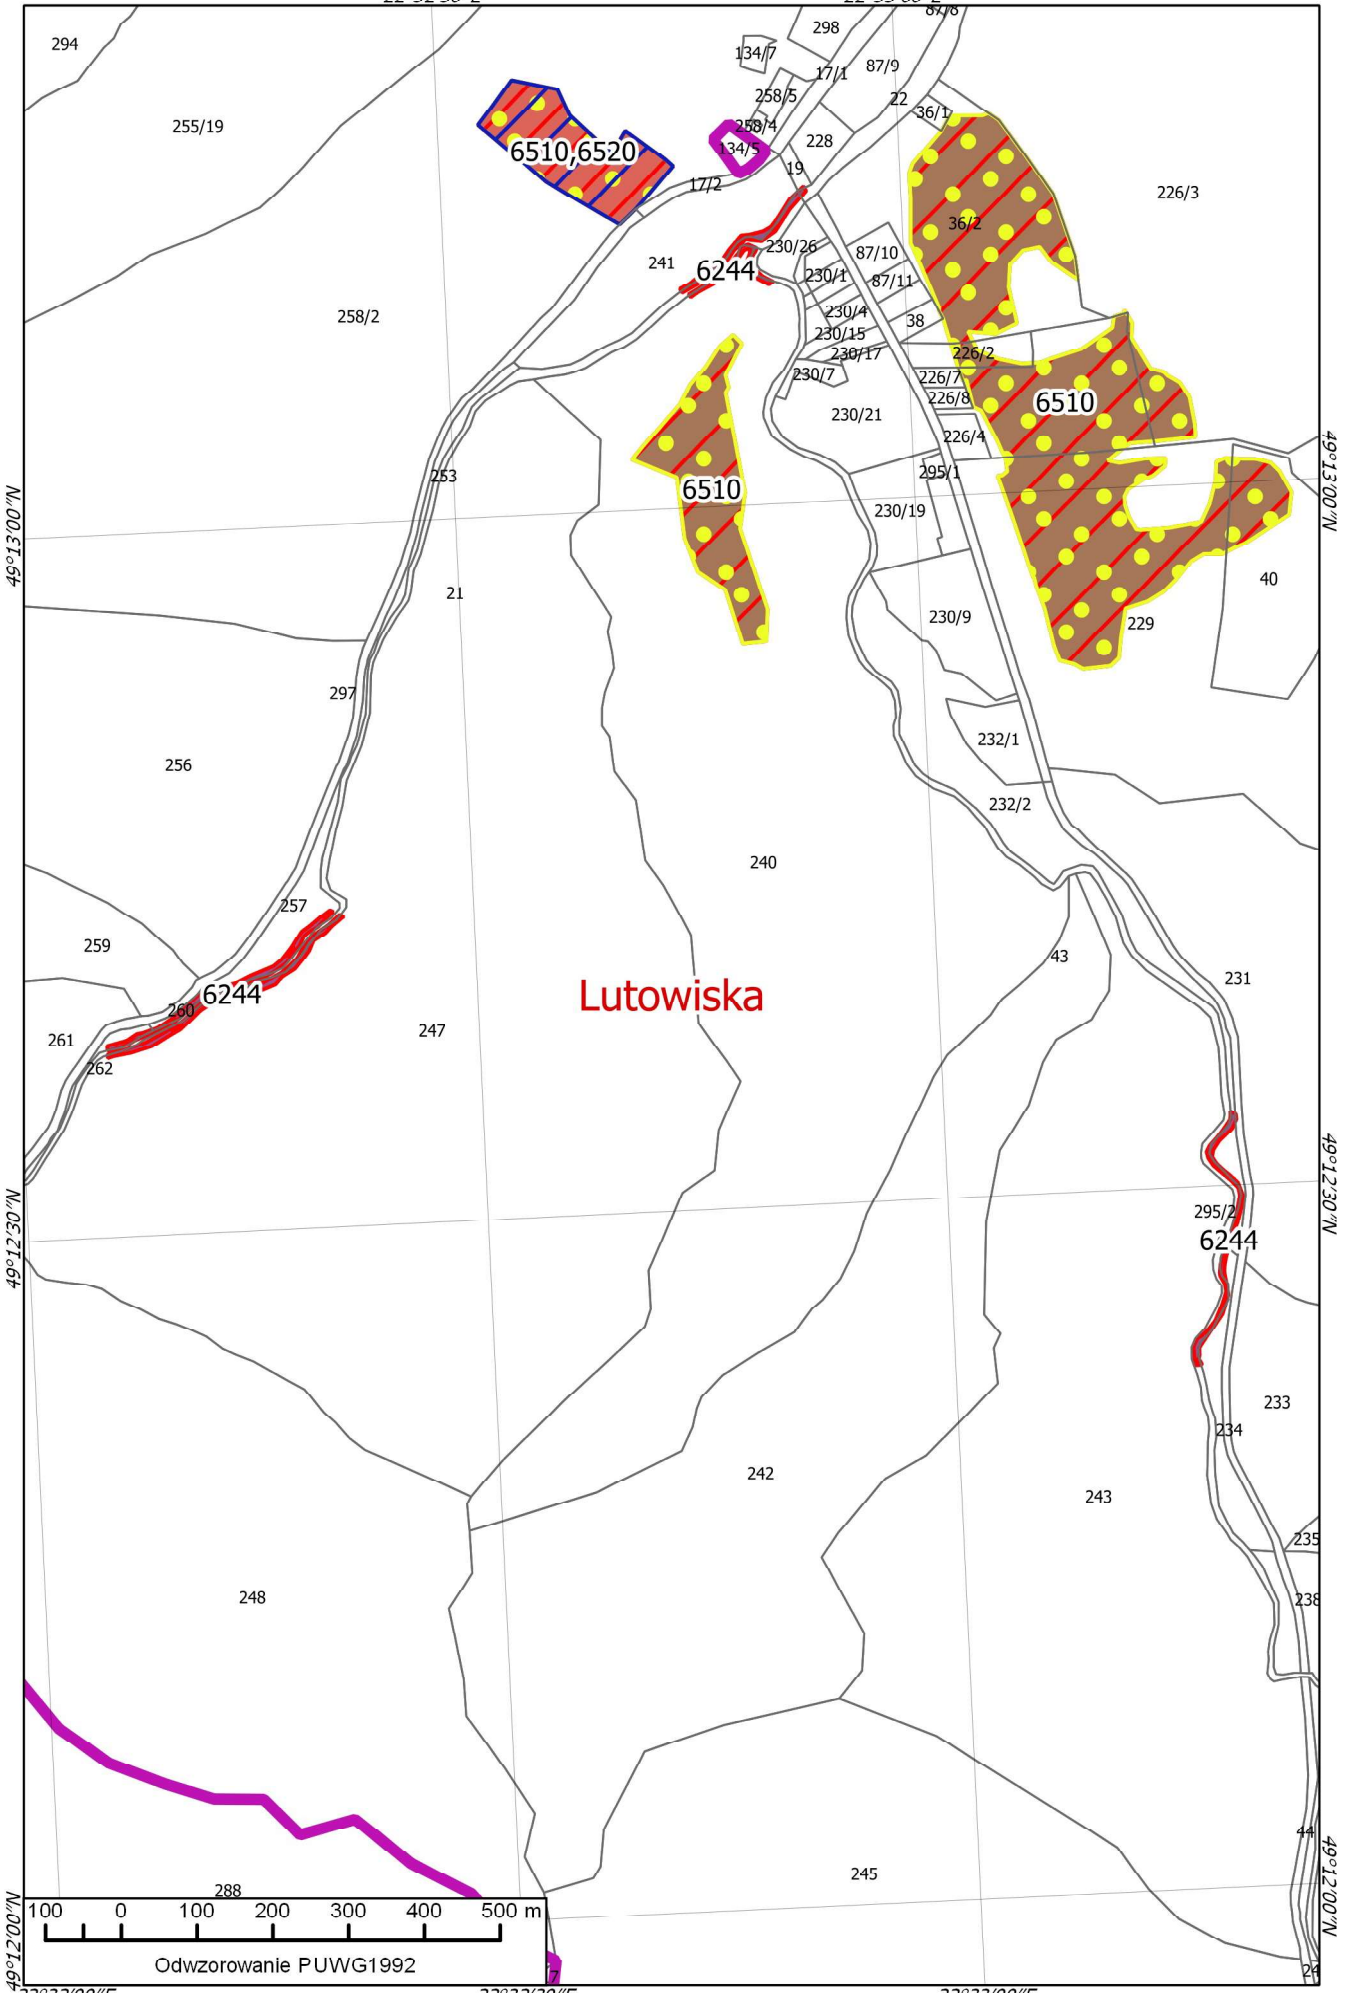

Odwzorowanie PUWG1992

22°32'30"E

22°33'00"E

22°33'30"E

22°34'00"E

22°34'30"E

Lutowiska

Odwzorowanie PUWG1992