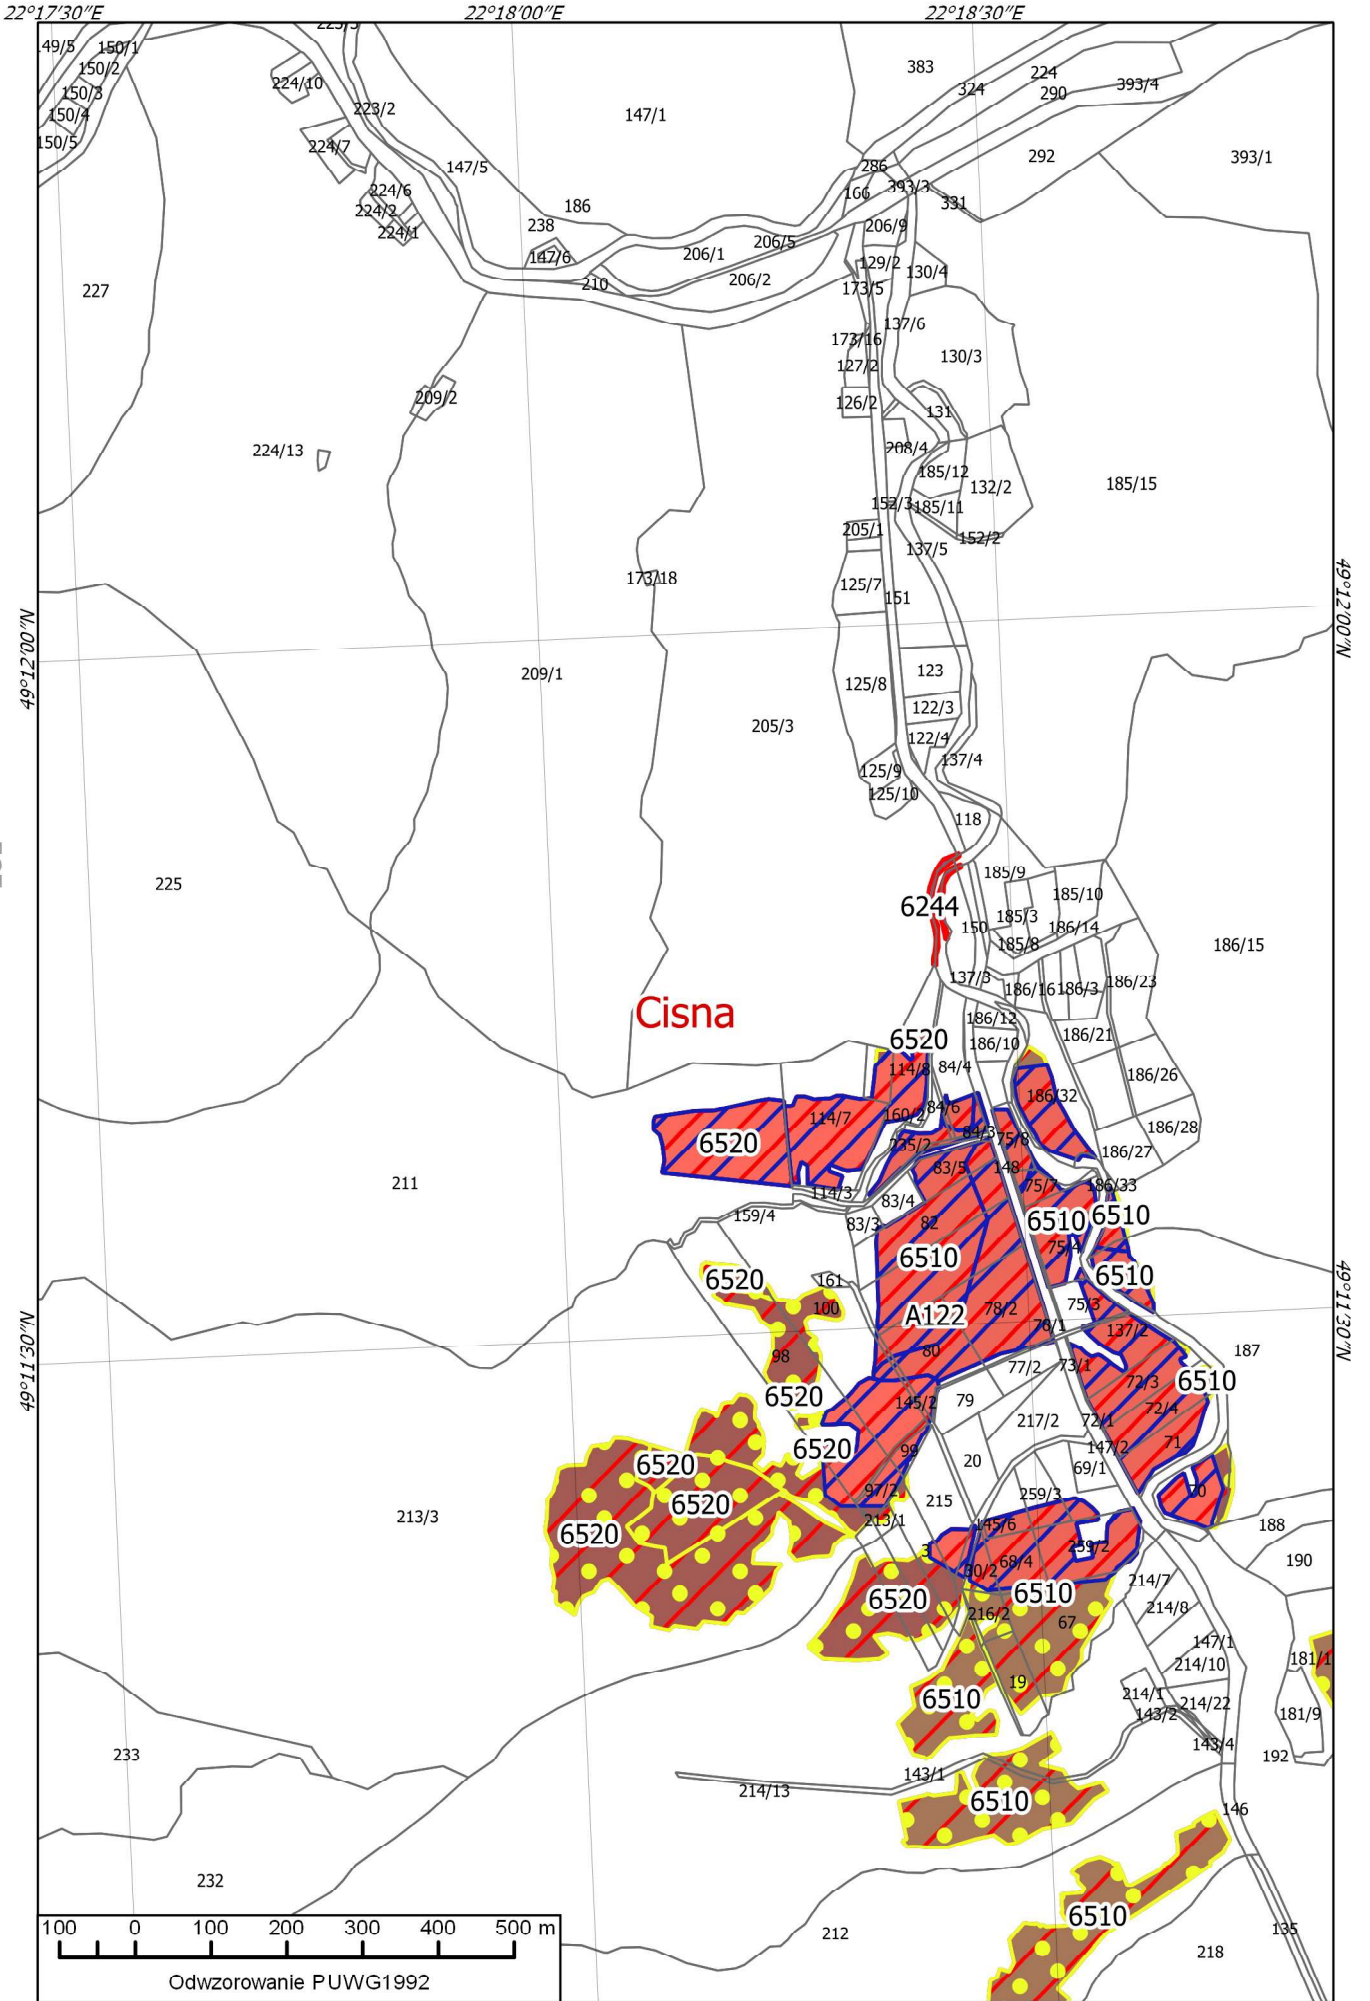

181

182

Cisna

Odwzorowanie PUWG1992

22°16'30"E

22°17'00"E

Odwzorowanie PUWG1992

22°19'00"E