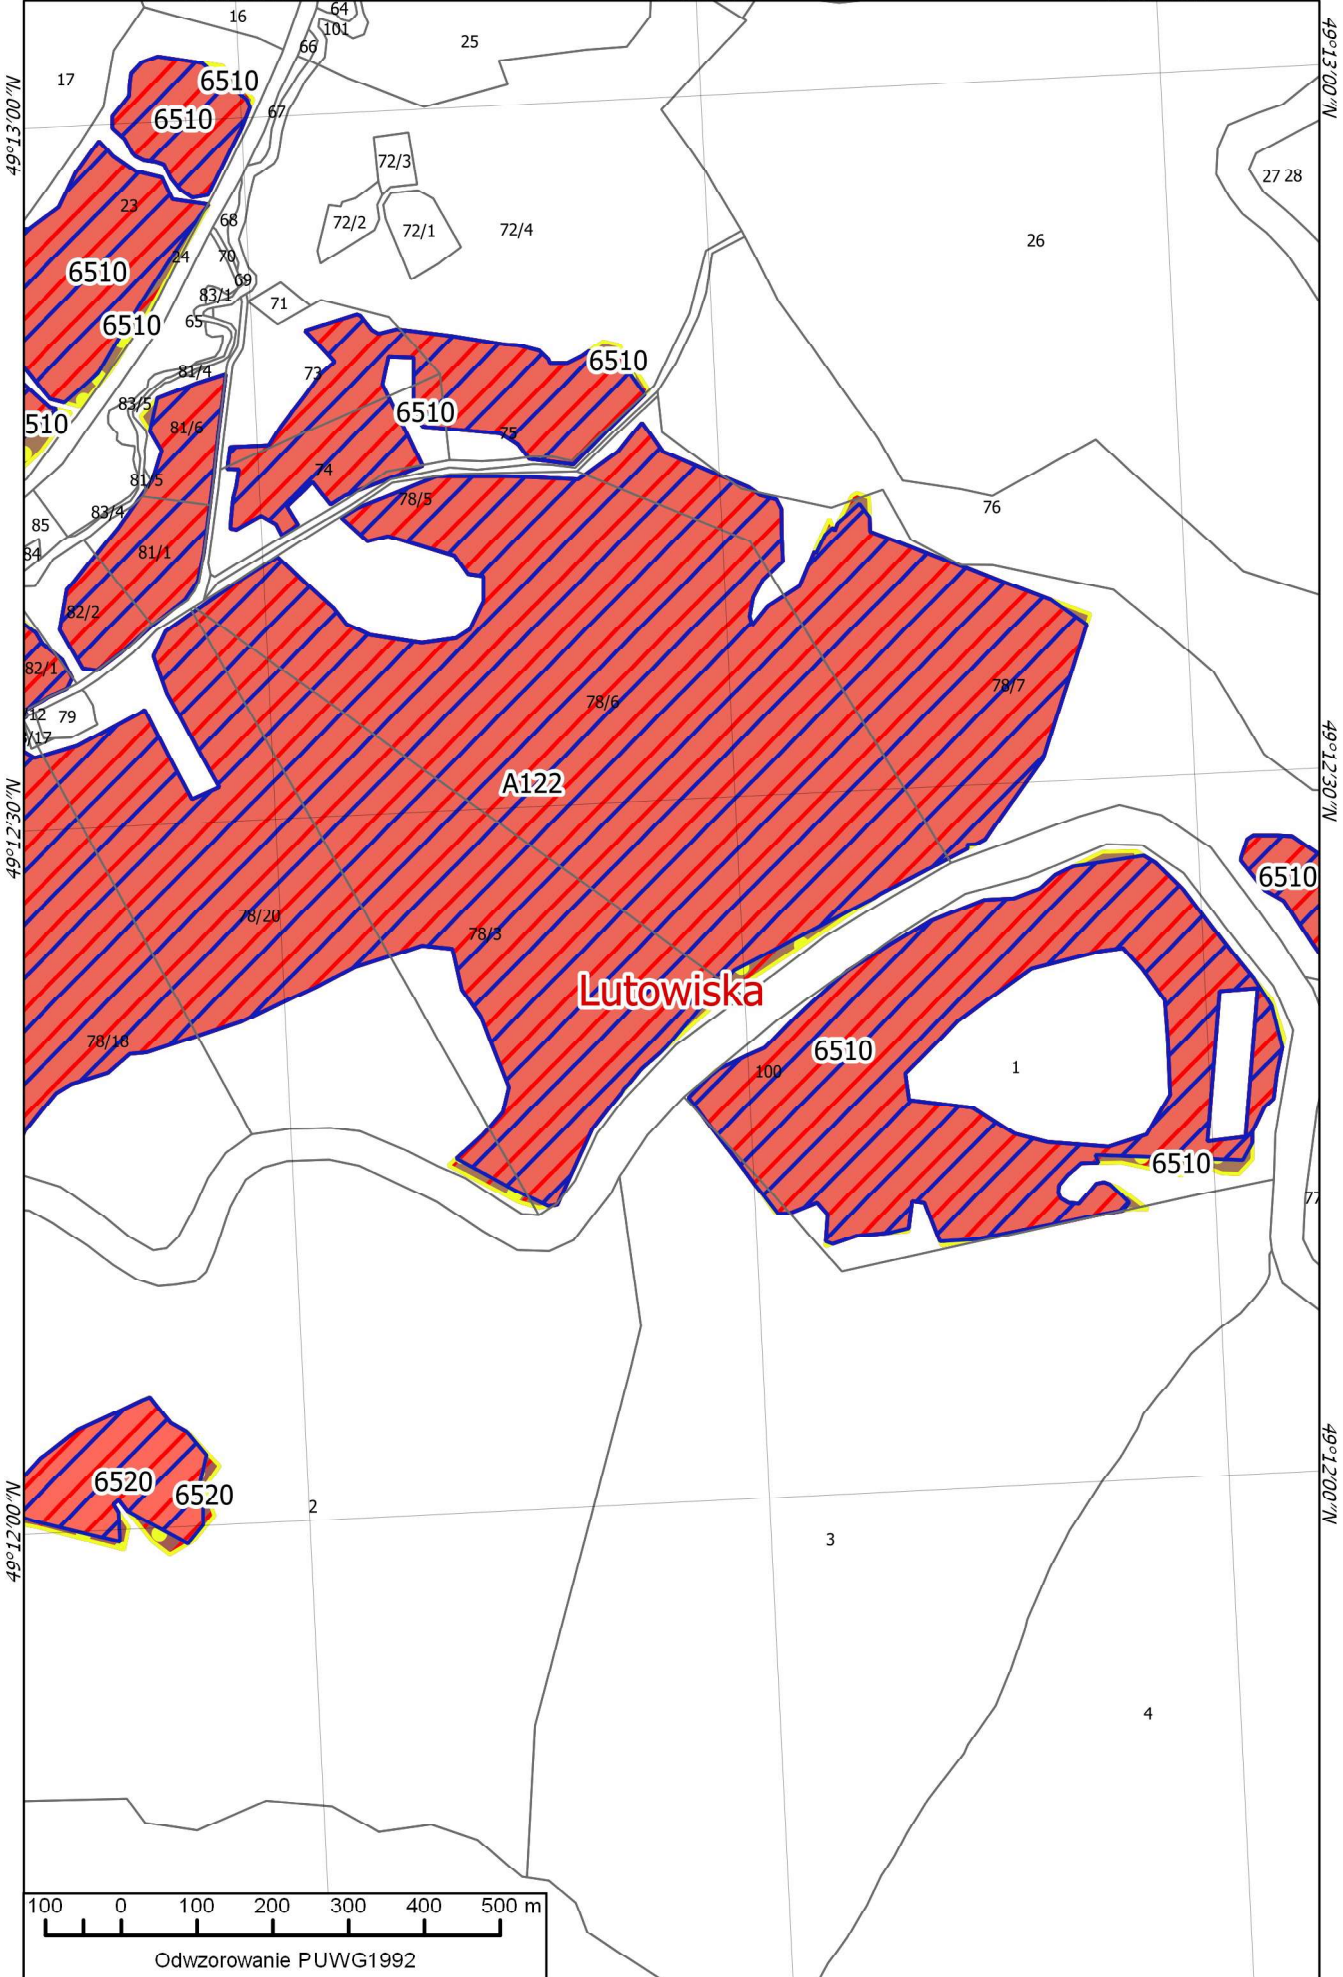

22°35'30"E

164

166

Lutowiska

Odwzorowanie PUWG1992

167

169

Odwzorowanie PUWG1992