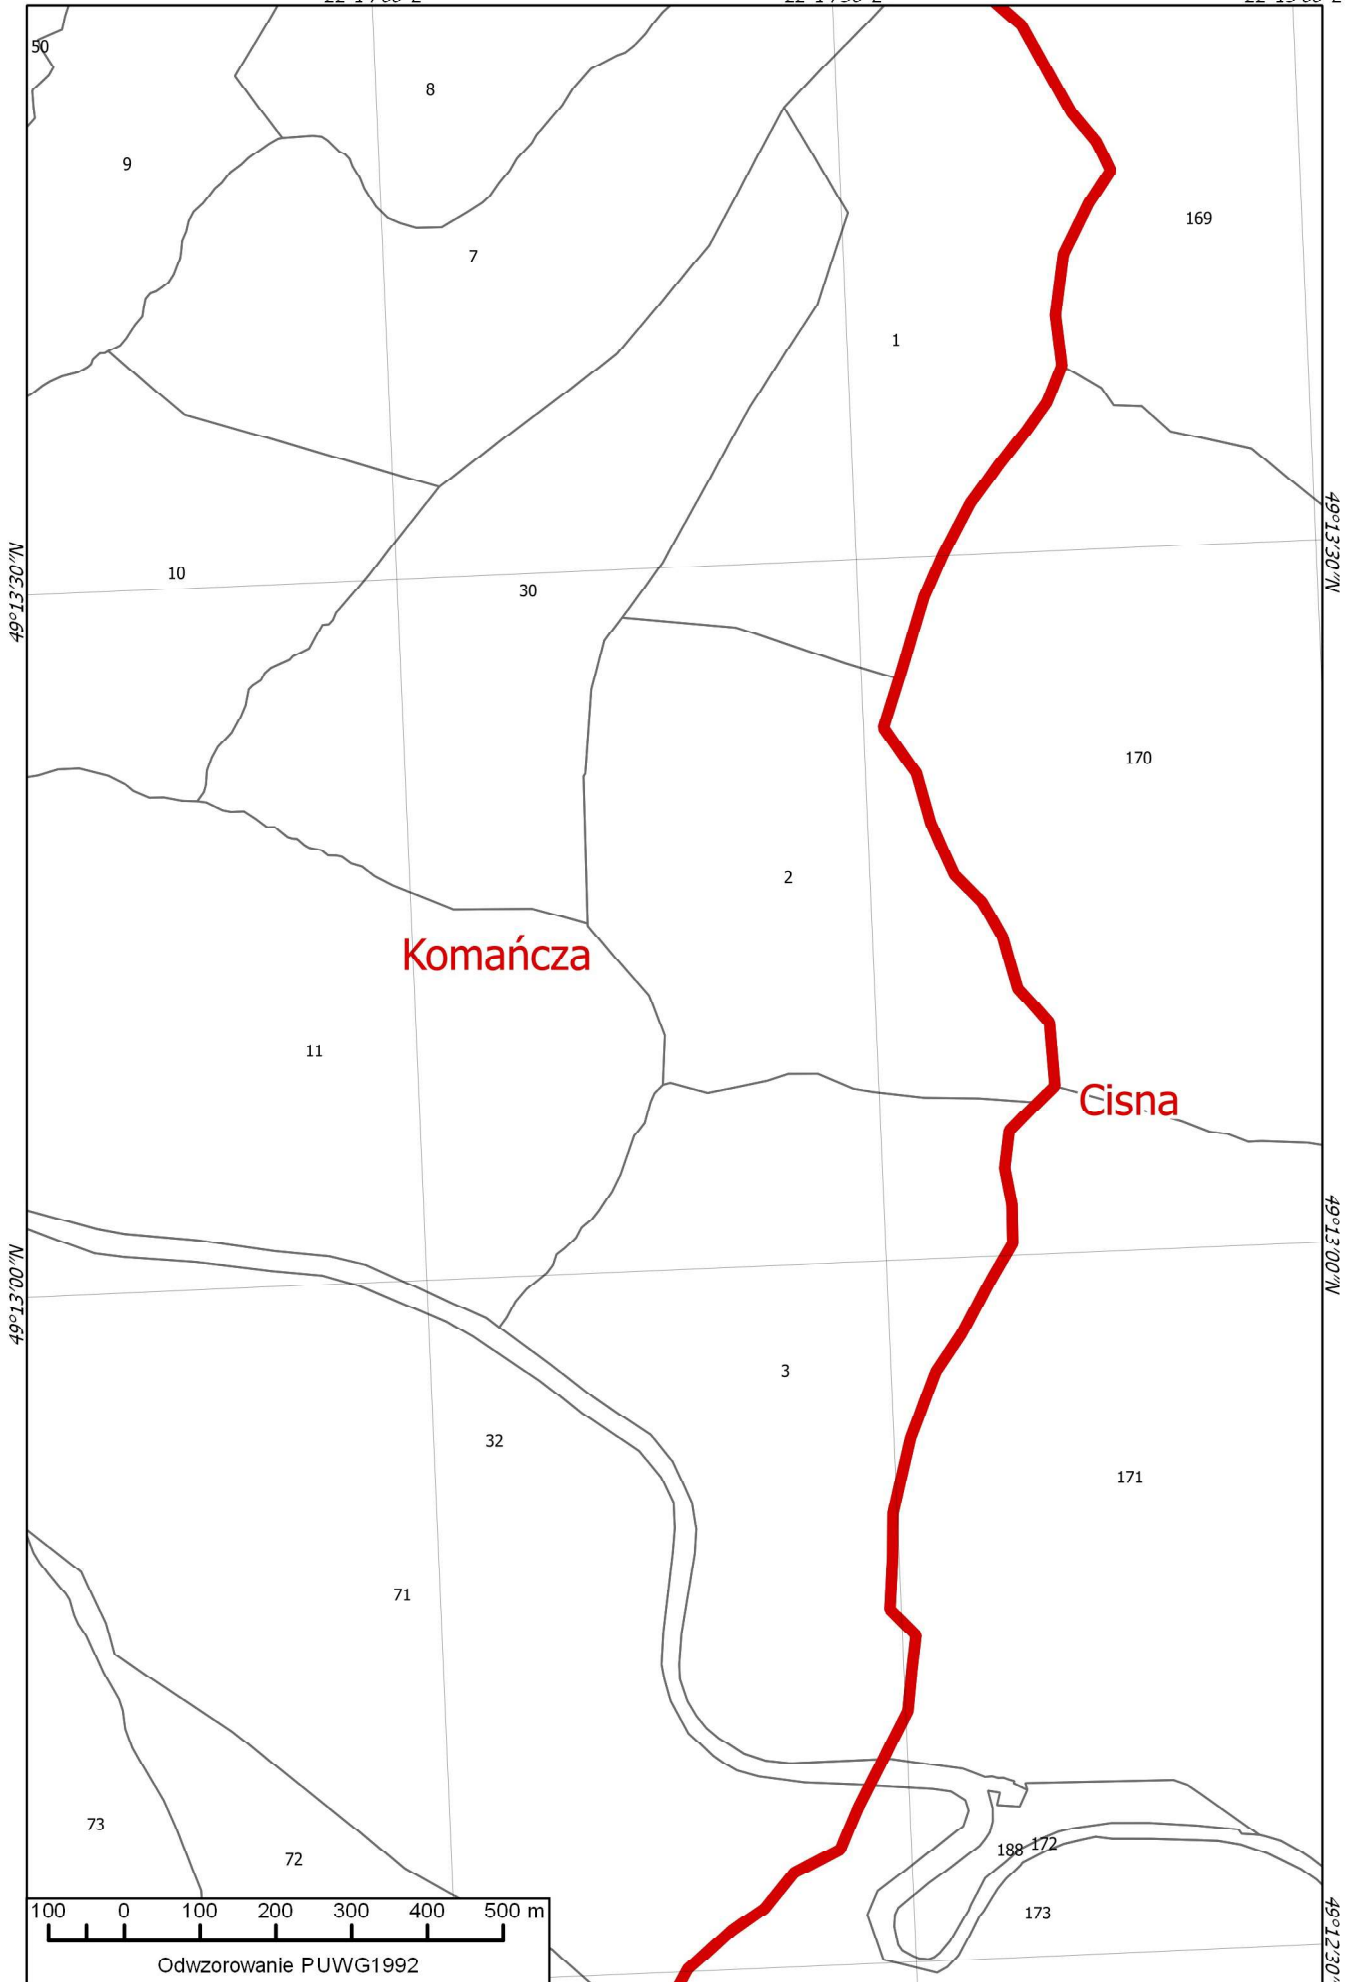

Odwzorowanie PUWG1992

22°14'00"E

22°14'30"E

22°15'00"E

146

148

Komańcza

Cisna