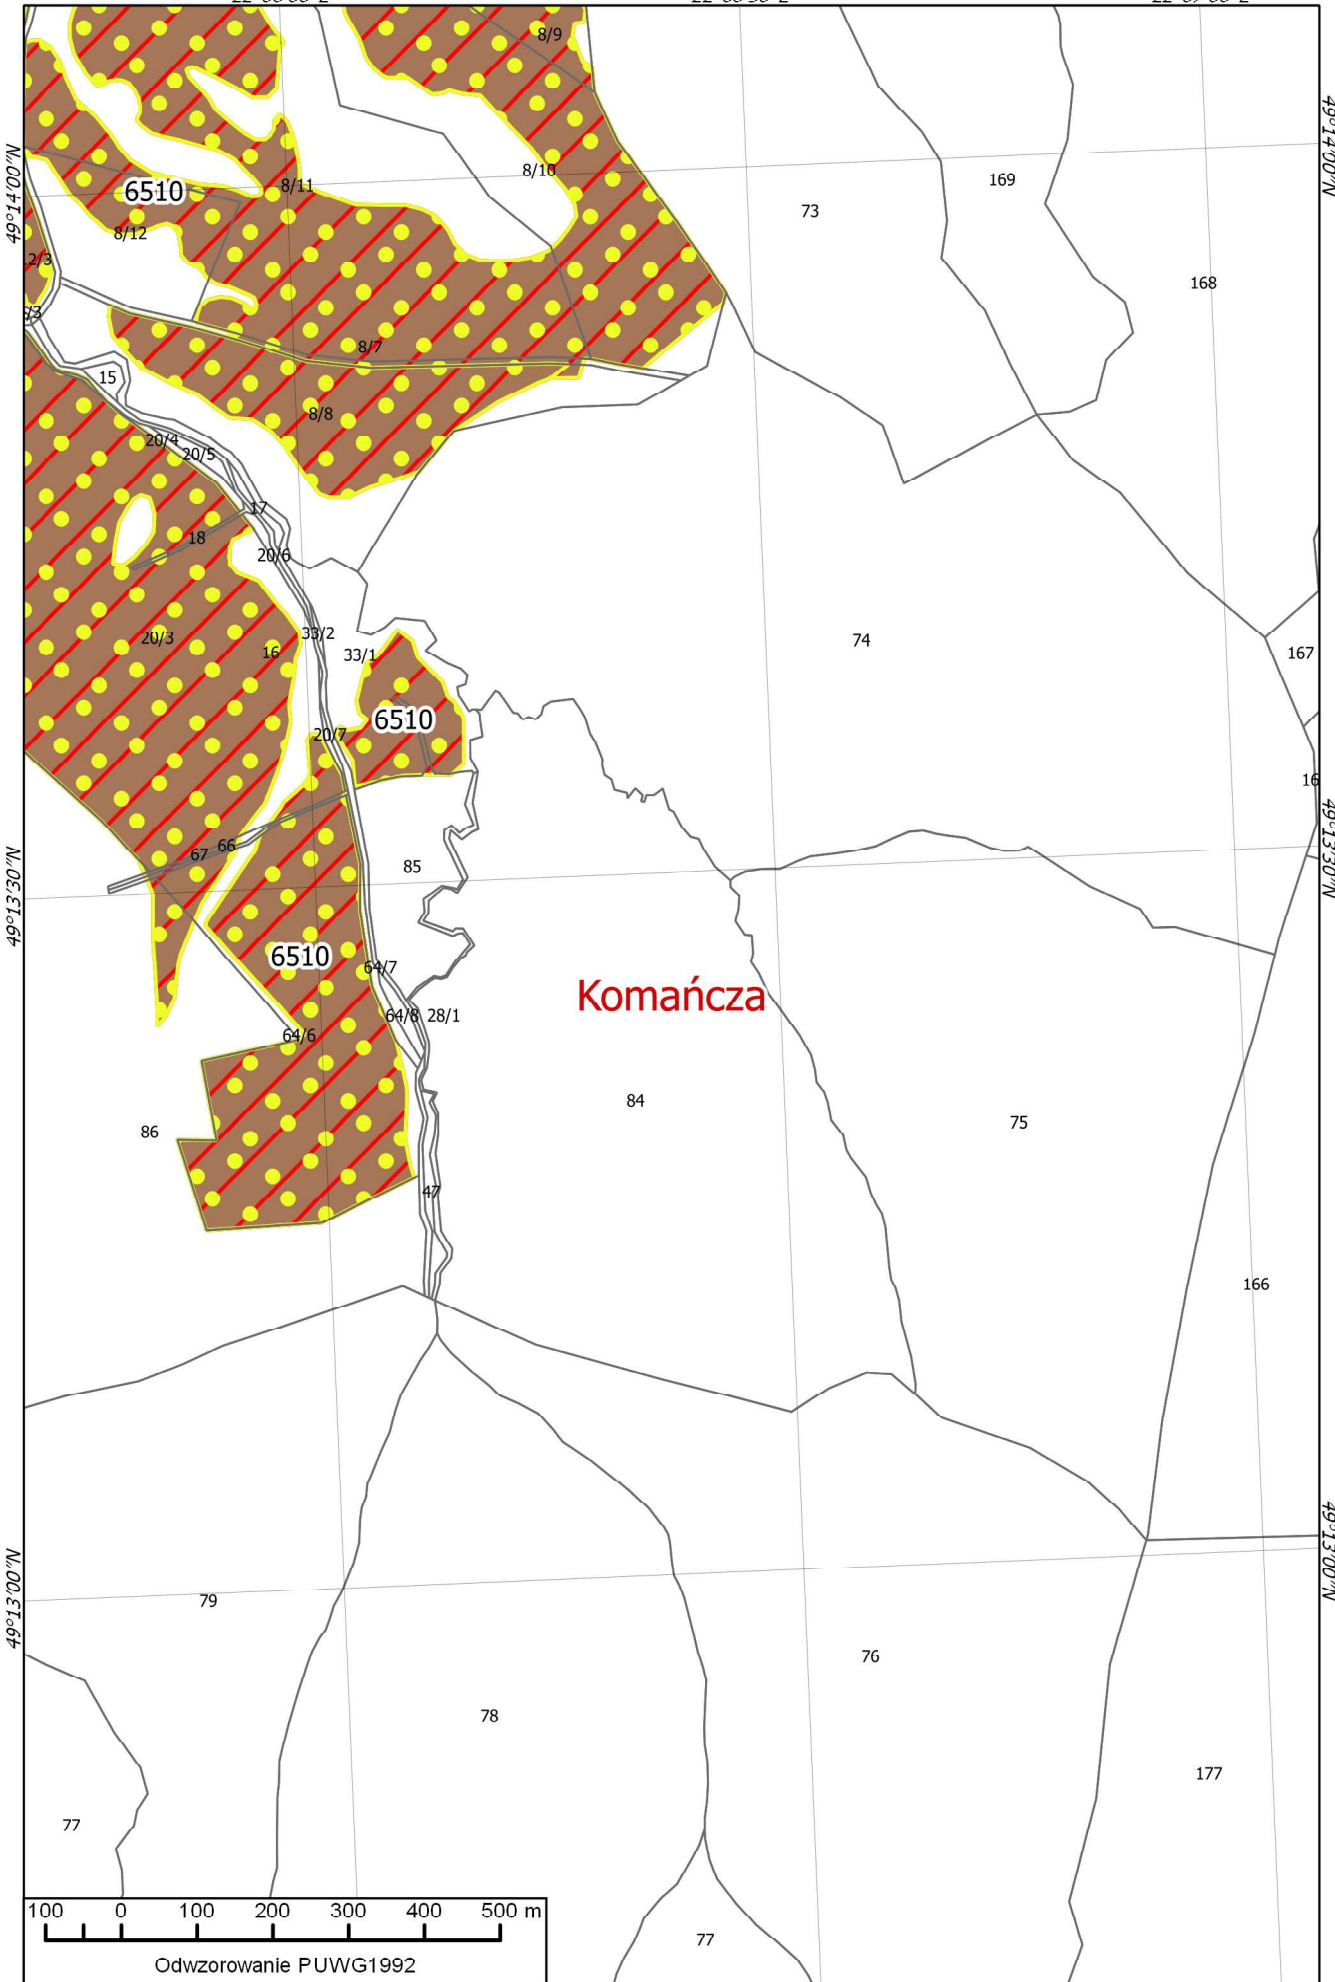

22°04'30"E

22°05'00"E

22°05'30"E

Komańcza

Odwzorowanie PUWG1992

22°04'30"E

22°05'00"E

22°05'30"E

Komańcza

75

162

161

166

158

49°13'00"N

49°13'00"N