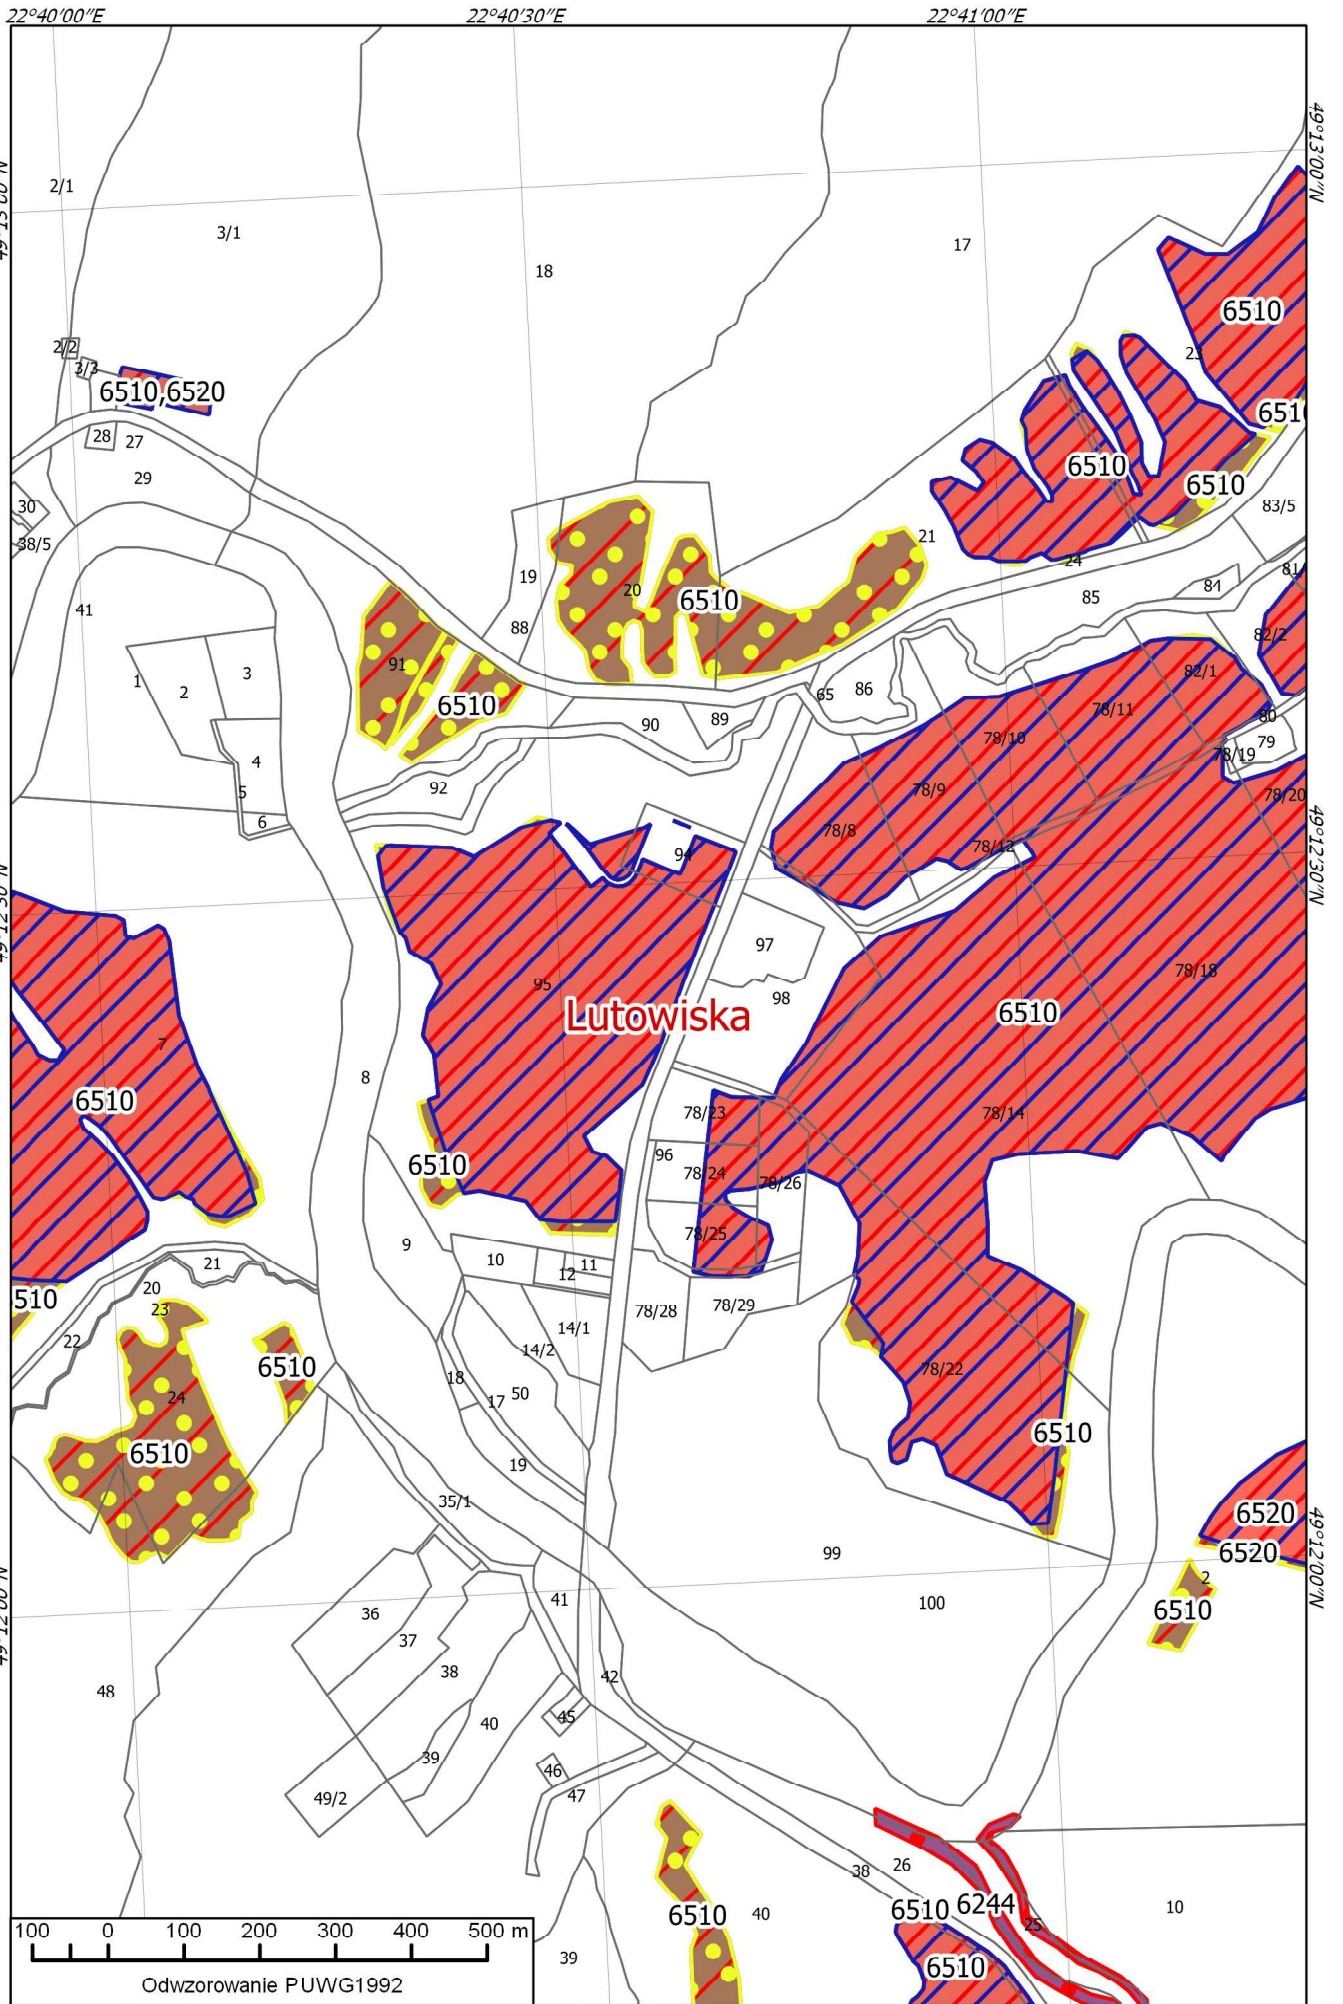

22°35'30"E

164

166

Lutowiska

Odwzorowanie PUWG1992

167

169

Odwzorowanie PUWG1992