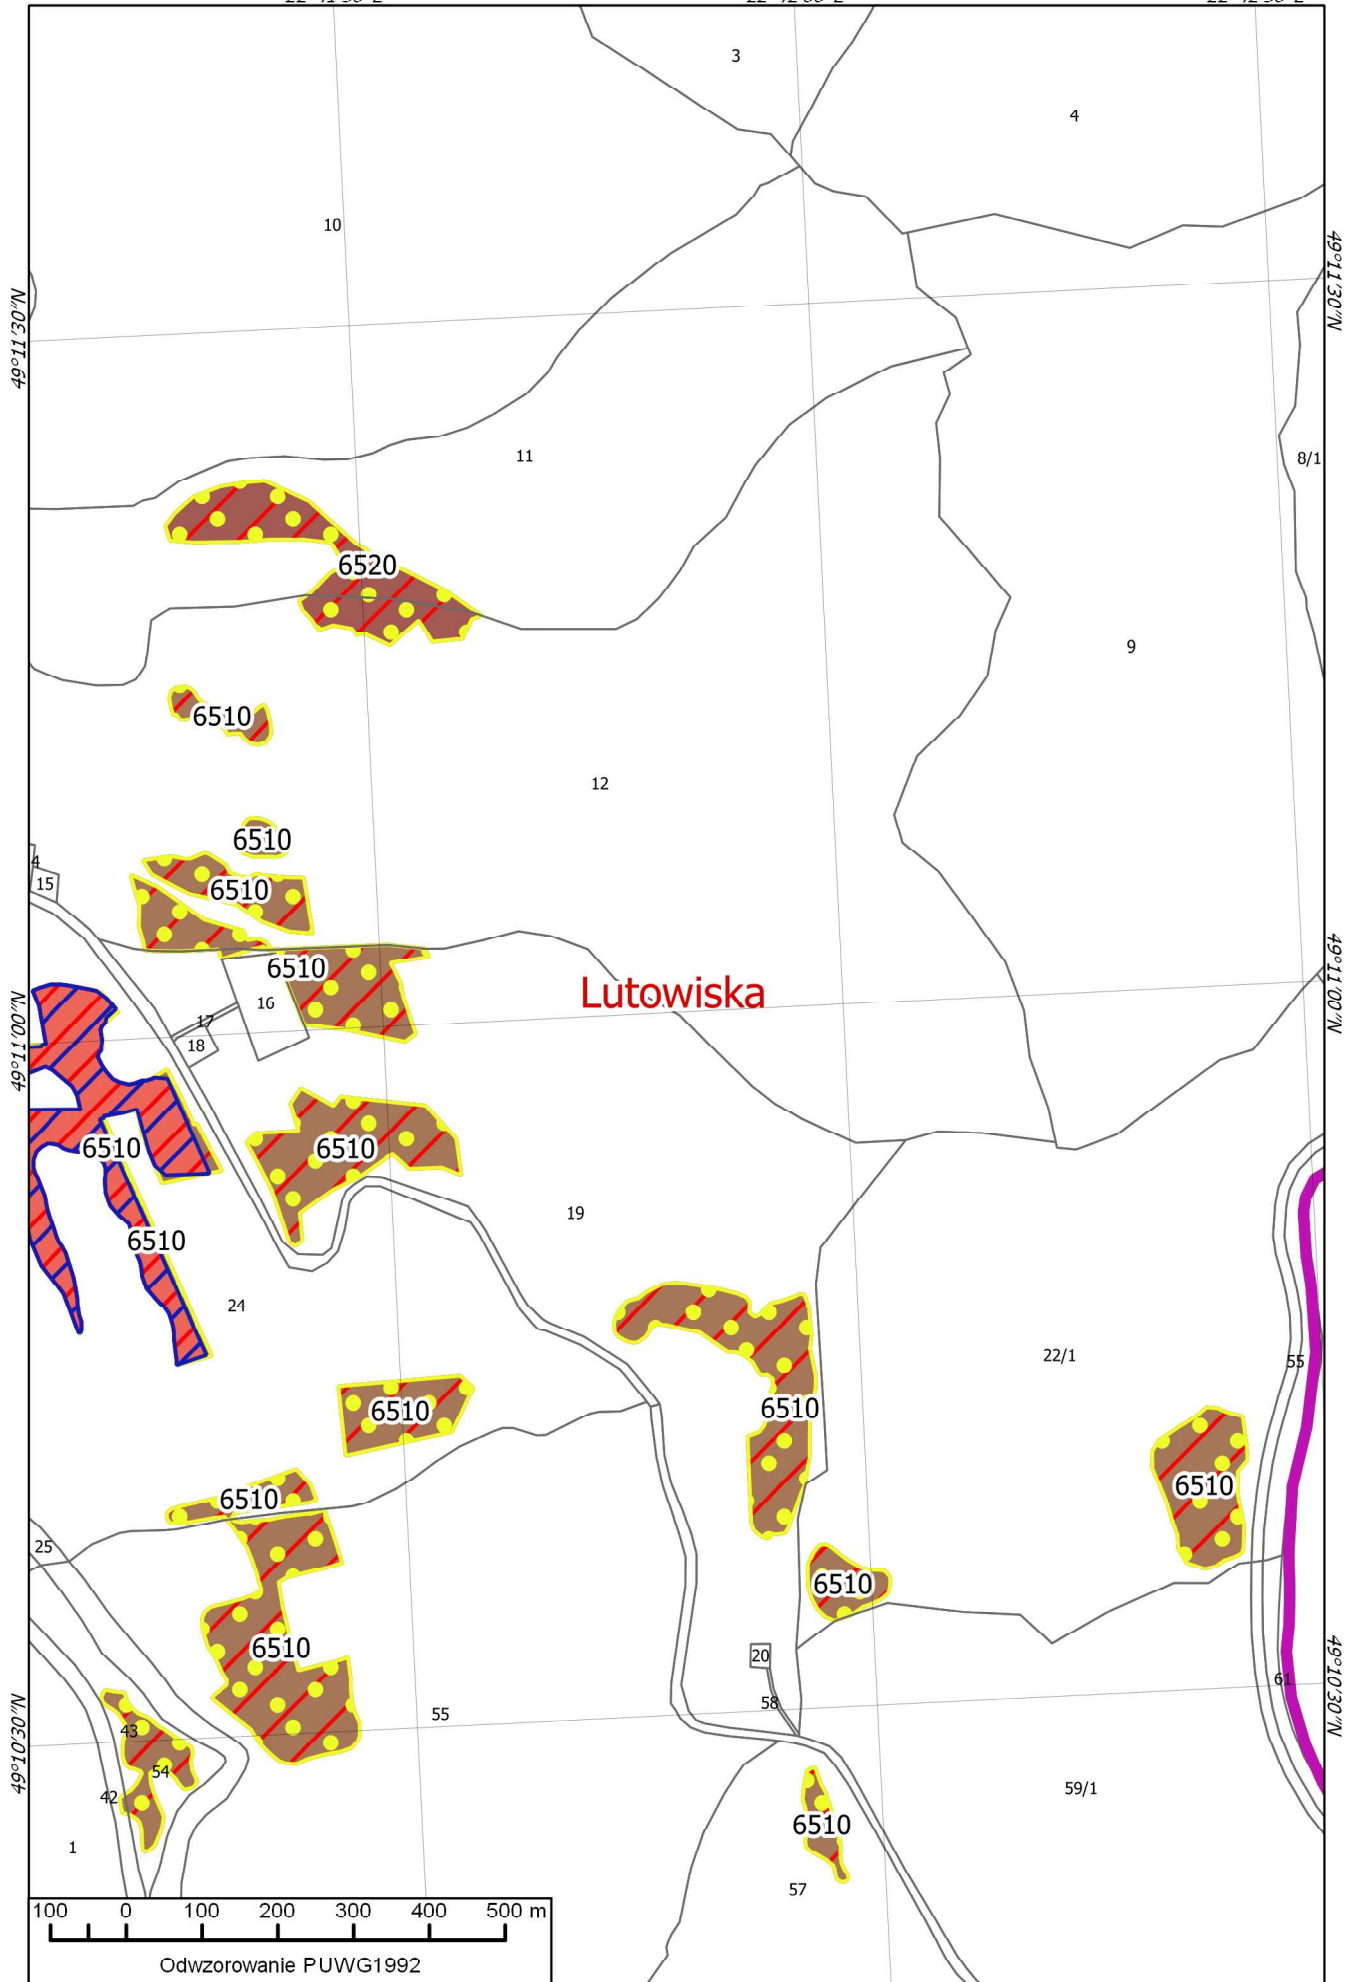

22°39'30"E

Lutowiska

195

197

49°11'30"N

49°11'30"N

49°11'00"N

49°11'00"N

49°10'30"N

49°11'30"N

49°11'00"N

49°10'30"N

196

198

Odwzorowanie PUWG1992

Odwzorowanie PUWG1992