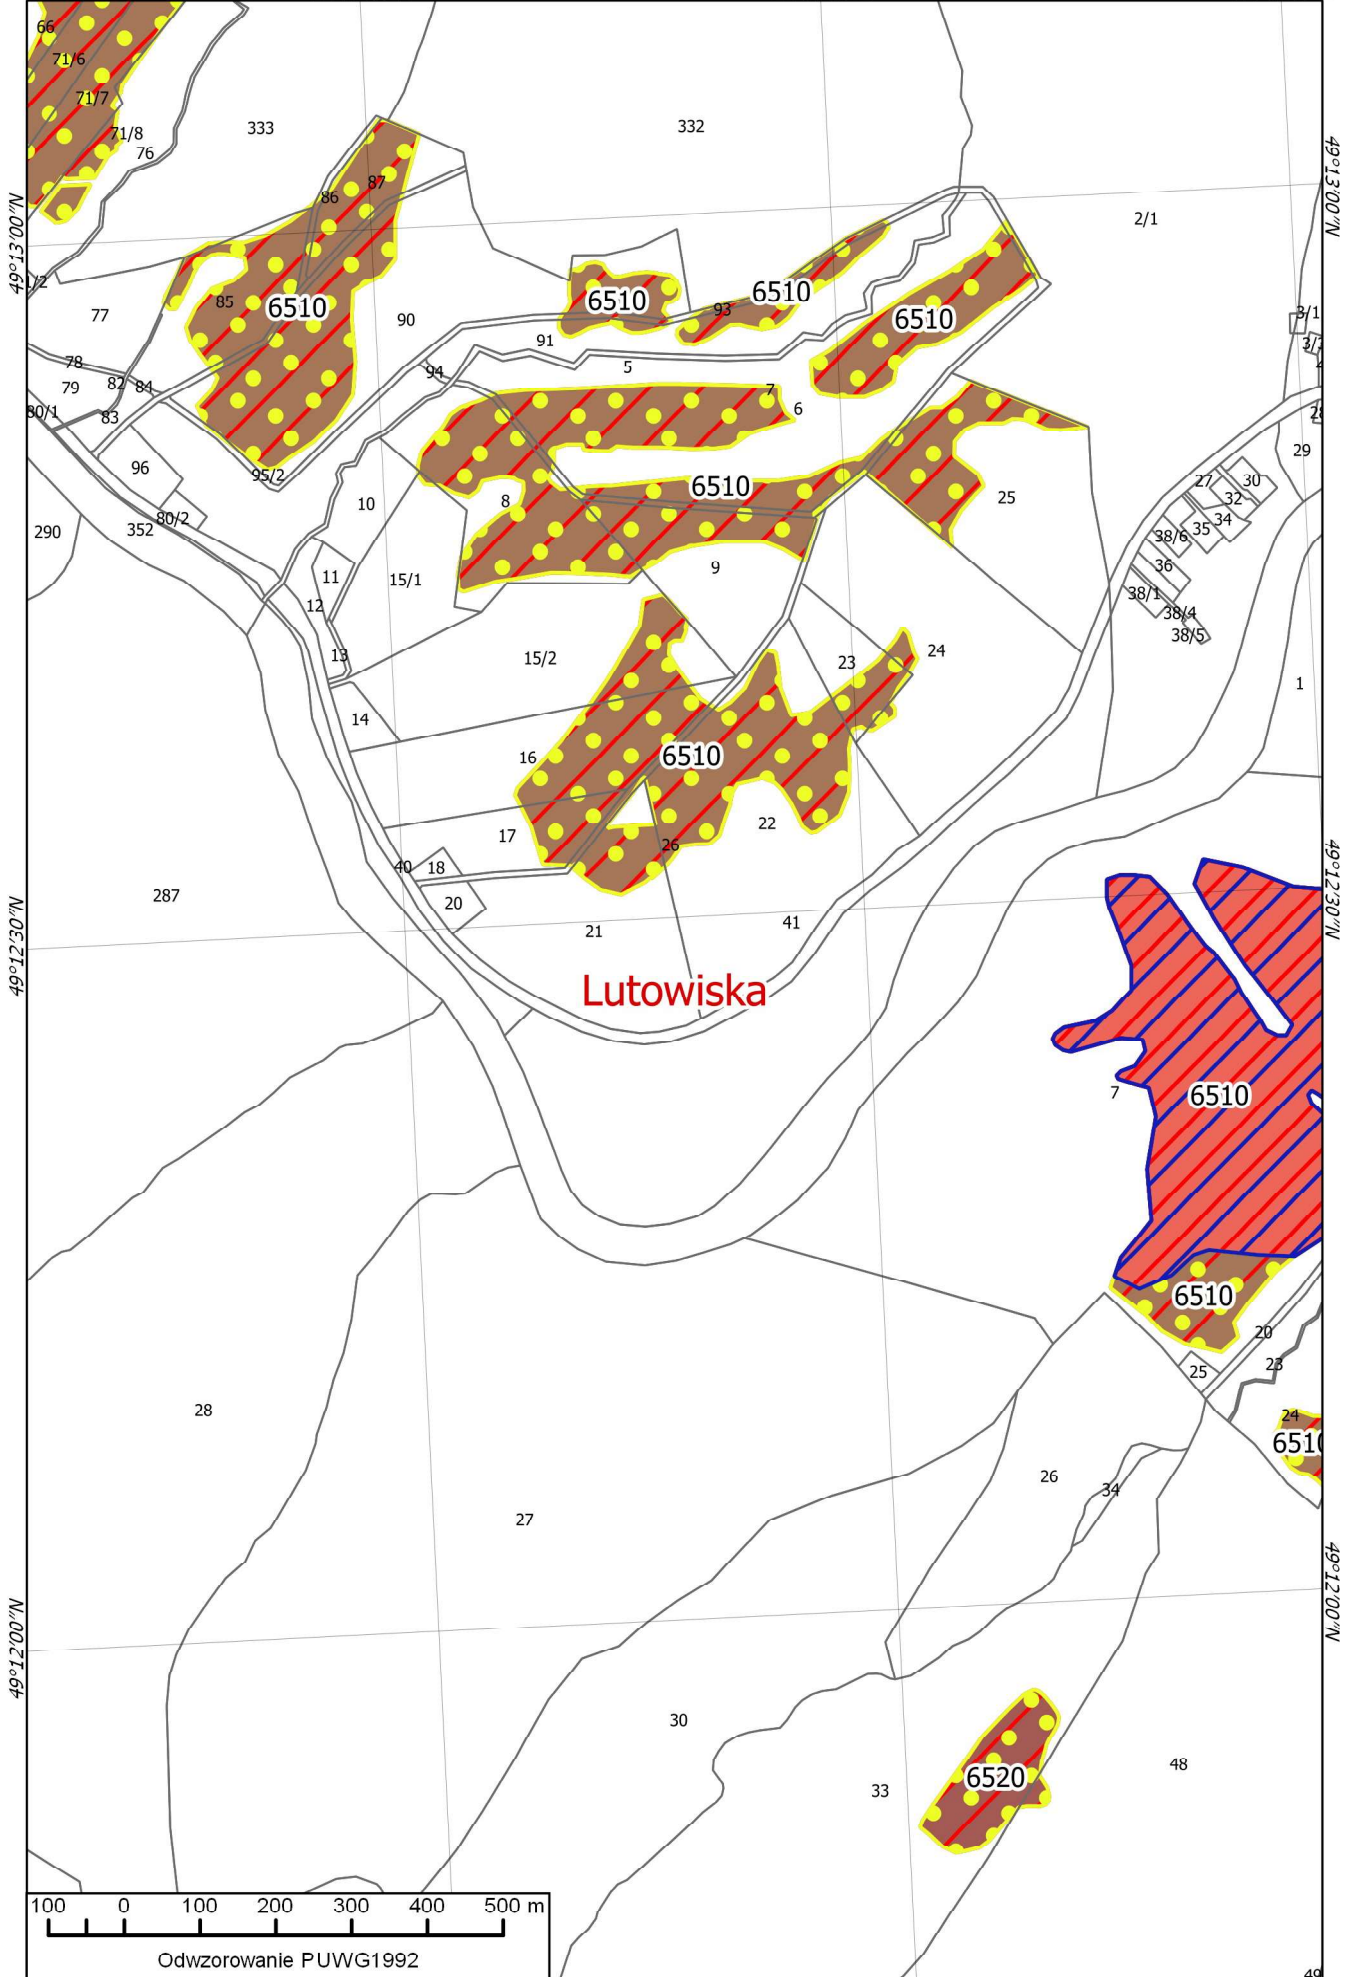

22°35'30"E

164

166

Lutowiska

Odwzorowanie PUWG1992

167

169

Odwzorowanie PUWG1992

22°43'00"E

22°43'30"E

49°13'00"N

49°13'00"N

49°12'30"N

49°12'30"N

49°12'00"N

49°12'00"N