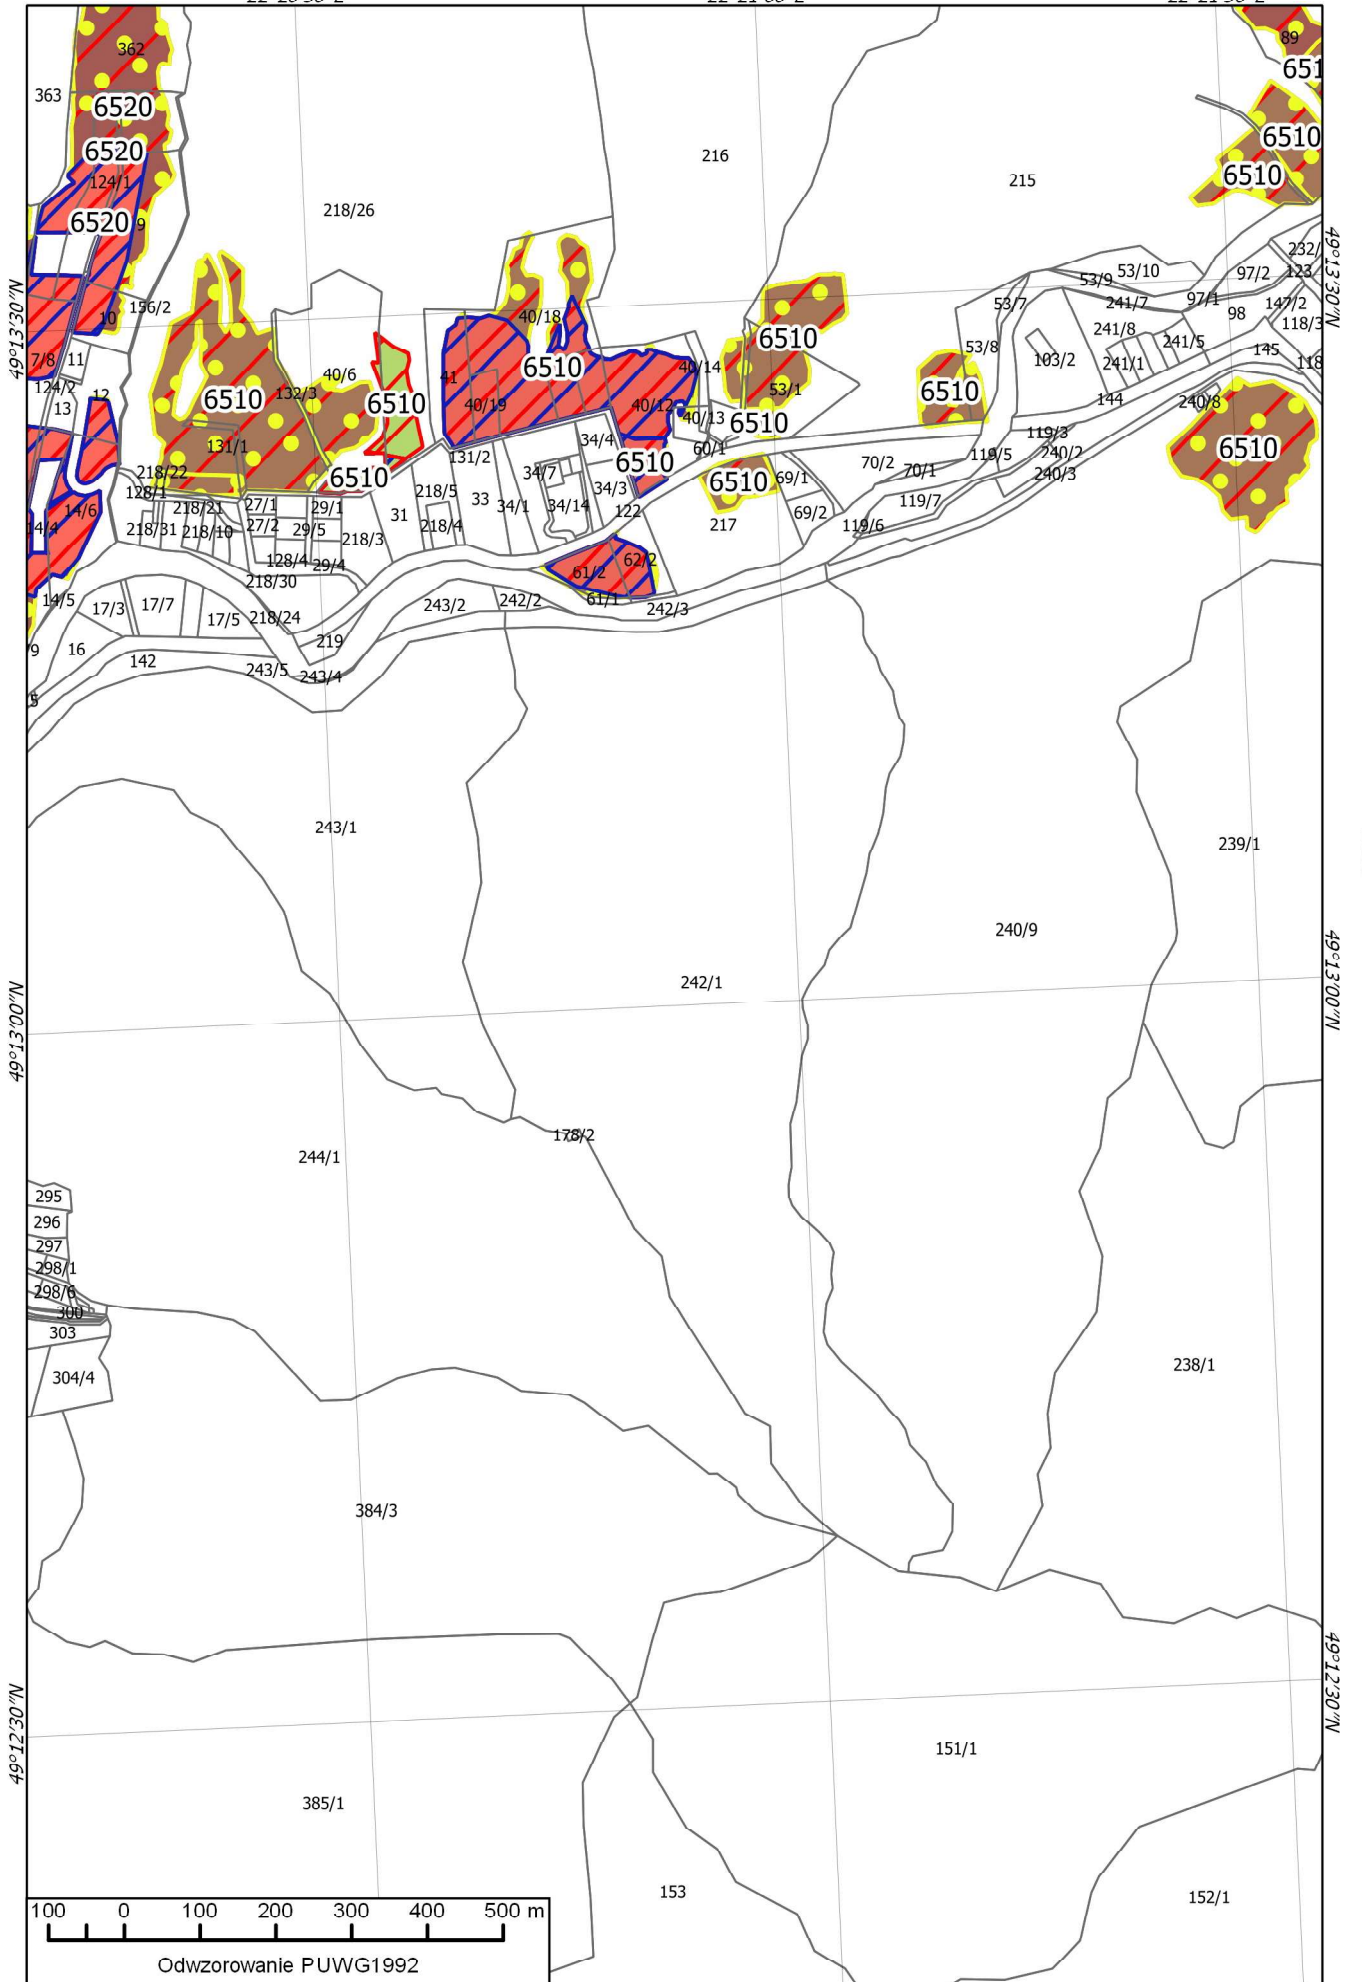

22°20'00"E

Odwzorowanie PUWG1992

22°19'00"E

22°19'30"E

22°20'00"E

151

153

22°22'00"E