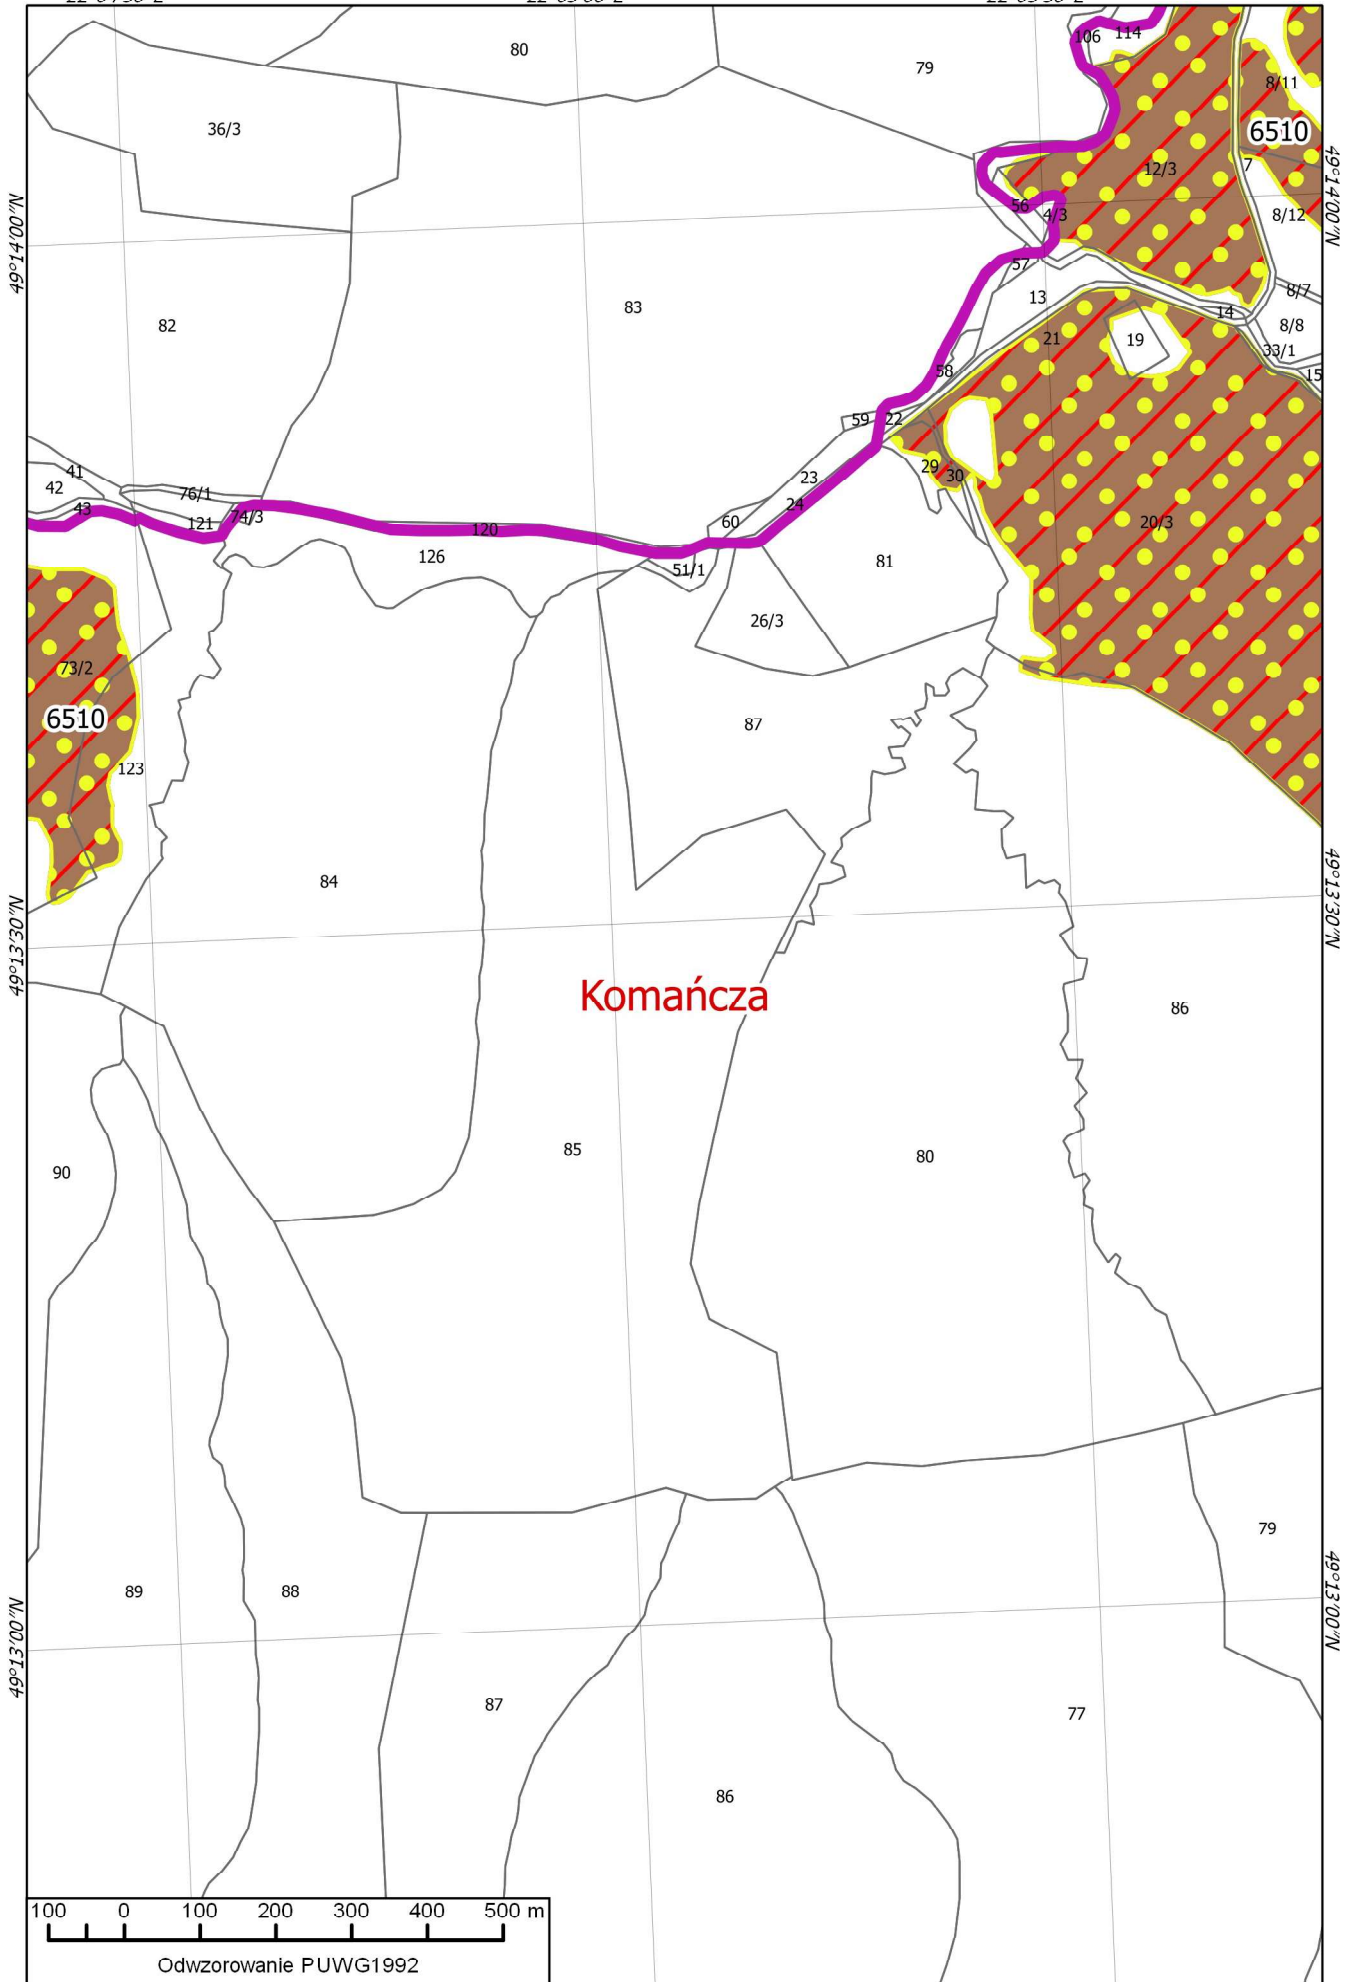

22°04'30"E

22°05'00"E

22°05'30"E

Komańcza

Odwzorowanie PUWG1992

22°04'30"E

22°05'00"E

22°05'30"E