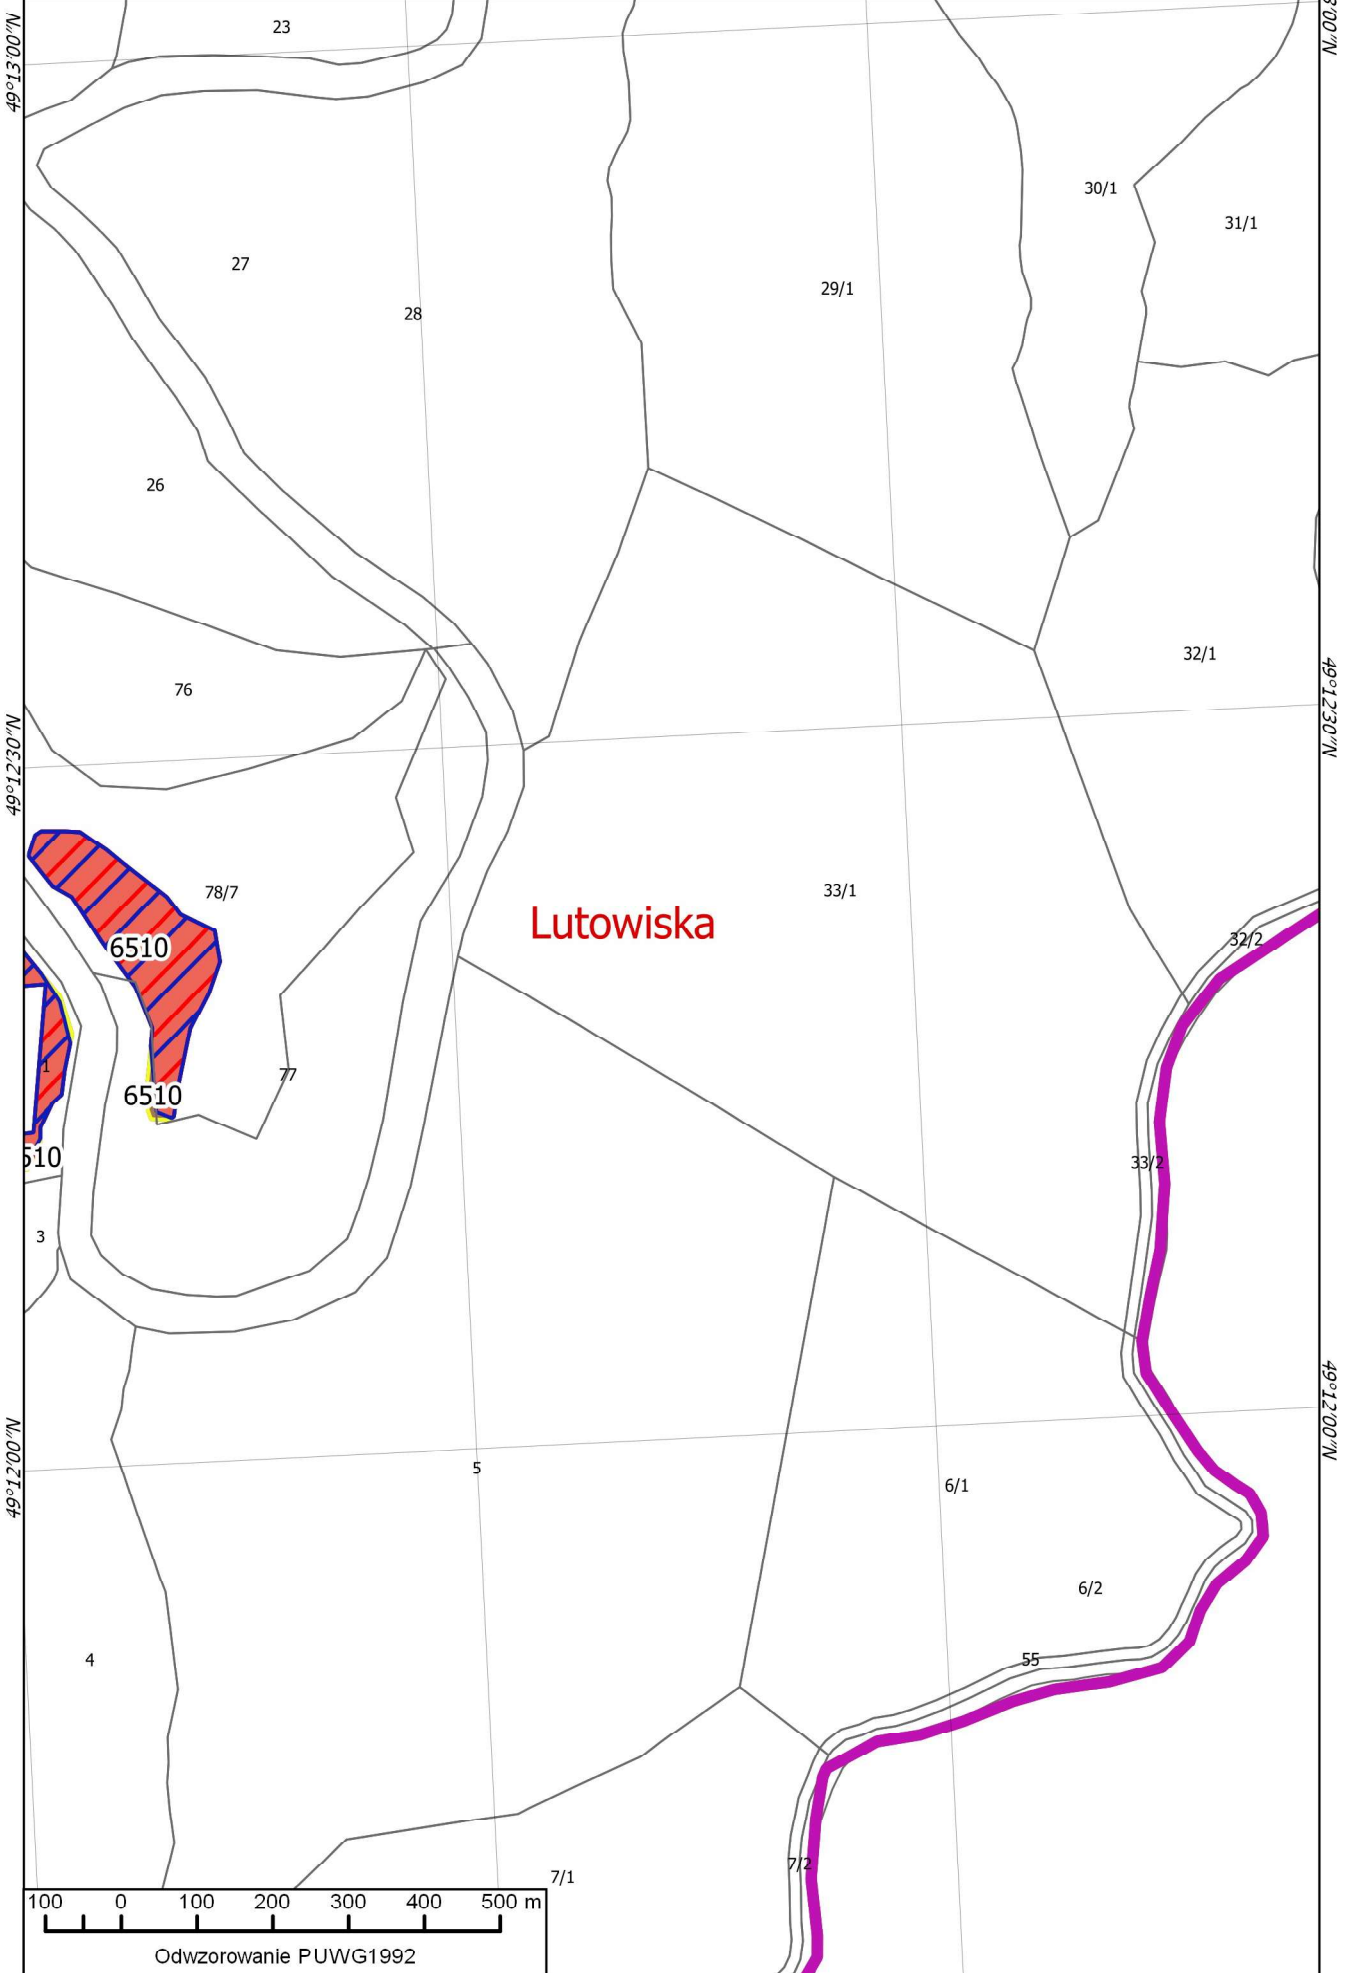

22°43'00"E

22°43'30"E

49°13'00"N

49°13'00"N

49°12'30"N

49°12'30"N

49°12'00"N

49°12'00"N

168

170

Lutowiska

Odwzorowanie PUWG1992

22°42'30"E

22°43'00"E

22°43'30"E