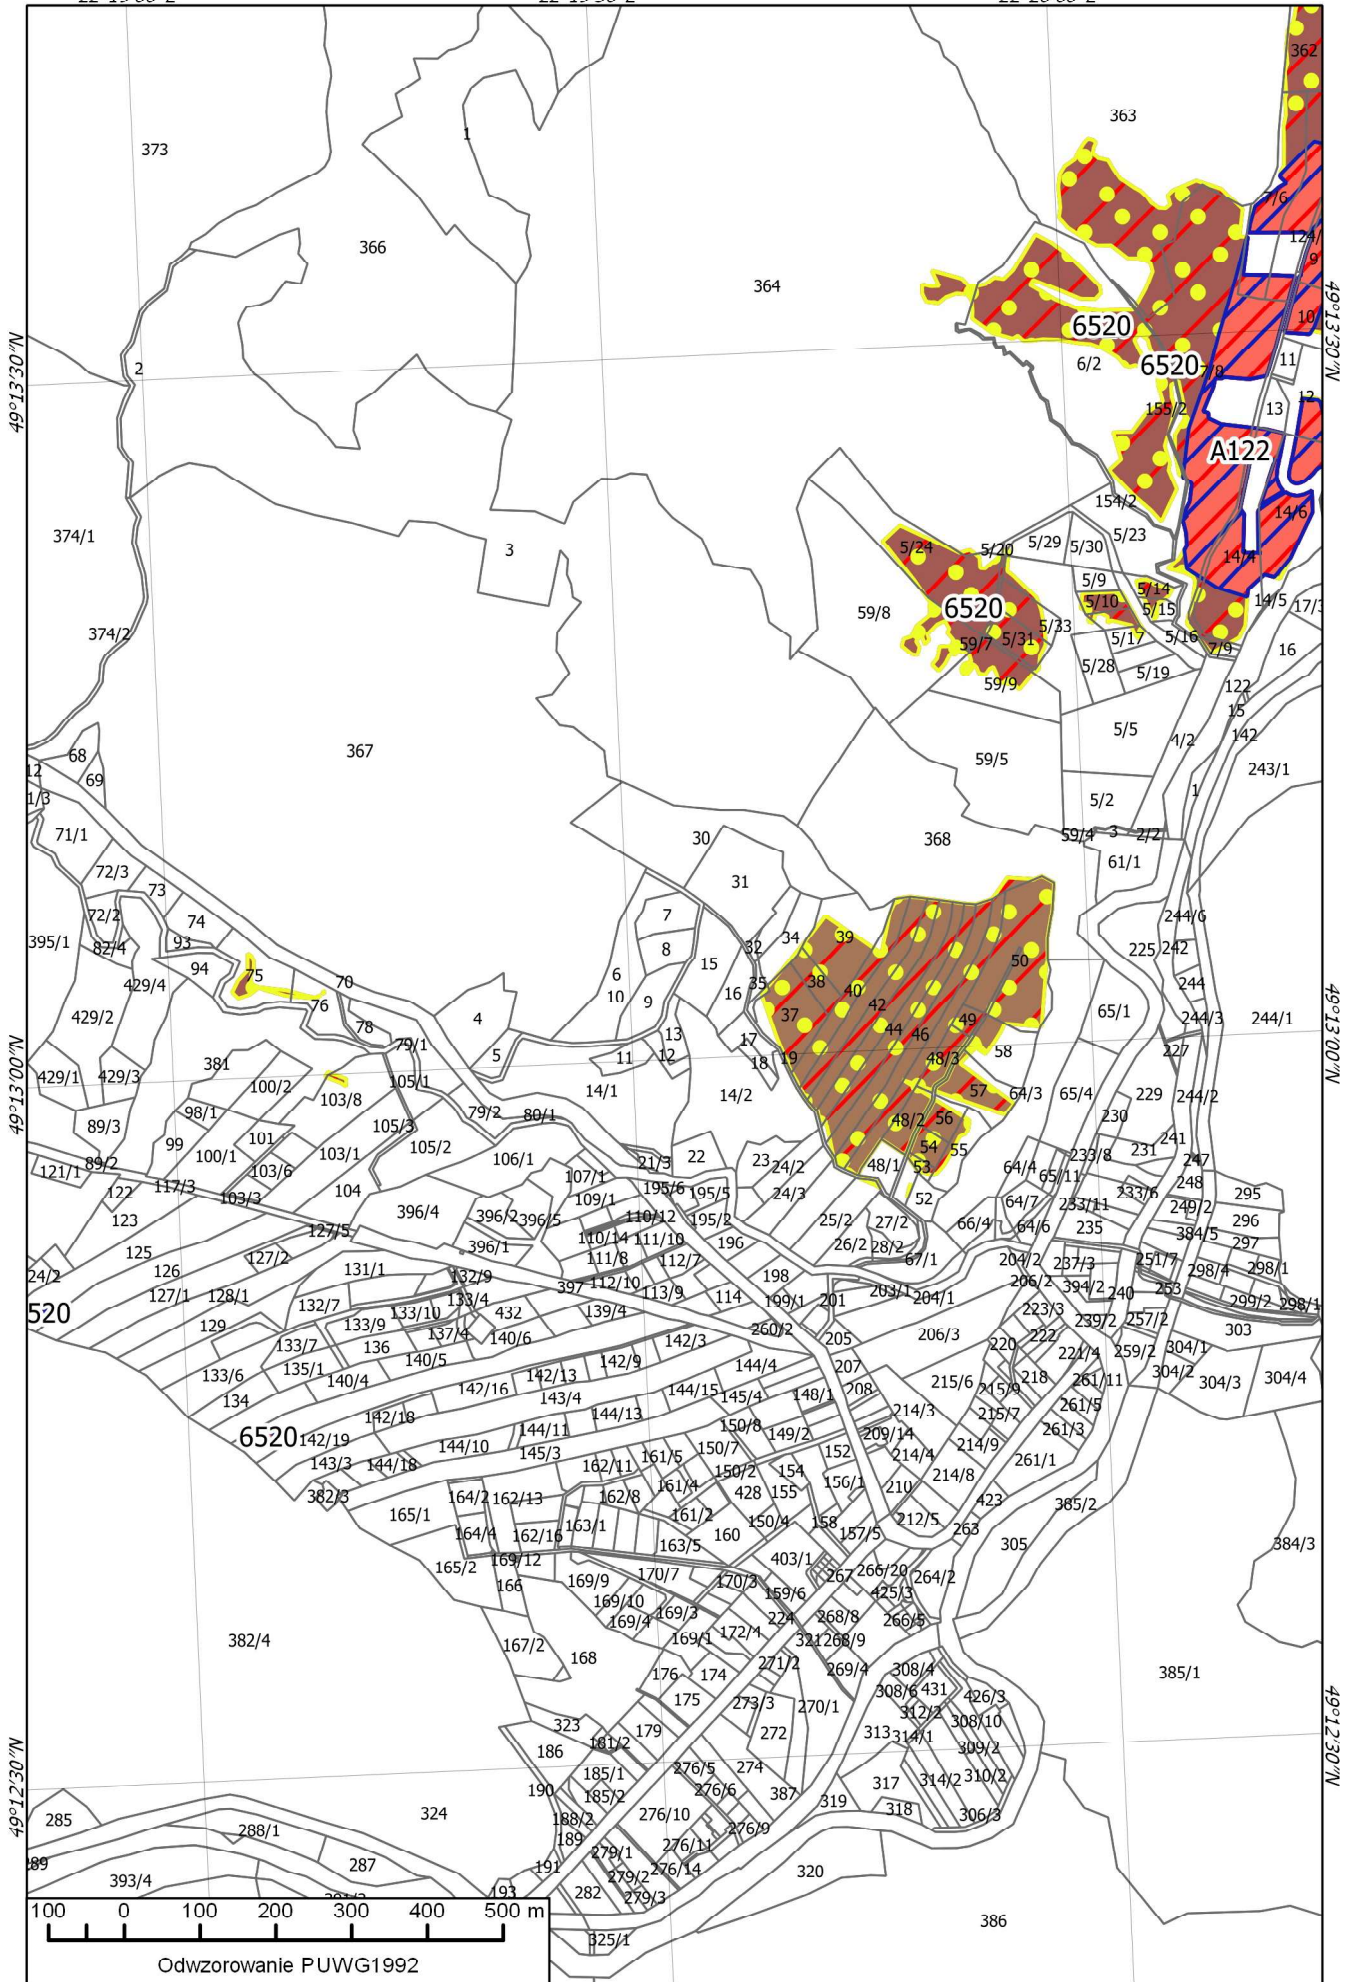

22°20'00"E

Odwzorowanie PUWG1992

22°19'00"E

22°19'30"E

22°20'00"E

151

153

22°22'00"E