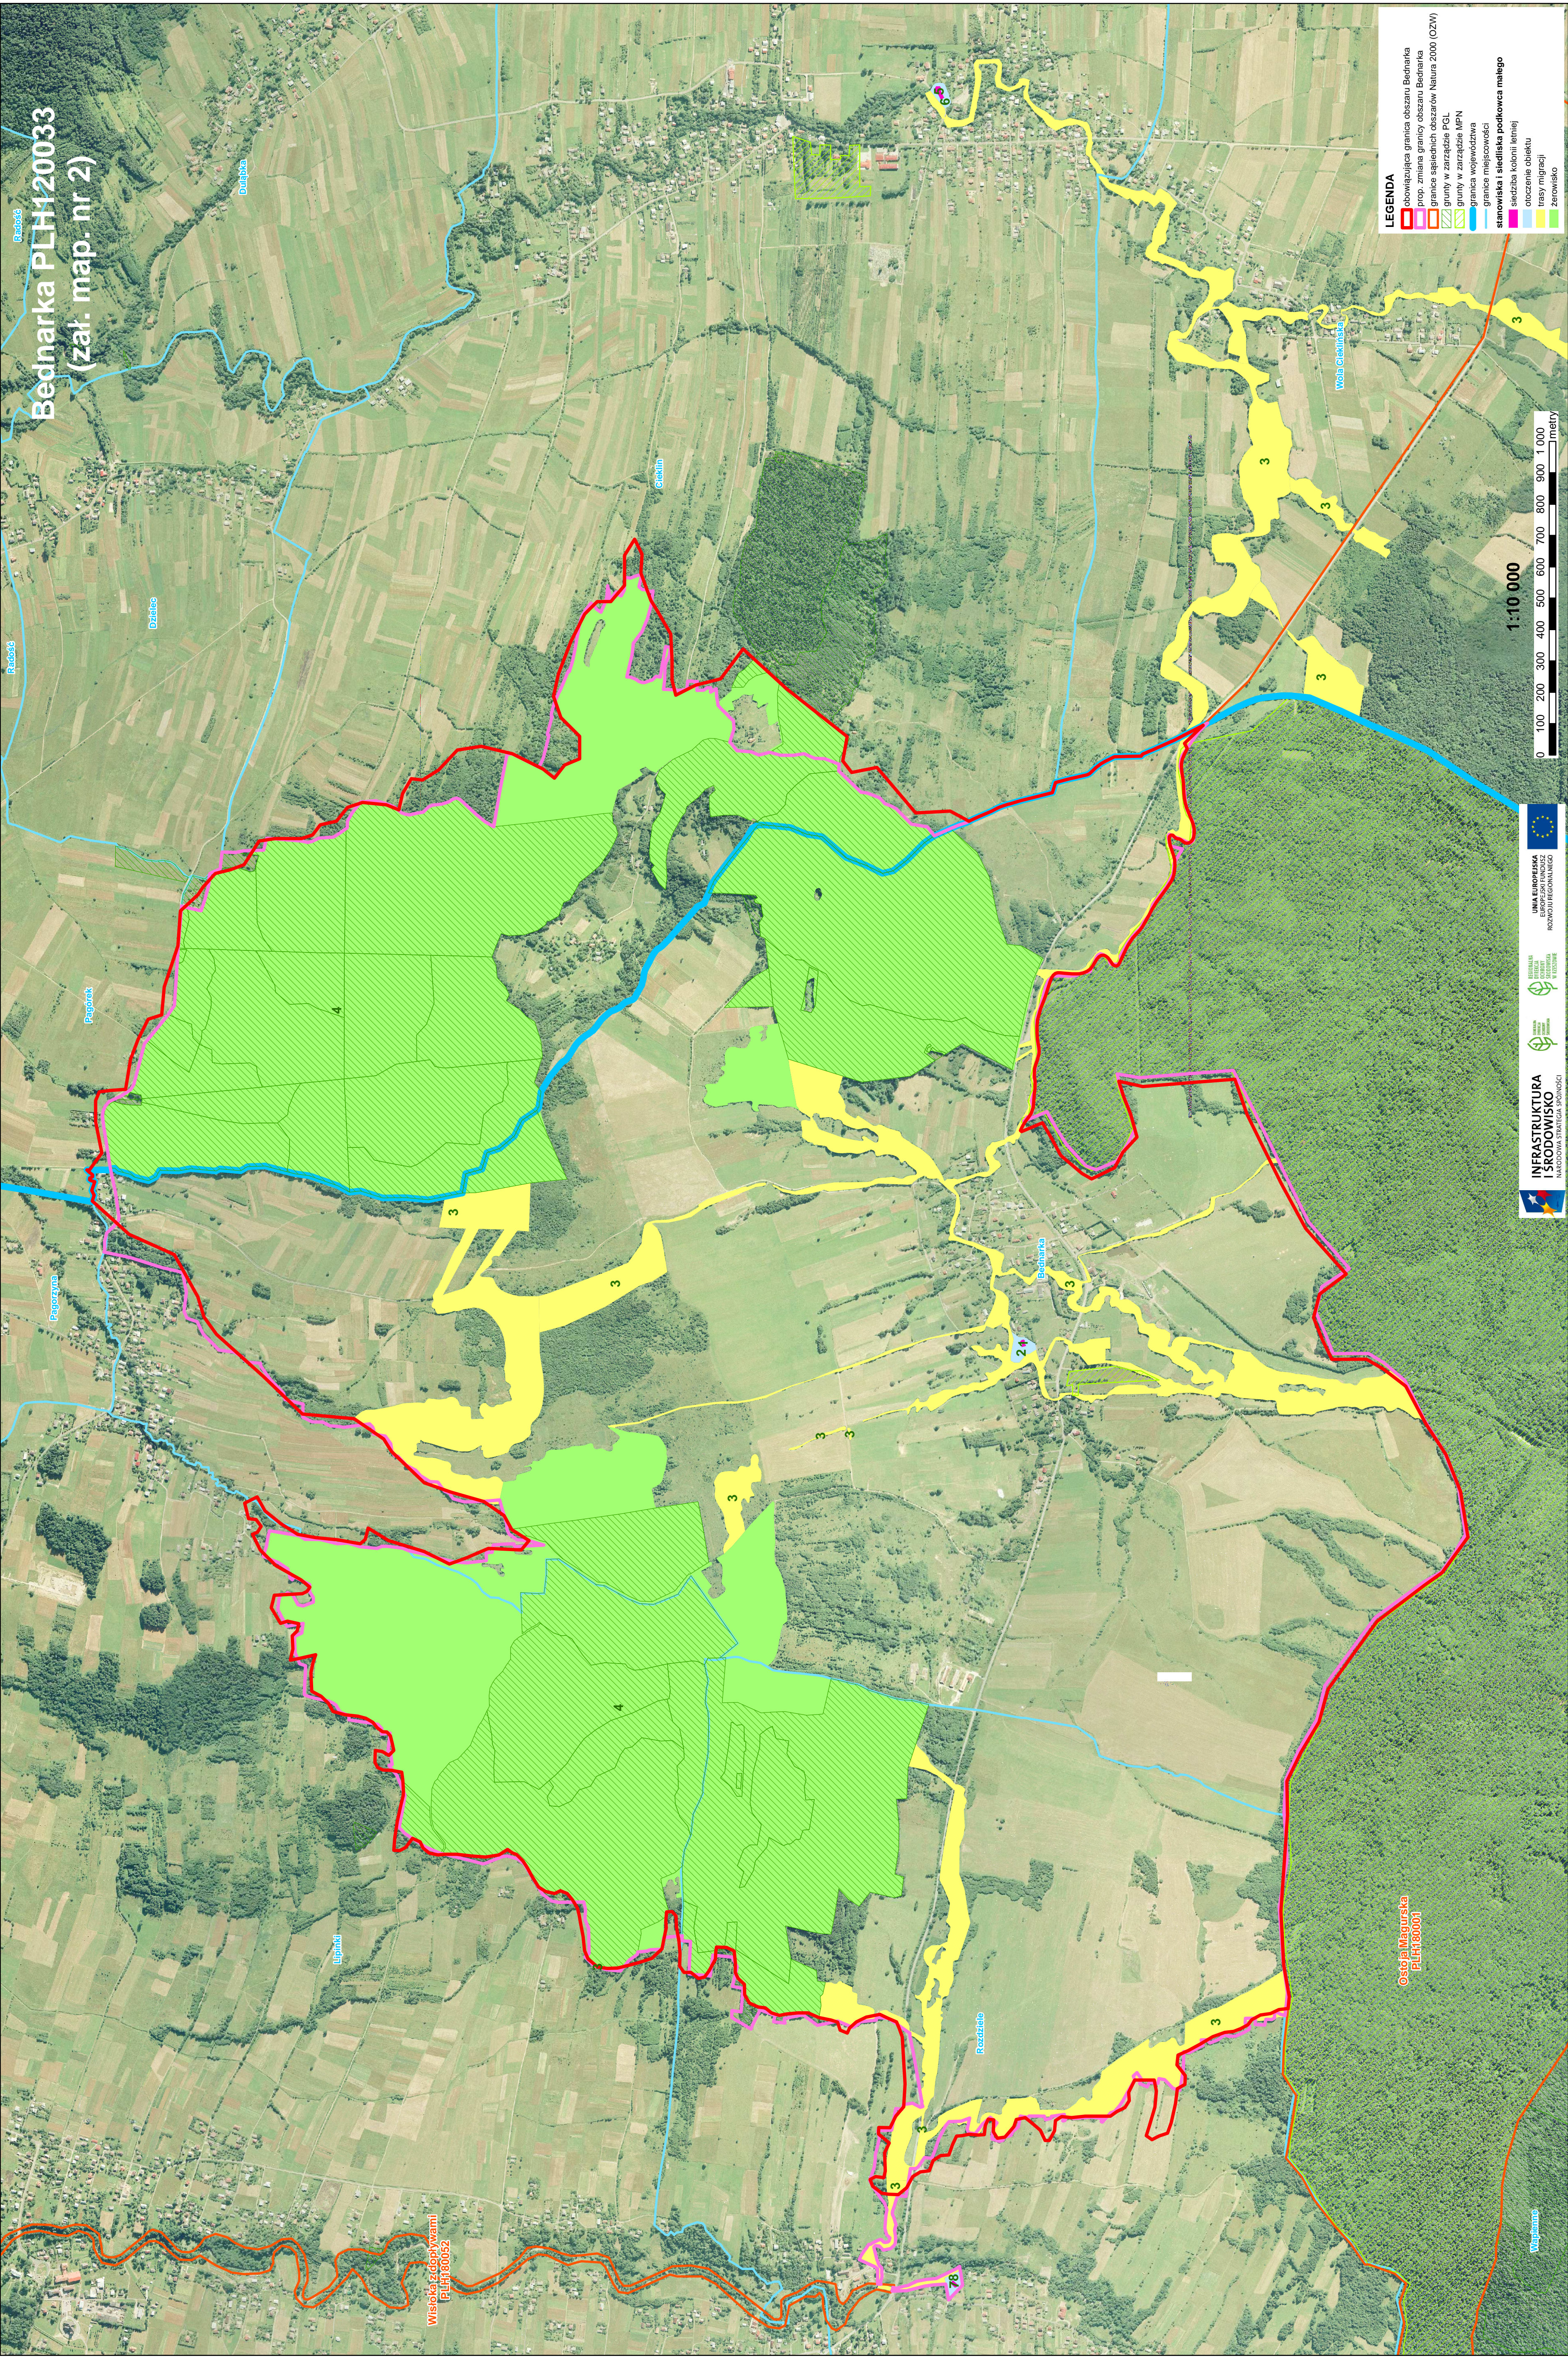

# Bednarka PLH120033 (zał. map. nr 2)

- LEGENDA**
- obowiązująca granica obszaru Bednarka
  - prop. zmiana granicy obszaru Bednarka
  - granice specjalne obszarów Natura 2000 (OZWi)
  - grunty w zarządzie PGL
  - granica województwa
  - granica miejscowości
  - stacjonarna i szkieleta podkrowca małego
  - siatka kabli i linii
  - obrotowe obiekty
  - trasy migracji
  - zlewisko

INFRASTRUKTURA  
ŚRODOWISKO  
NARODOWA STRATEGIA SPÓJNOŚCI

Osioła Magurska  
PLH180001

Wisiecka z dopływami  
PLH180052

Wąpłano