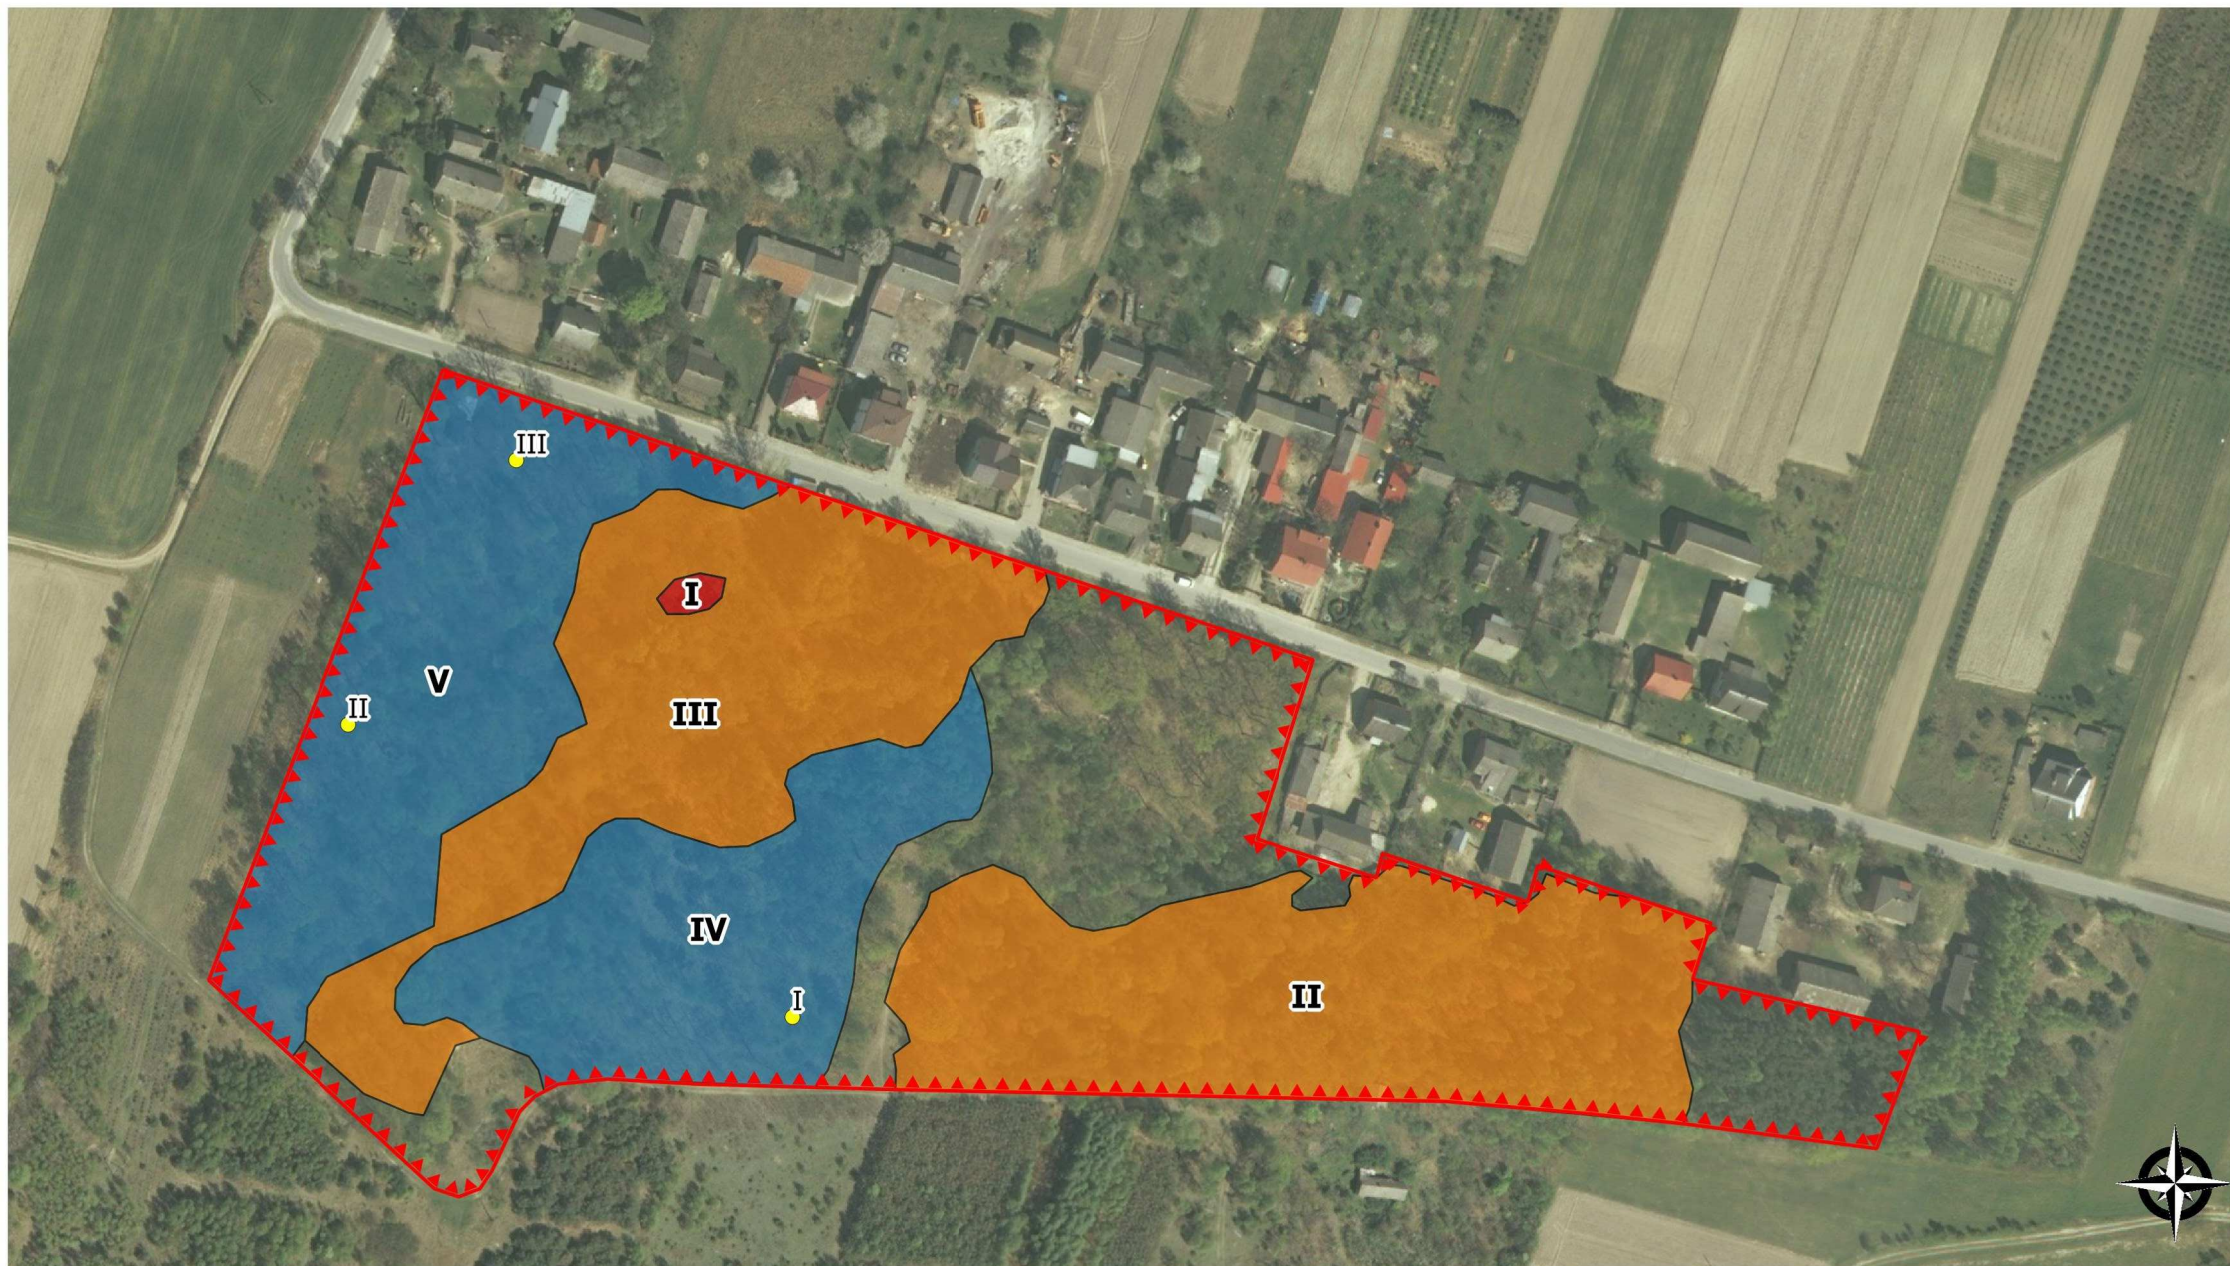

# Przedmioty ochrony w obszarze Natura 2000 Dąbrowa koło Zaklikowa PLH180019

Załącznik 4

## Legenda

- 4068
- 8210
- 9170
- 9110
- ▬ Granice obszaru

1:2 000