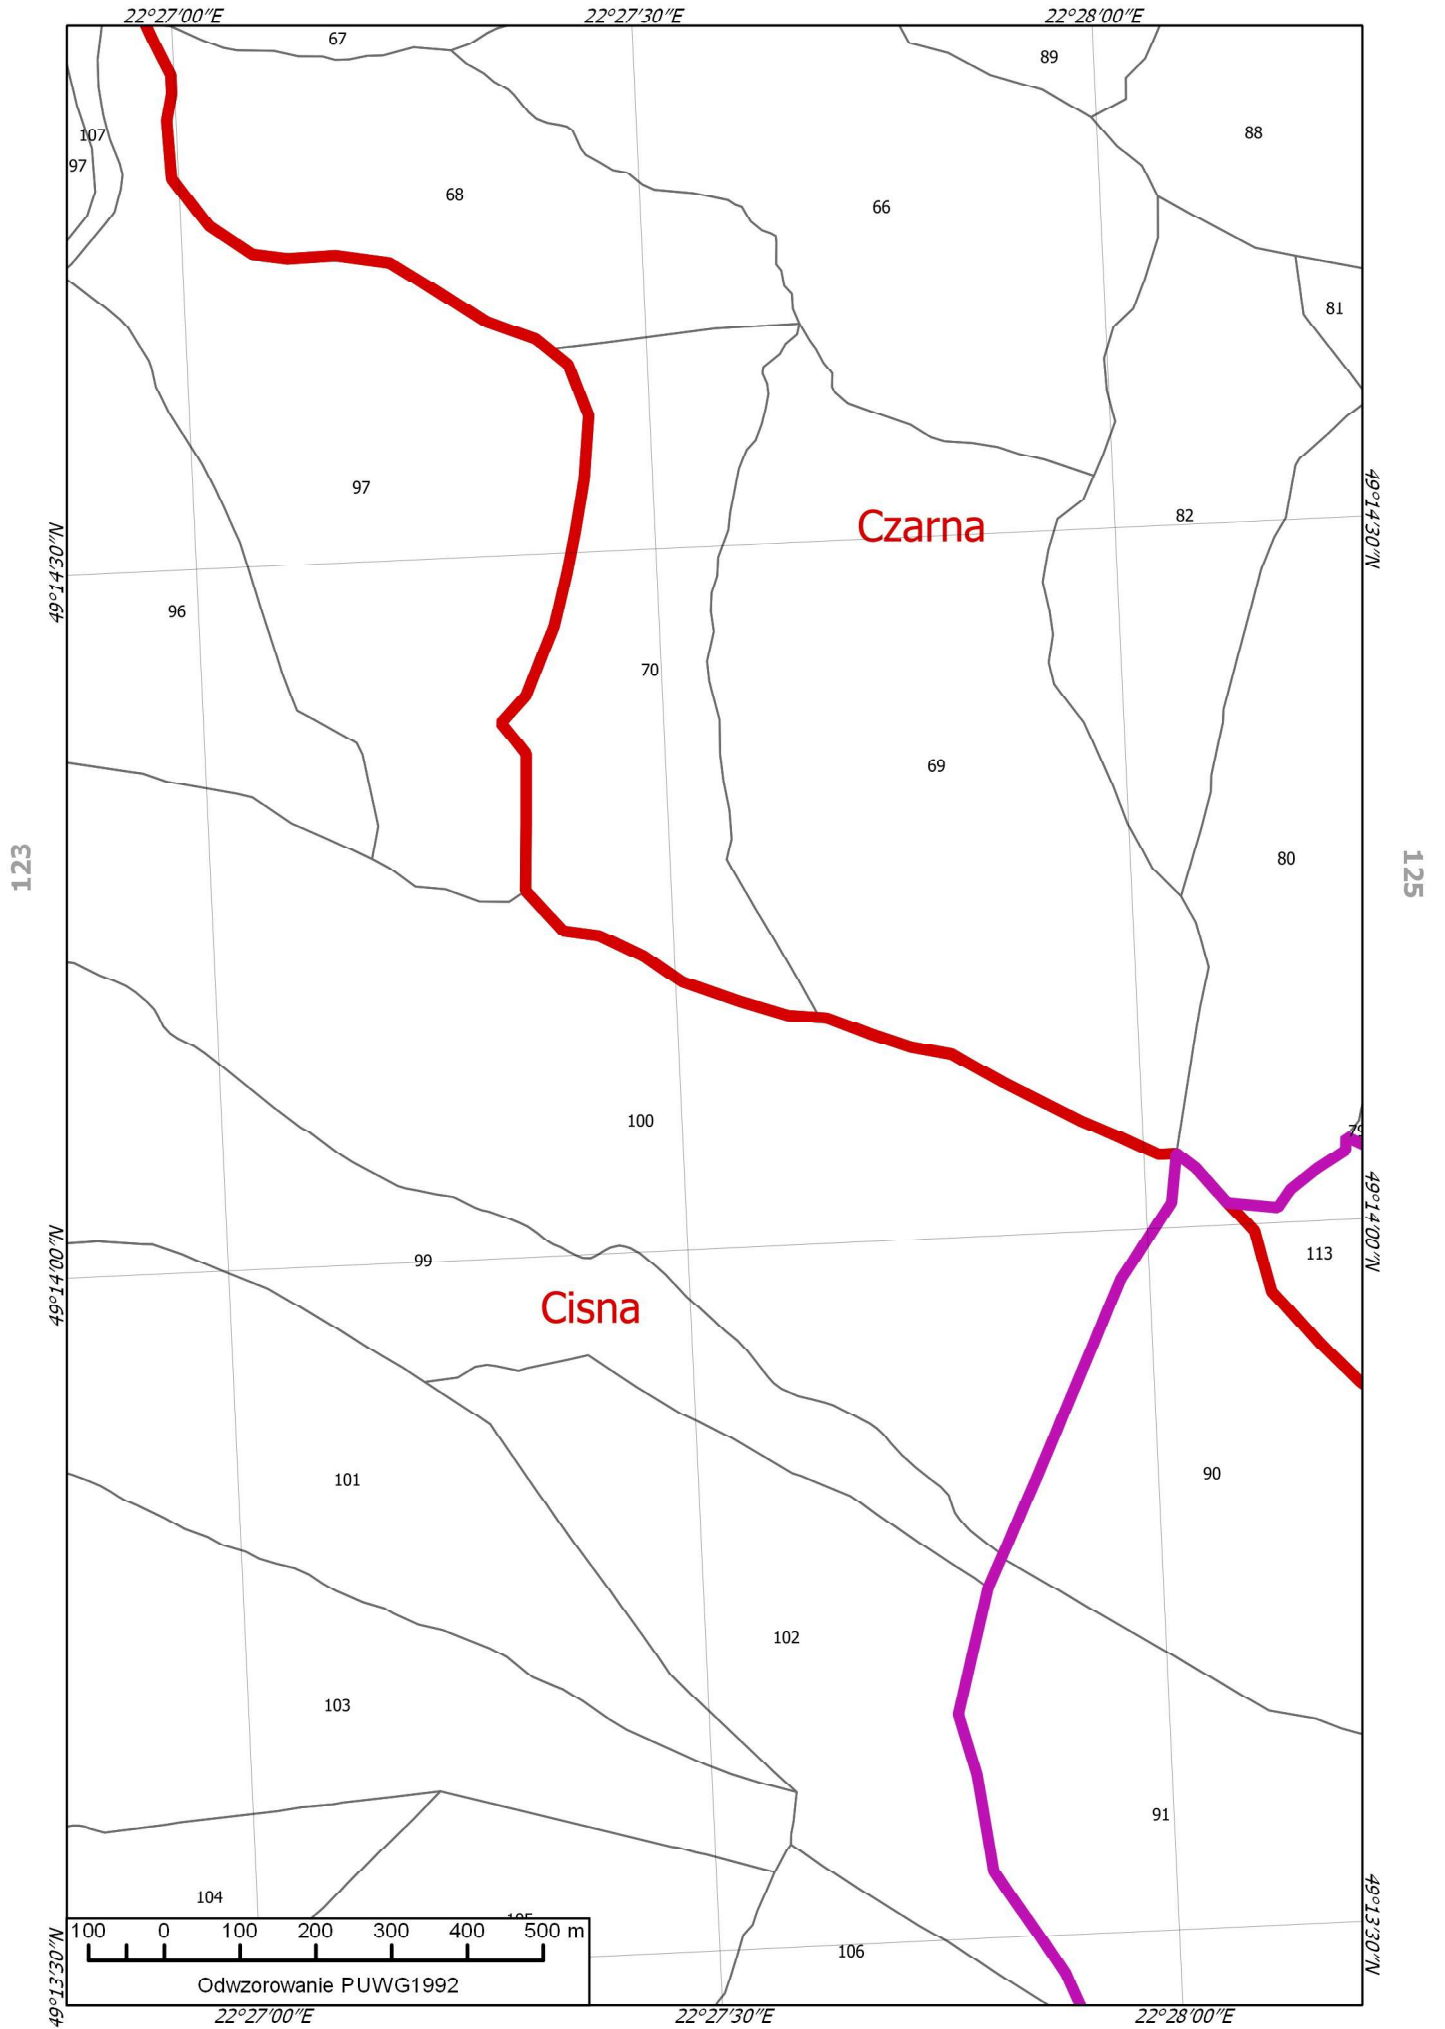

Odwzorowanie PUWG1992

Cisna

Odwzorowanie PUWG1992

Odwzorowanie PUWG1992

22°30'00"E

22°30'30"E

125

127