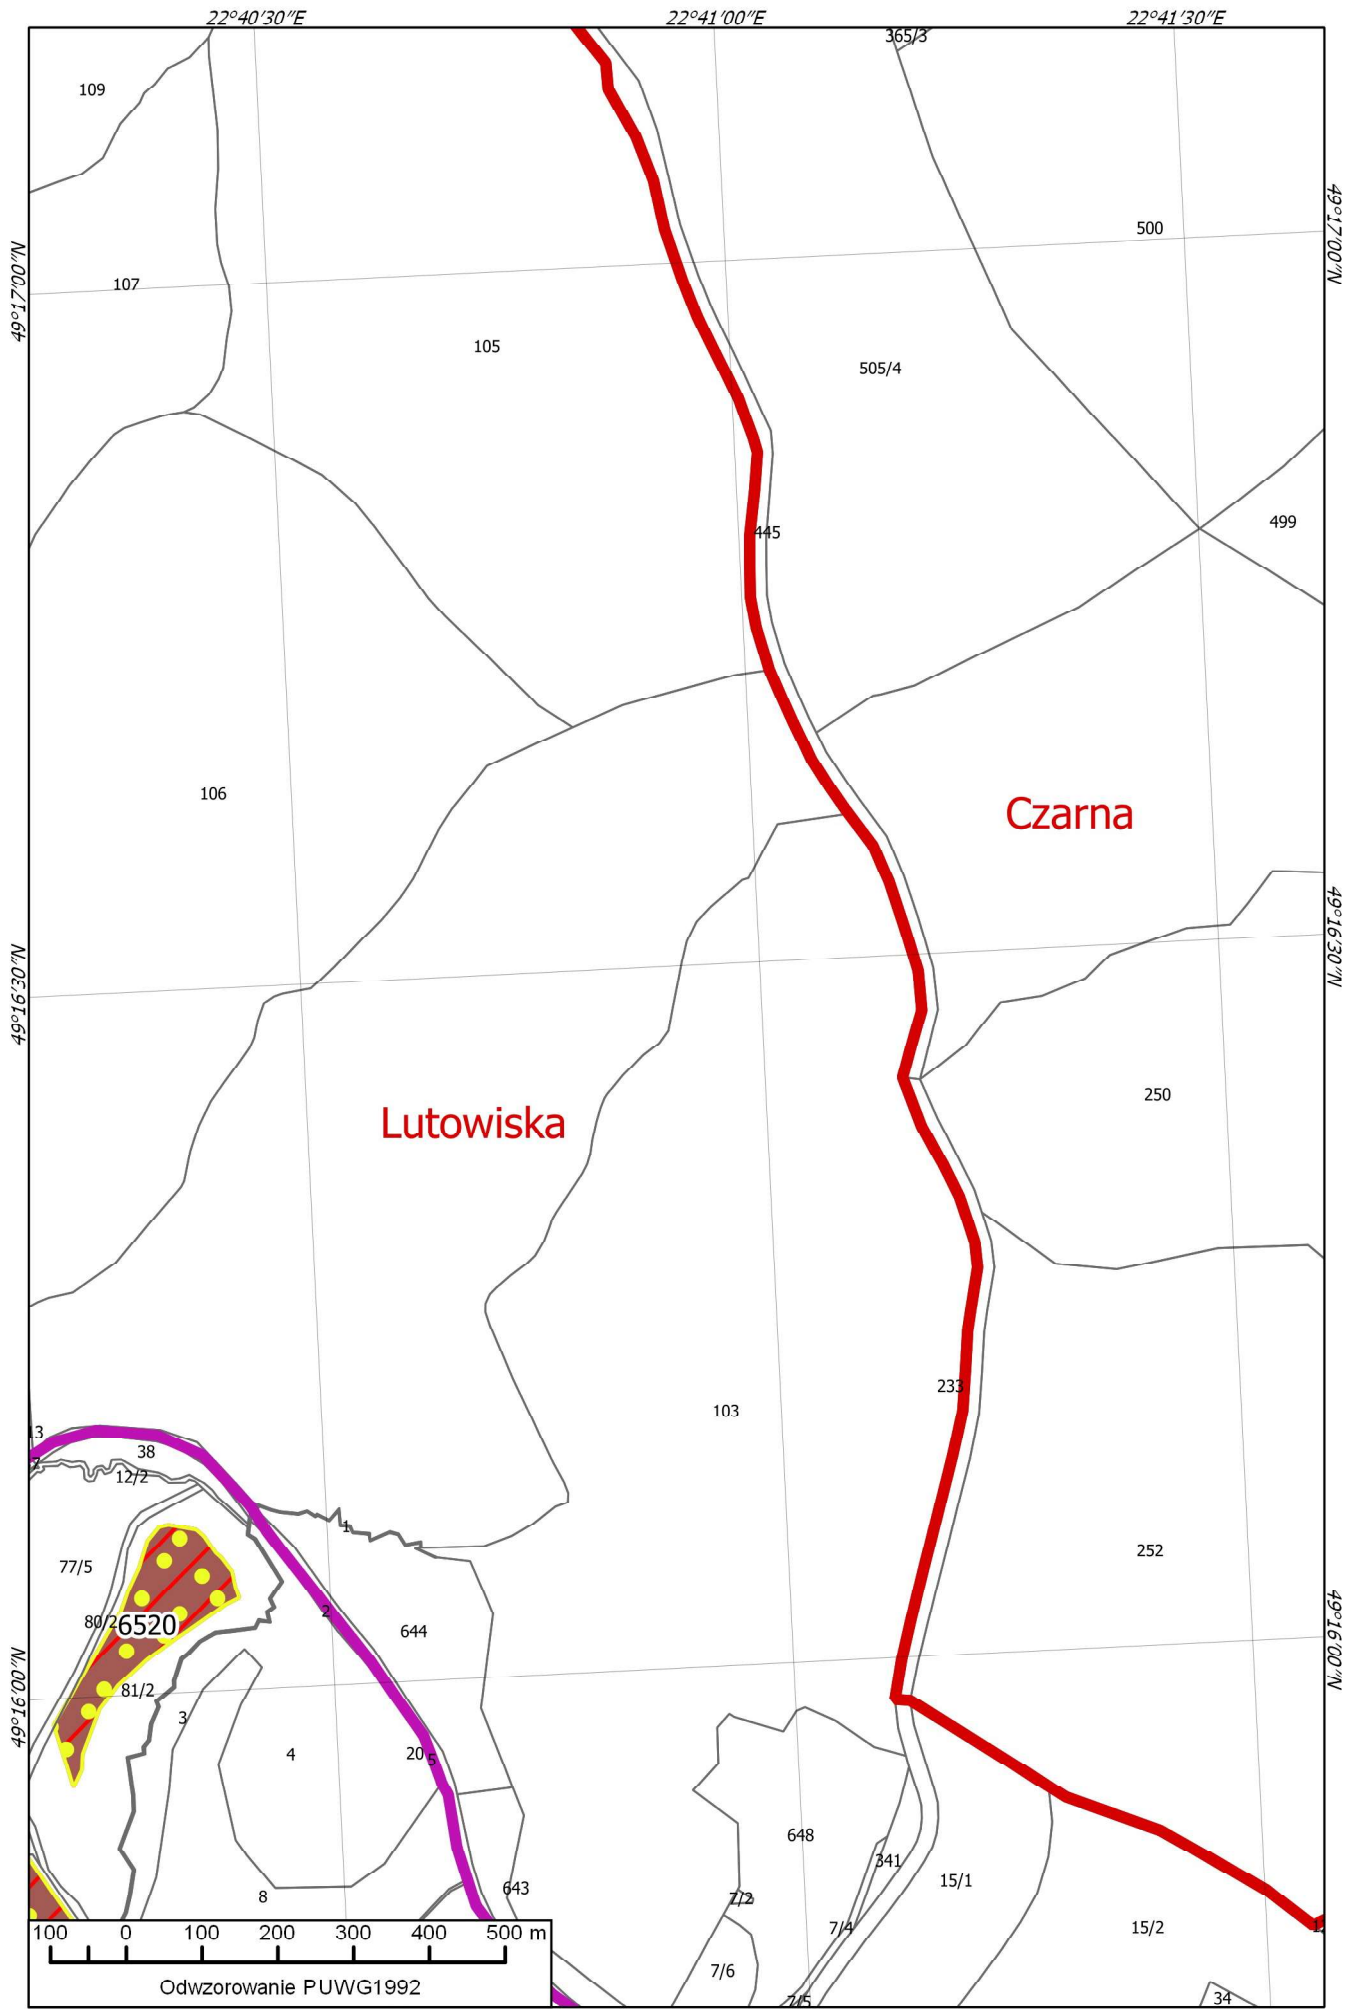

100 0 100 200 300 400 500 m

Odwzorowanie PUWG1992