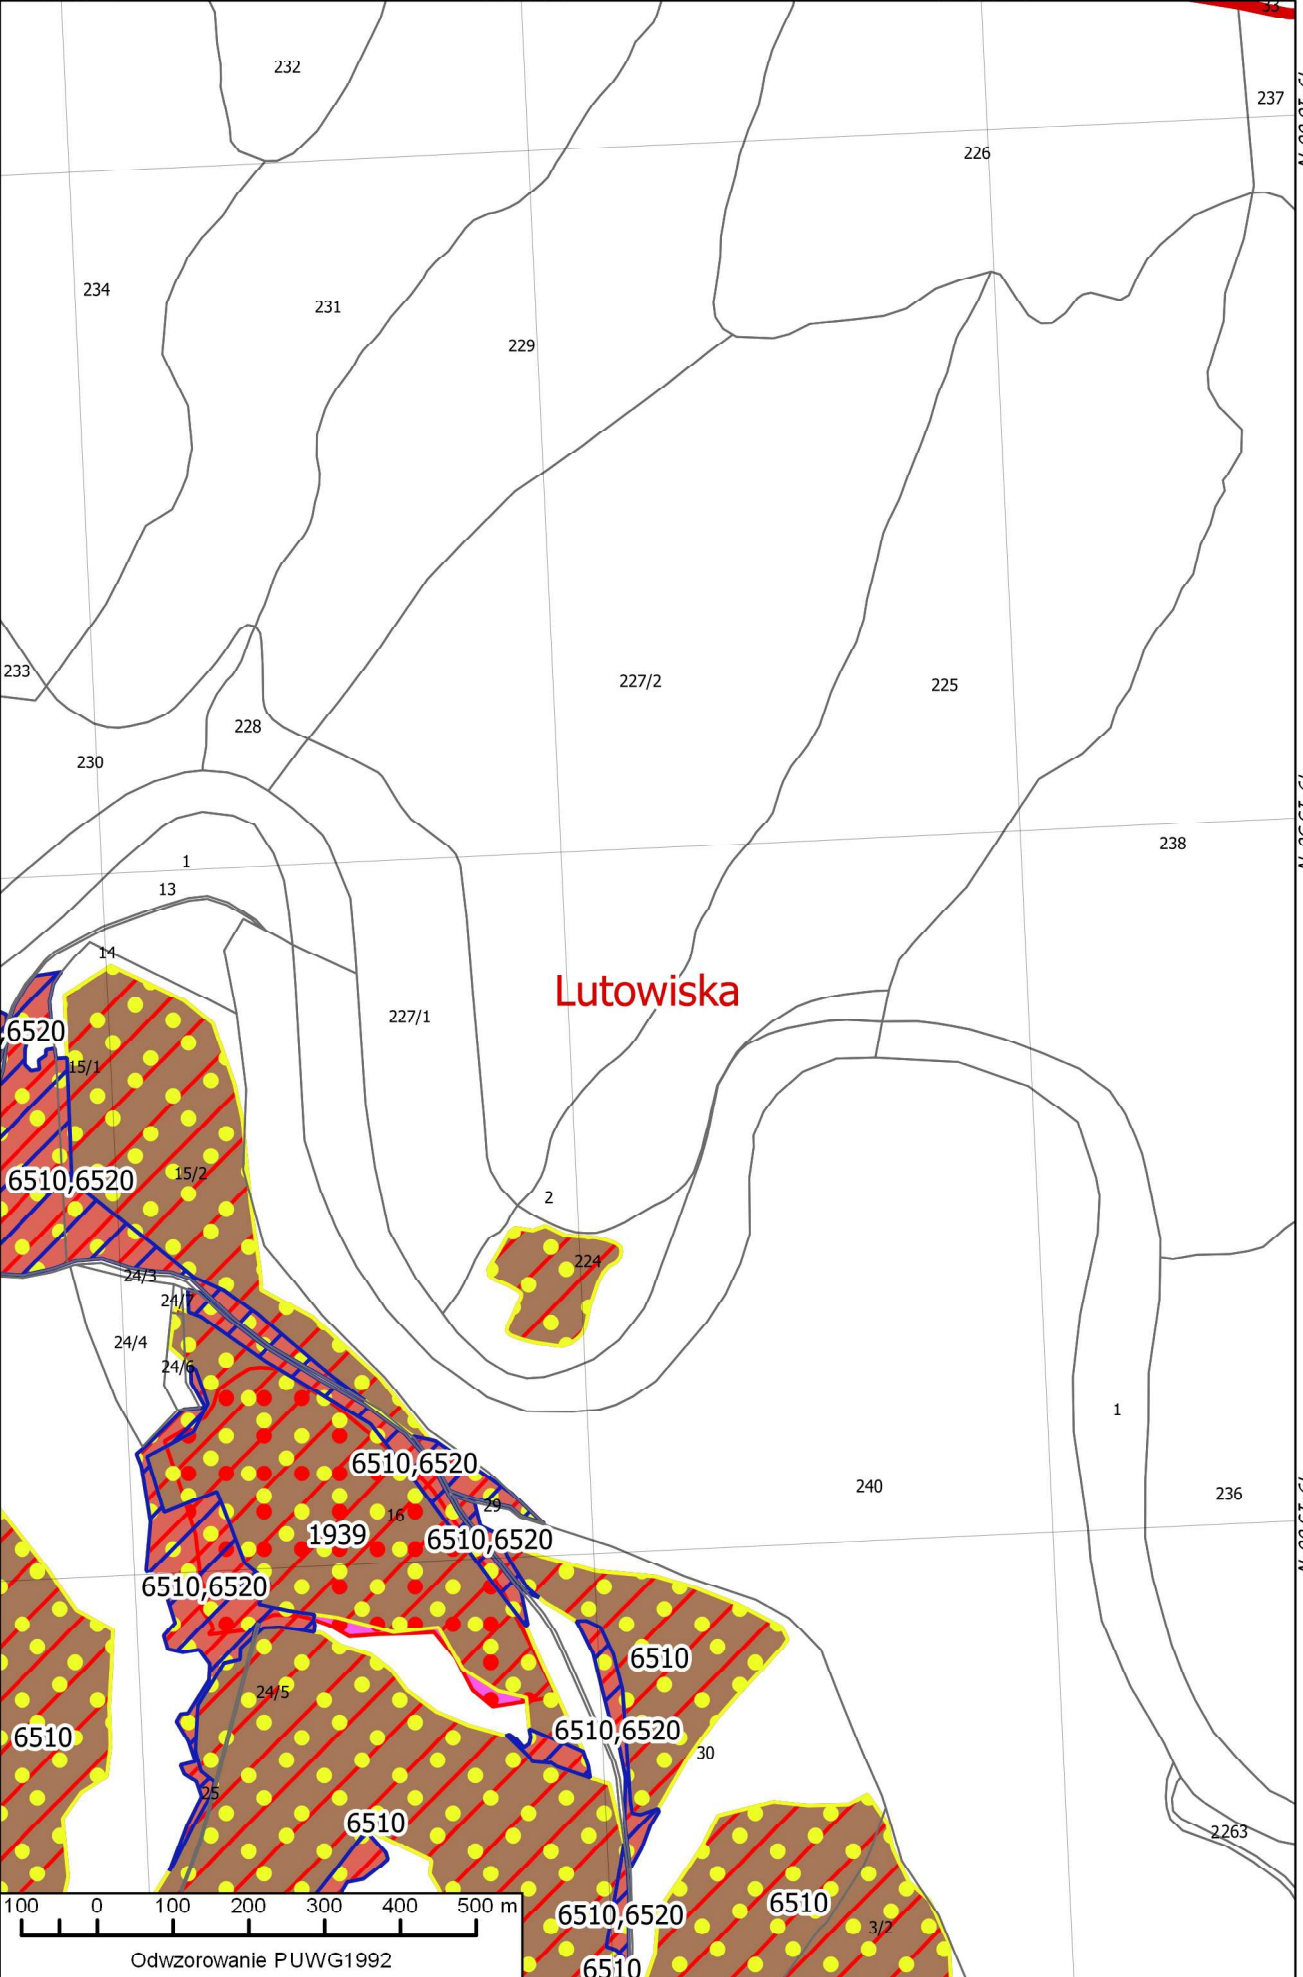

49°15'00"N

49°15'00"N

98

100

Lutowiska

Odwzorowanie PUWG1992

22°31'00"E

22°31'30"E