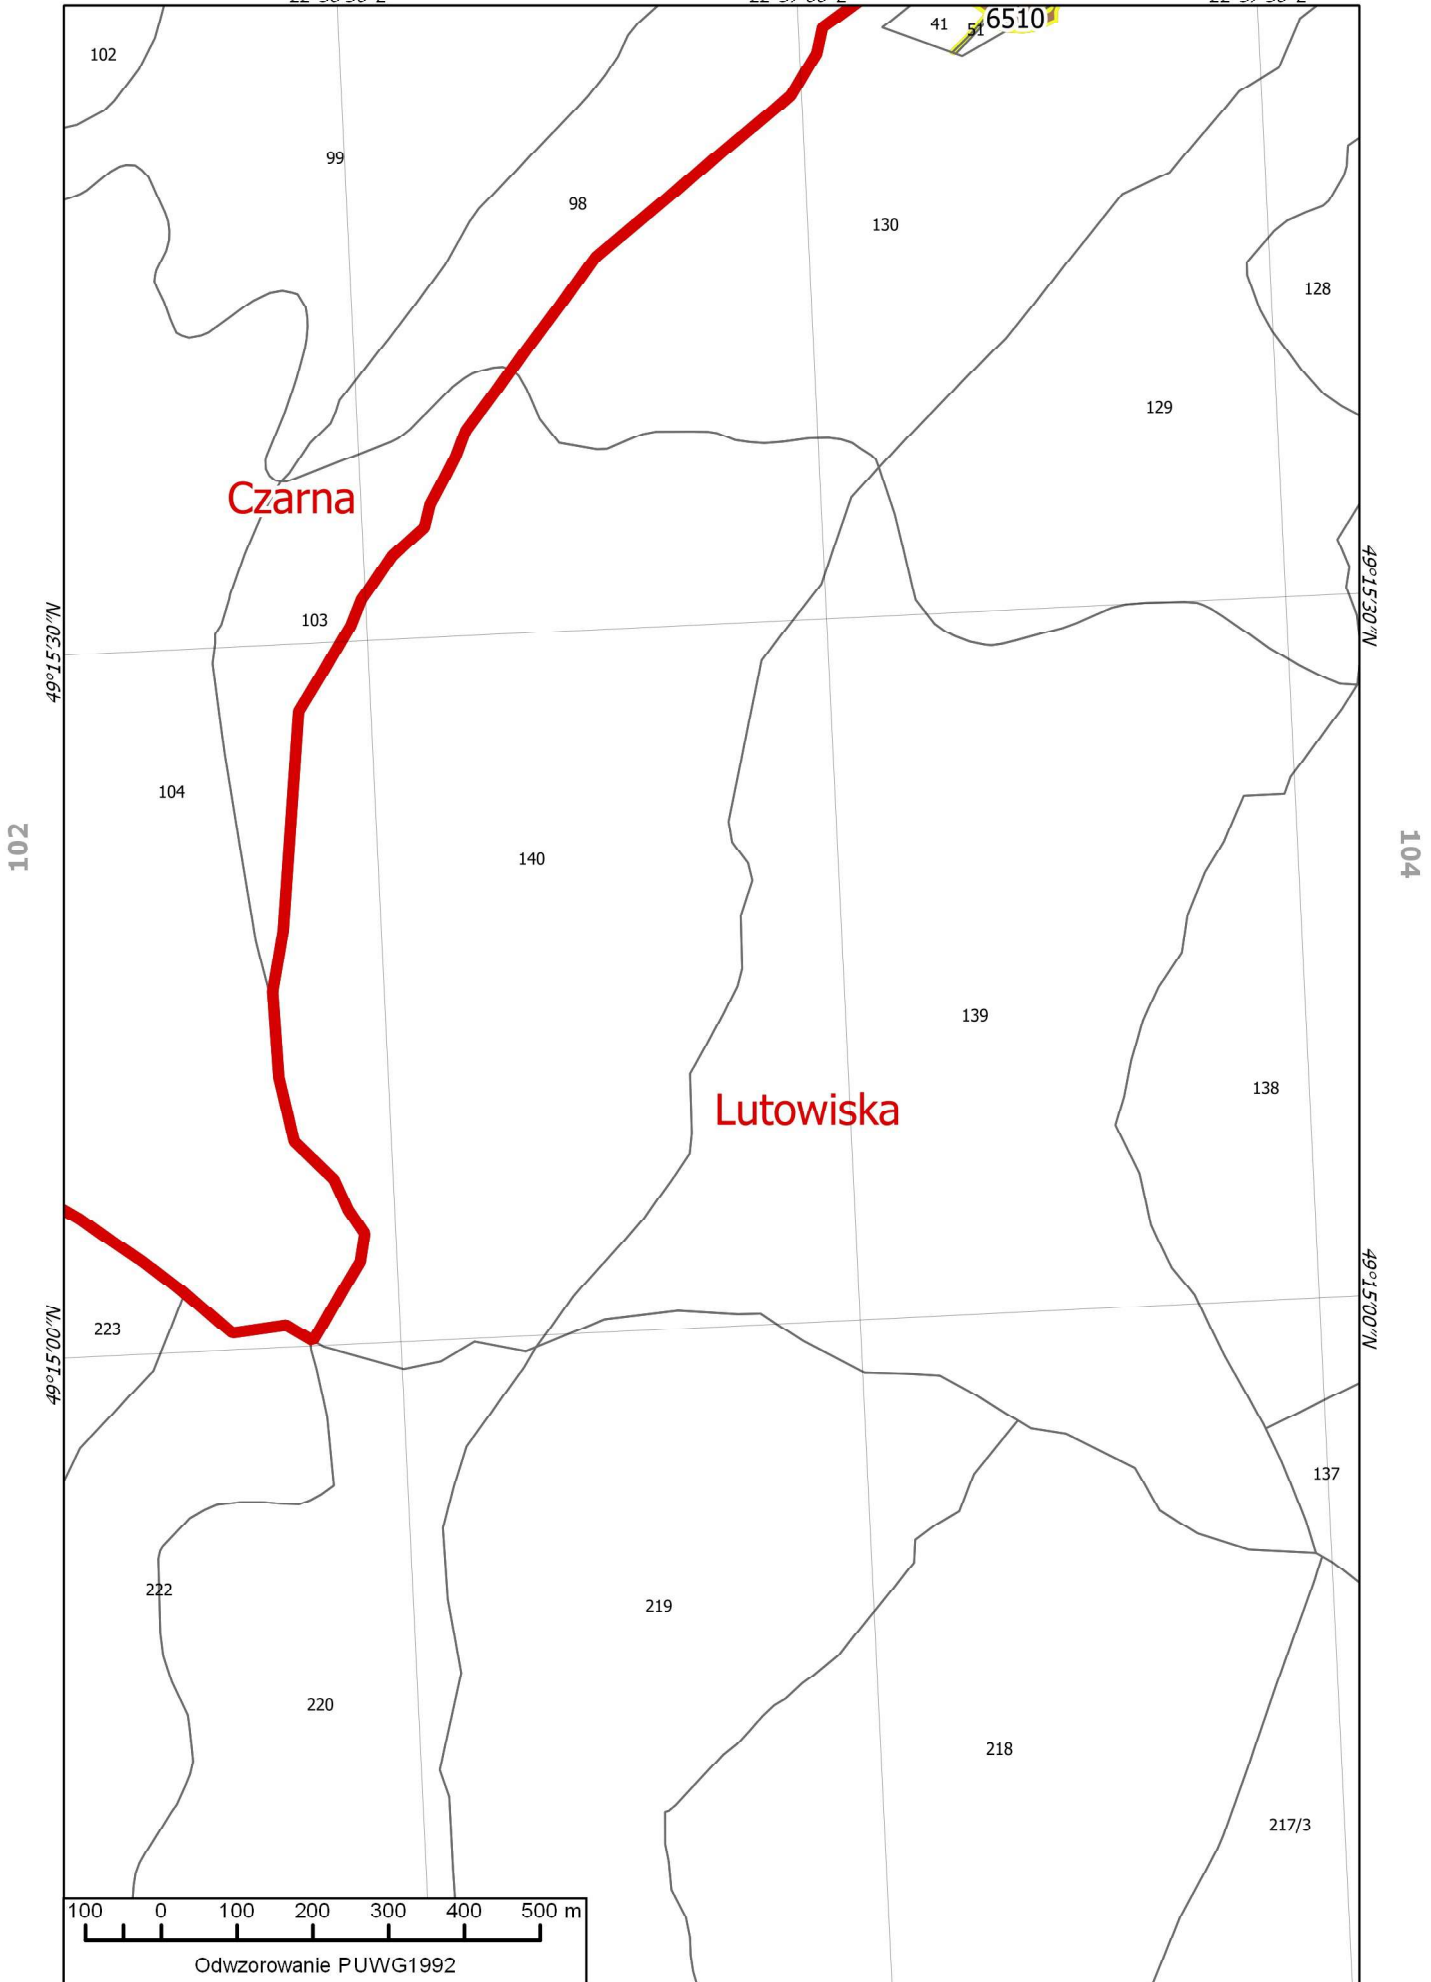

Odwzorowanie PUWG1992

Odzworowanie PUWG1992

22°35'00"E

22°35'30"E

22°36'00"E

Czarna

Lutowiska

Odwzorowanie PUWG1992