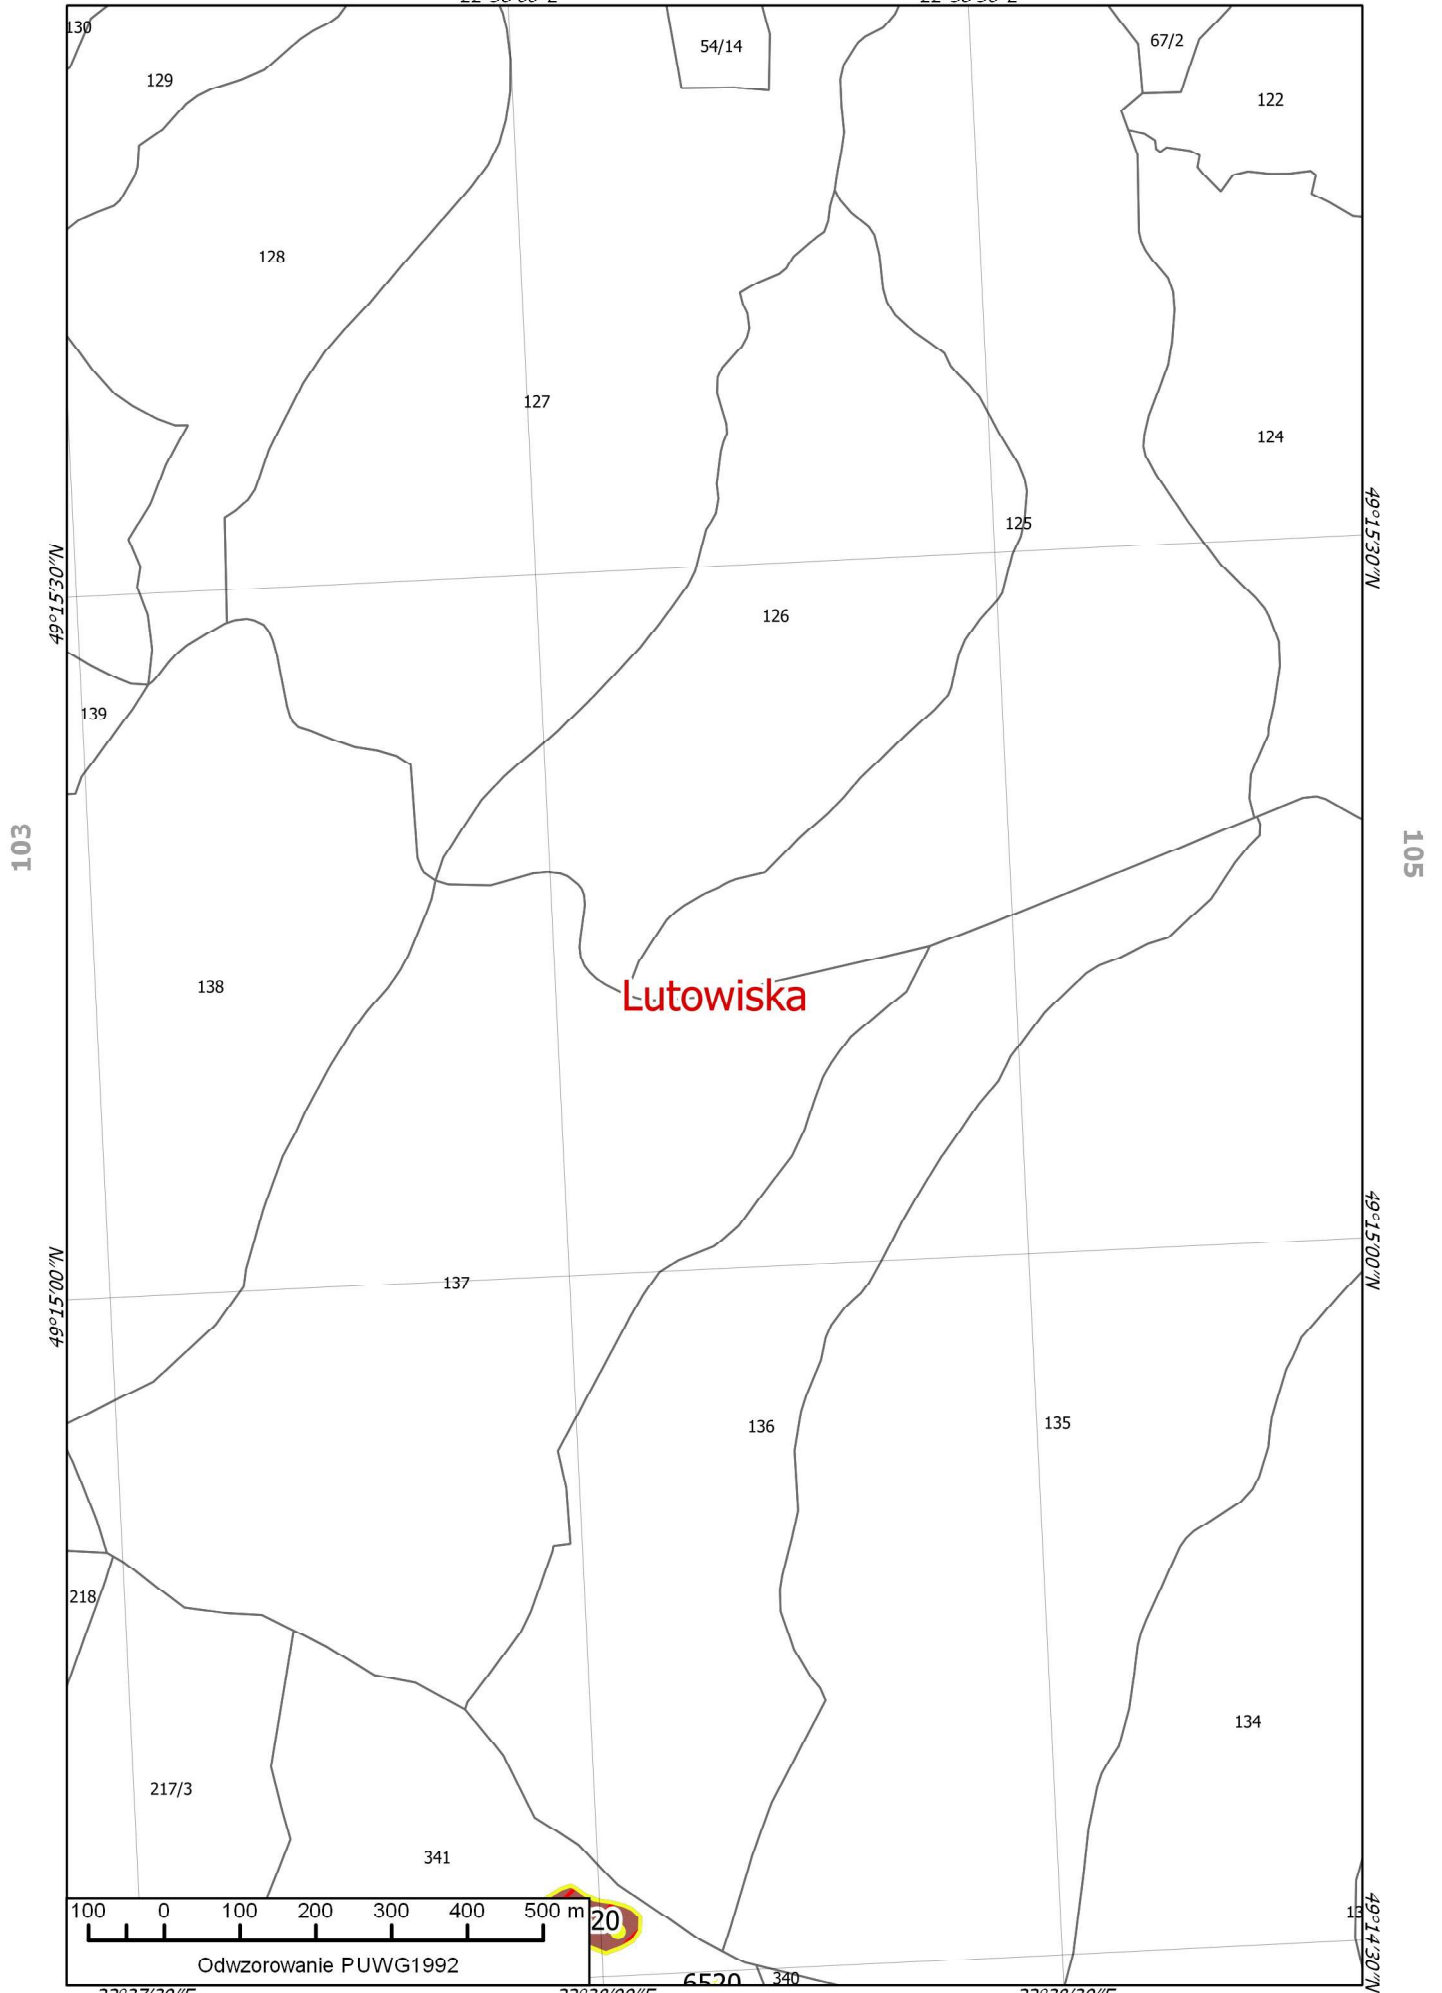

Odwzorowanie PUWG1992

Odzworowanie PUWG1992

22°35'00"E

22°35'30"E

22°36'00"E

Czarna

Lutowiska

Odwzorowanie PUWG1992