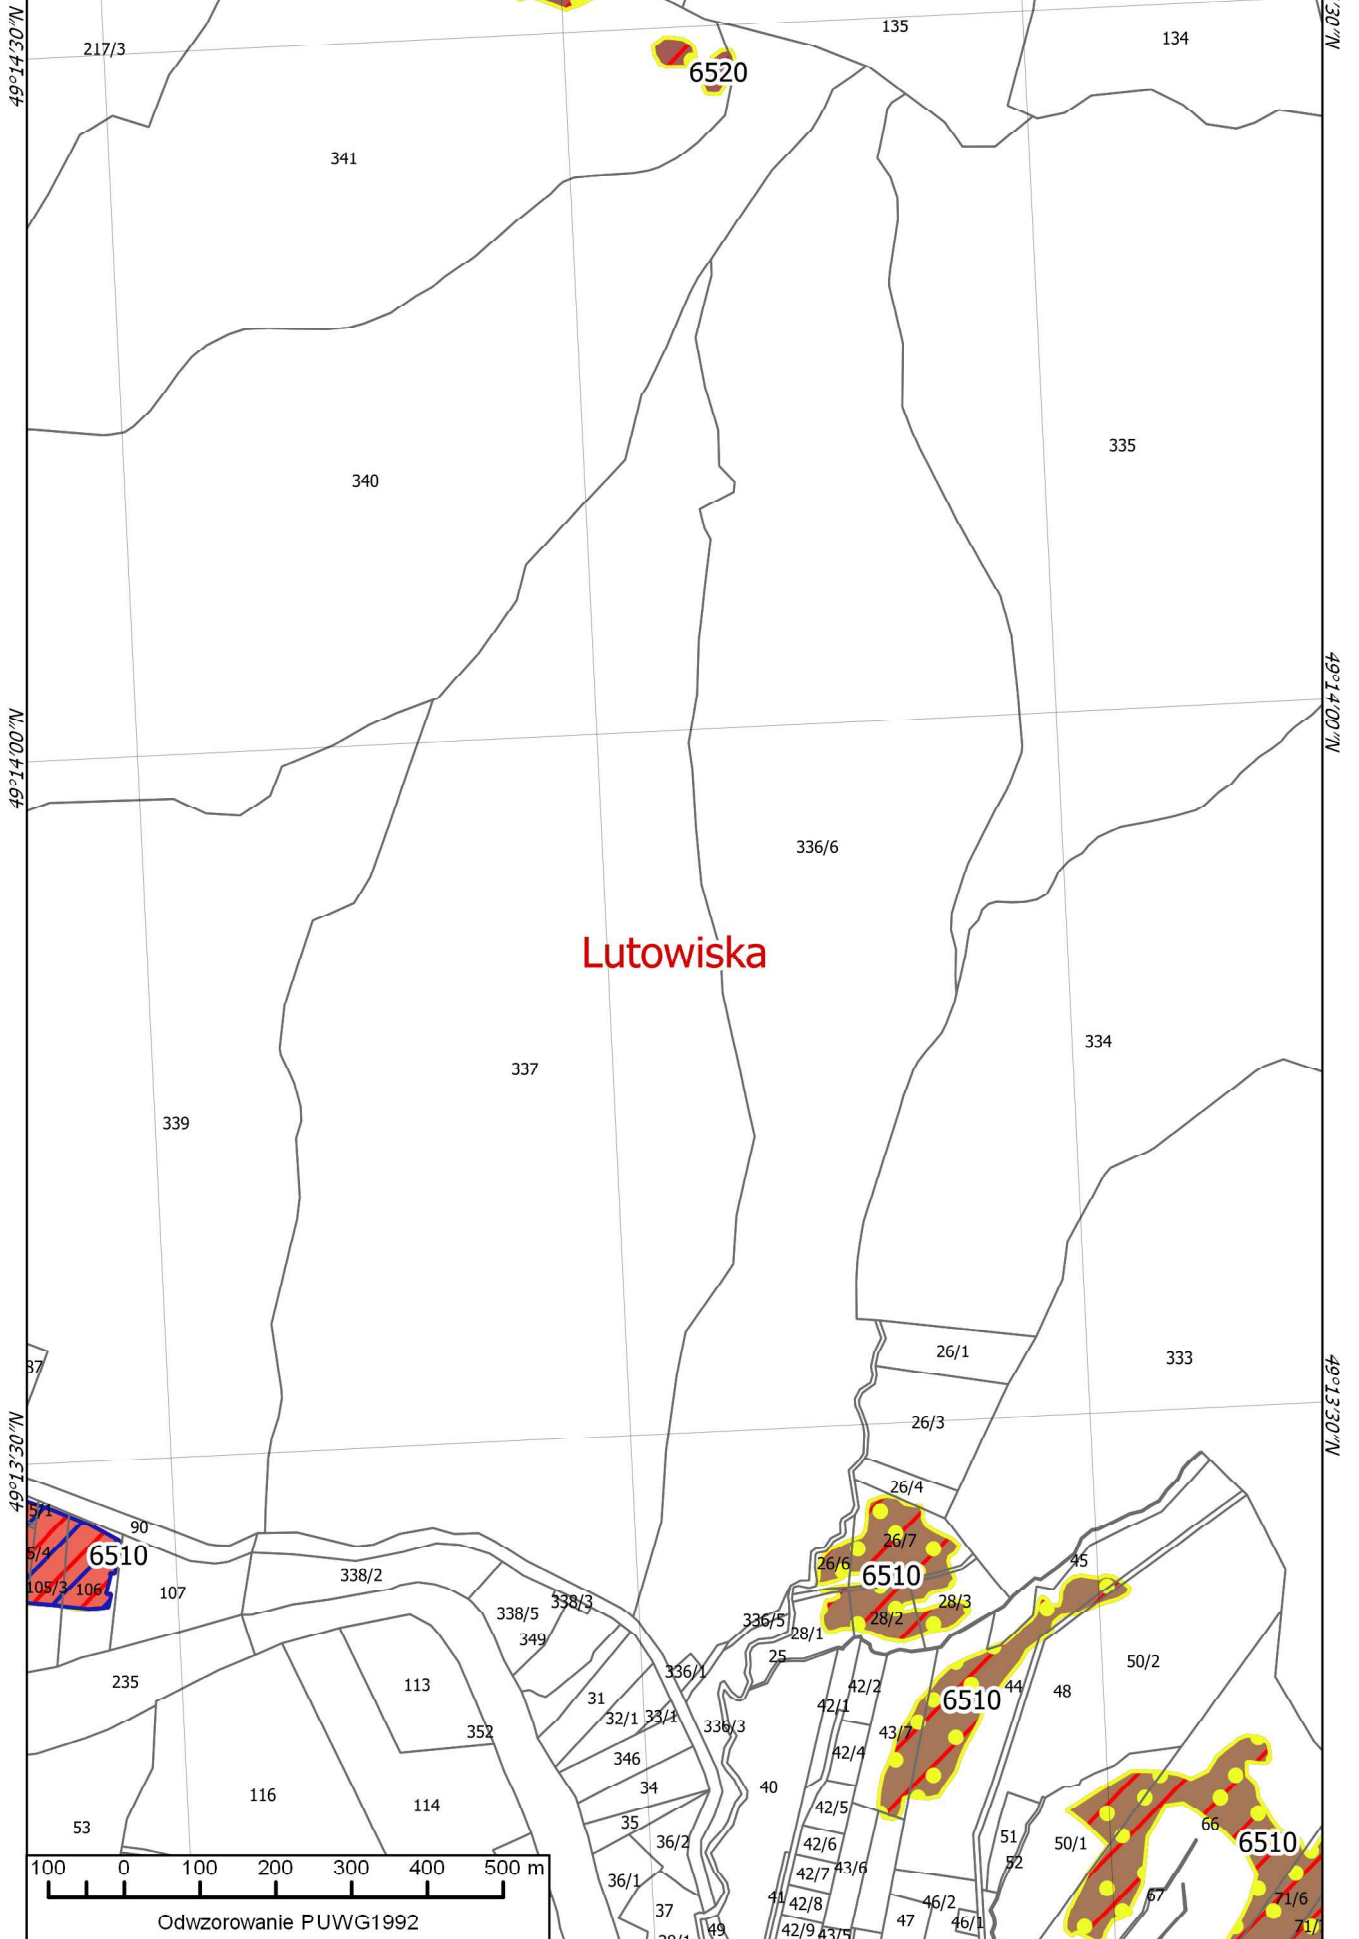

22°37'30"E

22°38'00"E

22°38'30"E

Lutowiska

Odwzorowanie PUWG1992

22°37'30"E

22°38'00"E

22°38'30"E