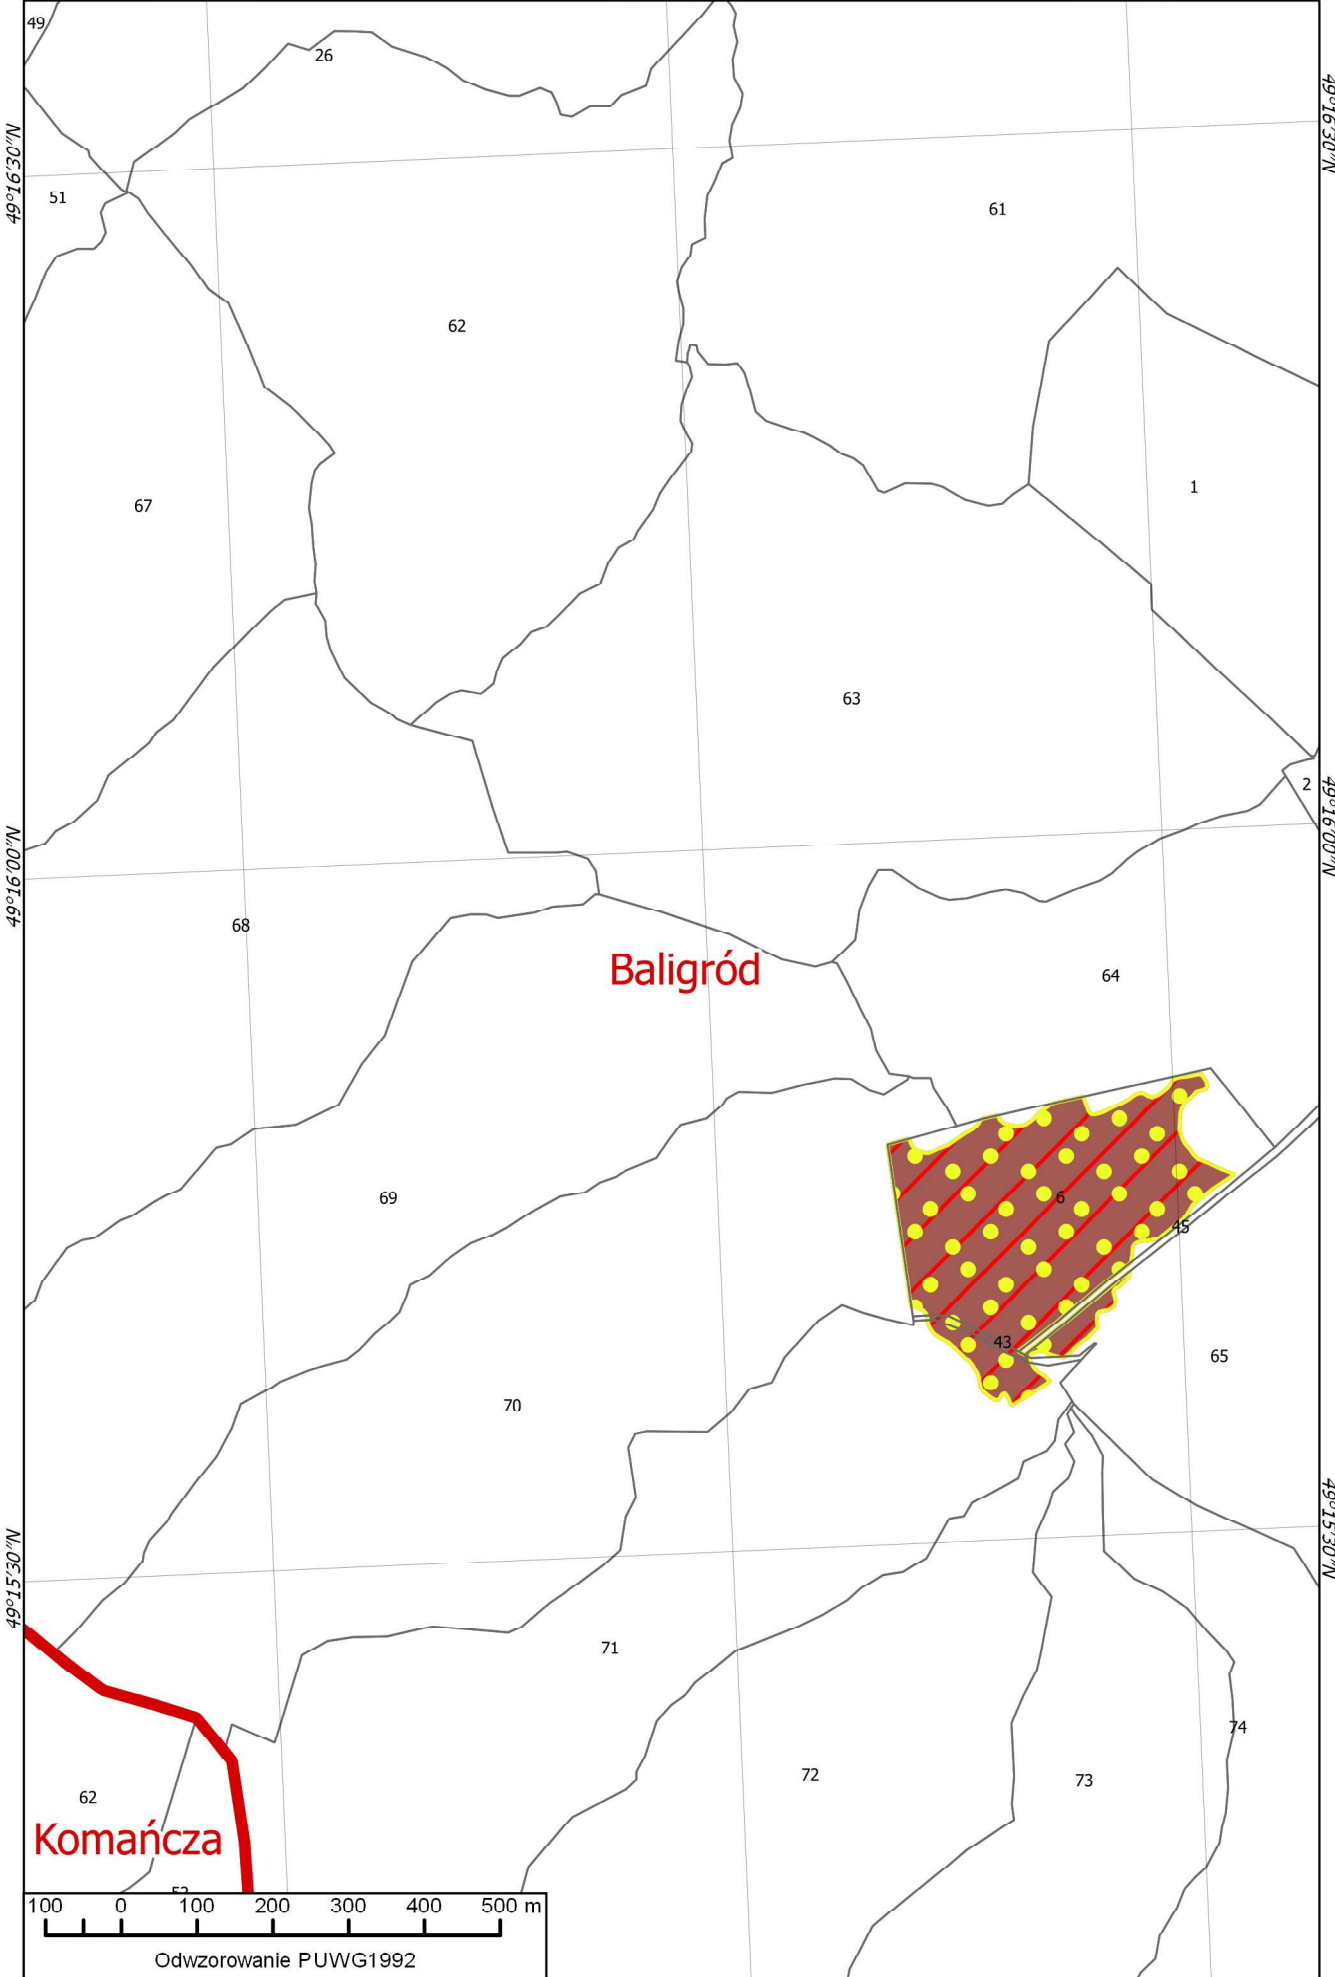

22°11'00"E

82

84

Komańcza

Odwzorowanie PUWG1992

22°14'00"E

22°14'30"E

22°15'00"E