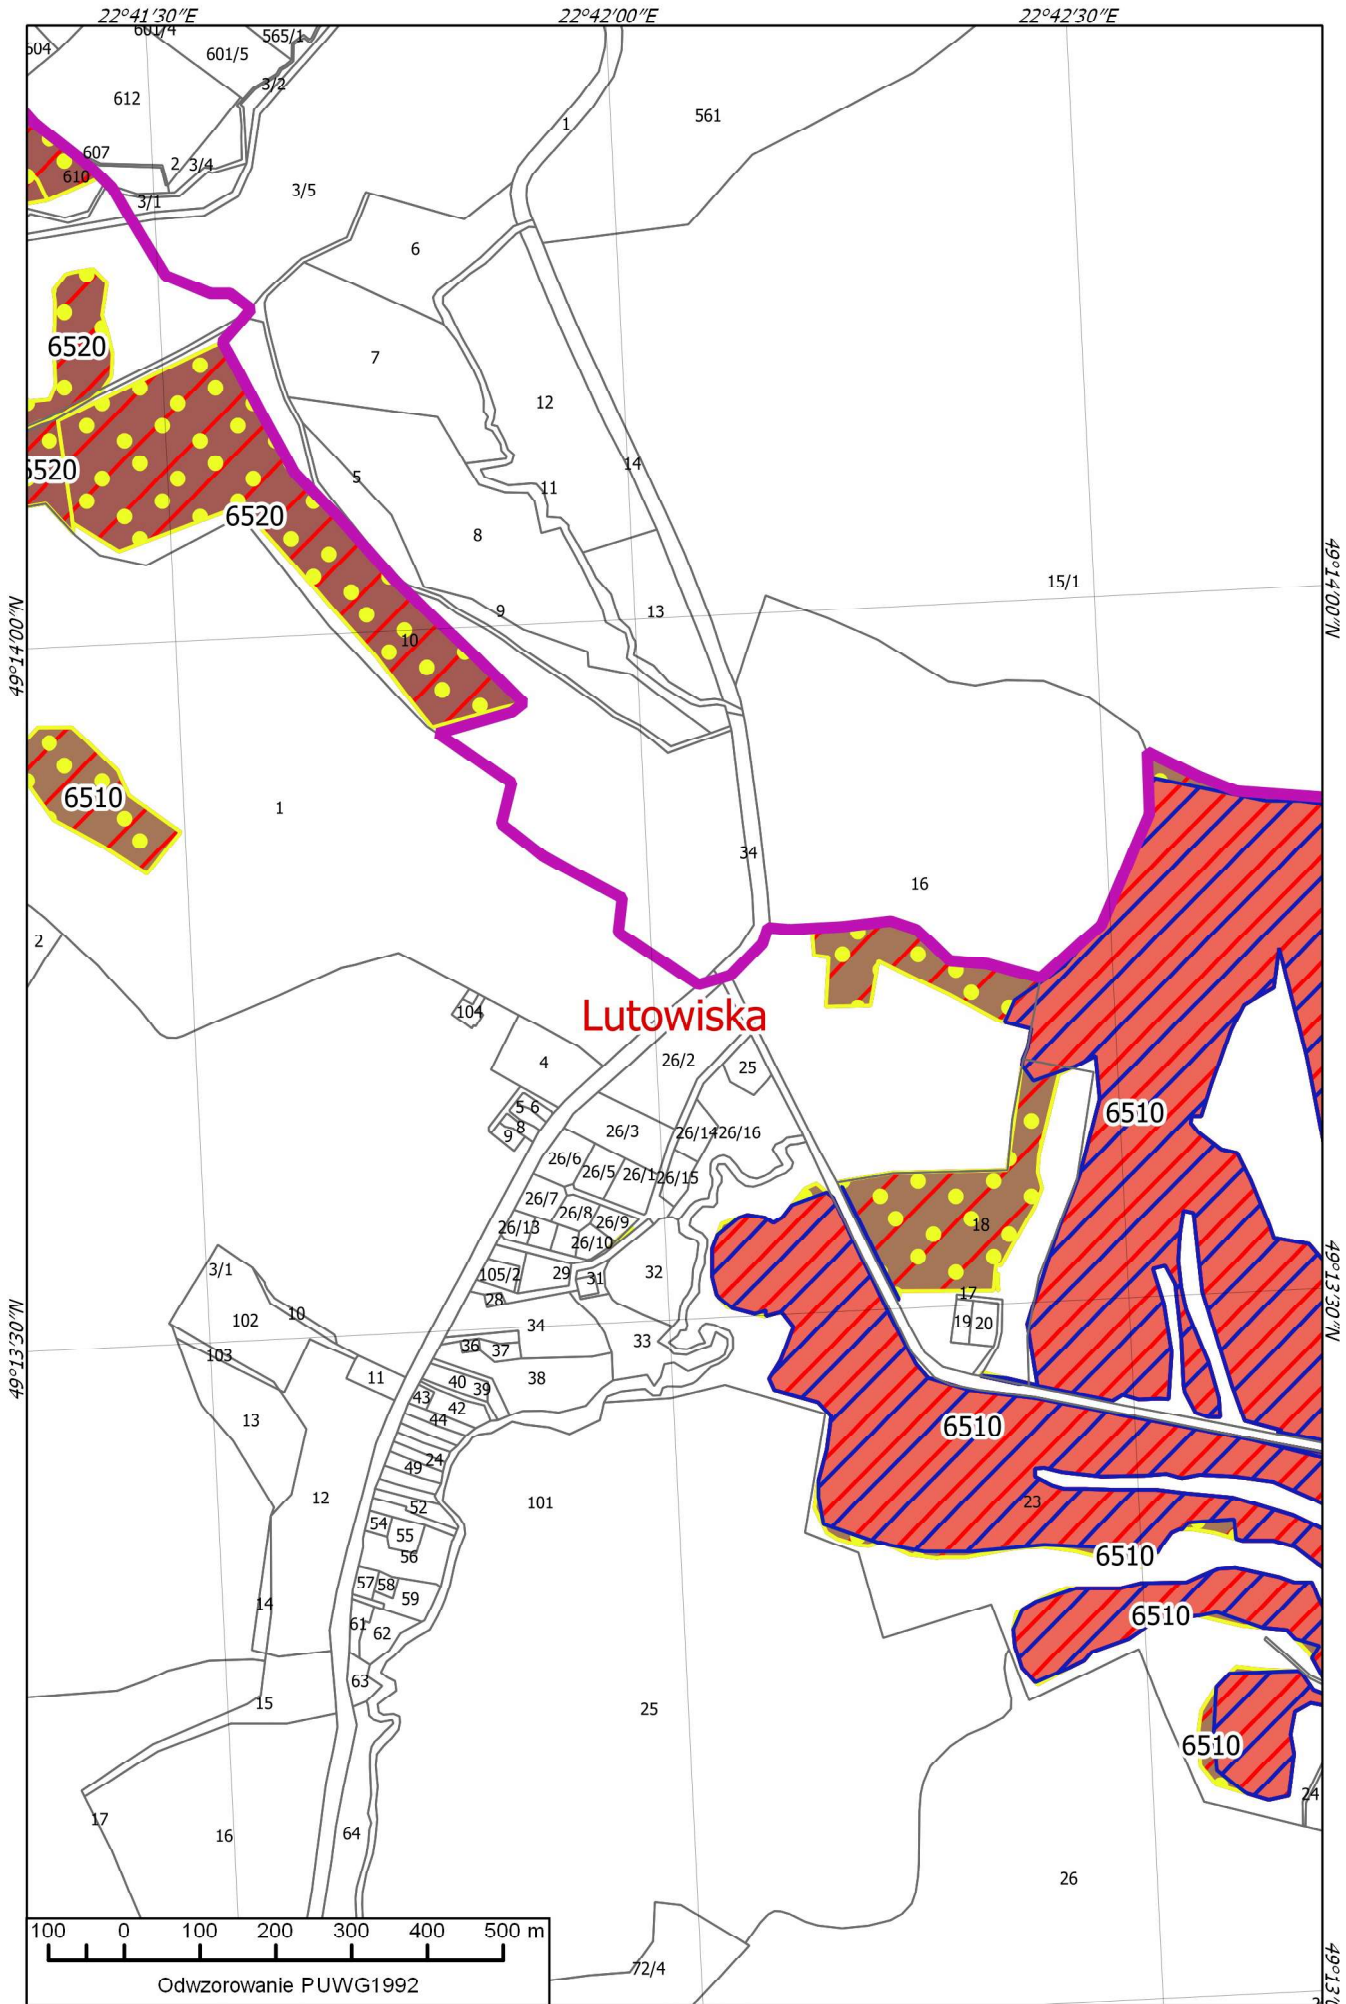

134

136

Odwzorowanie PUWG1992