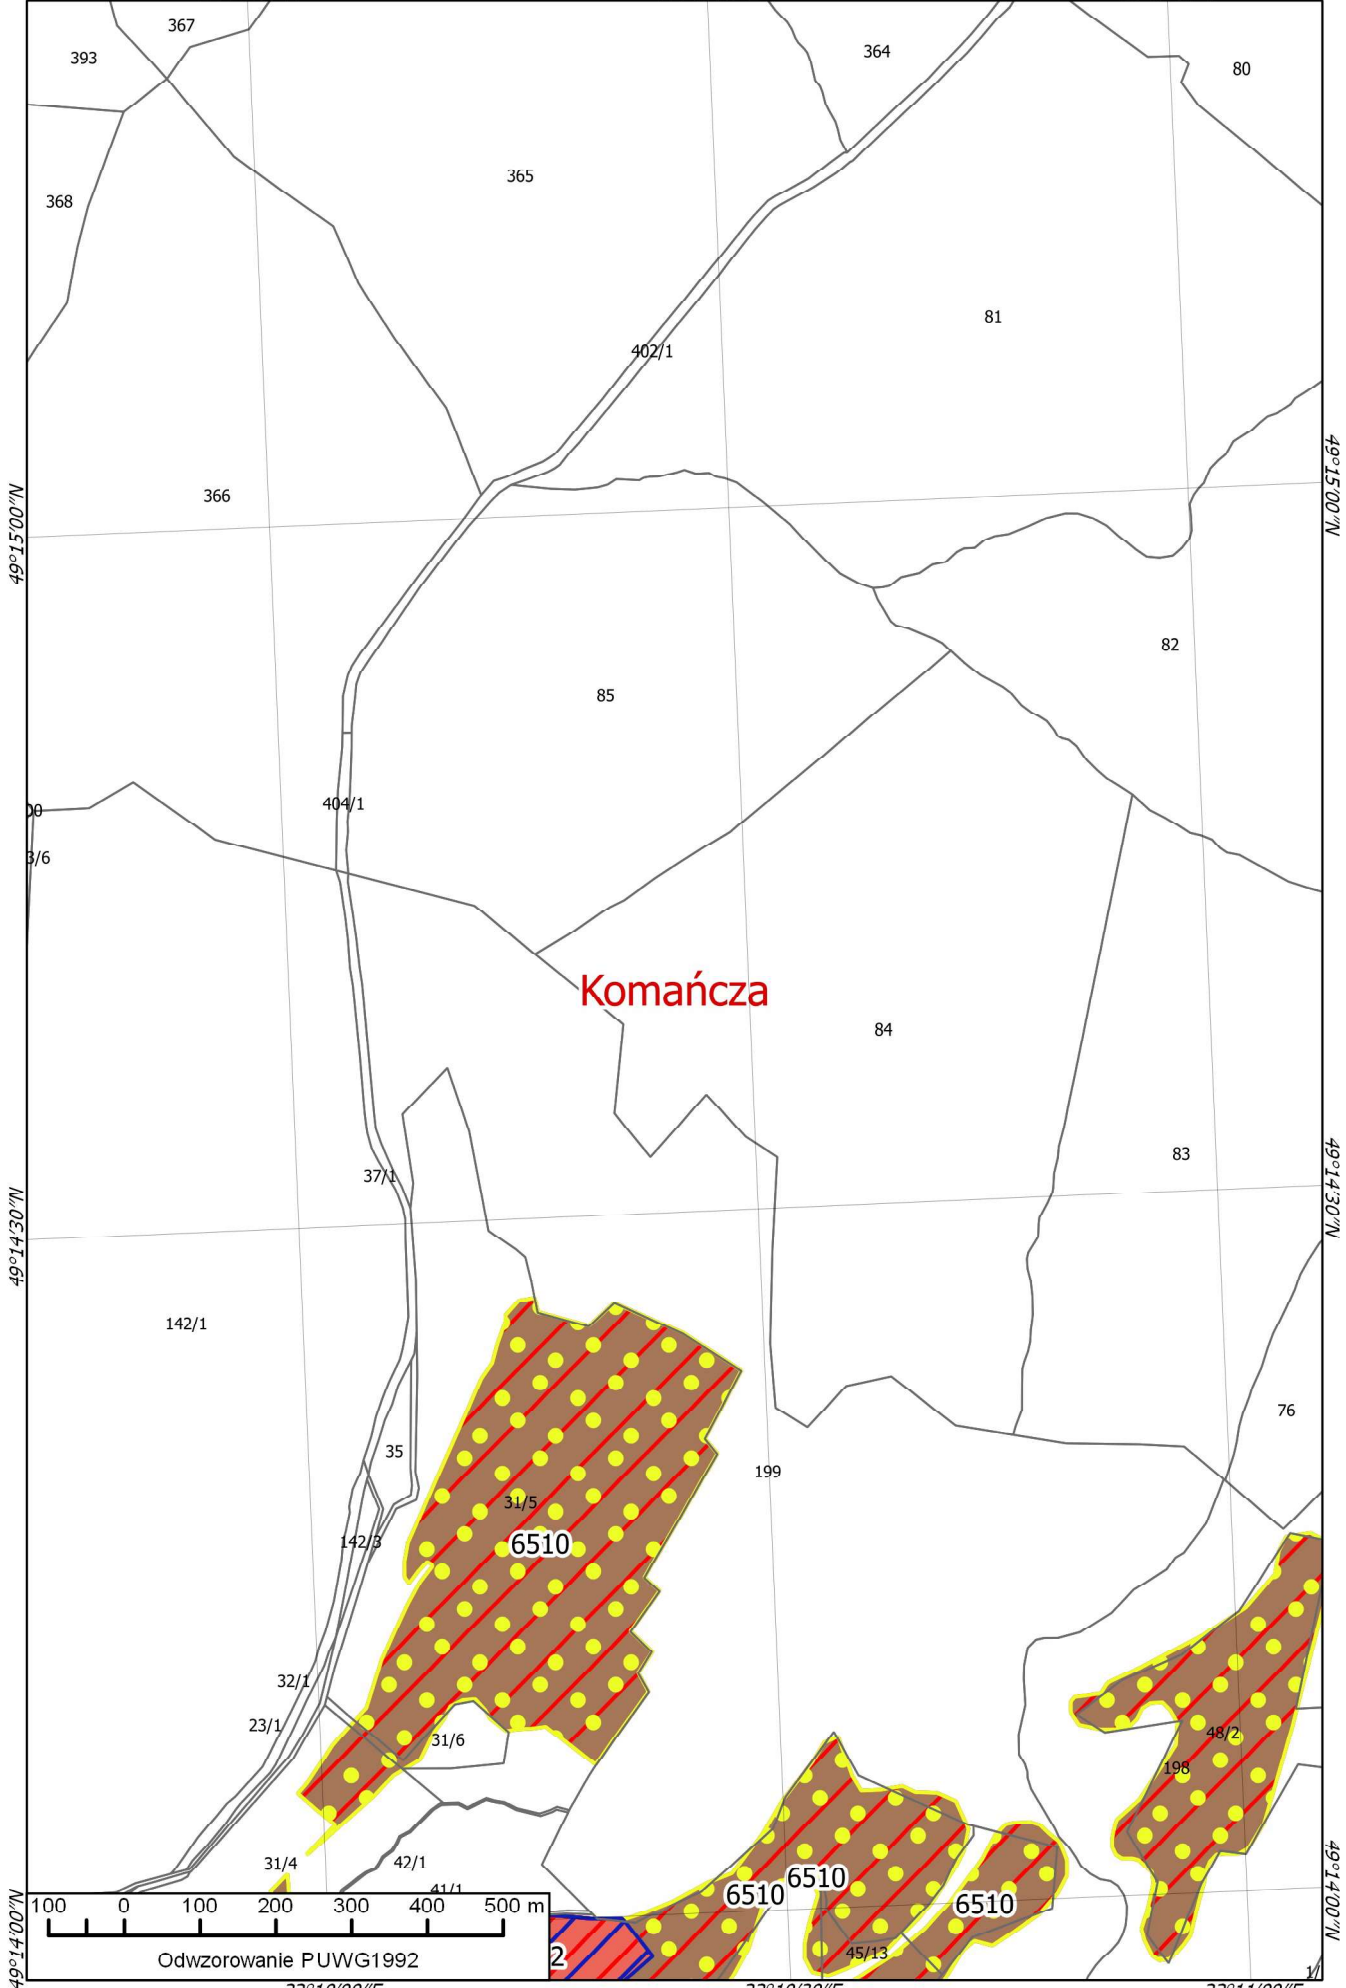

110

112

Komańcza

Odwzorowanie PUWG1992

2