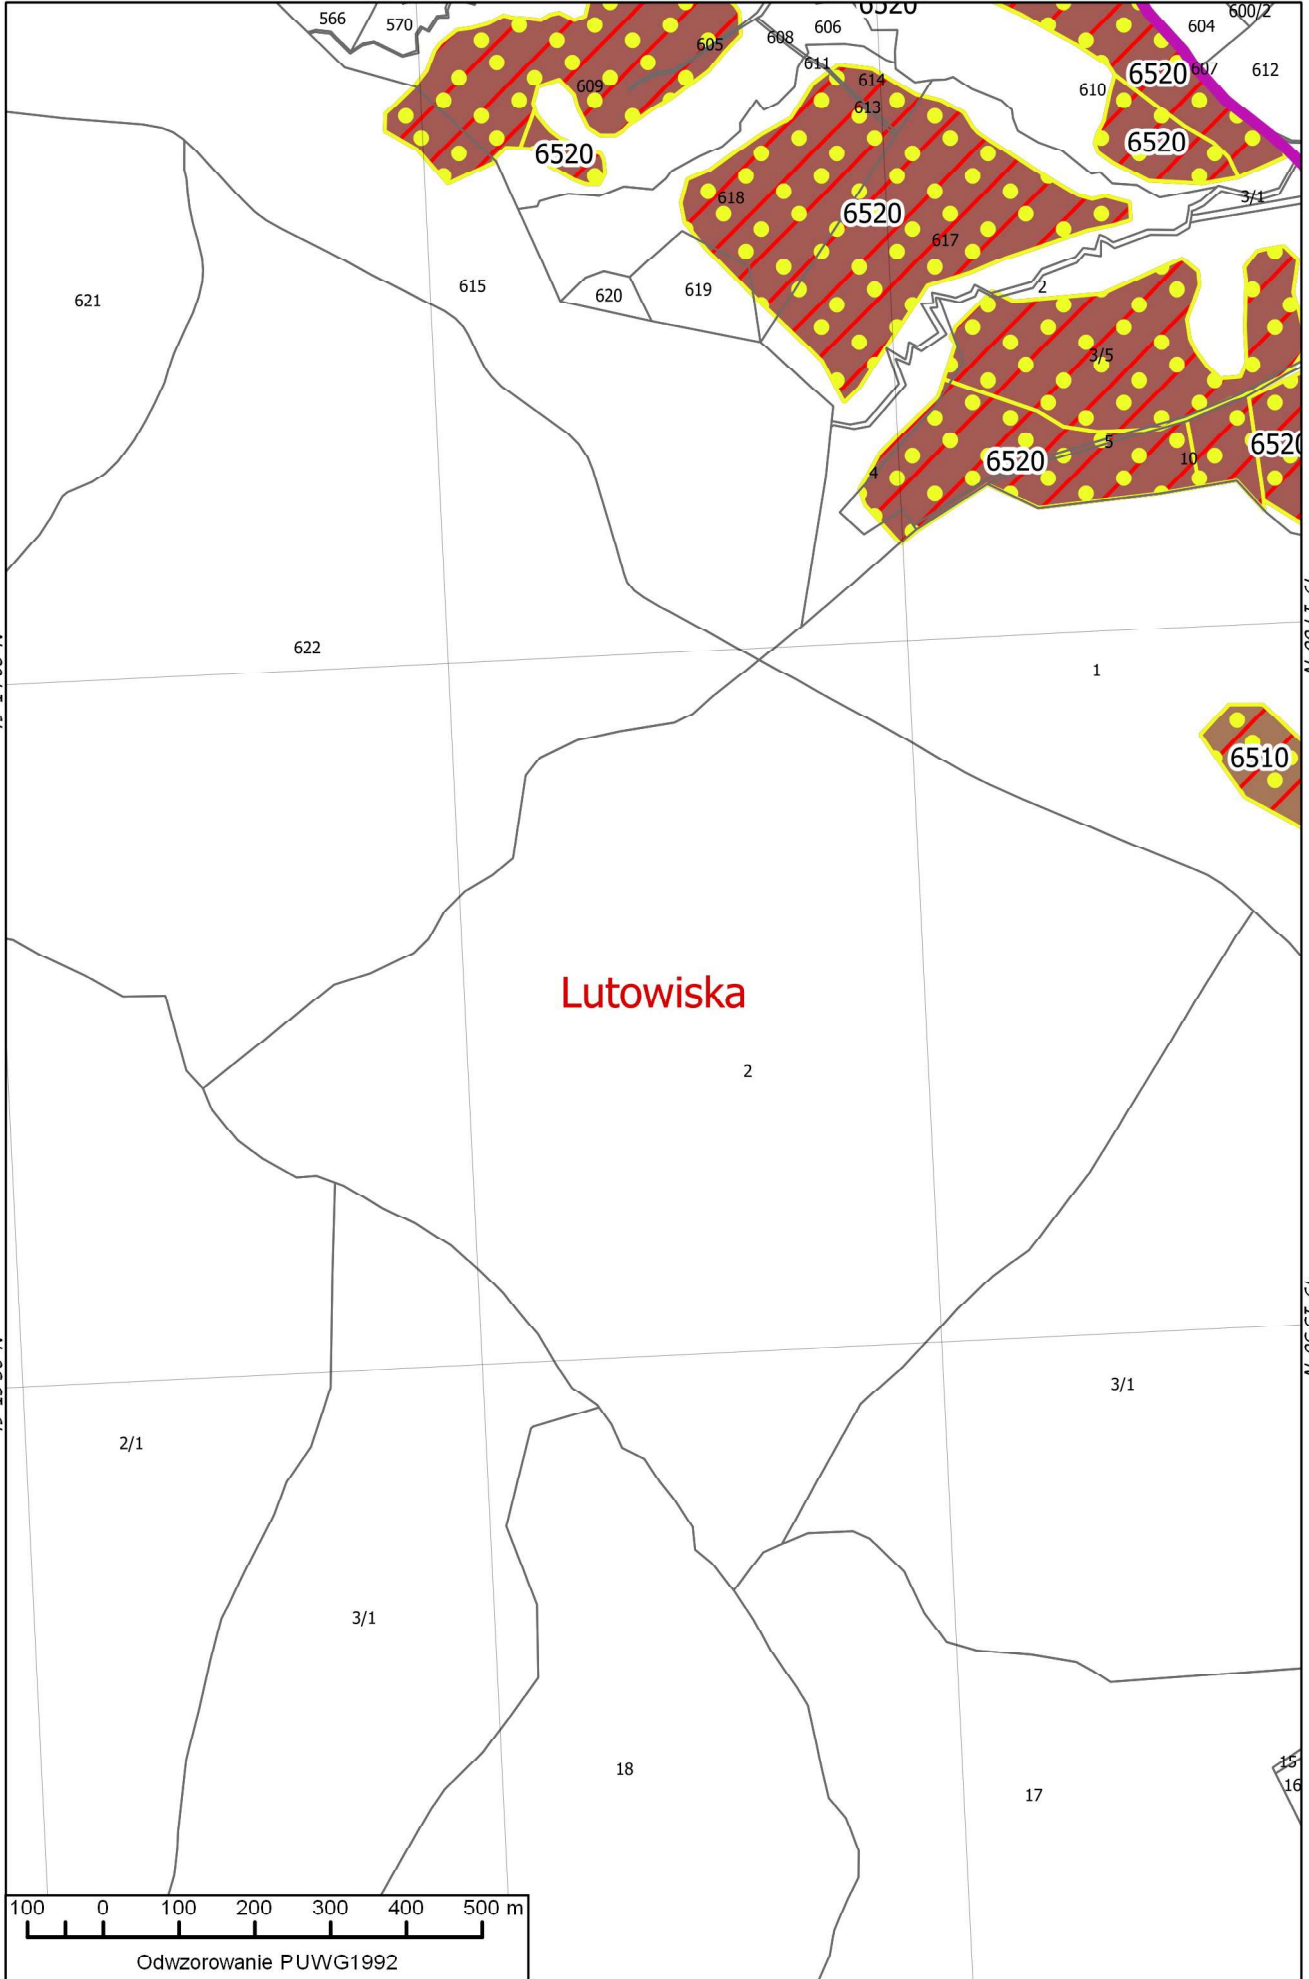

22°40'30"E

22°41'00"E

49°14'00"N

49°14'00"N

133

135

Lutowiska

49°13'30"N

49°13'30"N

Odwzorowanie PUWG1992

22°40'00"E

22°40'30"E

22°41'00"E