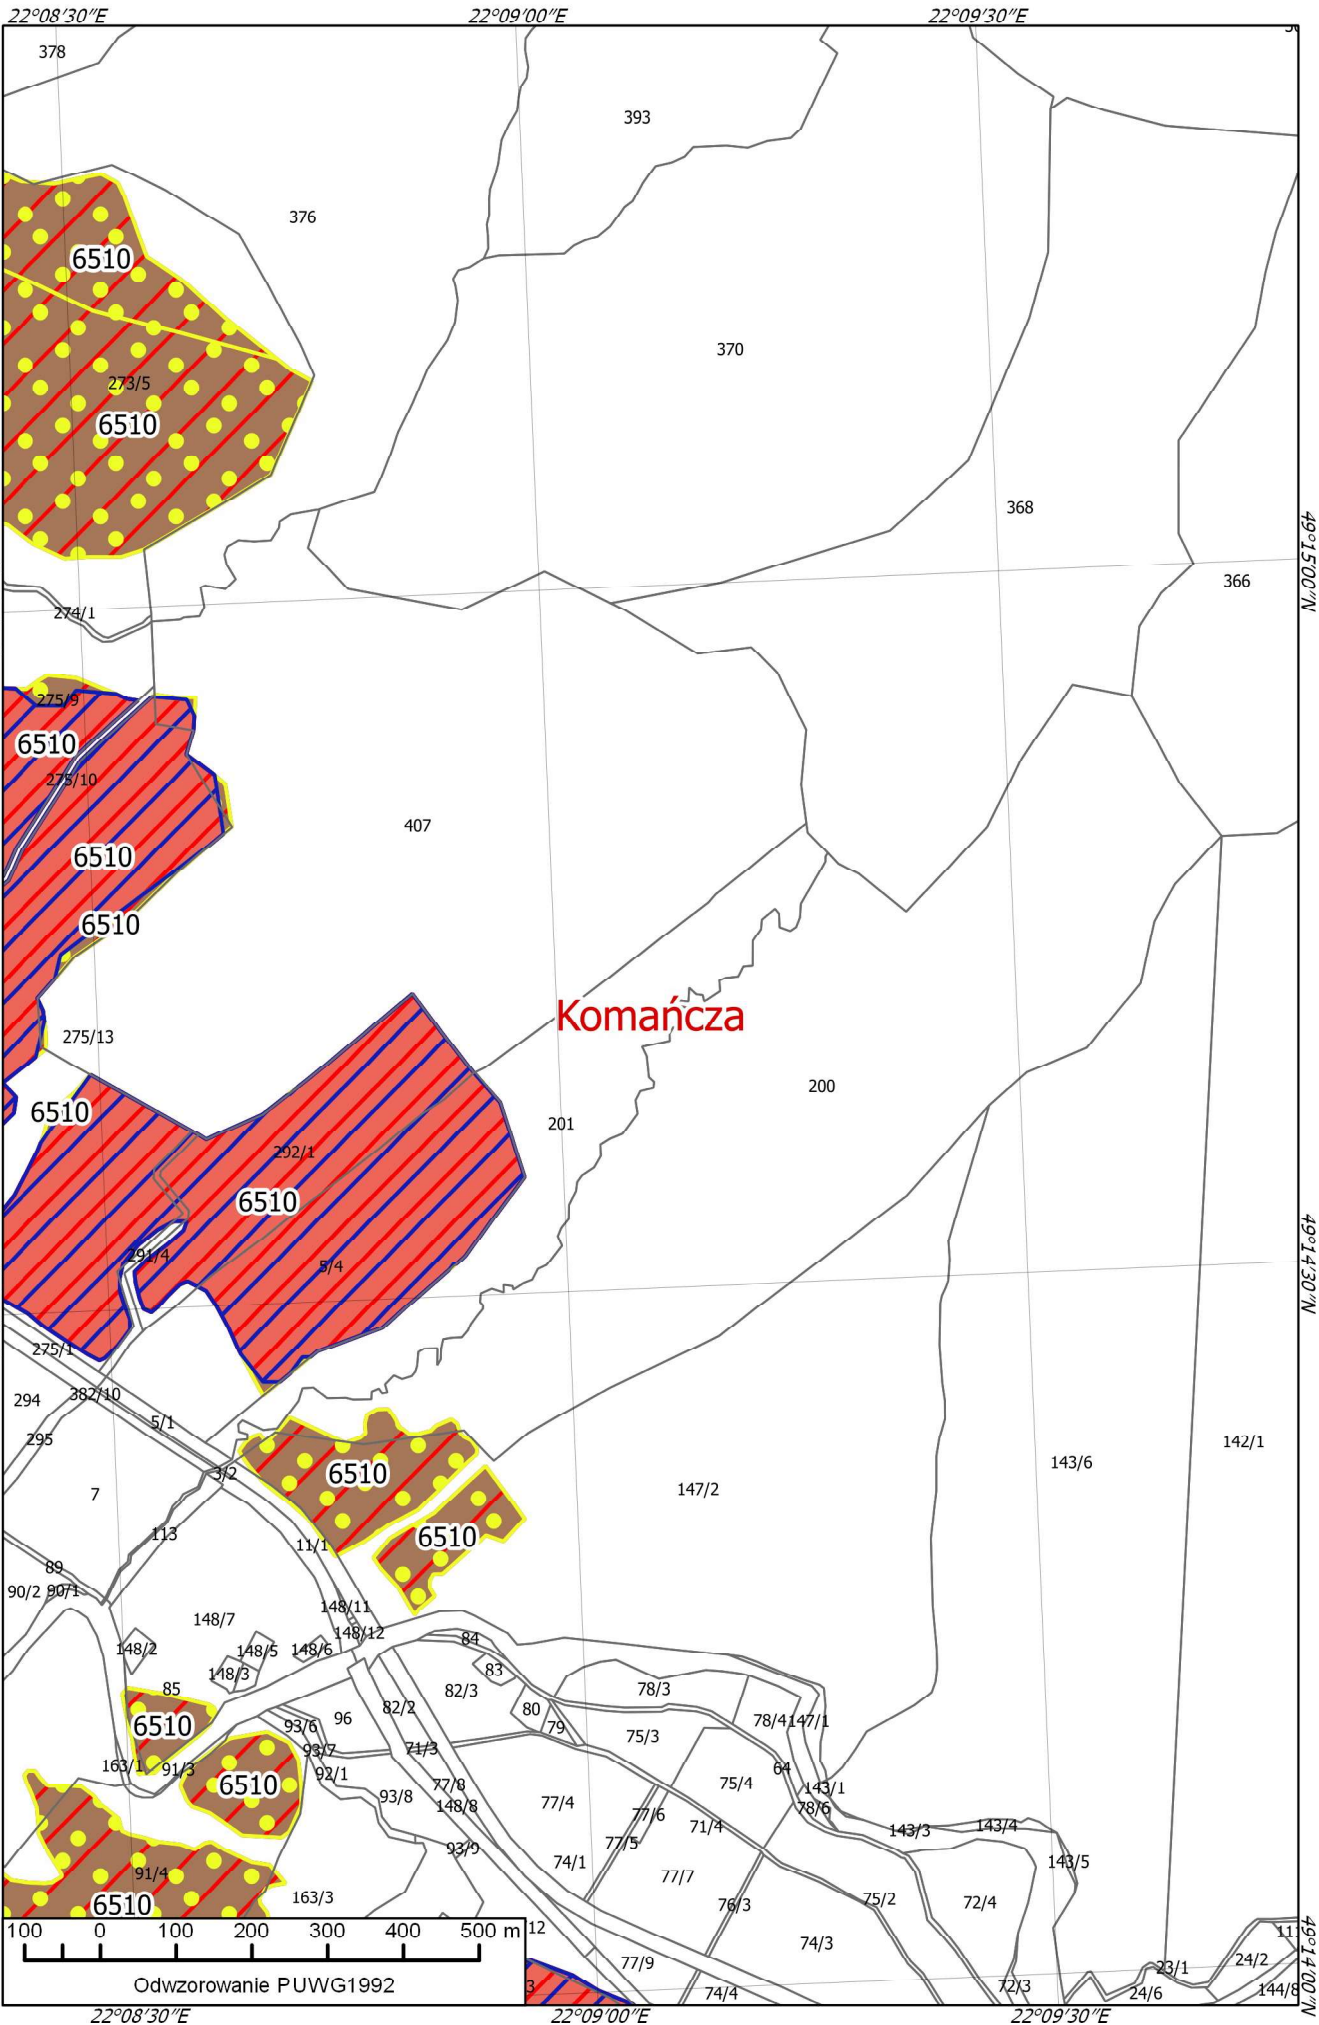

Komańcza

Odwzorowanie PUWG1992