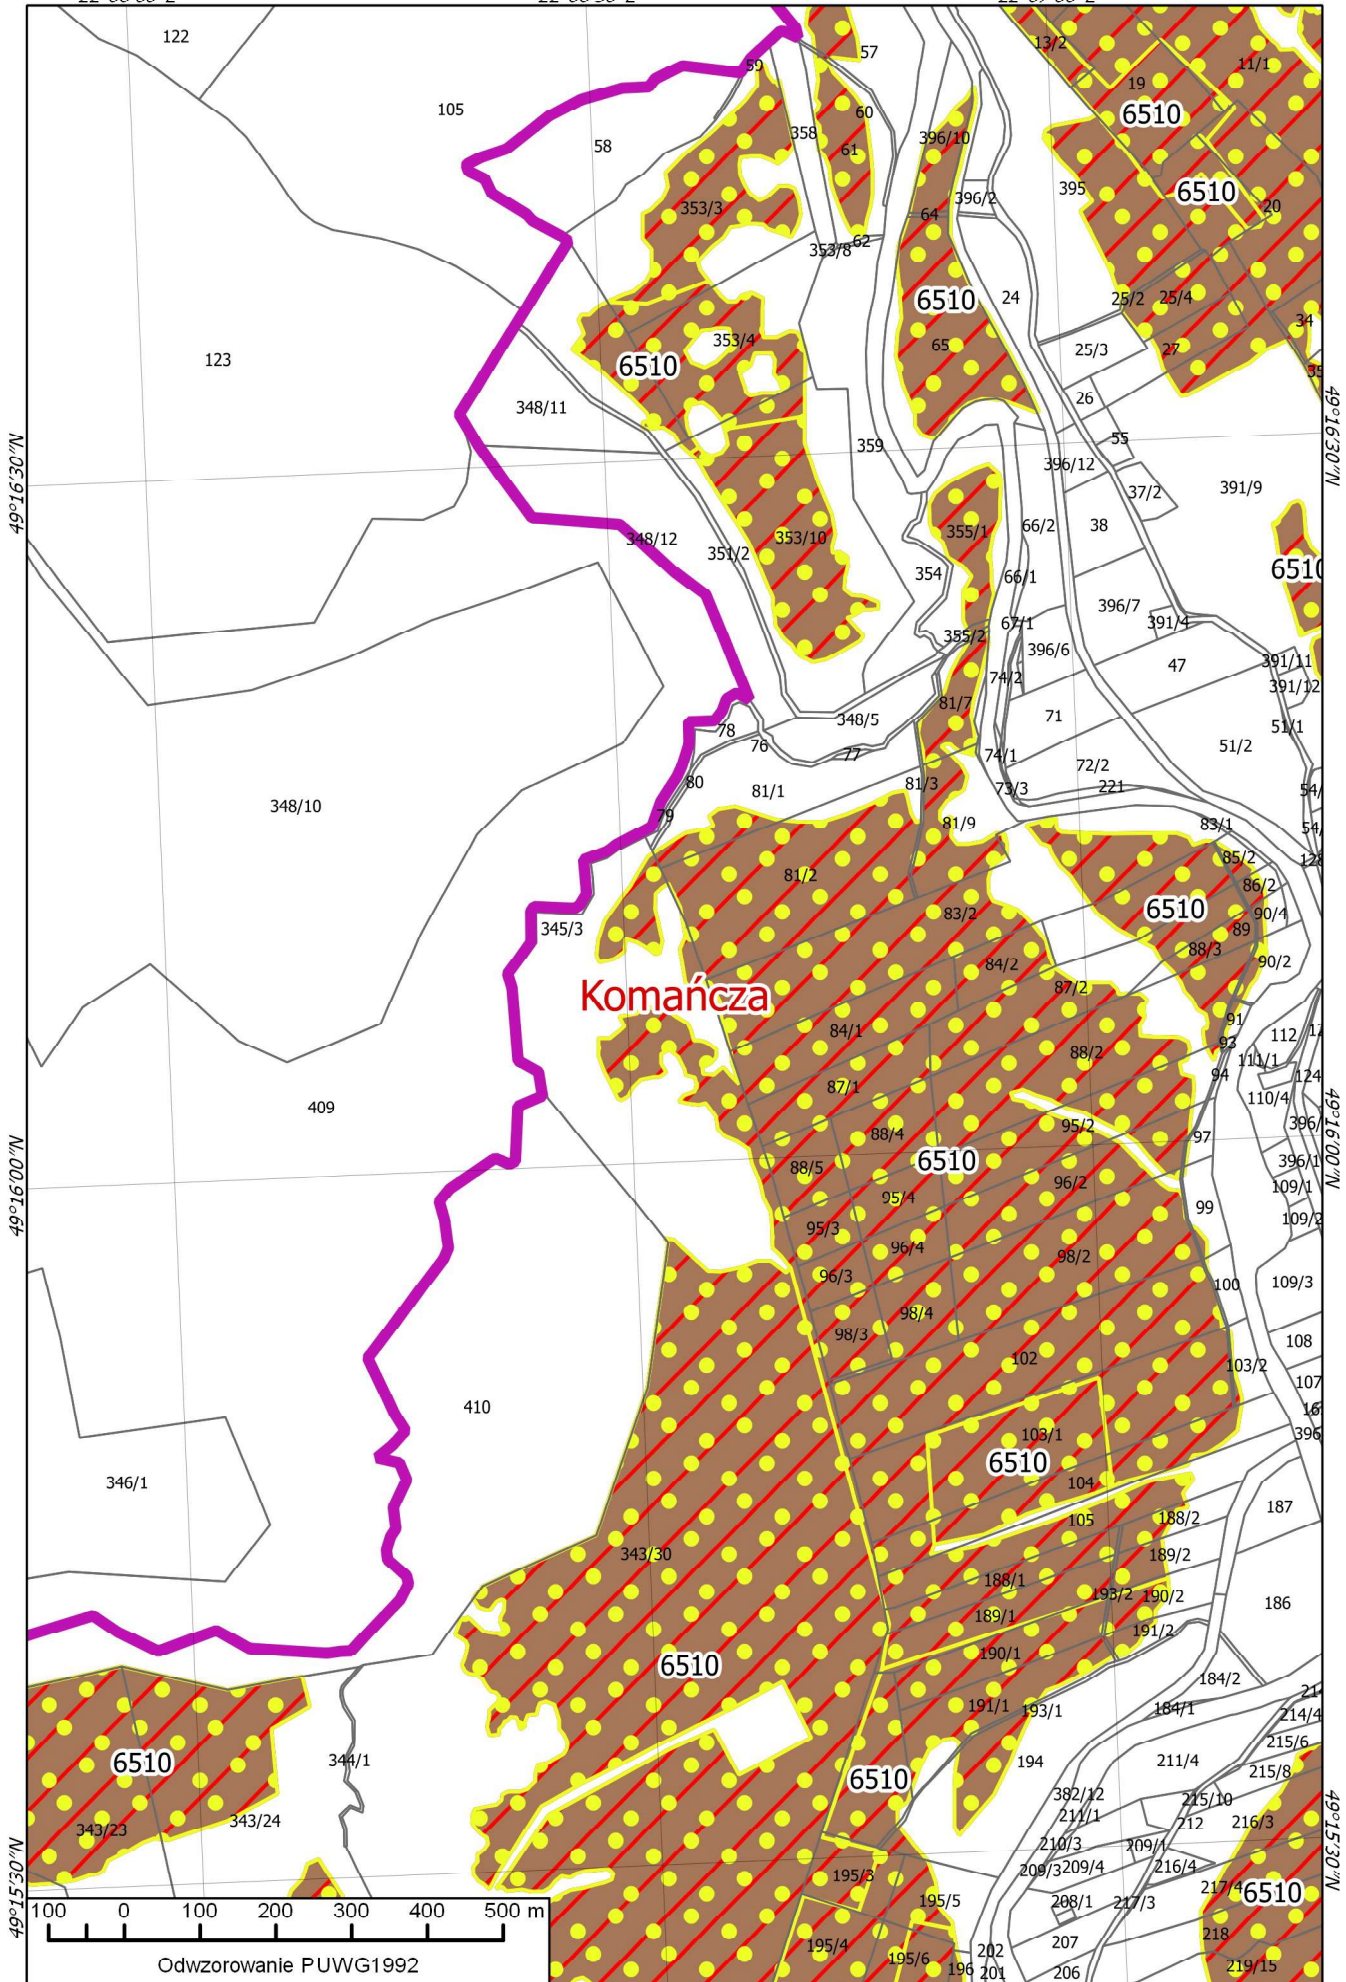

22°06'00"E

22°06'30"E

22°07'00"E

79

49°16'30"N

49°16'00"N

49°15'30"N

Odwzorowanie PUWG1992

22°06'00"E

22°06'30"E

22°07'00"E