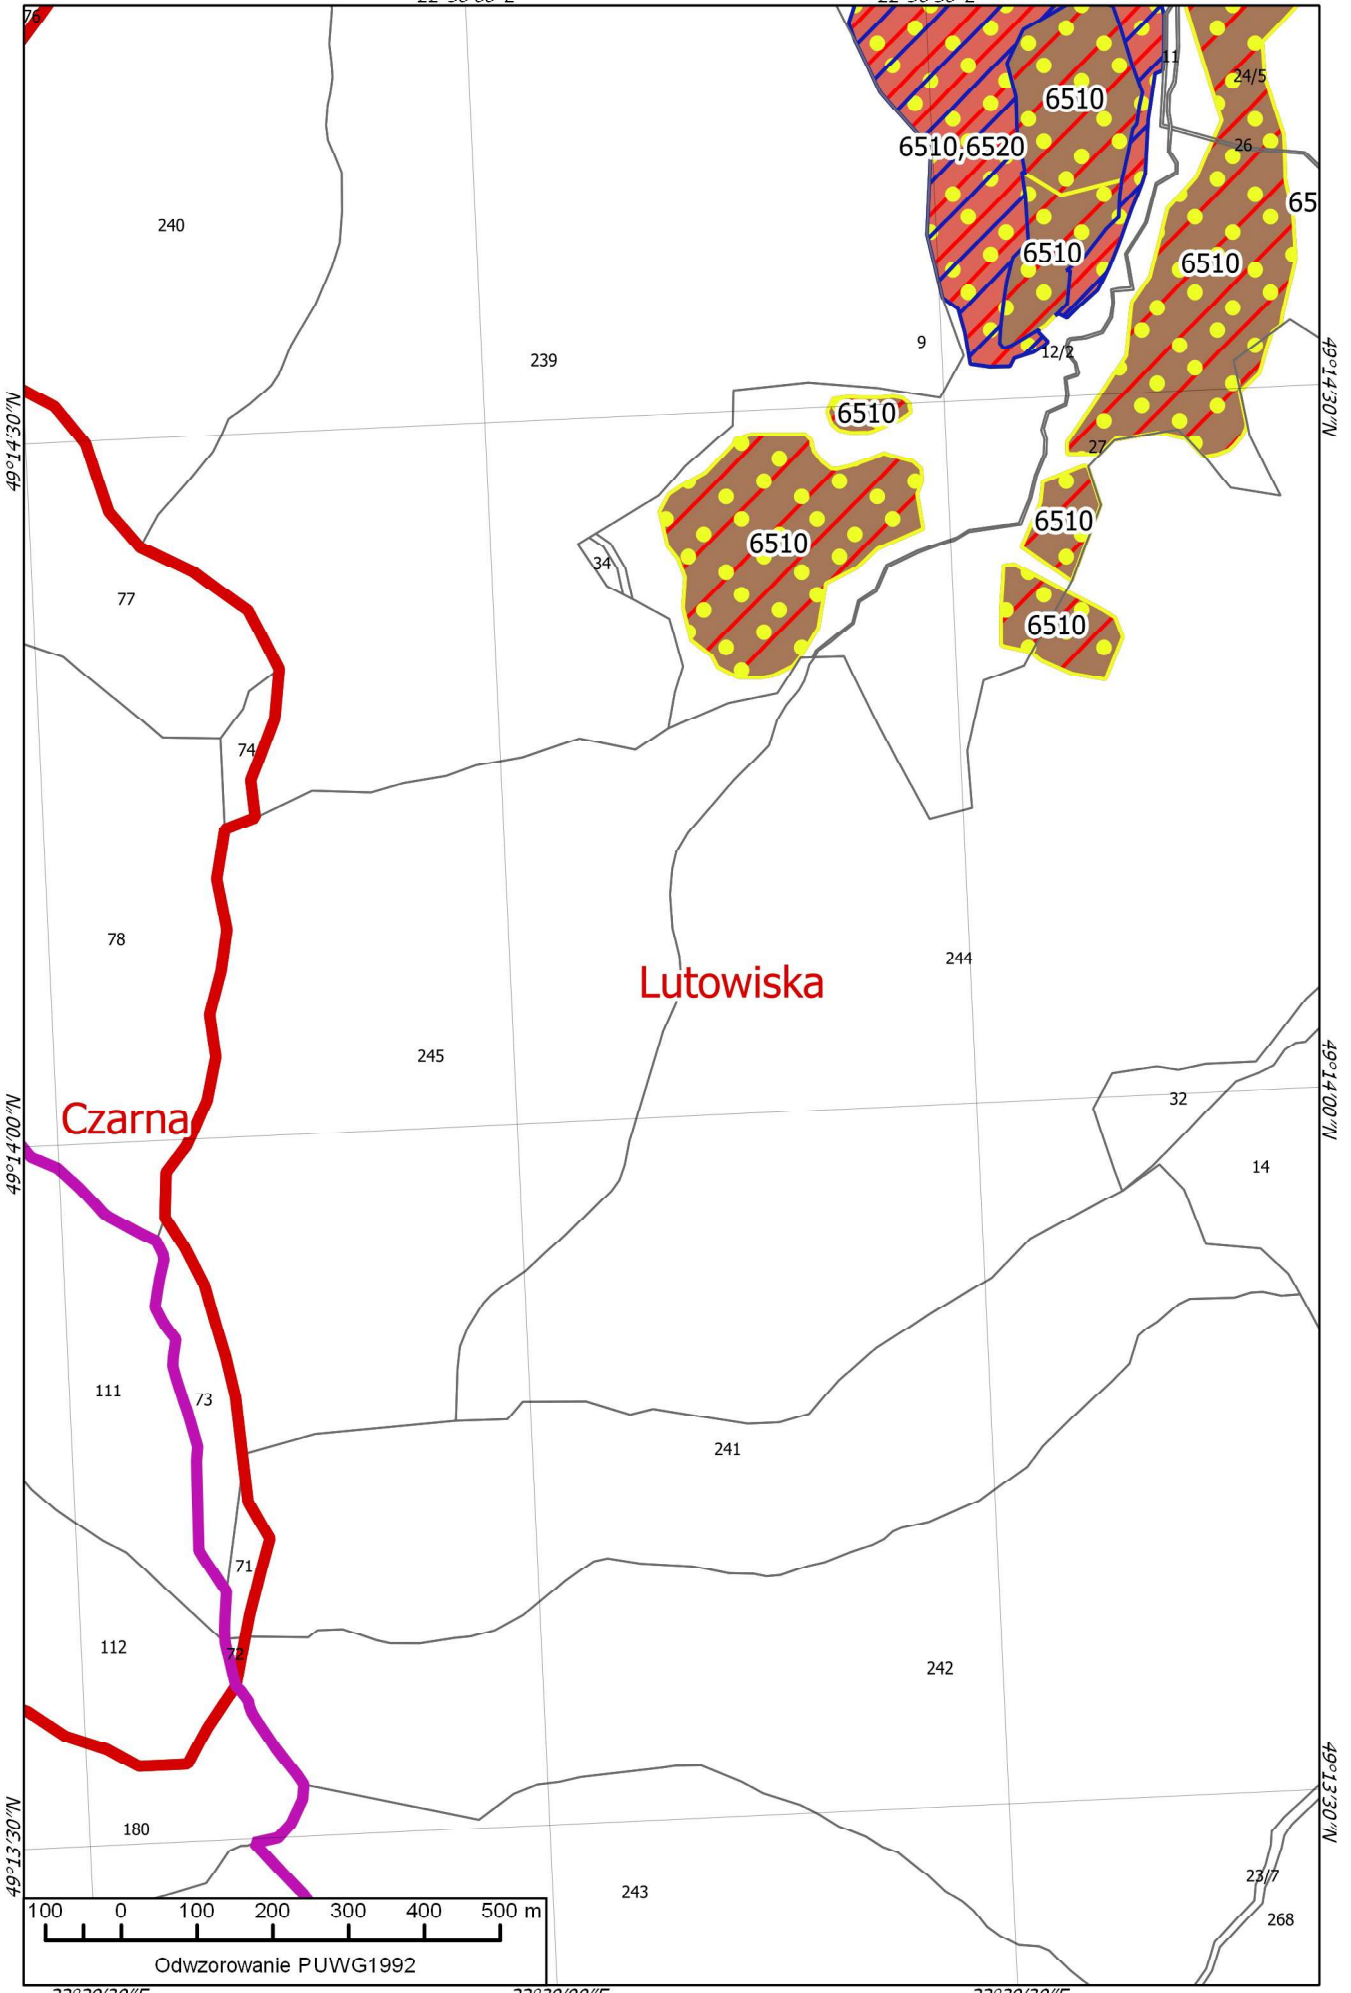

Odwzorowanie PUWG1992

Cisna

Odwzorowanie PUWG1992

Odwzorowanie PUWG1992

22°30'00"E

22°30'30"E

125

127