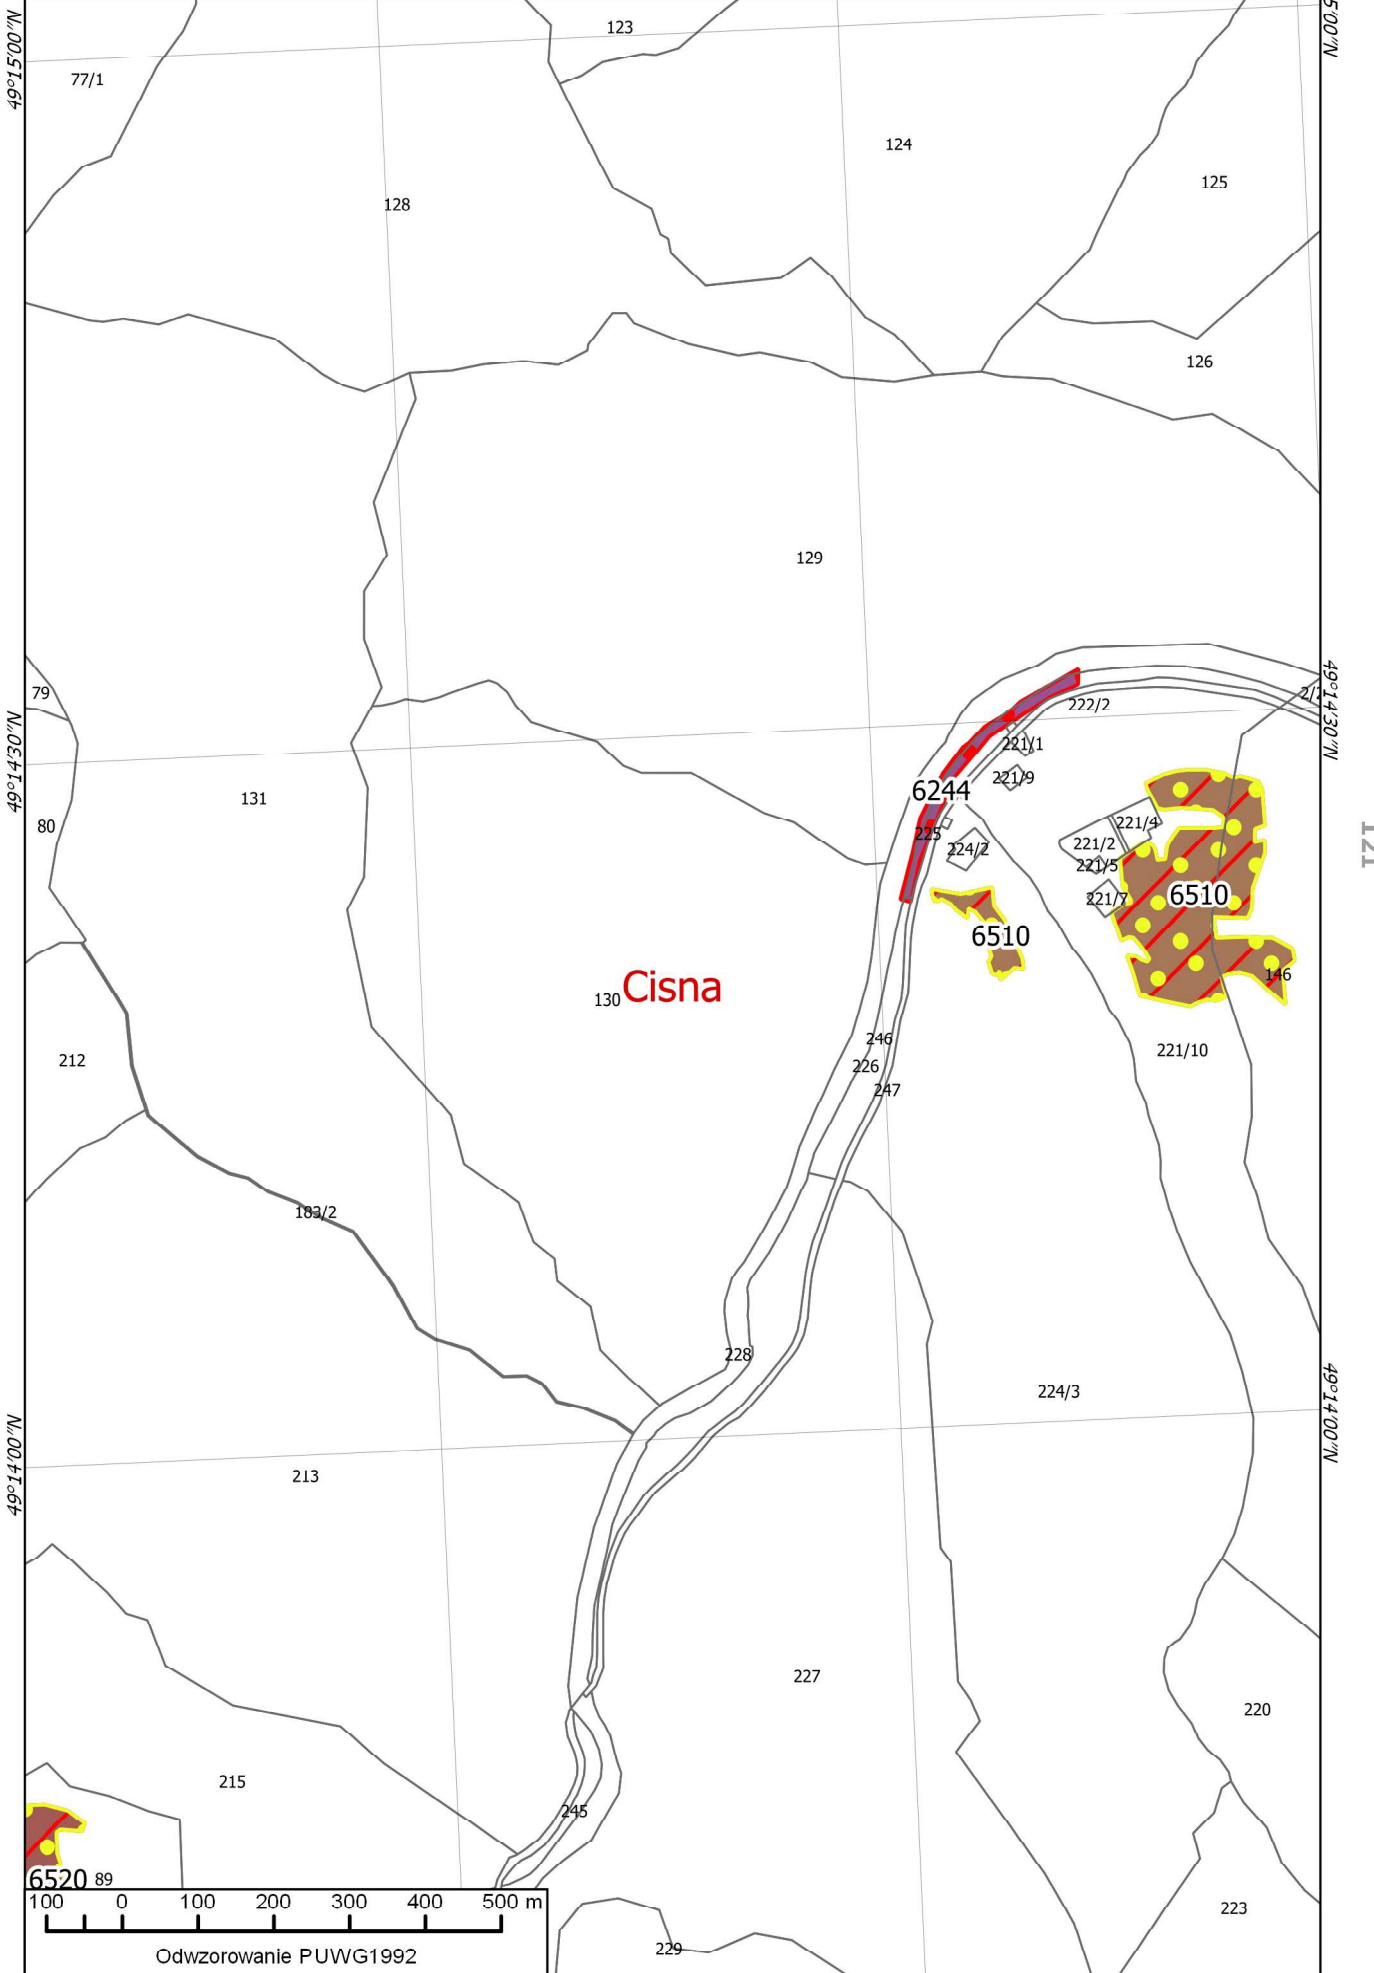

Odwzorowanie PUWG1992

Odwzorowanie PUWG1992

652

118

120

Cisna

Odwzorowanie PUWG1992

49°15'00"N