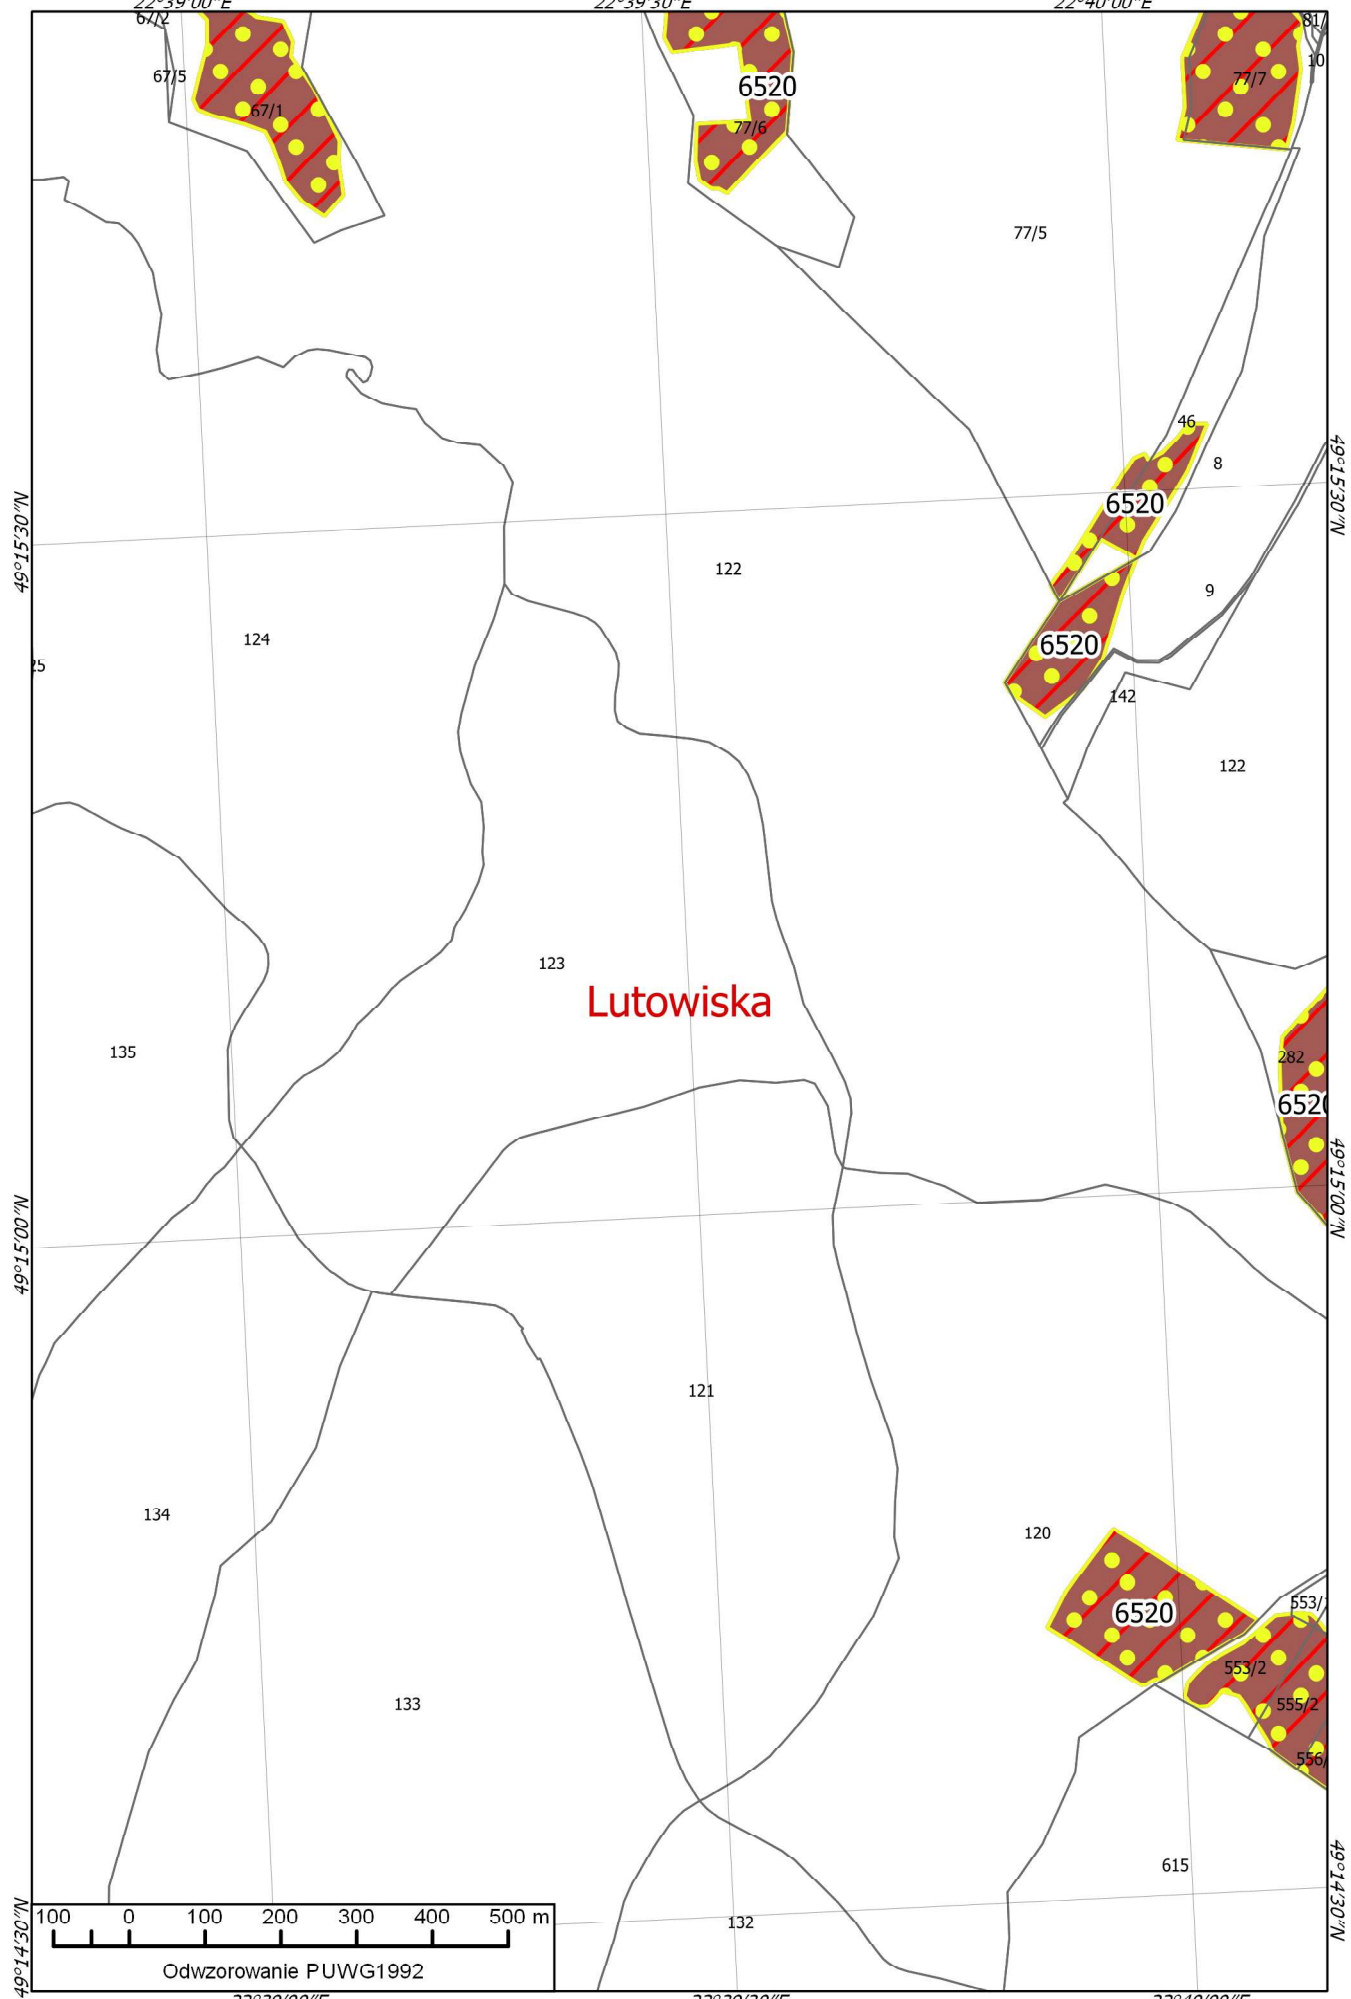

77

22°39'00"E

22°39'30"E

22°40'00"E

104

106

Odwzorowanie PUWG1992

49°14'30"N

22°39'00"E

22°39'30"E

22°40'00"E

133

str. 105