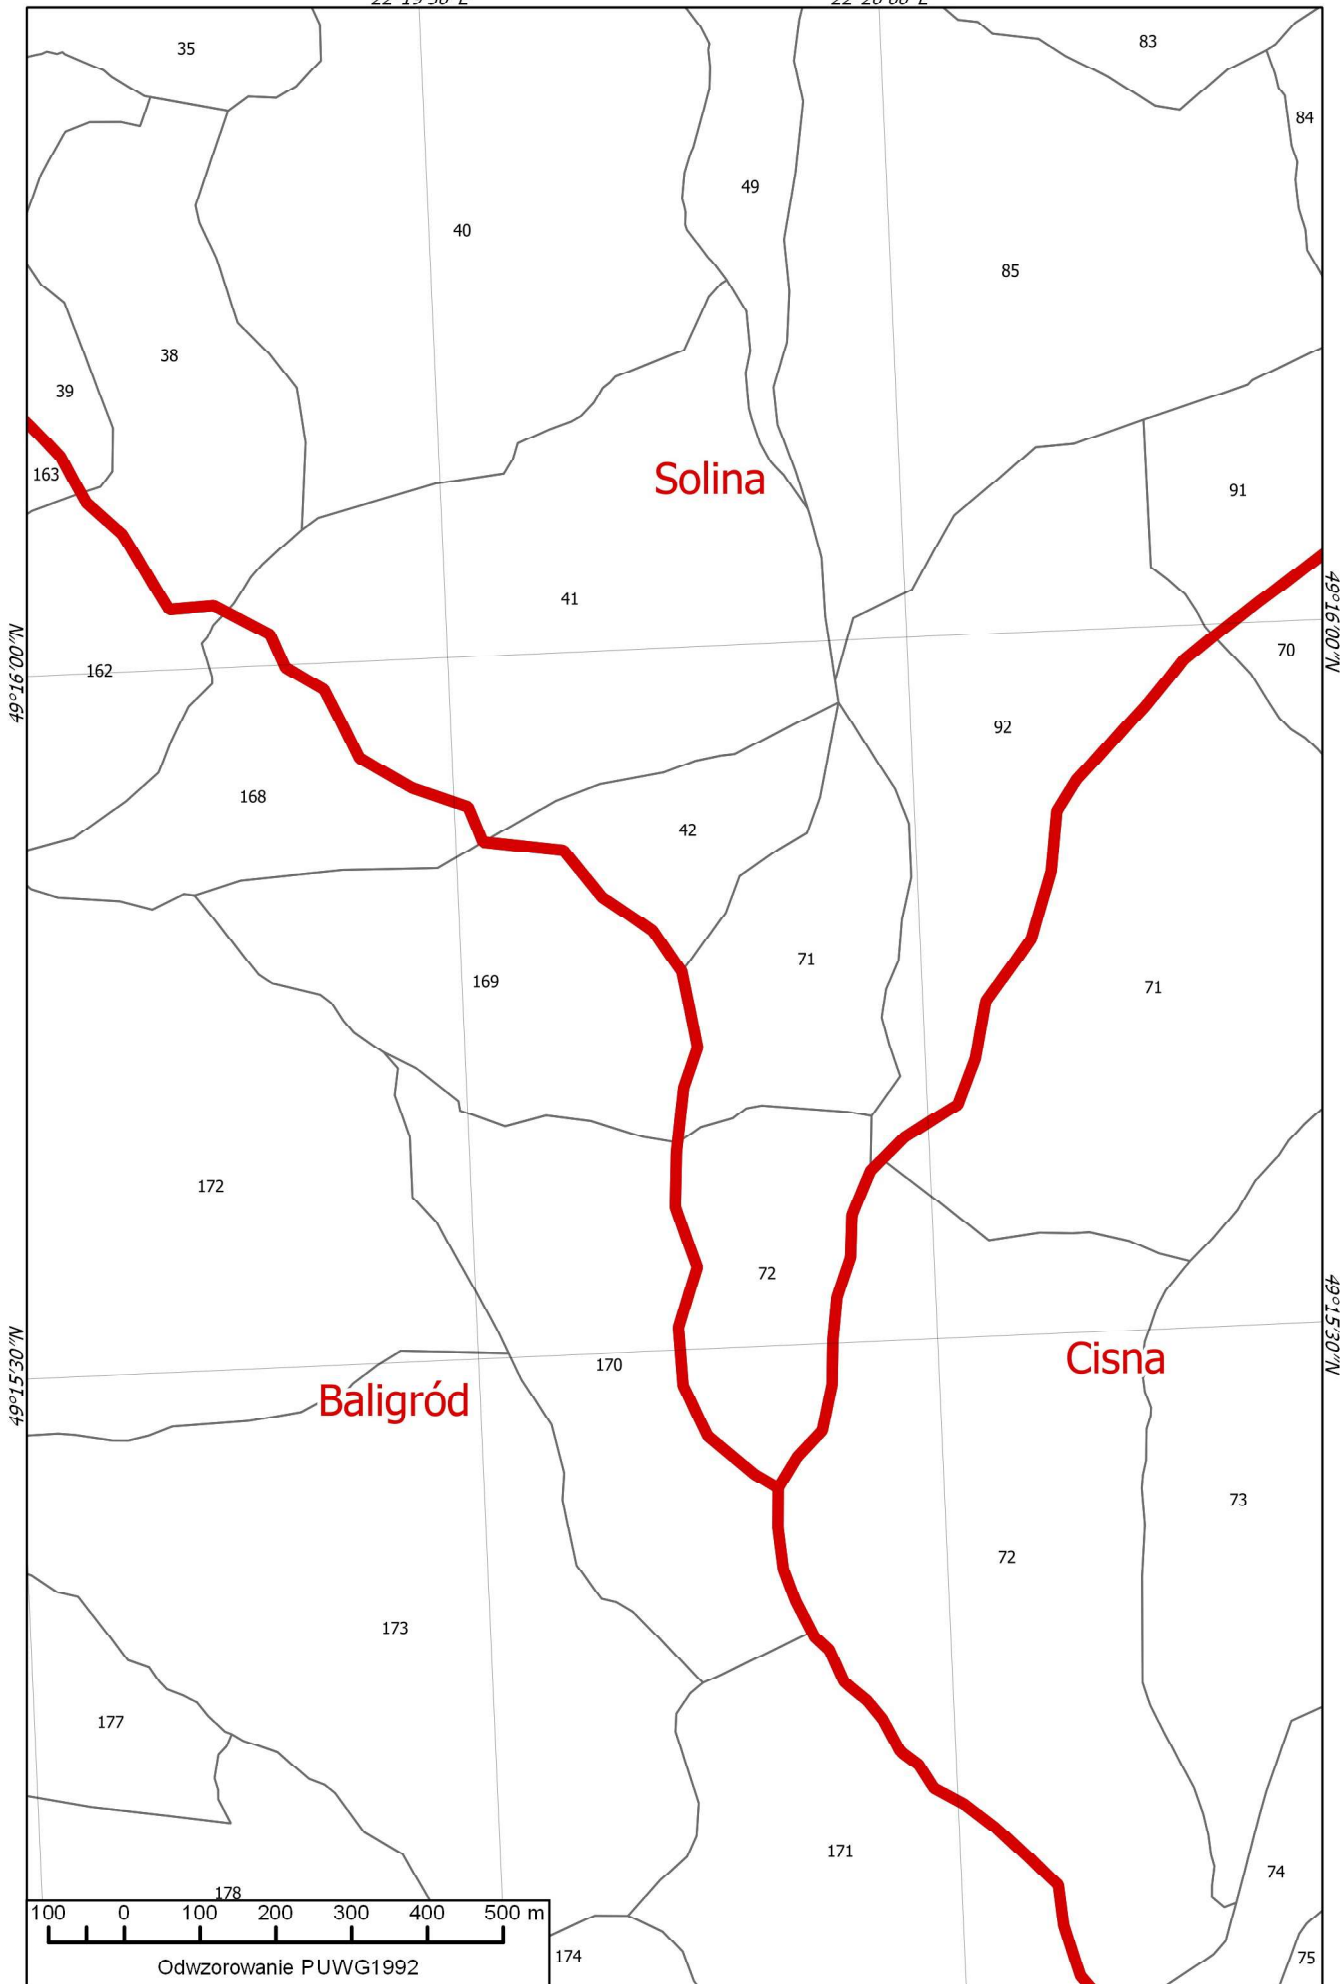

Solina

6520

60

Odwzorowanie PUWG1992

22°19'30"E

22°20'00"E

49°16'00"N

49°16'00"N