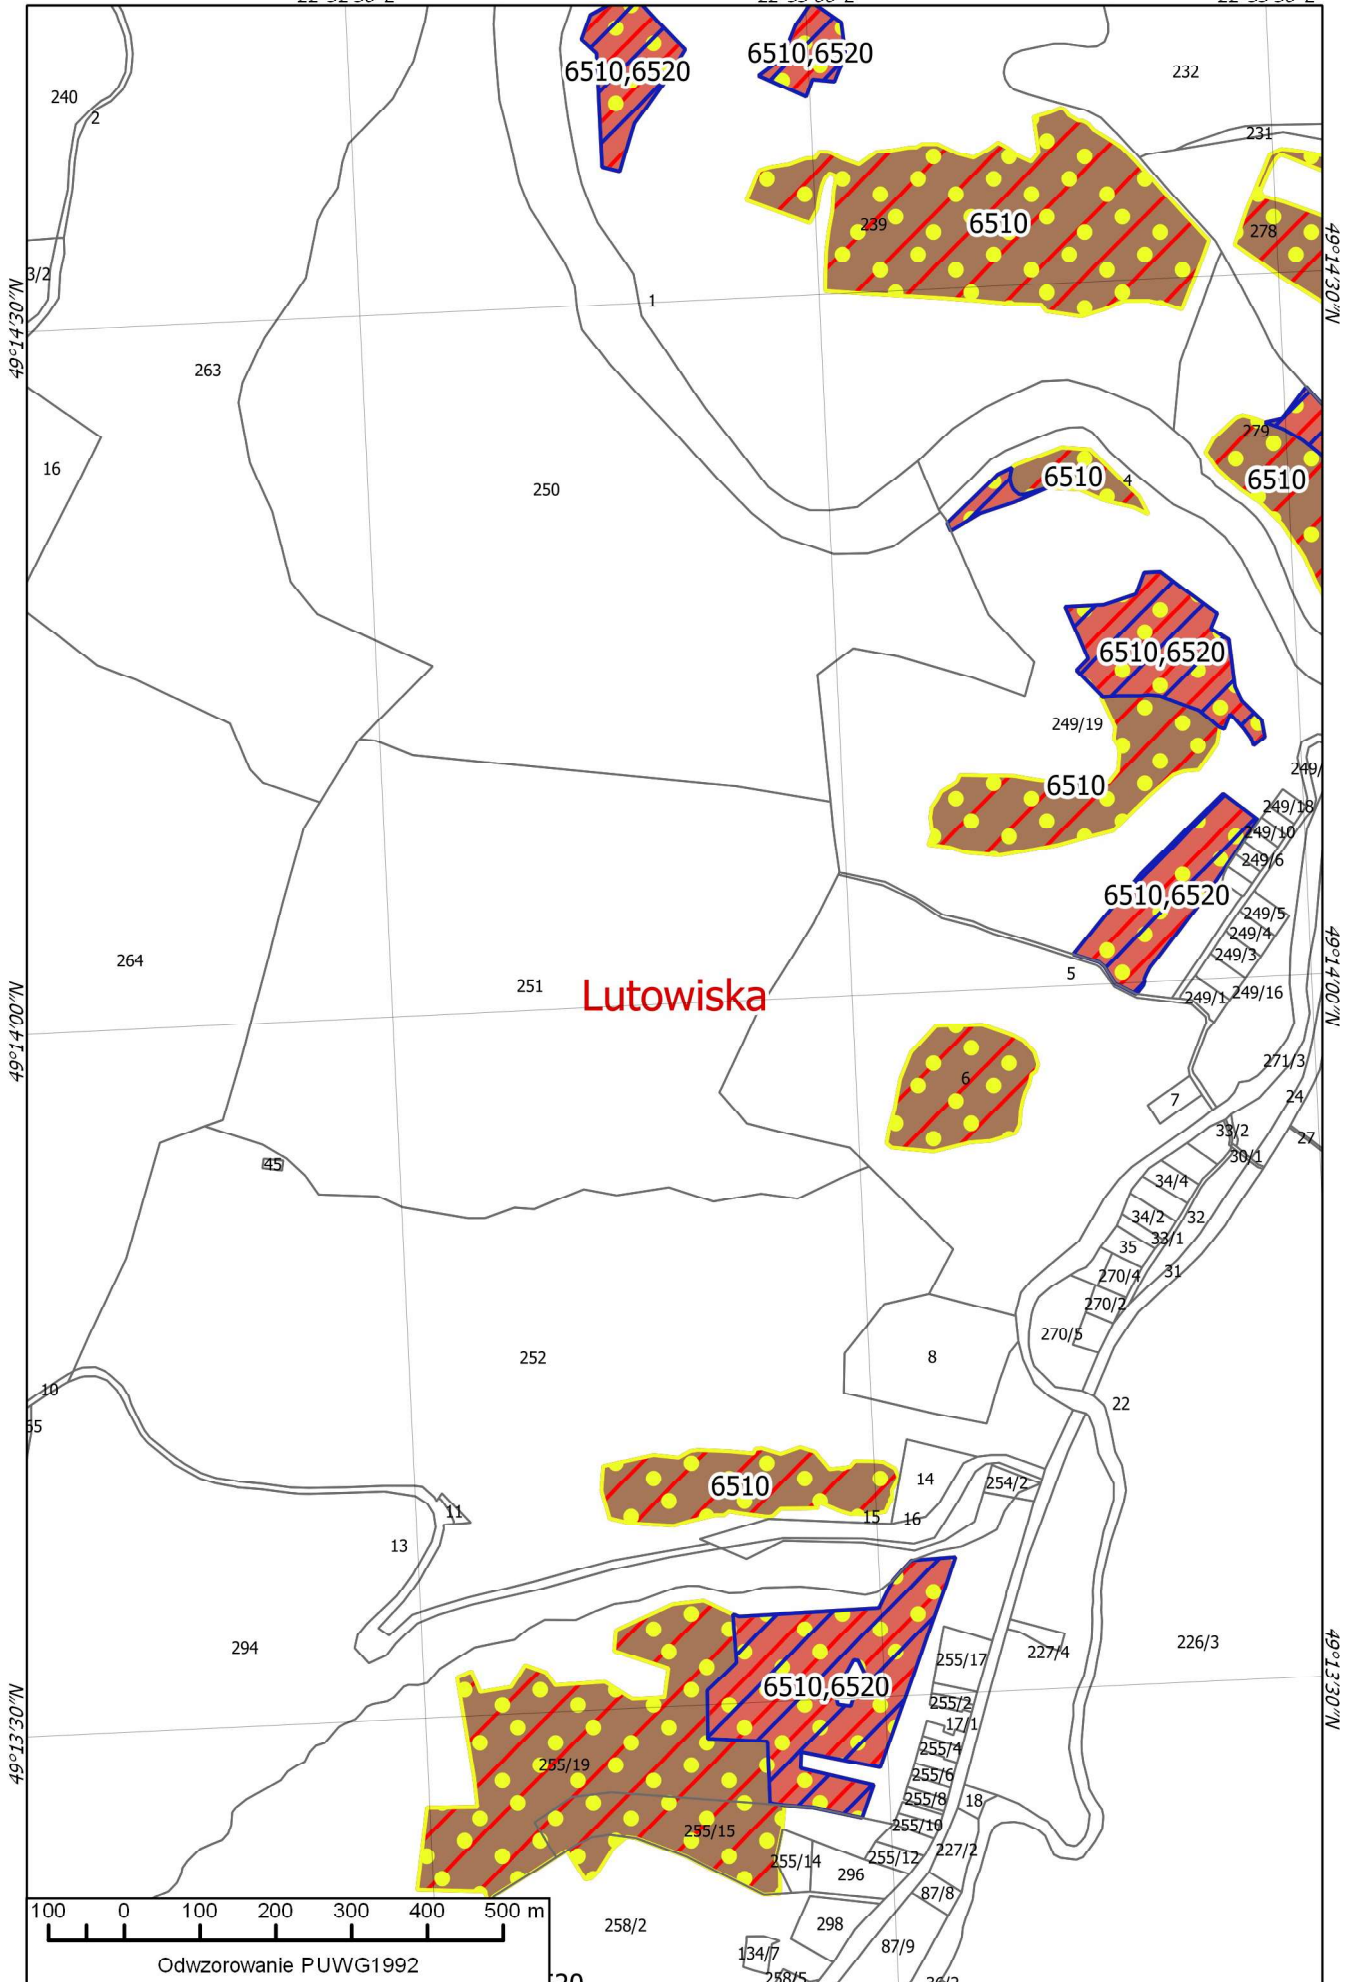

Czarna

Lutowiska

Odwzorowanie PUWG1992

22°29'30"E

22°30'00"E

22°30'30"E

Lutowiska

Odwzorowanie PUWG1992