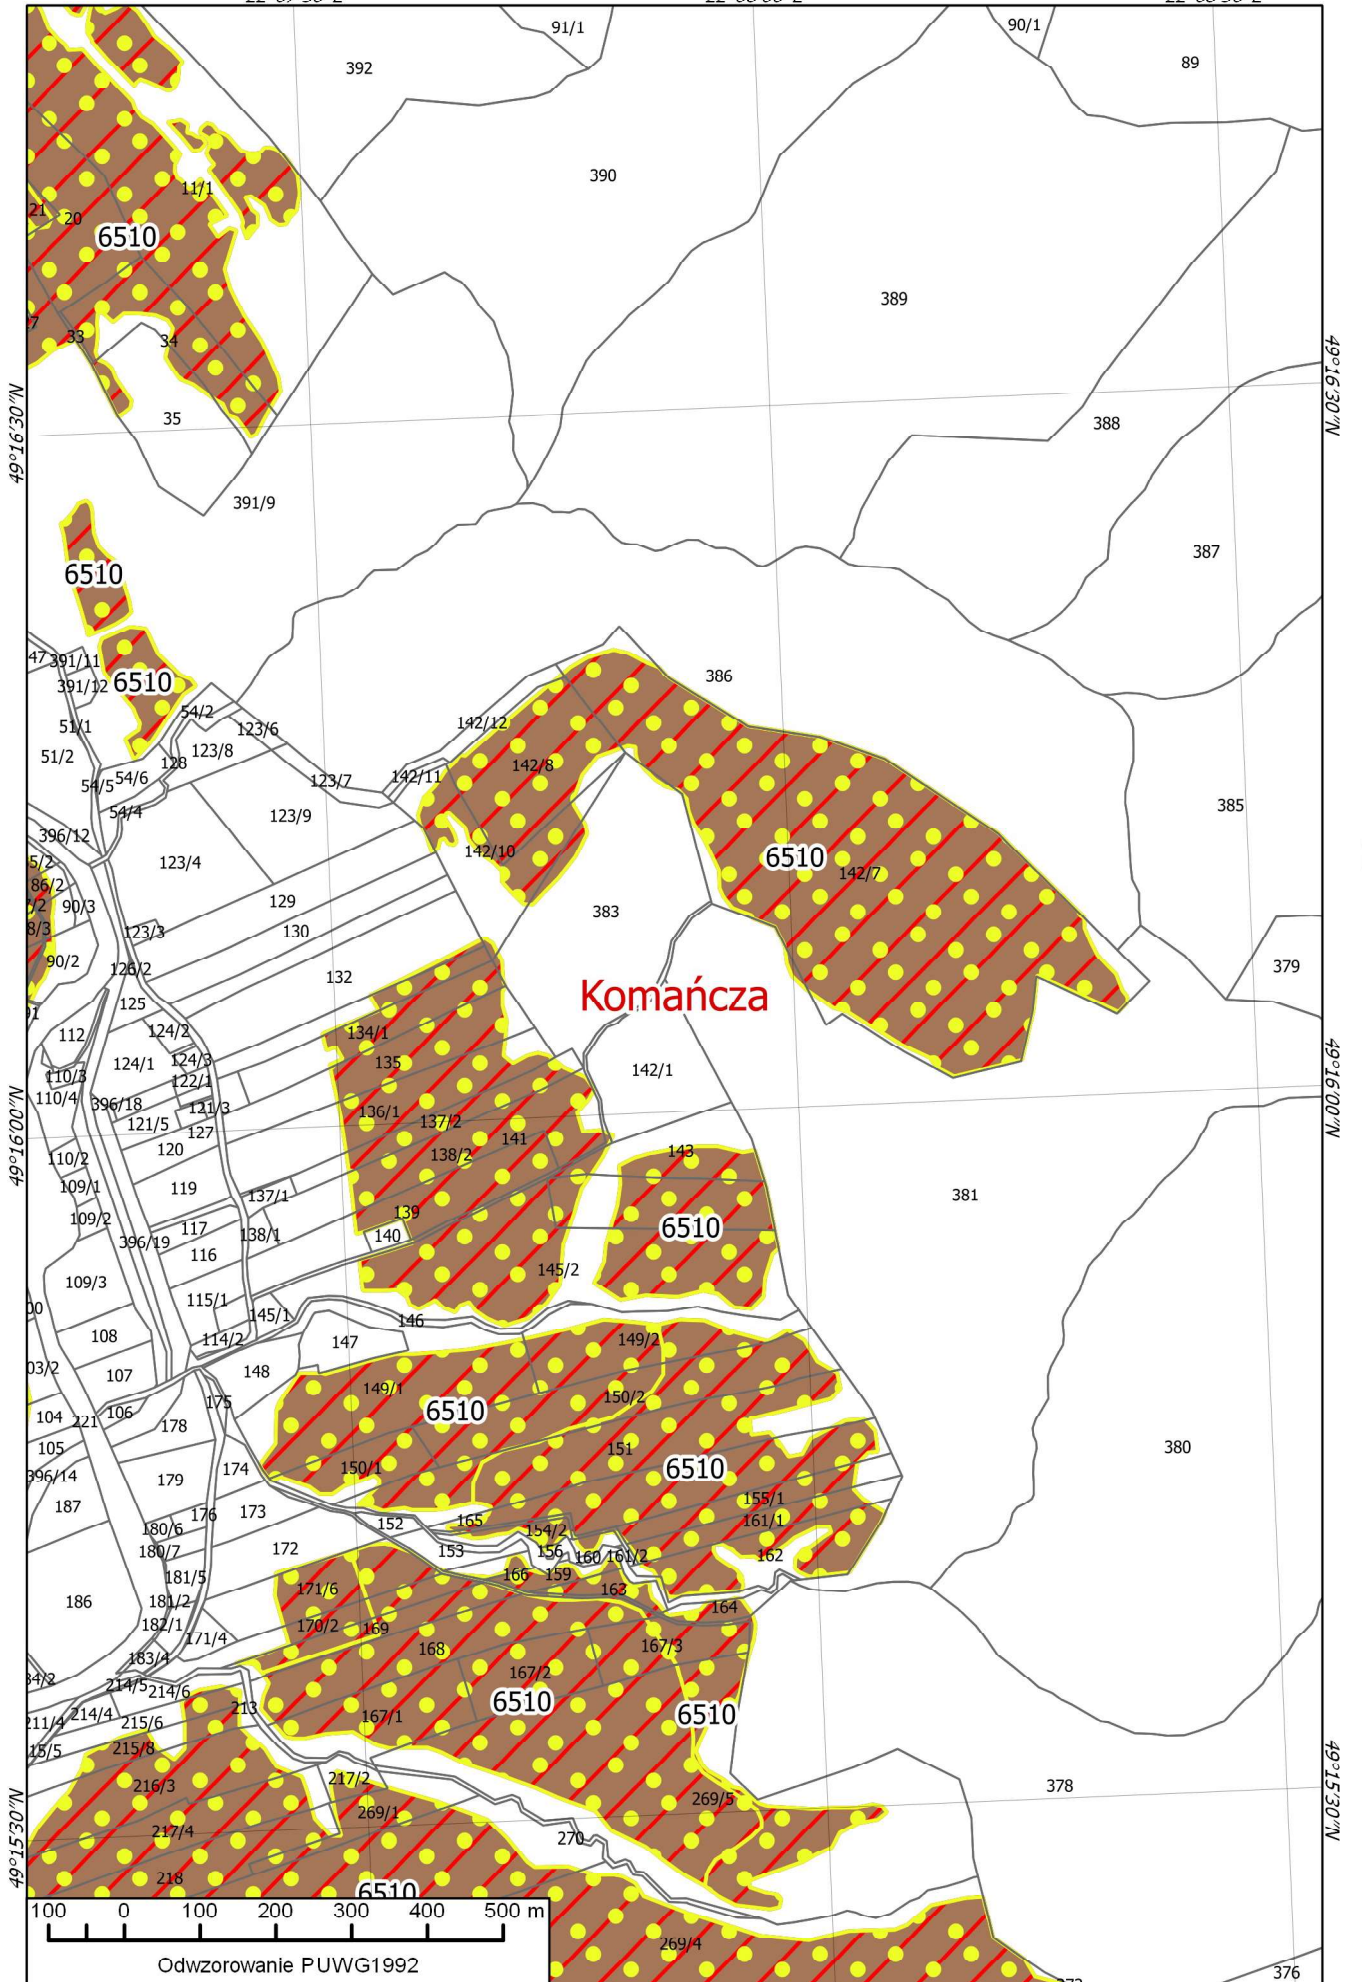

08

82

Odwzorowanie PUWG1992