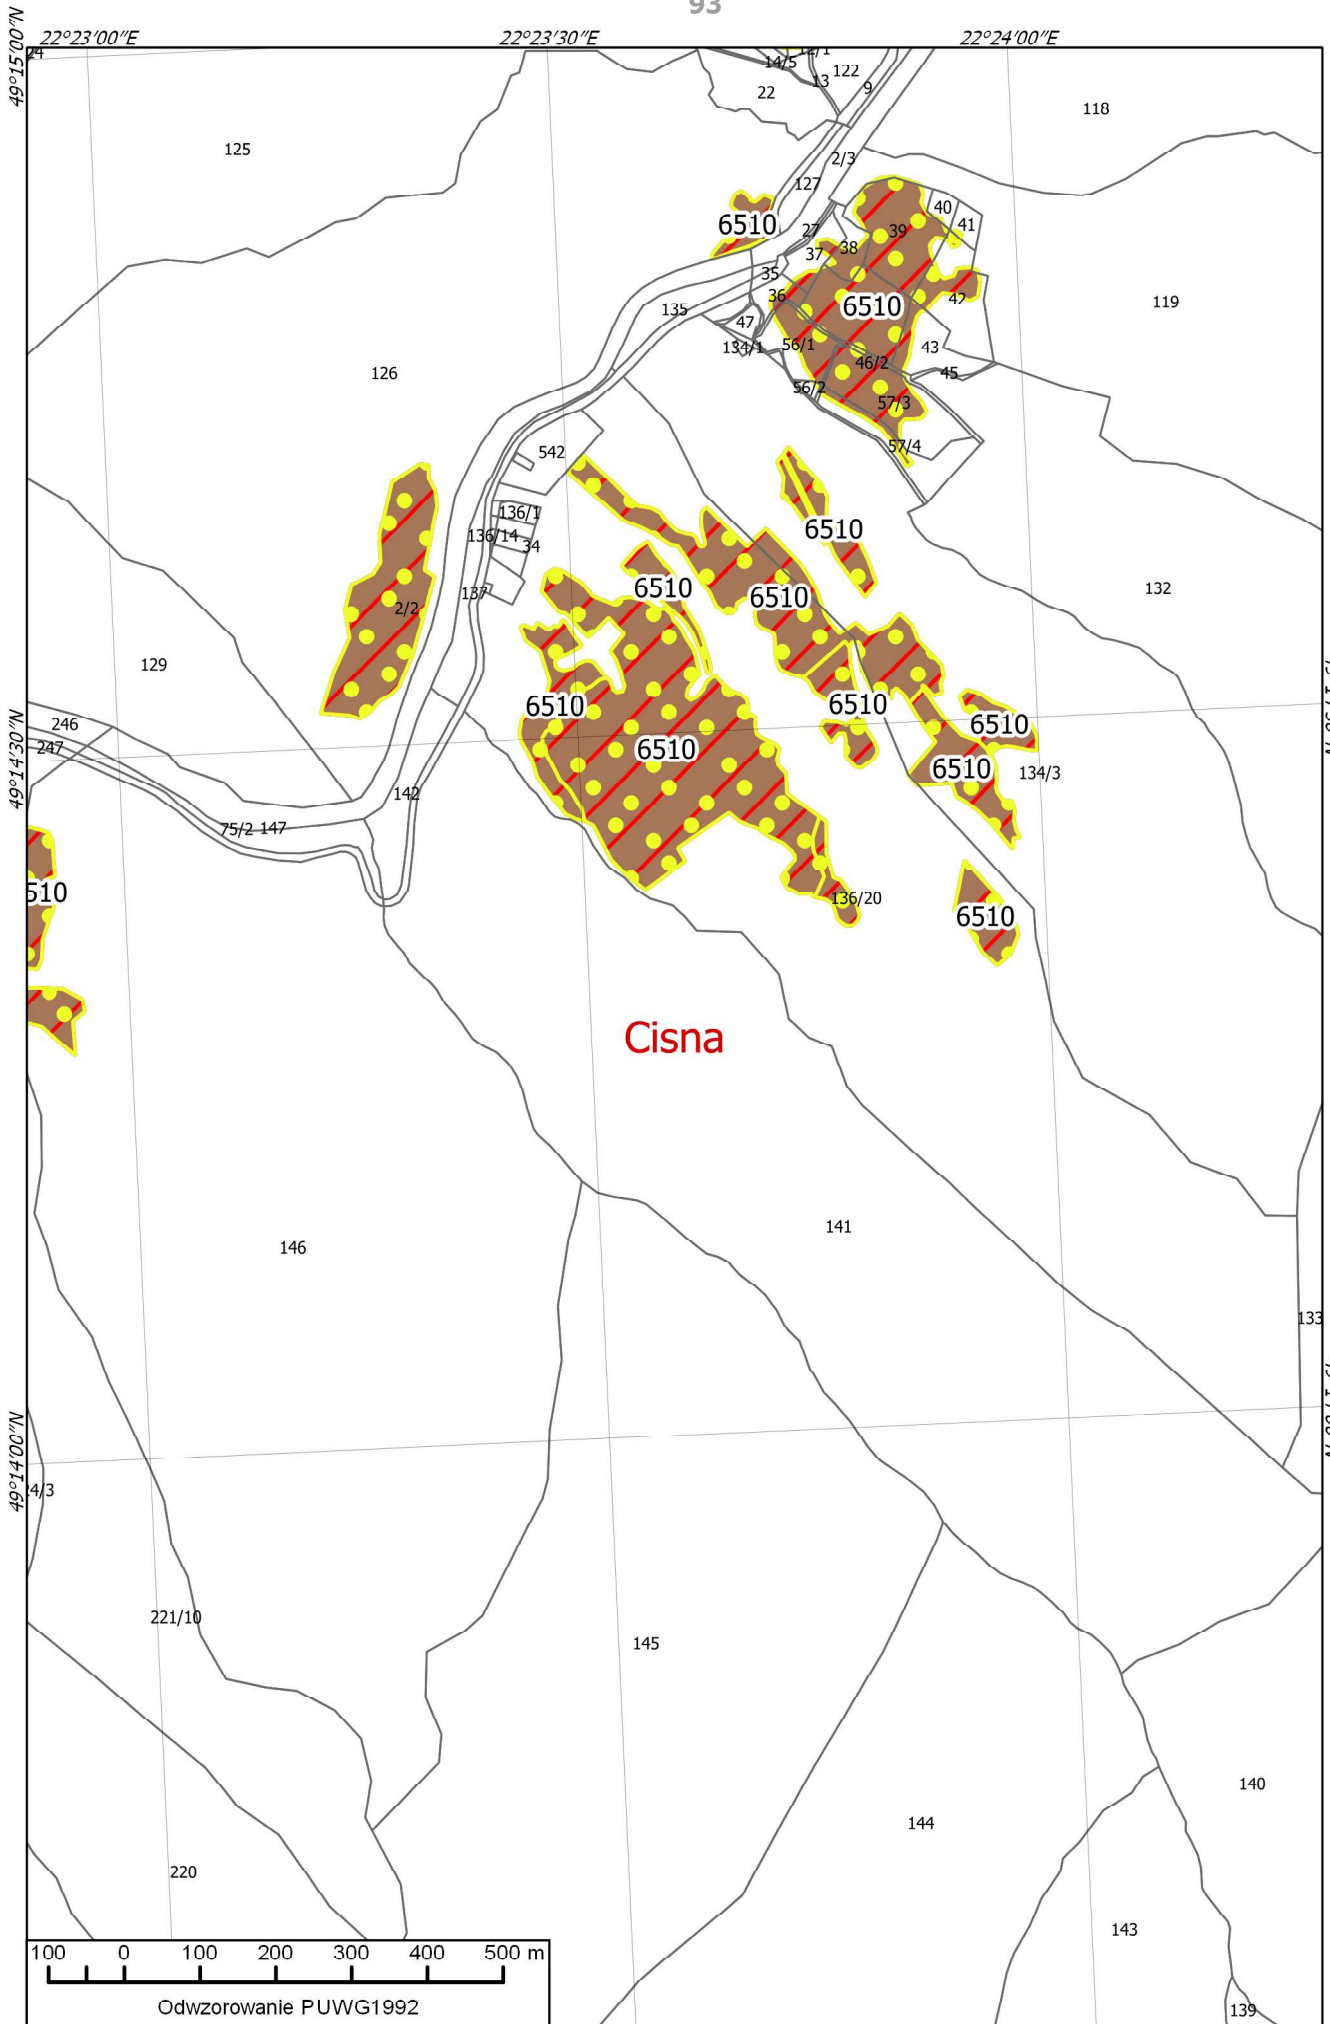

Cisna

Odwzorowanie PUWG1992