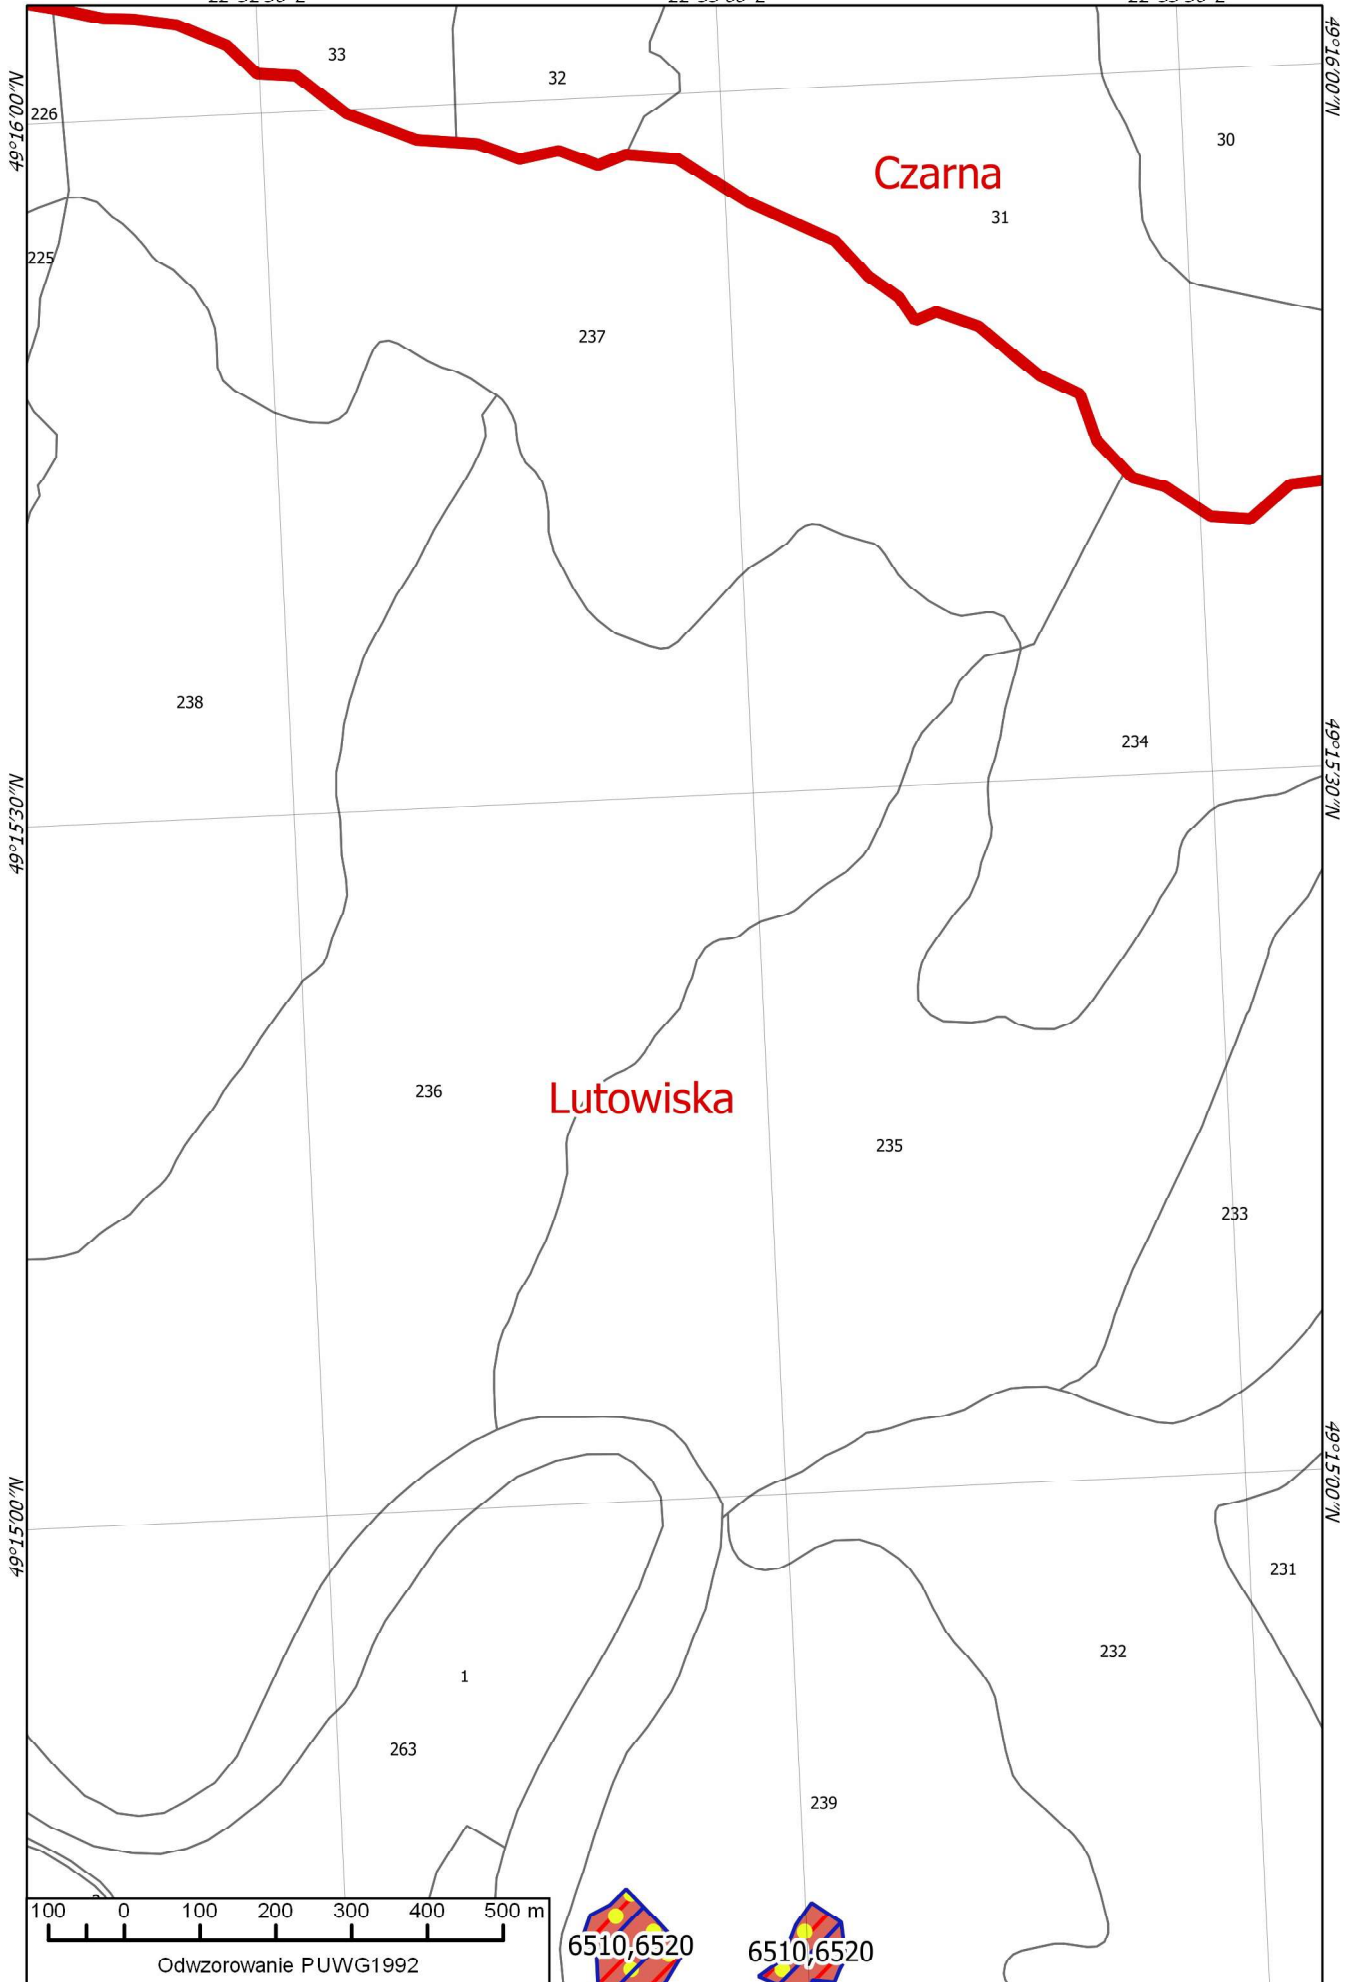

99

101

Odwzorowanie PUWG1992

6510,6520

6510,6520