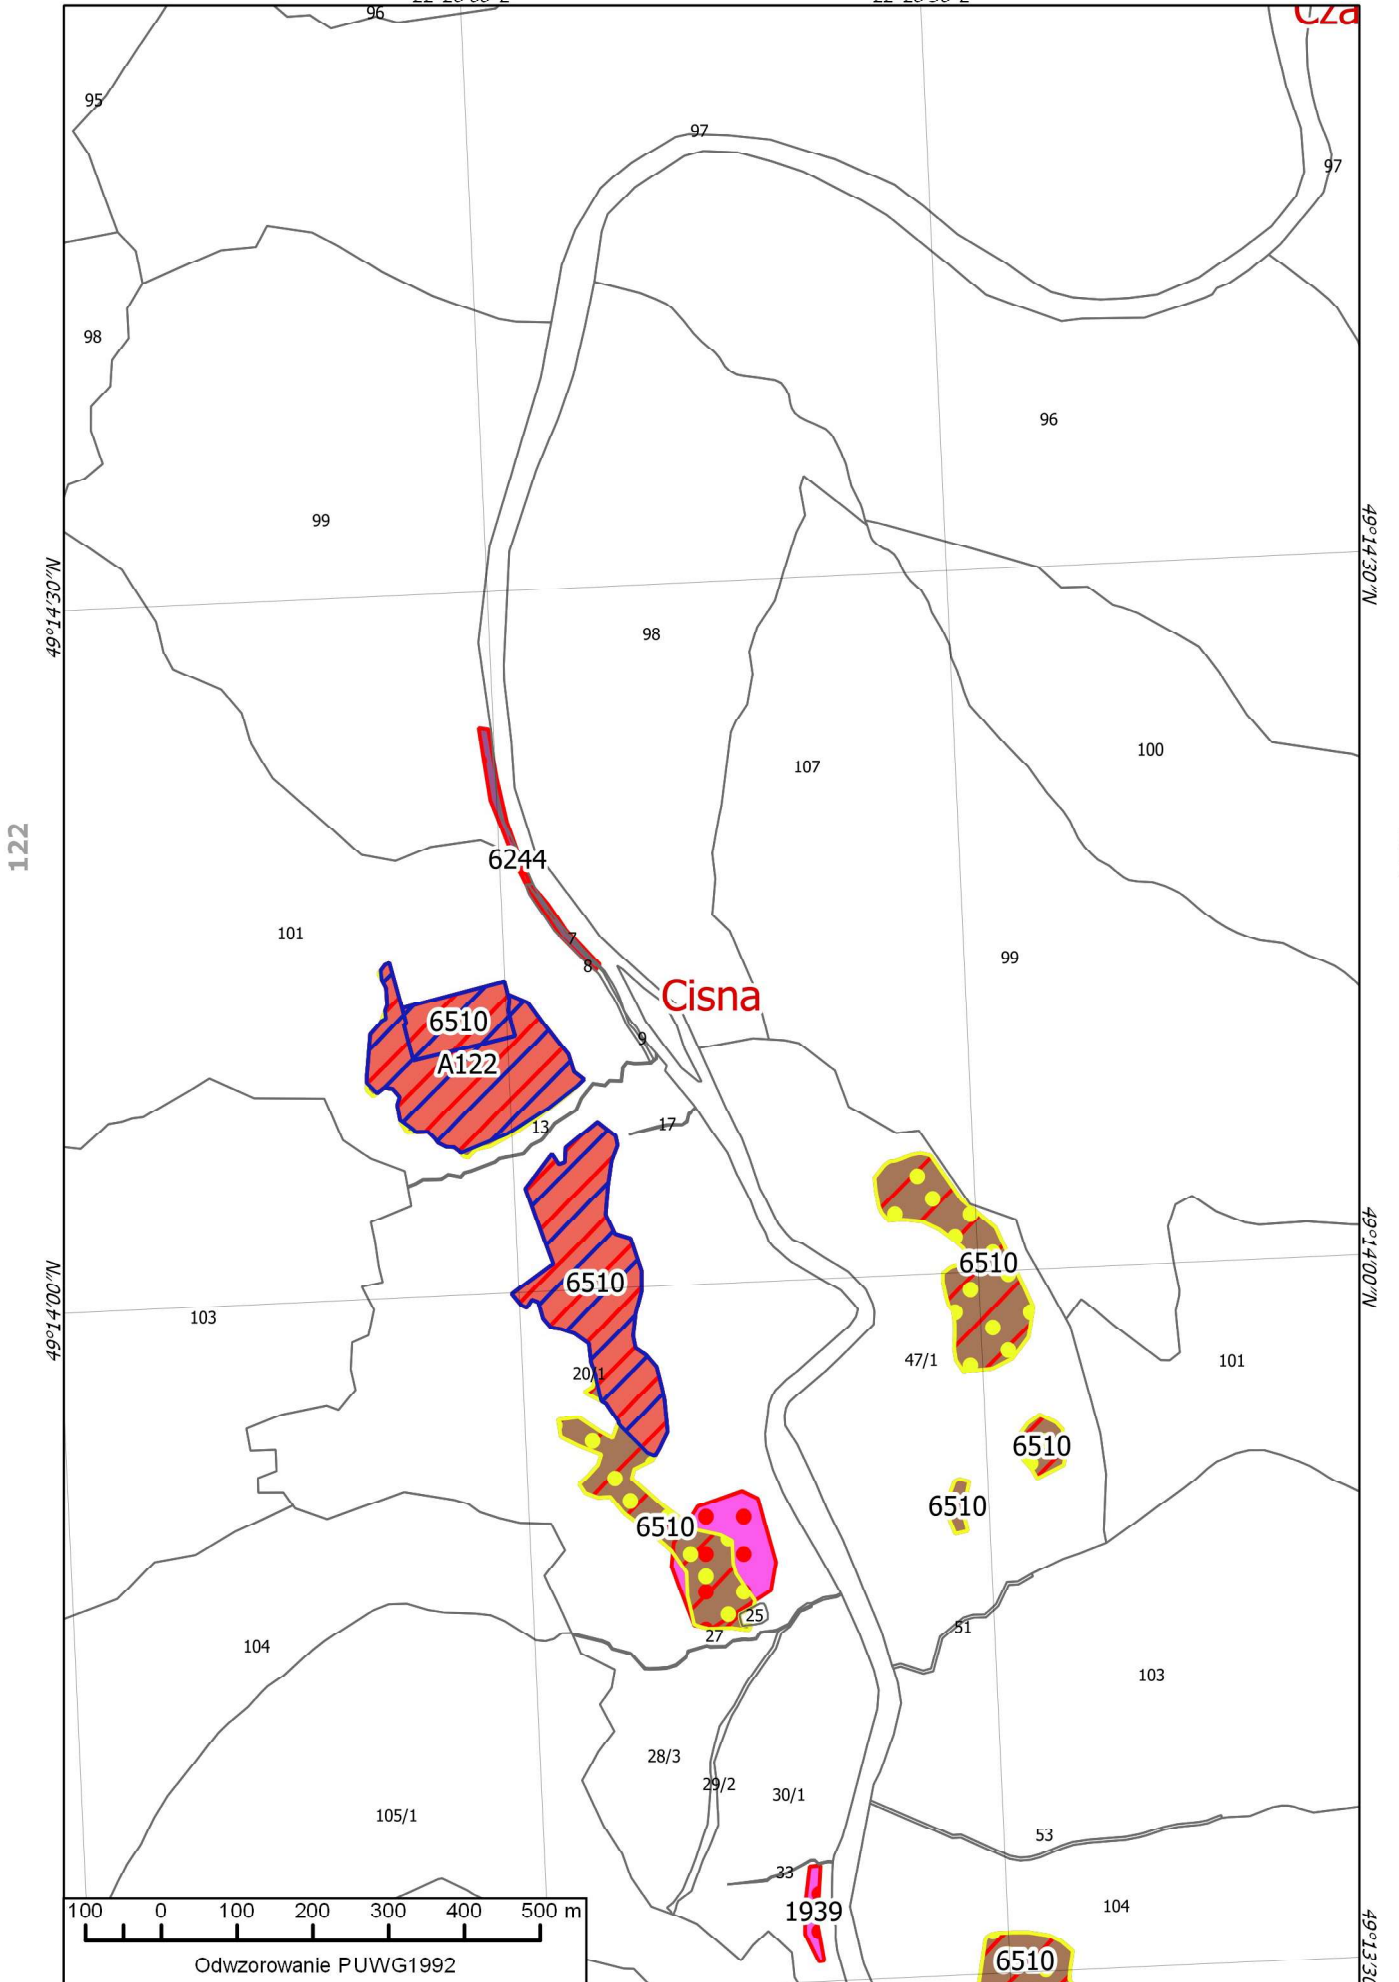

Odwzorowanie PUWG1992

Cisna

Odwzorowanie PUWG1992

Odwzorowanie PUWG1992

22°30'00"E

22°30'30"E

125

127