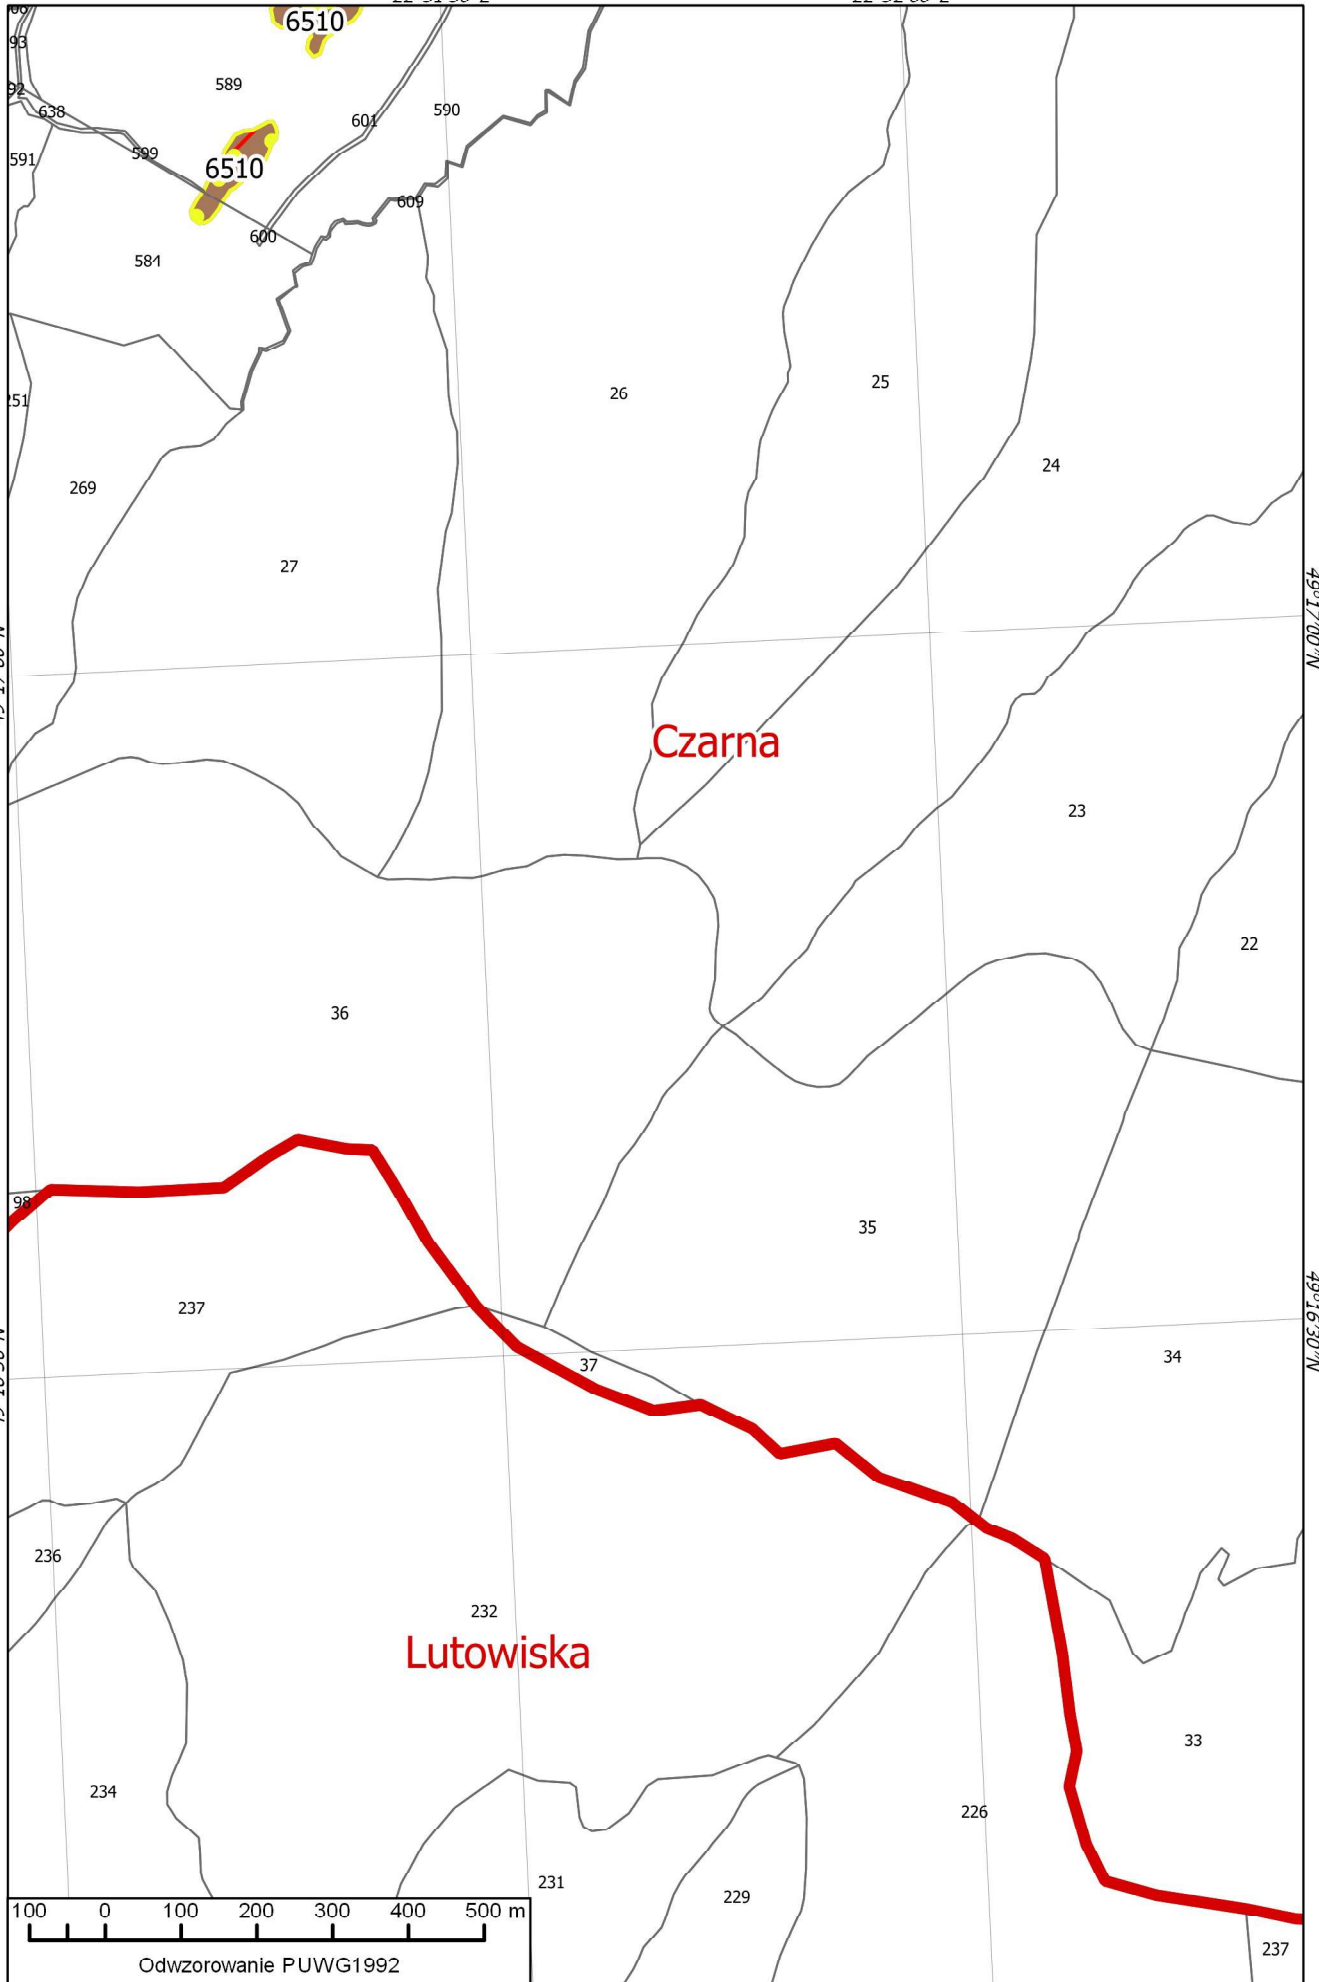

22°31'30"E

22°32'00"E

49°17'00"N

49°17'00"N

49°16'30"N

49°16'30"N

07

72

Odwzorowanie PUWG1992

22°31'00"E

22°31'30"E

22°32'00"E