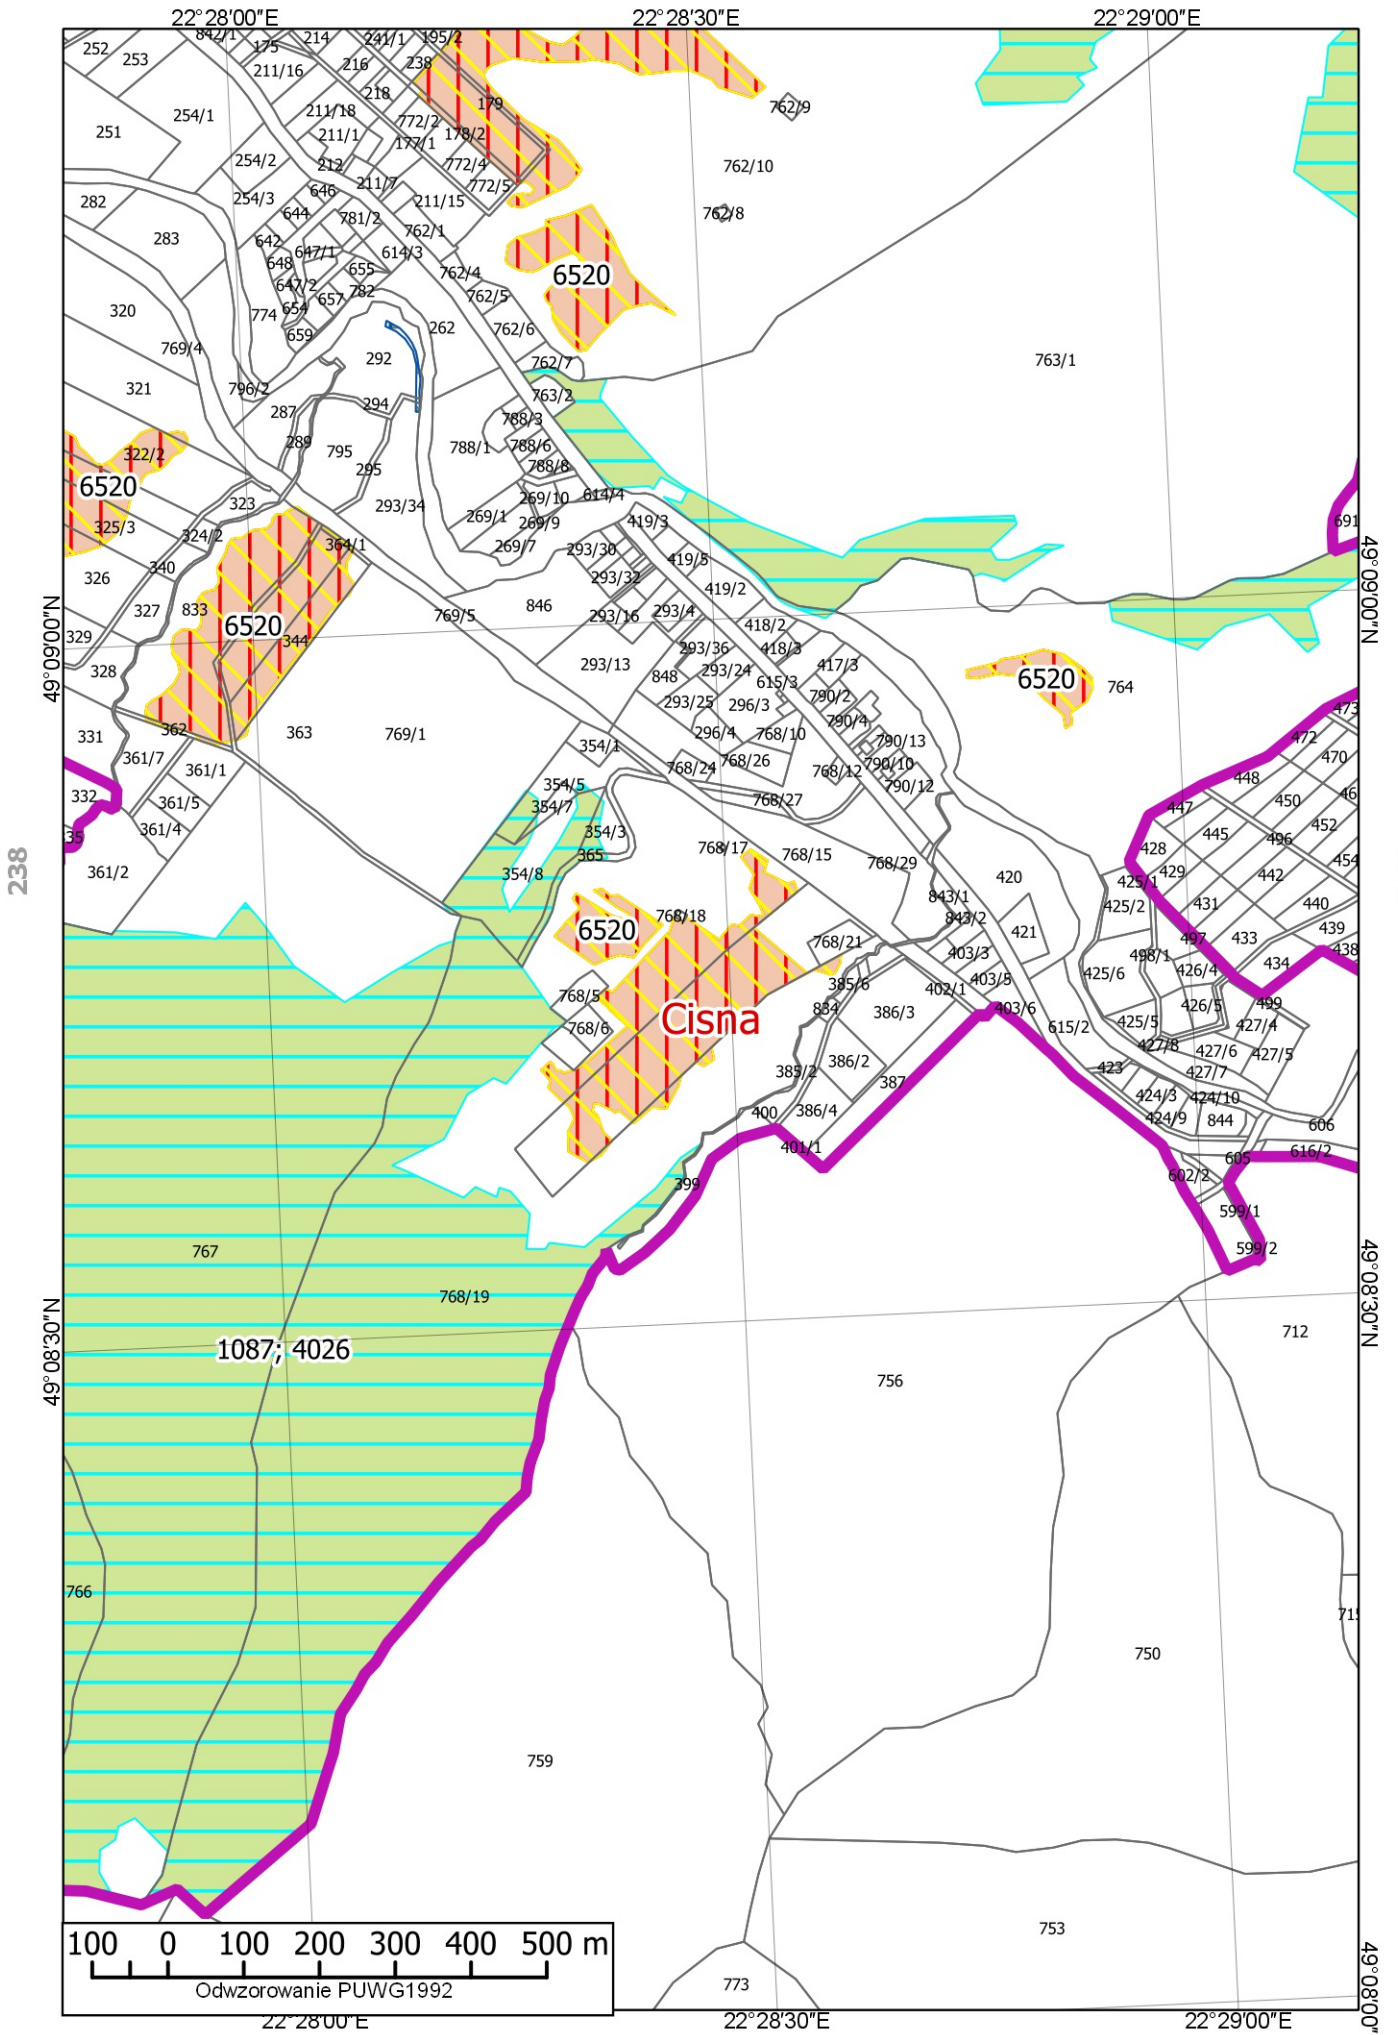

22° 24' 30" E

22° 25' 00" E

Smerek

1087; 4026

6244

237

239

22° 29'30"E