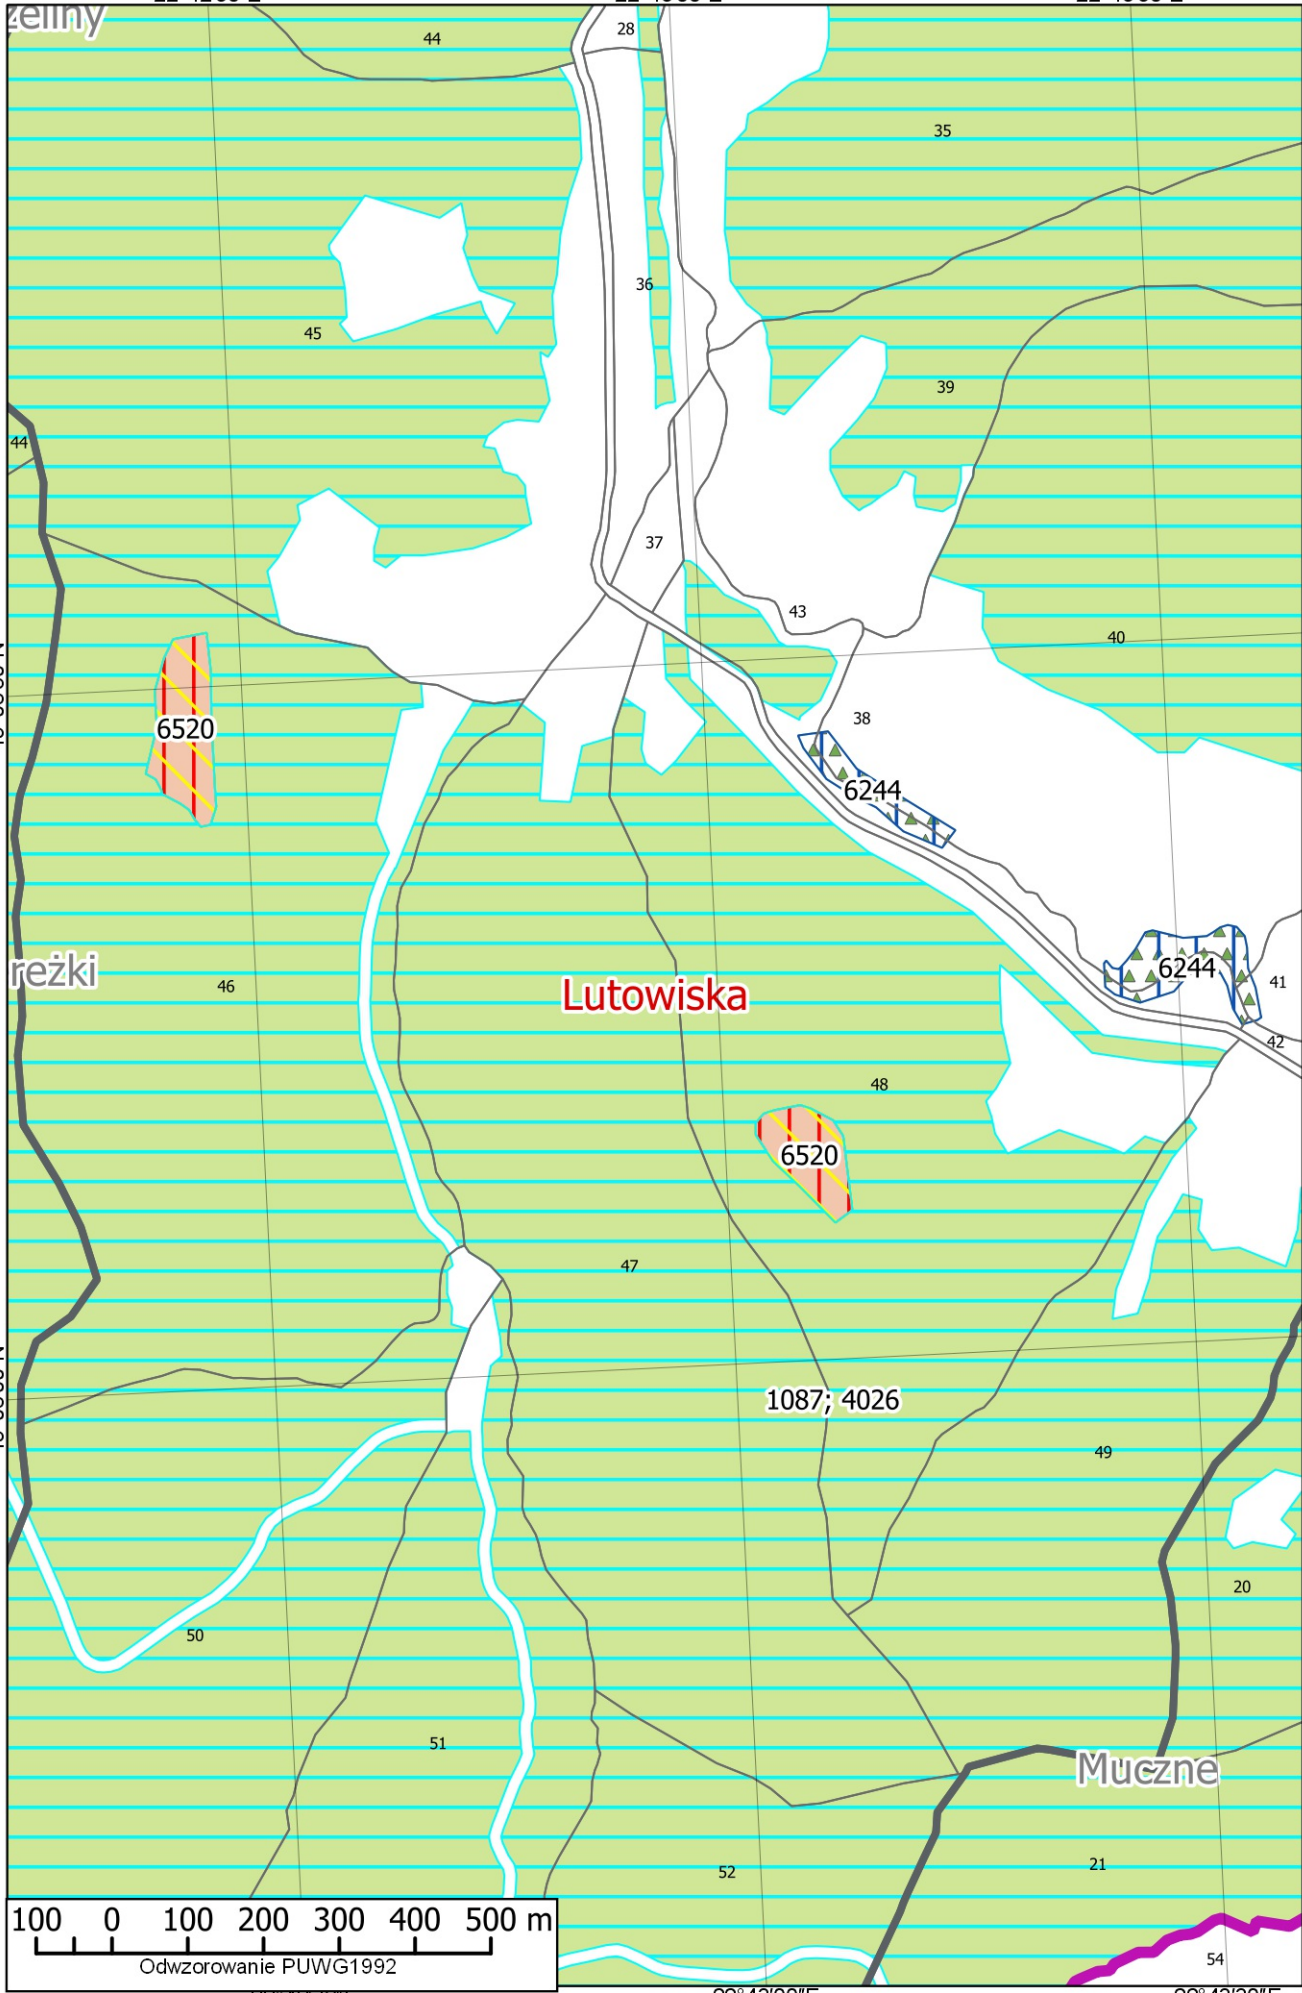

22°40'00"E

22°40'30"E

242

244

242

245

Lutowiska

Muczne