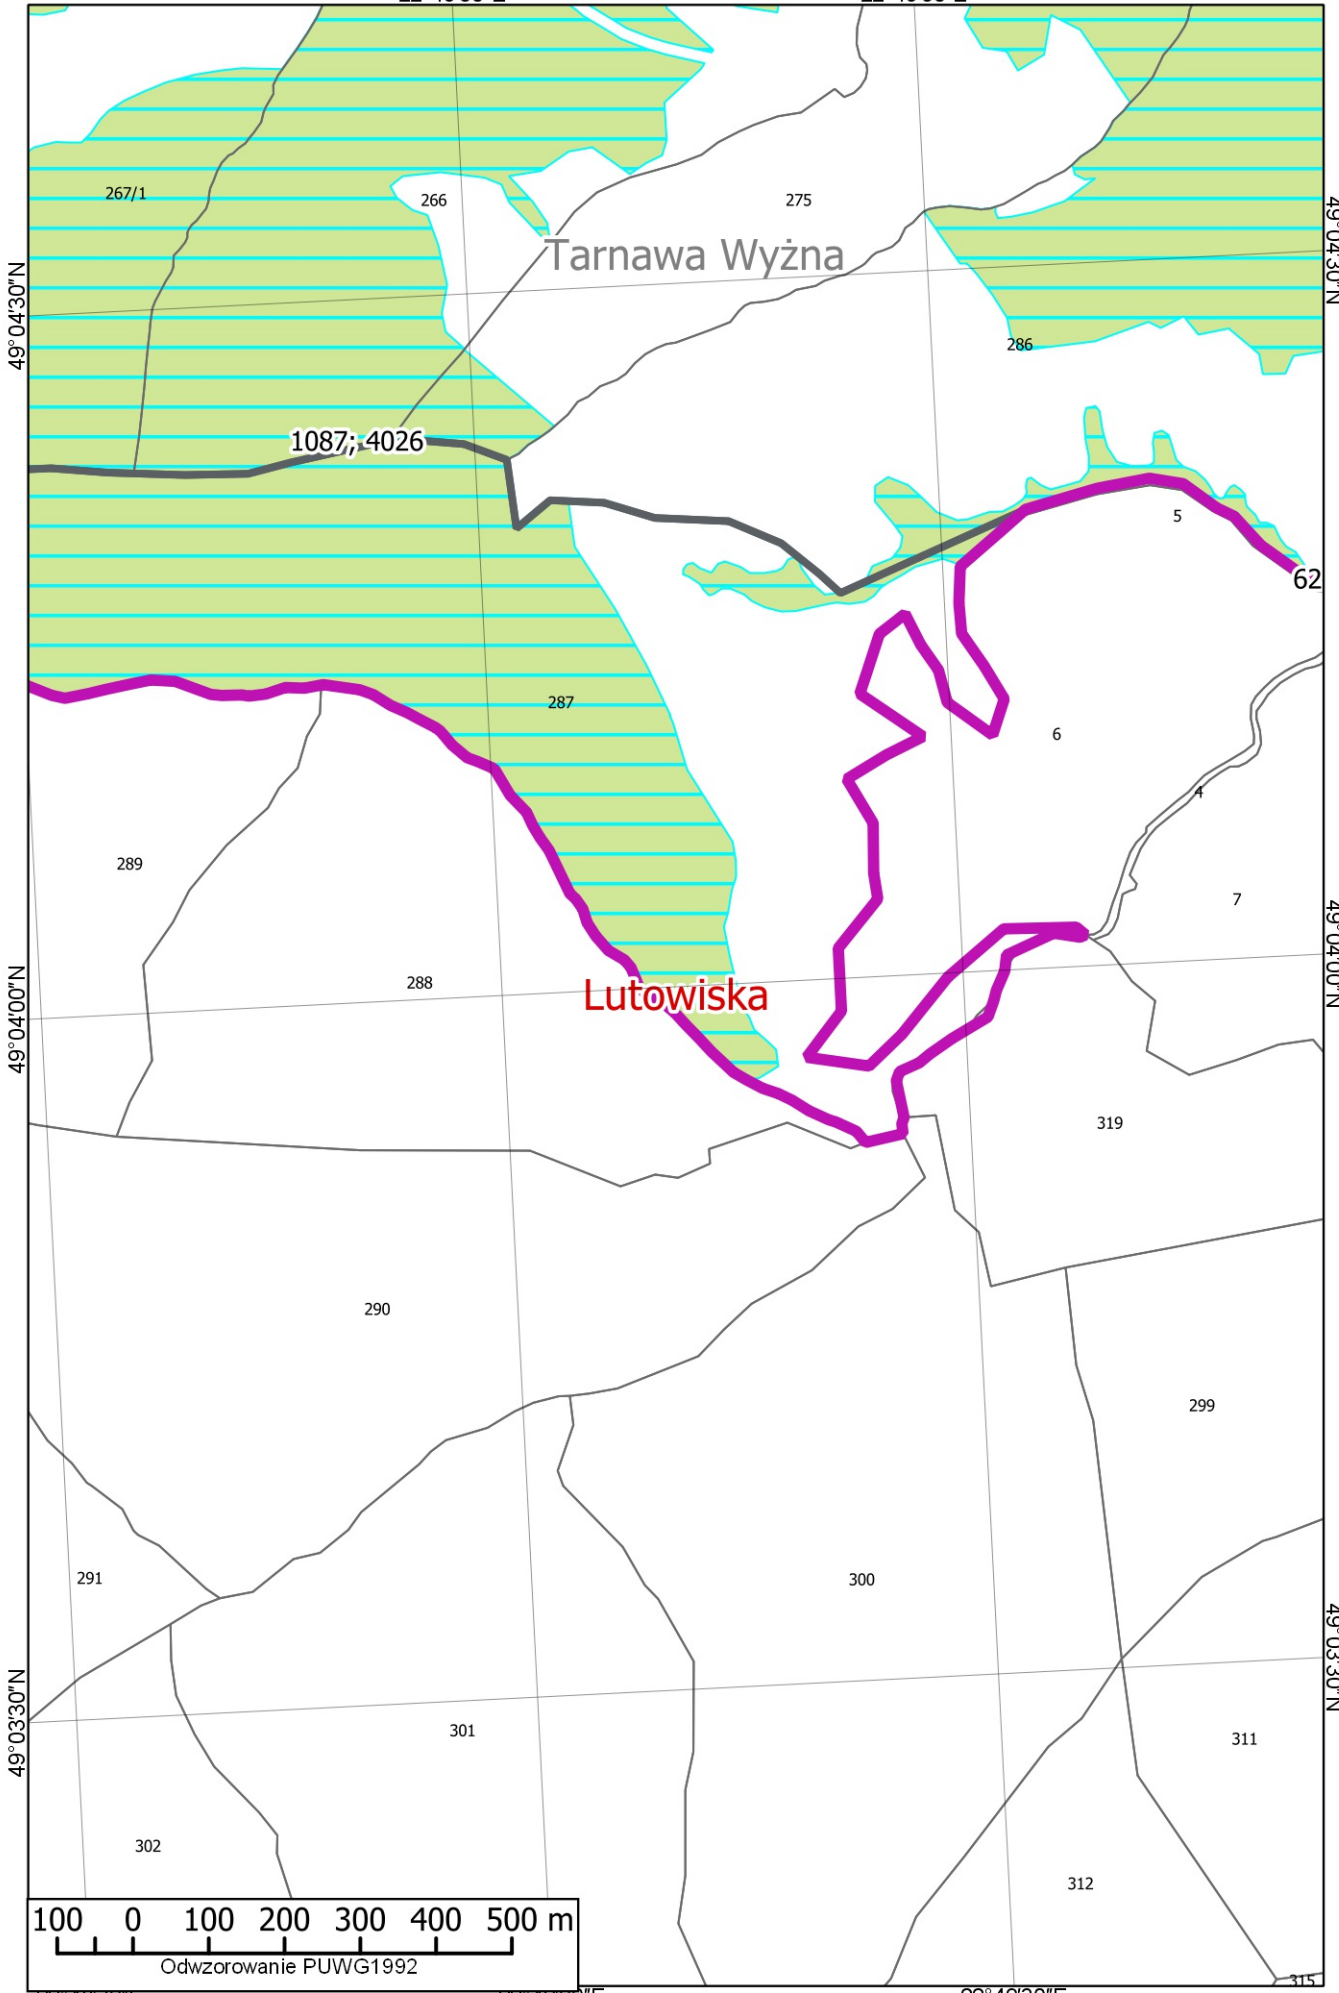

Bukowiec

Odwzorowanie PUWG1992

22°50'00"E

22°50'30"E

22°51'00"E

275

272

275