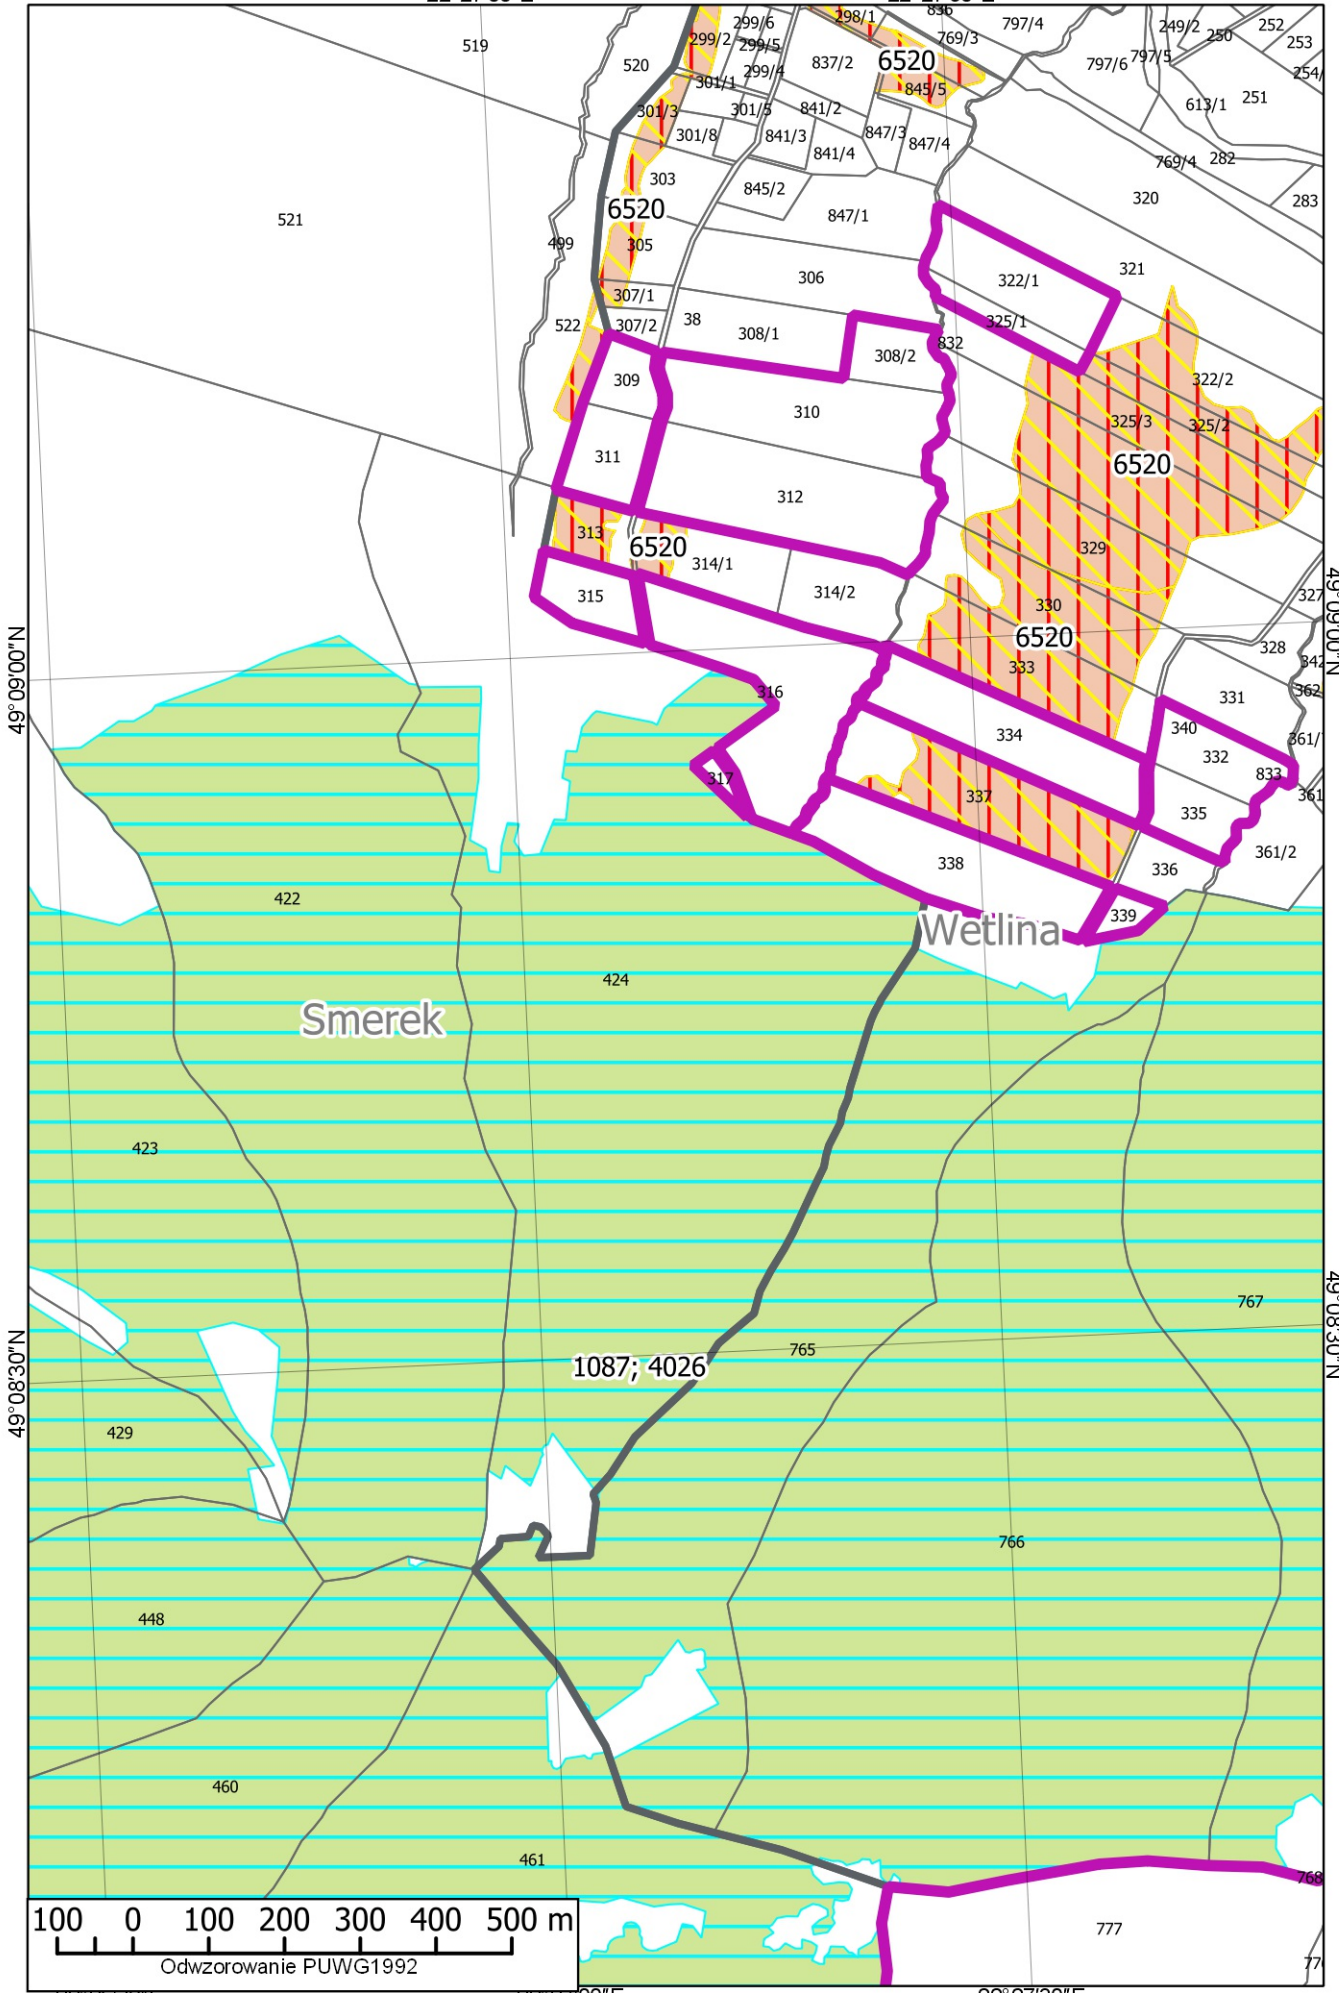

22° 24' 30" E

22° 25' 00" E

Smerek

1087; 4026

6244

237

239

22° 29'30"E

22° 30'00"E

22° 30'30"E

1087; 4026

763/1

691

701

700

815/1