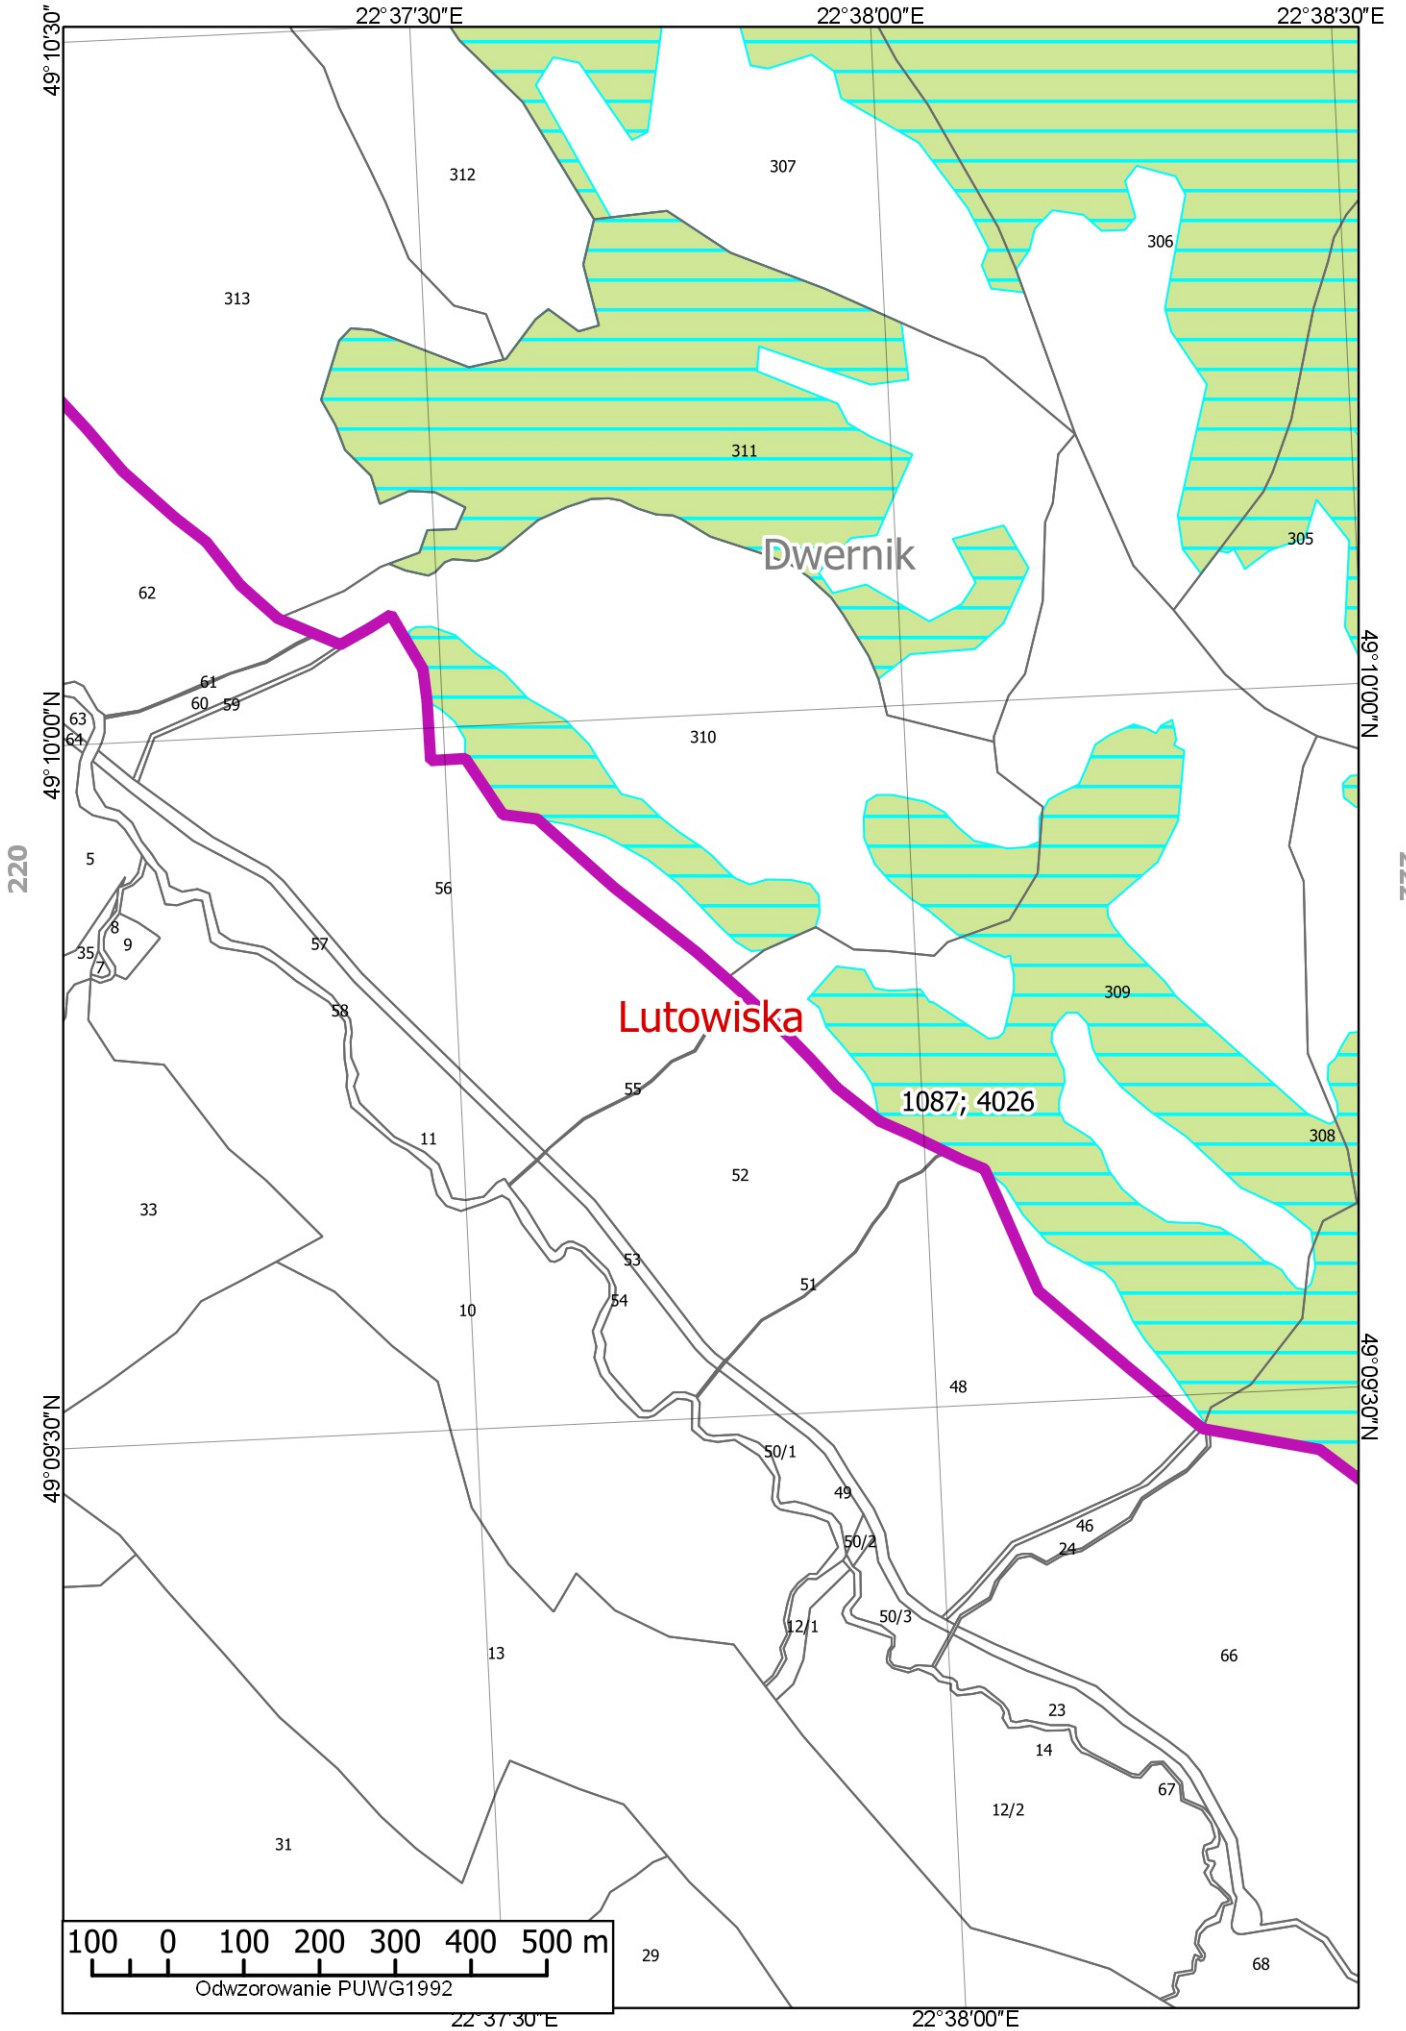

49°09'30"N

219

221

100 0 100 200 300 400 500 m

Odwzorowanie PUWG1992

22°36'00"E

22°36'30"E

22°37'00"E

22°38'30"E

22°39'00"E

22°39'30"E

222

223

49°10'00"N

49°10'00"N

49°09'30"N