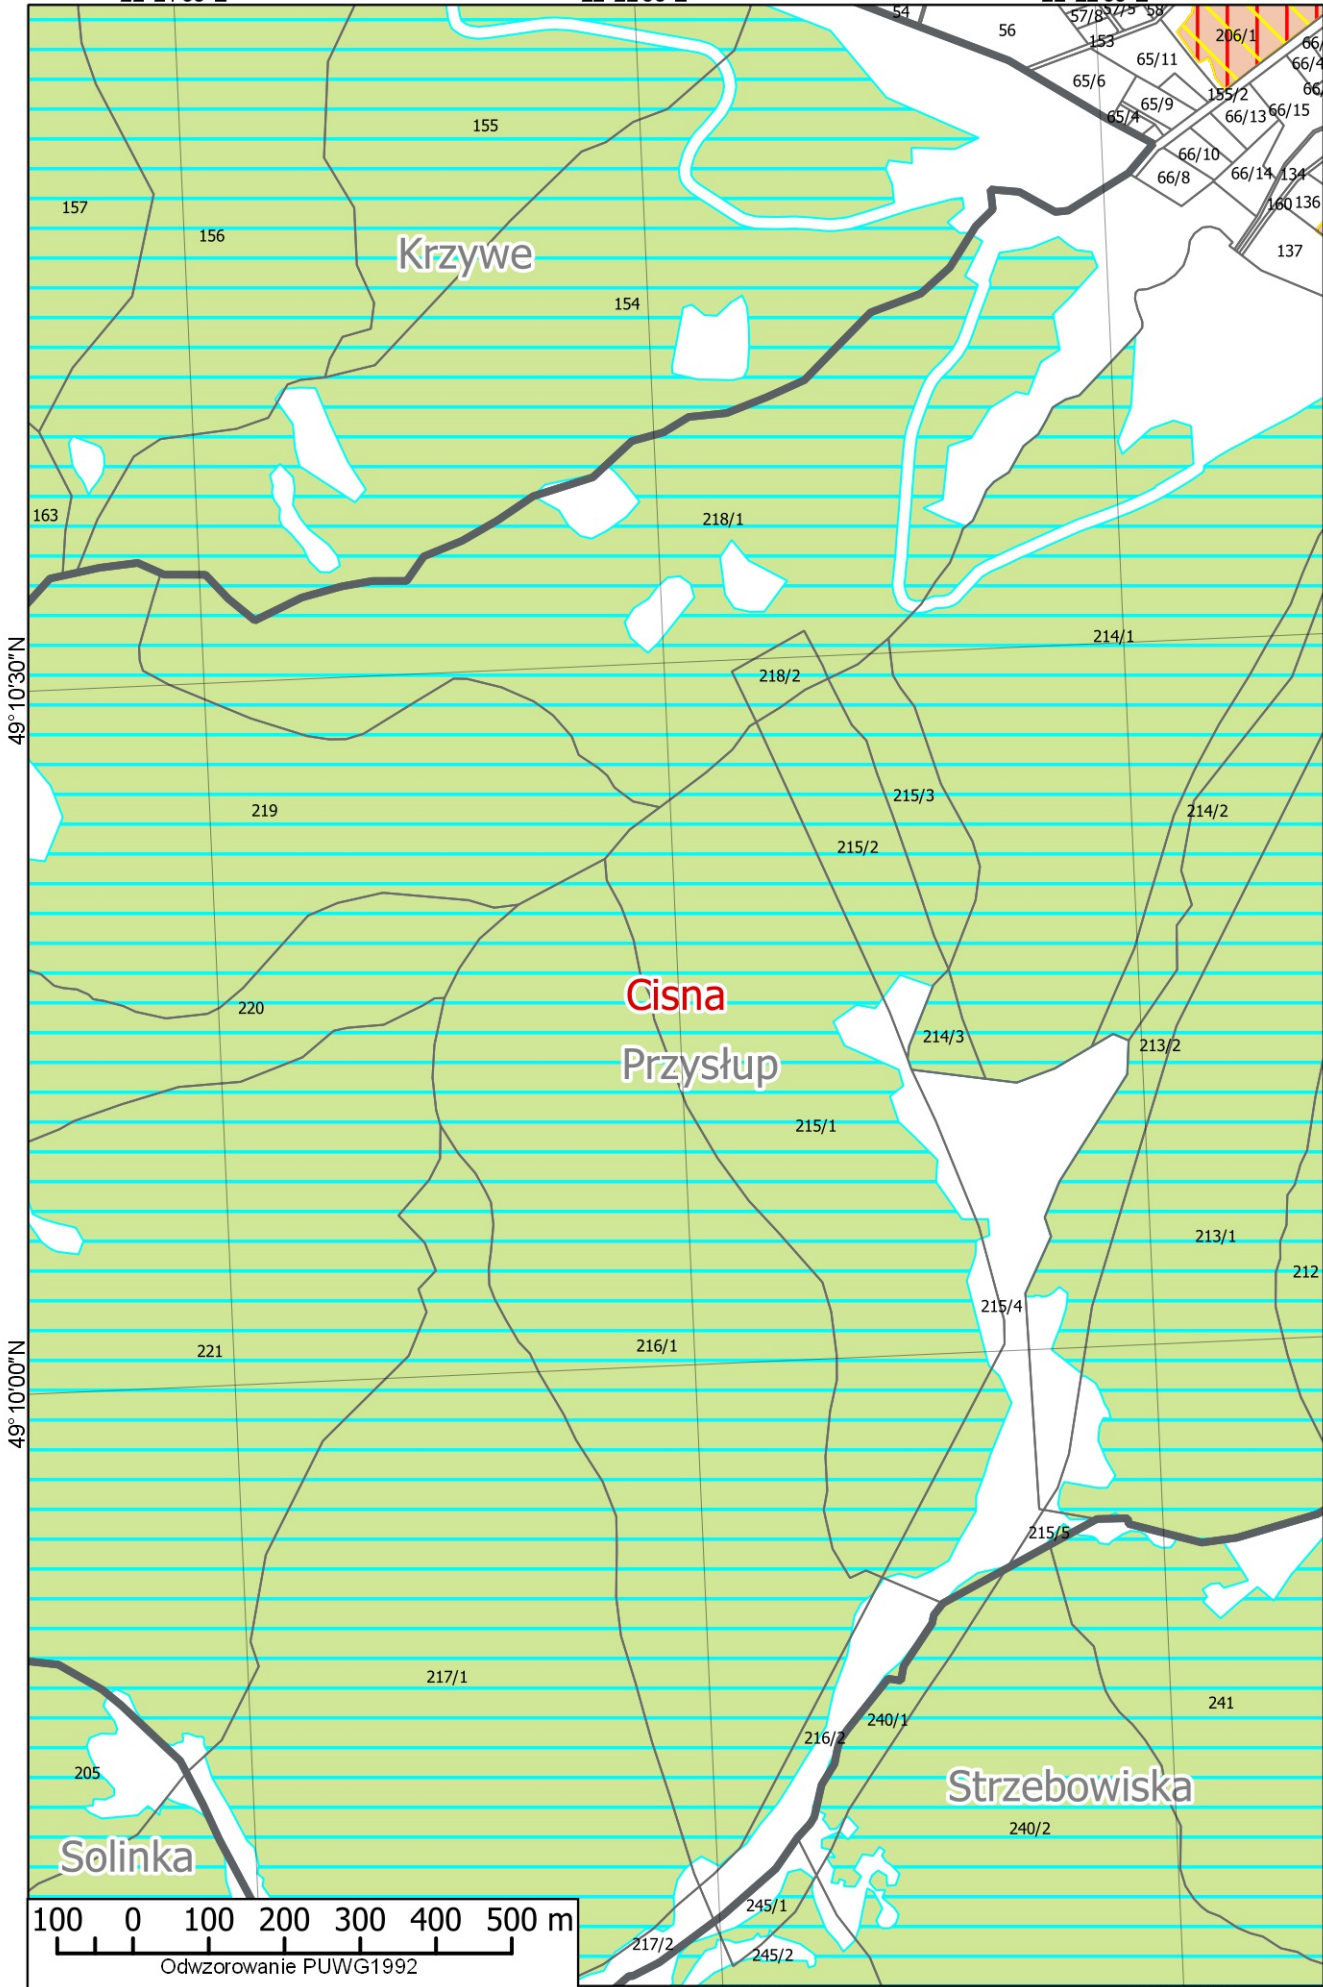

209

211

212

213

49° 10' 00" N

49° 10' 30" N

217

194

49°09'30"N

219

221

100 0 100 200 300 400 500 m

Odwzorowanie PUWG1992

22°36'00"E

22°36'30"E

22°37'00"E