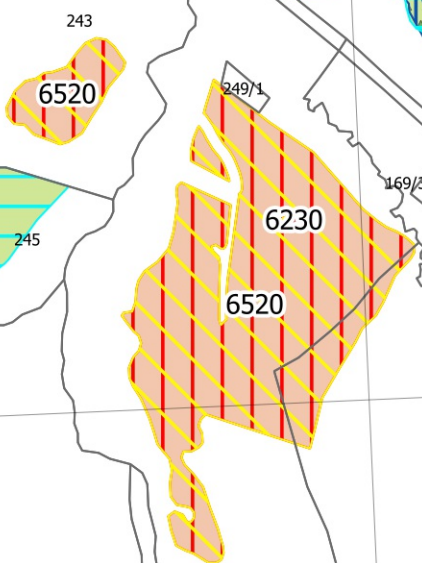

22° 45'00"E

22° 45'30"E

22° 46'00"E

22° 15'00"E

22° 15'30"E

22° 16'00"E

208

22° 16'00"E

22° 16'30"E

22° 17'00"E

230

232

210

22° 19'00"E

22° 19'30"E

22° 20'00"E

49° 09'30"N

49° 09'30"N

Liszna

1087; 4026

6520

6230

6520

231