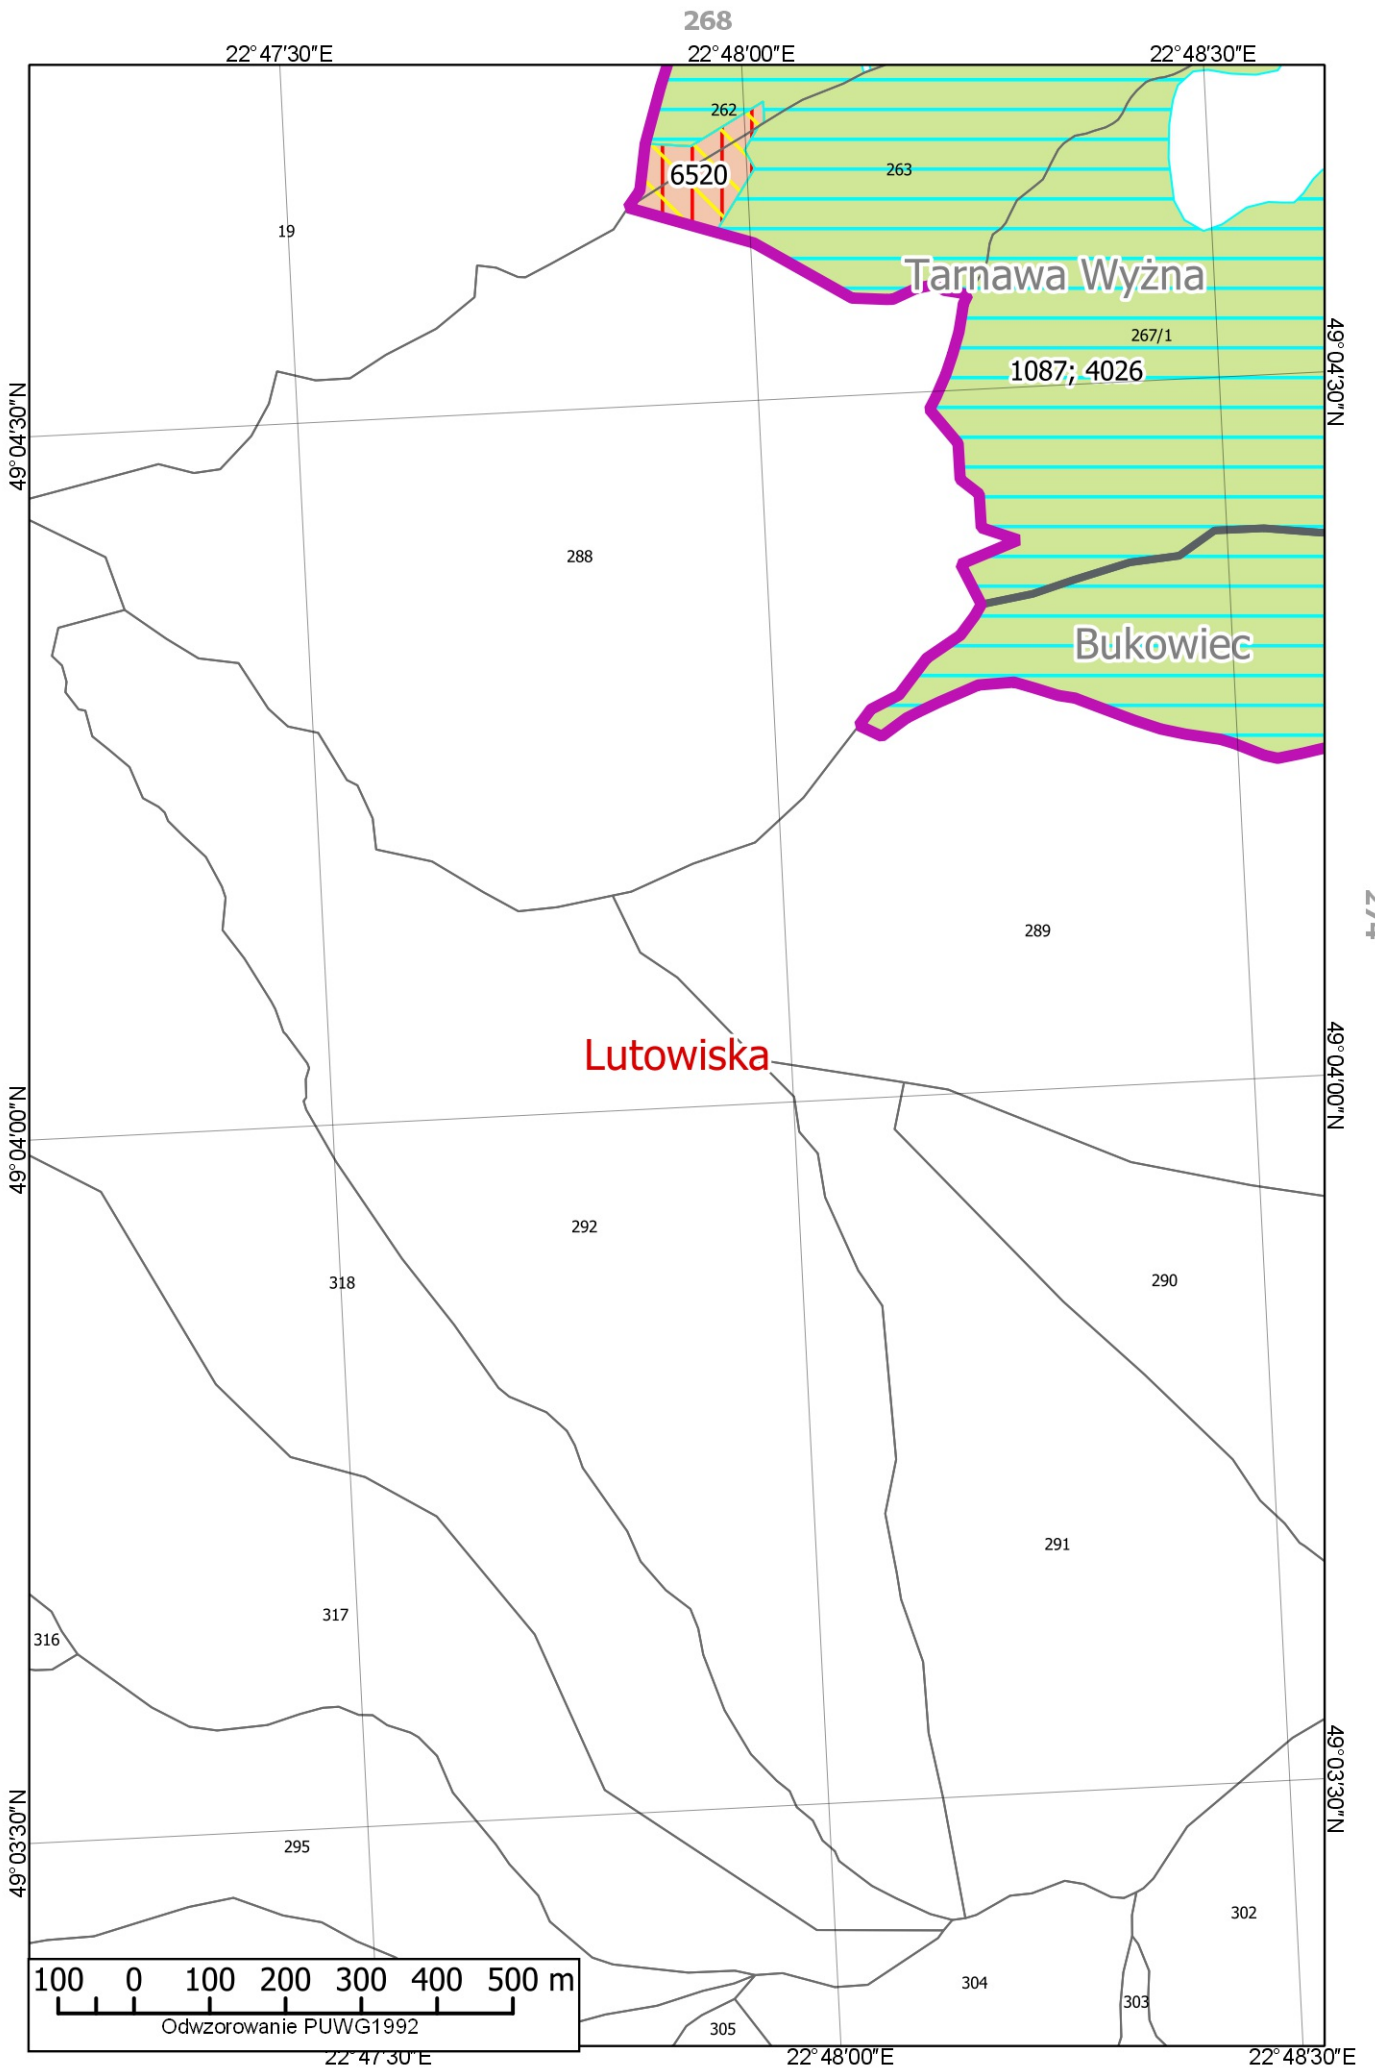

Bukowiec

Odwzorowanie PUWG1992

22°50'00"E

22°50'30"E

22°51'00"E

275

272

275