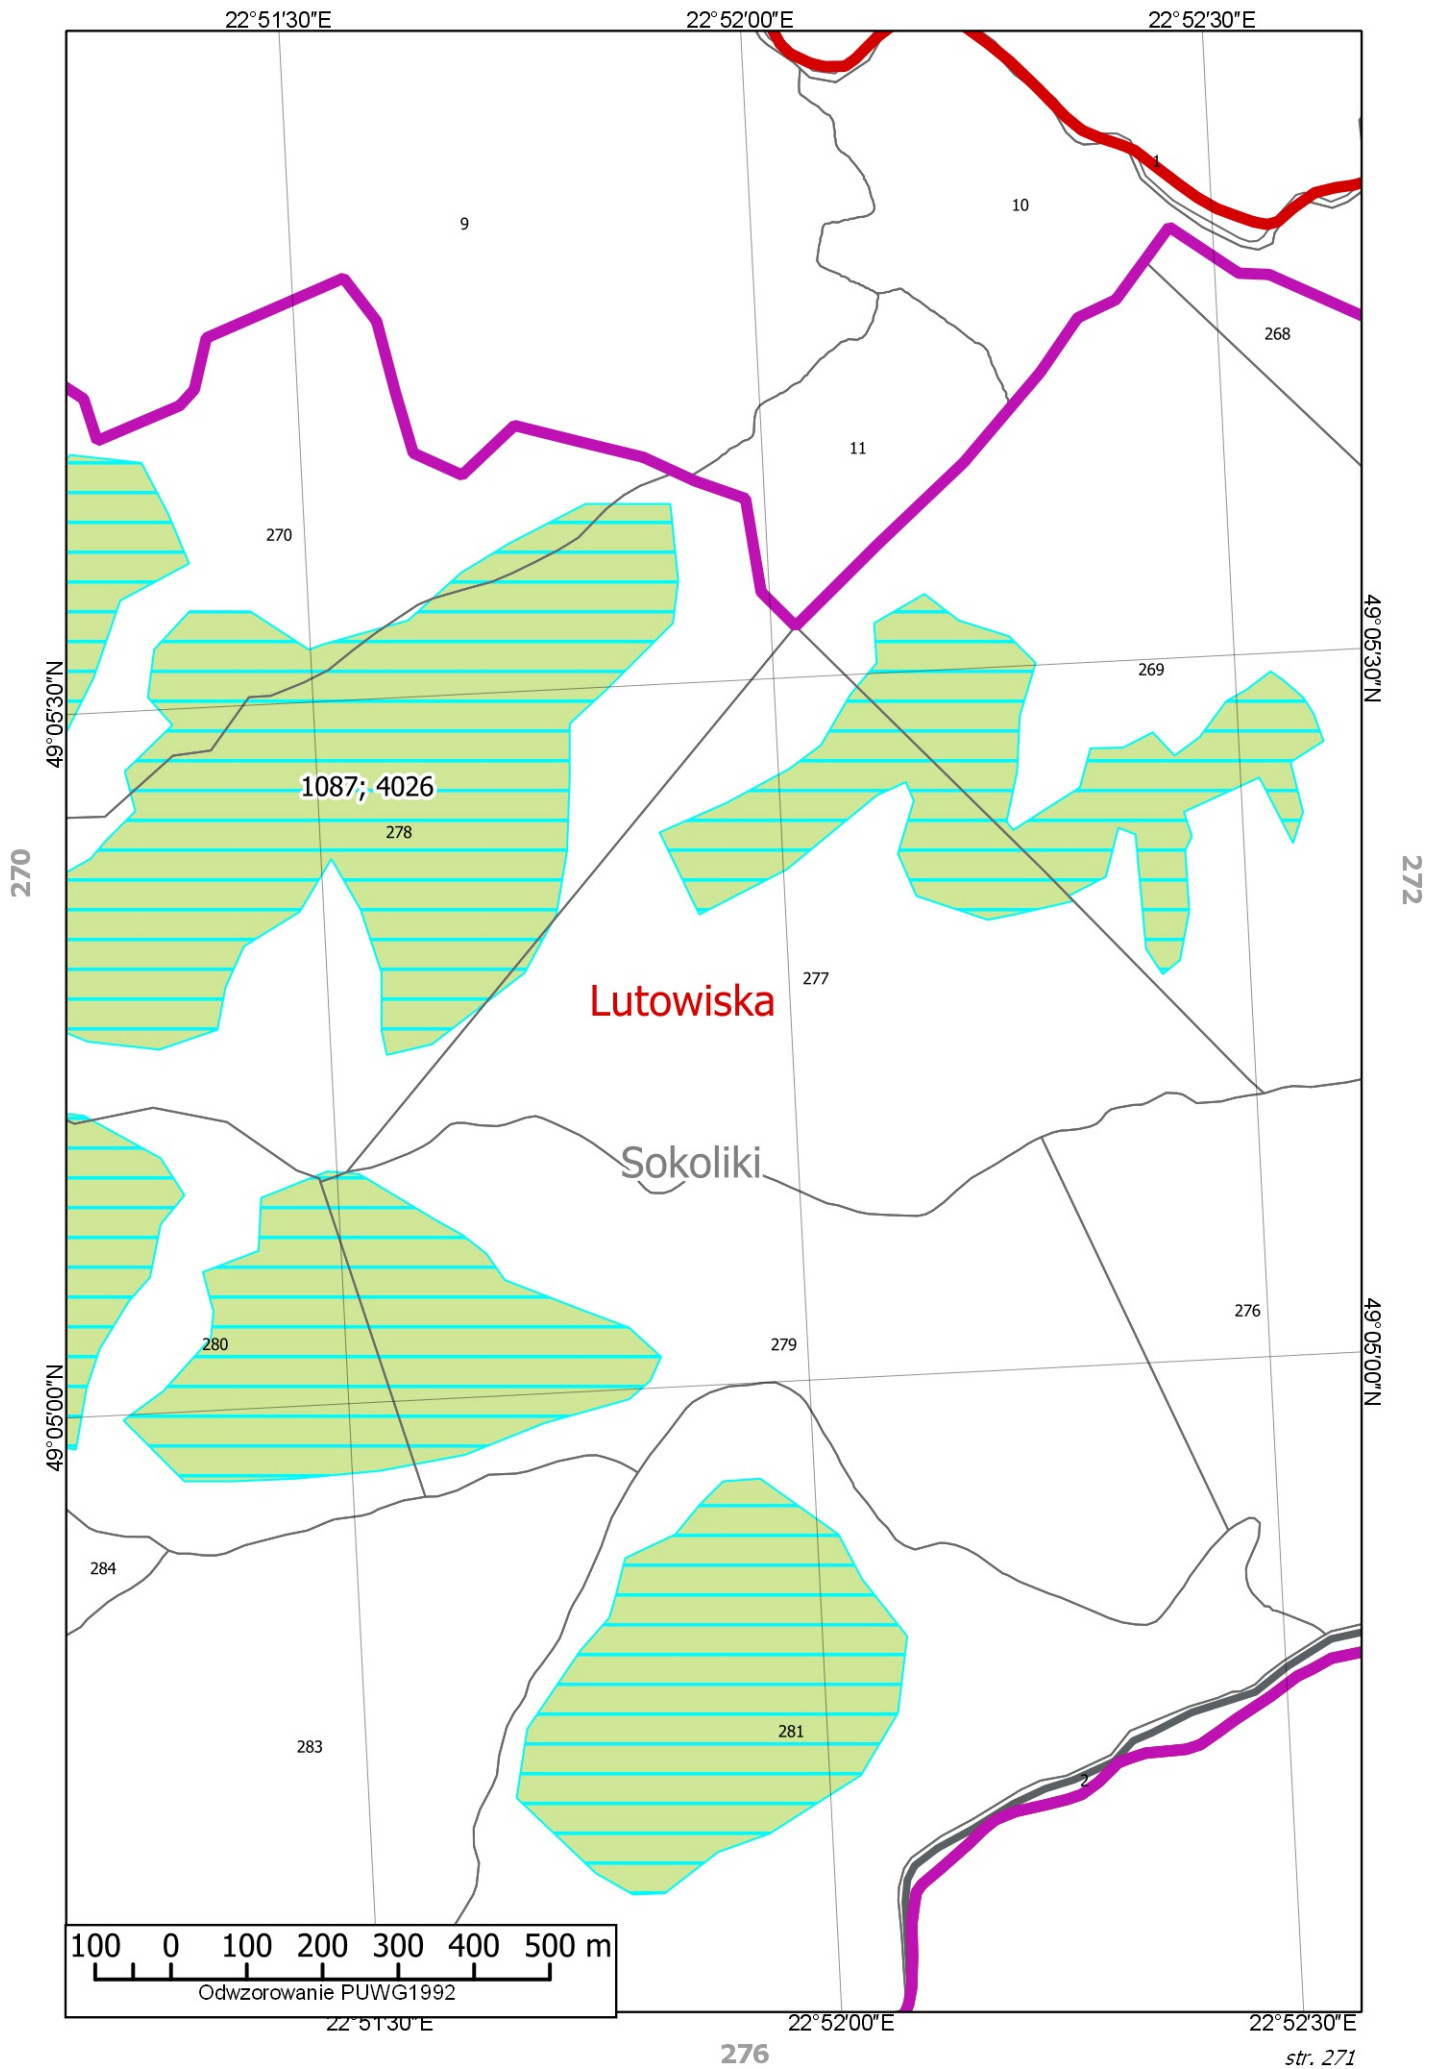

Bukowiec

Odwzorowanie PUWG1992

22°50'00"E

22°50'30"E

22°51'00"E

275

272

275