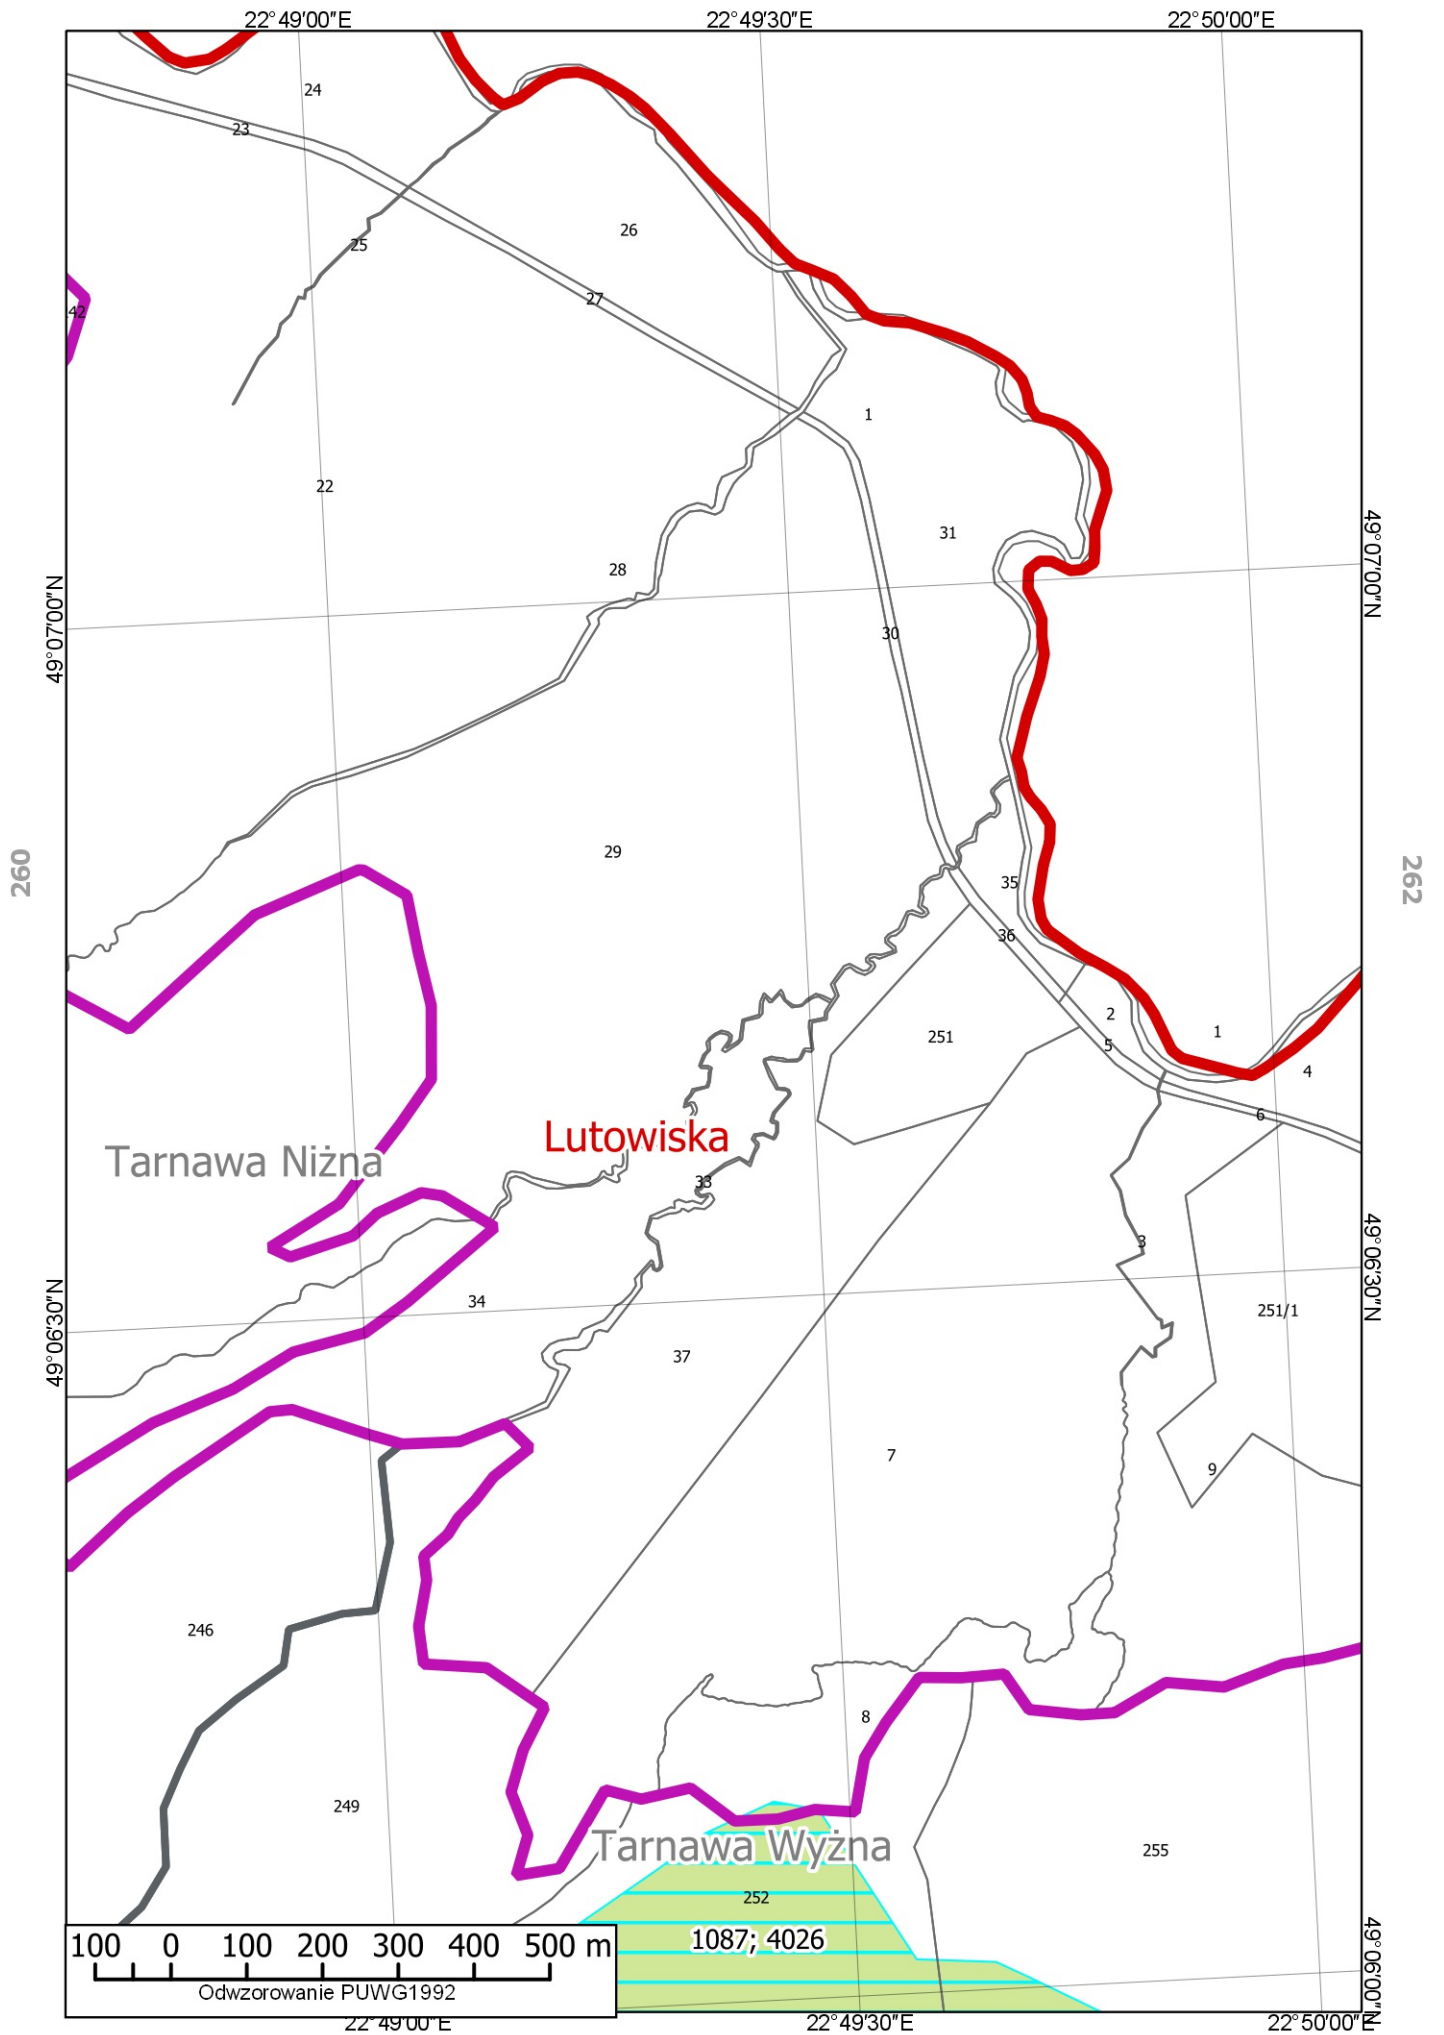

Muczne

Lutowiska

Tarnawa Niżna

Lutowiska
Tarnawa Niżna

1087; 4026

252

22° 24' 00" E

22° 24' 30" E