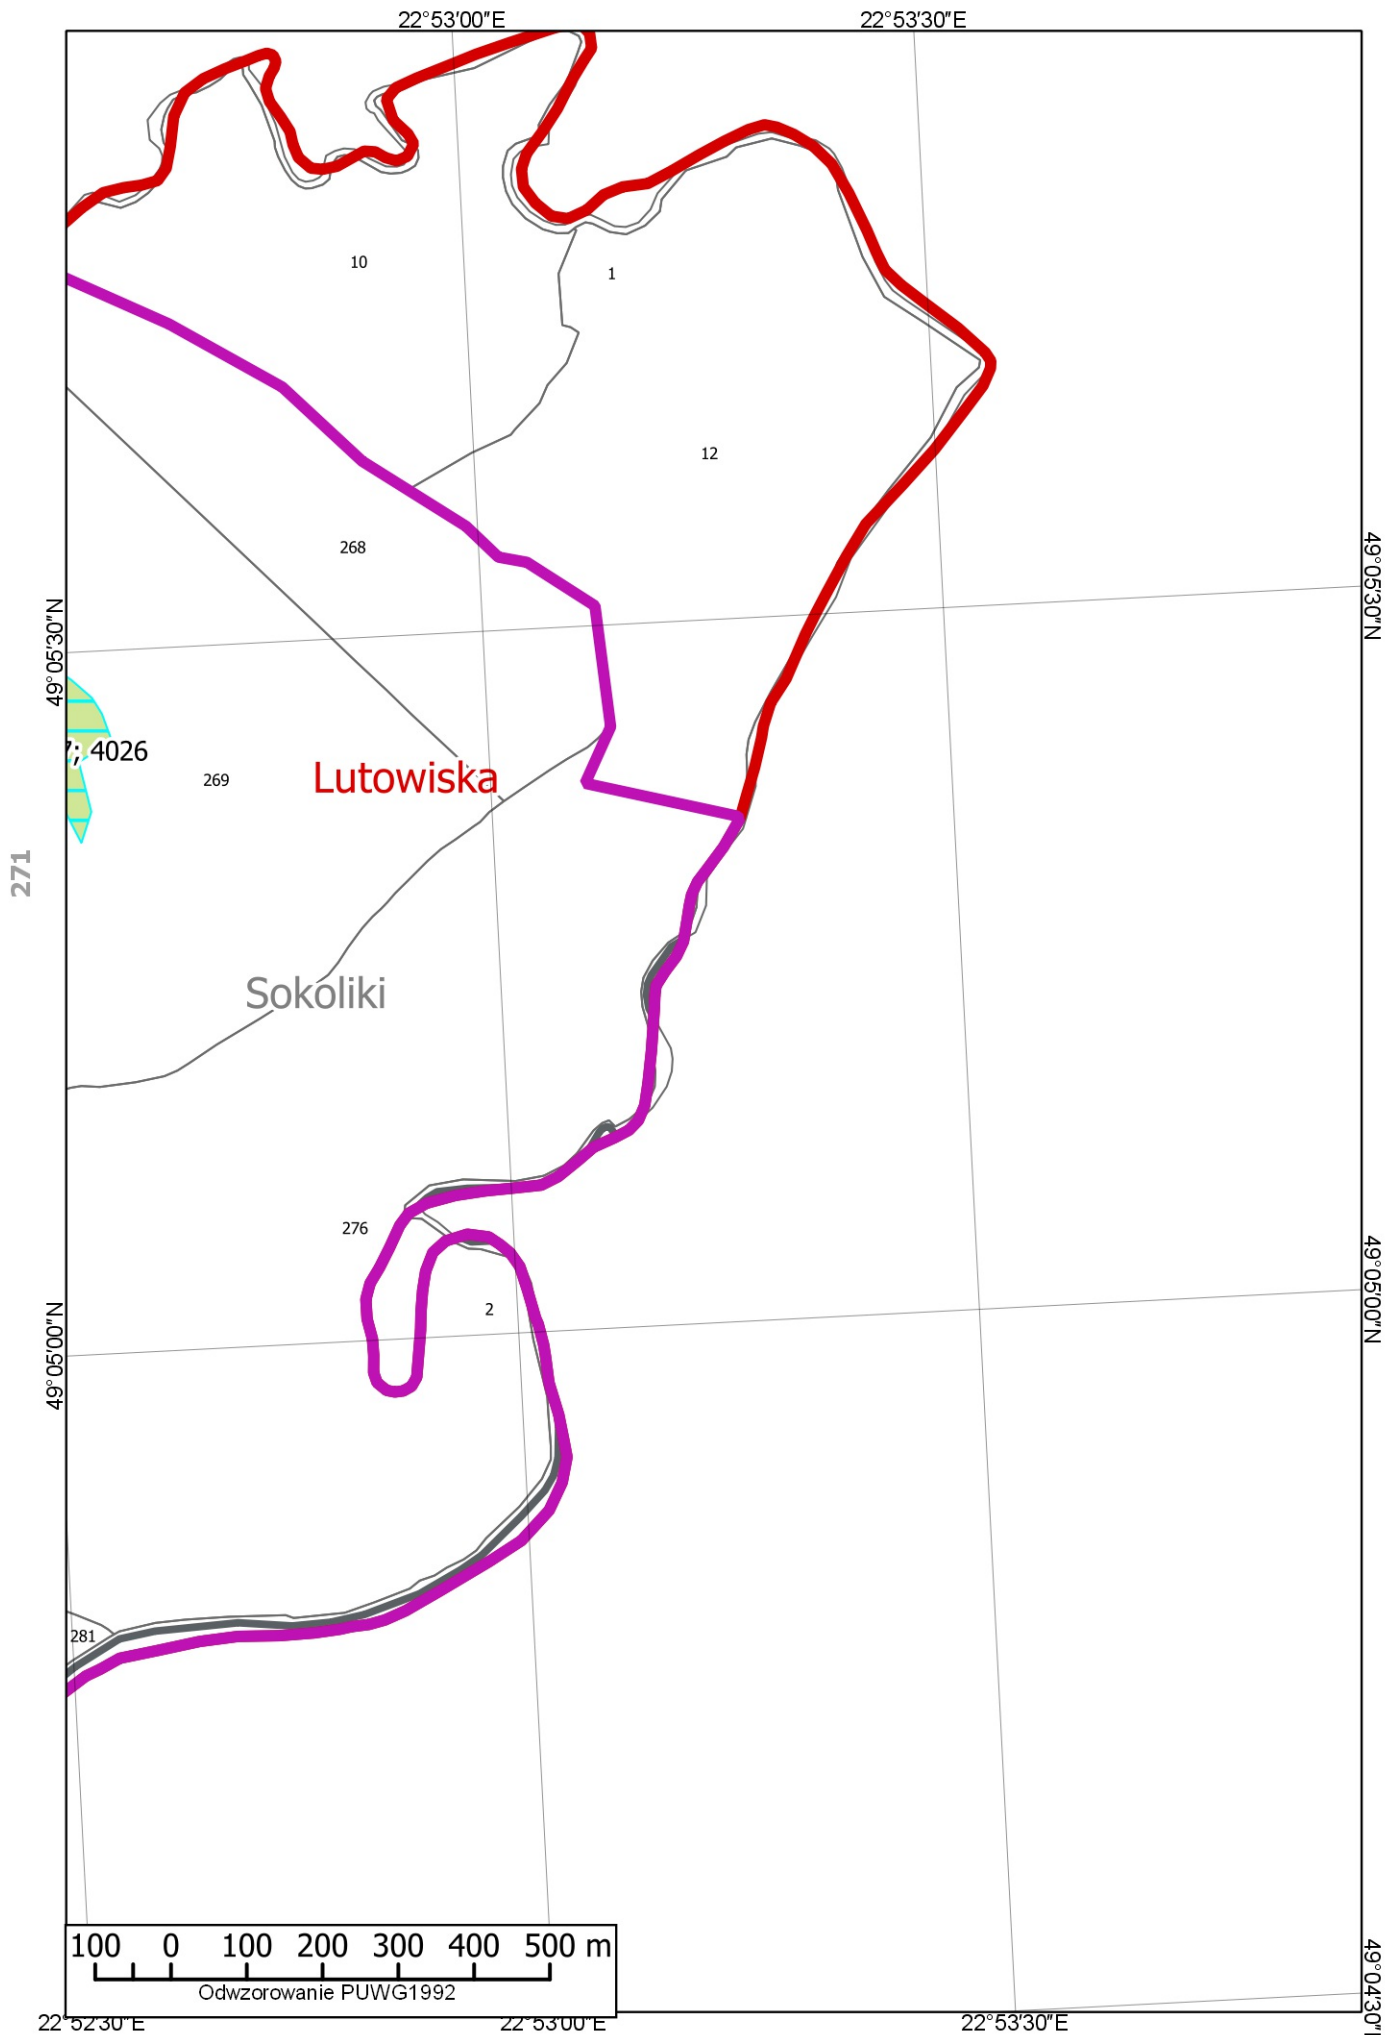

Bukowiec

Odwzorowanie PUWG1992

22°50'00"E

22°50'30"E

22°51'00"E

275

272

275