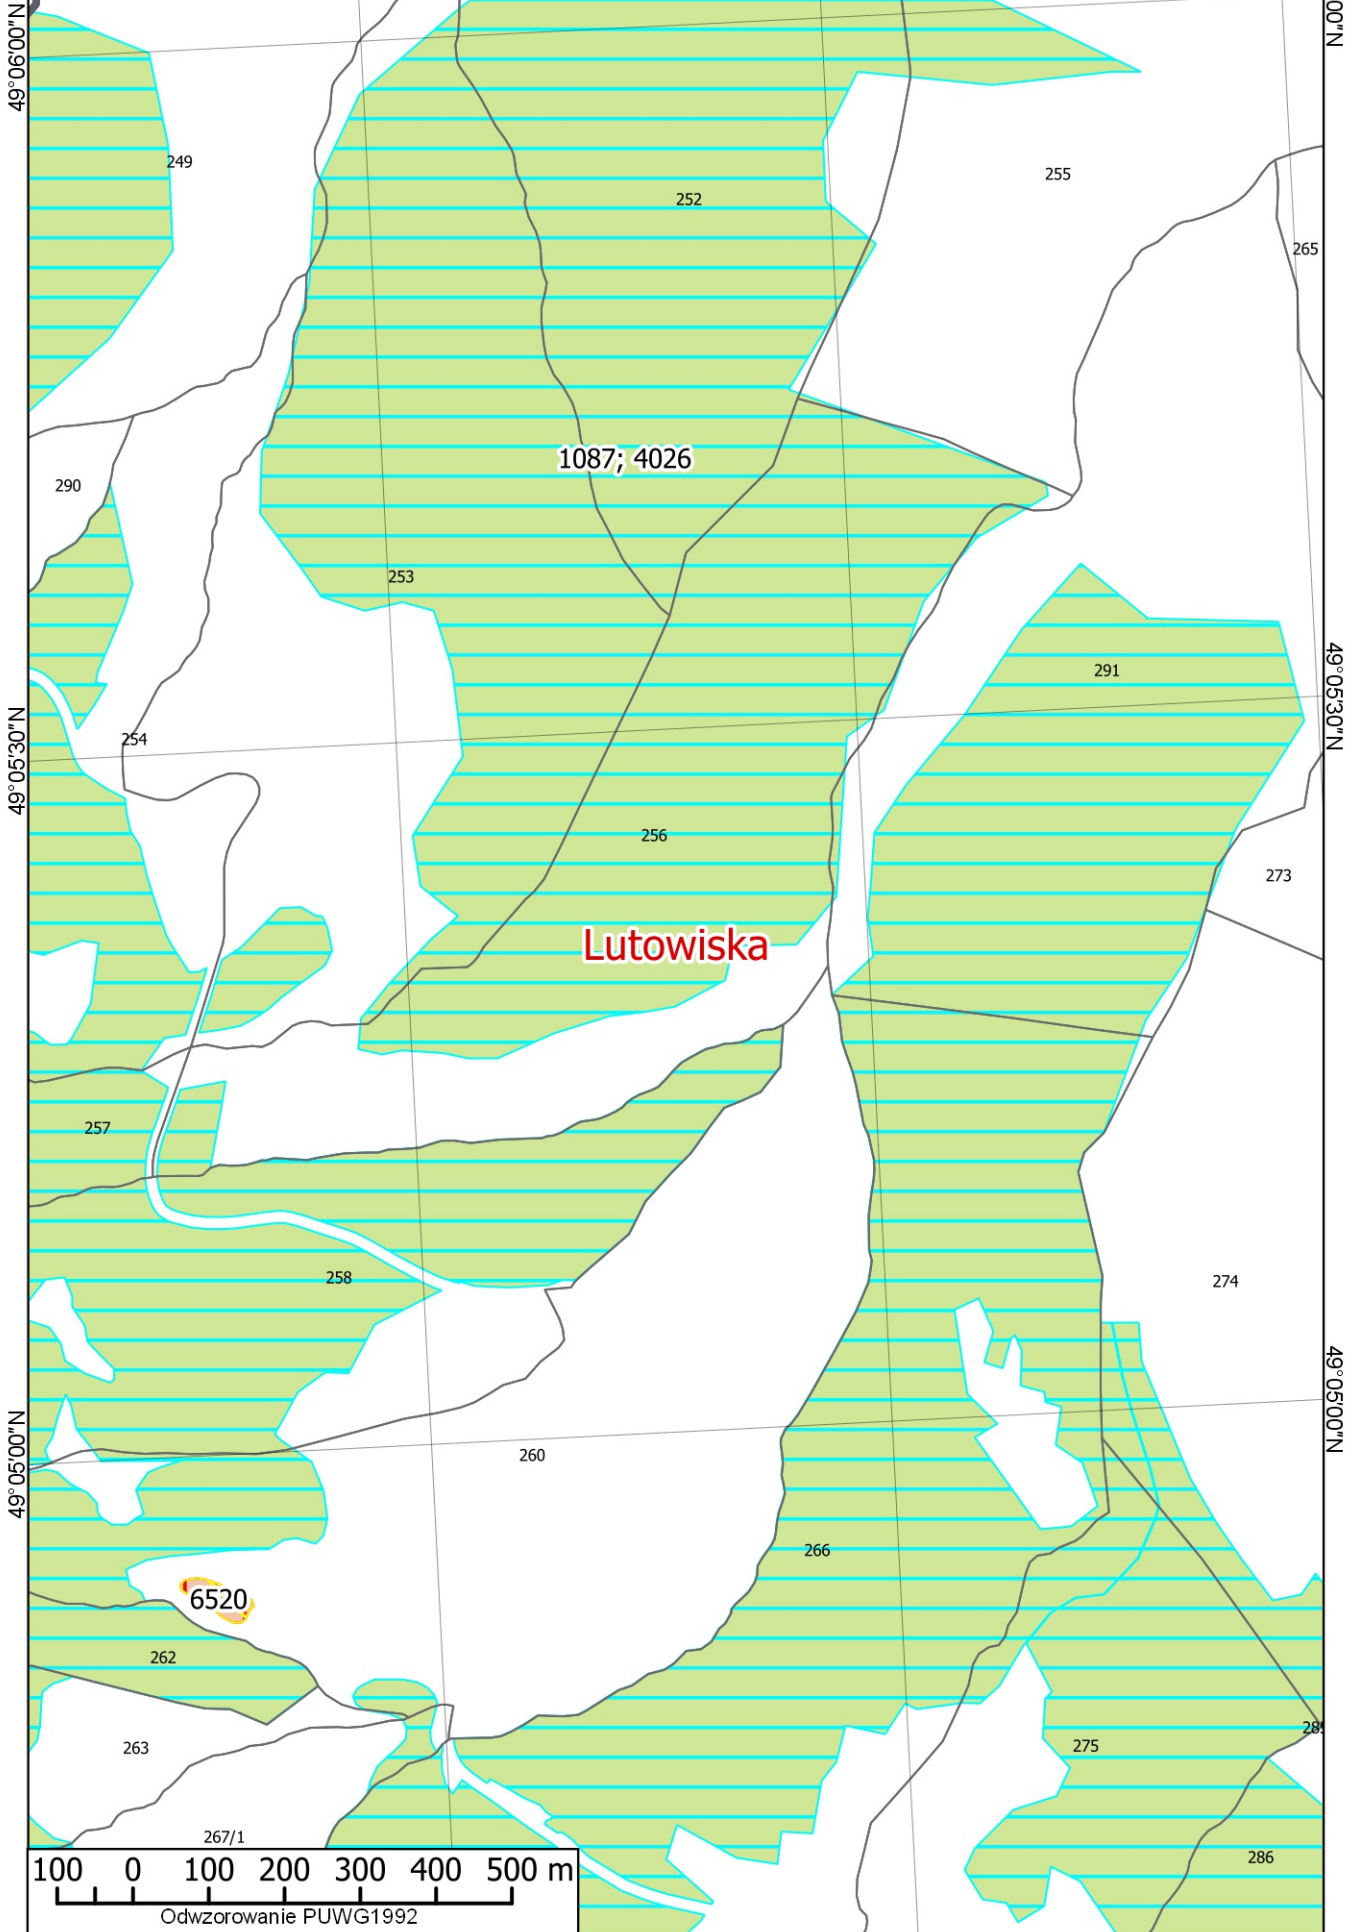

va Nizna

1087; 4026

Lutowiska

6520

Odwzorowanie PUWG1992