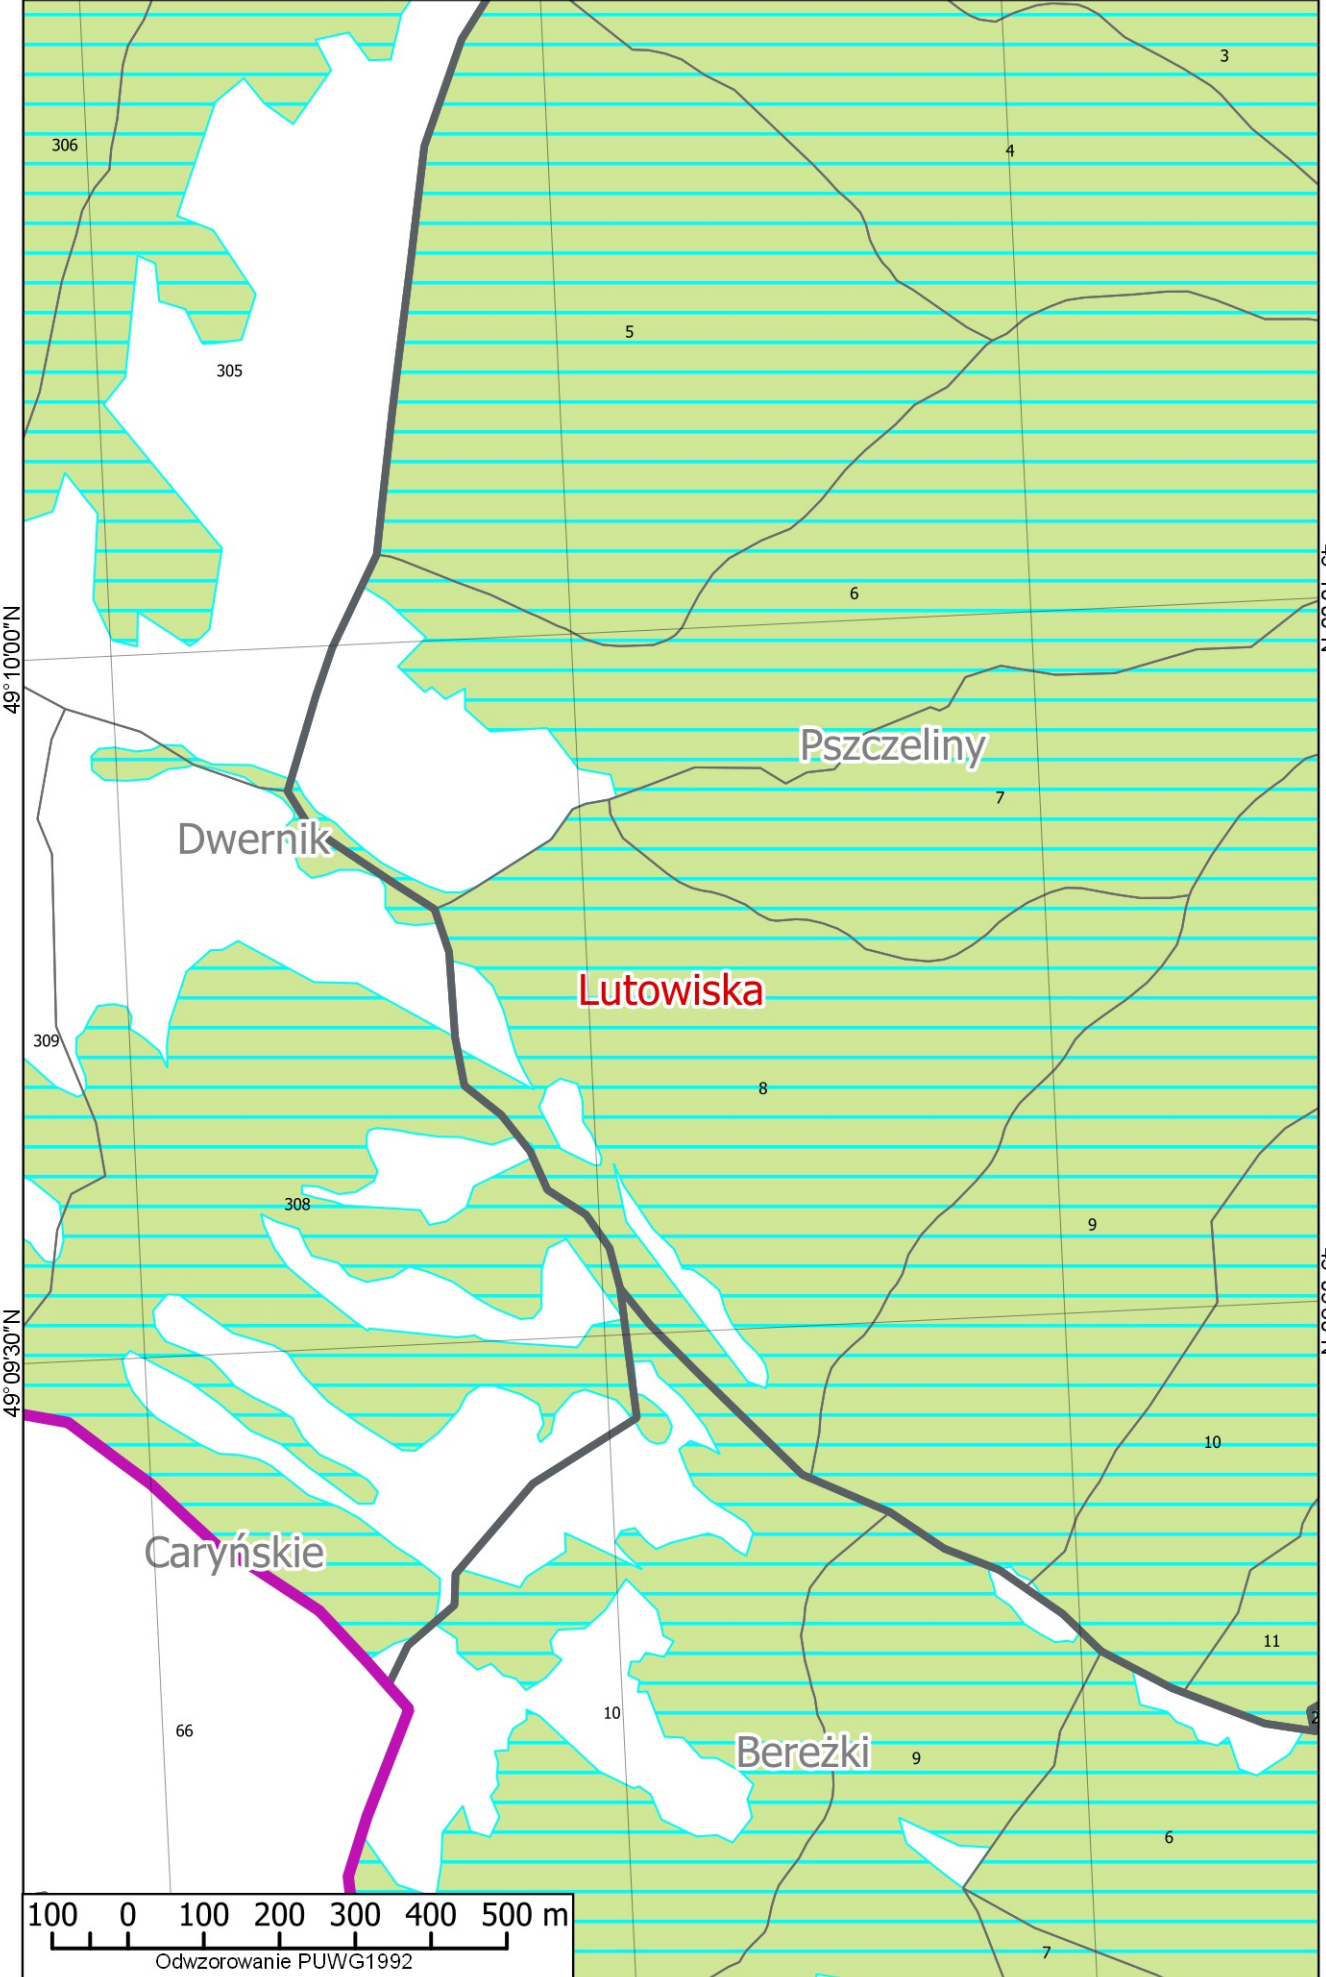

22°38'30"E

22°39'00"E

22°39'30"E

222

223

49°10'00"N

49°10'00"N

49°09'30"N

49°09'30"N

Odwzorowanie PUWG1992

22°38'30"E

22°39'00"E

22°39'30"E