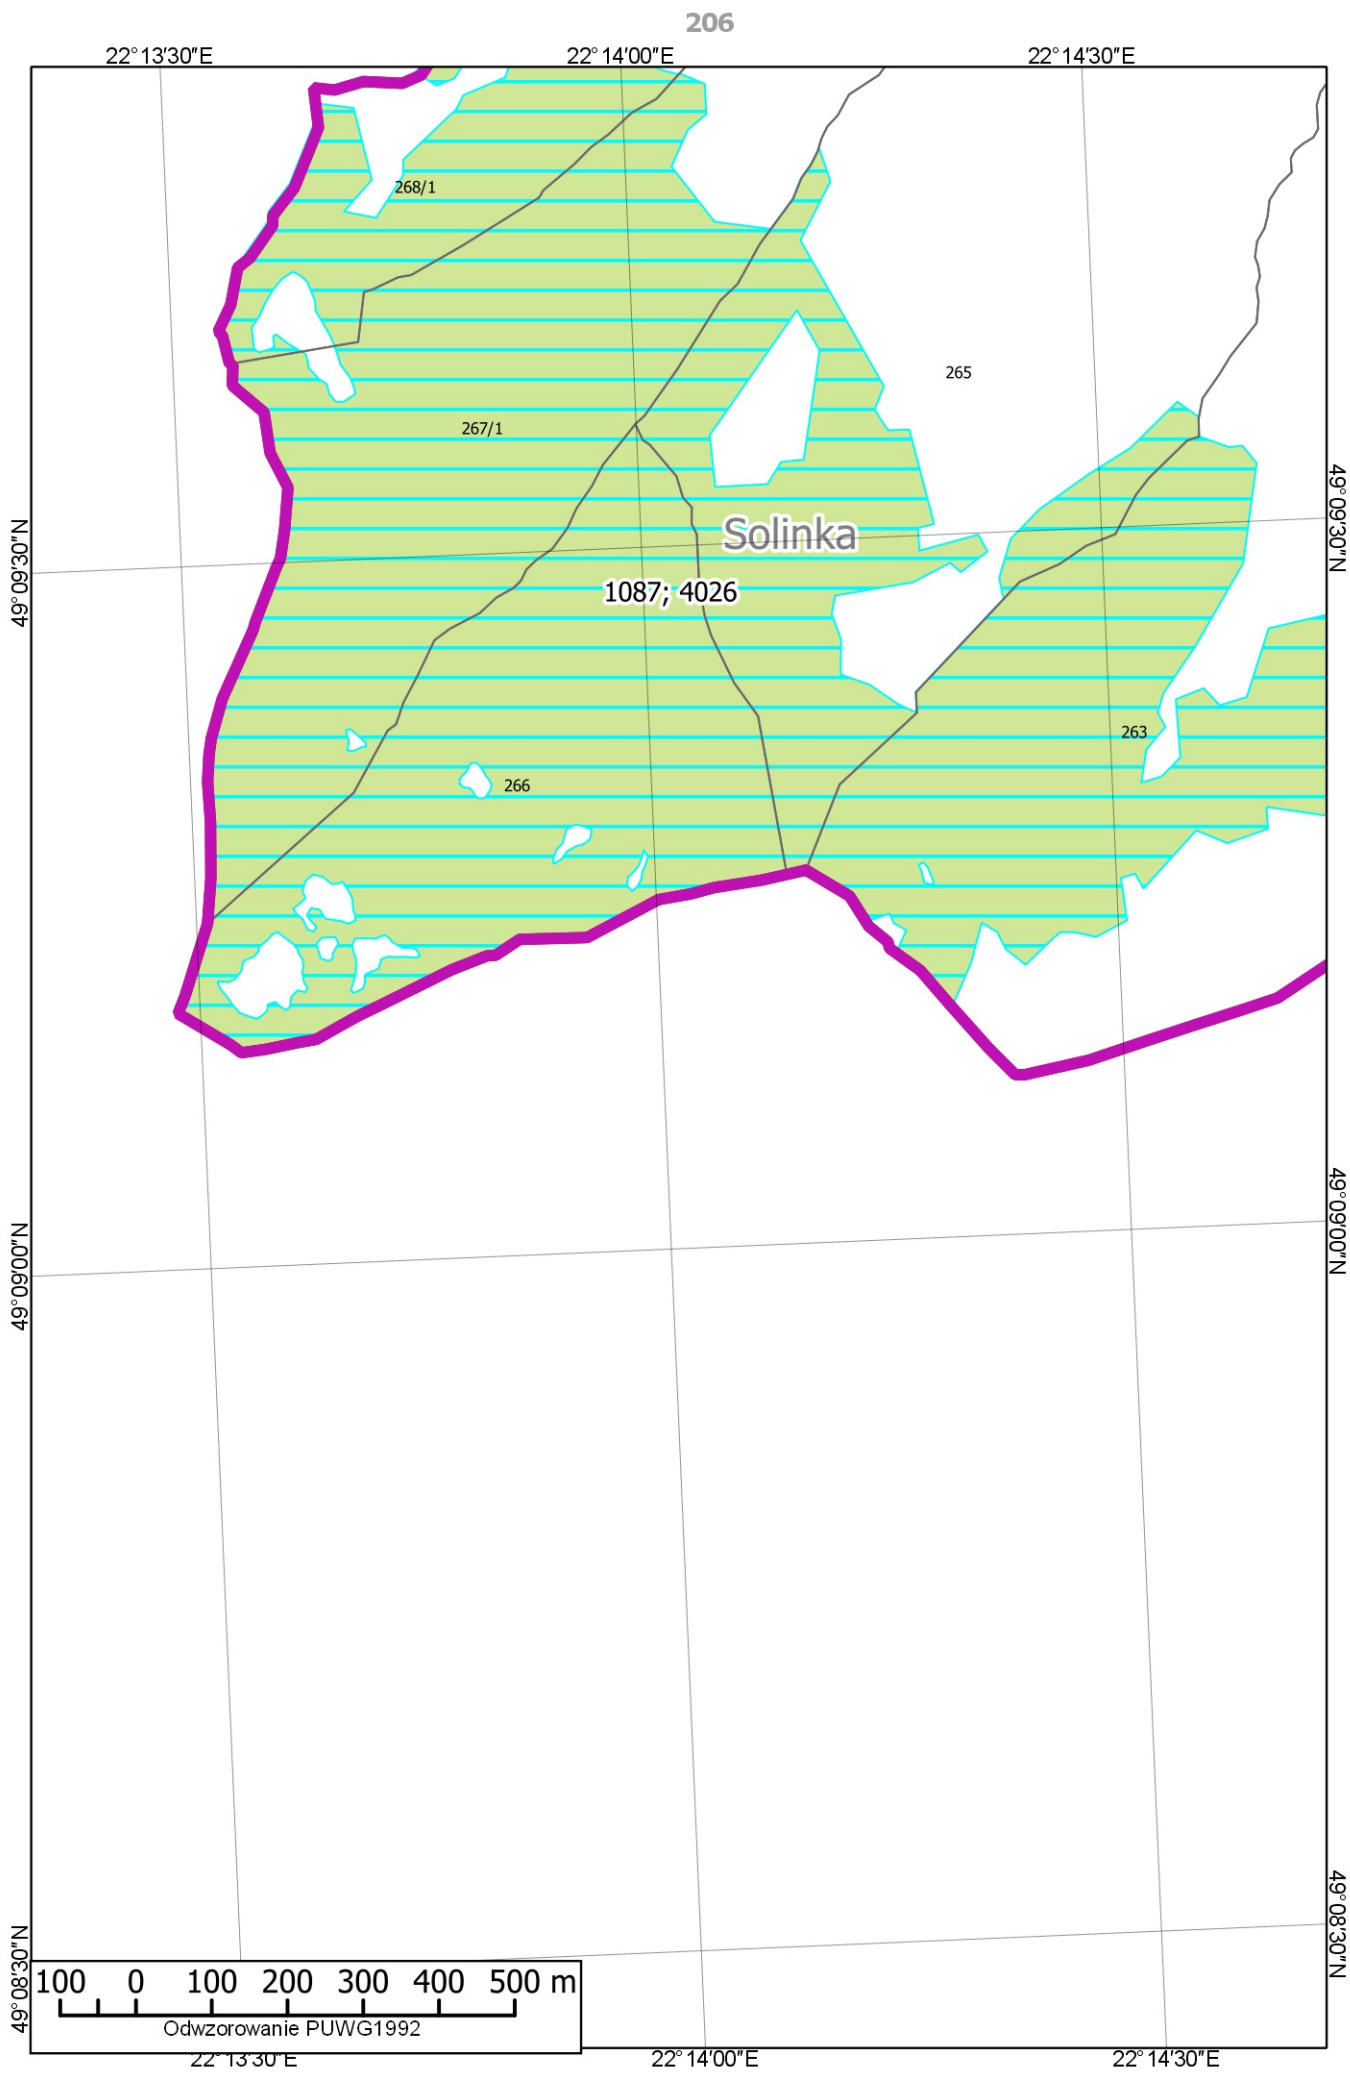

49° 10'00"N

49° 10'00"N

226

49° 09'30"N

49° 09'30"N

49° 09'00"N

49° 09'00"N

Odwzorowanie PUWG1992

22° 45'00"E

22° 45'30"E

22° 46'00"E

22° 15'00"E

22° 15'30"E

22° 16'00"E

208

22° 16'00"E