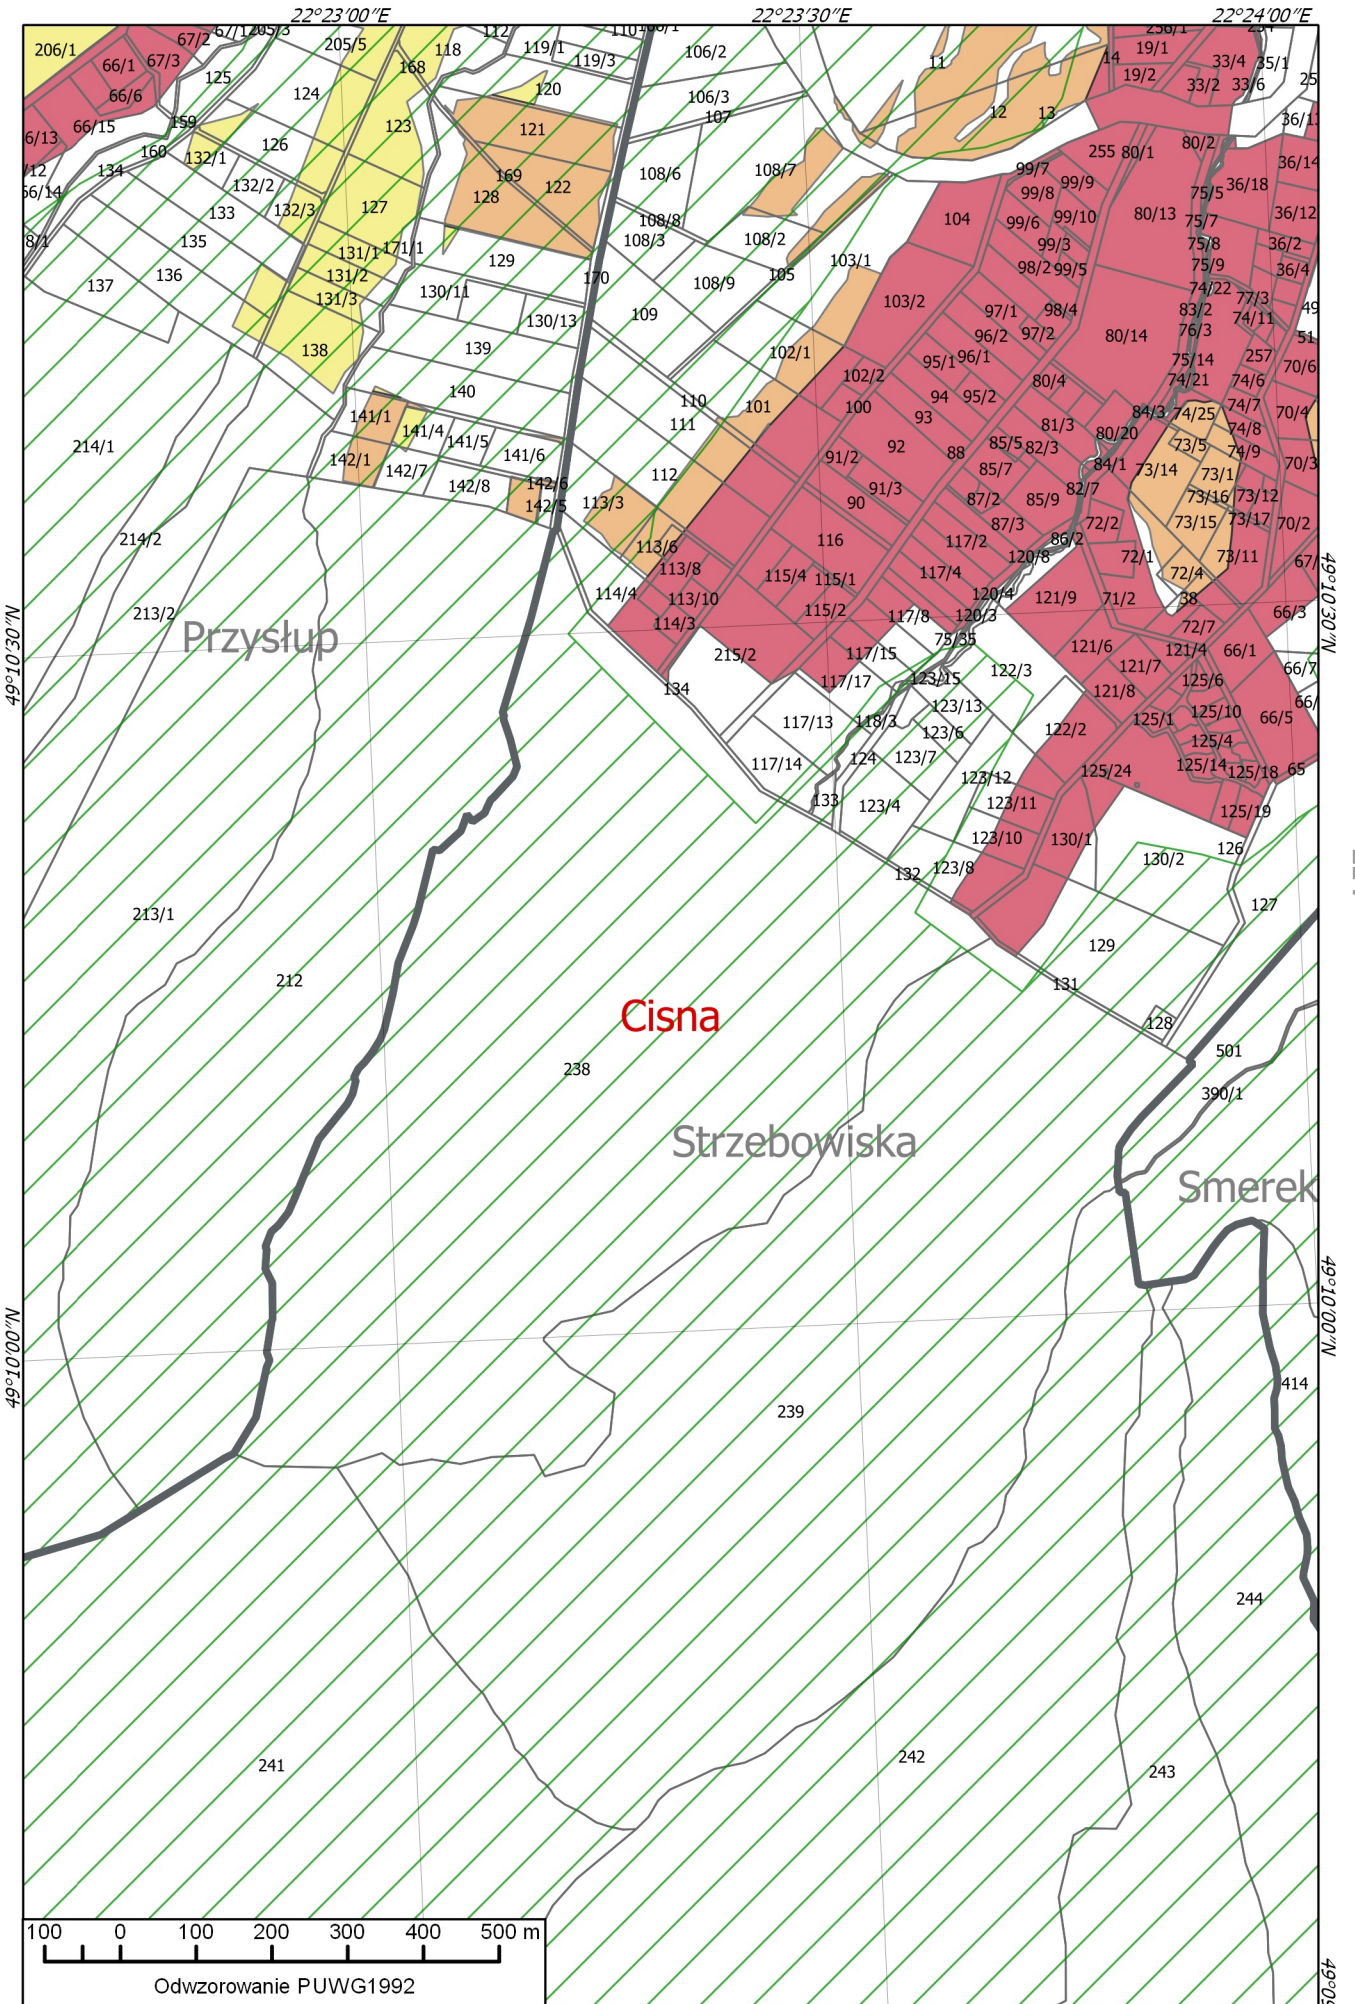

210

212

Odwzorowanie PUWG1992

22°21'30"E

22°22'00"E

22°22'30"E

Odwzorowanie PUWG1992

22°23'00"E

22°23'30"E

49°10'00"N

49°09'30"N

212

214

212

215

22°27'00"E

22°27'30"E

22°28'00"E

215

217

Odwzorowanie PUWG1992

100 0 100 200 300 400 500 m
Odwzorowanie PUWG1992

22°45'30"E

22°46'00"E

226

209

22°17'30"E

22°18'00"E

22°18'30"E

222

241

240