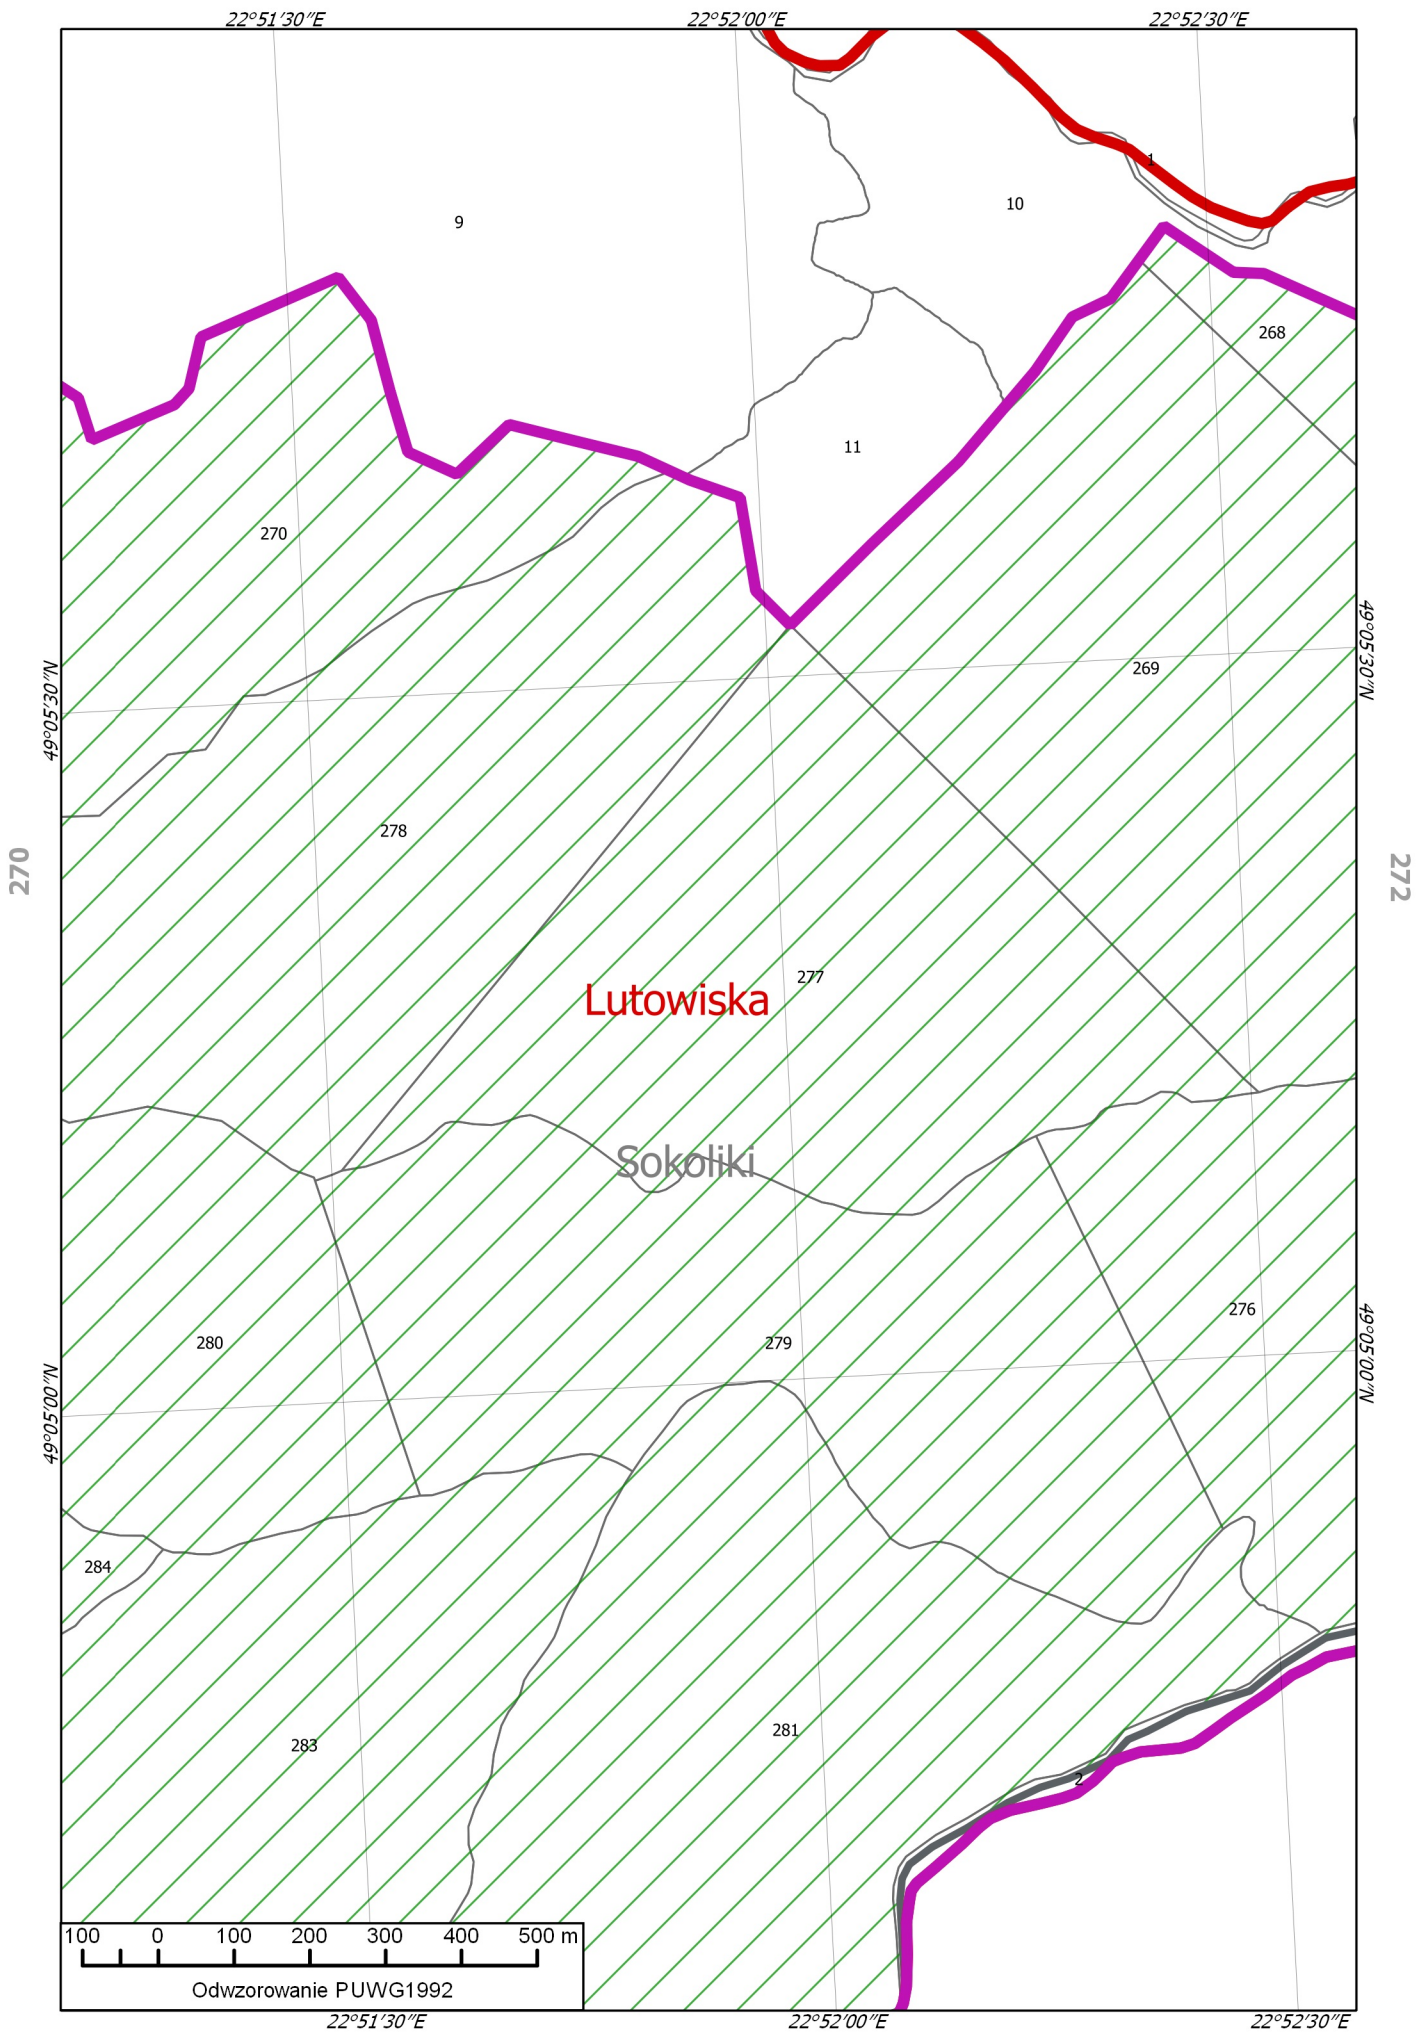

270

272

Lutowiska

Sokoliki

Odwzorowanie PUWG1992

271

22°52'30"E

22°53'00"E