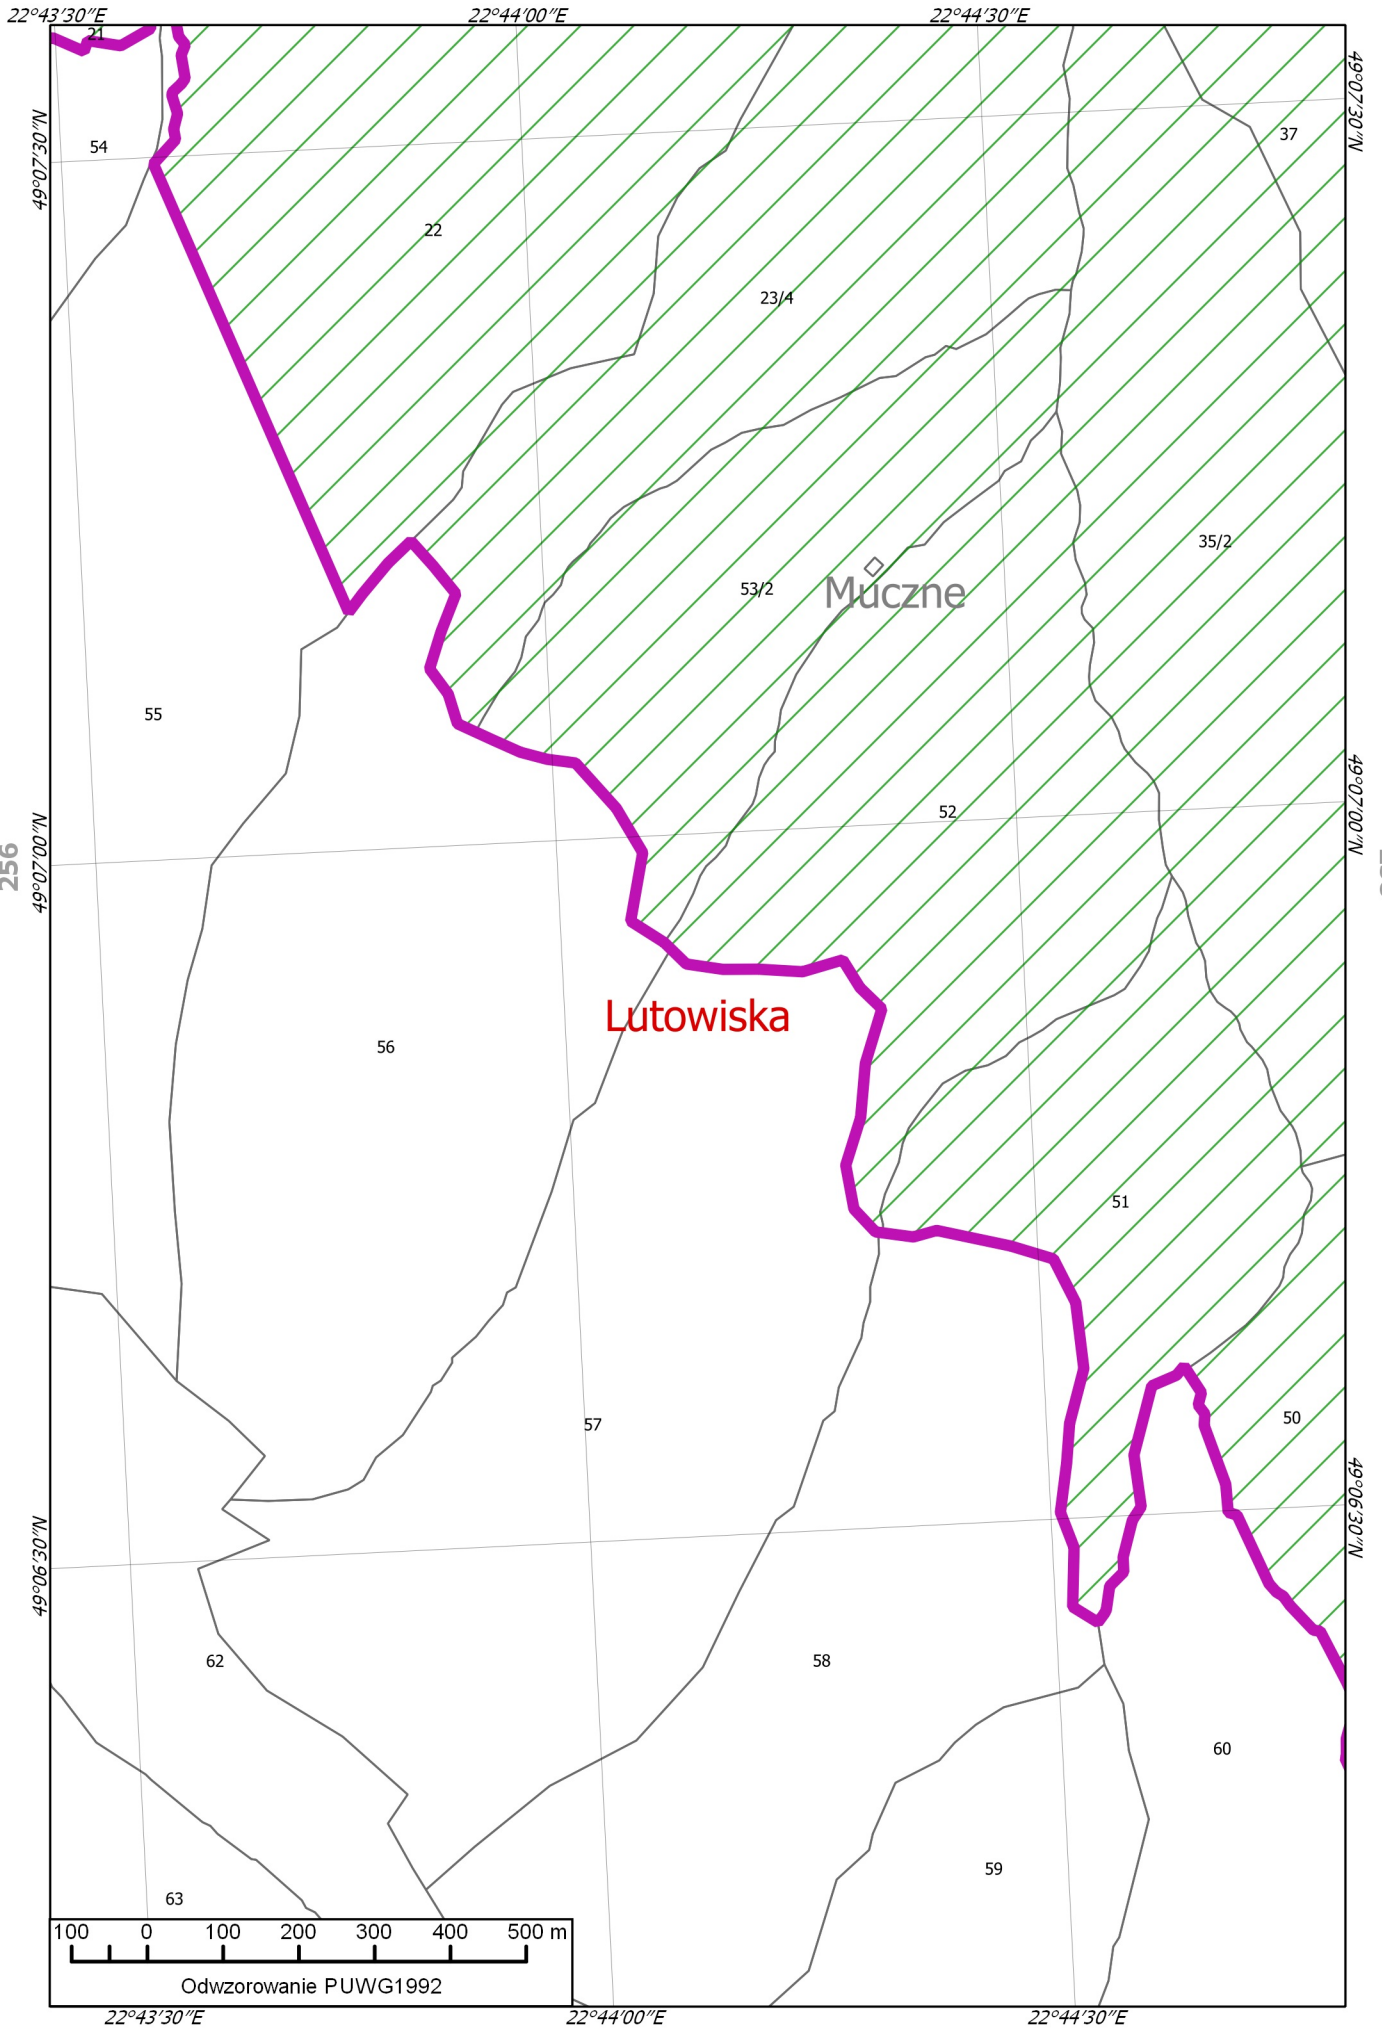

Smerek

Odwzorowanie PUWG1992

22°47'30"E 22°48'00"E 22°48'30"E

233/4 240/2 5/4 6 7 8 9 24 23

233/3 240/1 239 21 22

238 242 29

Lutowiska
Tarnawa Niżna

237 244 34