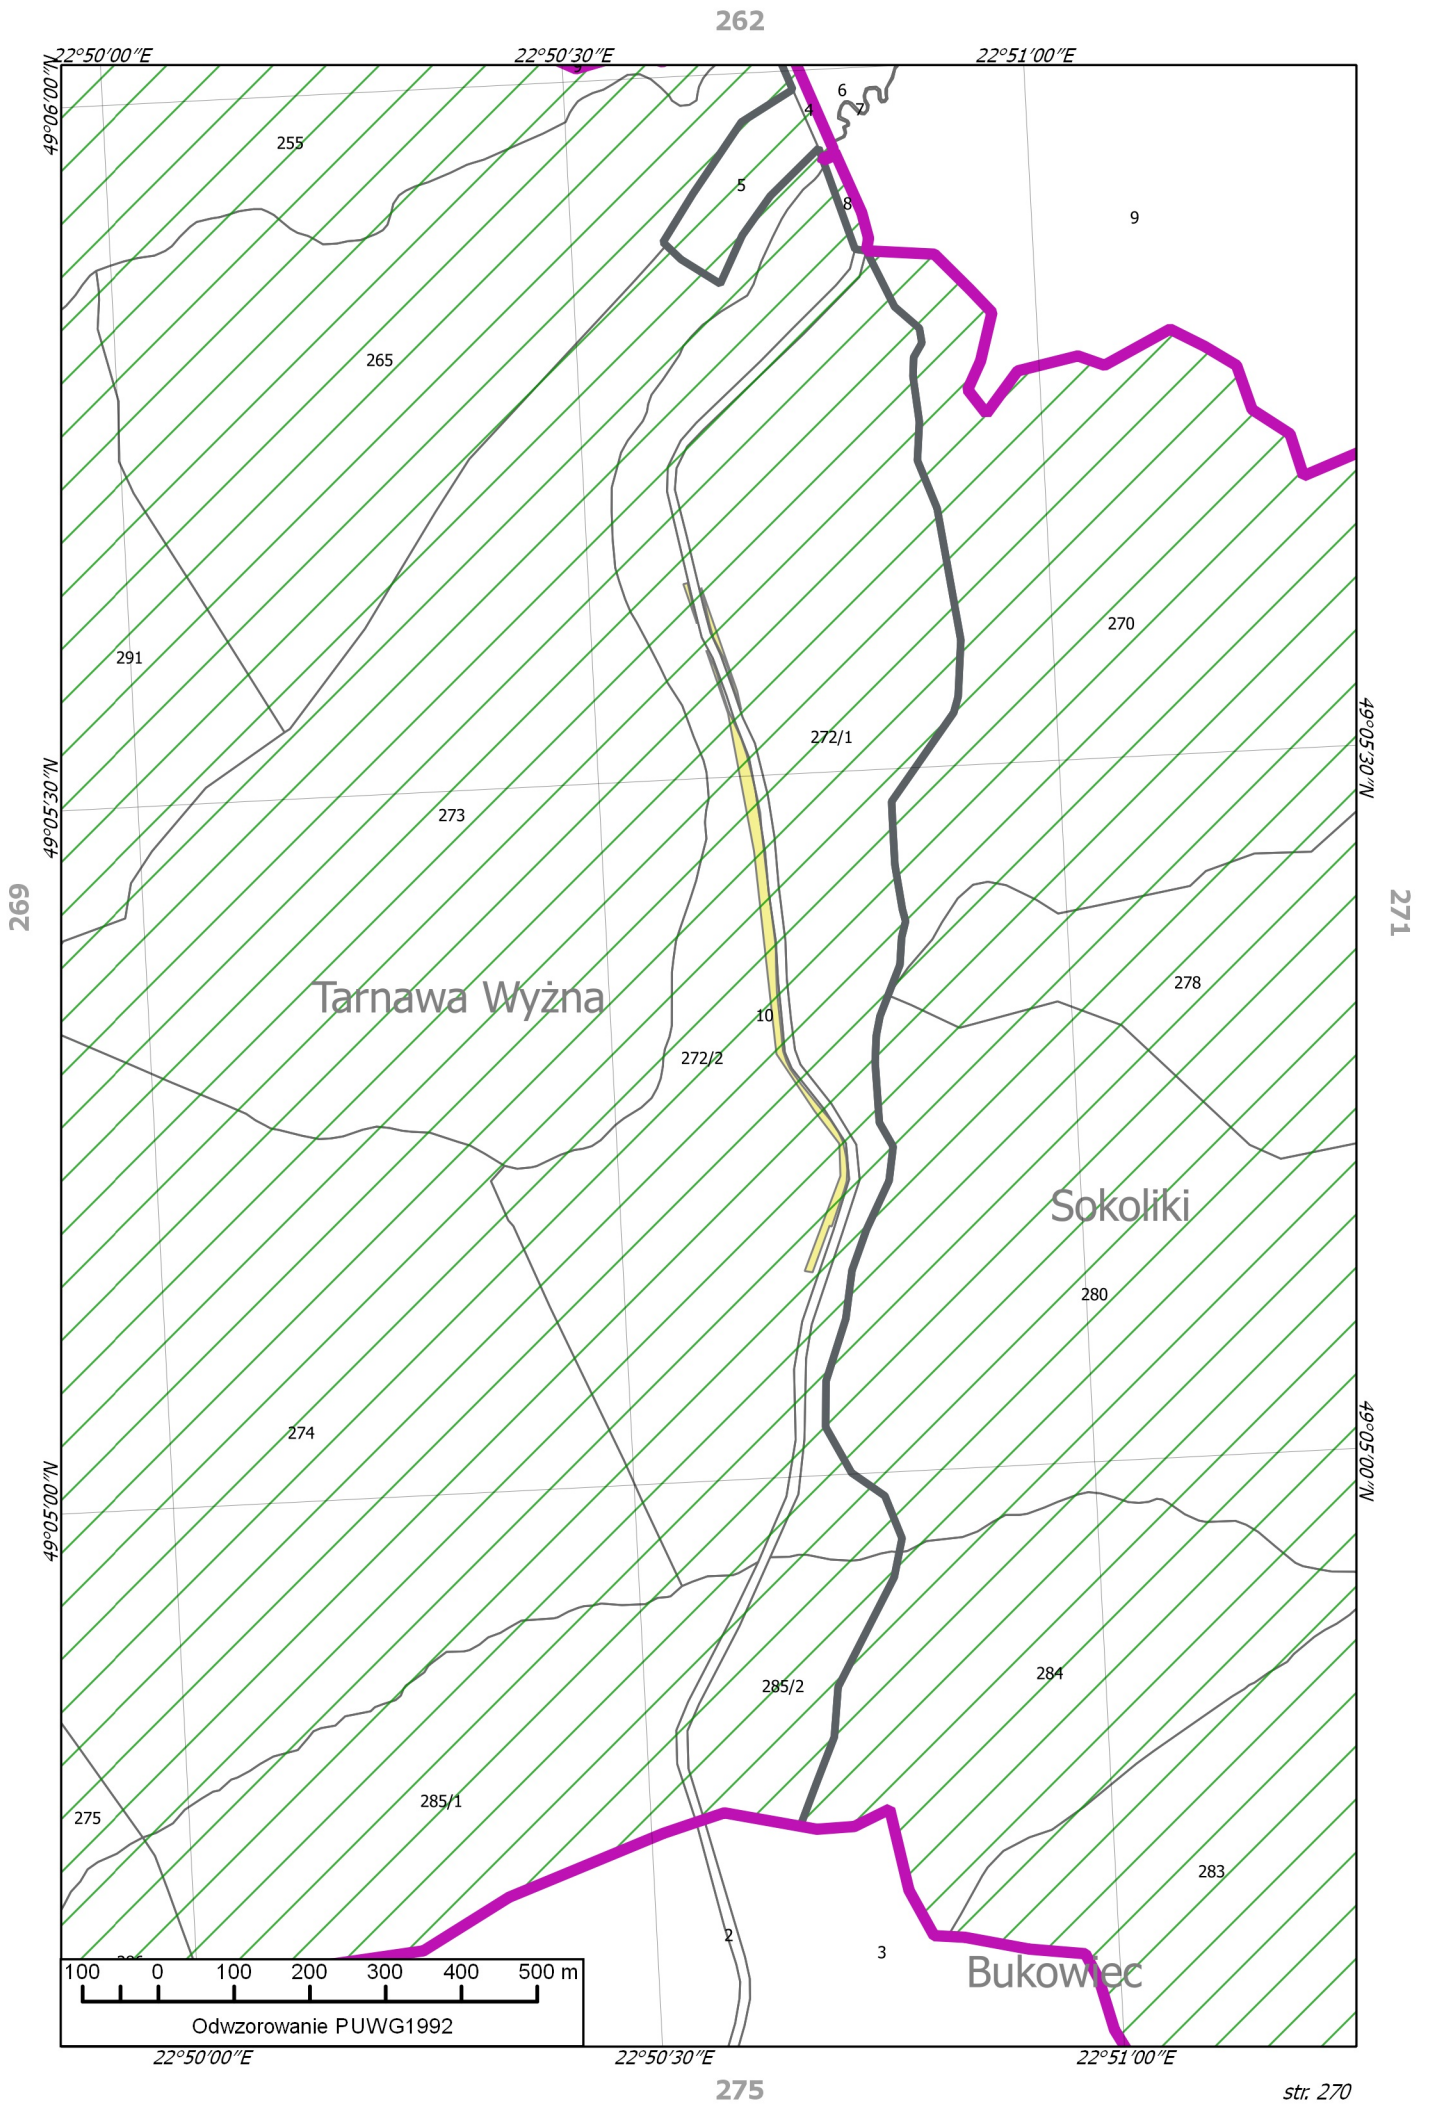

270

272

Lutowiska

Sokoliki

Odwzorowanie PUWG1992

271

22°52'30"E

22°53'00"E