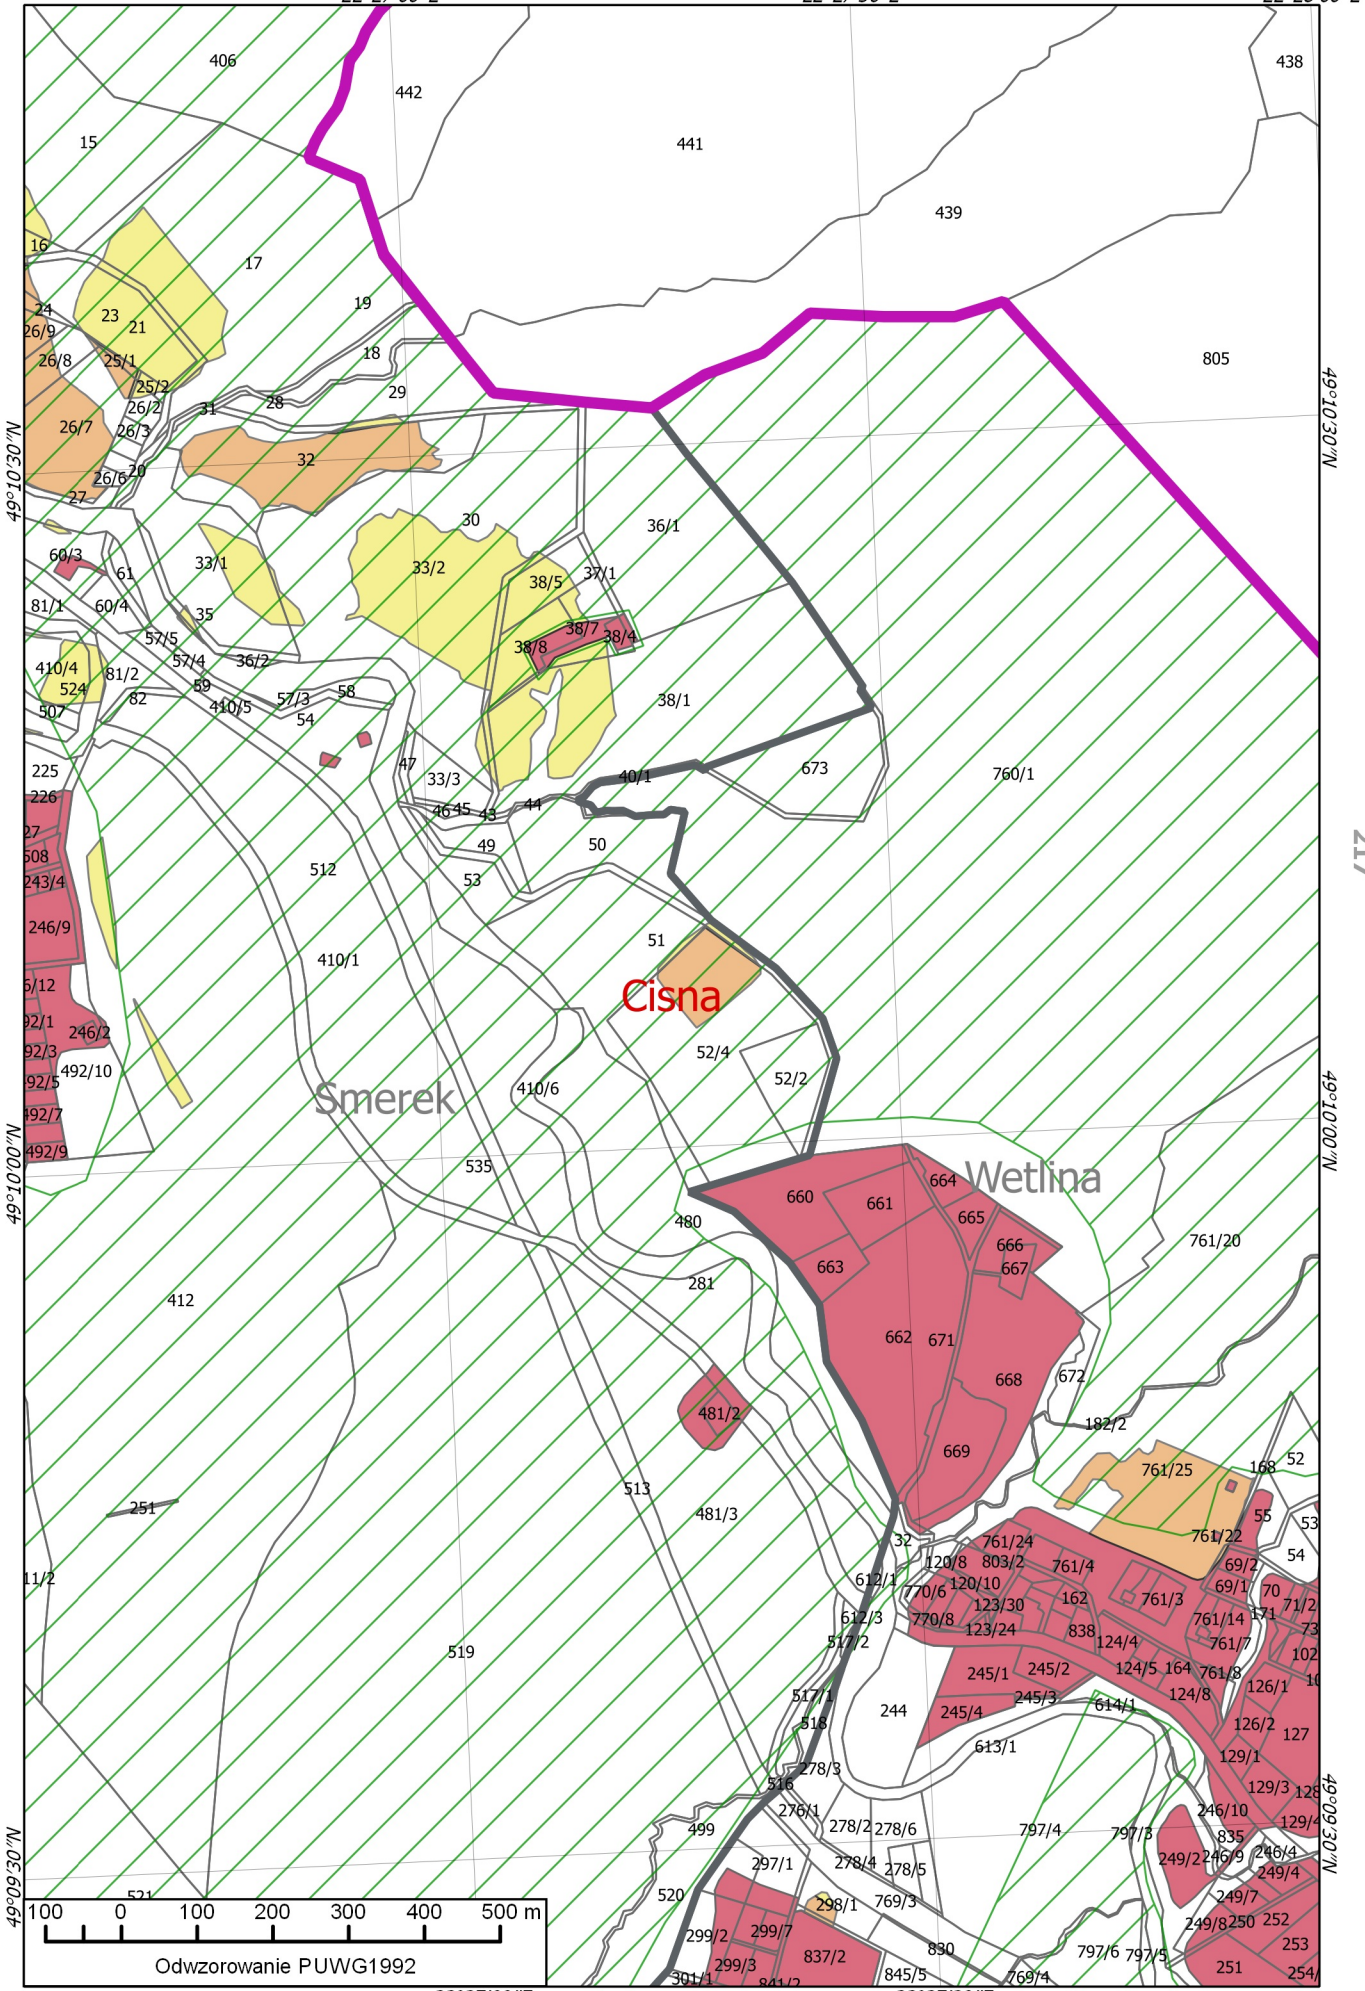

210

212

Odwzorowanie PUWG1992

22°21'30"E

22°22'00"E

22°22'30"E

Odwzorowanie PUWG1992

22°23'00"E

22°23'30"E

49°10'00"N

49°09'30"N

212

214

212

215

22°27'00"E

22°27'30"E

22°28'00"E

215

217

Odwzorowanie PUWG1992

100 0 100 200 300 400 500 m
Odwzorowanie PUWG1992

22°45'30"E

22°46'00"E

226

209

22°17'30"E

22°18'00"E

22°18'30"E

222

241

240