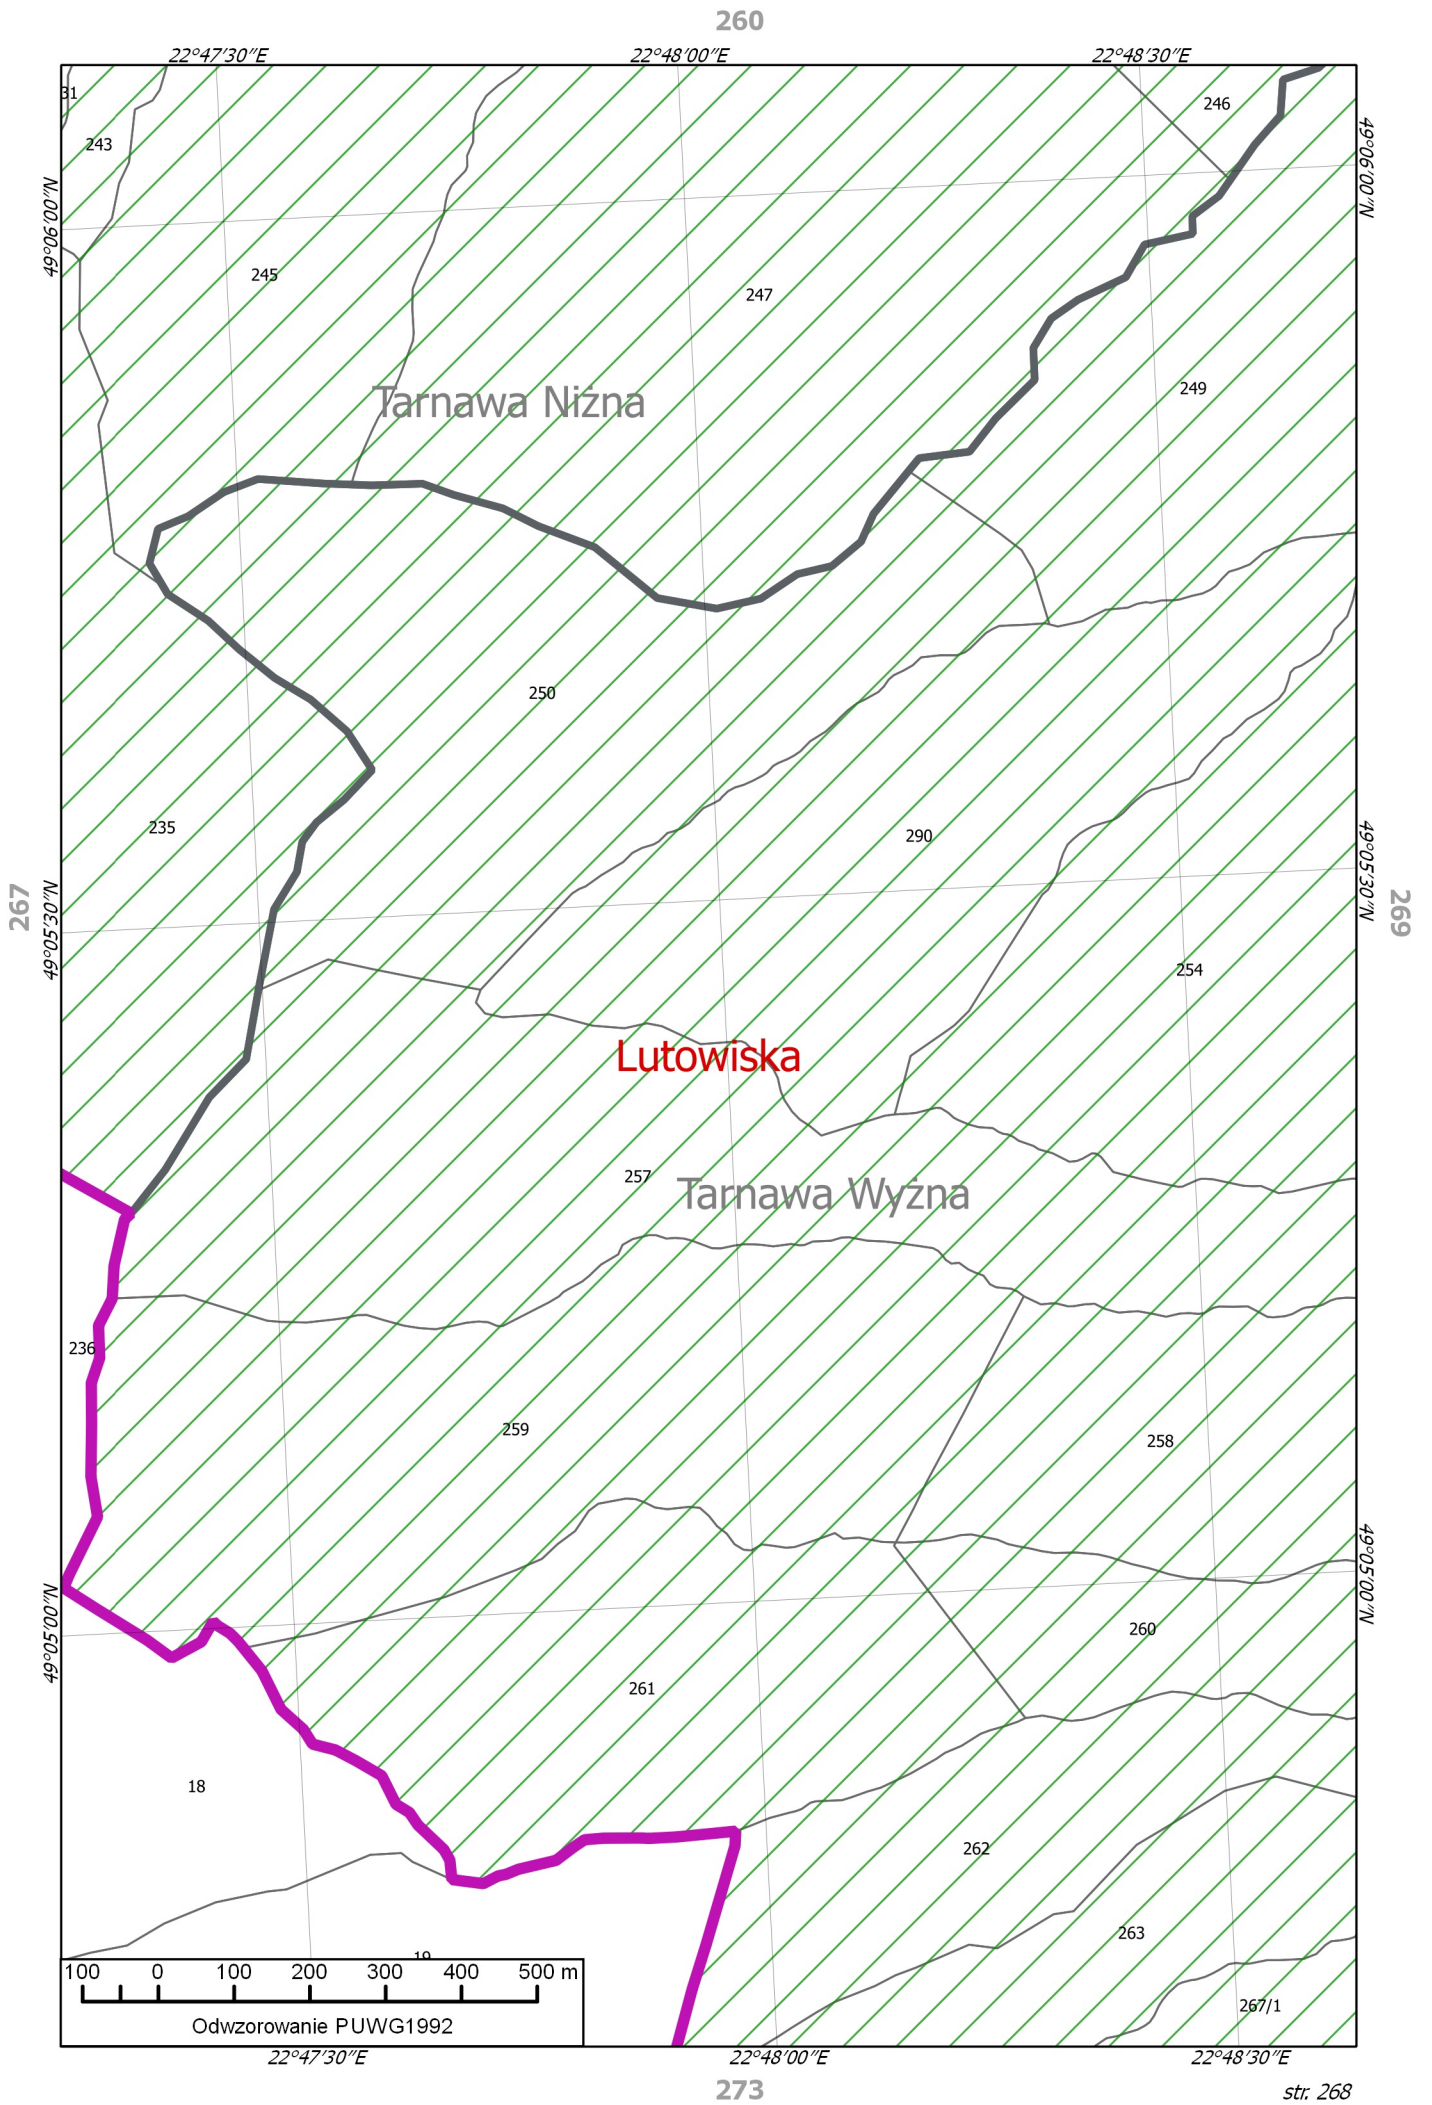

Lutowiska

Tarnawa Nizna

Tarnawa Wyzna

Odwzorowanie PUWG1992