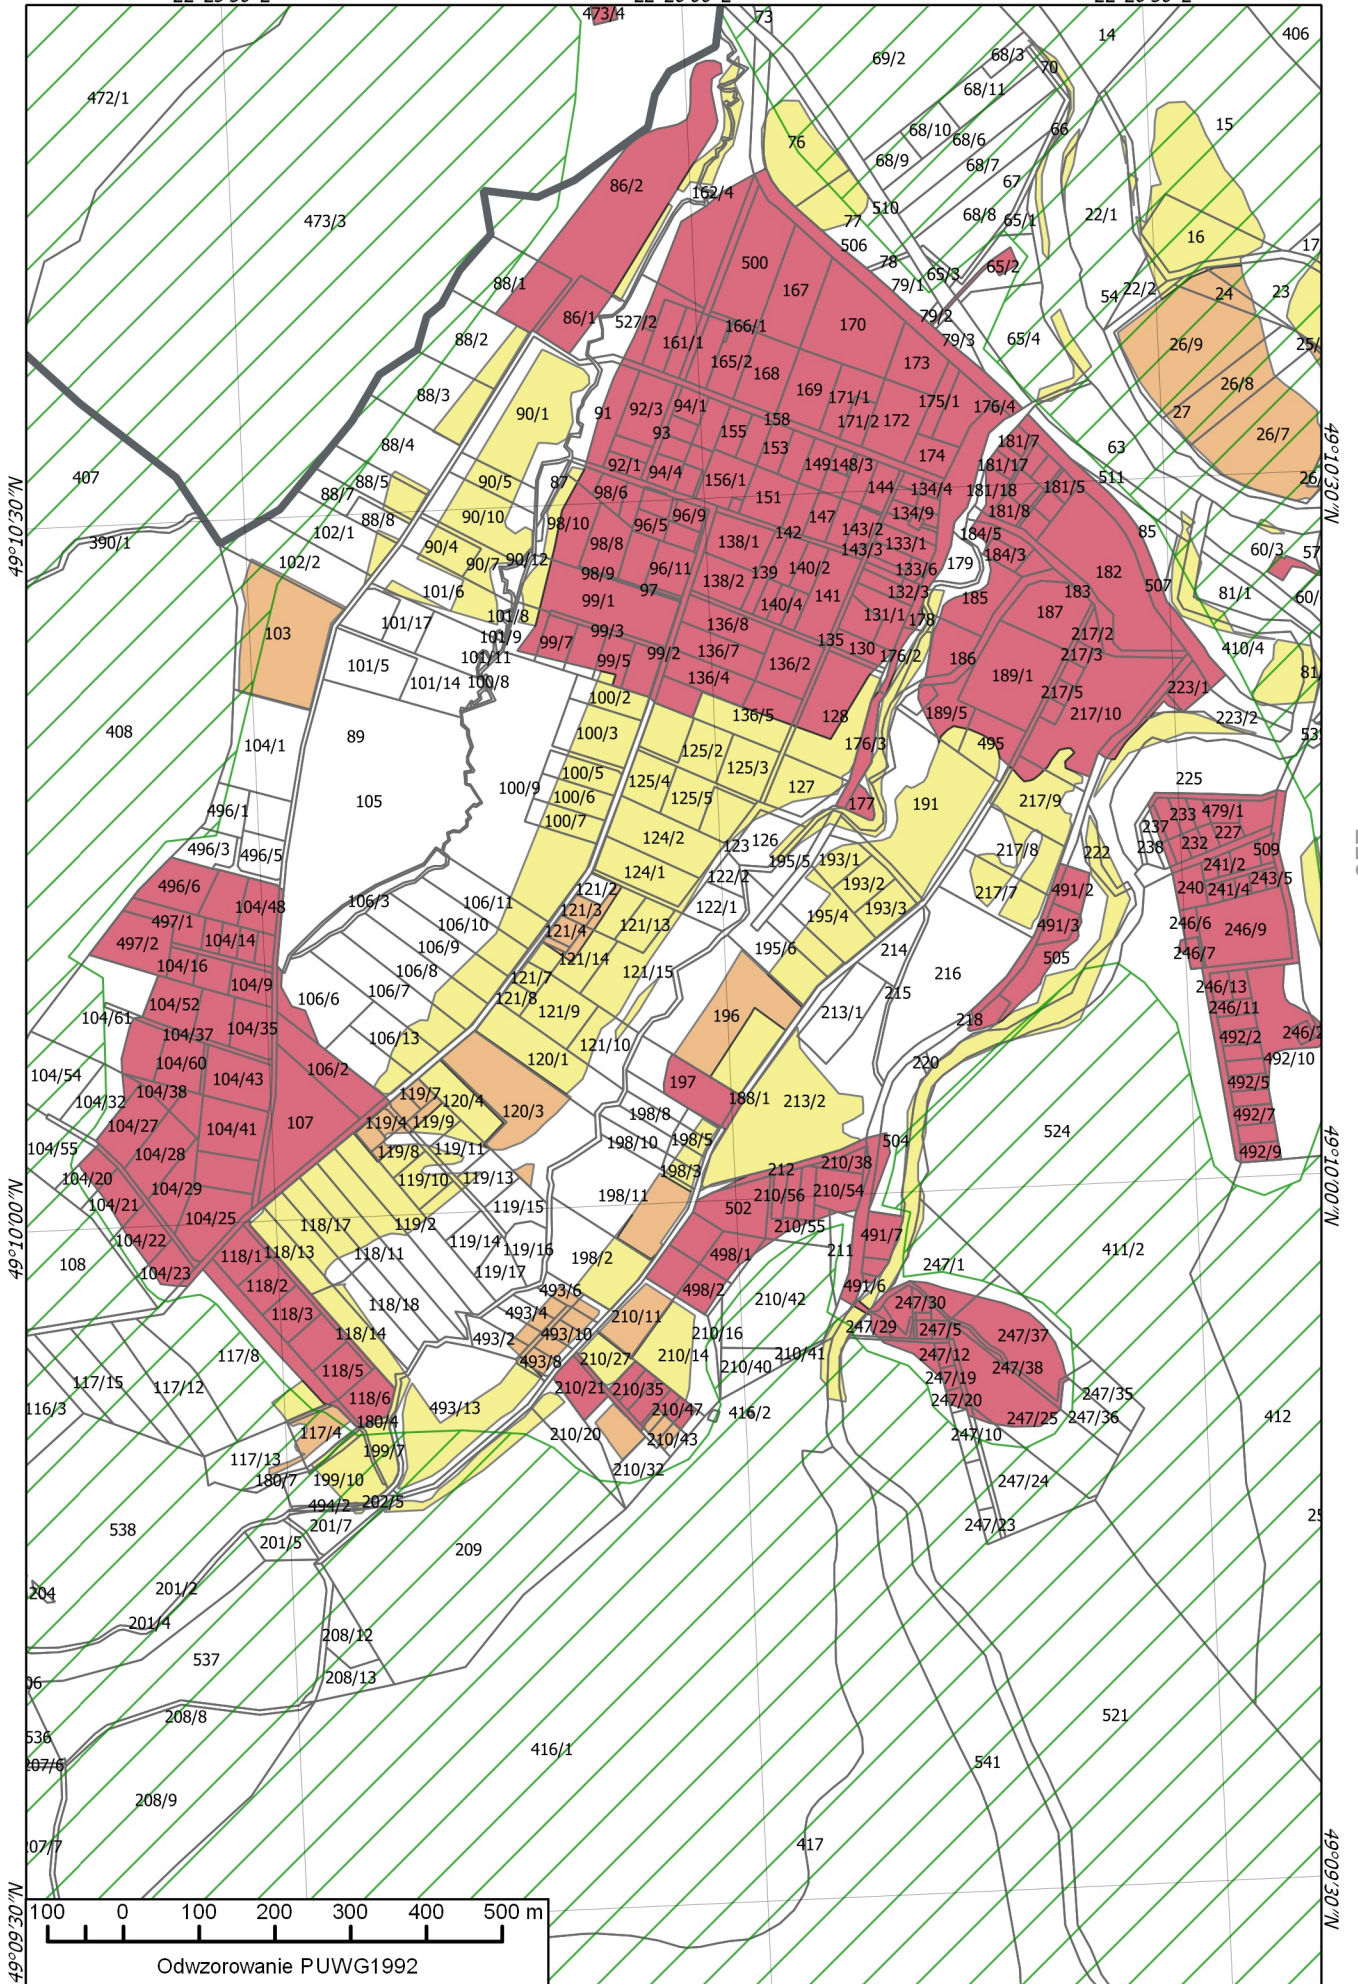

210

212

Odwzorowanie PUWG1992

22°21'30"E

22°22'00"E

22°22'30"E

Odwzorowanie PUWG1992

22°23'00"E

22°23'30"E

49°10'00"N

49°09'30"N

212

214

212

215

22°27'00"E

22°27'30"E

22°28'00"E

215

217

Odwzorowanie PUWG1992

100 0 100 200 300 400 500 m
Odwzorowanie PUWG1992

22°45'30"E

22°46'00"E

226

209

22°17'30"E

22°18'00"E

22°18'30"E

222

241

240