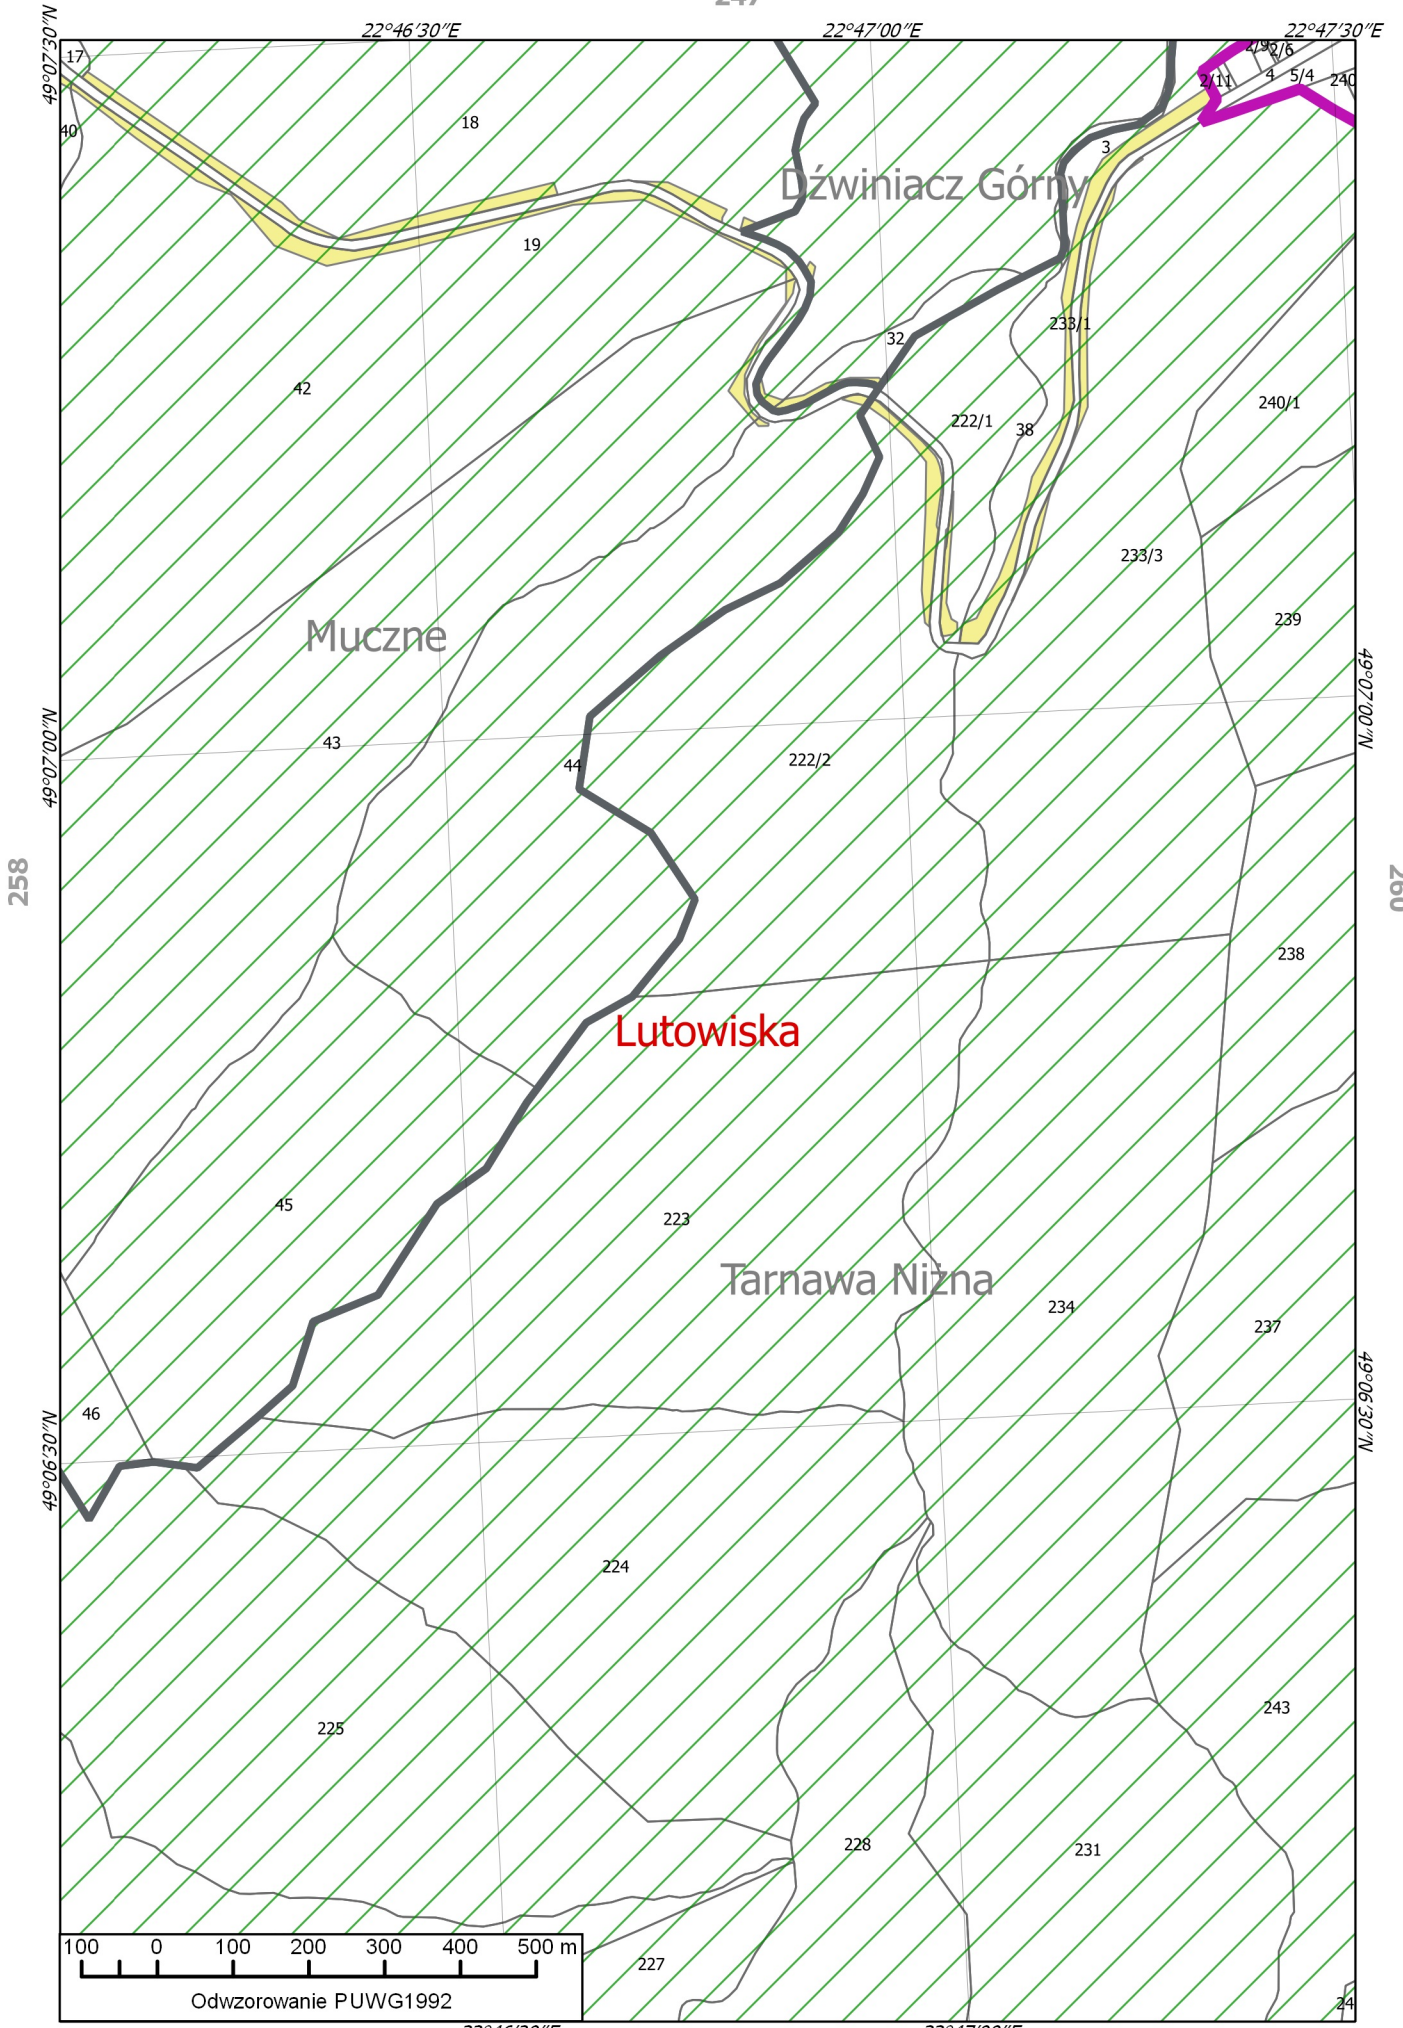

Smerek

Odwzorowanie PUWG1992

22°47'30"E 22°48'00"E 22°48'30"E

233/4 240/2 5/4 6 7 8 9 24 23

233/3 240/1 239 21 22

238 242 29

Lutowiska
Tarnawa Niżna

237 244 34