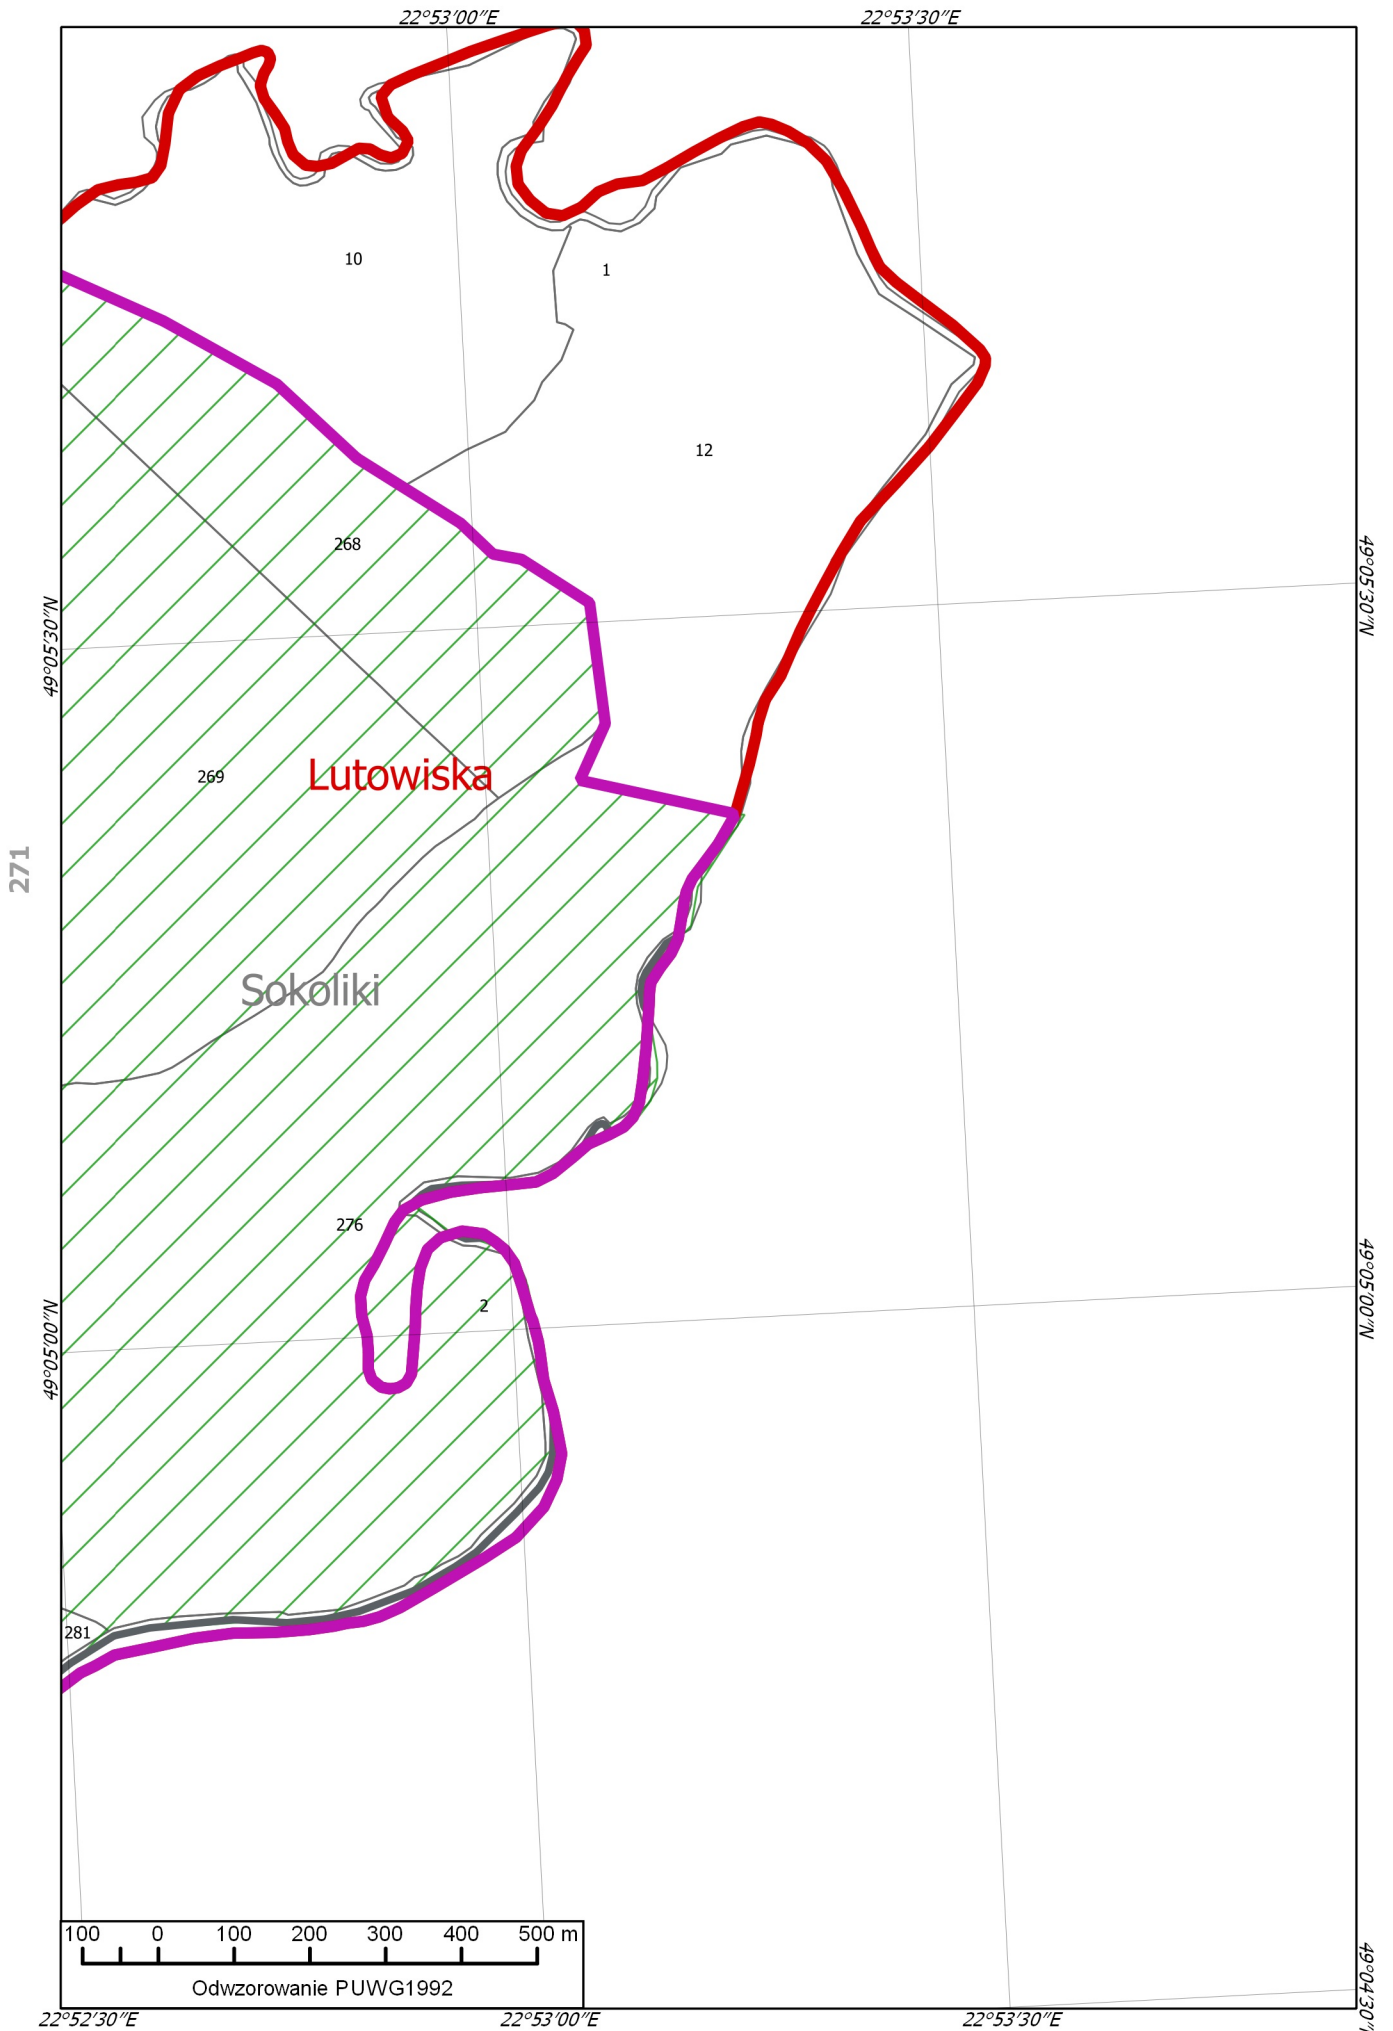

270

272

Lutowiska

Sokoliki

Odwzorowanie PUWG1992

271

22°52'30"E

22°53'00"E

22°53'30"E

22°53'00"E

22°53'30"E

49°05'30"N

49°05'00"N

49°05'30"N

49°05'00"N

49°06'00"N