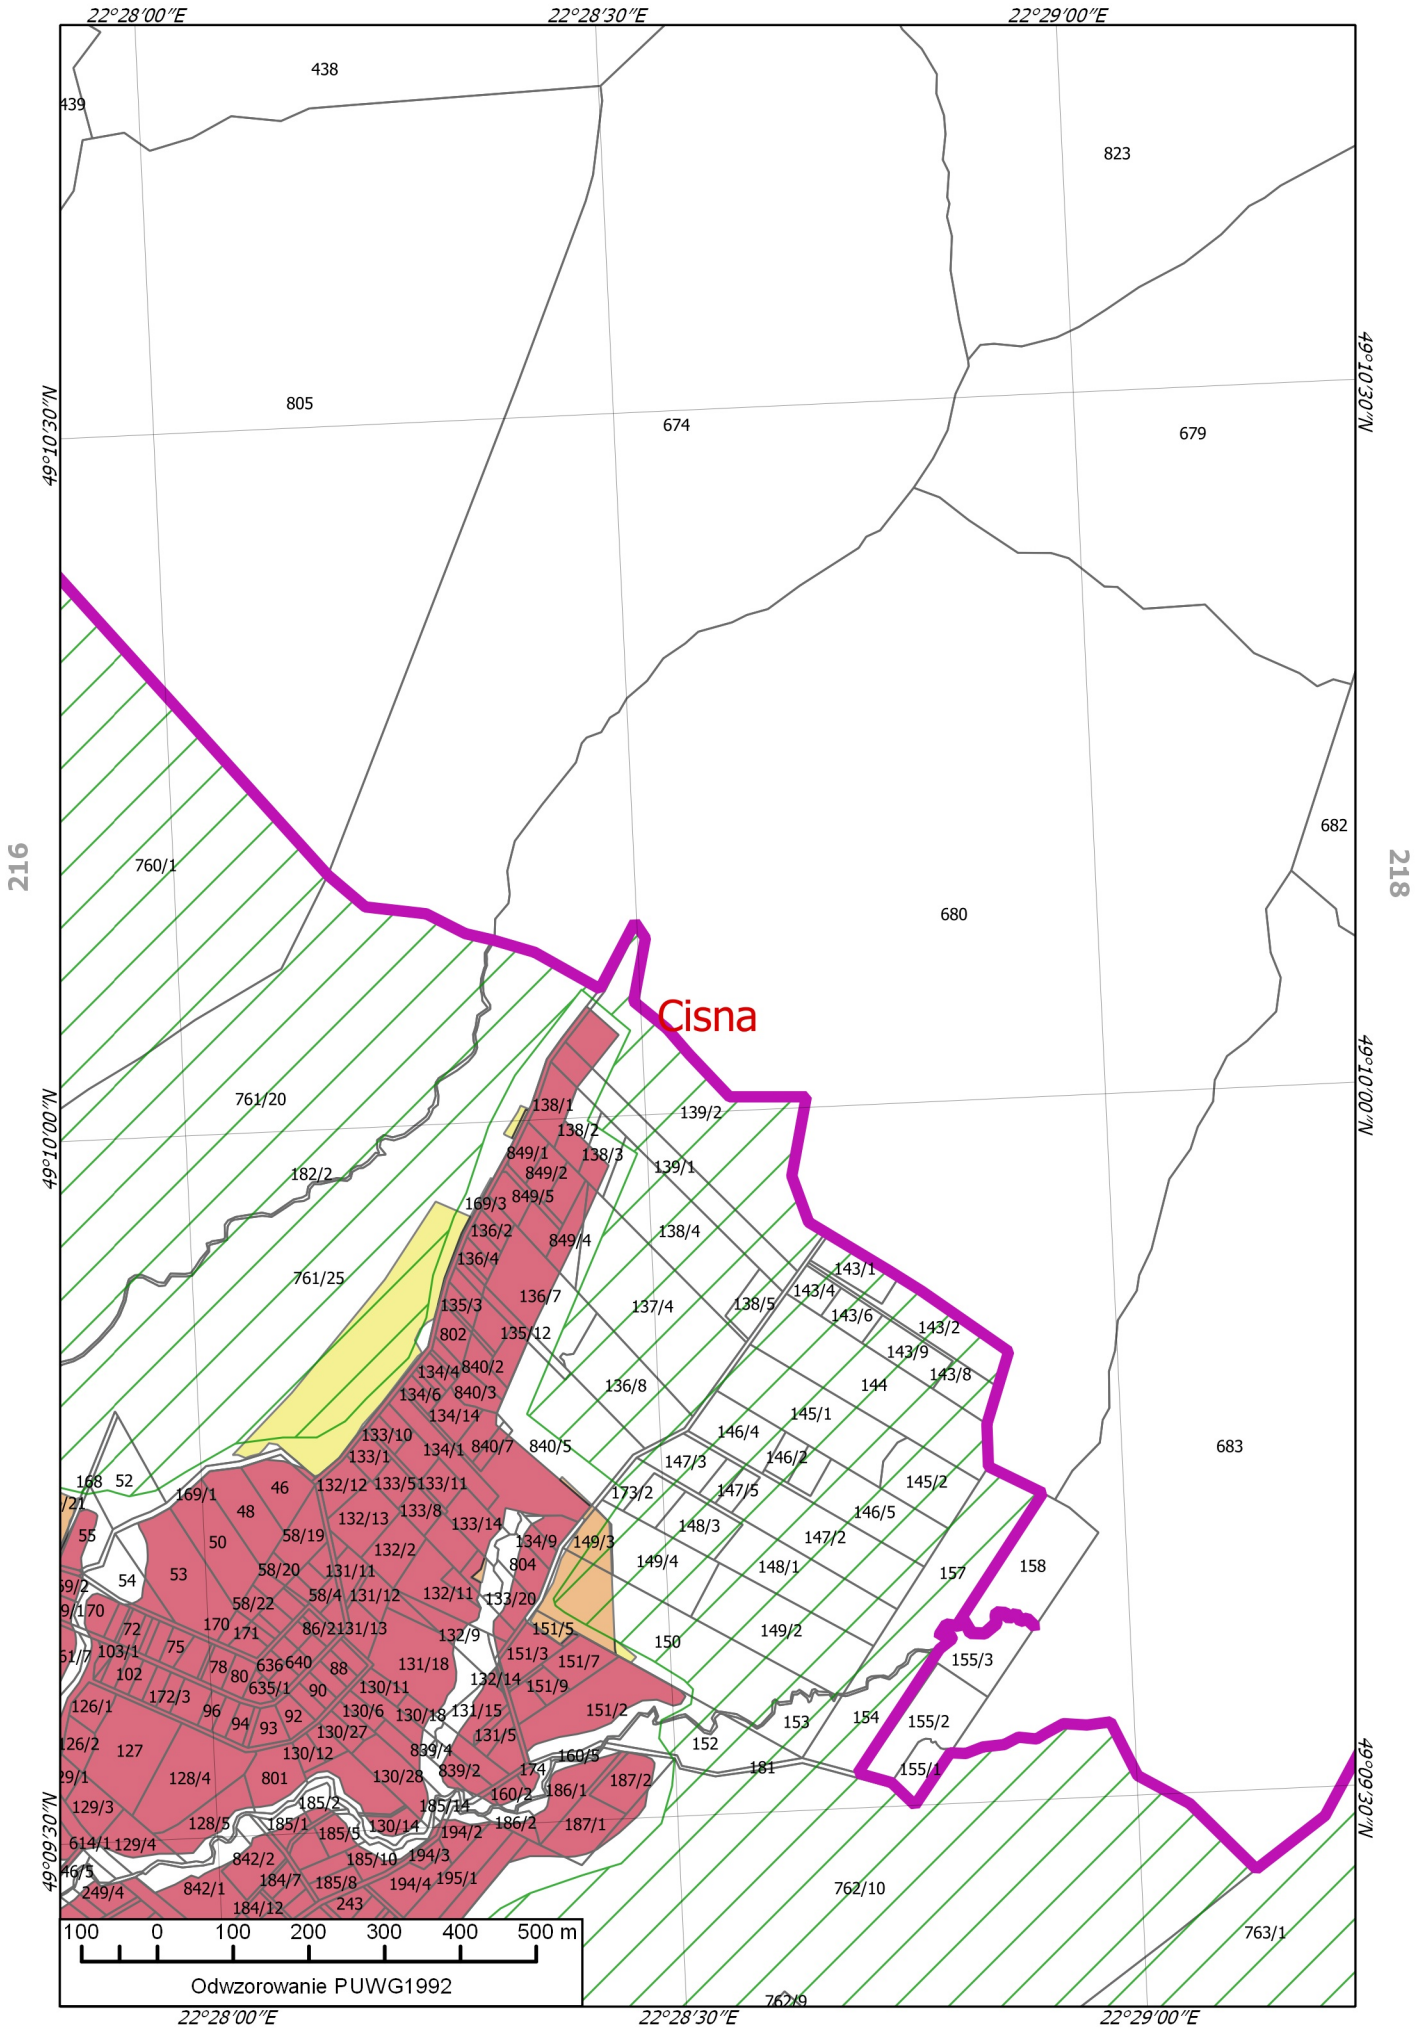

210

212

Odwzorowanie PUWG1992

22°21'30"E

22°22'00"E

22°22'30"E

Odwzorowanie PUWG1992

22°23'00"E

22°23'30"E

49°10'00"N

49°09'30"N

212

214

212

215

22°27'00"E

22°27'30"E

22°28'00"E

215

217

Odwzorowanie PUWG1992

100 0 100 200 300 400 500 m
Odwzorowanie PUWG1992

22°45'30"E

22°46'00"E

226

209

22°17'30"E

22°18'00"E

22°18'30"E

222

241

240