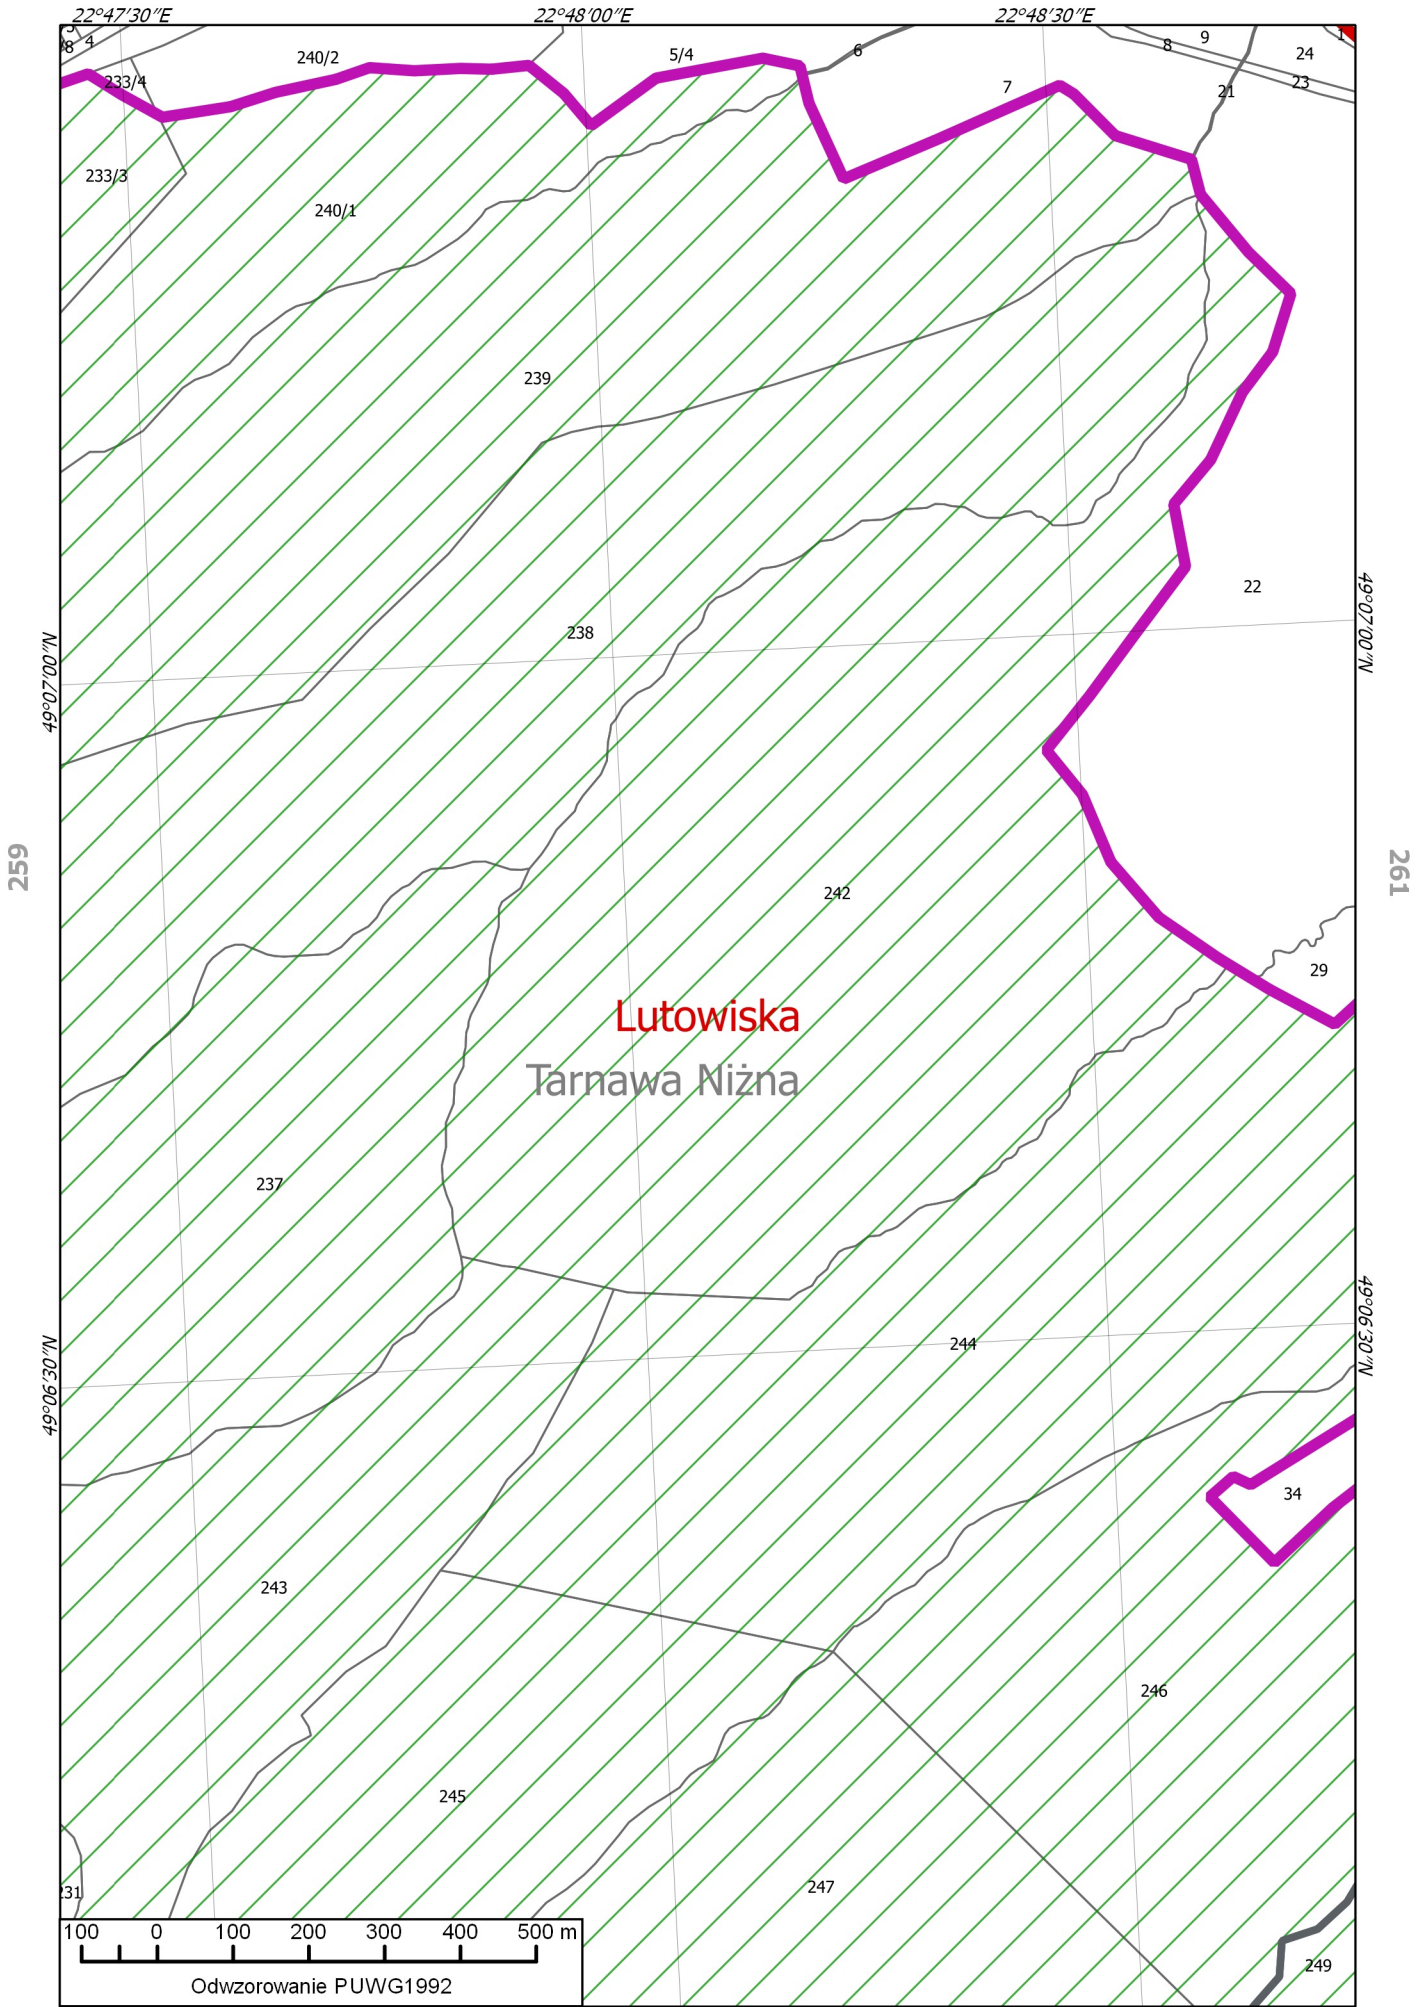

Smerek

Odwzorowanie PUWG1992

22°47'30"E 22°48'00"E 22°48'30"E

233/4 240/2 5/4 6 7 8 9 24 23

233/3 240/1 239 21 22

238 242 29

Lutowiska
Tarnawa Niżna

237 244 34