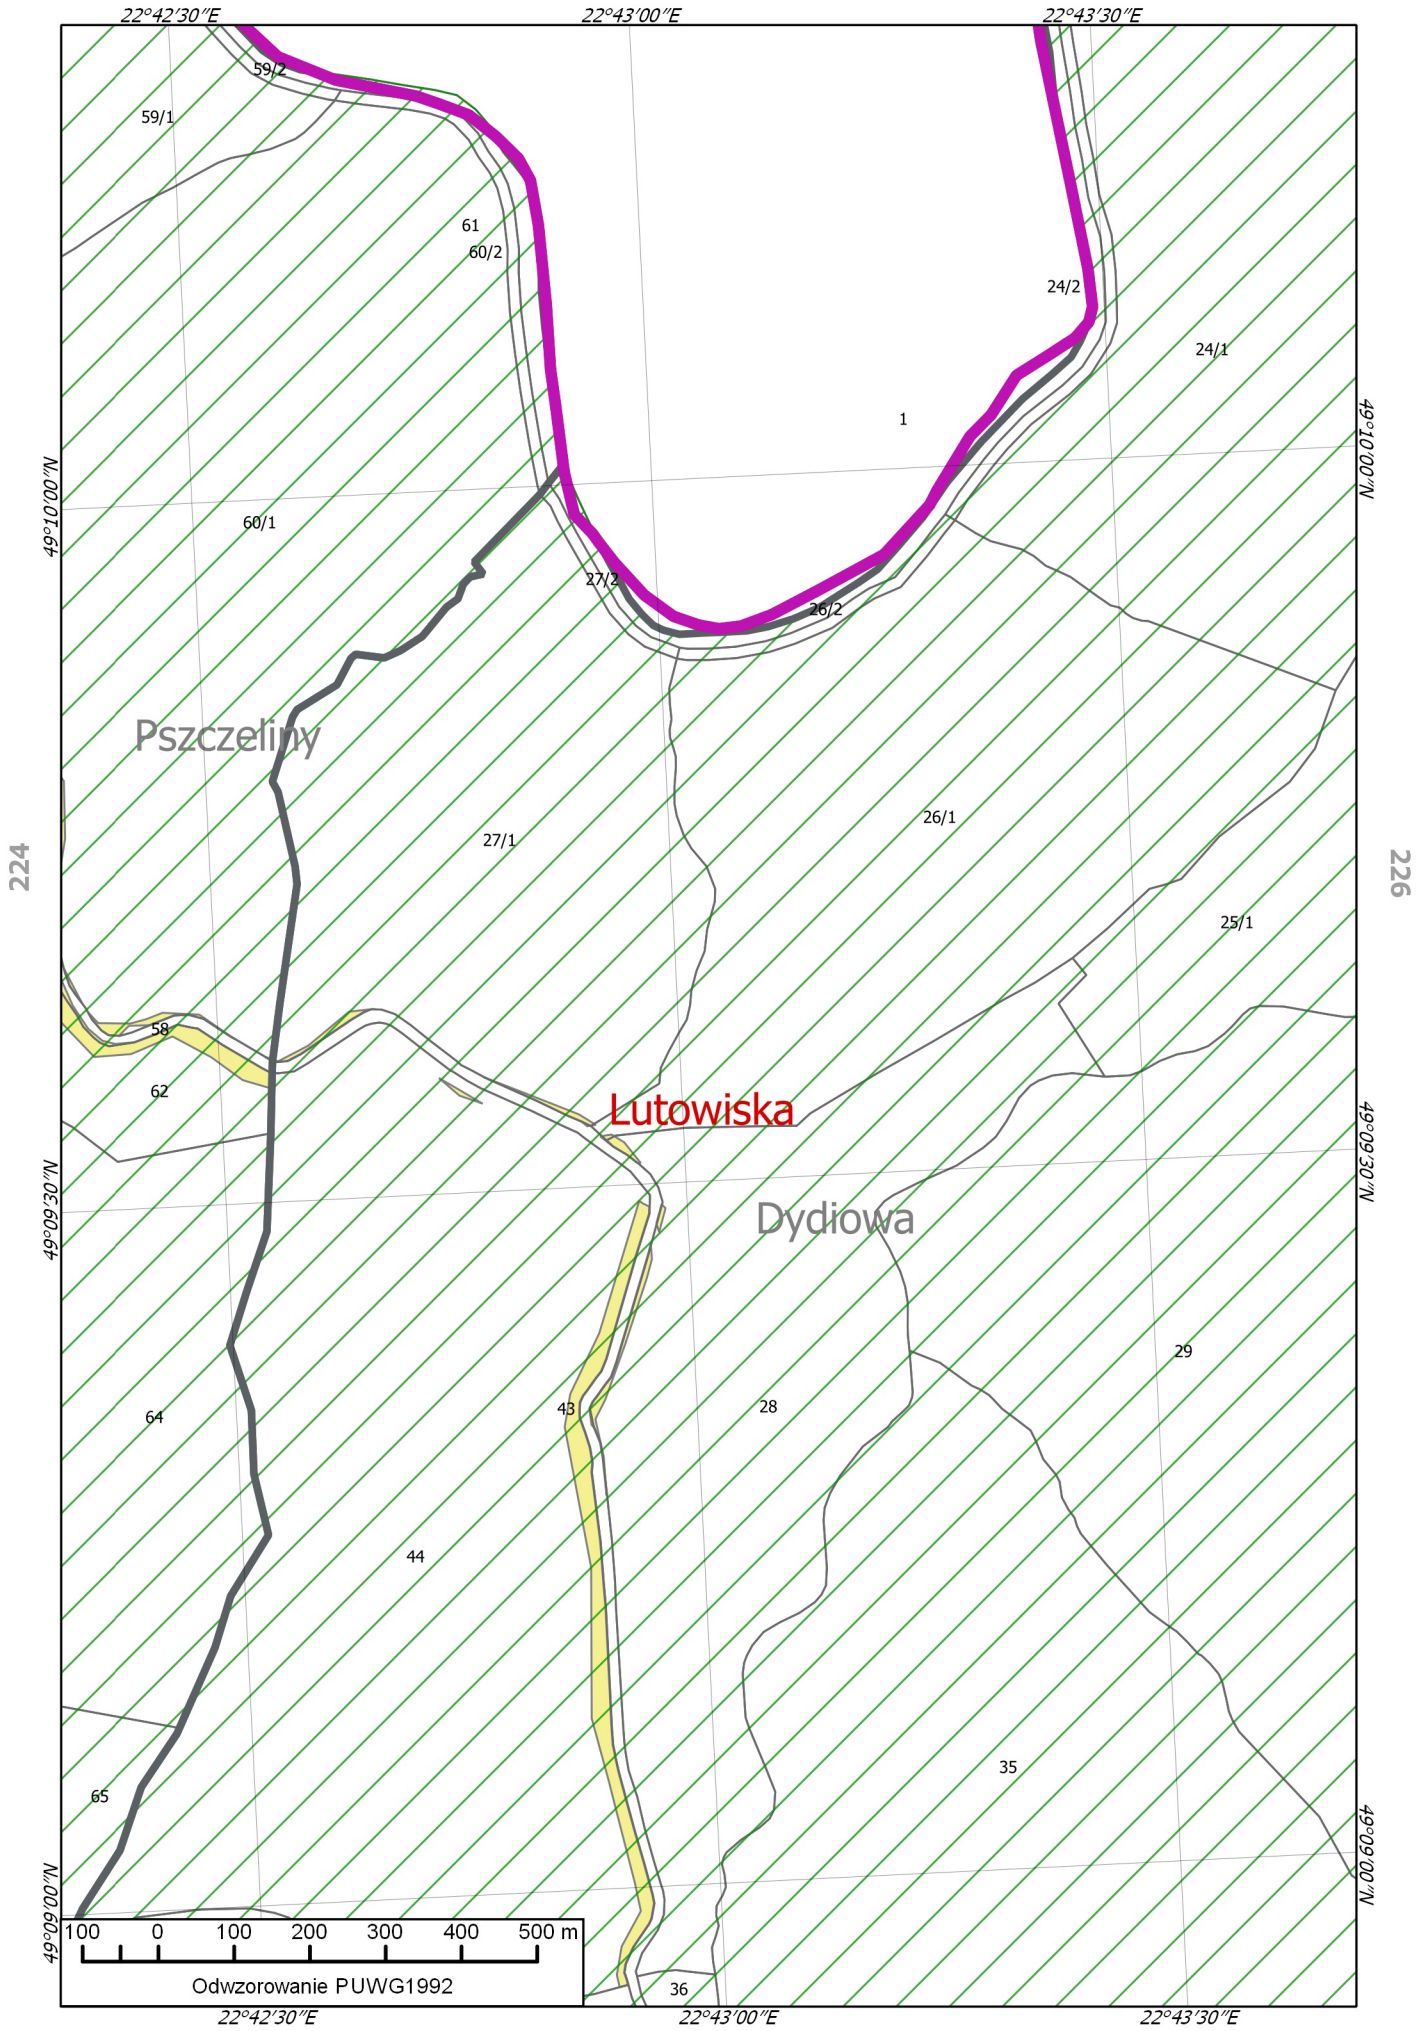

22°23'30"E

49°10'00"N

49°09'30"N

212

214

212

215

22°27'00"E

22°27'30"E

22°28'00"E

215

217

Odwzorowanie PUWG1992

100 0 100 200 300 400 500 m
Odwzorowanie PUWG1992

22°45'30"E

22°46'00"E

226

209

22°17'30"E

22°18'00"E

22°18'30"E

222

241

240