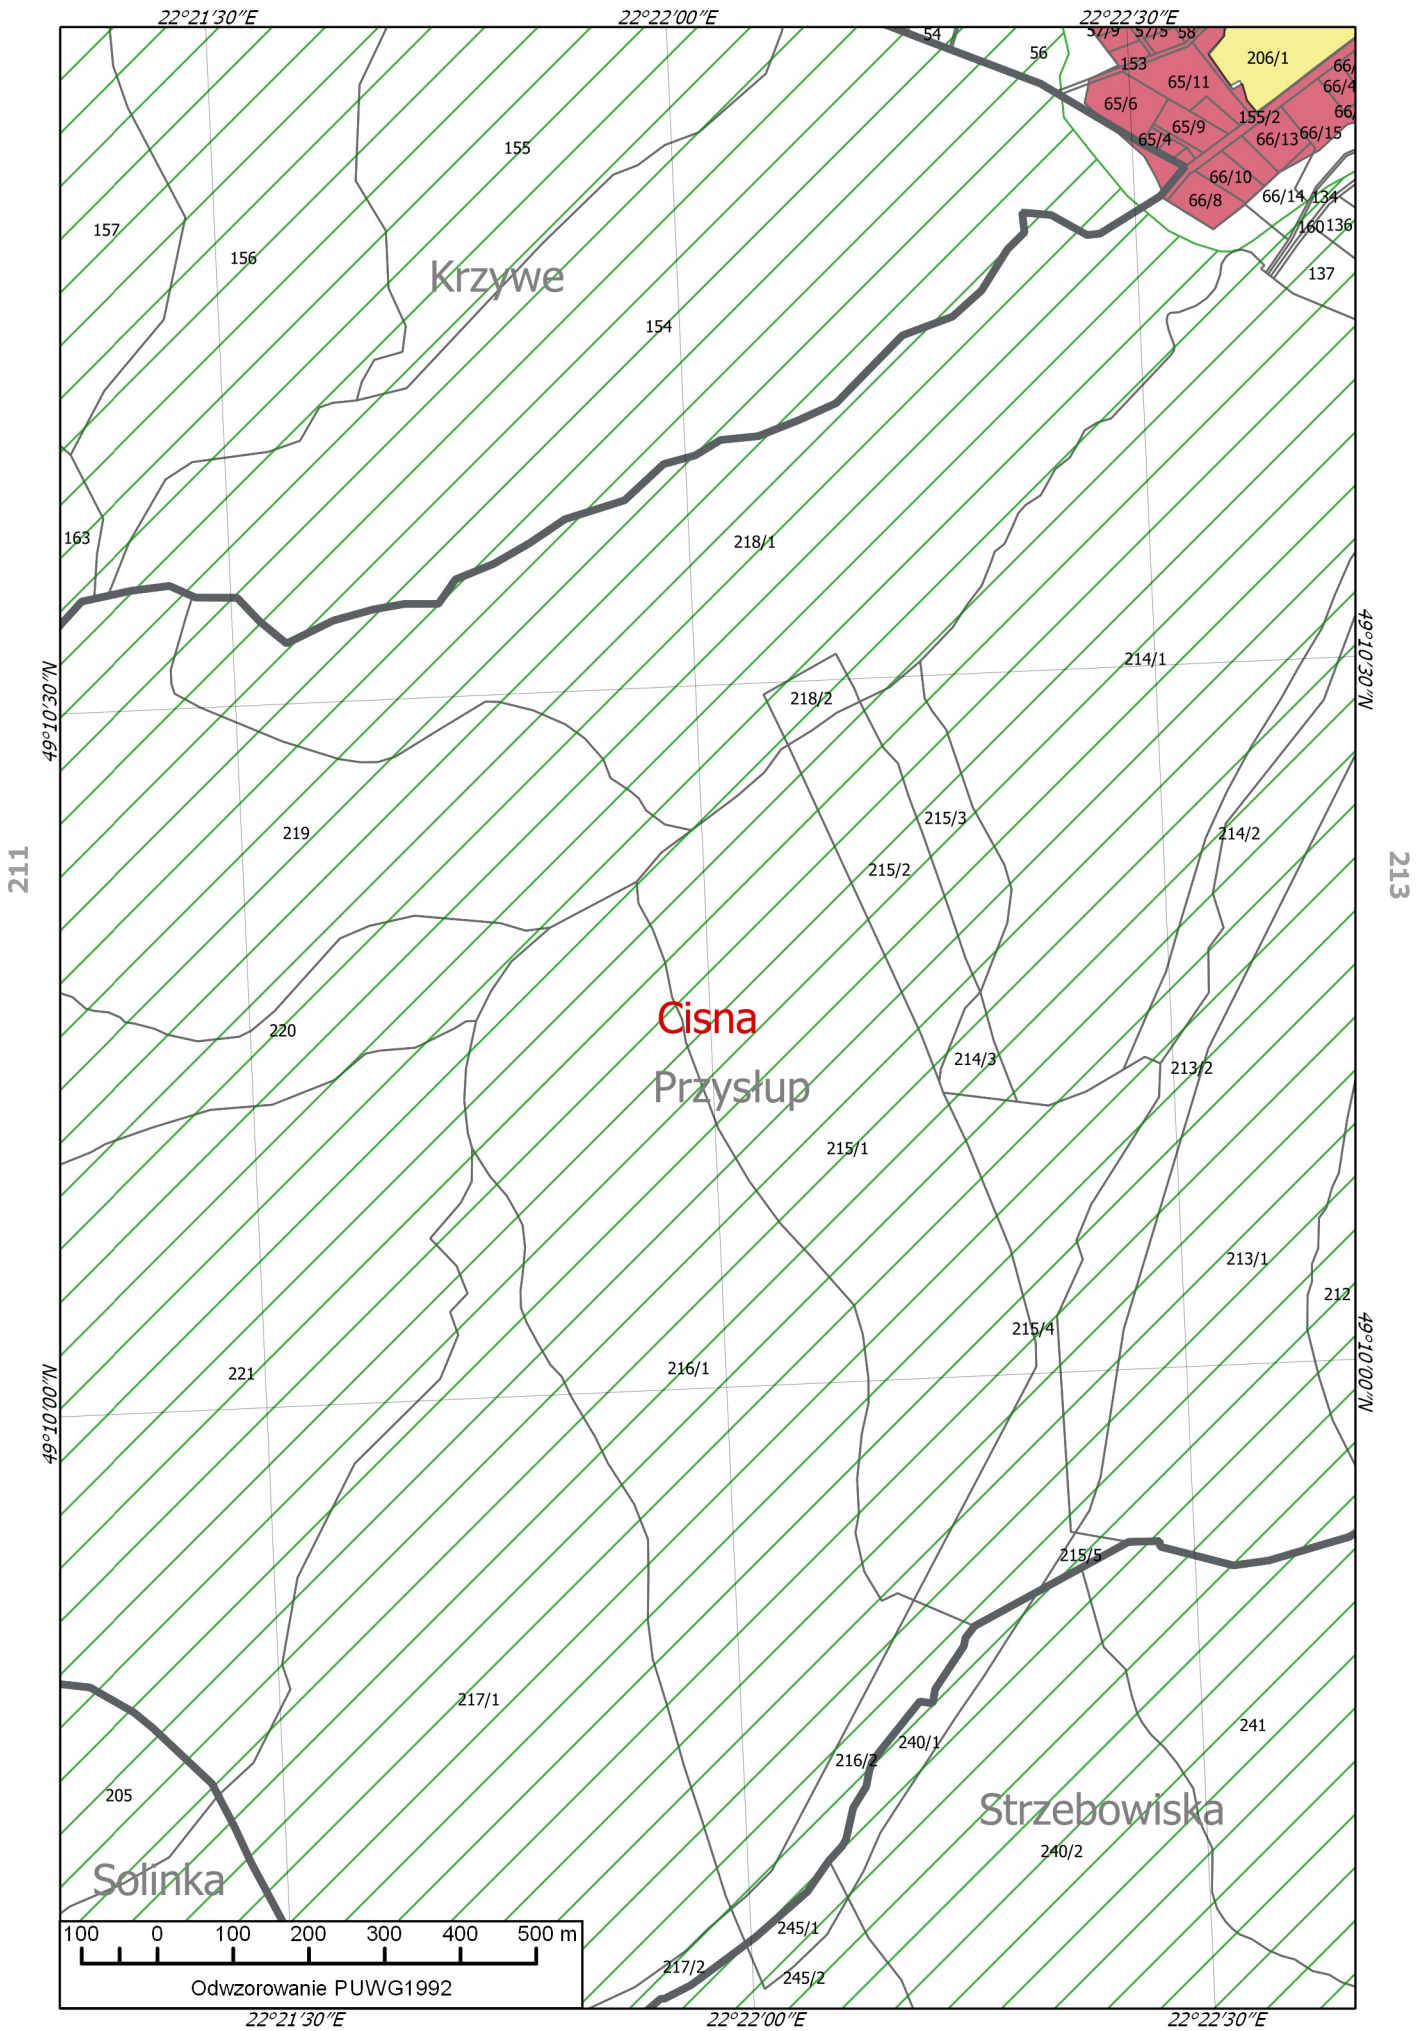

210

212

Odwzorowanie PUWG1992

22°21'30"E

22°22'00"E

22°22'30"E

Odwzorowanie PUWG1992

22°23'00"E

22°23'30"E

49°10'00"N

49°09'30"N

212

214

212

215

22°27'00"E

22°27'30"E

22°28'00"E

215

217

Odwzorowanie PUWG1992

100 0 100 200 300 400 500 m
Odwzorowanie PUWG1992

22°45'30"E

22°46'00"E

226

209

22°17'30"E

22°18'00"E

22°18'30"E

222

241

240