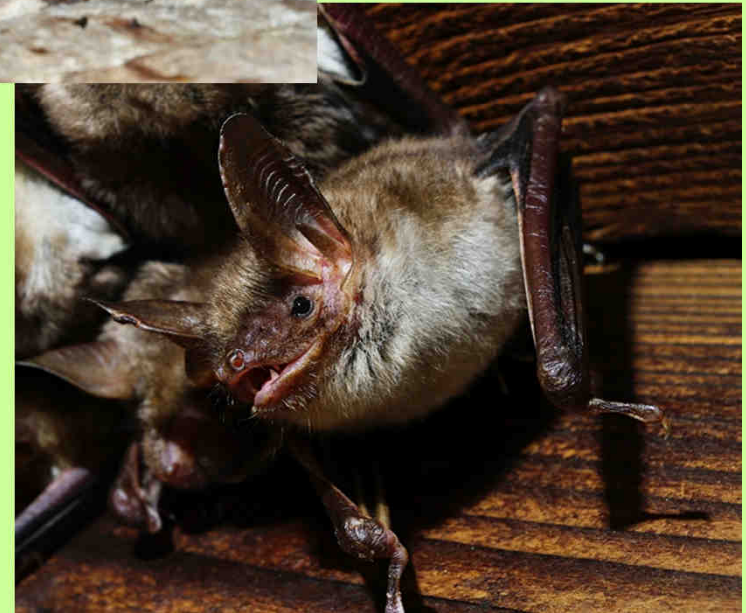

podkowiec mały *Rhinolophus hipposideros*

mały nietoperz

lato: kolonie rozrodcze na strychach

żeruje w lasach

zima: jaskinie, sztolnie

osiadły

nie potrafi przecisnąć się przez szczeliny

INFRASTRUKTURA
I ŚRODOWISKO
NARODOWA STRATEGIA SPÓJNOŚCI

UNIA EUROPEJSKA
EUROPEJSKI FUNDUSZ
ROZWOJU REGIONALNEGO

noek duży *Myotis myotis*

duży nietoperz

lato: kolonie rozrodcze na
strychach

żeruje w lasach

zima: jaskinie, sztolnie

wędrowny

potrafi przeciskać się
przez szczeliny