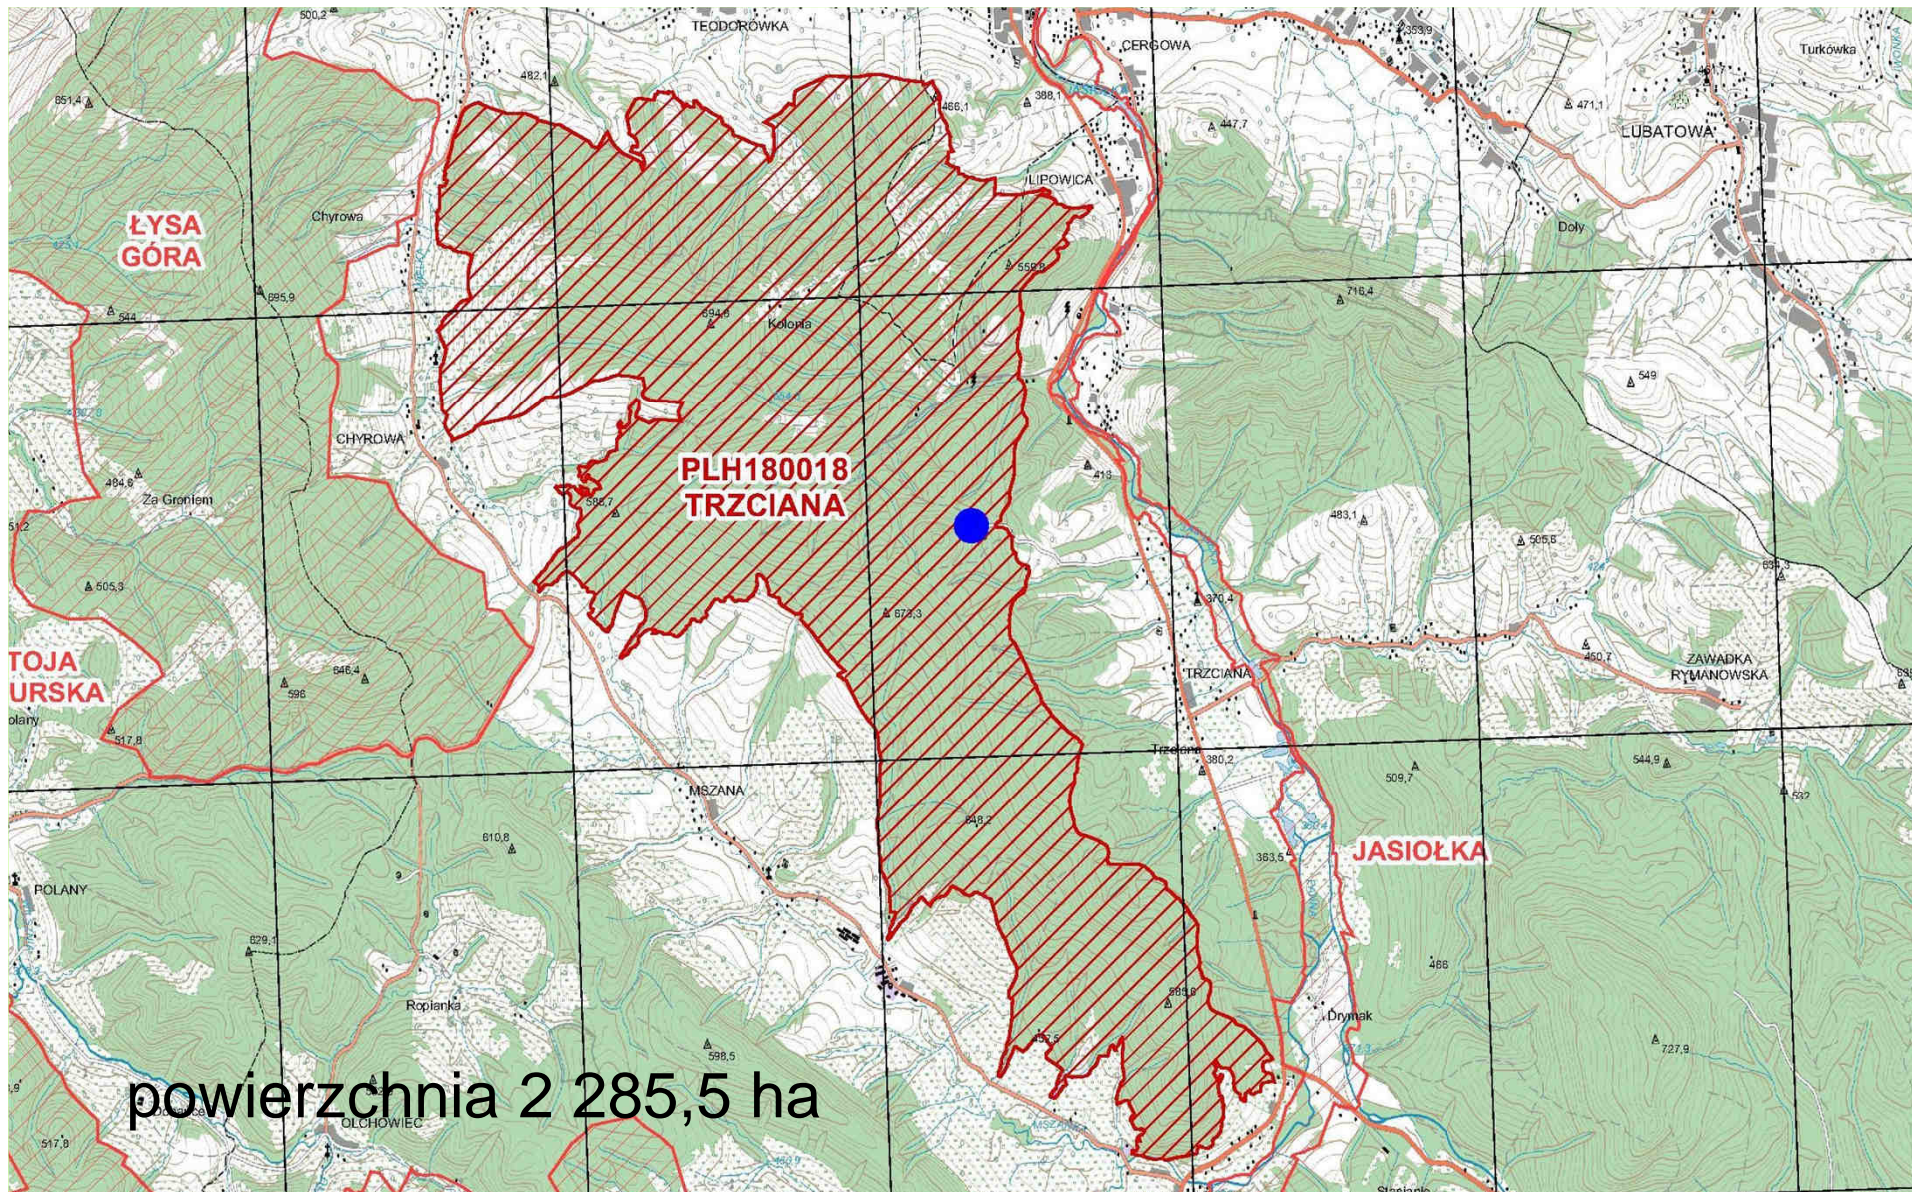

**INFRASTRUKTURA
I ŚRODOWISKO**
NARODOWA STRATEGIA SPÓJNOŚCI

GENERALNA
DYREKCJA
OCHRONY
ŚRODOWISKA

REGIONALNA
DYREKCJA
OCHRONY
ŚRODOWISKA
W RZESZOWIE

UNIA EUROPEJSKA
EUROPEJSKI FUNDUSZ
ROZWOJU REGIONALNEGO