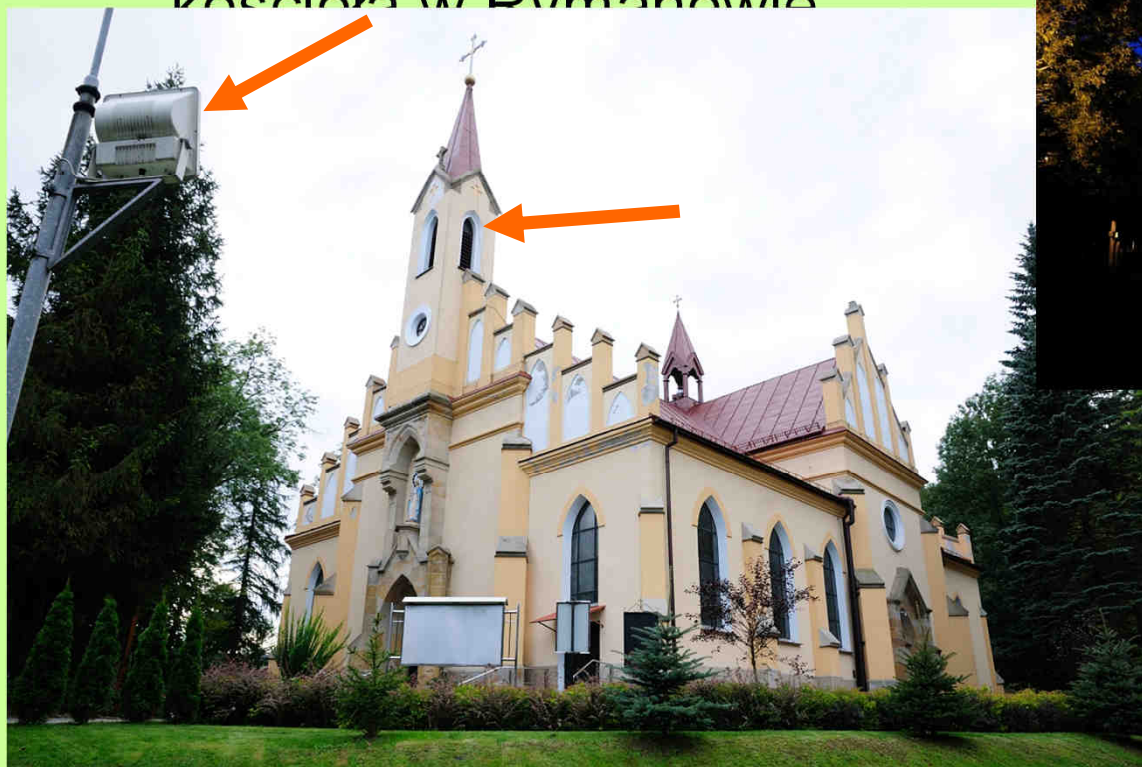

**INFRASTRUKTURA
I ŚRODOWISKO**
NARODOWA STRATEGIA SPÓJNOŚCI

UNIA EUROPEJSKA
EUROPEJSKI FUNDUSZ
ROZWOJU REGIONALNEGO

zalecenia dla ostoi Rymanów PLH180016

zły stan dachu kościoła w Sieniawie

=> wskazany bezpieczny dla nietoperzy remont dachu