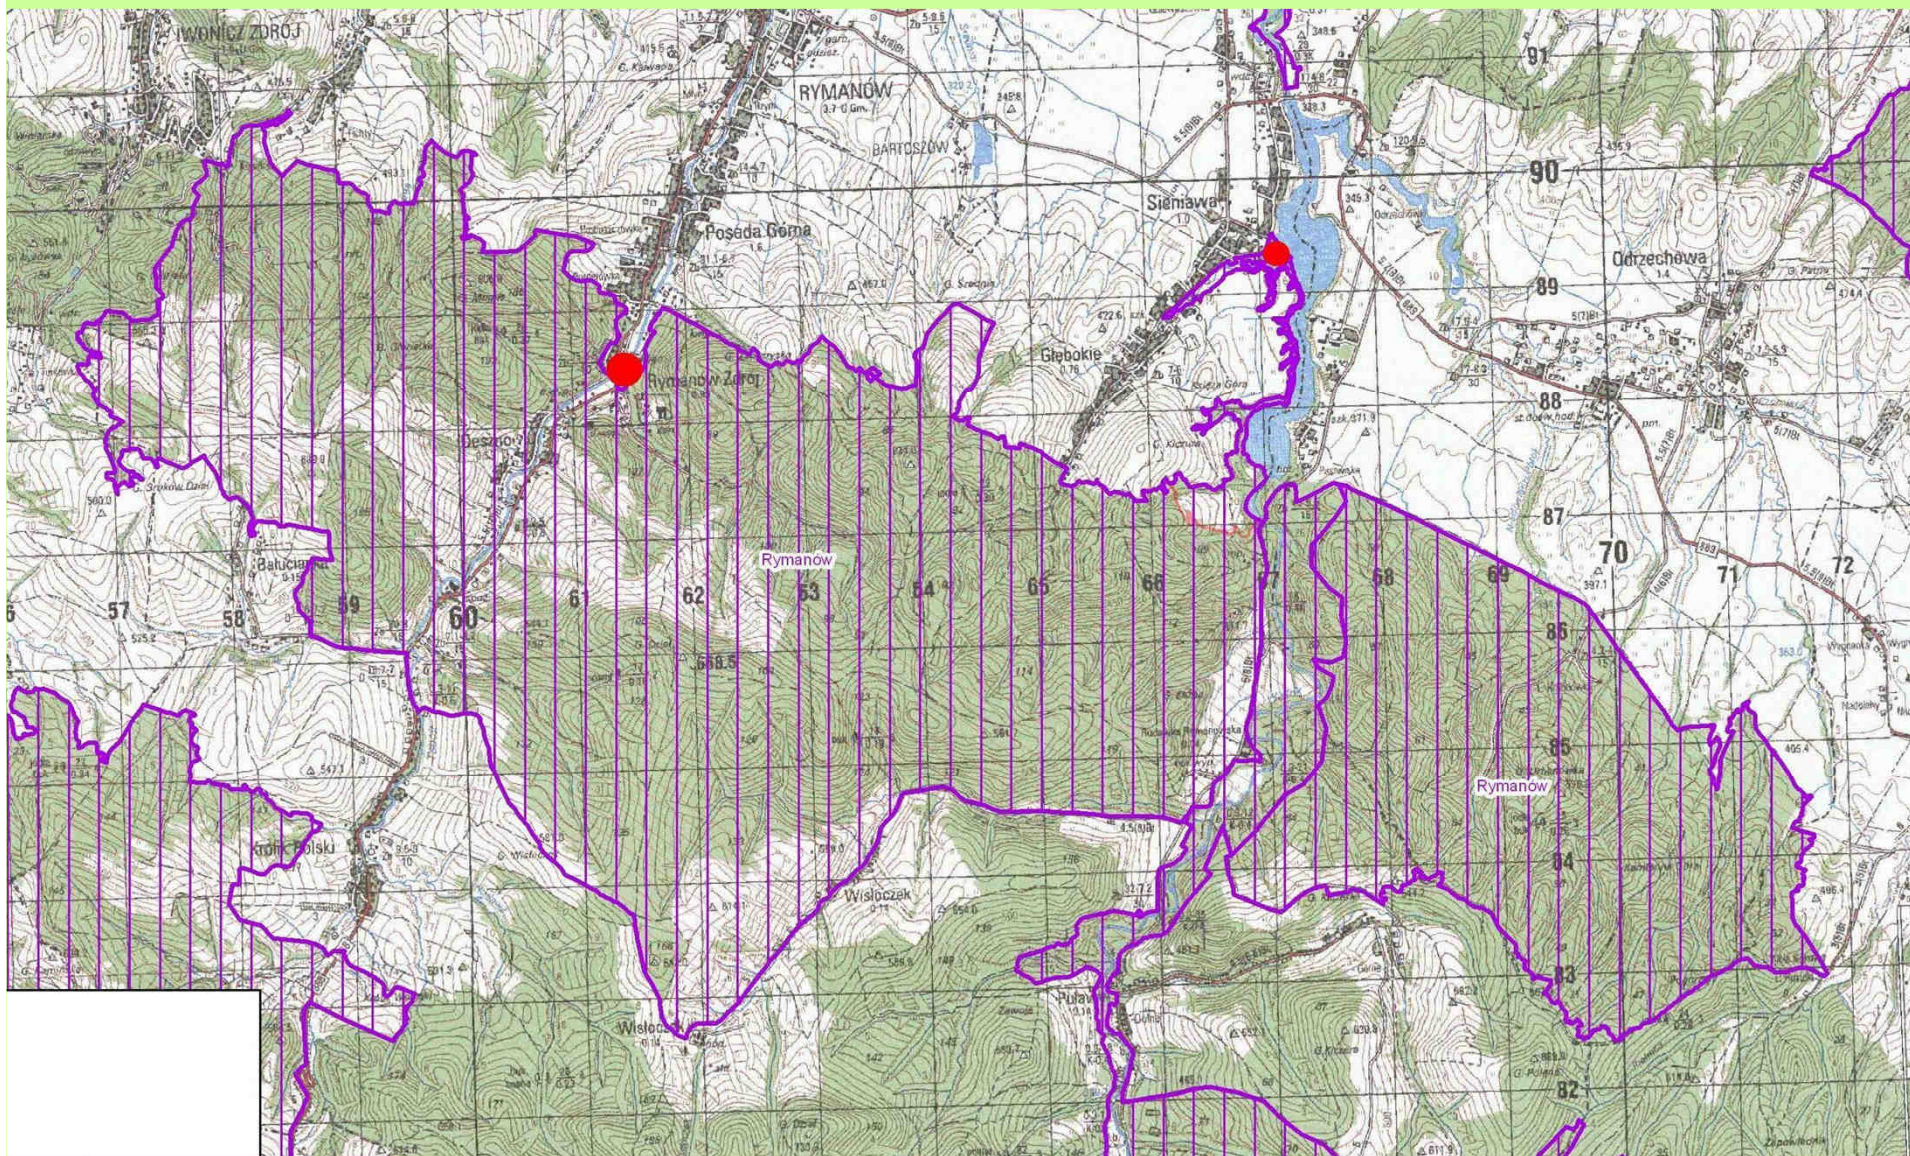

powierzchnia 5 241 ha

**INFRASTRUKTURA
I ŚRODOWISKO**
NARODOWA STRATEGIA SPÓJNOŚCI

UNIA EUROPEJSKA
EUROPEJSKI FUNDUSZ
ROZWOJU REGIONALNEGO