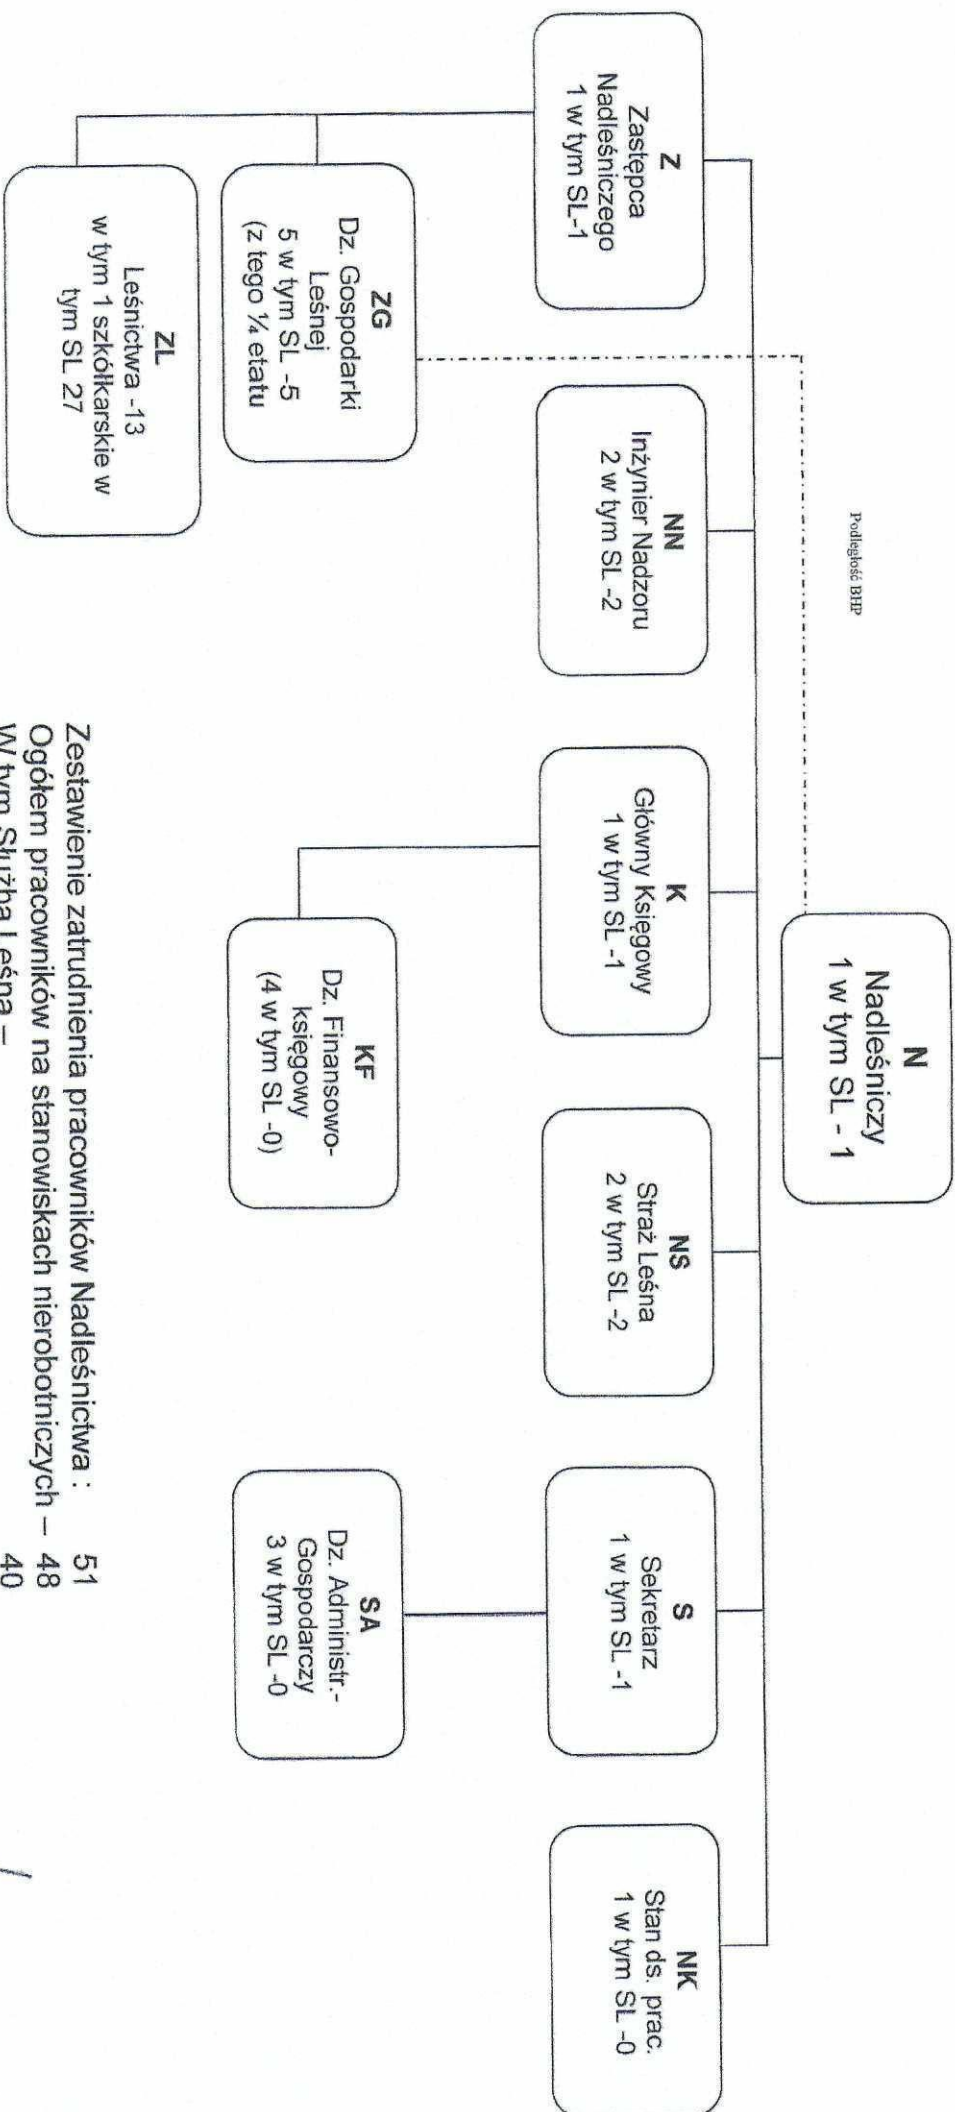

SCHEMAT ORGANIZACYJNY NADLEŚNICTWA NAMYSŁÓW

Zestawienie zatrudnienia pracowników Nadleśnictwa : 51
 Ogółem pracowników na stanowiskach nierobotniczych – 48
 W tym Służba Leśna – 40
 Poza Służbą Leśną – 8
 Stan zatrudnienia na dzień 01.01.2021