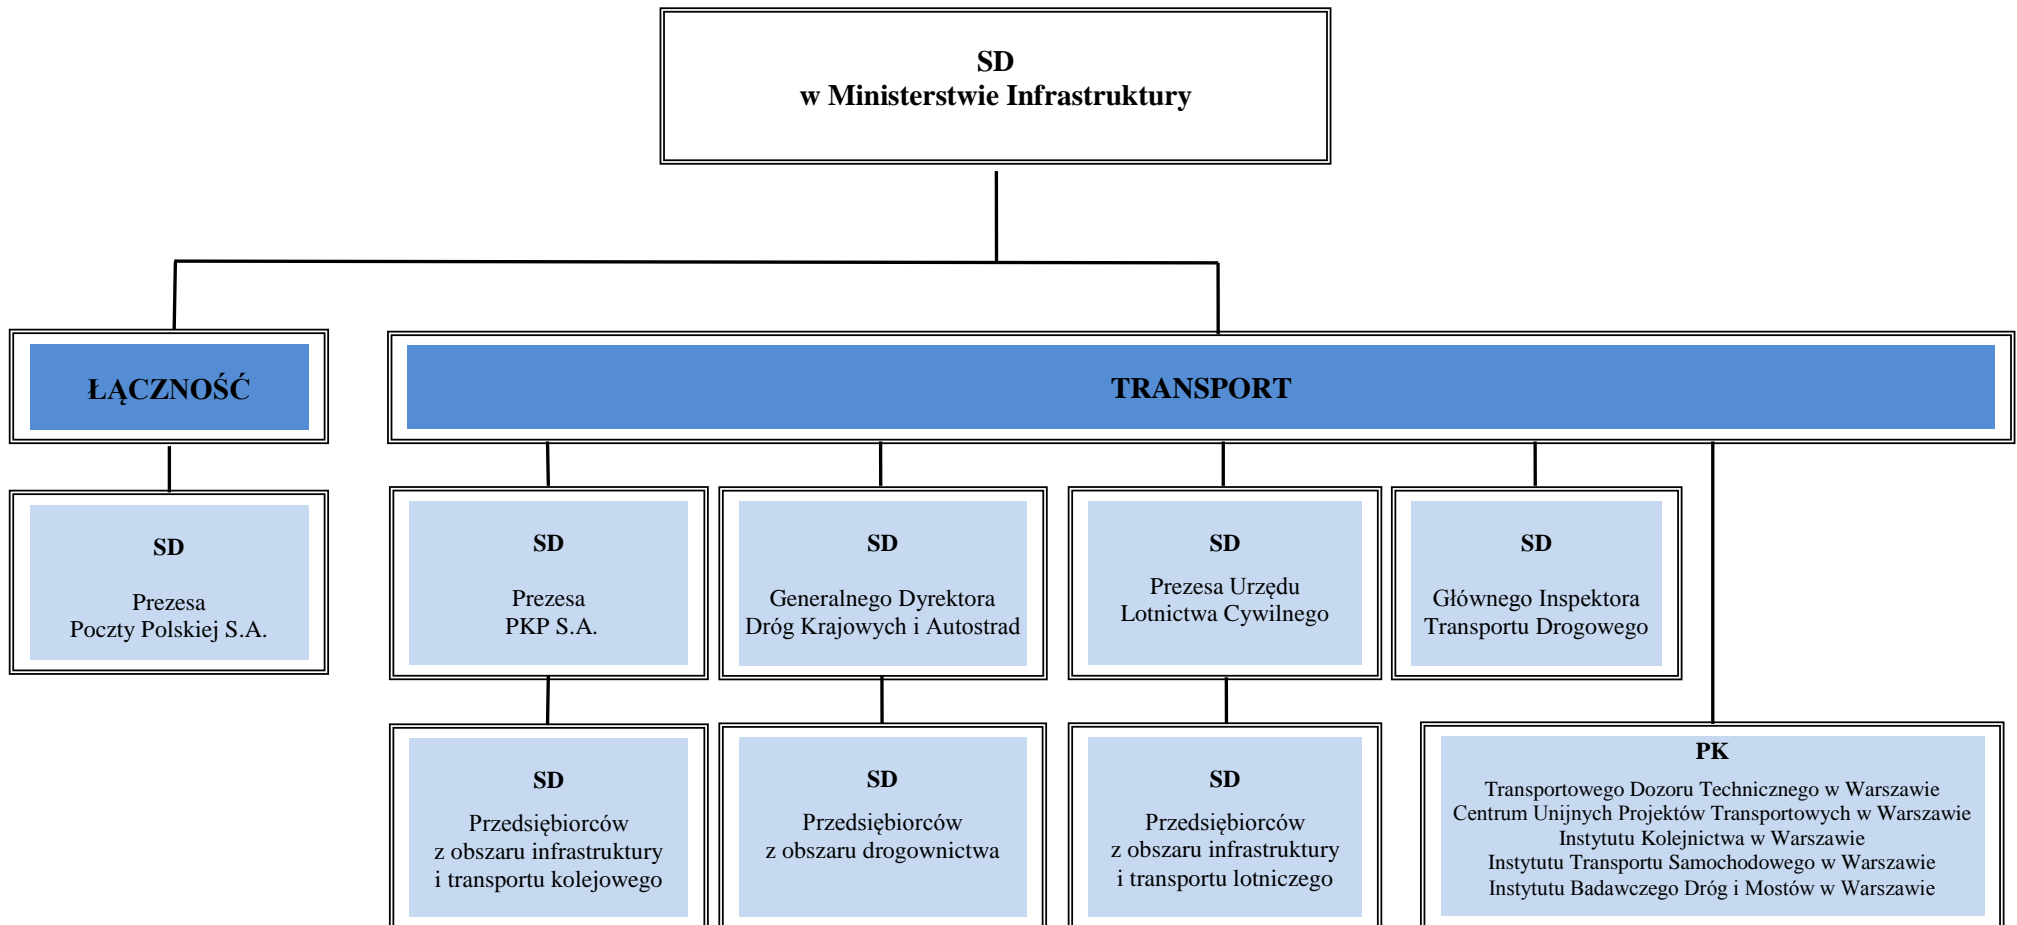

STRUKTURA ORGANIZACYJNA SYSTEMU STAŁEGO DYŻURU

Legenda:
SD – Stały Dyżur
PK – Punkt Kontaktowy