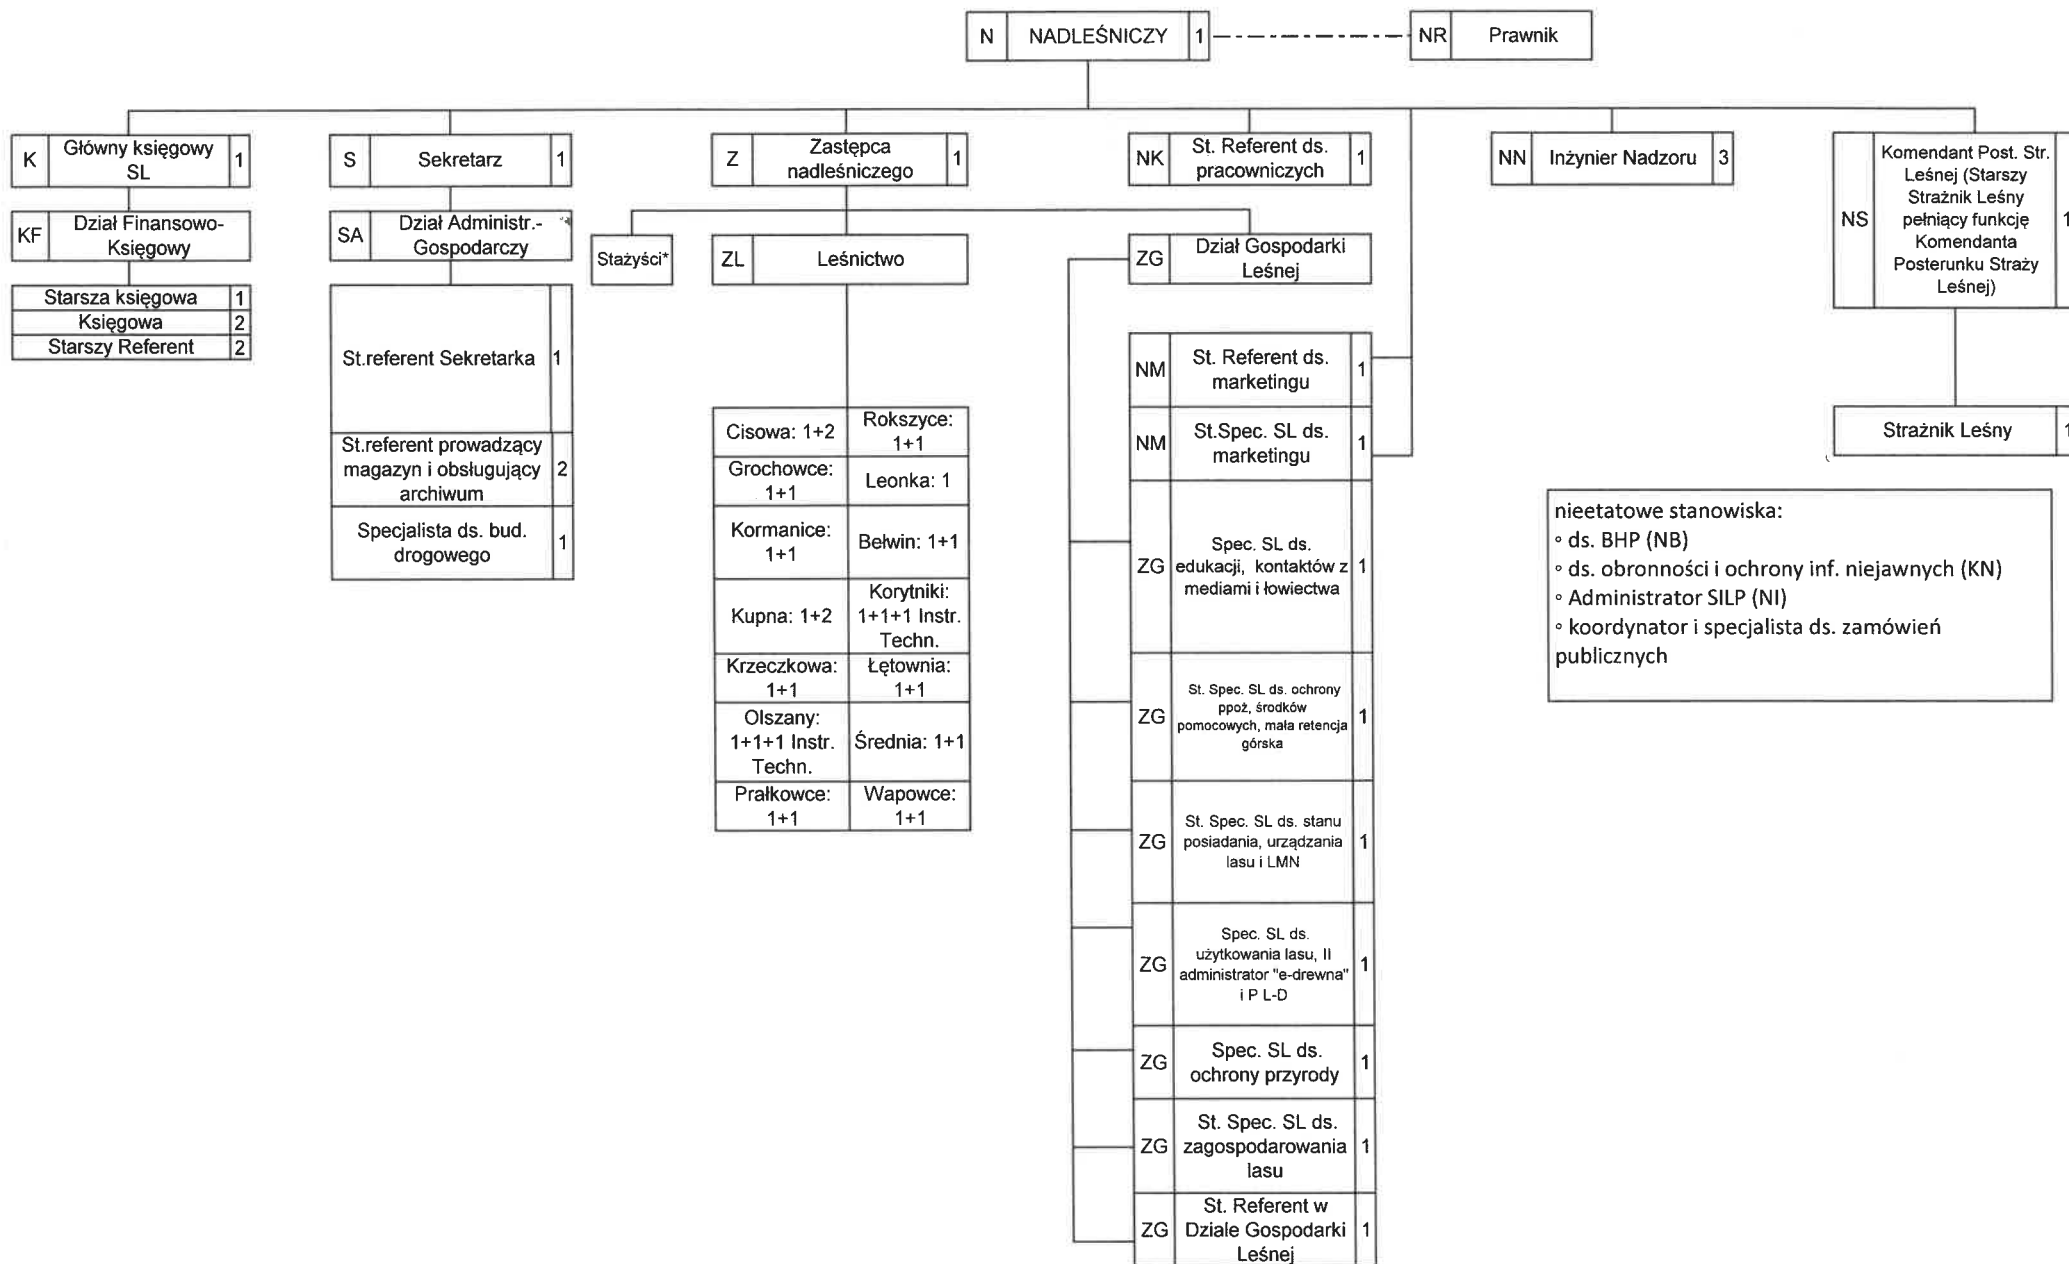

Schemat organizacyjny Nadleśnictwa Krasiczyn wg stanu na 18.10.2024 r.

Legenda: Symbol komórki organizacyjnej-pierwsza litera oznacza podporządkowanie służbowe (N-Nadleśniczy, Z-Zastępca Nadleśniczego, K-Główny Księgowy, S-Sekretarz), druga litera oznacza symbol komórki organizacyjnej.
*liczbę etatów oznaczono cyframi, liczbę stażystów wg skierowań RDLP Krosno.