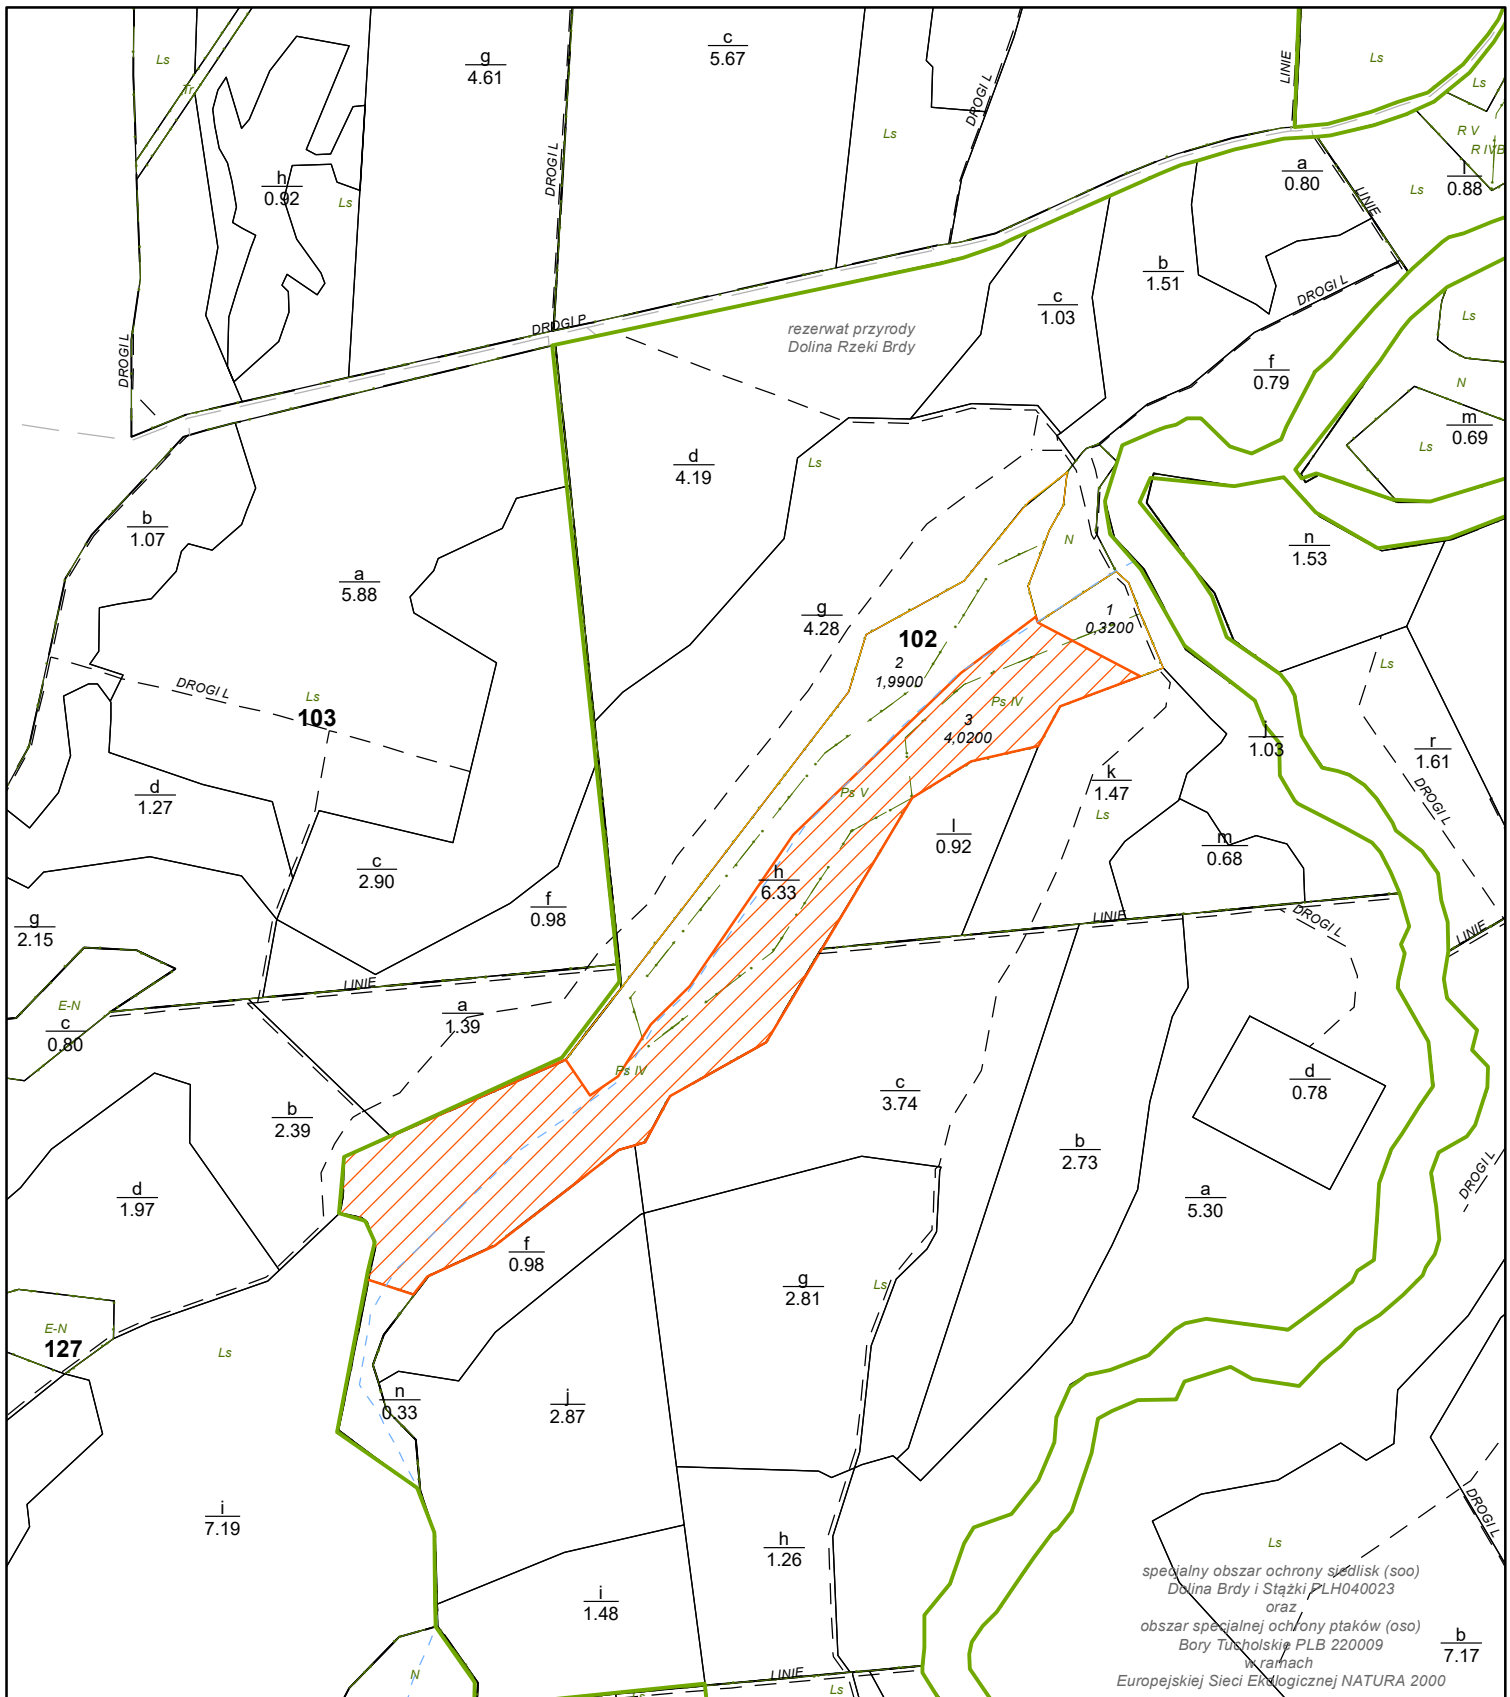

Nadleśnictwo Tuchola
Obręb Świt Leśnictwo Żółwiniec
Gmina Gostycyn, obr. ewid. Łyskowo
działka ewidencyjna nr 6102
księga wieczysta: BY1T/00005673/7

Załącznik nr 1
do ogłoszenia przetargu
na dzierżawę gruntów rolnych
(zn. spr. ZG.2217.5.2024)

Lokalizacja i opis przedmiotu przetargu

Sporządził:

- przedmiot przetargu:
 - cz. oddz. 102 - h - pow. 4,0200 ha, w tym:
 - Ps kl. IV - 3,3400 ha (cz. dz. rolnej 3)
 - Ps kl. V - 0,6800 ha (cz. dz. rolnej 3)

- granica działek rolnych

- granica rezerwatu przyrody Dolina Rzeki Brdy na gruntach LP
granica specjalnego obszaru ochrony siedlisk (soo)

1:5 000