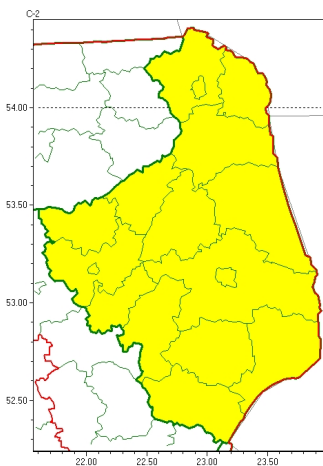

### Zasięg ostrzeżeń w województwie

Gęsta mgła  
2025-01-20 11:38

## WOJEWÓDZTWO PODLASKIE OSTRZEŻENIA METEOROLOGICZNE ZBIORCZO NR 15 WYKAZ OBOWIĄZUJĄCYCH OSTRZEŻEŃ o godz. 11:38 dnia 20.01.2025

Zjawisko/Stopień zagrożenia	Gęsta mgła/1
Obszar (w nawiasie numer ostrzeżenia dla powiatu)	powiaty: augustowski(11), białostocki(12), Białystok(12), bielski(12), grajewski(11), hajnowski(12), kolneński(11), Łomża(11), łomżyński(11), moniecki(11), sejneński(10), siemiatycki(12), sokólski(10), suwalski(10), Suwałki(10), wysokomazowiecki(12), zambrowski(11)
Ważność	od godz. 16:00 dnia 20.01.2025 do godz. 09:00 dnia 21.01.2025
Prawdopodobieństwo	70%
Przebieg	Prognozuje się gęste mgły, w zasięgu których widzialność może miejscami wynosić poniżej 200 m.
SMS	IMGW-PIB OSTRZEGA: MGŁA/1 podlaskie (wszystkie powiaty) od 16:00/20.01 do 09:00/21.01.2025 widzialność 200 m. Dotyczy powiatów: wszystkie powiaty.
RSO	Woj. podlaskie (wszystkie powiaty), IMGW-PIB wydał ostrzeżenie pierwszego stopnia o silnych mgłach
Uwagi	Brak.