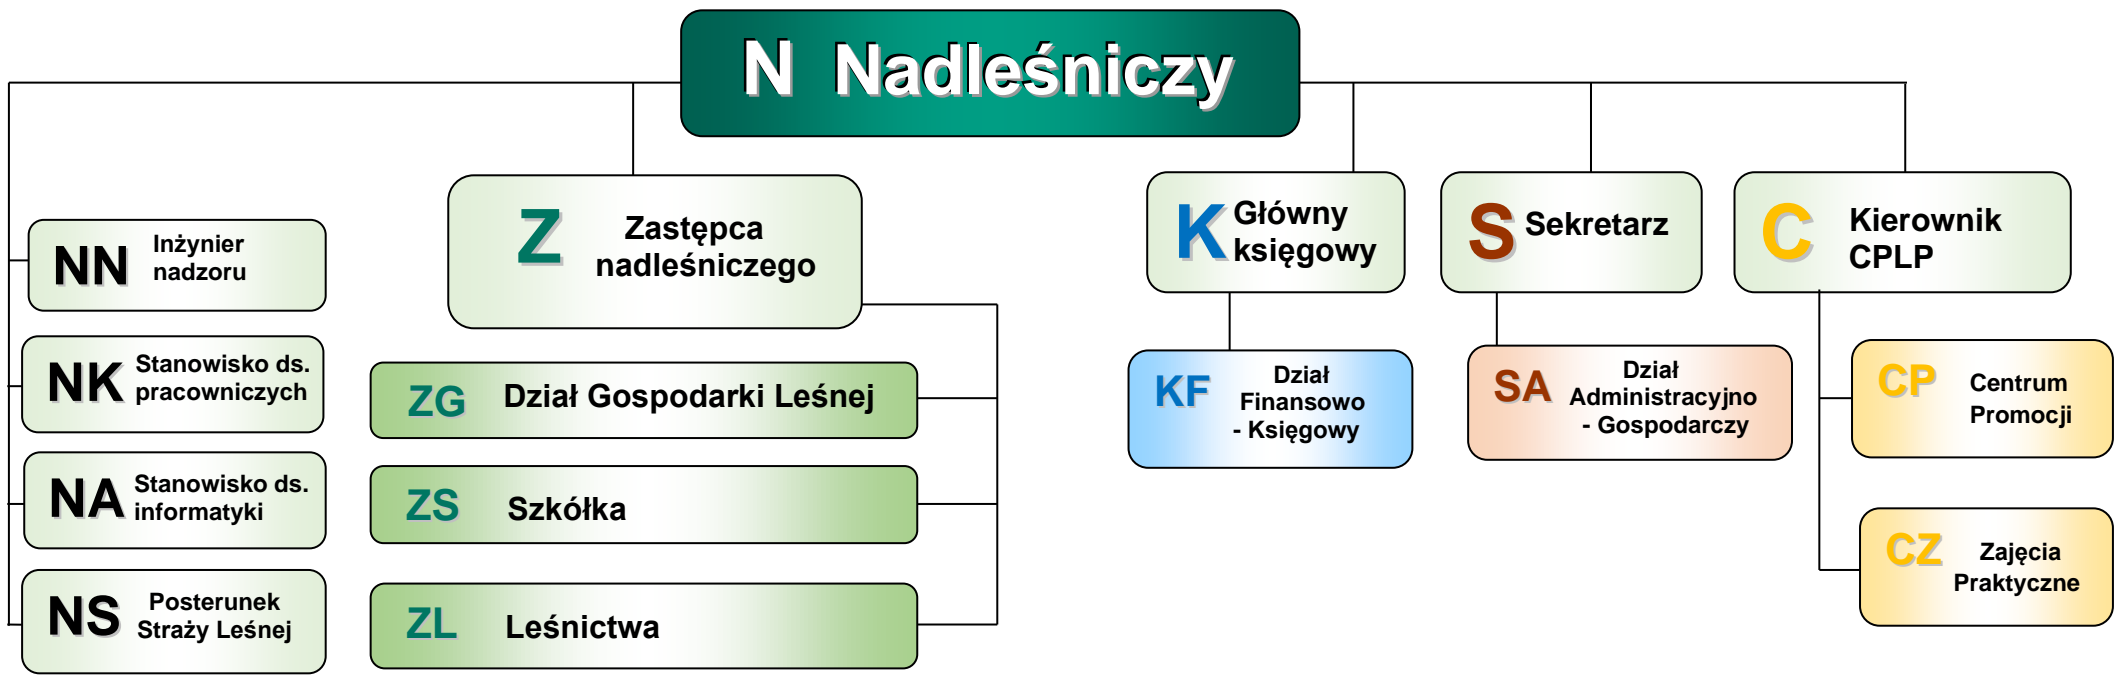

## Schemat organizacyjny Nadleśnictwa Krucz

Podpisał:  
Stanisław Zalewski  
Nadleśniczy  
Nadleśnictwa Krucz