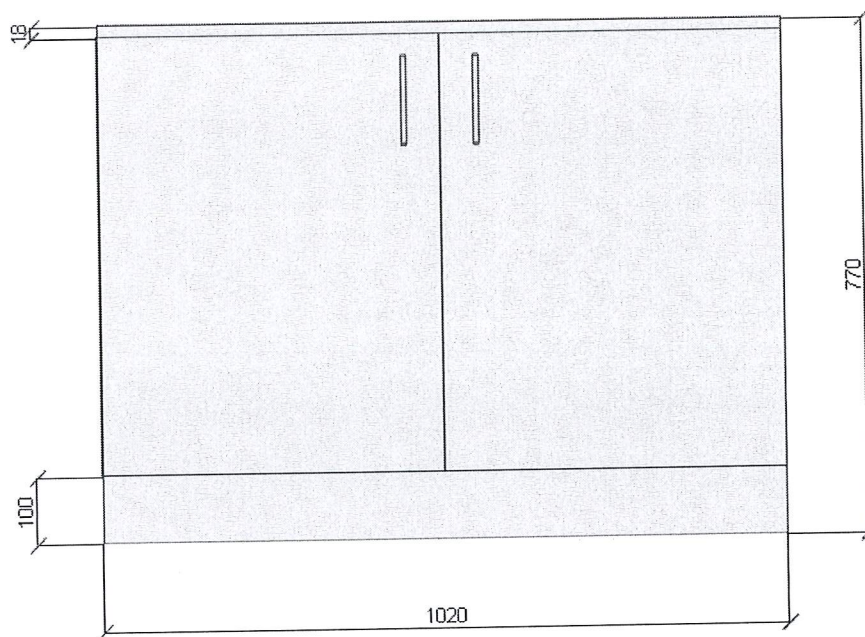

Szafka pod drukarkę

Str. 9/9

1 szt.

szafka pod drukarkę 1 sztuka

szafka zamykana na klucz, zawiasy standard, pełna regulacja półek, kolor: korpus Kronospan dąb craft złoty K003, front Kronospan stone gray 0112