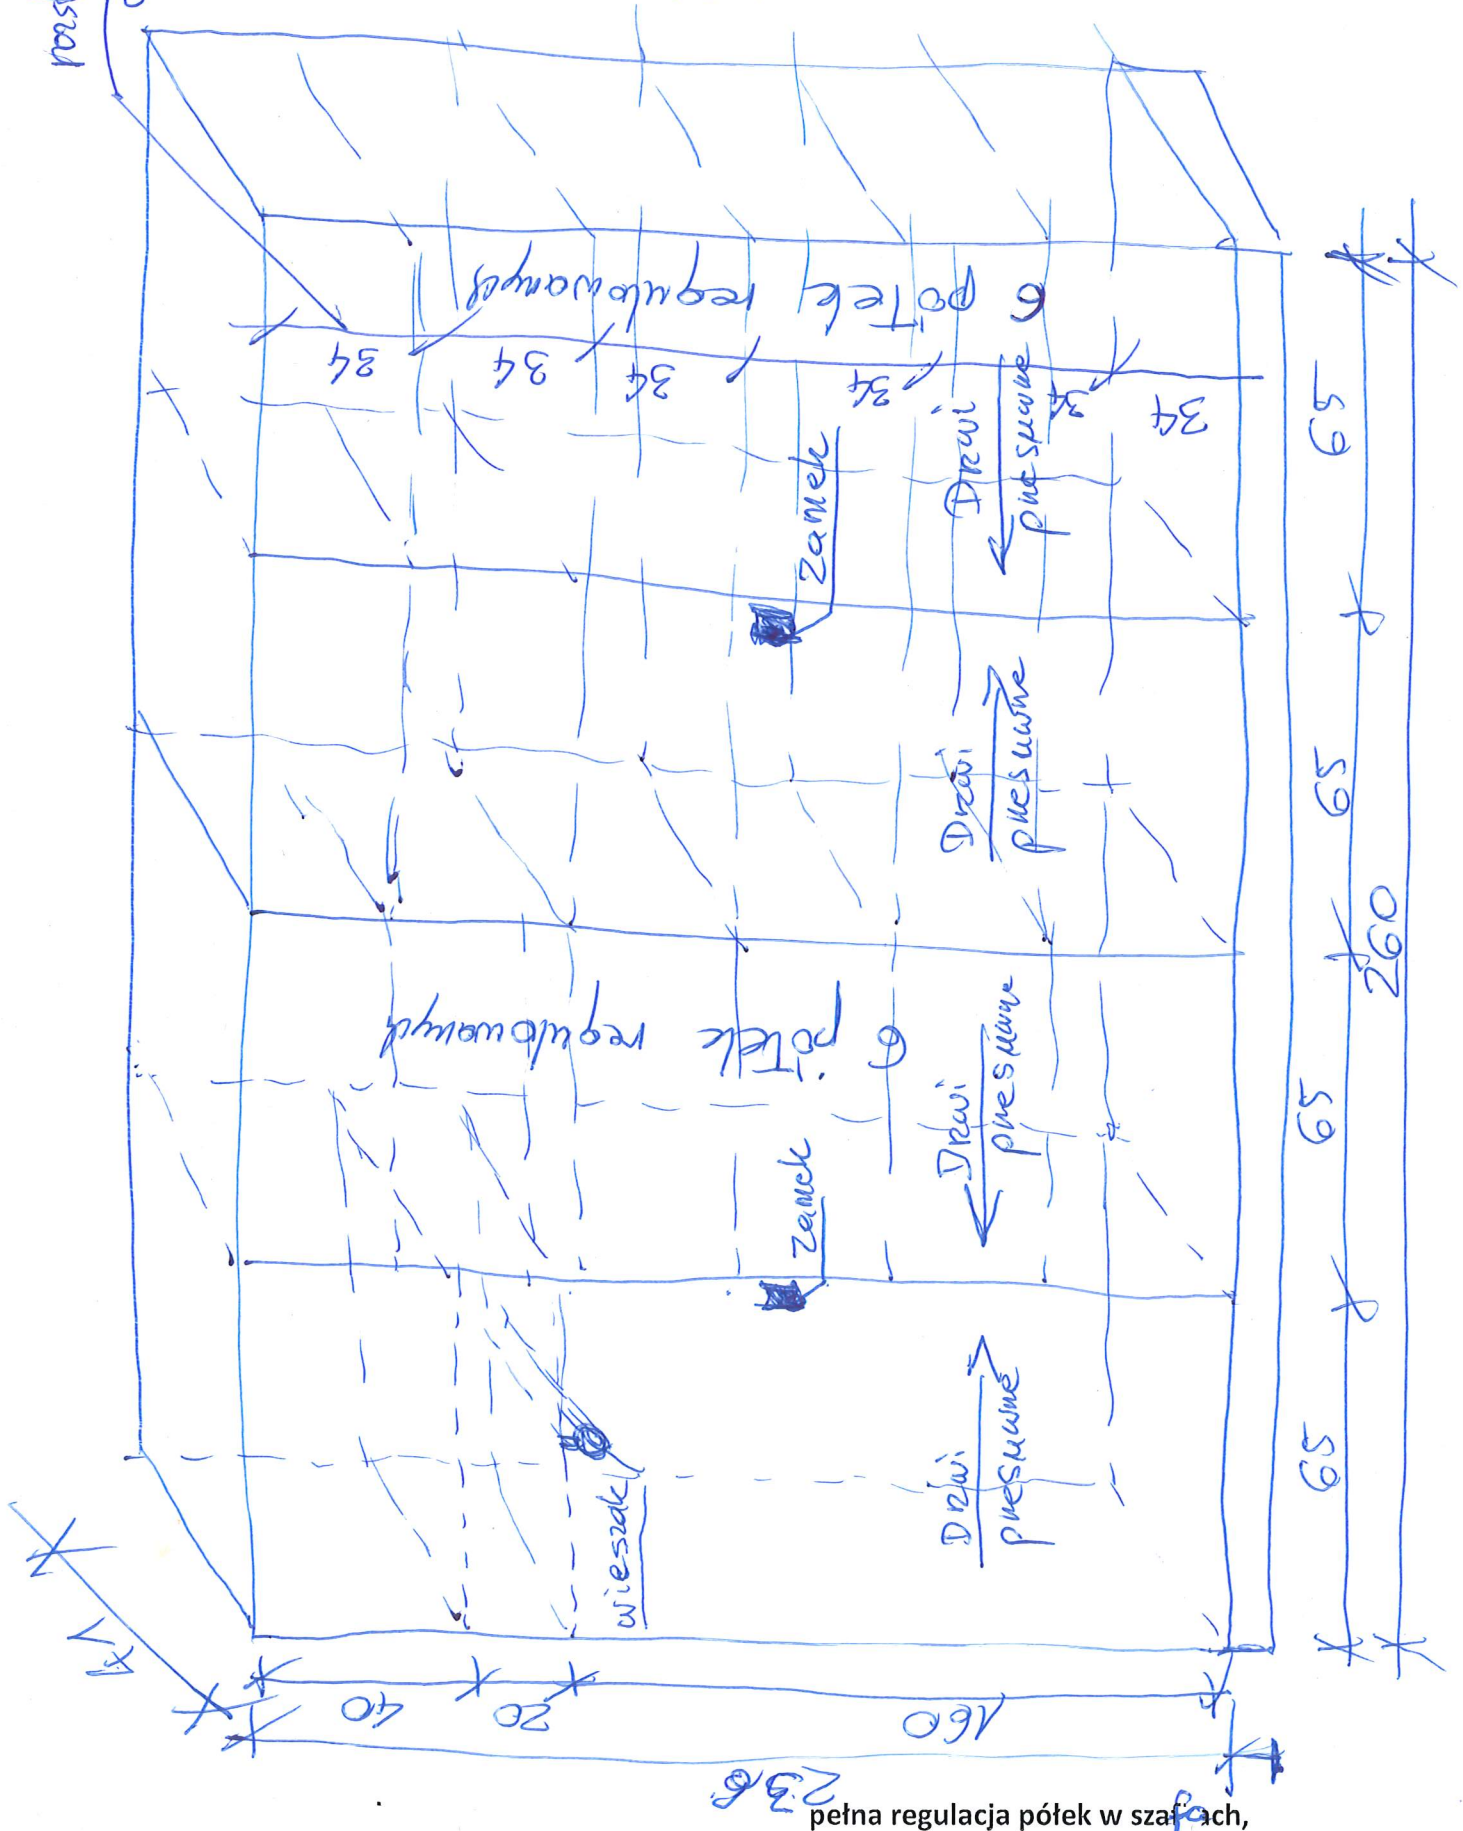

rozstaw półek  
34cm

# Szafy

pokój nr 11  
Kominelwa

1/9

pełna regulacja półek w szafach,

kolor Kronospan dąb **Craft** złoty K003 (korpus i fronty).