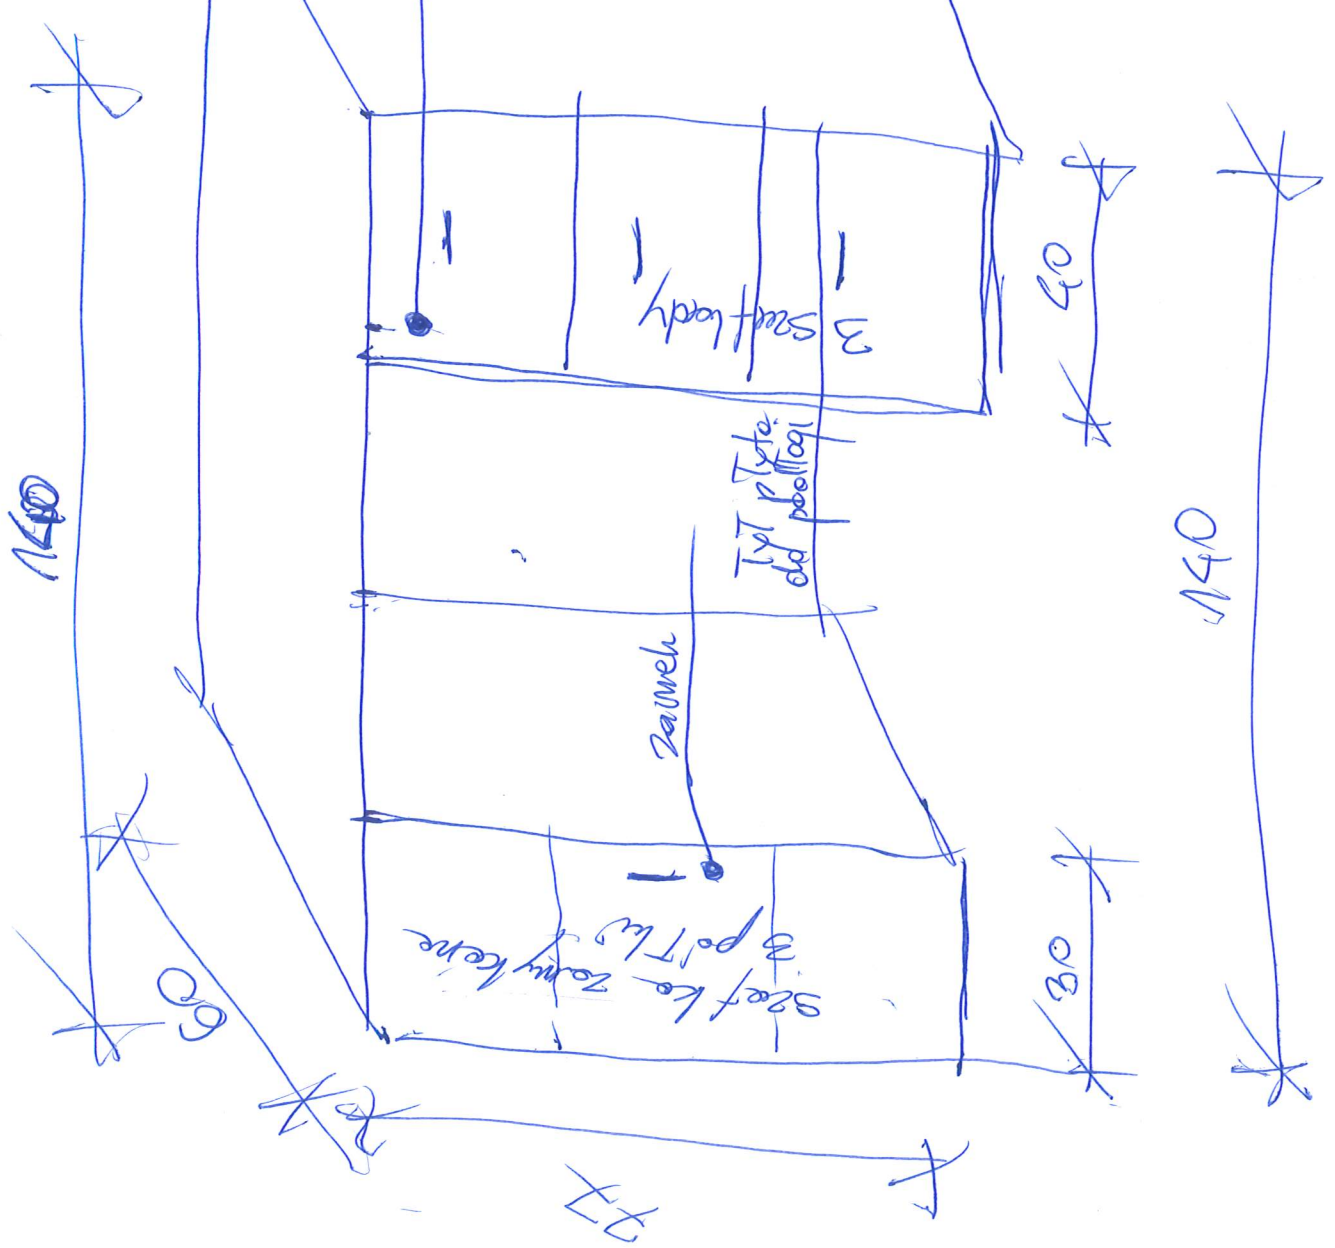

podój 31  
Epidemiologia  
Biurko - 1827

Ola.

Szuflady i szafki zamykane na klucz, zawiasy standard, pełna regulacja półek w szafkach, szuflady osadzone na prowadnicach kulkowych - pełny wysuw, cichy domyk, kolor: korpus Kronospan dąb craft złoty K003, front Kronospan stone gray 0112.