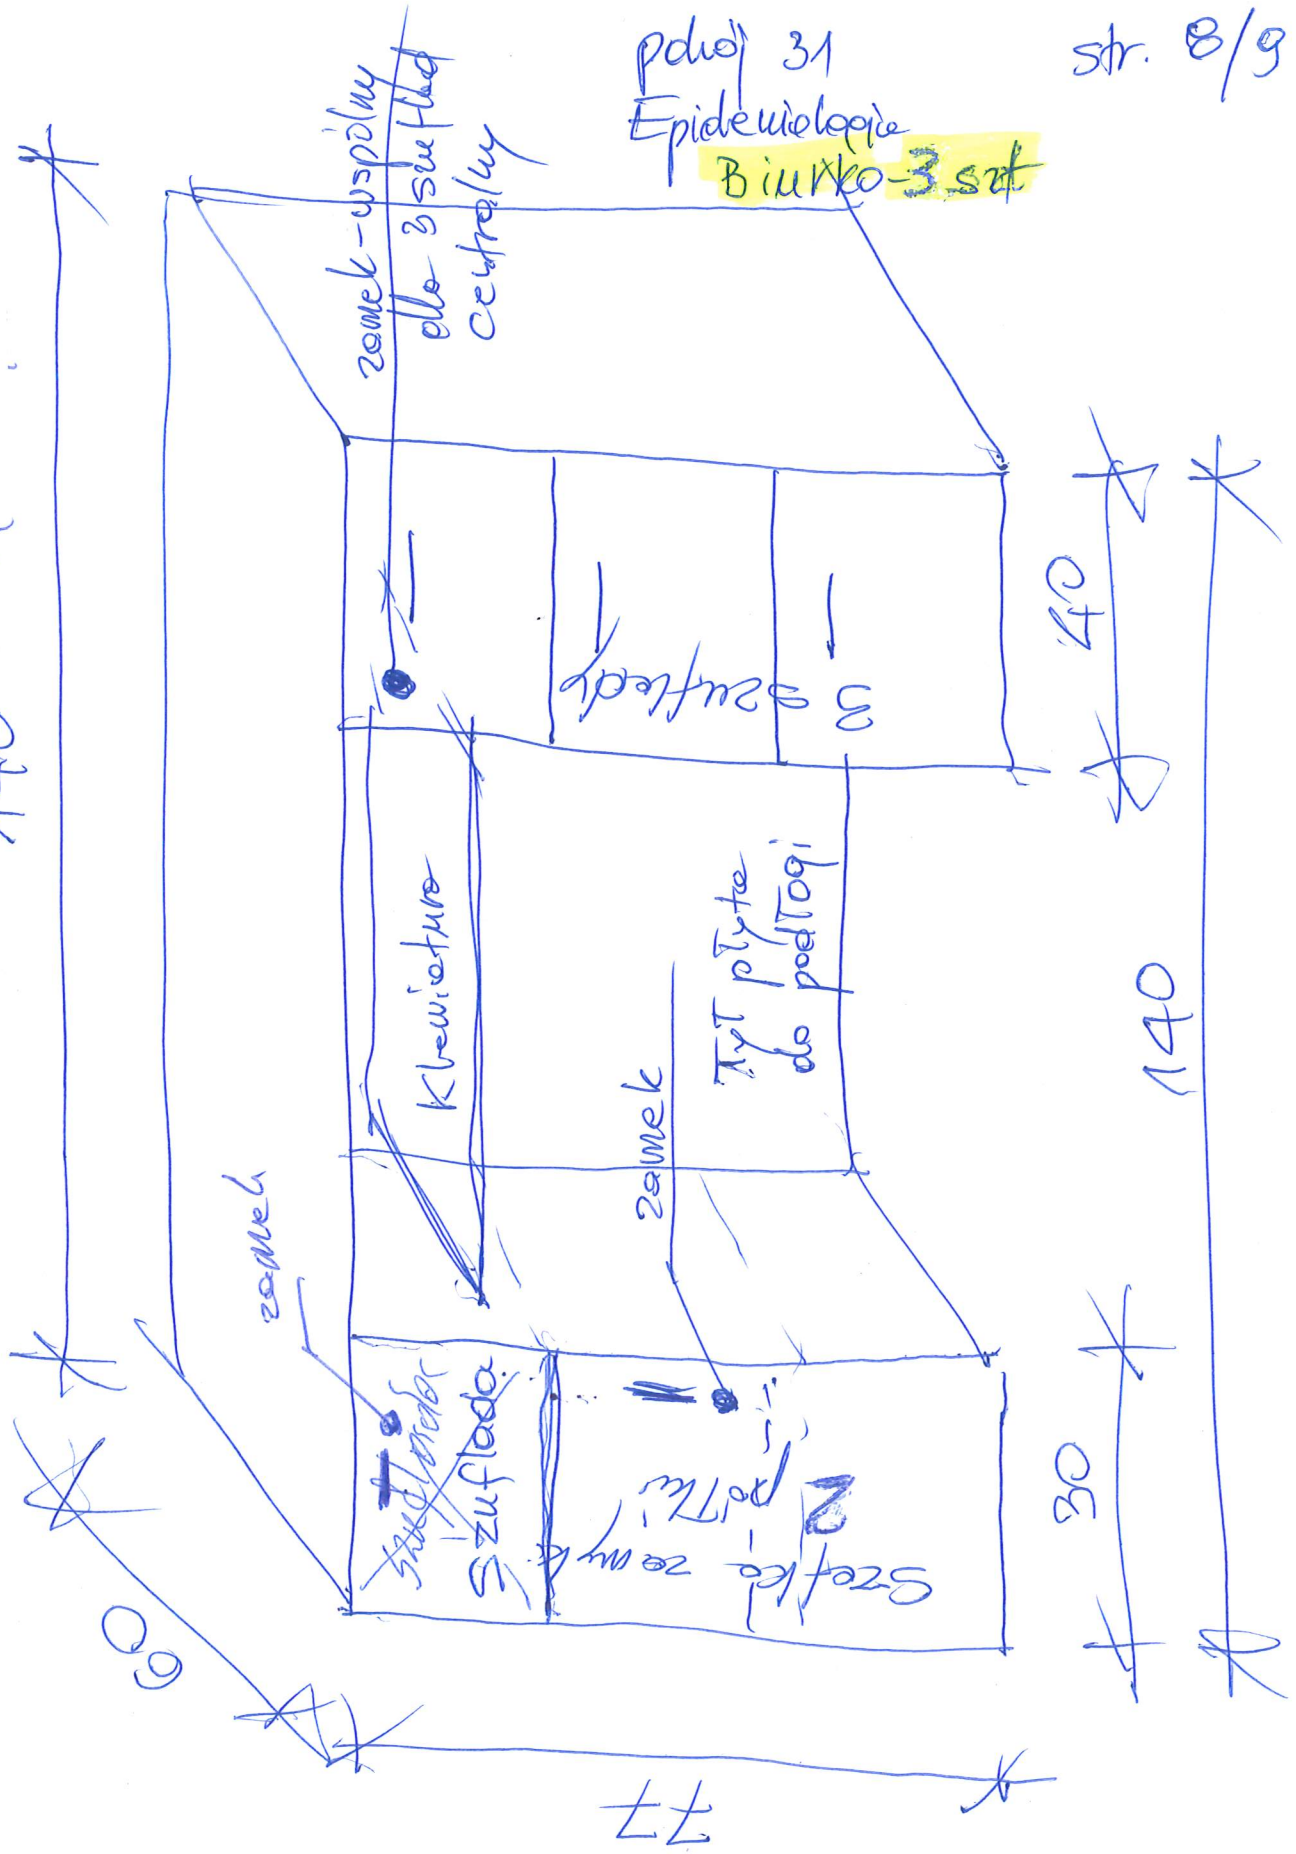

Amis
Gwepu
Gwepou

140

pduj 31
Epidemiologie
Biurko-3 szt

str. 8/9

Szuflady i szafki zamykane na klucz, zawiasy standard, pełna regulacja półek w szafkach, szuflady osadzone na prowadnicach kulkowych - pełny wysuw, cichy domyk, kolor: korpus Kronospan dąb craft złoty K003, front Kronospan stone gray 0112.