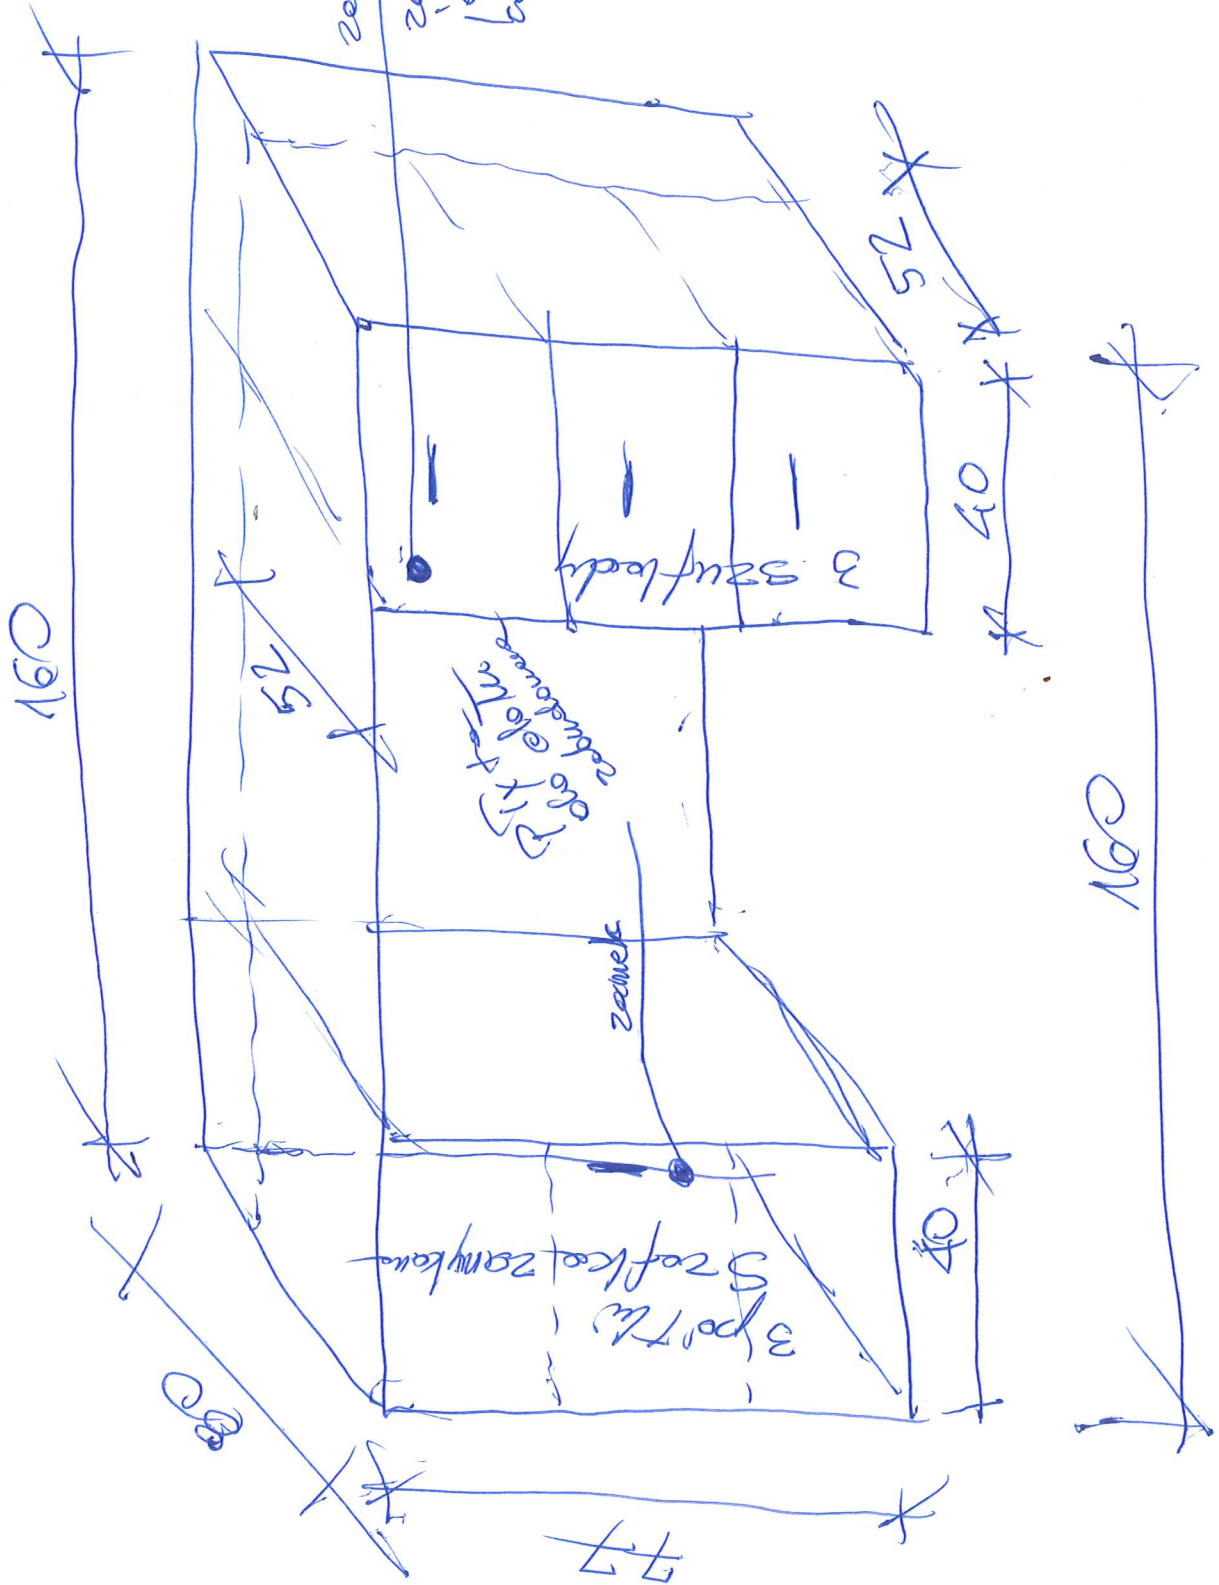

Zastępca RPIS

pduj 31
Epidemidopie
Biurko - 1524

Szuflady i szafki zamykane na klucz, zawiasy standard, pełna regulacja półek w szafkach, szuflady osadzone na prowadnicach kulkowych - pełny wysuw, cichy domyk, kolor: korpus Kronospan dąb craft złoty K003, front Kronospan stone gray 0112.