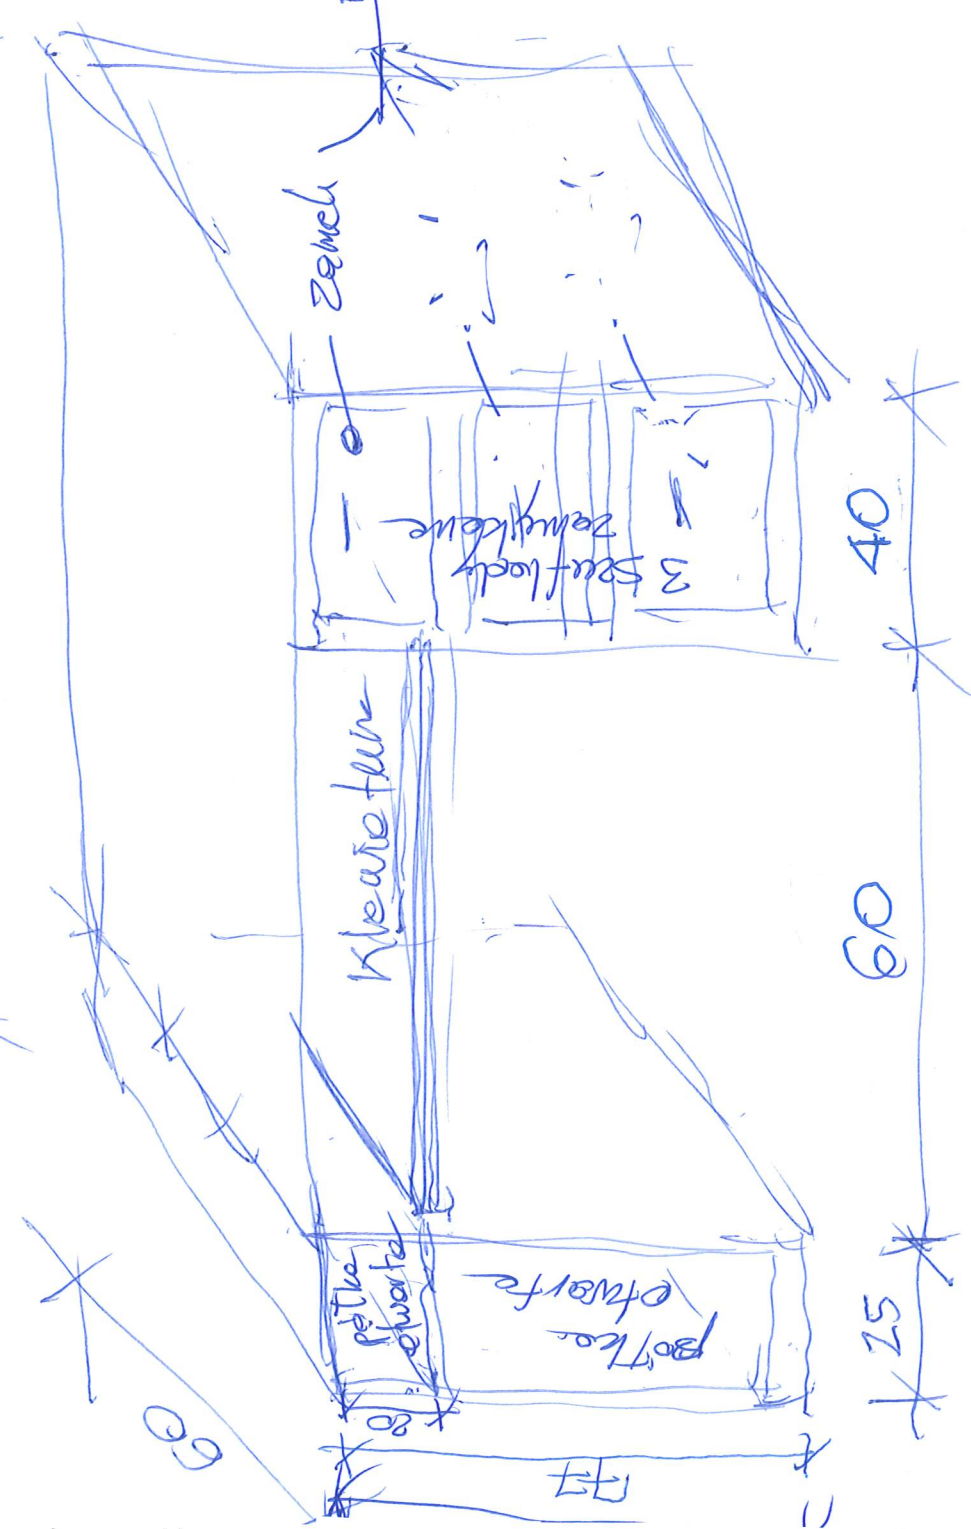

# Stolika + biurko - 1szt

str. 2/9

Szafki zamykane na klucz, zawiasy standard, pełna regulacja półek w szafkach,

kolor Kronospan dąb **craft** złoty **Koos** (korpus i fronty).

Sk Apuierka  
Cisew

182

125

podobny w M  
Biuorko - 182  
Kolumnowa