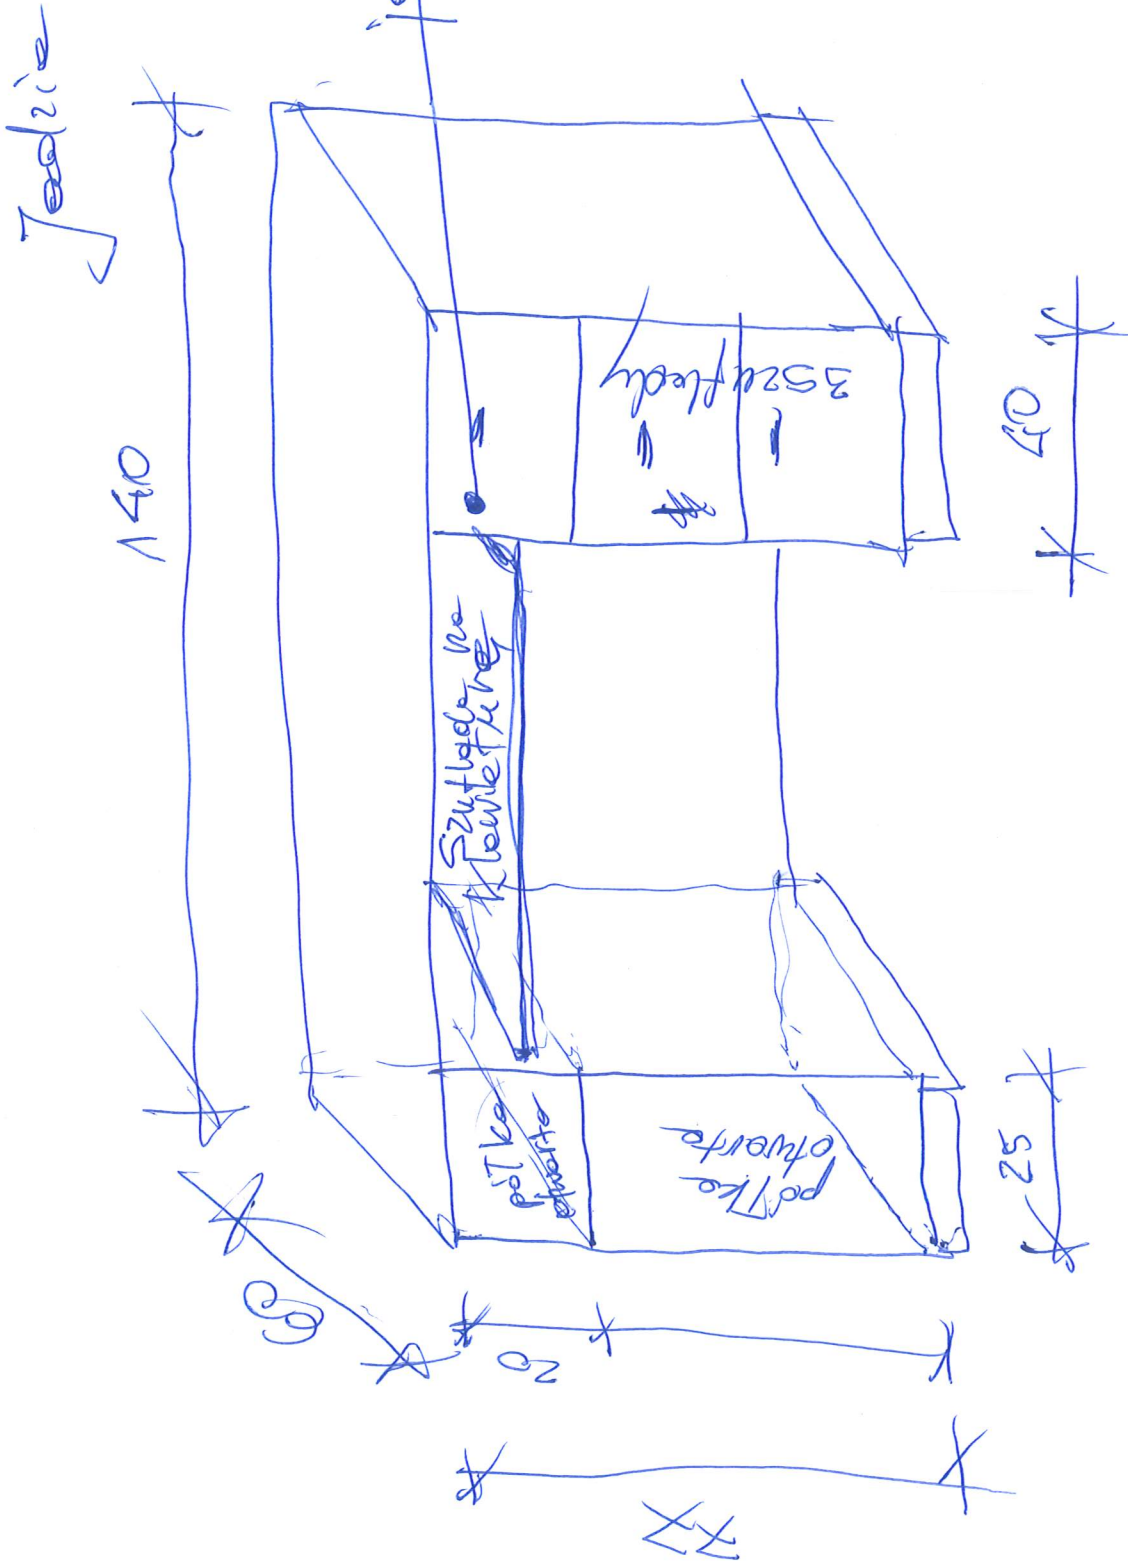

pokój 31
Epidemiologia

Biuurko - 152t

Szuflady i szafki zamykane na klucz, zawiasy standard, pełna regulacja półek w szafkach, szuflady osadzone na prowadnicach kulkowych - pełny wysuw, cichy domyk, kolor: korpus Kronospan dąb craft złoty K003, front Kronospan stone gray 0112.