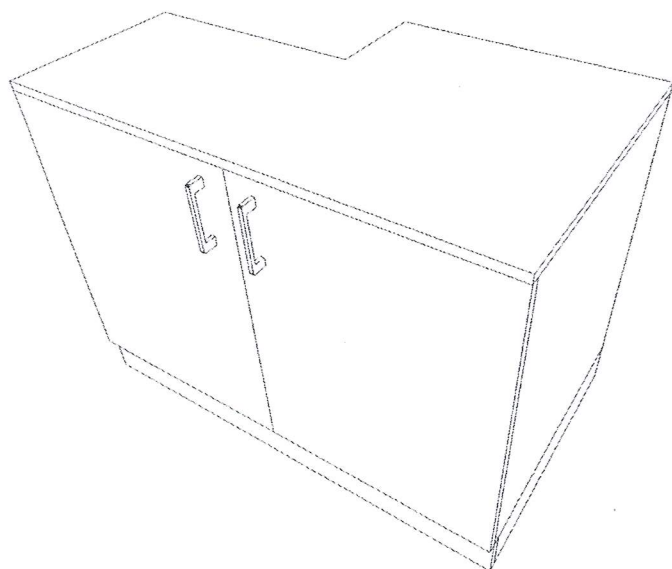

Szafka pod drukarkę

Str. 9/9

1 szt.

szafka pod drukarkę 1 sztuka

szafka zamykana na klucz, zawiasy standard, pełna regulacja półek, kolor: korpus Kronospan dąb craft złoty K003, front Kronospan stone gray 0112