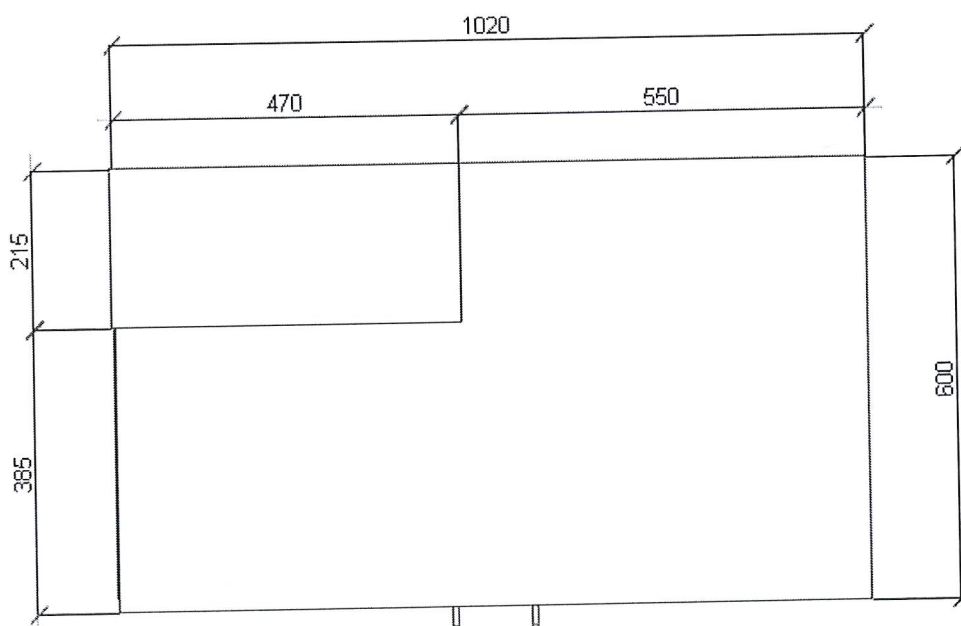

Szafka pod drukarkę

Str. 9/9

1 szt.

szafka pod drukarkę 1 sztuka

szafka zamykana na klucz, zawiasy standard, pełna regulacja półek, kolor: korpus Kronospan dąb craft złoty K003, front Kronospan stone gray 0112