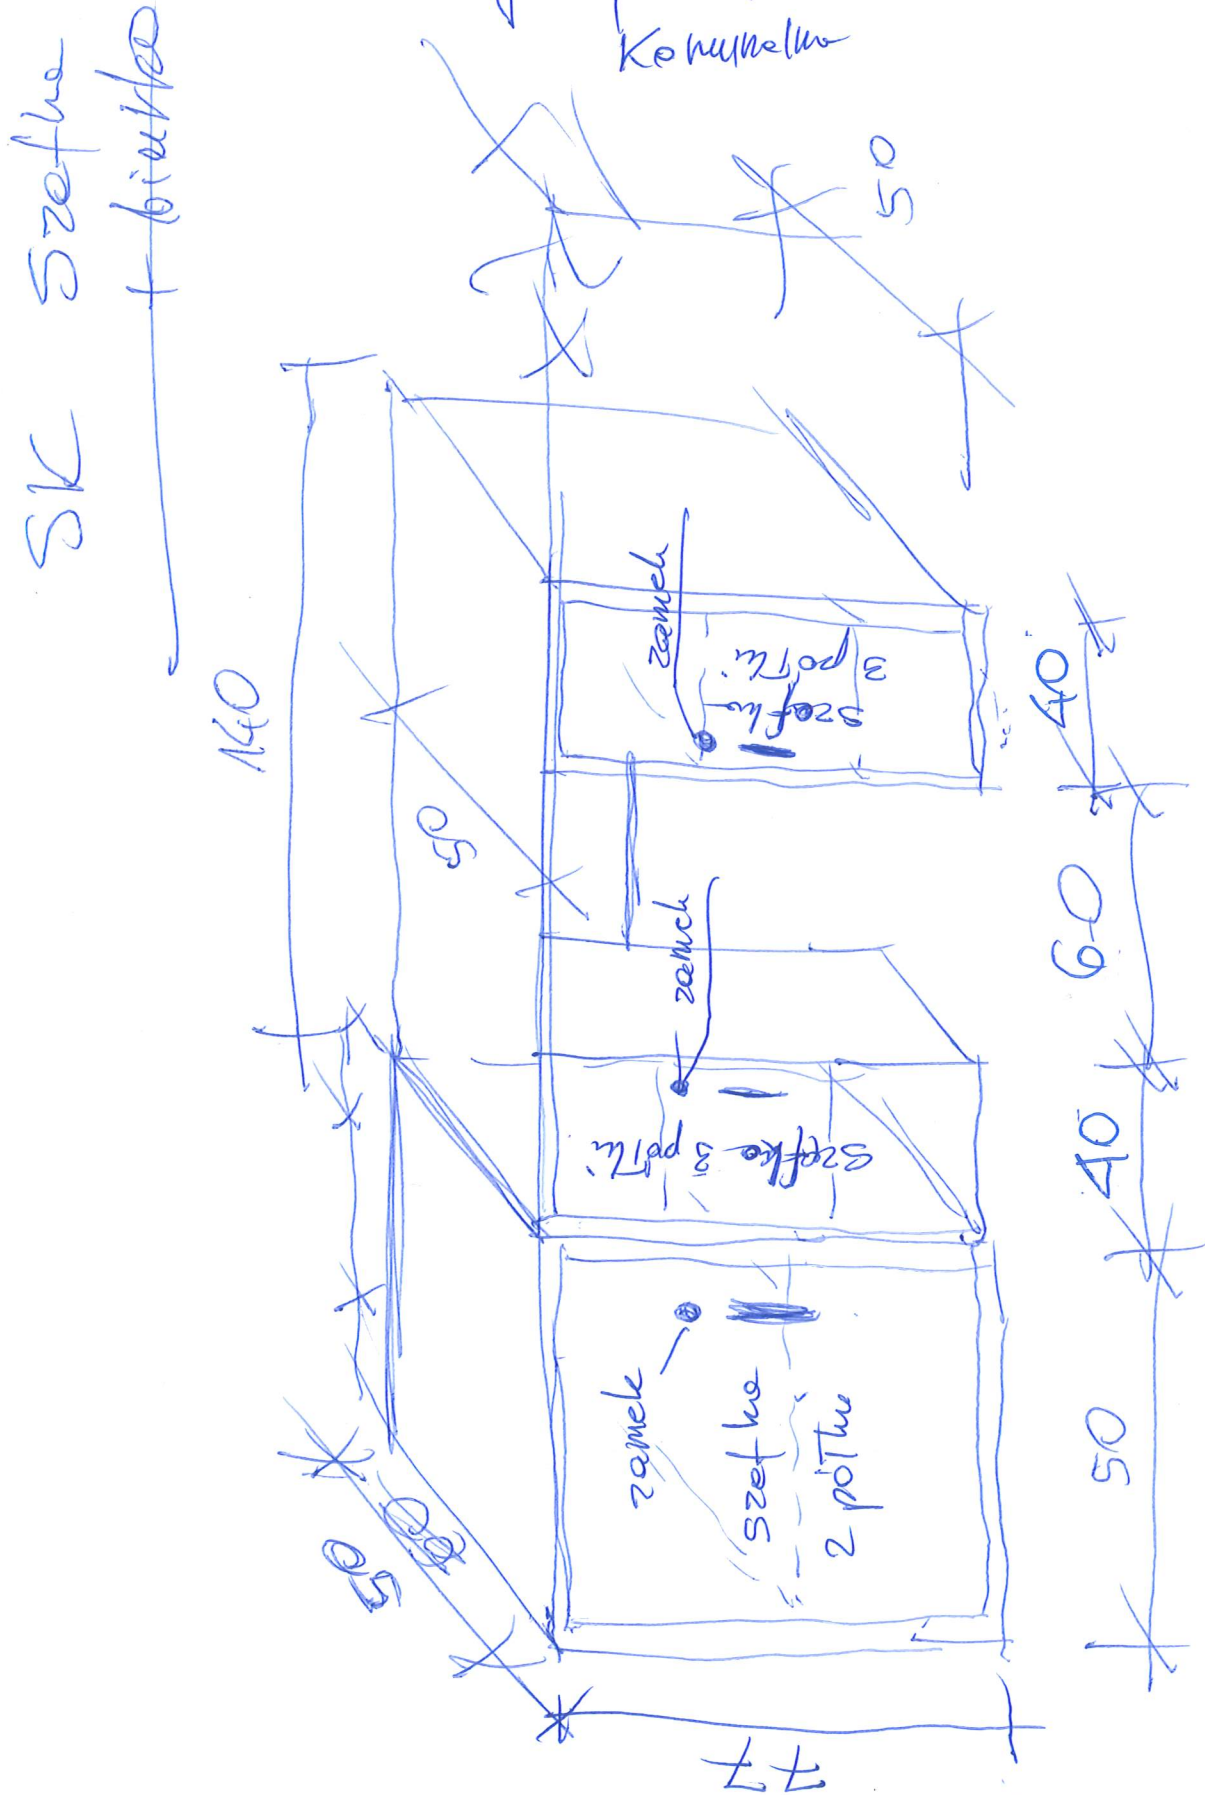

Stolika + biurko - 1szt

str. 2/9

Szafki zamykane na klucz, zawiasy standard, pełna regulacja półek w szafkach,

kolor Kronospan dąb **craft** złoty **Koos** (korpus i fronty).