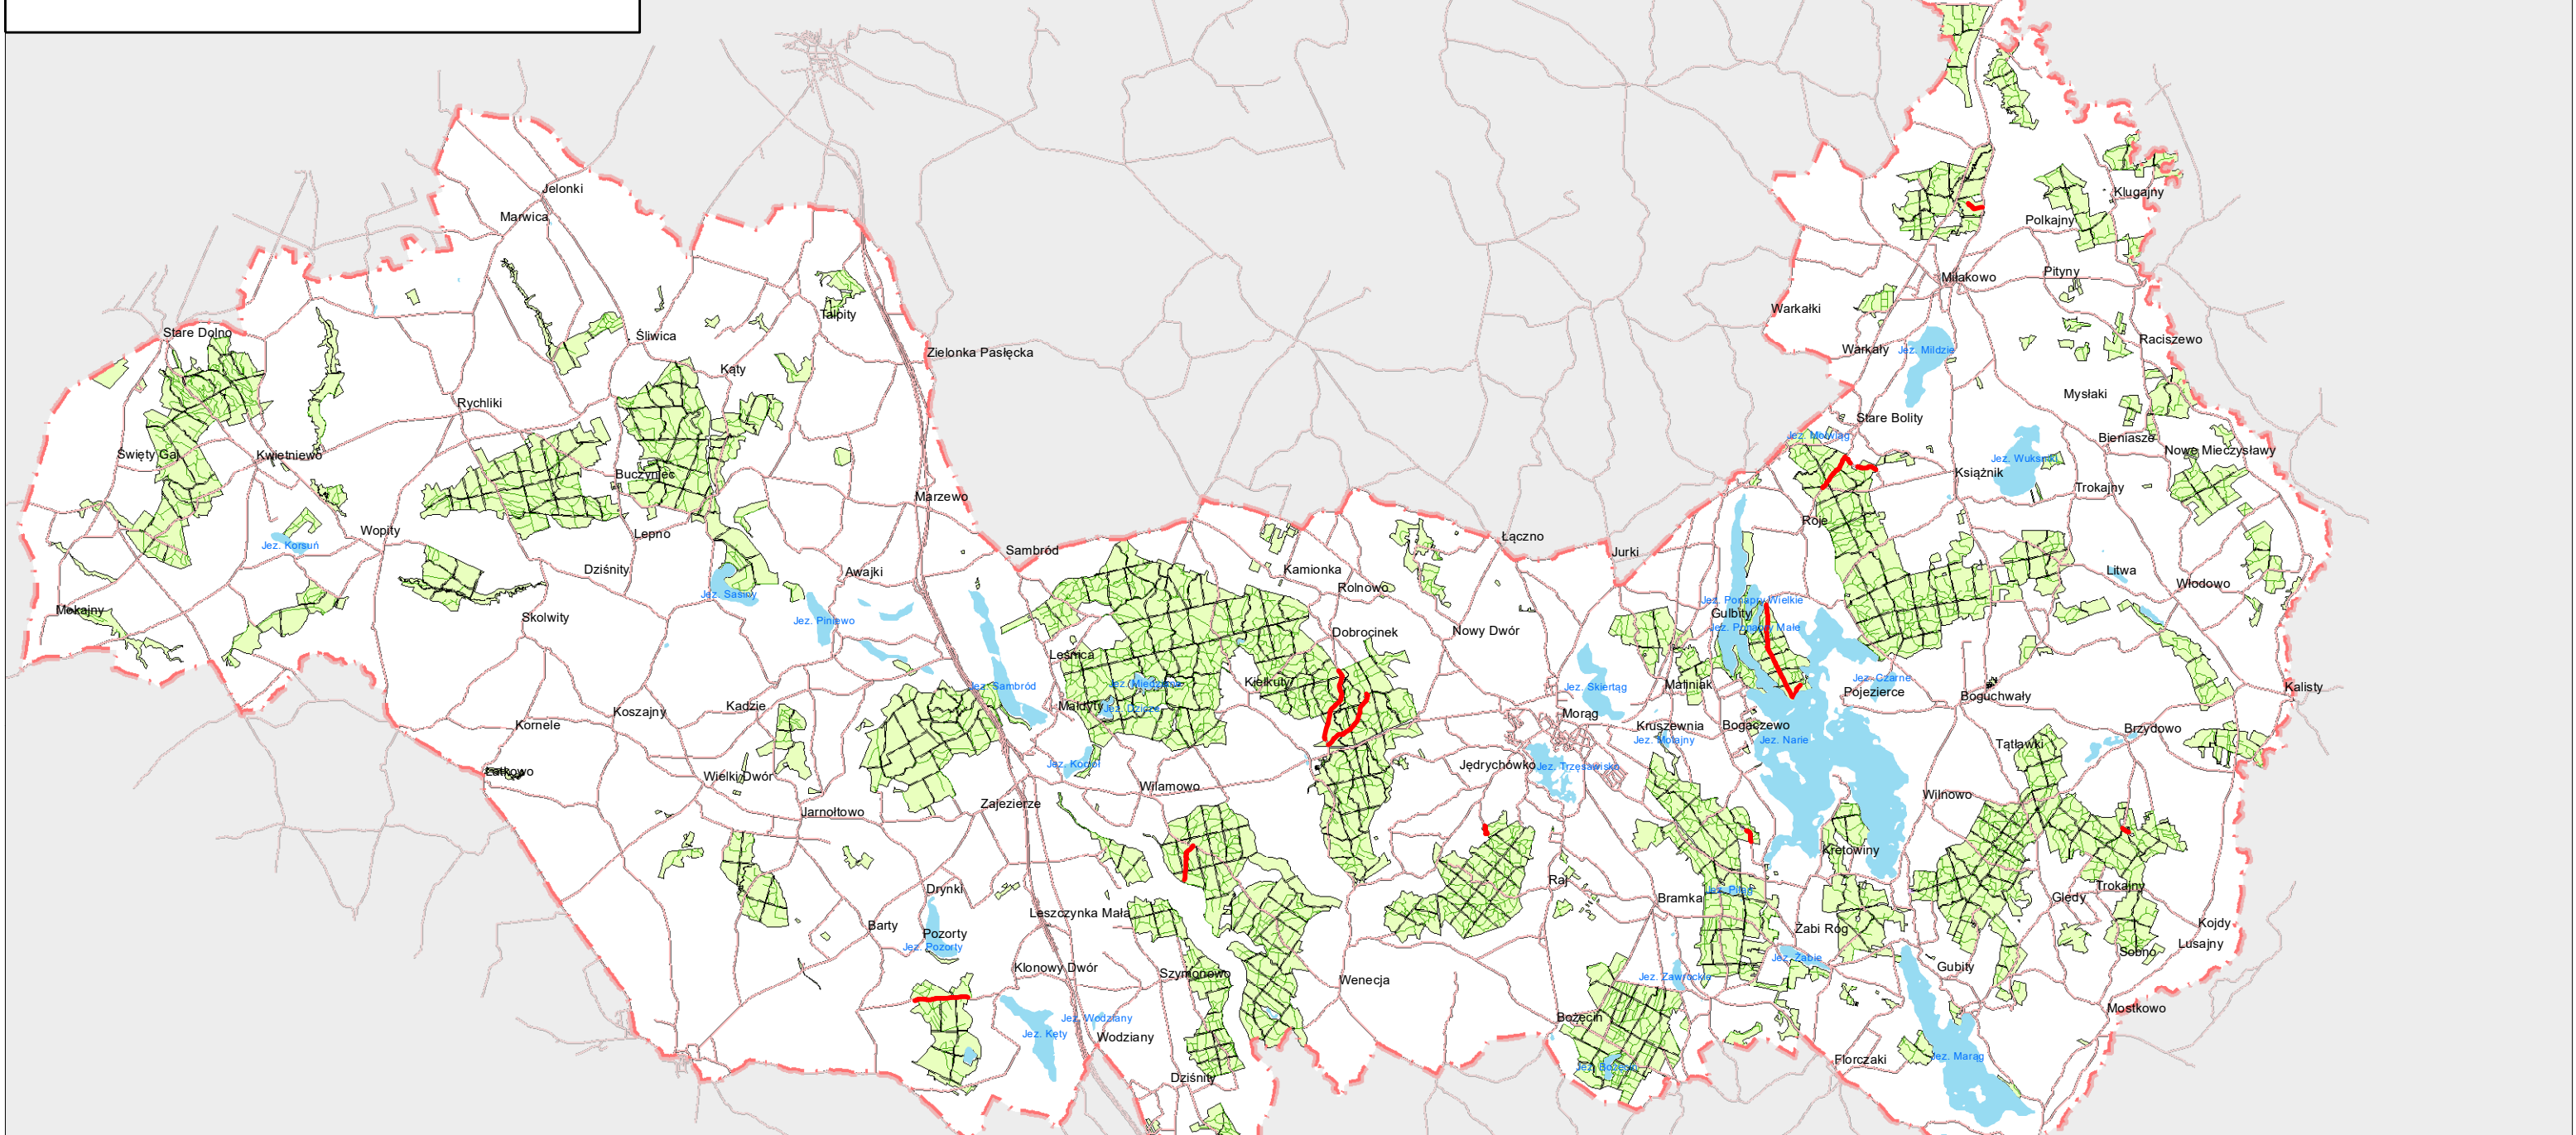

Załącznik nr 2 do Zarządzenia nr 20 Nadleśniczego Nadleśnictwa Dobrocin z dnia 29.12.2020r.
Lokalizacja dróg leśnych udostępnionych do ruchu publicznego

Legenda

-  Granica nadleśnictwa
-  Grunty LP
-  Drogi leśne udostępnione do ruchu
-  Droga publiczna
-  Droga inna
-  Droga leśna

1:150 000