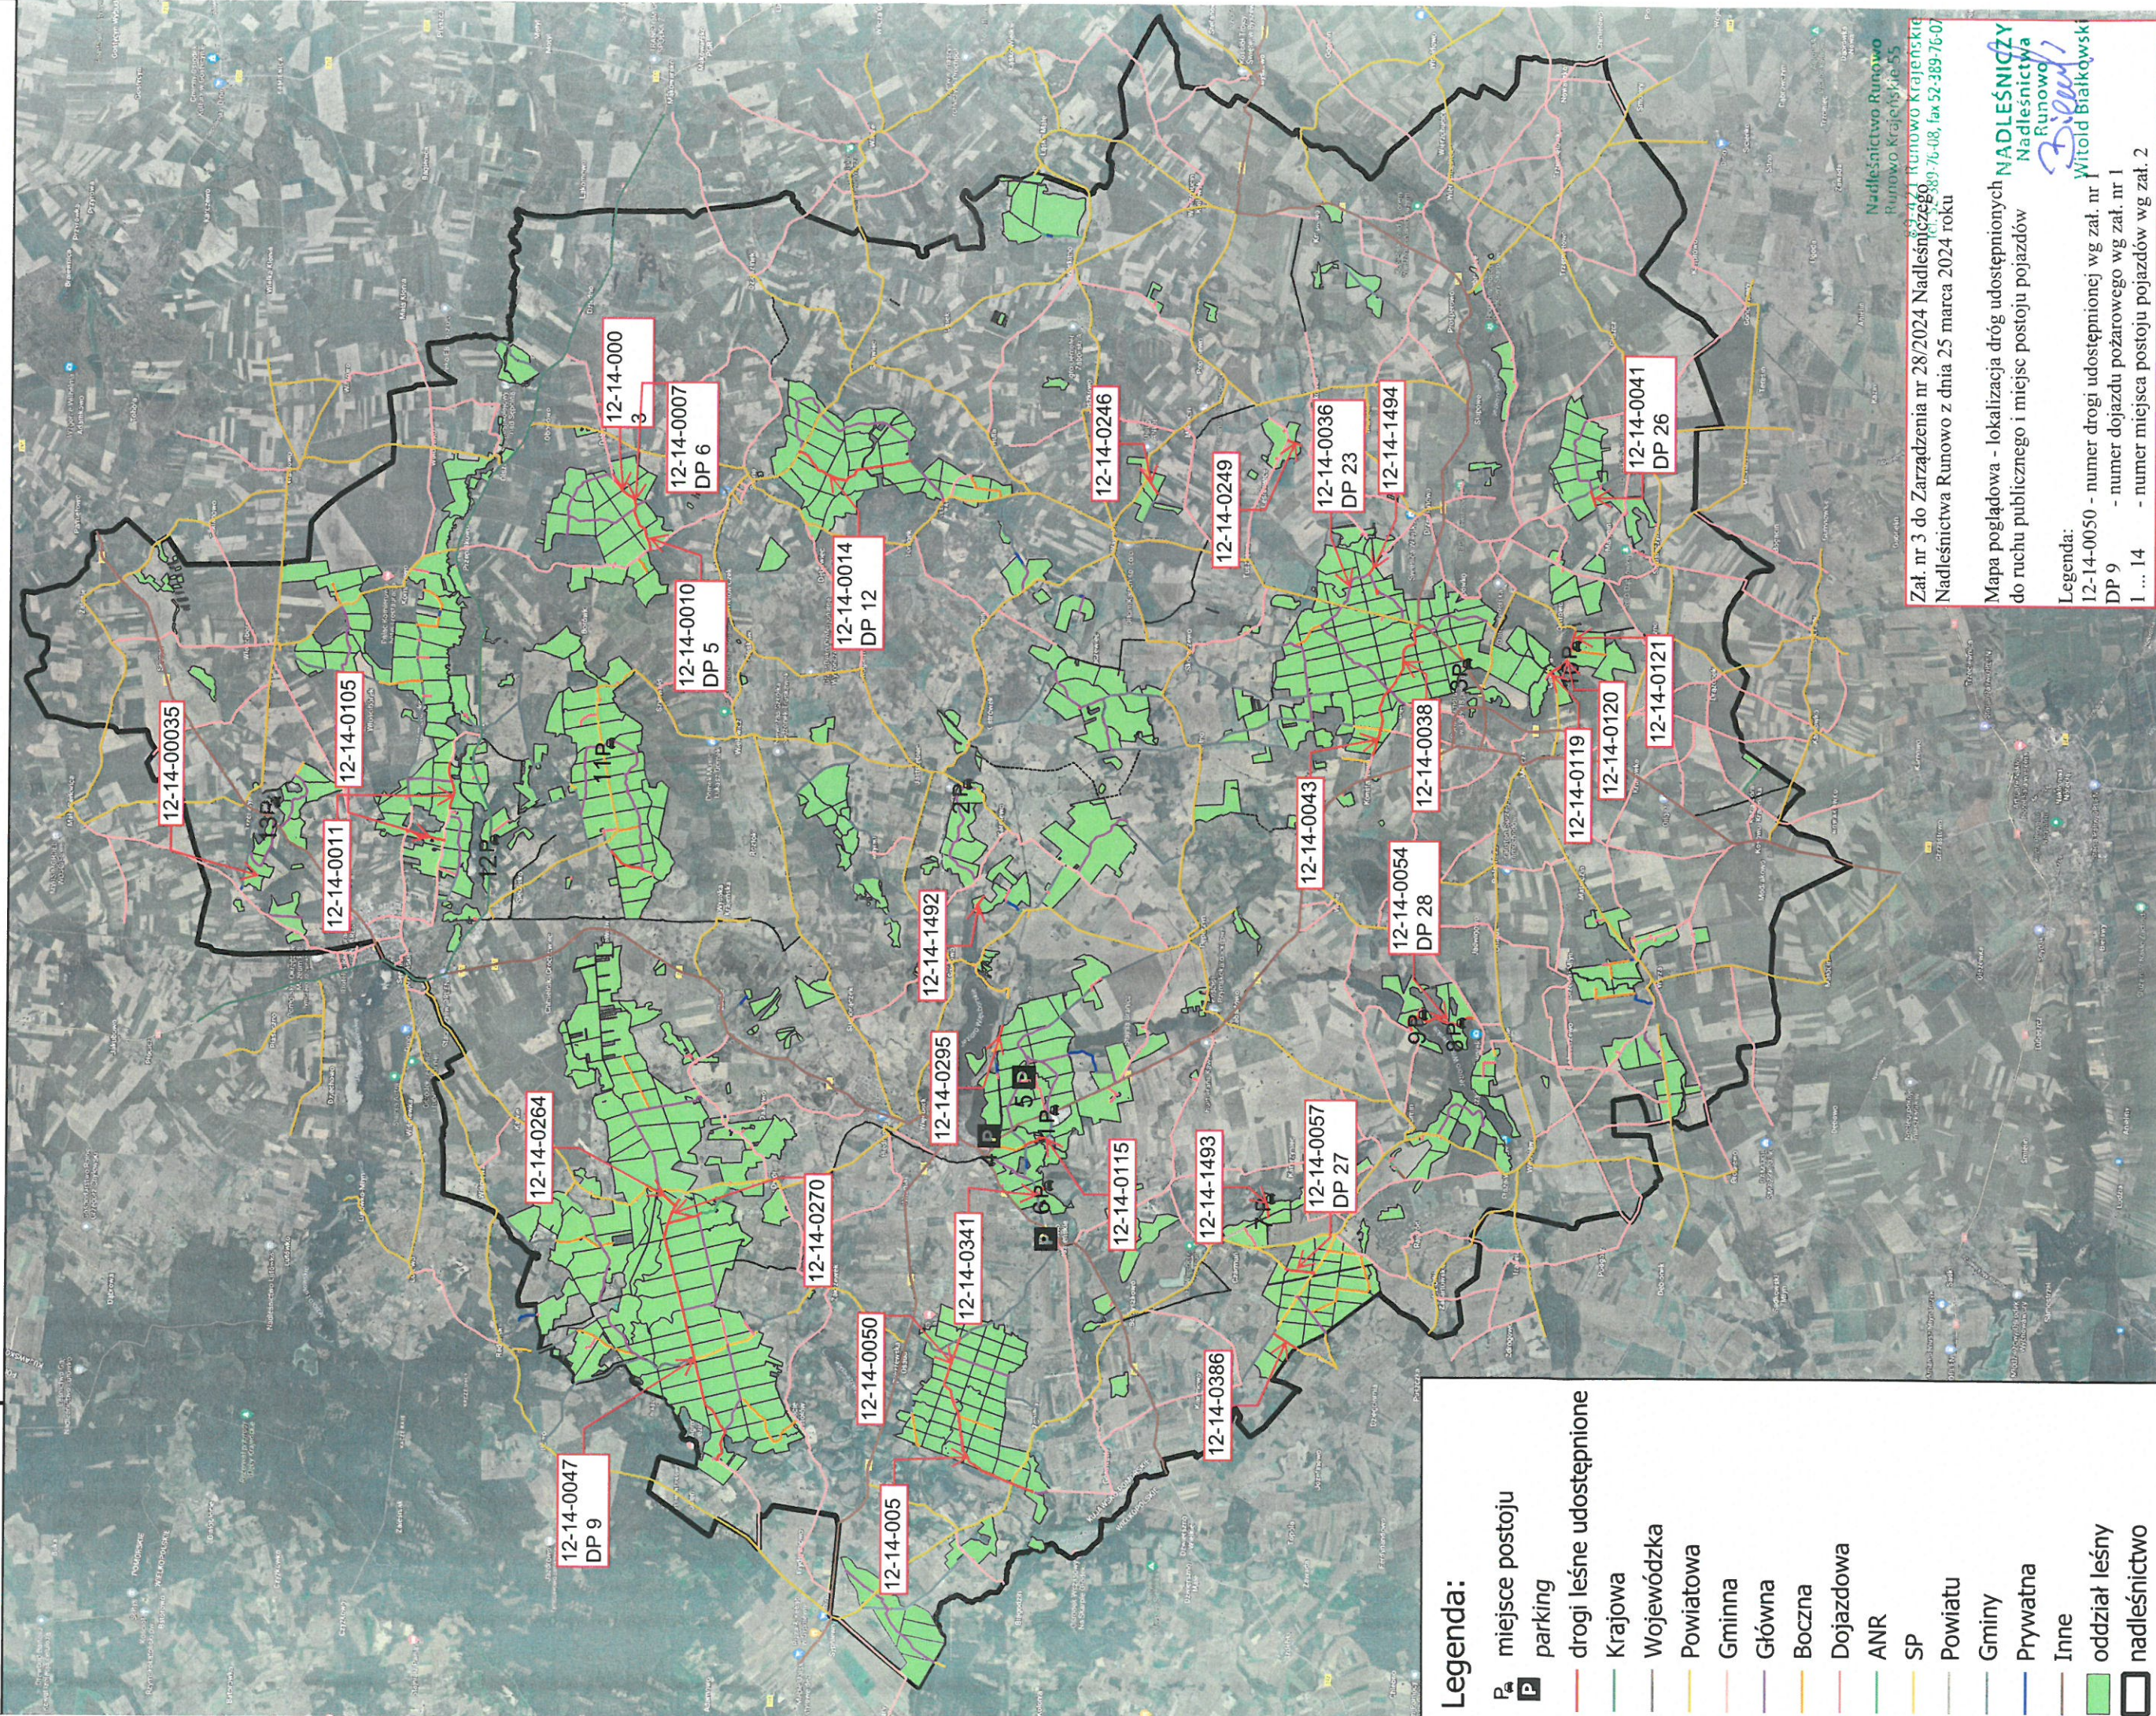

Mapa poglądowa Skala 1:120000

Legenda:

-  miejsce postoju parking
-  drogi leśne udostępnione
-  Krajowa
-  Wojewódzka
-  Powiatowa
-  Gminna
-  Główna
-  Boczna
-  Dojazdowa
-  ANR
-  SP
-  Powiatu
-  Gminy
-  Prywatna
-  Inne
-  oddział leśny
-  nadleśnictwo

Nadleśnictwo Runowo
Runowo Krajoleskie 55

Zał. nr 3 do Zarządzenia nr 28/2024 Nadleśniczego Nadleśnictwa Runowo z dnia 25 marca 2024 roku

Mapa poglądowa - lokalizacja dróg udostępnionych do ruchu publicznego i miejsc postoju pojazdów

Legenda:
12-14-0050 - numer drogi udostępnionej wg zał. nr 1
DP 9 - numer dojazdu pożarowego wg zał. nr 1
1 ... 14 - numer miejsca postoju pojazdów wg zał. 2

NADLEŚNICZY Nadleśnictwa Runowo
Witold Brajkowski