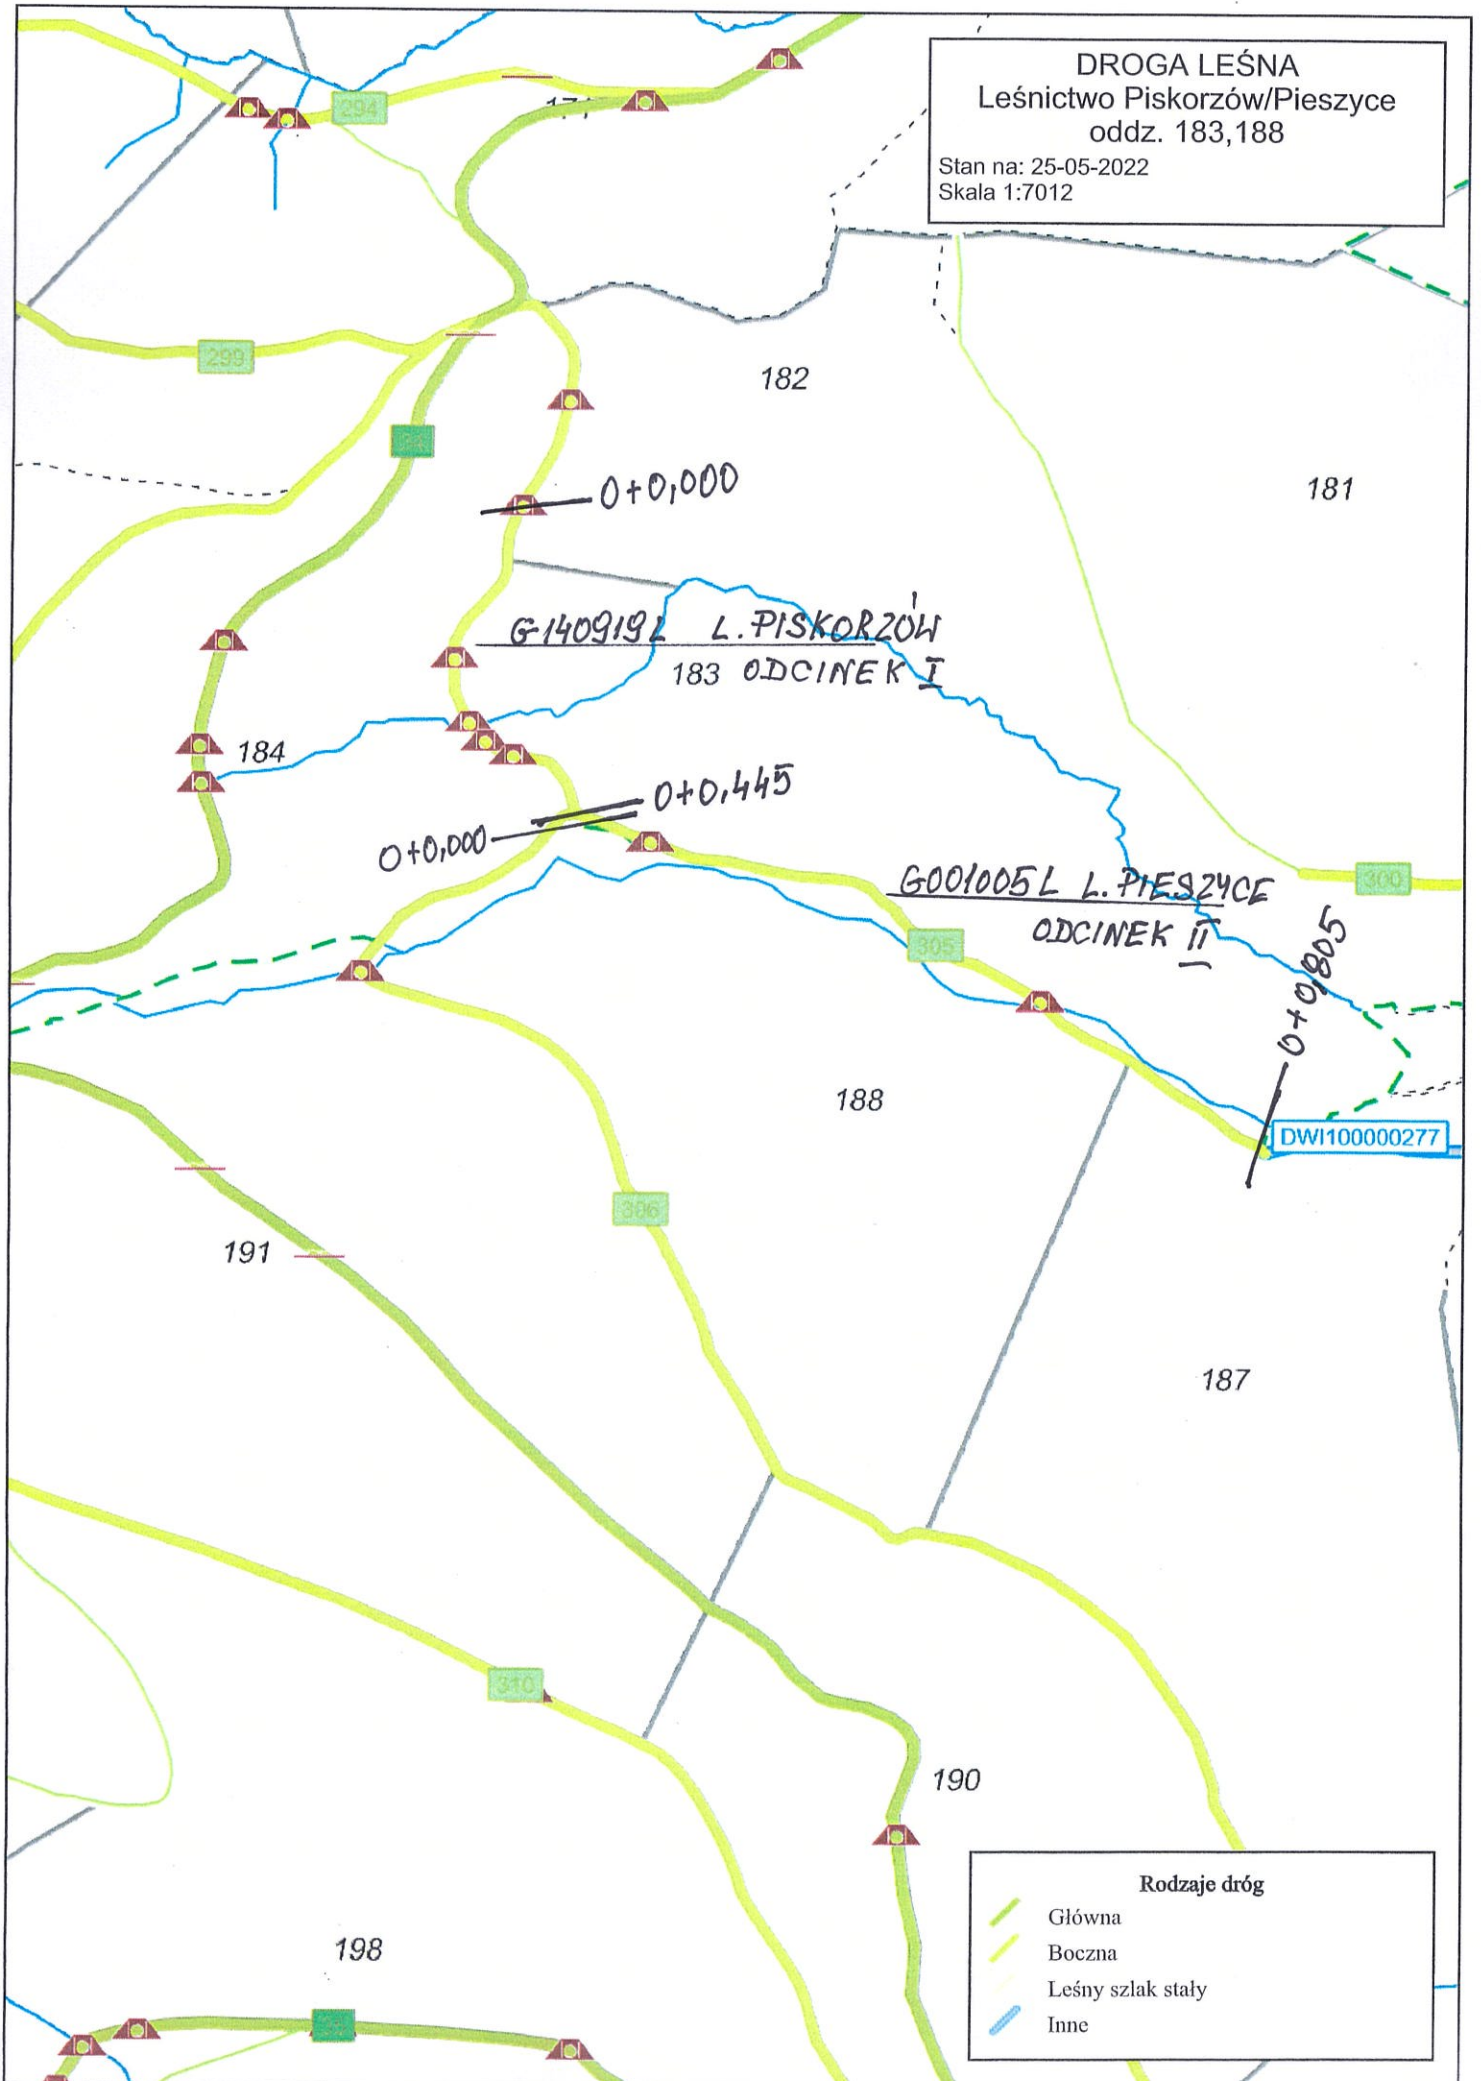

DROGA LEŚNA
Leśnictwo Piskorzów/Pieszyce
oddz. 183,188

Stan na: 25-05-2022
Skala 1:7012

Rodzaje dróg

- Główna
- Boczna
- Leśny szlak stały
- Inne