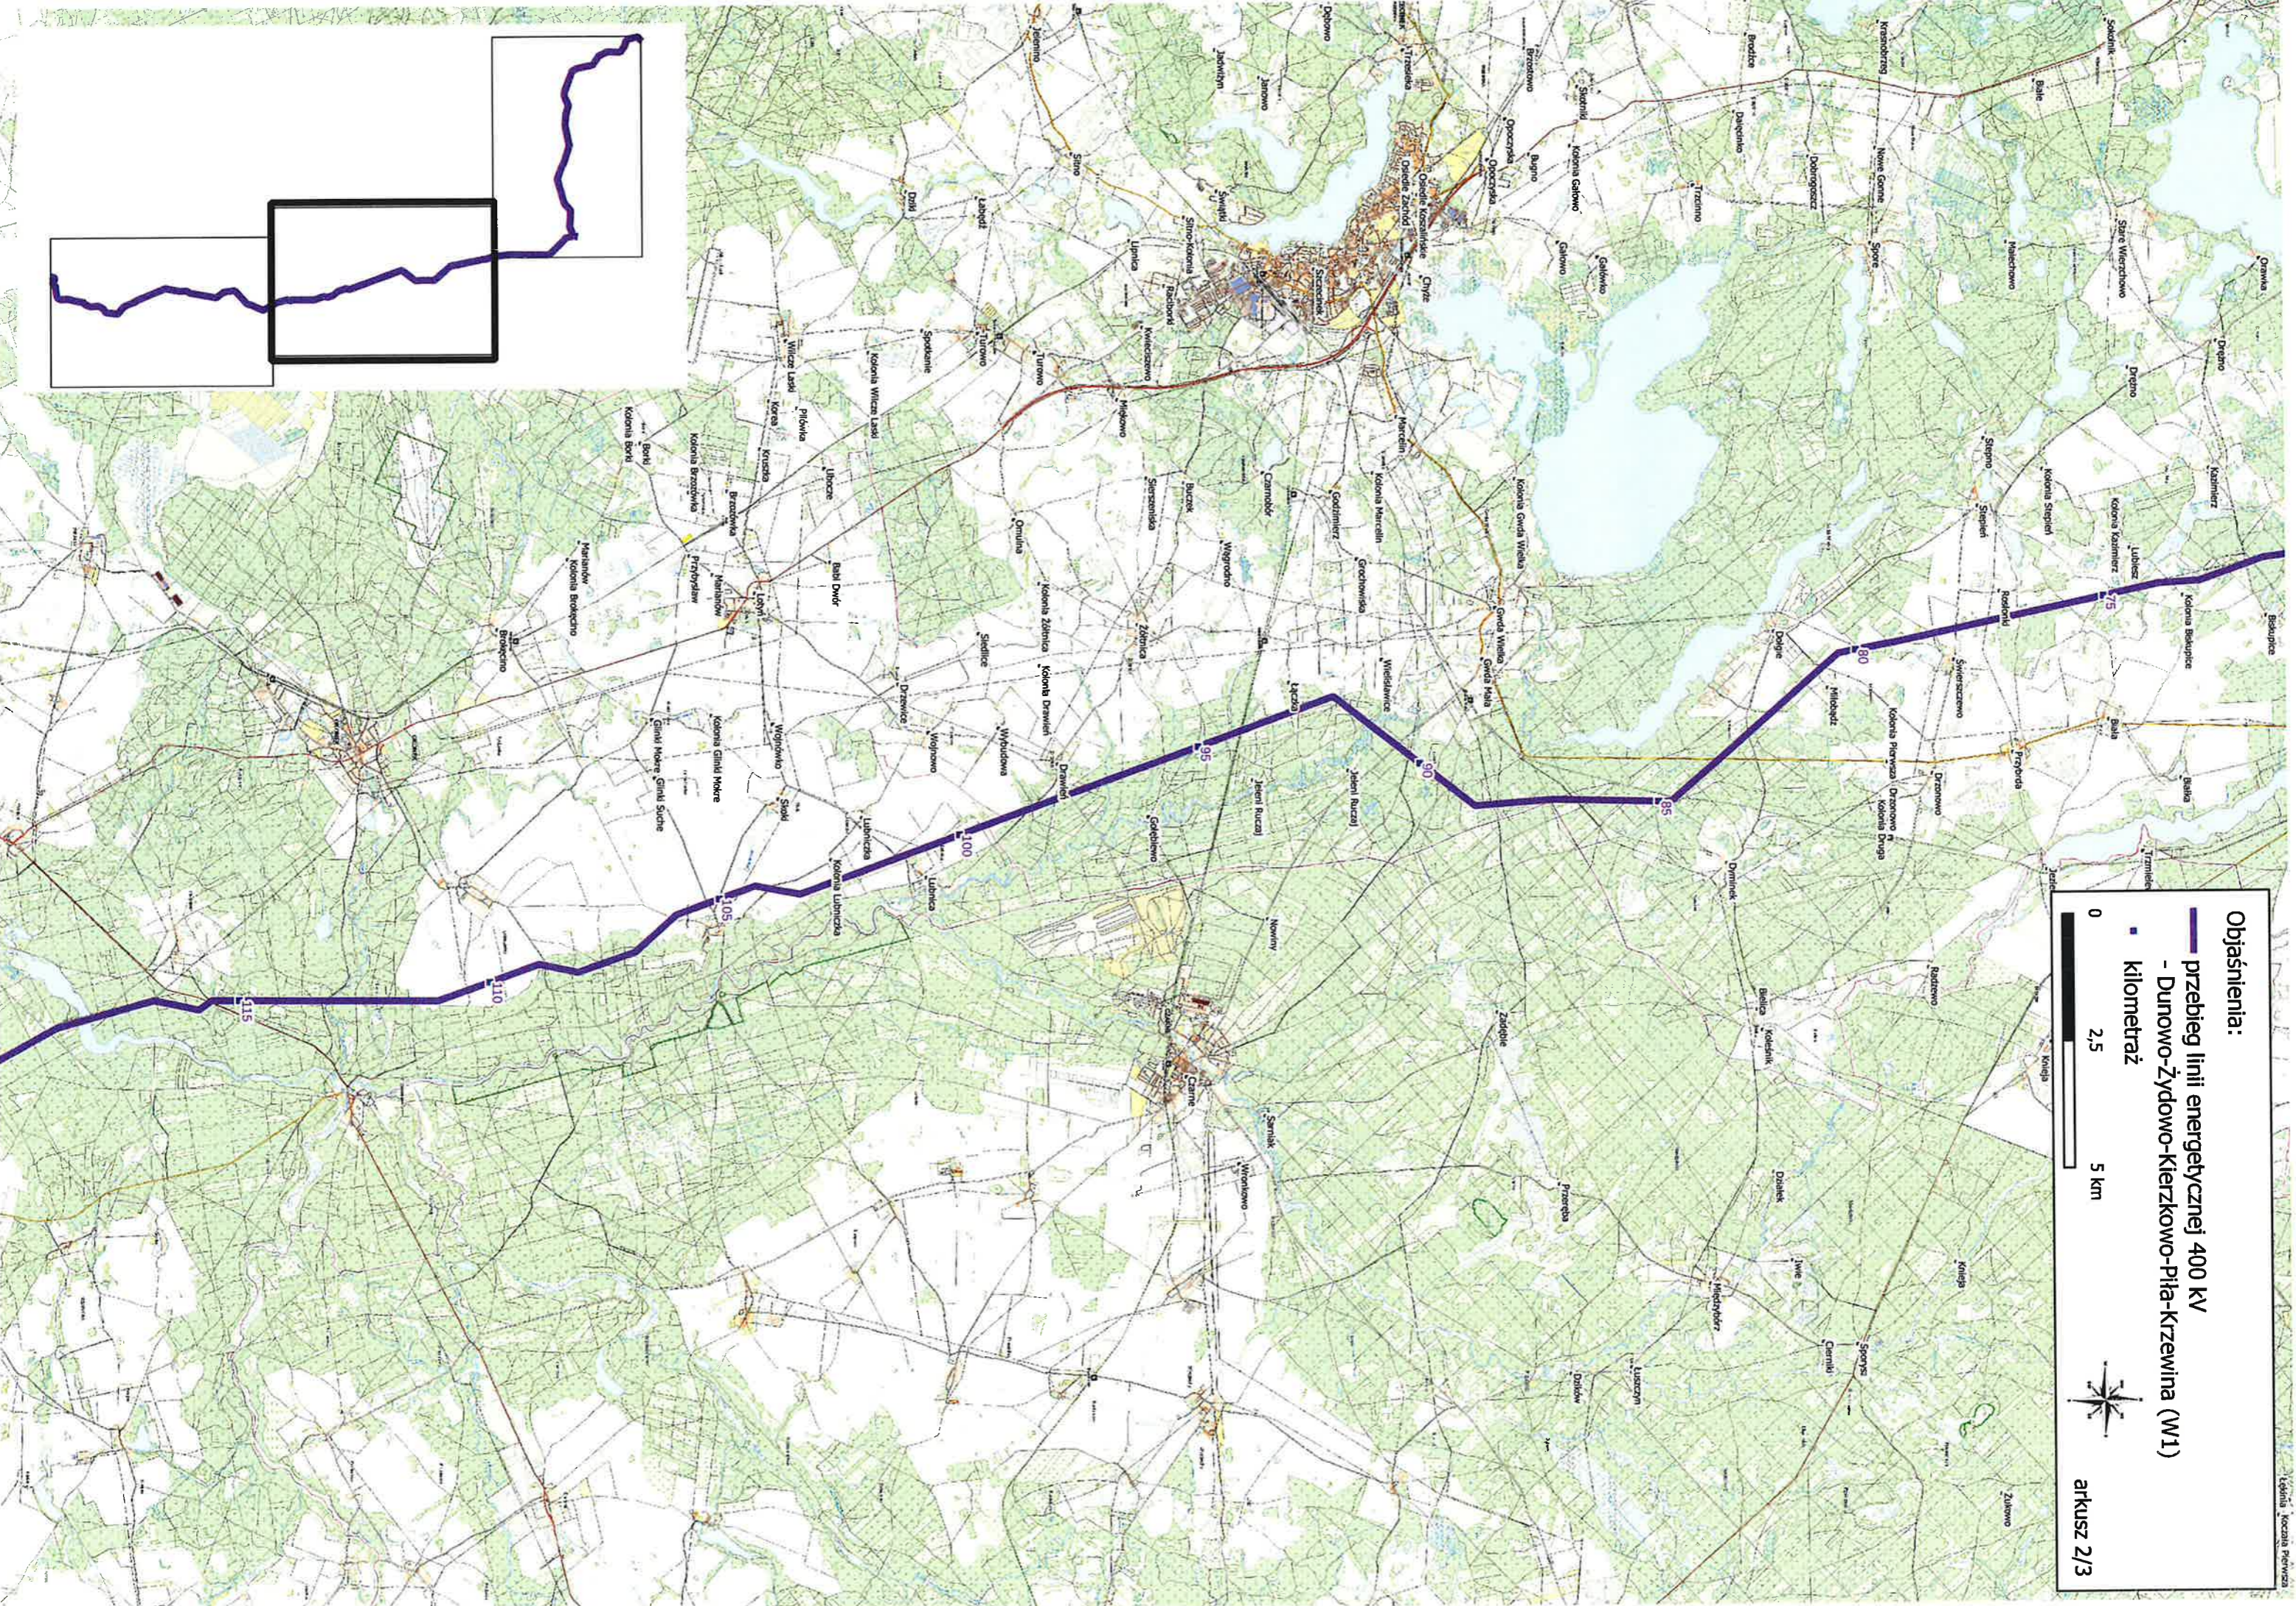

Objaśnienia:

- przebieg linii energetycznej 400 kV - Dunowo-Żydowo-Kierzkowo-Piła-Krzewina (W1)
- kilometr

**Objaśnienia:**

-  przebieg linii energetycznej 400 kV
- Dunowo-Żydowo-Kierzkowo-Piła-Krzewina (W1)
-  kilometr

**Objaśnienia:**

- przebieg linii energetycznej 400 kV
- Dunowo-Żydowo-Kierzkowo-Piła-Krzewina (W1)
- kilometraż

arkusz 3/3