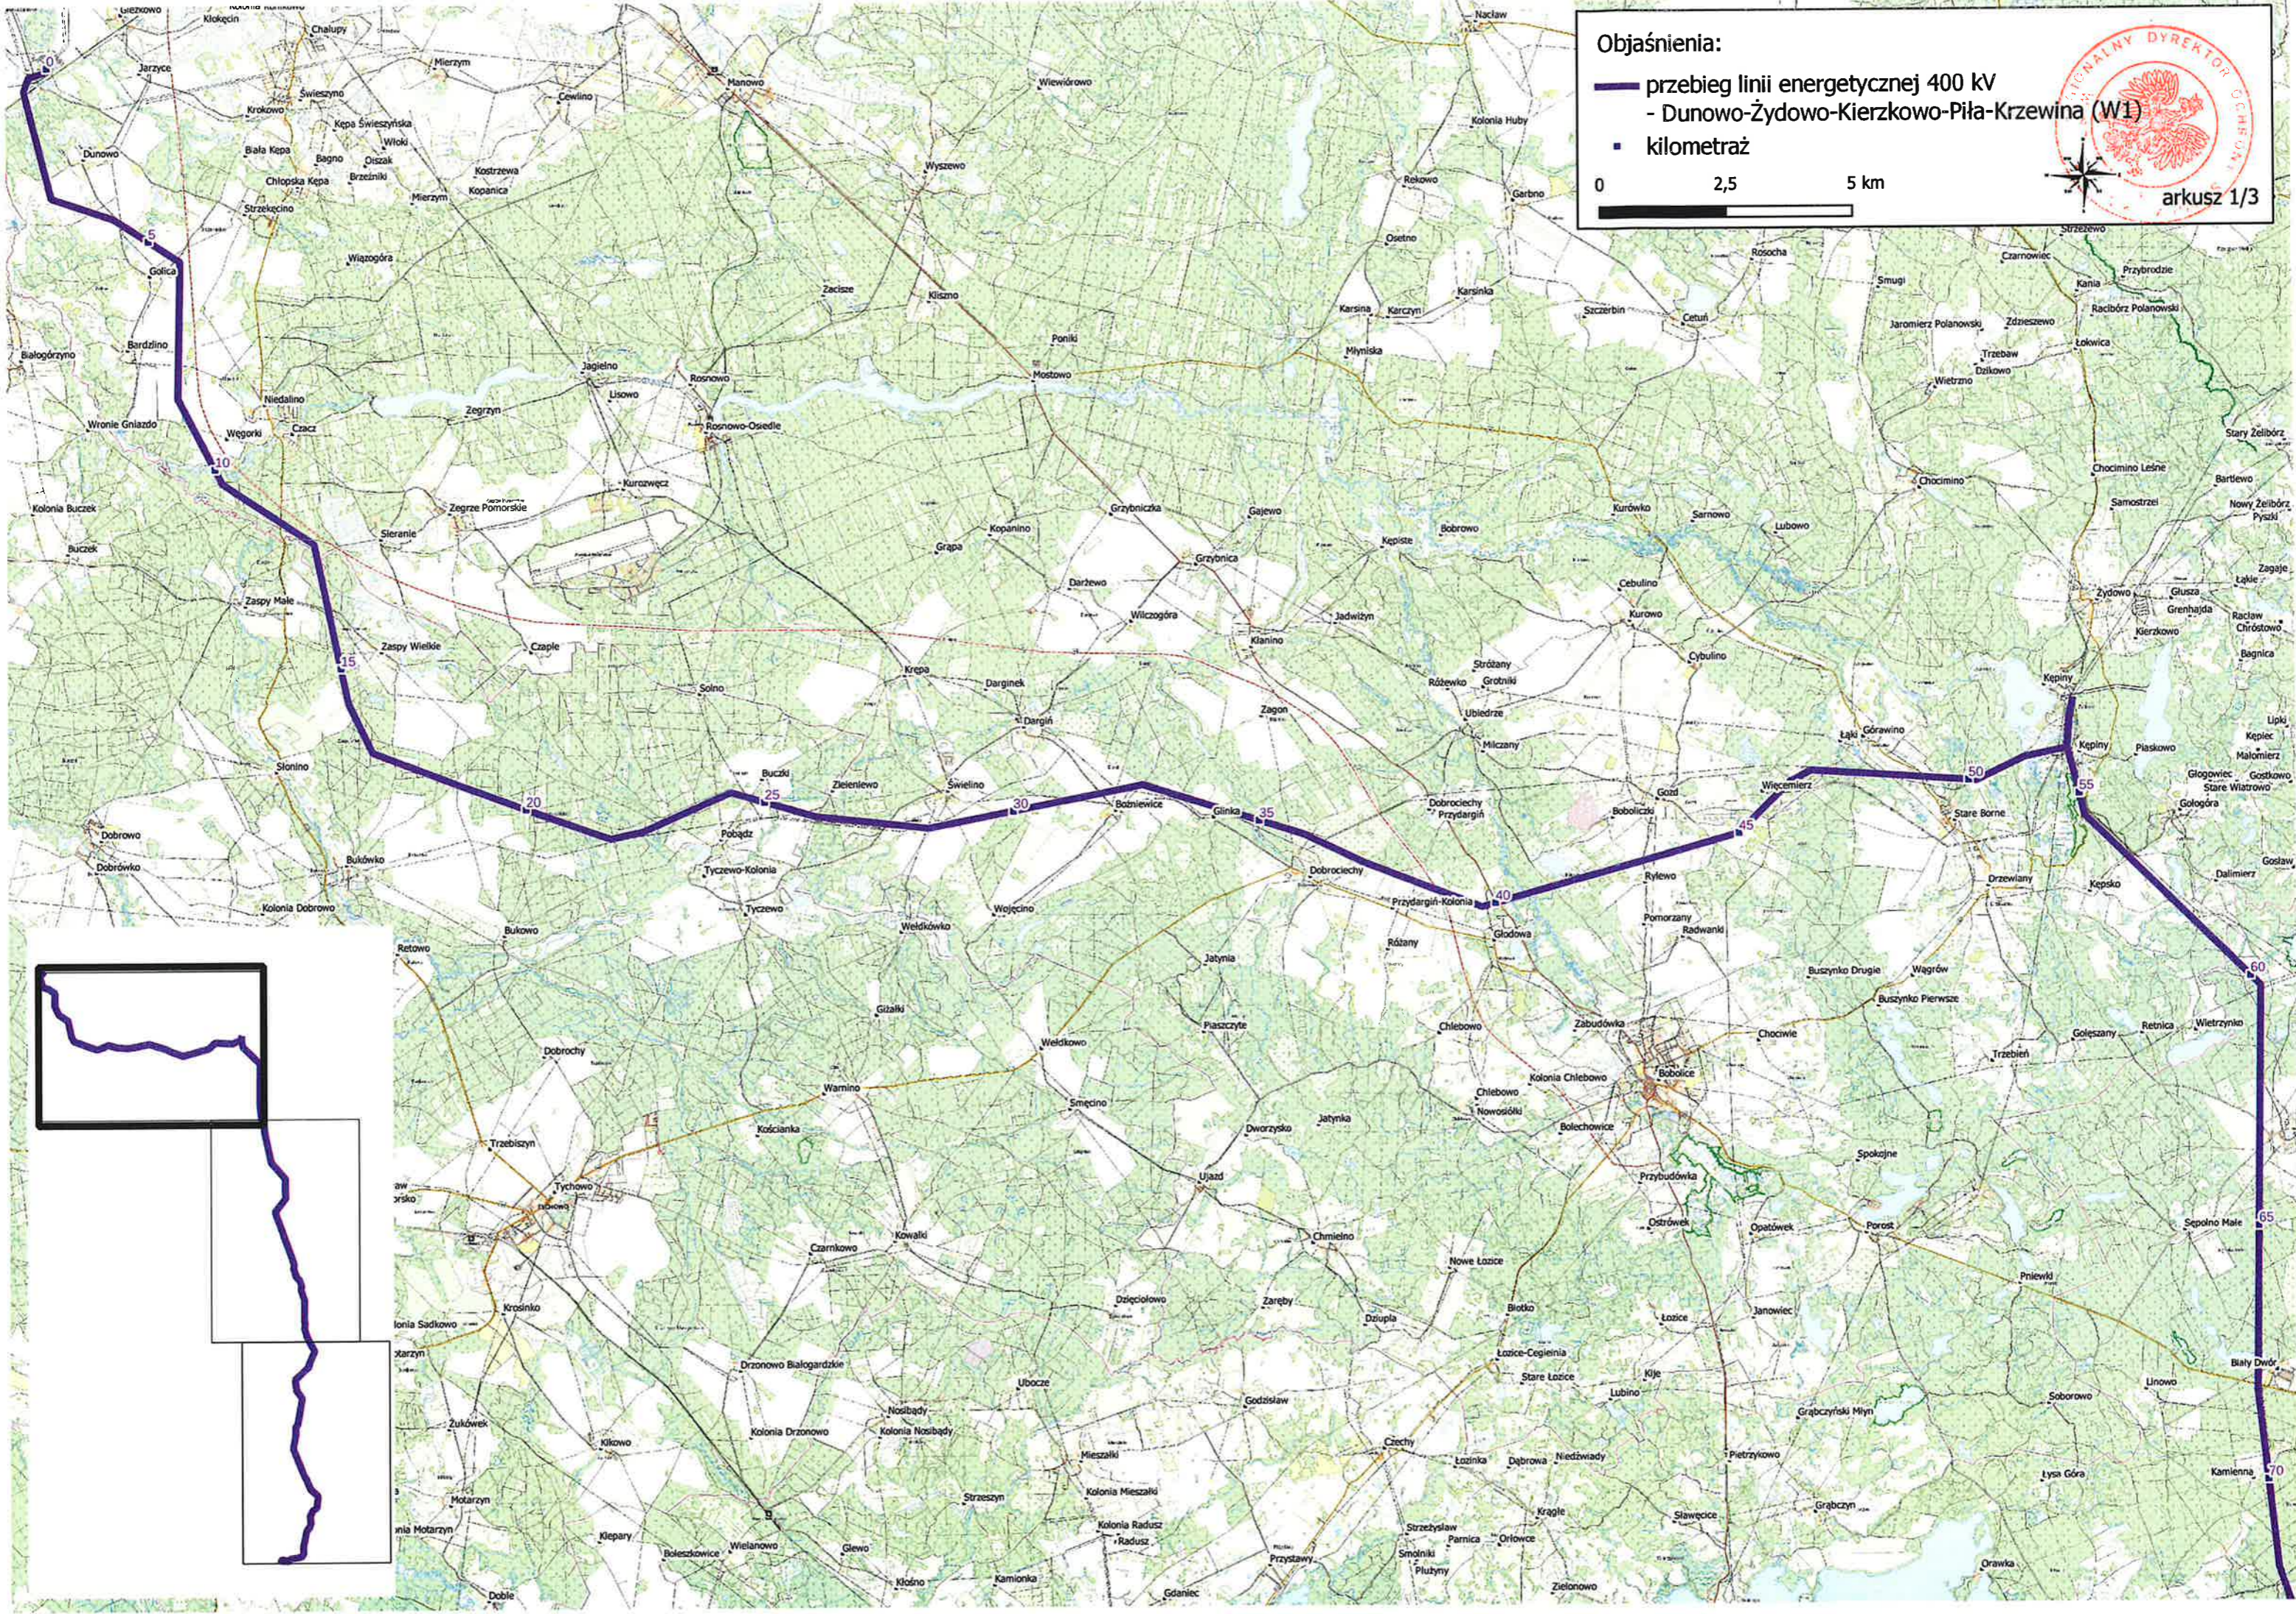

Objaśnienia:

- przebieg linii energetycznej 400 kV - Dunowo-Żydowo-Kierzkowo-Piła-Krzewina (W1)
- kilometr

**Objaśnienia:**

-  przebieg linii energetycznej 400 kV
- Dunowo-Żydowo-Kierzkowo-Piła-Krzewina (W1)
-  kilometr

**Objaśnienia:**

- przebieg linii energetycznej 400 kV
- Dunowo-Żydowo-Kierzkowo-Piła-Krzewina (W1)
- kilometraż

arkusz 3/3