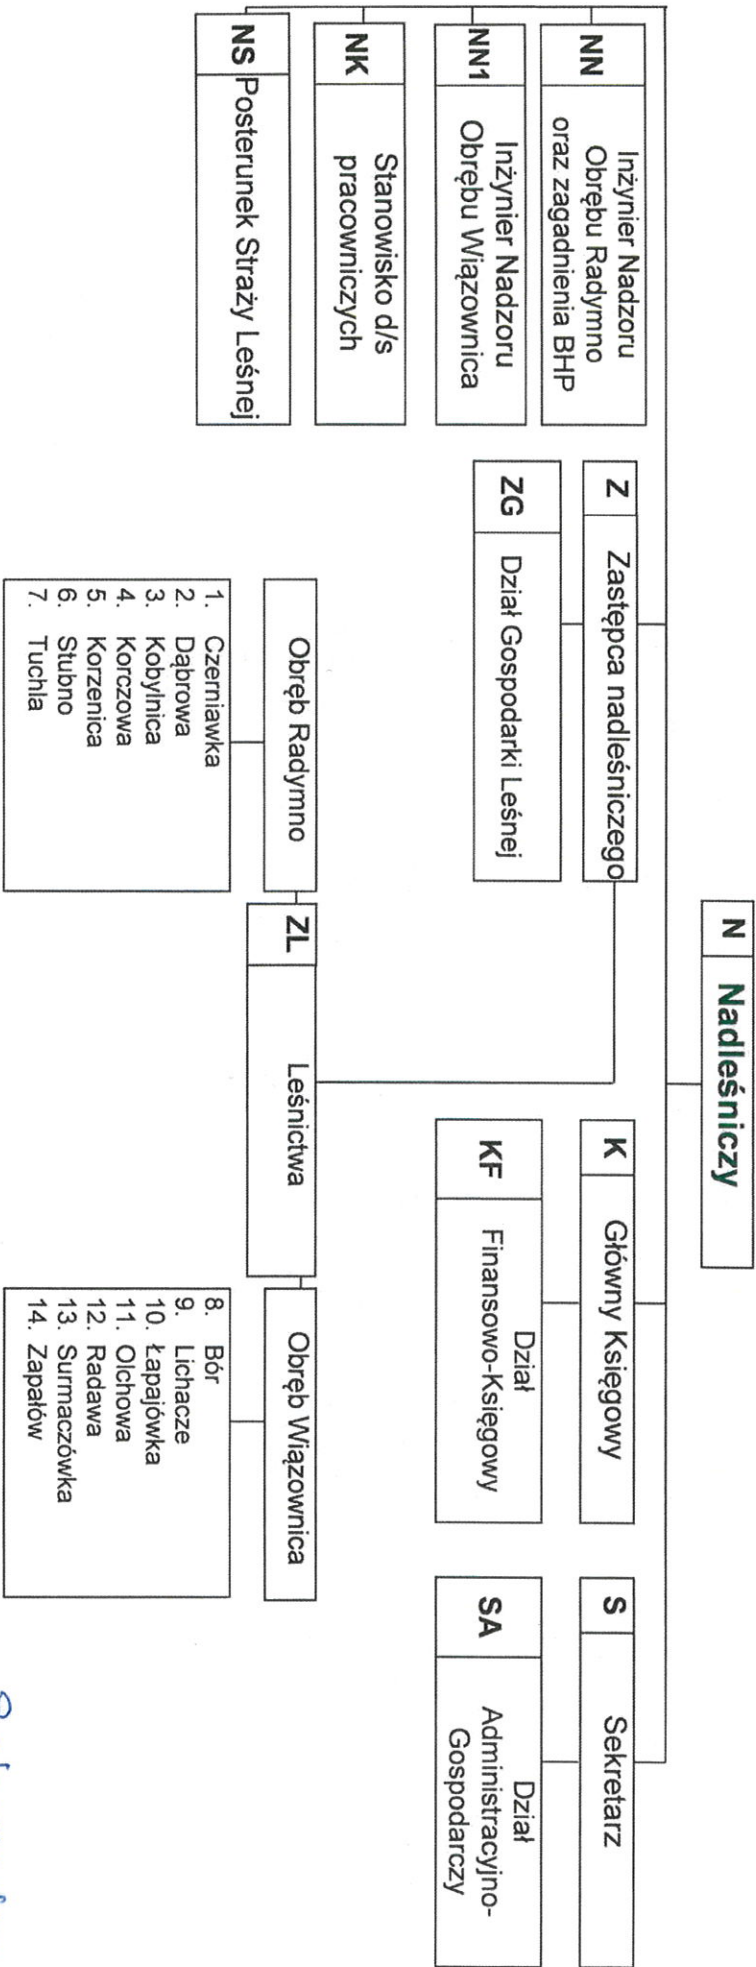

## SCHEMAT ORGANIZACYJNY NADLEŚNICTWA JAROSŁAW

*Zatwierdzone!*

NADLEŚNICZY  
 Nadleśnictwa  
 Jarosław  
*Román Januszczak*  
 Román Januszczak