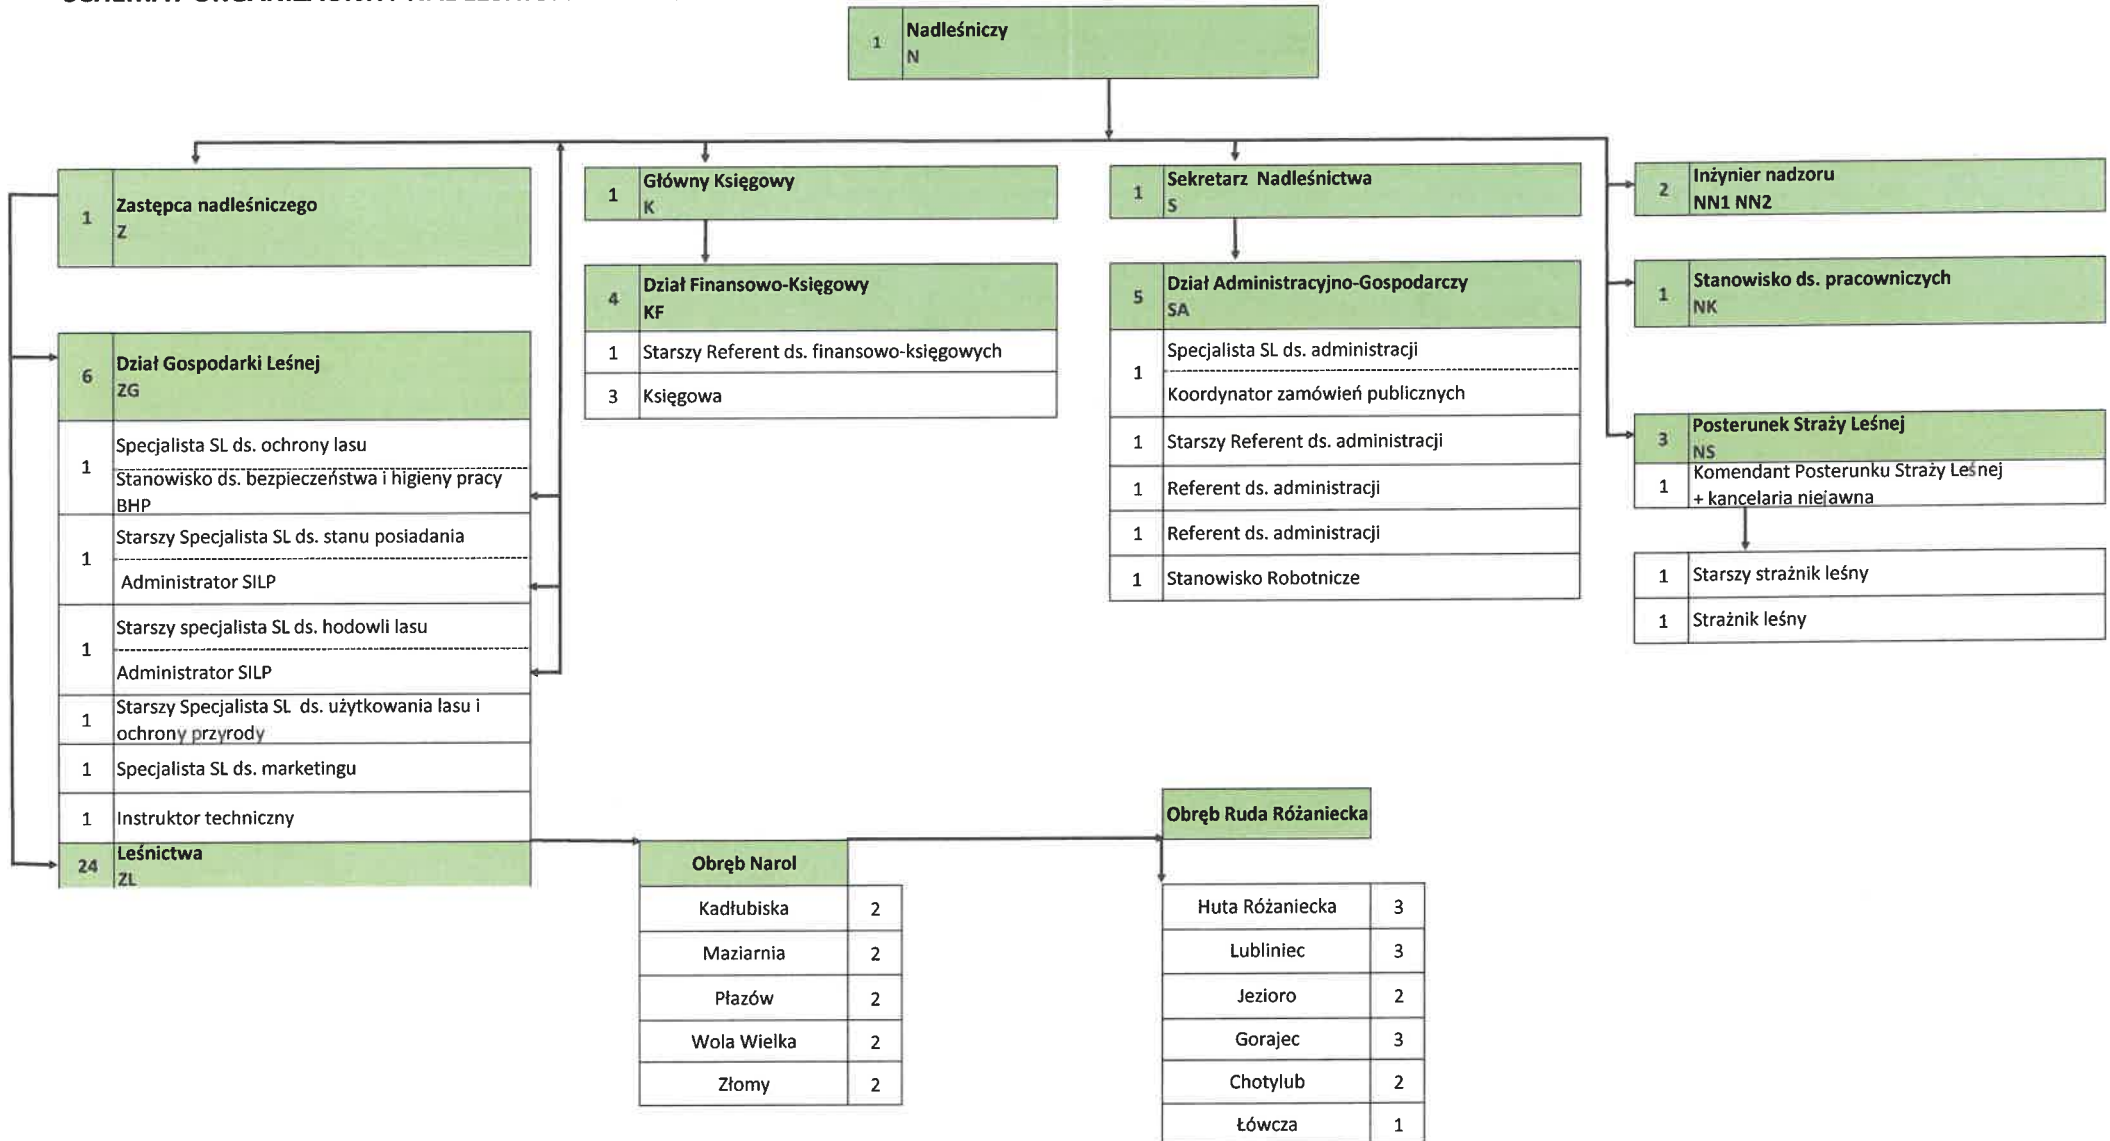

SCHEMAT ORGANIZACYJNY NADLEŚNICTWA NAROL

Narol, 01.08.2024 r.

Nadleśniczy:

NADLEŚNICZY
Robert Stanekiewicz
Robert Stanekiewicz