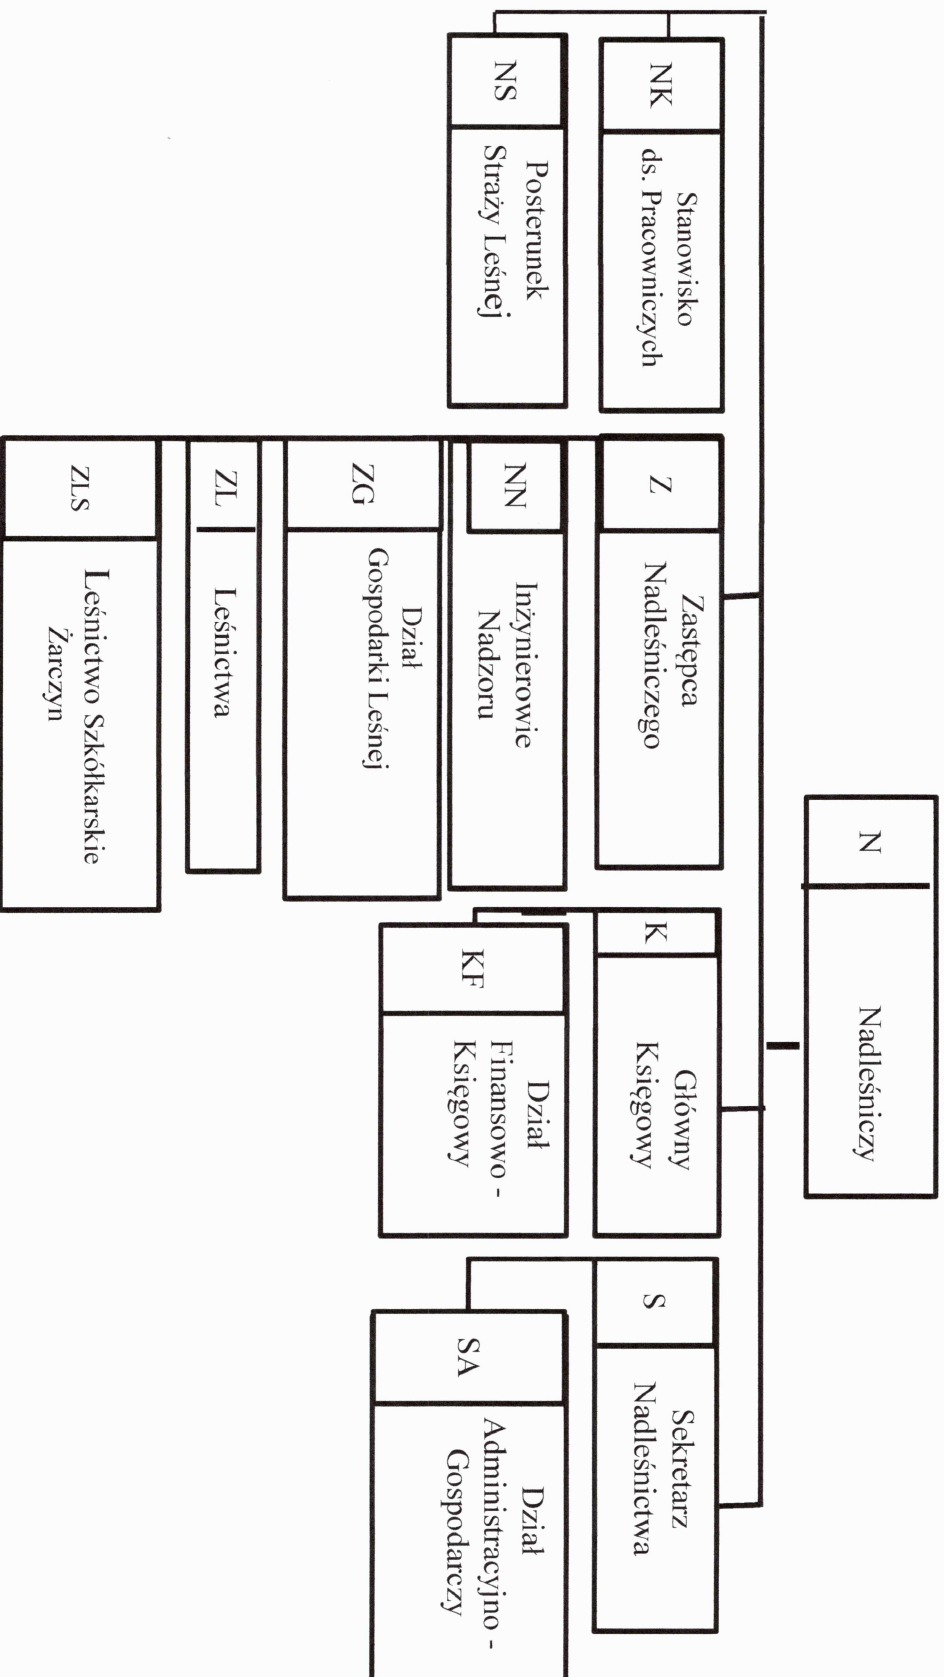

# SCHEMAT ORGANIZACYJNY NADLEŚNICTWA SZUBIN

Załącznik nr 1 Regulaminu  
Organizacyjnego Nadleśnictwa  
Szubin

NADLEŚNICTWO  
Szubin  
Inż. Grzegorz Gust