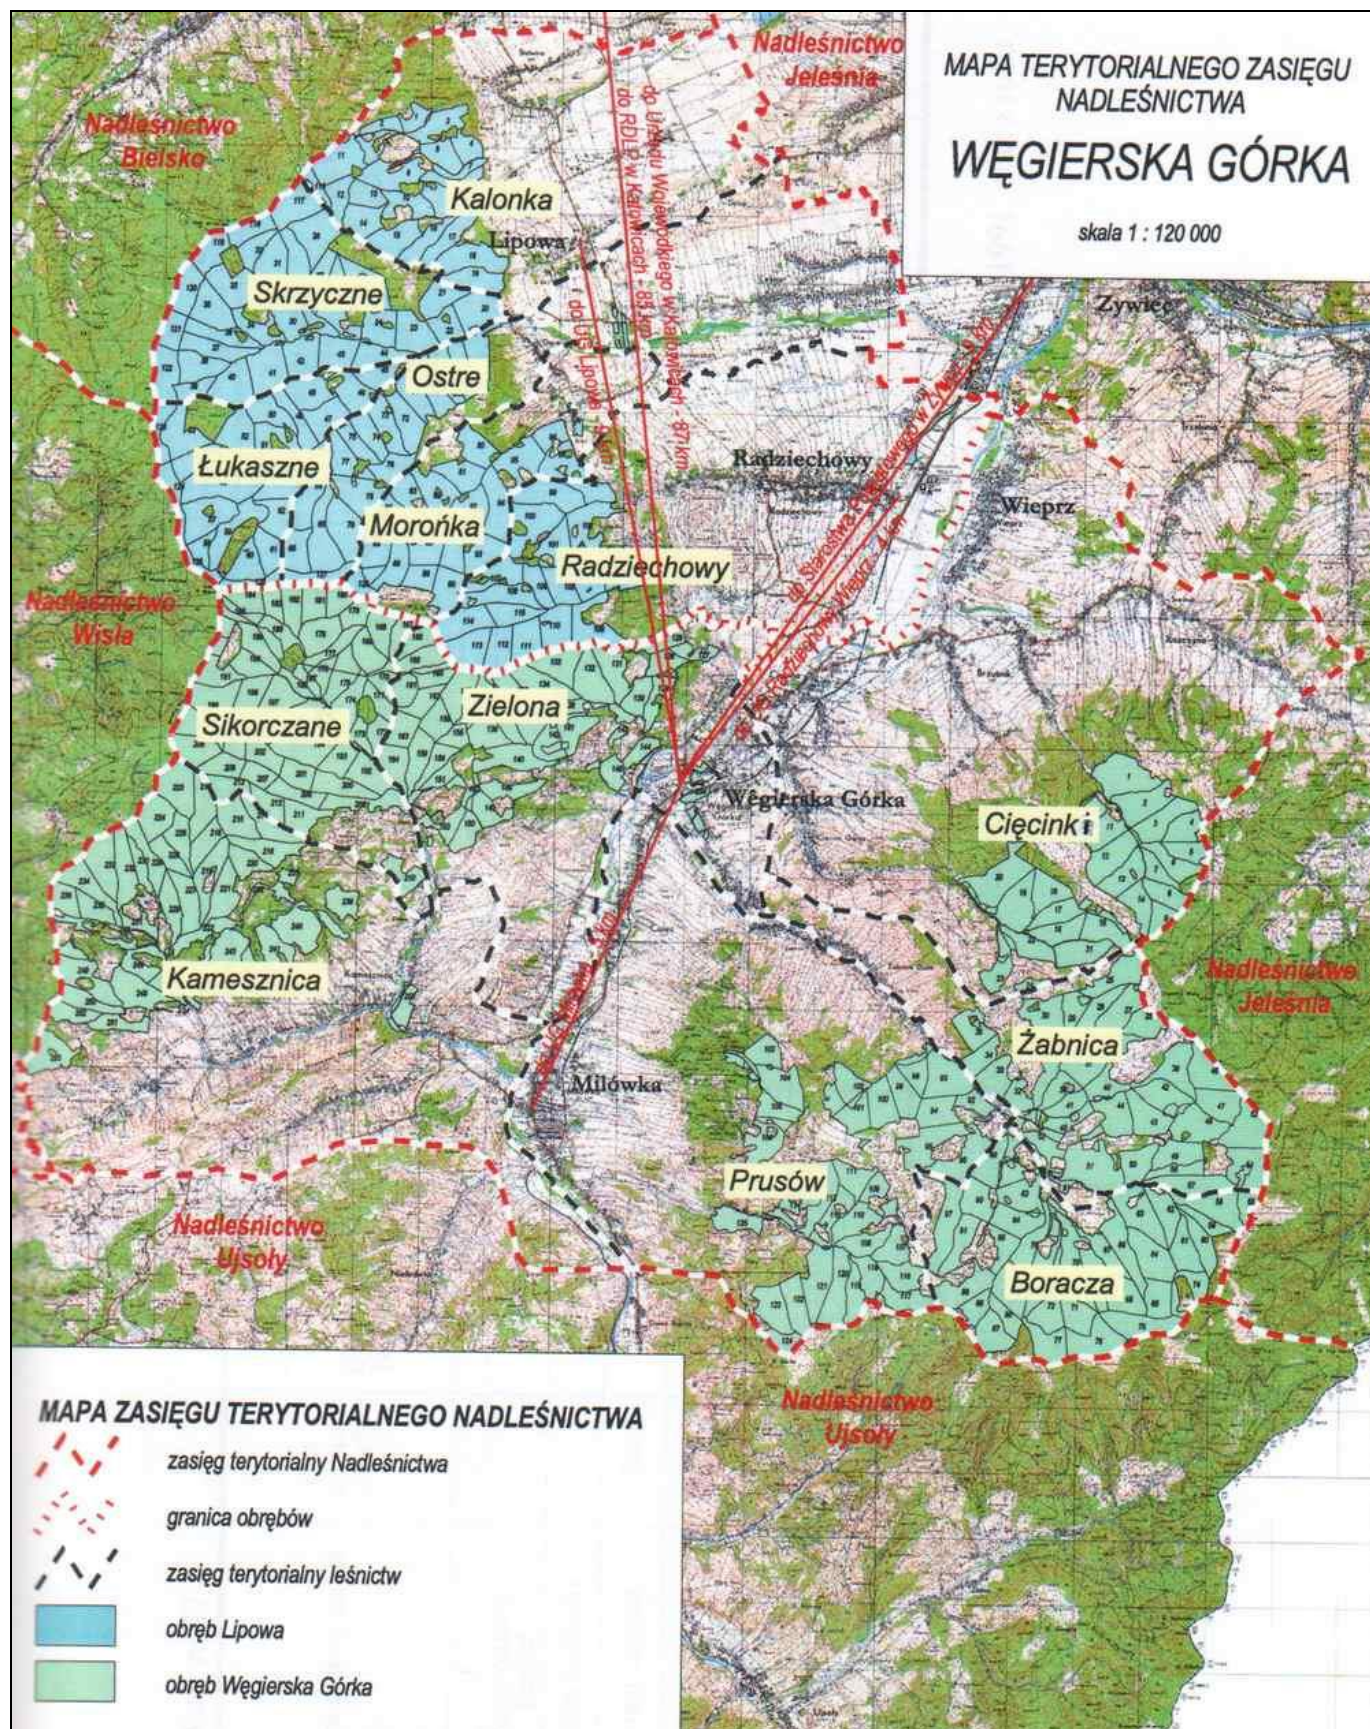

Zasięg terytorialny Nadleśnictwa przedstawia poniższa mapa:

**Wszystkie Drogi leśne będące w zarządzie Nadleśnictwa Węgierska Górka\*:**

\* plik w pełnej rozdzielczości dostępny na prośbę Oferenta/Wykonawcy w siedzibie Nadleśnictwa