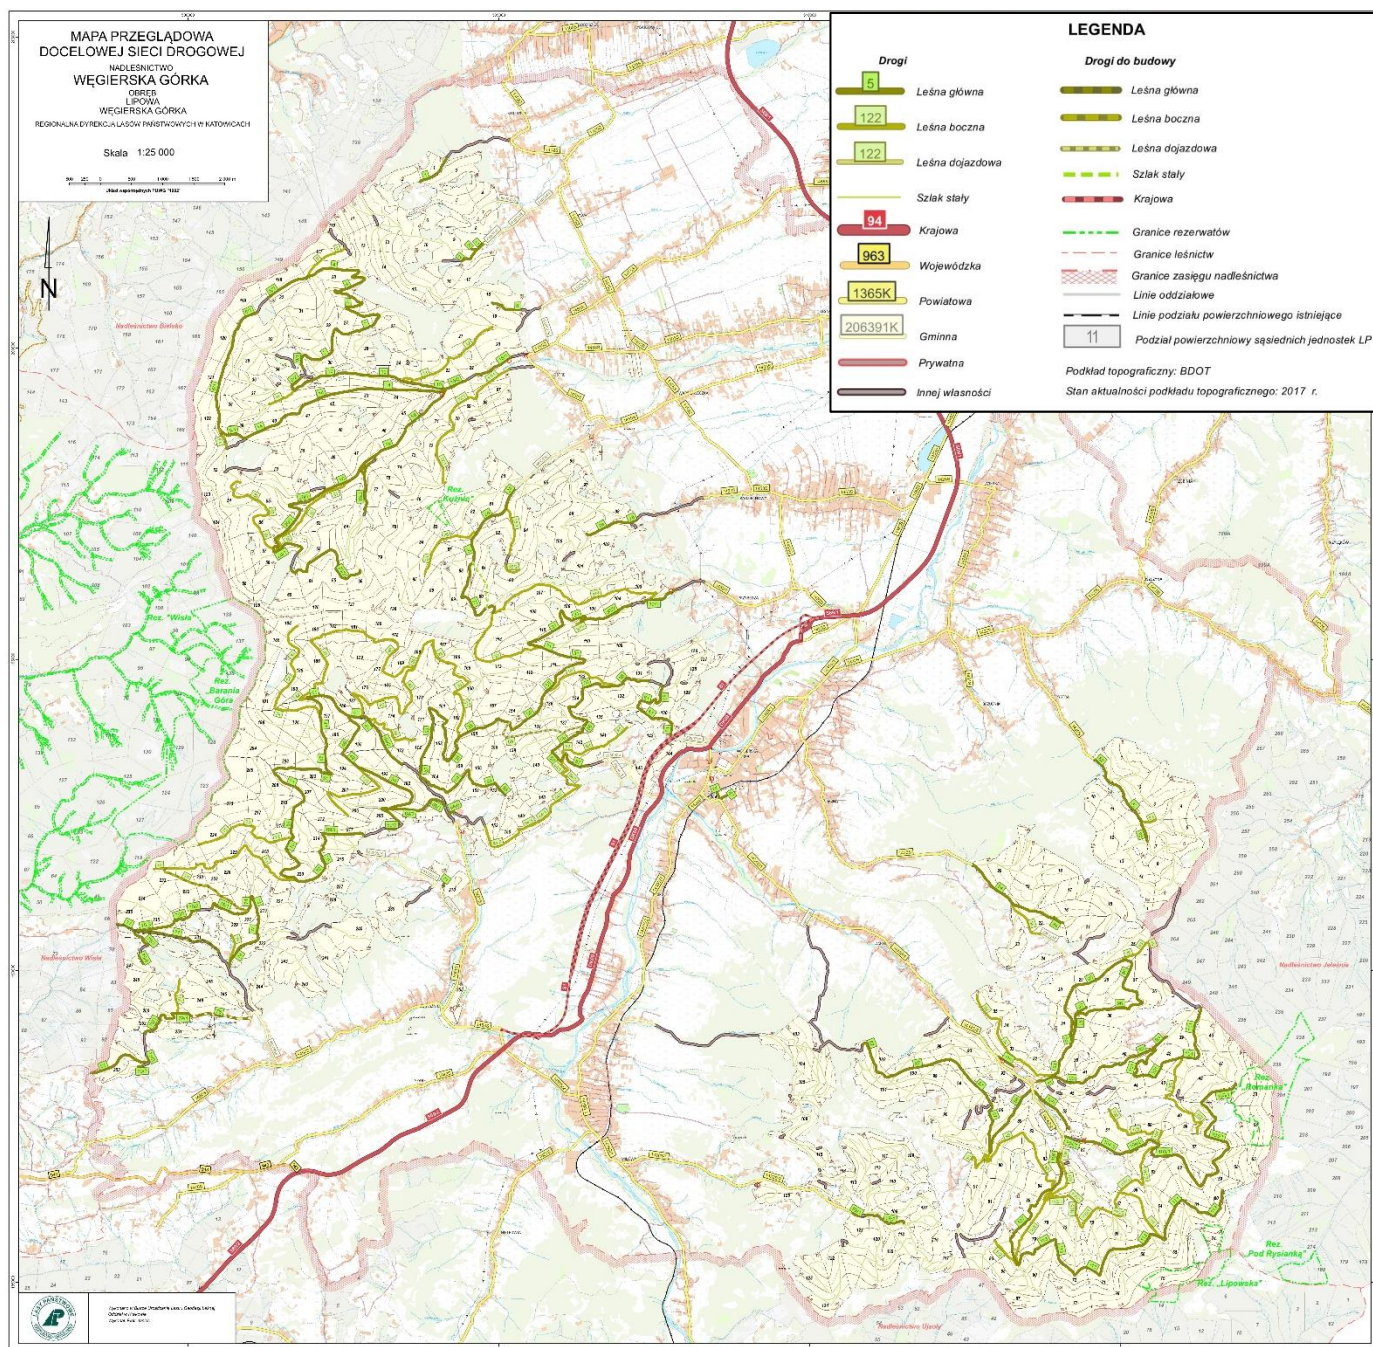

Zasięg terytorialny Nadleśnictwa przedstawia poniższa mapa:

**Wszystkie Drogi leśne będące w zarządzie Nadleśnictwa Węgierska Górka\*:**

\* plik w pełnej rozdzielczości dostępny na prośbę Oferenta/Wykonawcy w siedzibie Nadleśnictwa