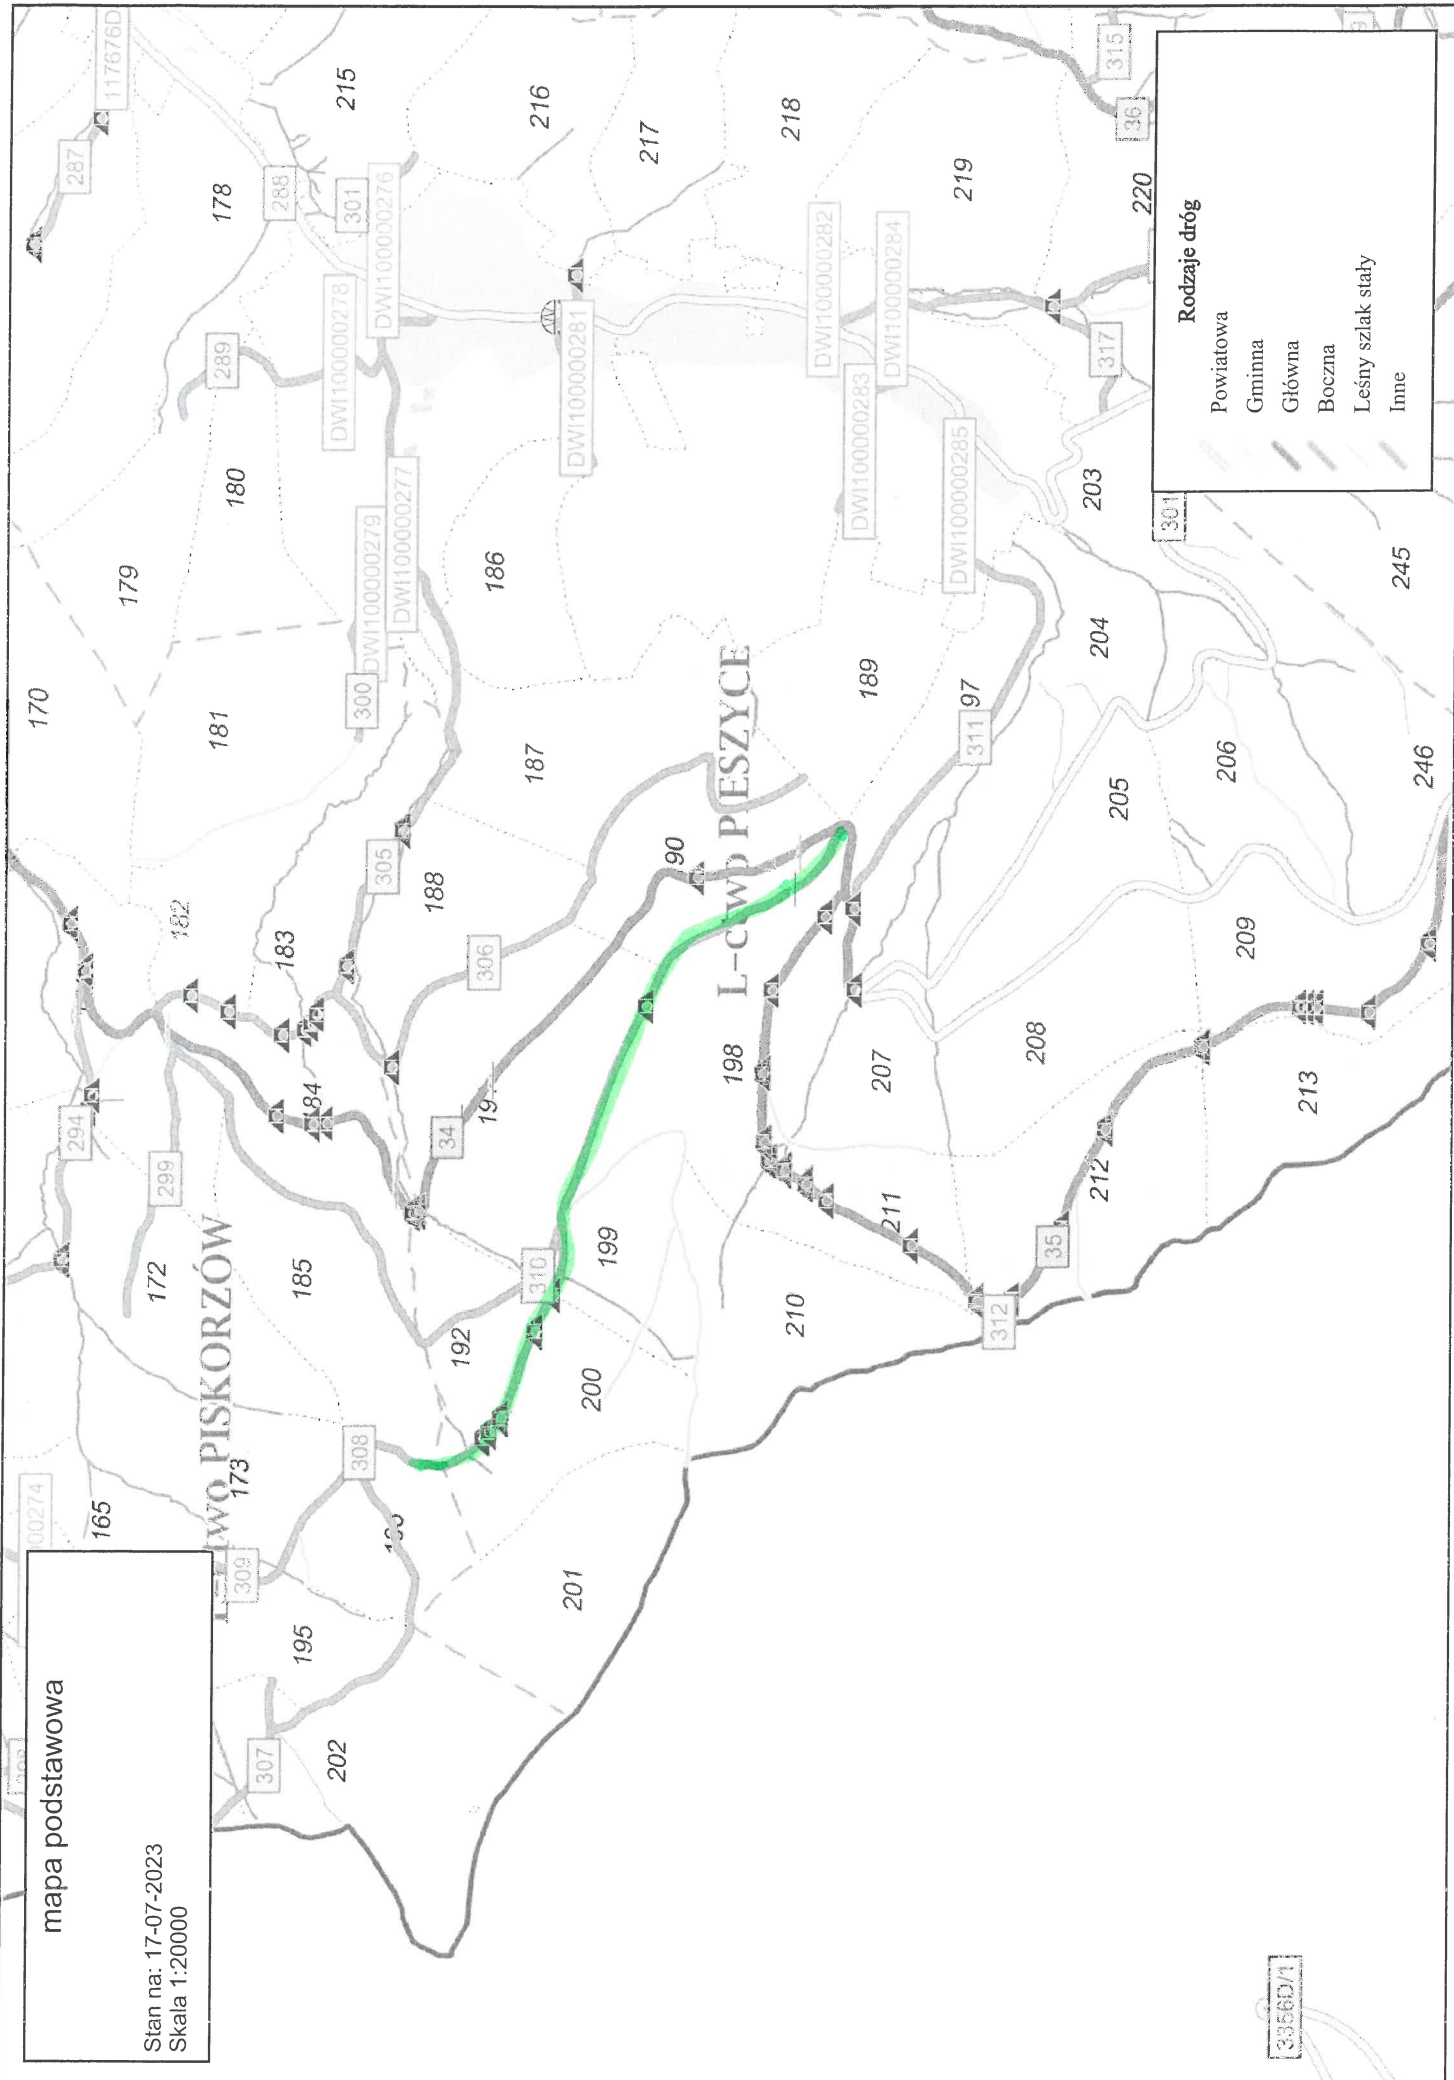

mapa podstawowa

Stan na: 17-07-2023
Skala 1:20000

Rodzaje dróg

- Powiatowa
- Gminna
- Główna
- Boczna
- Leśny szlak stały
- Inne

3356D/1