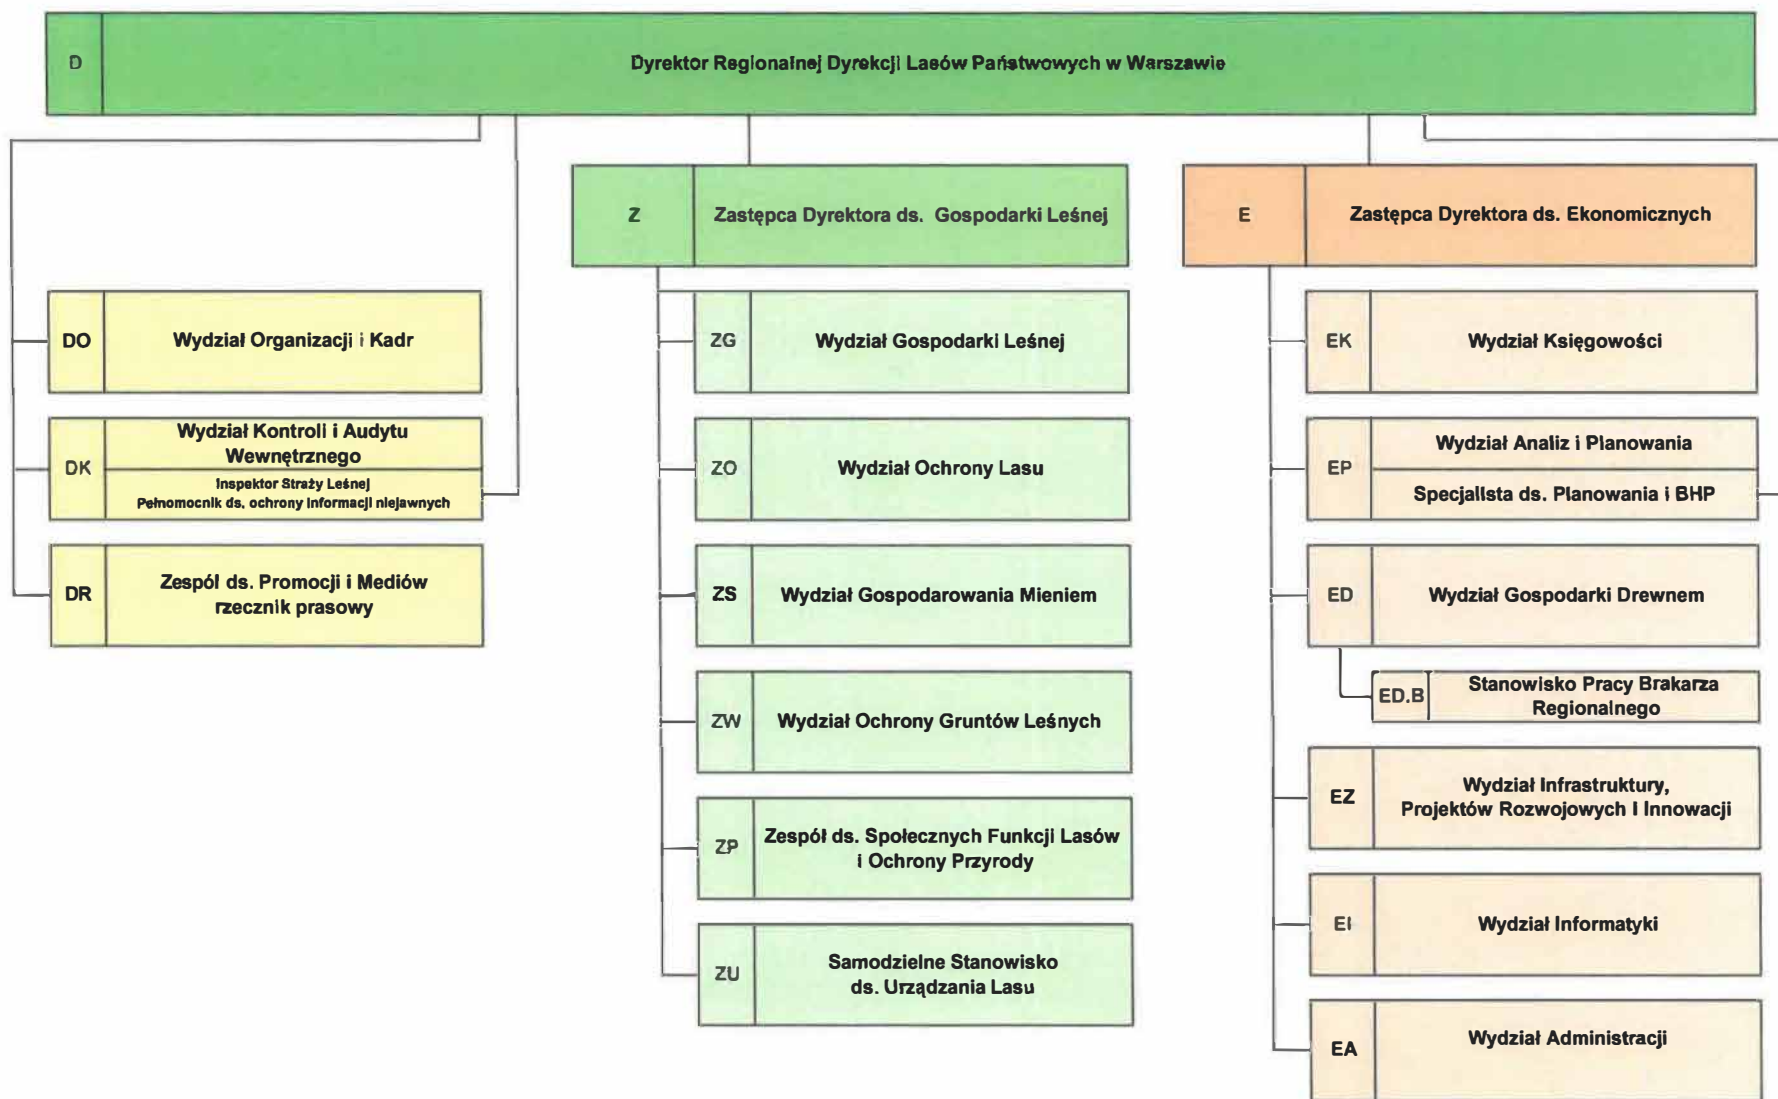

**SCHEMAT ORGANIZACYJNY RDLP W WARSZAWIE**

  
 Dyrektor  
 Regionalnej Dyrekcji Lasów Państwowych  
 w Warszawie  
 Tomasz Józwiak