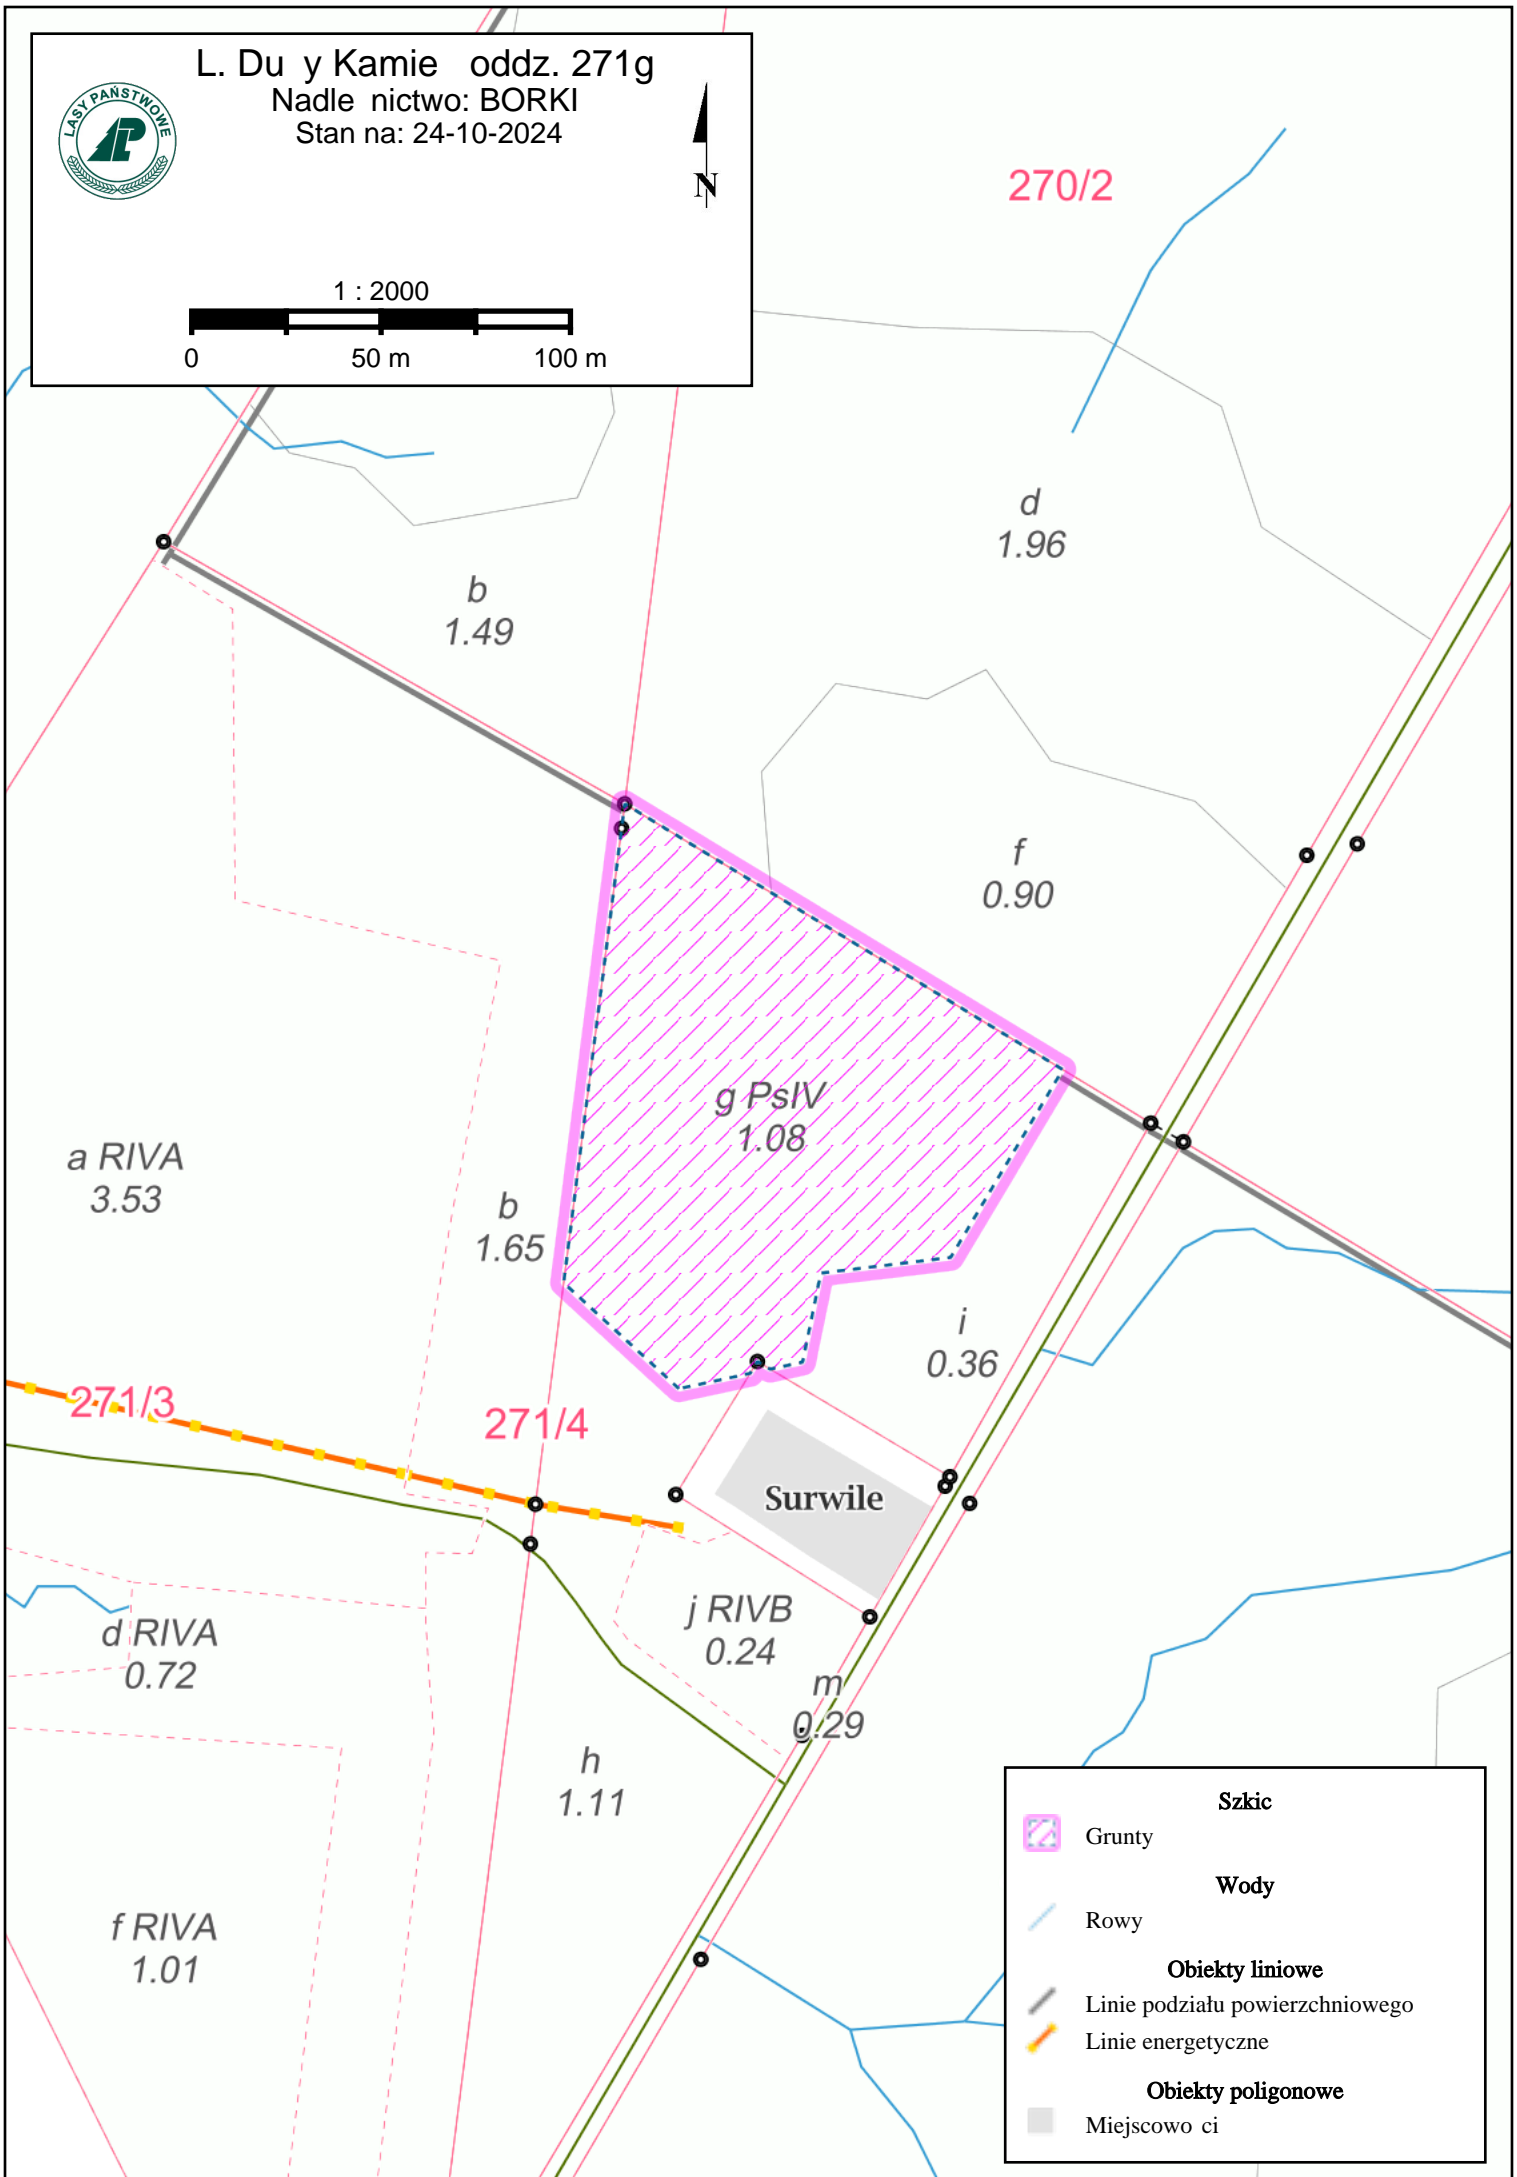

L. Du y Kamie oddz. 271g  
Nadleśnictwo: BORKI  
Stan na: 24-10-2024

	<b>Szkic</b>
Grunty	
	<b>Wody</b>
Rowy	
<b>Obiekty liniowe</b>	
	Linie podziału powierzchniowego
	Linie energetyczne
<b>Obiekty poligonowe</b>	
	Miejscowości