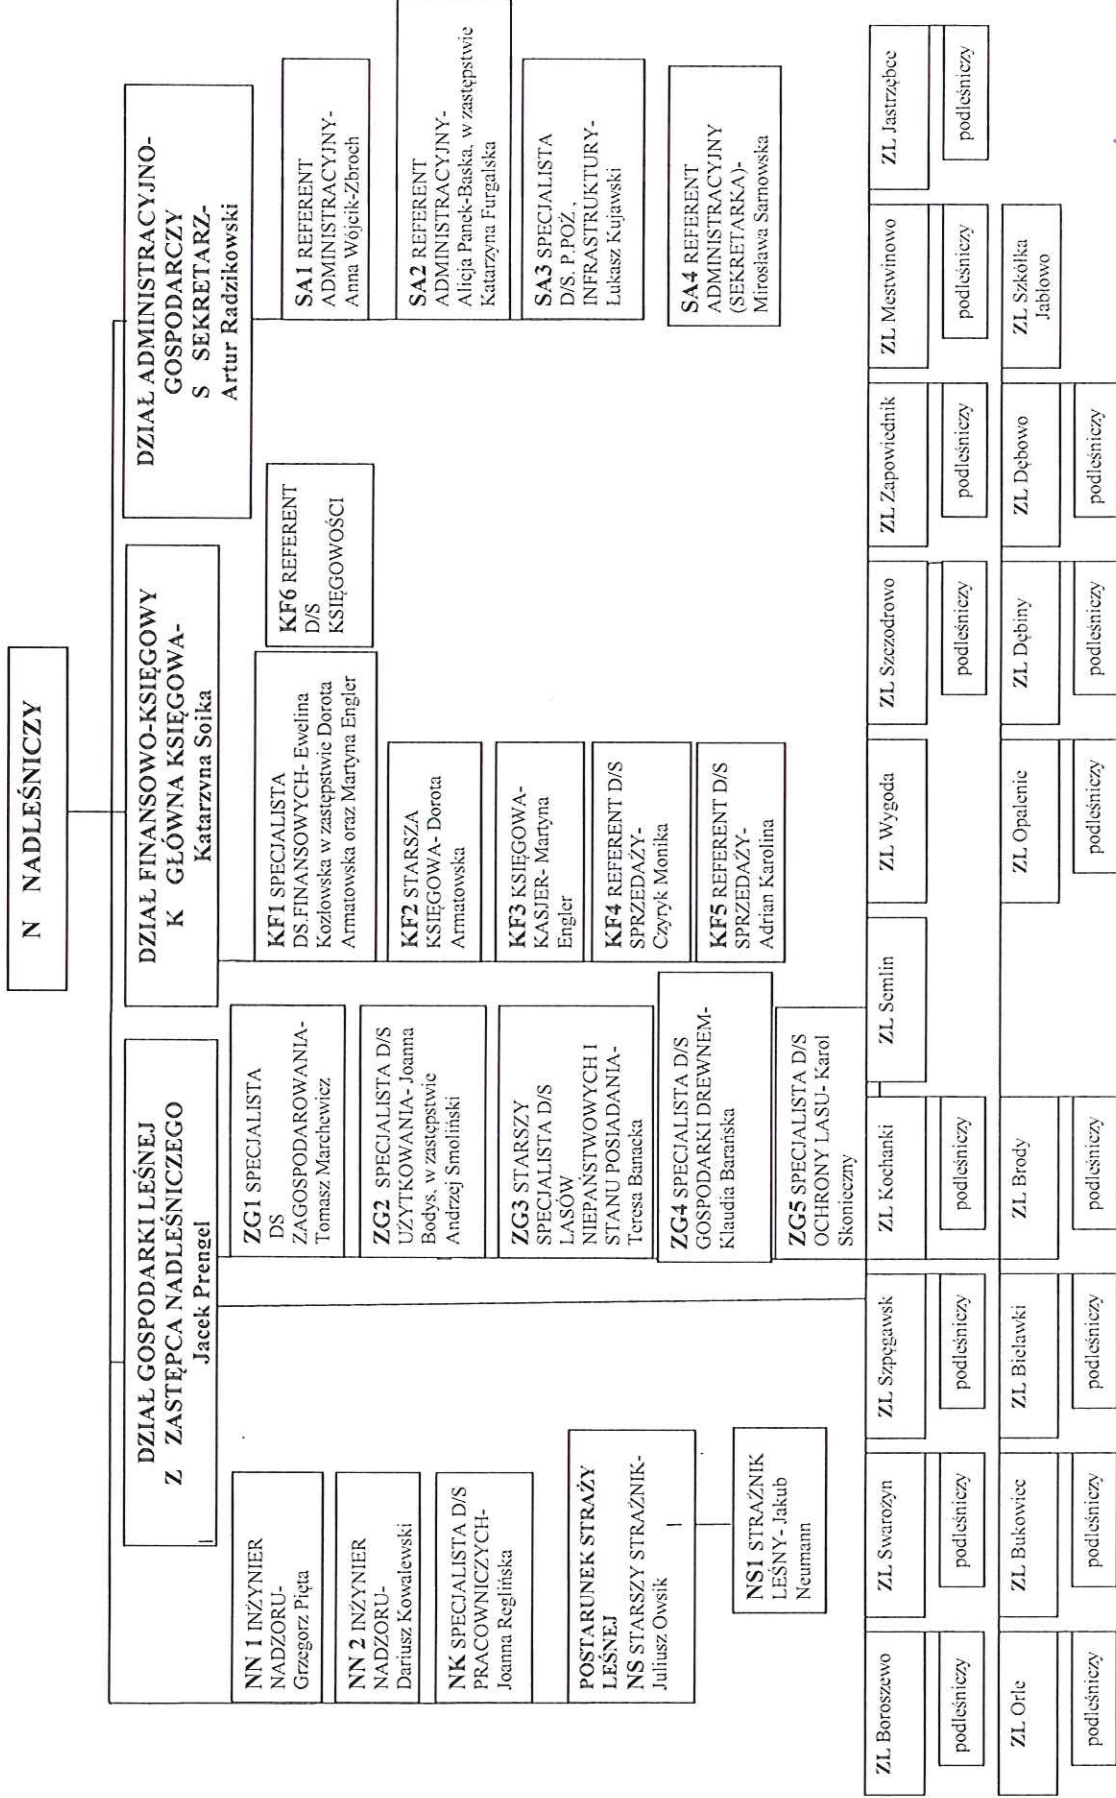

SCHEMAT ORGANIZACYJNY NADLEŚNICTWA STAROGARD

NADLEŚNICTWO
Matylda Bobart
12/10/2017