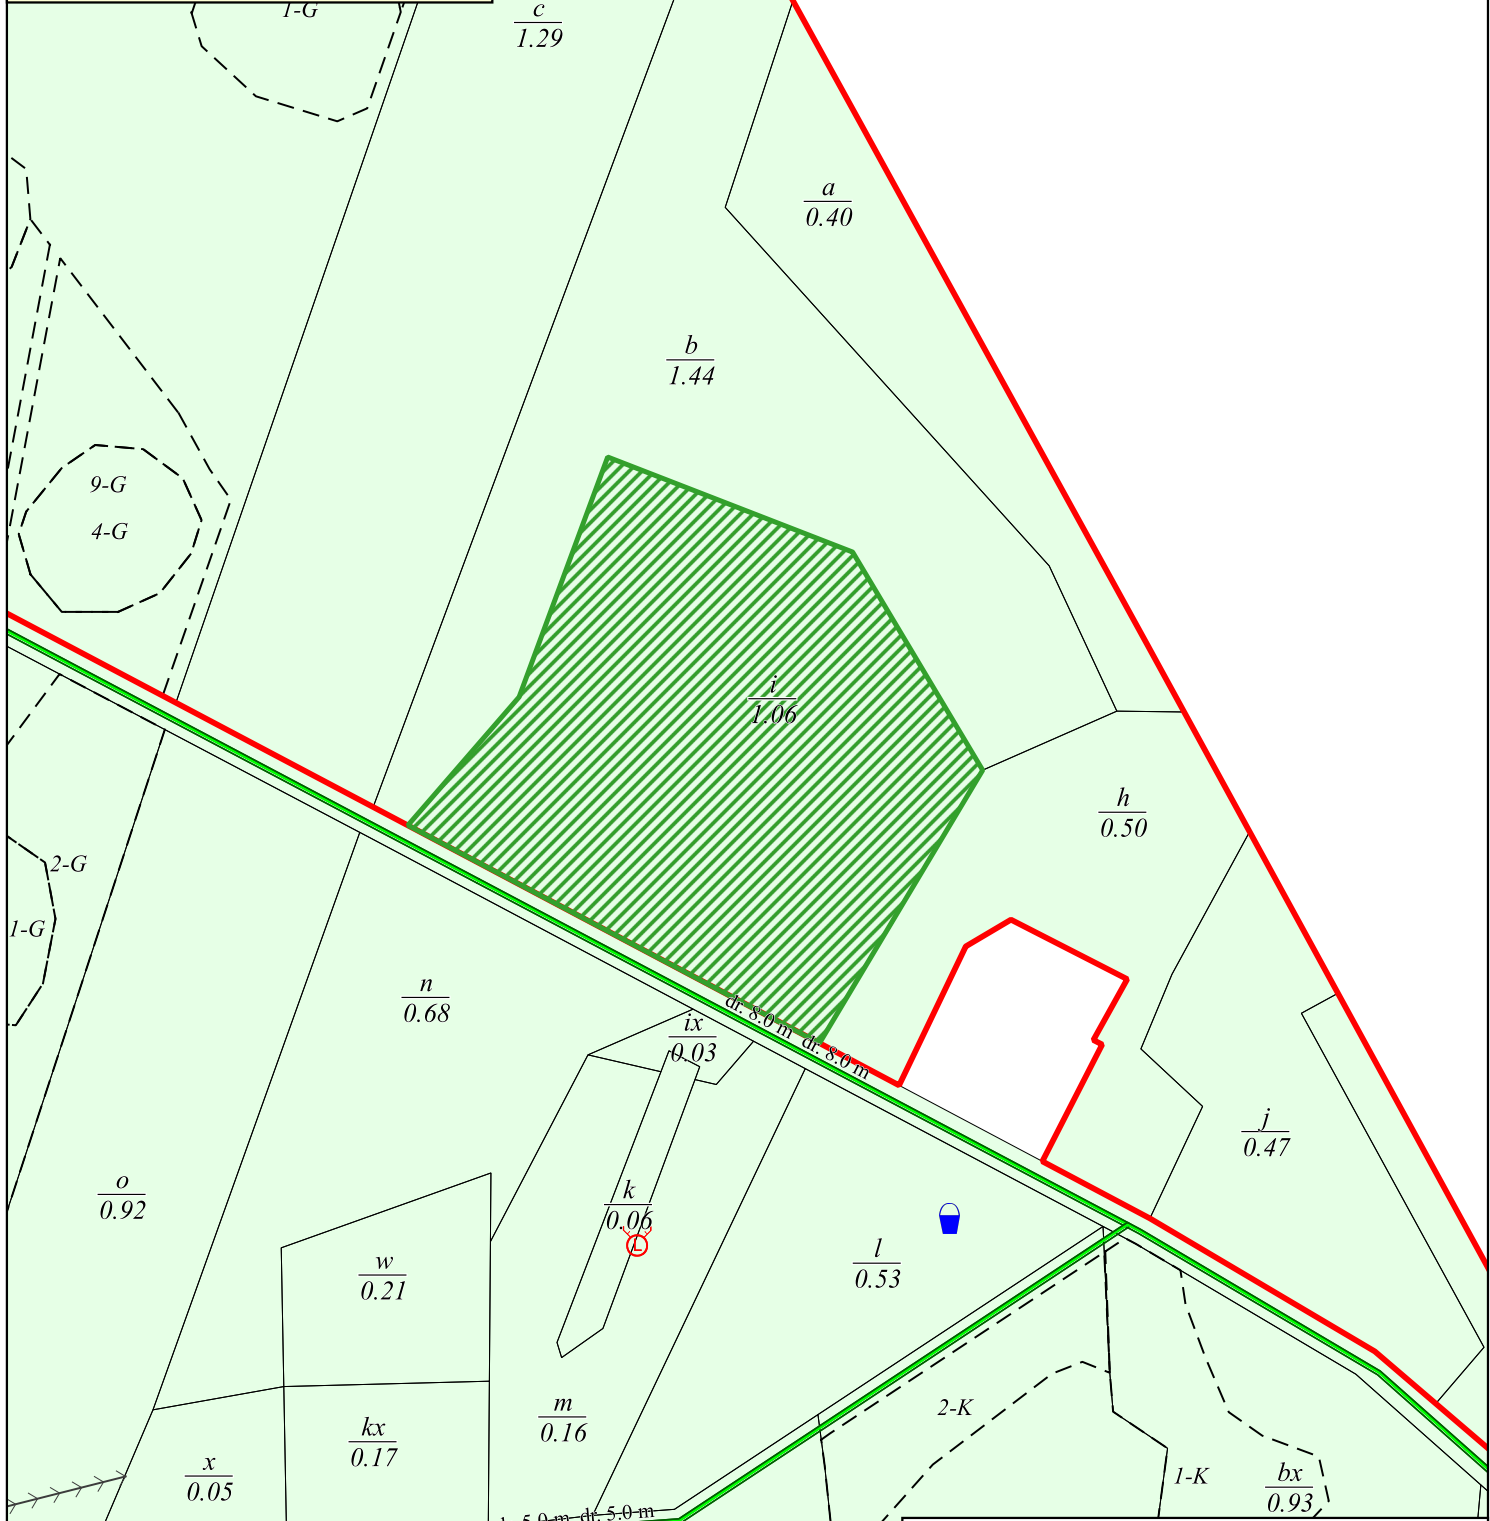

Załącznik nr 4
Mapa gospodarcza
Nadleśnictwo Pułtusk
Leśnictwo Dąbrowa
skala 1:1800
Obręb Dąbrowa
Gmina Rząśnik
Działka nr 921/4

Legenda

- Grunty przeznaczone do wdzierzawienia
- Działka ewidencyjna
- pnsw
- wydzielenia