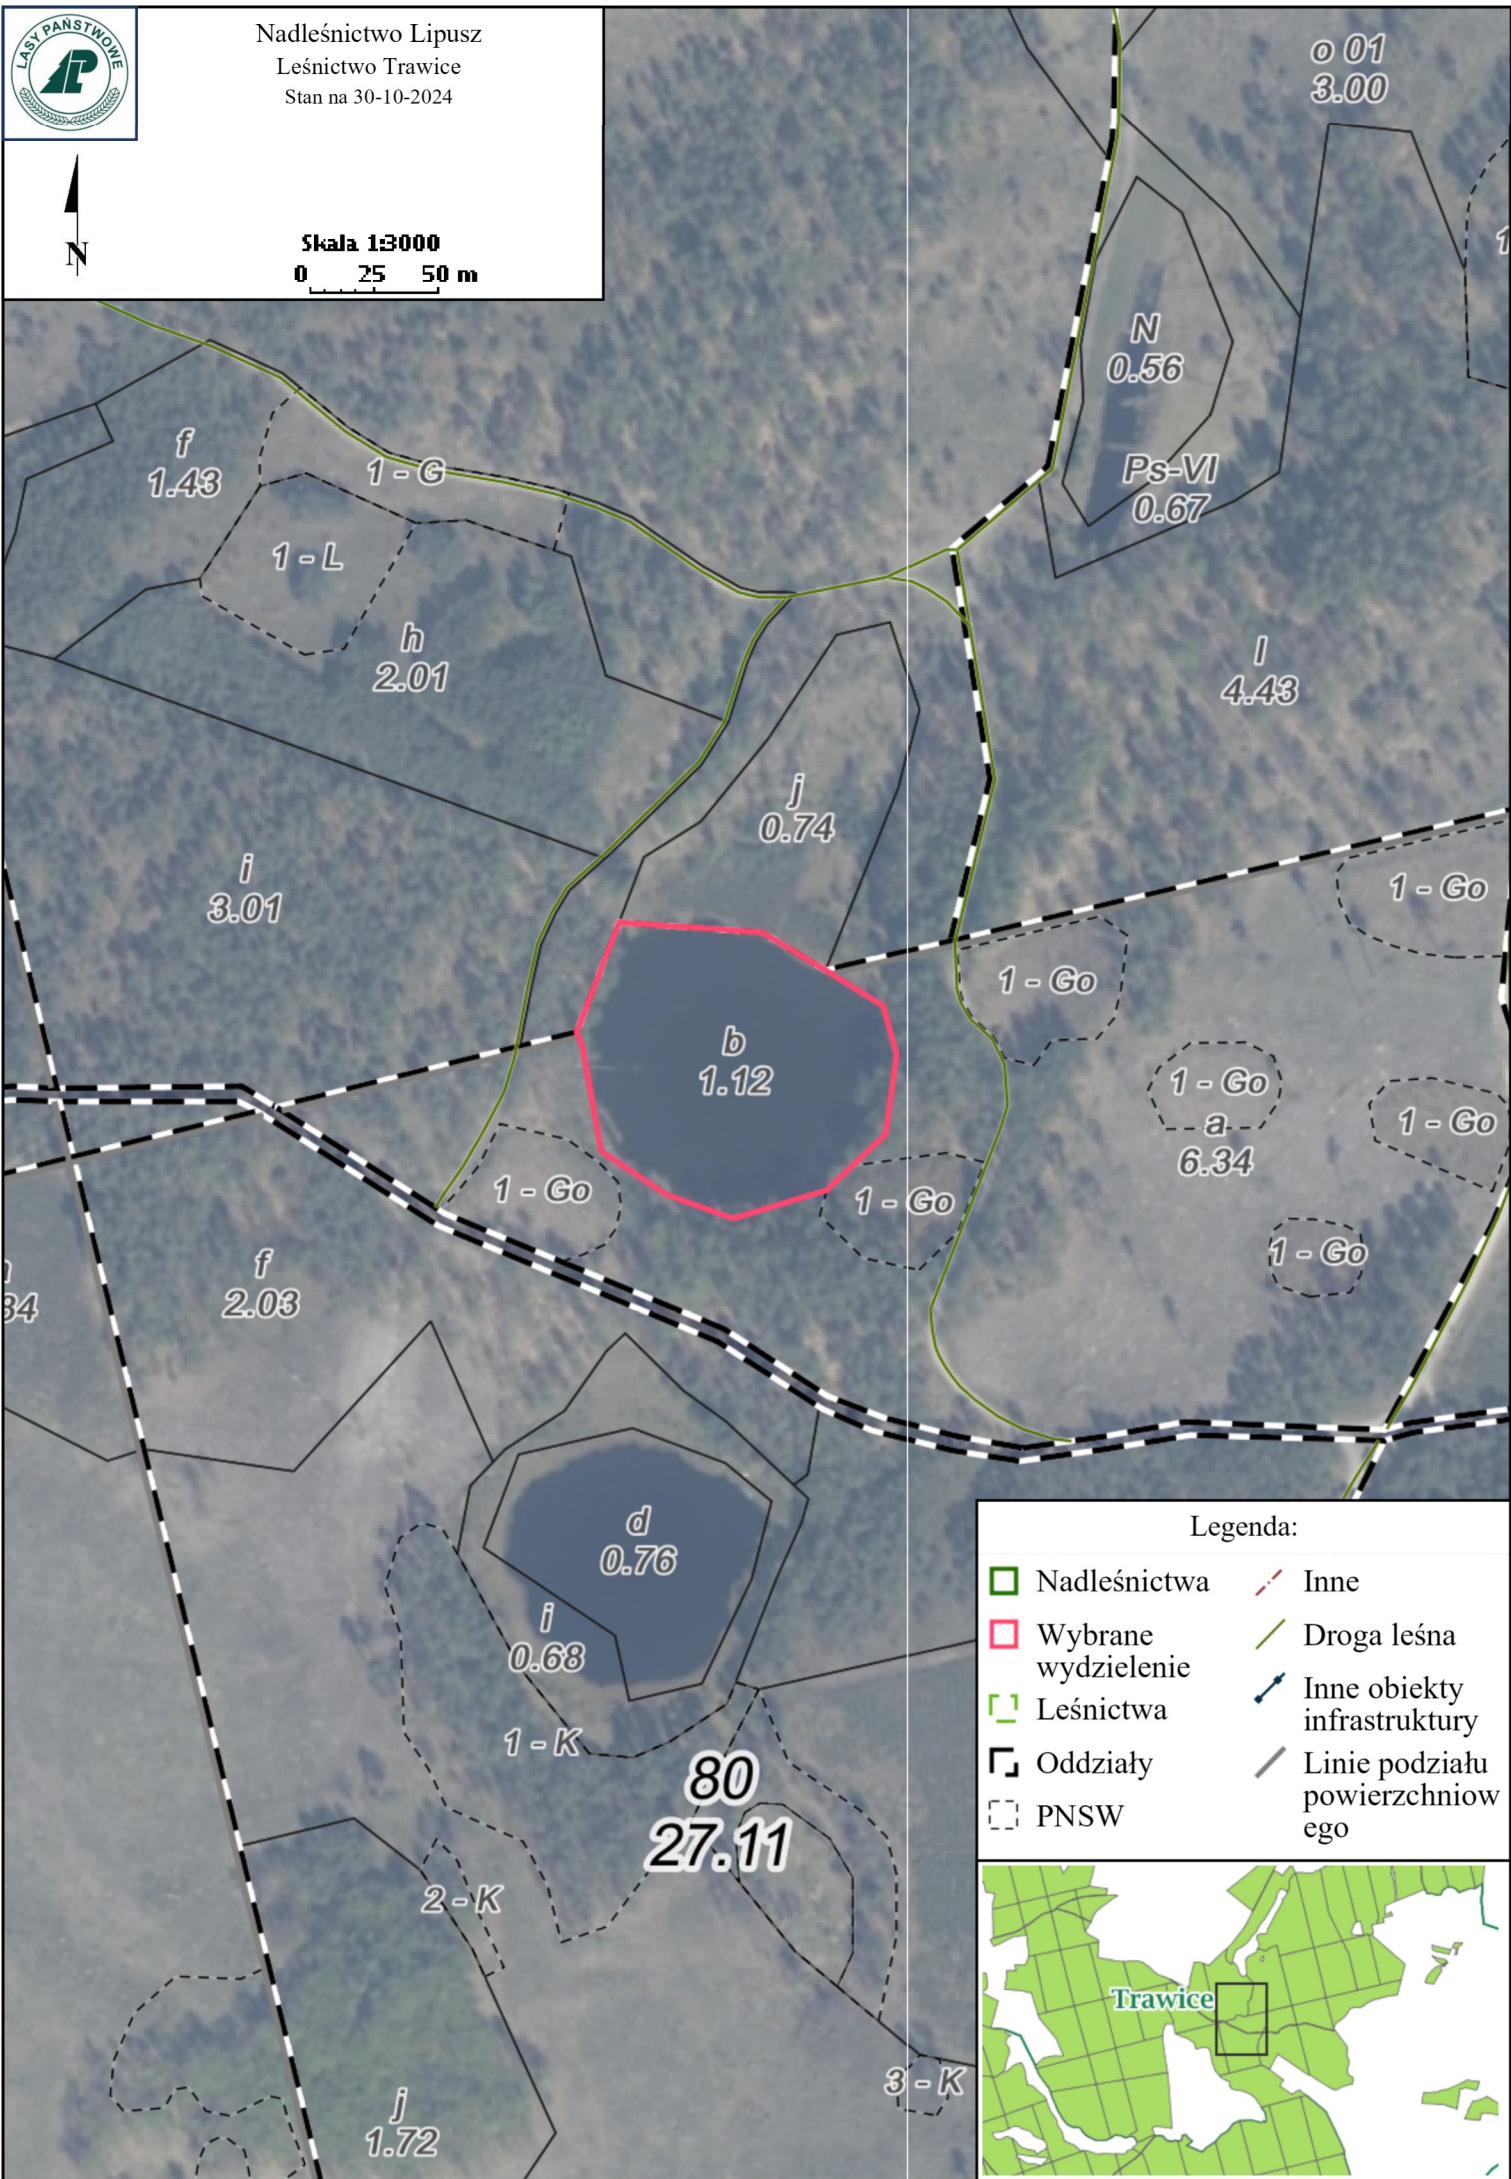

Nadleśnictwo Lipusz  
Leśnictwo Trawice  
Stan na 30-10-2024

Skala 1:3000  
0 25 50 m

Legenda:

Nadleśnictwa	Inne
Wybrane wydzielenie	Droga leśna
Leśnictwa	Inne obiekty infrastruktury
Oddziały	Linie podziału powierzchniowego
PNSW	