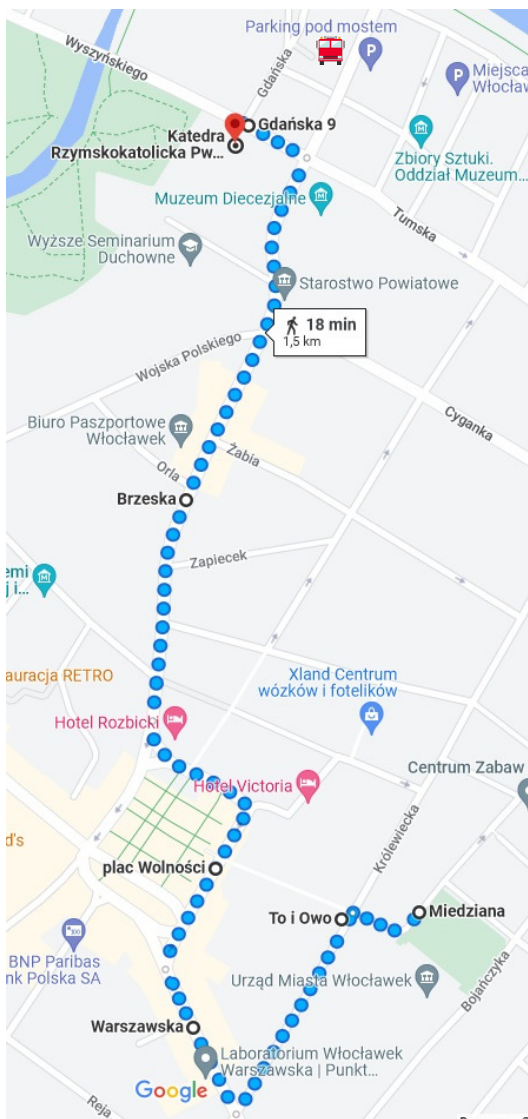

# MAPA PRZEMARSZU

Trasa przemarszu: Włocławek Zielony Rynek,  
ul. Miedziana, Królewiecka, Warszawska, Plac Wolności,  
Brzeska, Wyszynskiego, Plac Kopernika

Parking dla samochodów i autokarów:  
pod mostem Marszałka Rydza-Śmigłego,  
u zbiegu ulicy Gdańskiej  
i Bulwarów Józefa Marszałka Piłsudskiego.