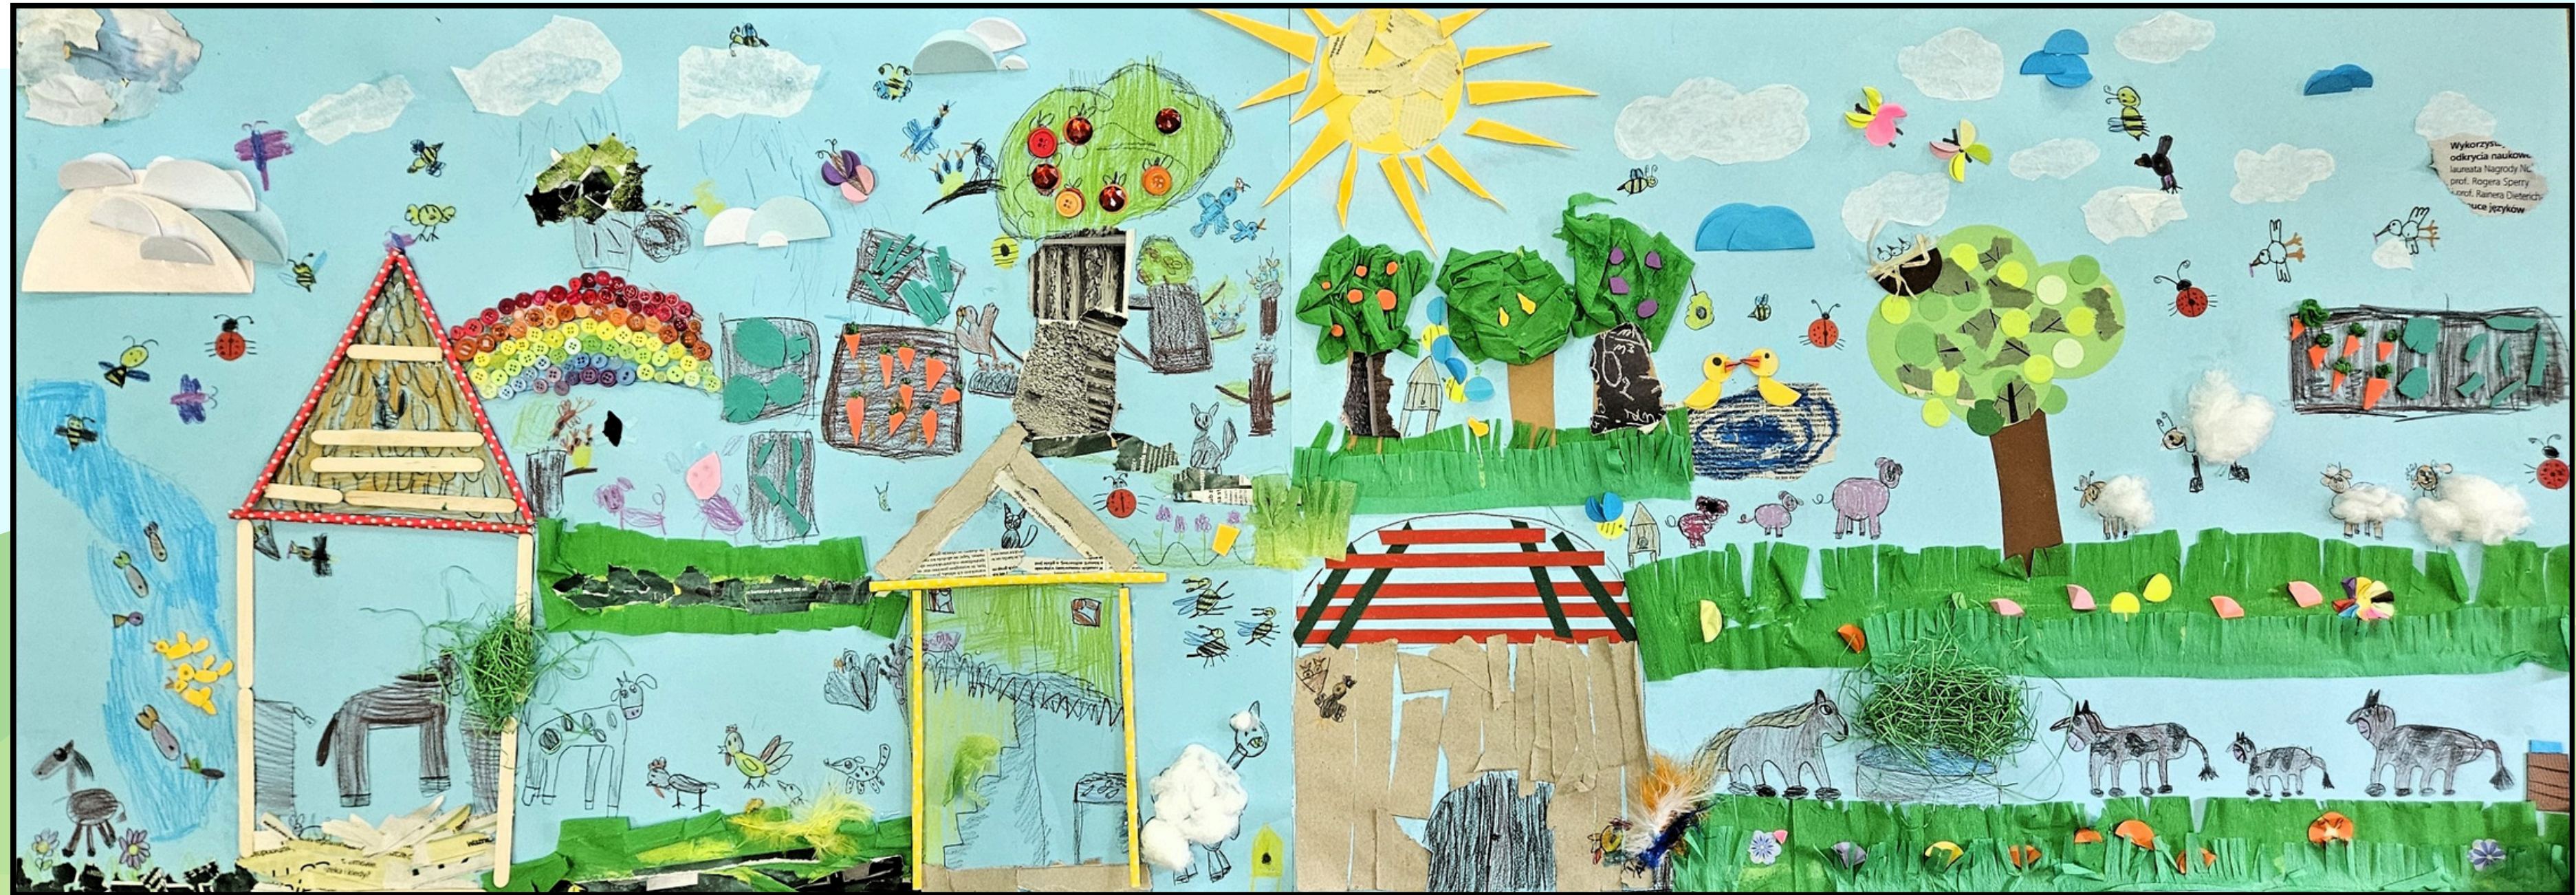

I miejsce Powiat Koniński