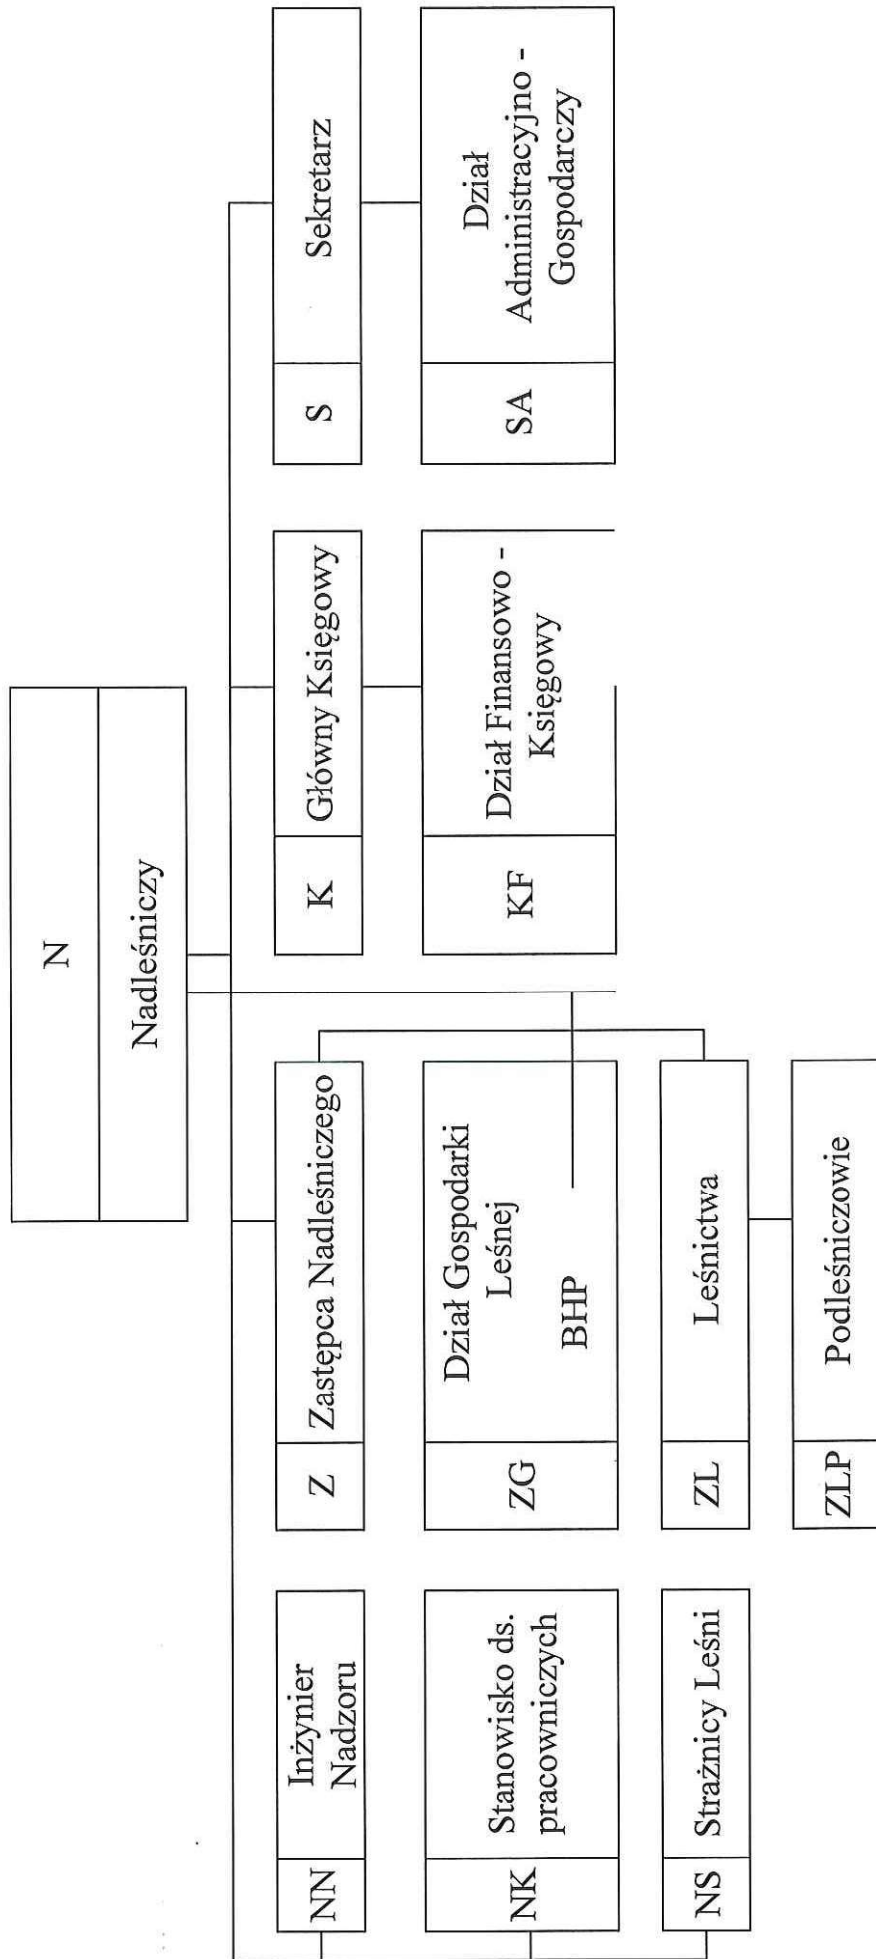

SCHEMAT ORGANIZACYJNY NADLEŚNICTWA CIERPISZEWO

Obsługa prawna w Nadleśnictwie Cierpiszewo prowadzona jest w systemie zleconym.

NADLEŚNICZY
Dariusz Wójcik