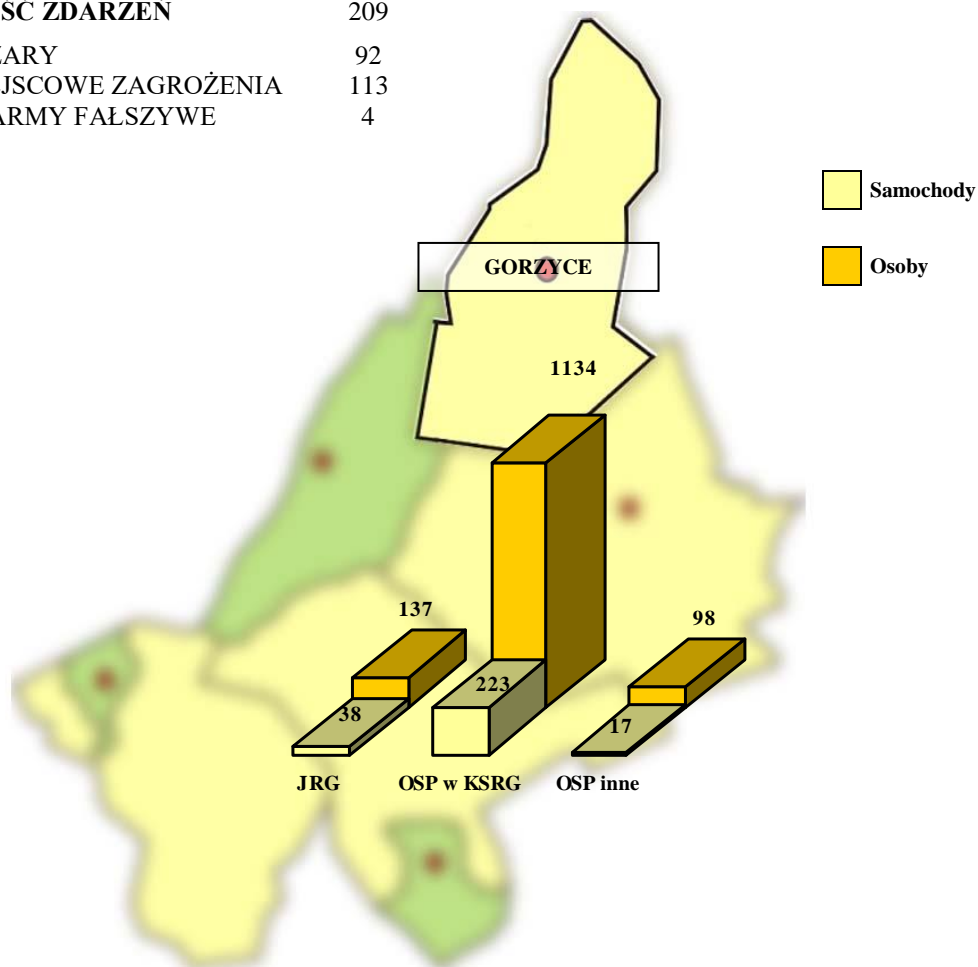

Komenda Miejska Państwowej Straży Pożarnej w Tarnobrzegu

INFORMACJA ZE ZDARZEŃ POWSTAŁYCH W GMINIE GORZYCE W 2022 R.

1. IŁOŚĆ ZDARZEŃ 209

⇒ **POŻARY** 92

- MAŁYCH 85
- ŚREDNICH 7
- DUŻYCH 0
- B. DUŻYCH 0

⇒ **MIEJSCOWE ZAGROŻENIA** 113

2. BILANS

- STRATY POPOŻAROWE
- WARTOŚĆ URATOWANEGO MIENIA W POŻARACH

66 100 ZŁ.
260 000 ZŁ.

3. IŁOŚĆ ZDARZEŃ WG MIEJSCOWOŚCI

MIEJSCOWOŚĆ	POŻARY		MIEJSCOWE ZAGROŻENIA		OGÓLEM		
	2021 R.	2022 R.	2021 R.	2022 R.	2021 R.	2022 R.	RÓŻNICA
1. FURMANY	9	8	2	5	11	13	2
2. GORZYCE	30	21	57	46	87	67	-20
3. MOTYCZE PODUCHOWNE	3	1	1	5	4	6	2
4. ORLIŚKA	3	11	1	4	4	15	11
5. SOKOLNIKI	6	24	11	12	17	36	19
6. TRZEŚŃ	12	17	8	13	20	30	10
7. WRZAWY	1	8	16	24	17	32	15
8. ZALESIE GORZYCKIE	1	2	1	4	2	6	4
RAZEM	65	92	97	113	162	205	43

4. UDZIAŁ SIŁ I ŚRODKÓW W ZDARZENIACH NA TERENIE GMINY GORZYCE W 2022 R.

IŁOŚĆ ZDARZEŃ	209
POŻARY	92
MIEJSCOWE ZAGROŻENIA	113
ALARMY FAŁSZYWE	4

5. ŚREDNI CZAS TRWANIA AKCJI RATOWNICZO - GAŚNICZYCH

6. ILOŚĆ ZDARZEŃ WG POSZCZEGÓLNYCH DZIAŁÓW