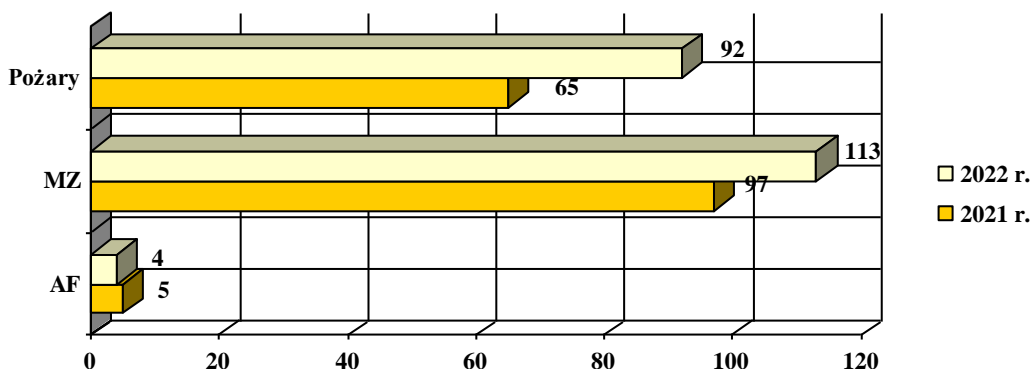

PORÓWNANIE IŁOŚCI ZDARZEŃ POWSTAŁYCH W 2022 R.
Z ANALOGICZNYM OKRESEM ROKU UBIEGŁEGO

2. BILANS

- STRATY POPOŻAROWE
- WARTOŚĆ URATOWANEGO MIENIA W POŻARACH

66 100 ZŁ.
260 000 ZŁ.