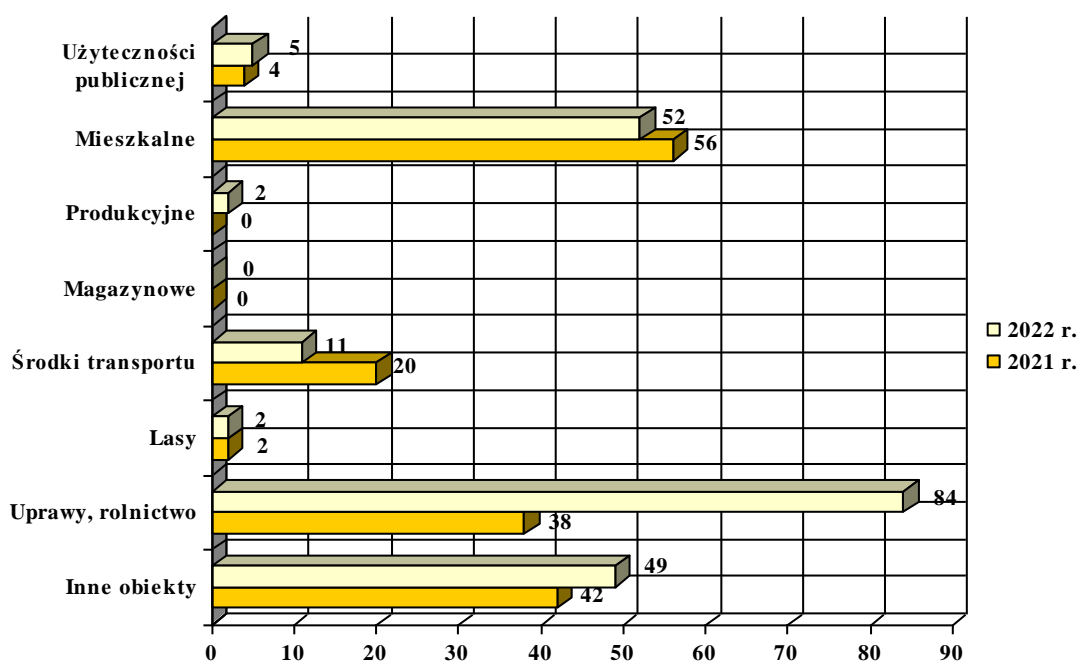

PORÓWNANIE ILOŚCI ZDARZEŃ WG. POSZCZEGÓLNYCH OBIEKTÓW POWSTAŁYCH W 2022 R. Z ANALOGICZNYM OKRESEM ROKU UBIEGŁEGO