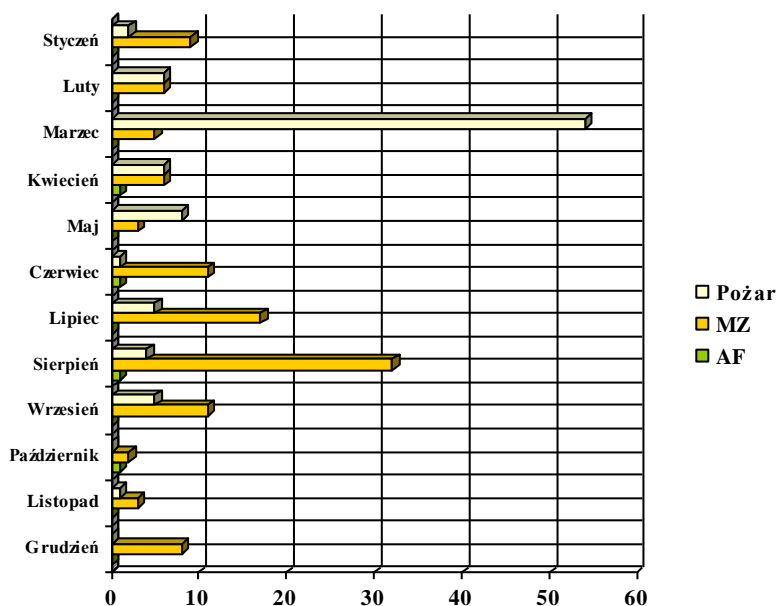

7. ZESTAWIENIE ILOŚCI ZDARZEŃ W 2022 R. WG MIESIĘCY

Miesiąc	Pożar	MZ	AF	Razem
Styczeń	2	9	0	11
Luty	6	6	0	12
Marzec	54	5	0	59
Kwiecień	6	6	1	13
Maj	8	3	0	11
Czerwiec	1	11	1	13
Lipiec	5	17	0	22
Sierpień	4	32	1	37
Wrzesień	5	11	0	16
Październik	0	2	1	3
Listopad	1	3	0	4
Grudzień	0	8	0	8

8. PRZYCZYNY POWSTANIA POŻARÓW

Lp.	Przyczyna pożaru	Liczba pożarów
1.	NOD przy posługiwaniu się ogniem otwartym w tym papierosy, zapalki	2
2.	NOD w pozostałych przypadkach	1
3.	Nieprawidłowa eksploatacja urządzeń ogrzewczych na paliwo stałe	4
4.	Wady środków transportu	1
5.	Podpalenia(umyślne) w tym akty terroru	80
6.	Požary jako następstwa innych miejscowych zagrożeń	1
7.	Inne przyczyny	2
8.	Nieustalone	1

STATYSTYKA SPORZĄDZONA NA DZIEŃ: 31.12.2022 R.

OPRACOWAŁ: MŁ. KPT. PRZEMYSŁAW MYSZKA