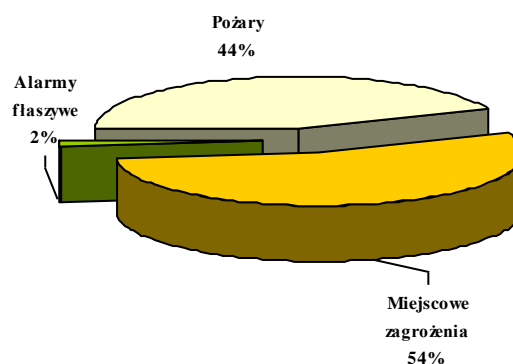

Komenda Miejska Państwowej Straży Pożarnej w Tarnobrzegu

INFORMACJA ZE ZDARZEŃ POWSTAŁYCH W GMINIE GORZYCE W 2022 R.

1. IŁOŚĆ ZDARZEŃ 209

⇒ **POŻARY** 92

- MAŁYCH 85
- ŚREDNICH 7
- DUŻYCH 0
- B. DUŻYCH 0

⇒ **MIEJSCOWE ZAGROŻENIA** 113

- MAŁE 8
- LOKALNE 105
- ŚREDNIE 0
- DUŻE 0
- GIGANTYCZNE 0

⇒ **ALARMY FAŁSZYWE** 4

IŁOŚĆ ZDARZEŃ W GMINIE
GORZYCE POWSTAŁYCH W 2022 R.