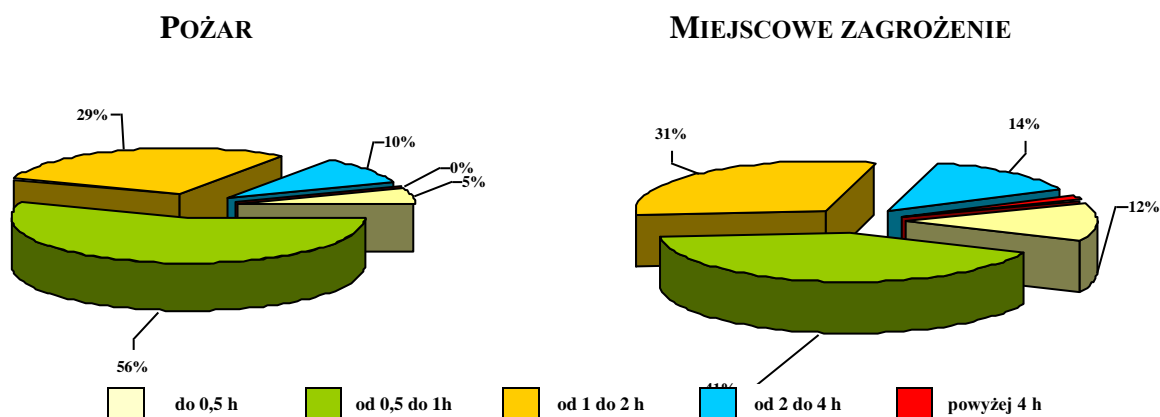

5. ŚREDNI CZAS TRWANIA AKCJI RATOWNICZO - GAŚNICZYCH