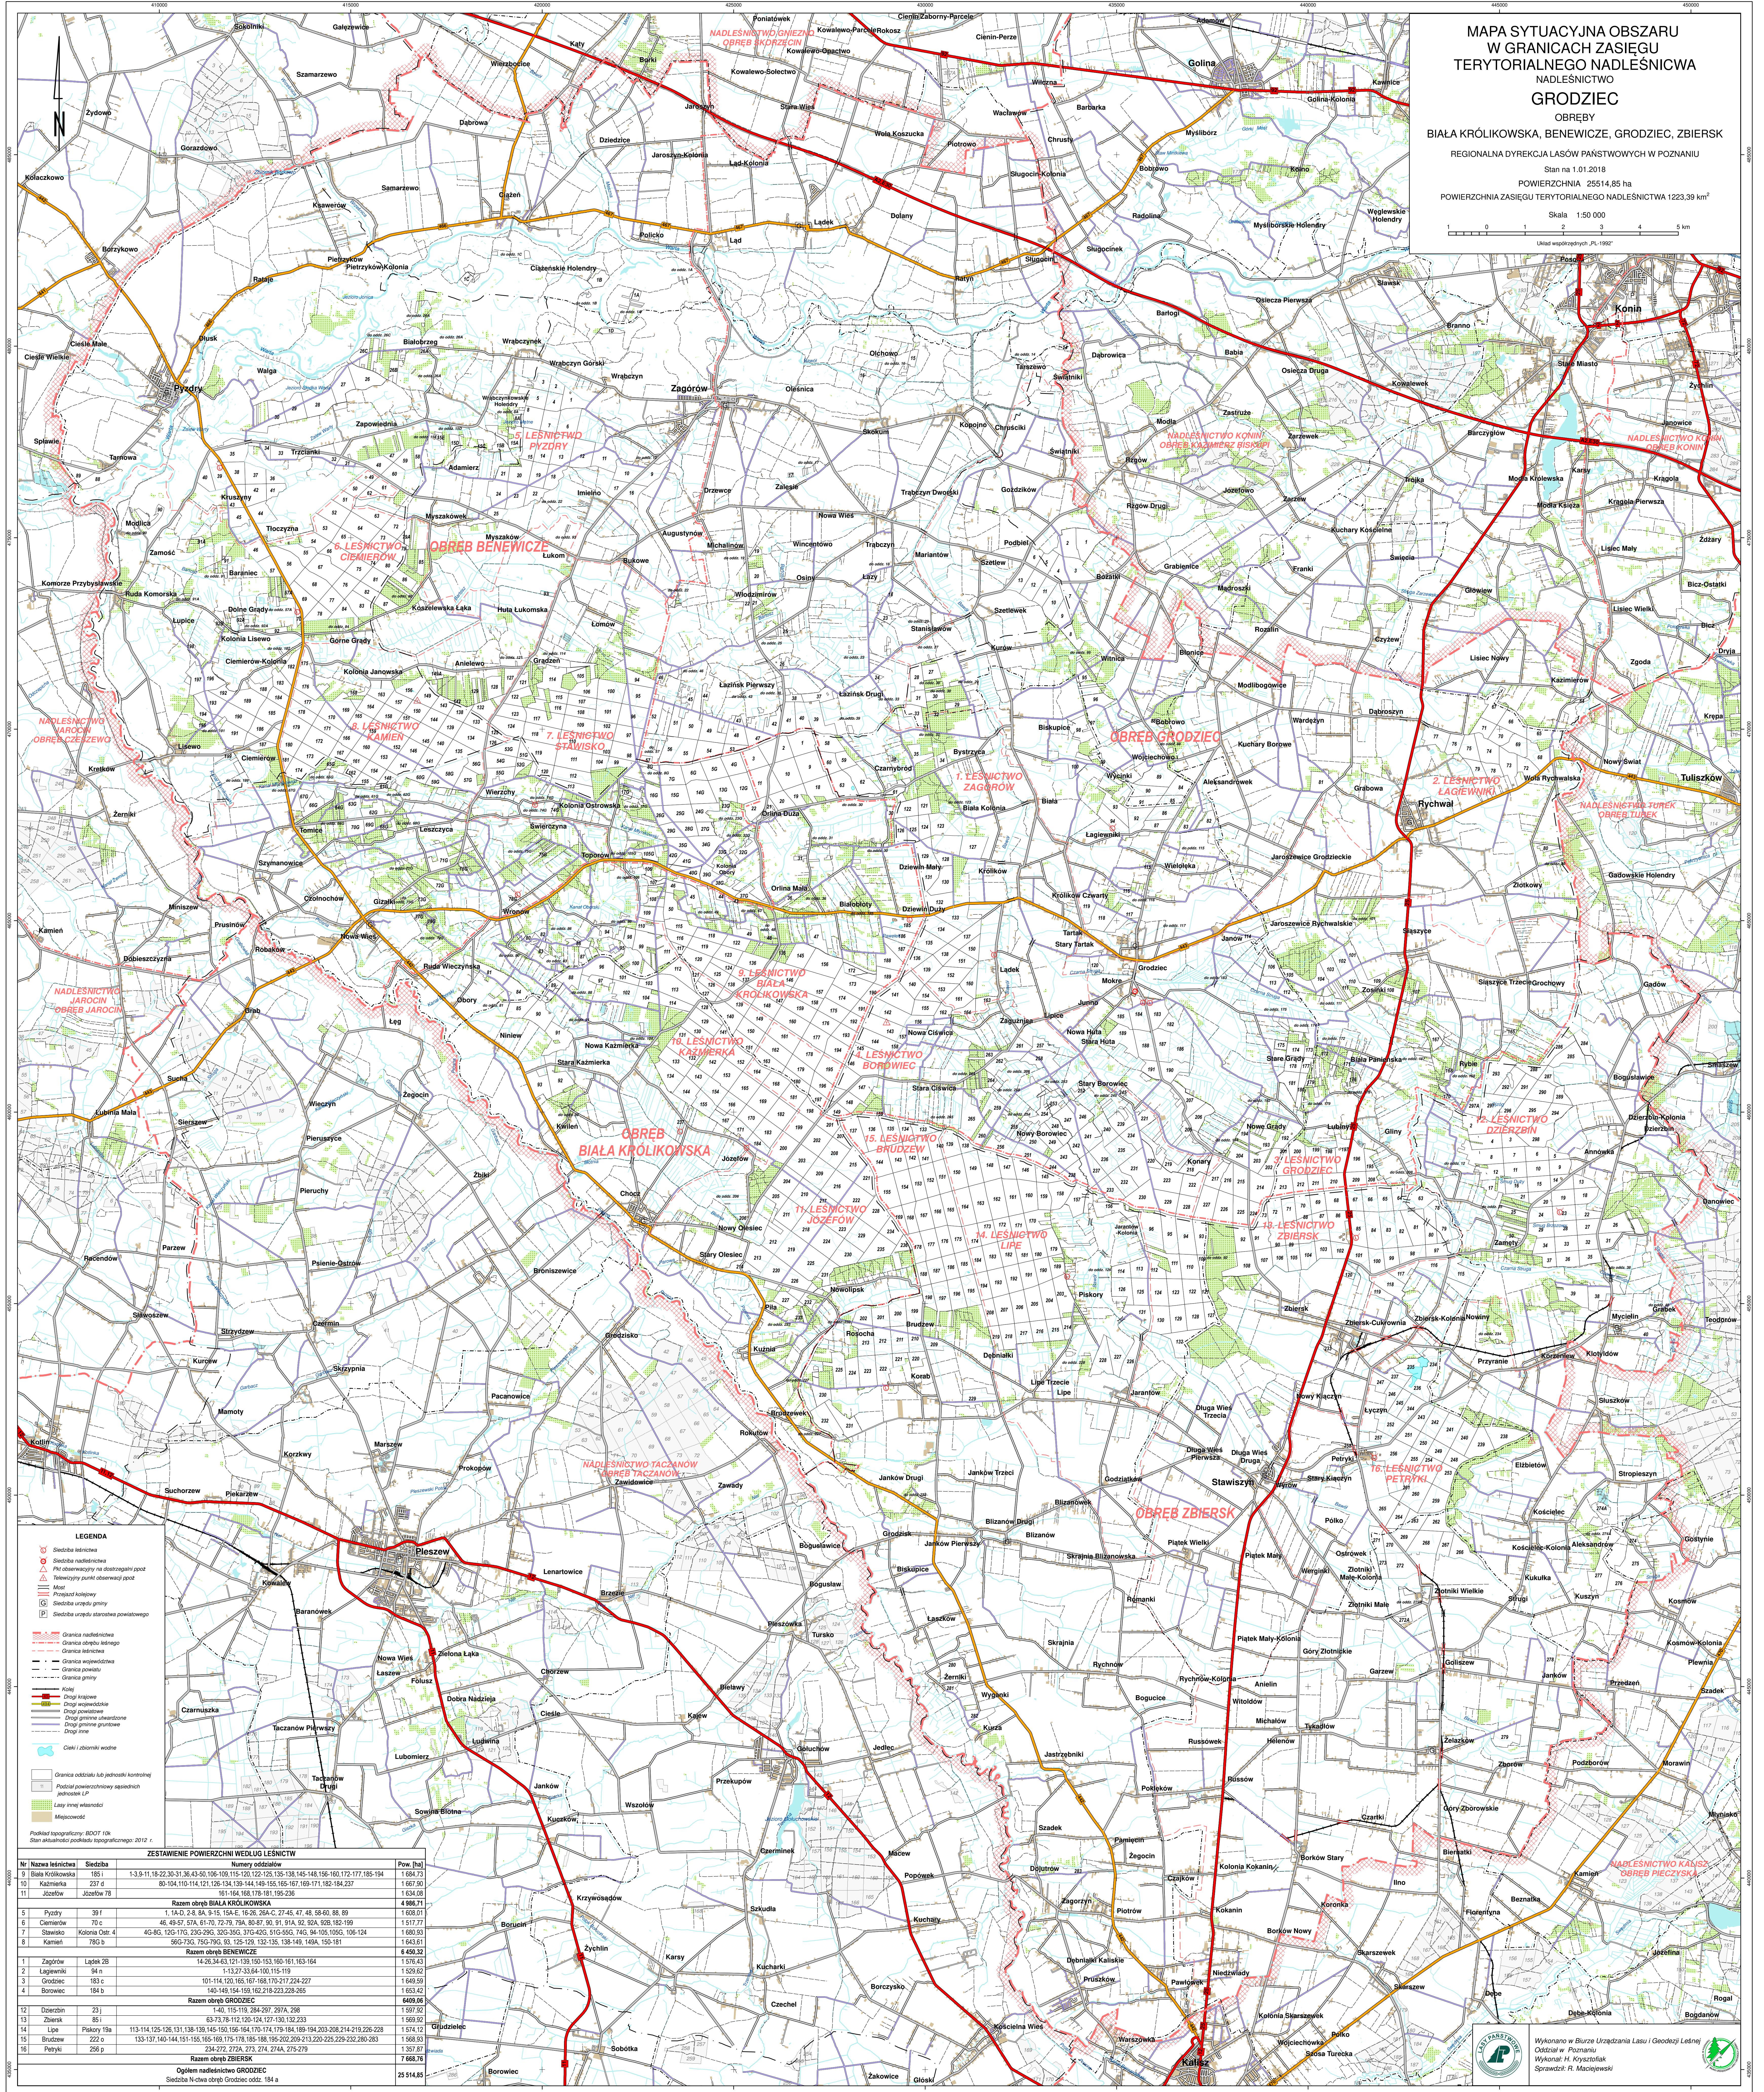

MAPA SYTUACYJNA OBSZARU
W GRANICACH ZASIĘGU
TERYTORIALNEGO NADLEŚNICTWA
NADLEŚNICTWO
GRODZIEC
OBREBY

BIAŁA KRÓLIKOWSKA, BENEWICZE, GRODZIEC, ZBIERSK

REGIONALNA DYREKCJA LASÓW PAŃSTWOWYCH W POZNAŃU

Stan na 1.01.2018

POWIERZCHNIA 25514,85 ha

POWIERZCHNIA ZASIĘGU TERYTORIALNEGO NADLEŚNICTWA 1223,39 km²

LEGENDA

- Siedziba leśnictwa
- Siedziba nadleśnictwa
- Pracownia leśnicza
- Telewizyjny punkt obserwacyjny
- Mos
- Pracownia leśnicza
- Siedziba urzędu gminy
- Siedziba urzędu starostwa powiatowego

Wykonano w Biurze Urzędniczym Lasu i Geodezji Leśnej
Olsztyn / Poznań
Wykonali: H. Krystofek
Sprawdził: R. Maciejowski