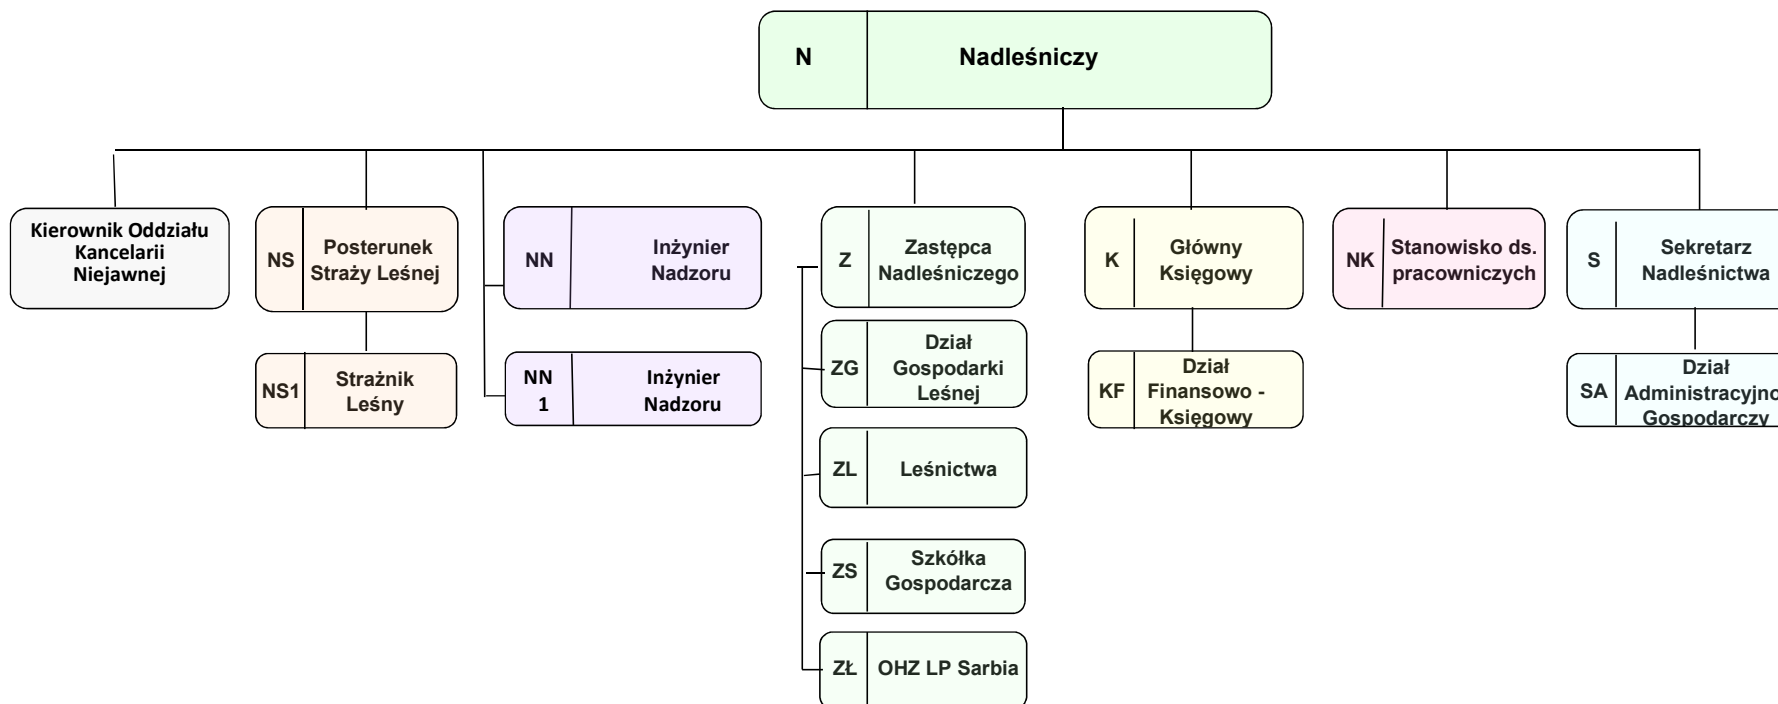

### Schemat organizacyjny Nadleśnictwa Sarbia

Załącznik nr 1  
do Regulaminu Organizacyjnego  
Nadleśnictwa Sarbia  
wprowadzonego  
Zarządzeniem Nr 3/2024  
Nadleśniczego Nadleśnictwa Sarbia  
z dnia 11 stycznia 2024 r.