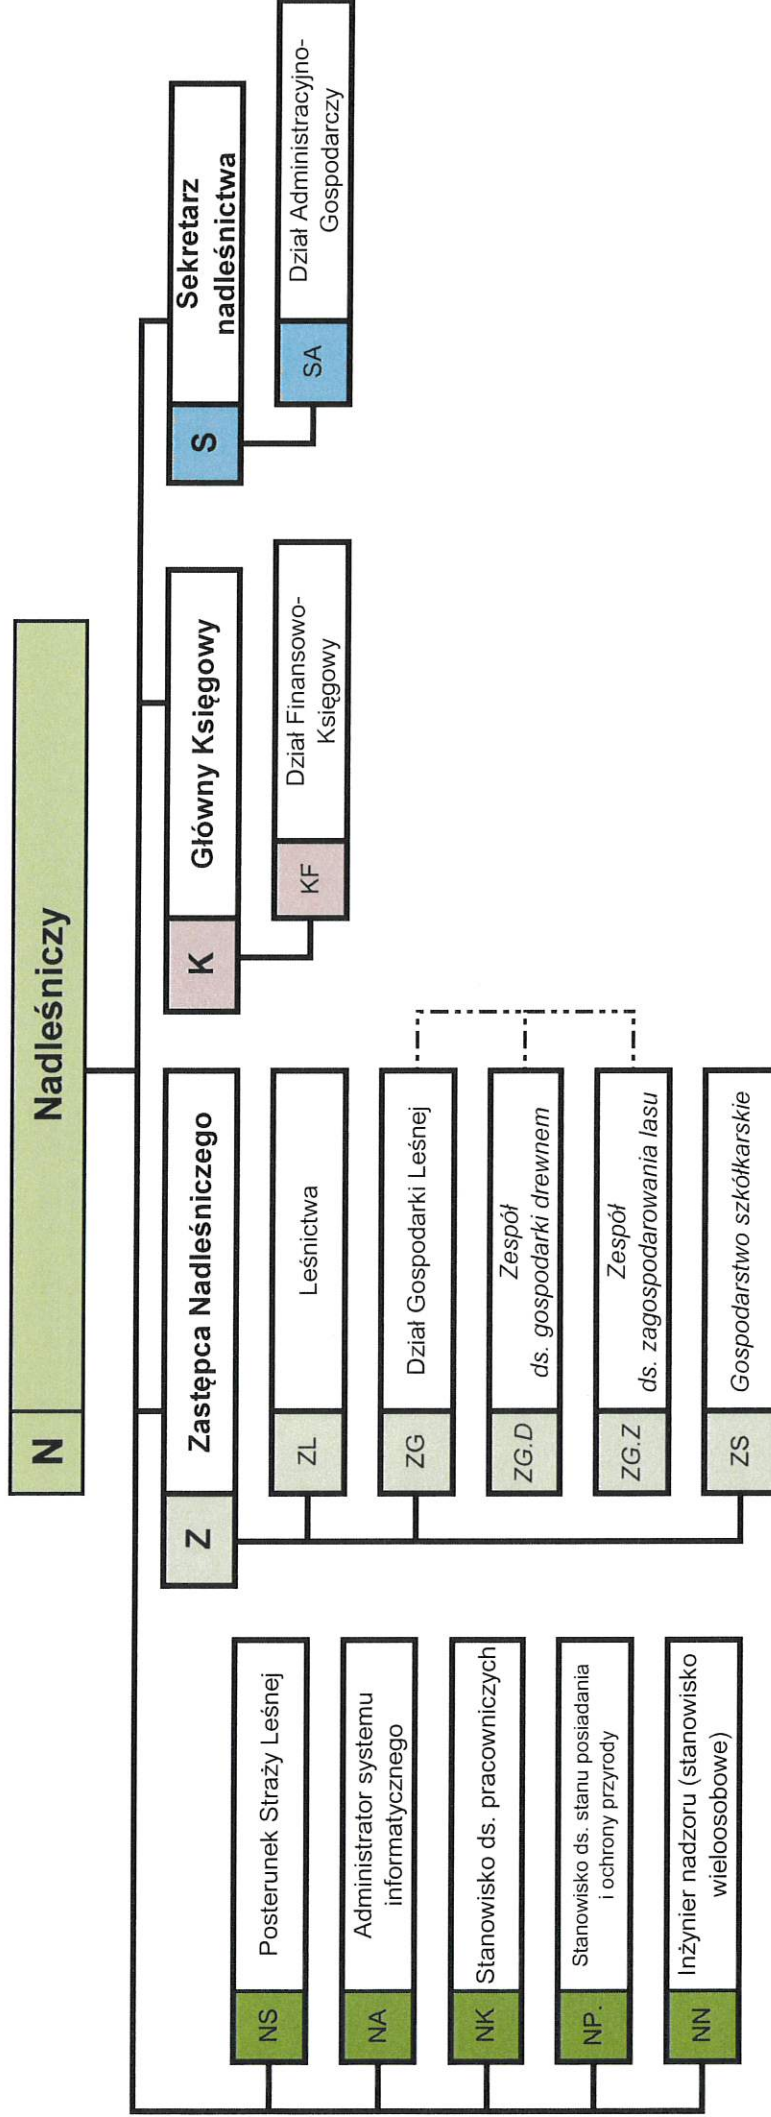

SCHEMAT ORGANIZACYJNY Nadleśnictwa Łobez

Zatwierdzam:

NADLEŚNICZY
NADLEŚNICTWA ŁOBEZ
Oktawia Budziak