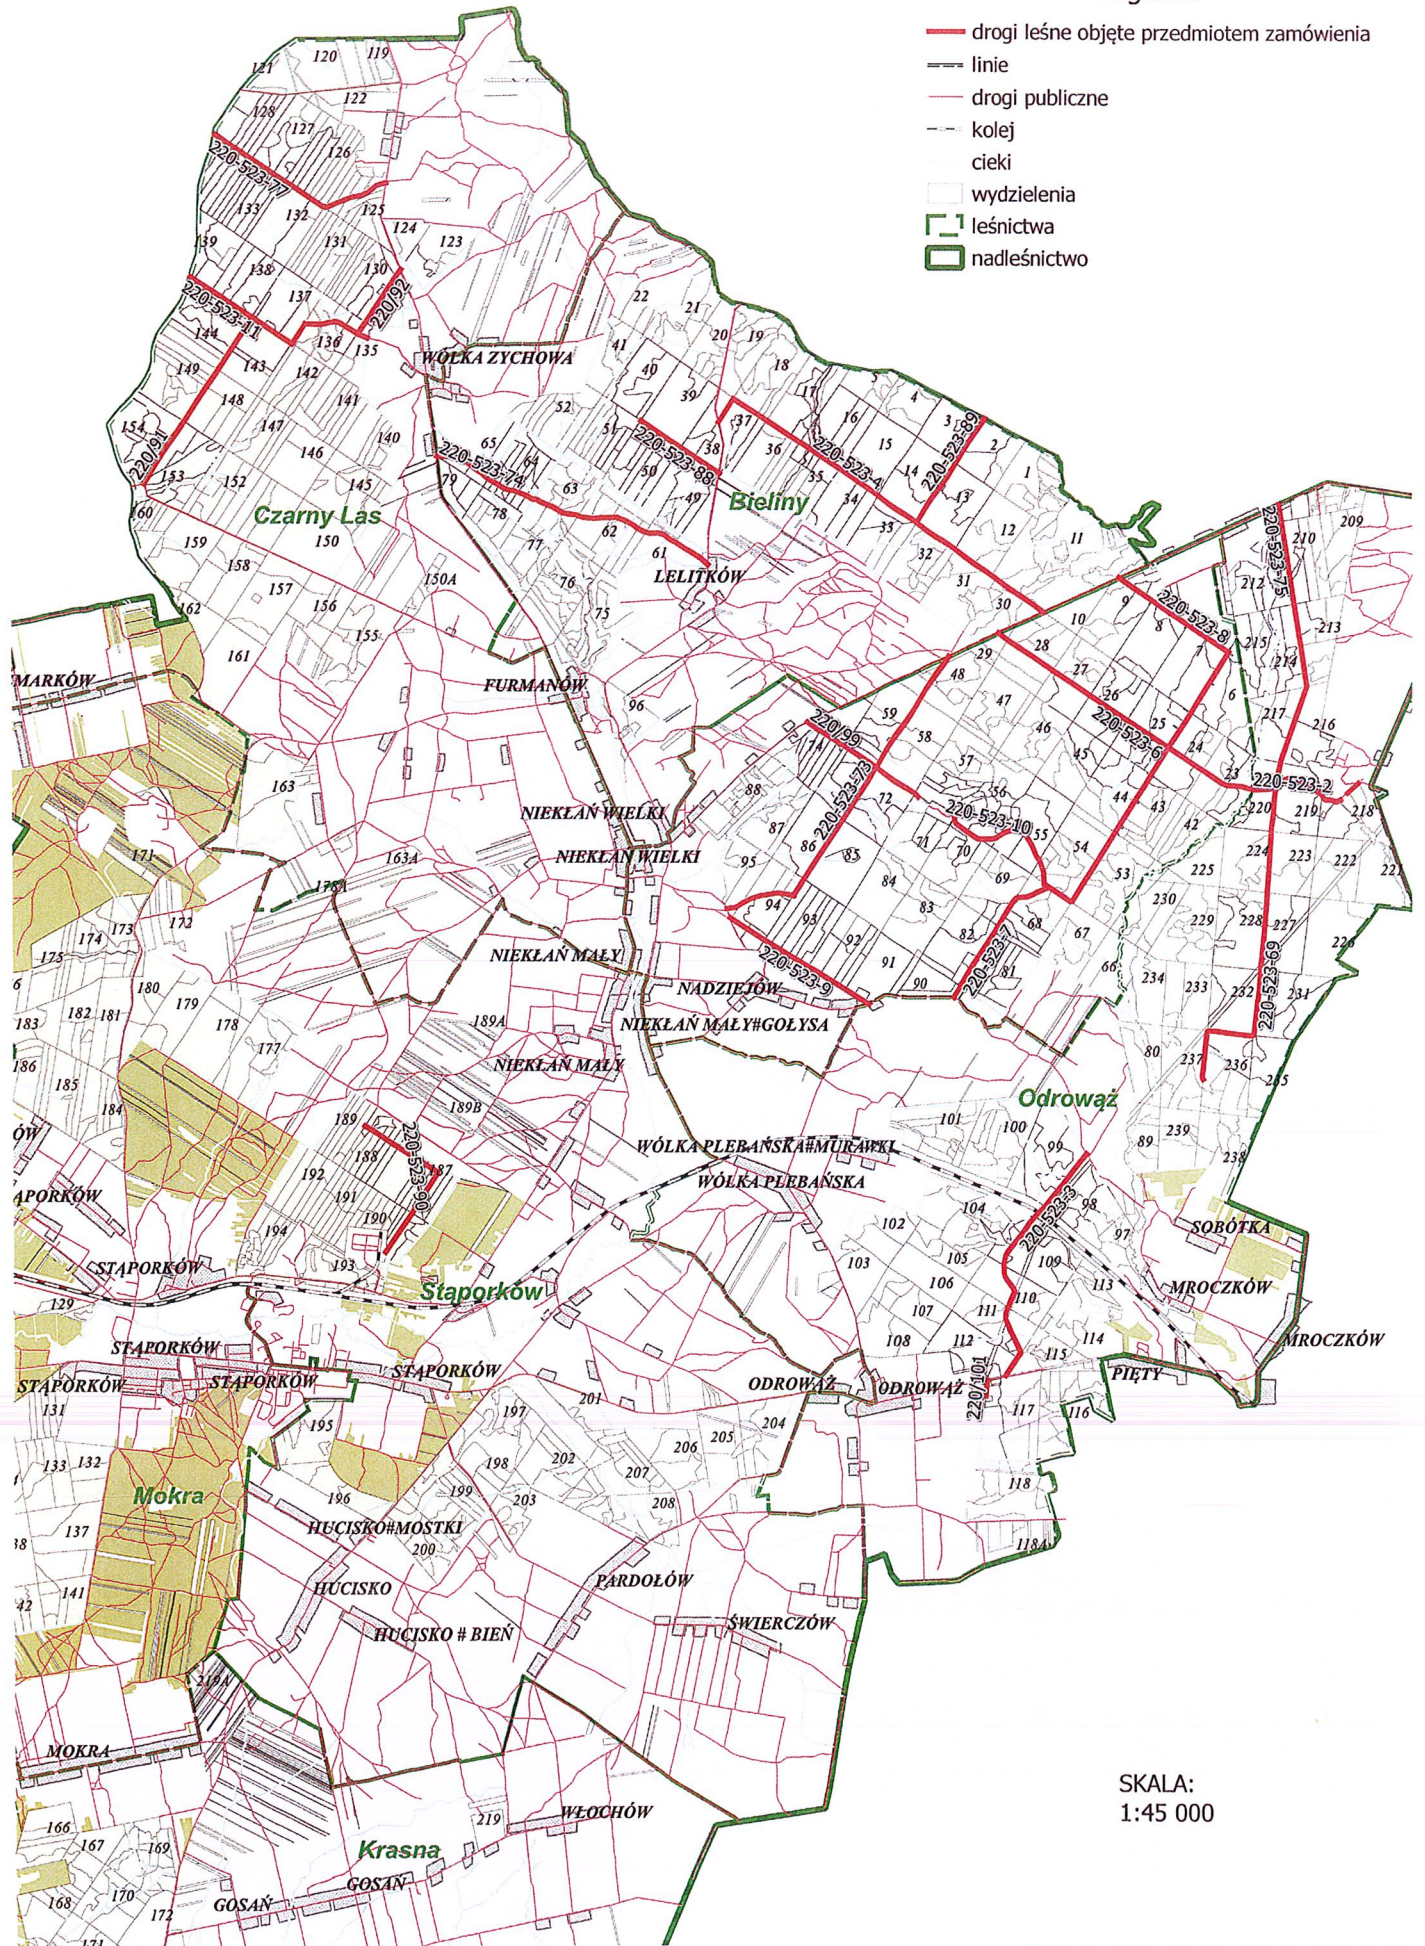

# Obwód Niekłań

## Legenda

- drogi leśne objęte przedmiotem zamówienia
- linie
- drogi publiczne
- kolej
- cieki
- wydziałenia
- leśnictwa
- nadleśnictwo

SKALA:  
1:45 000