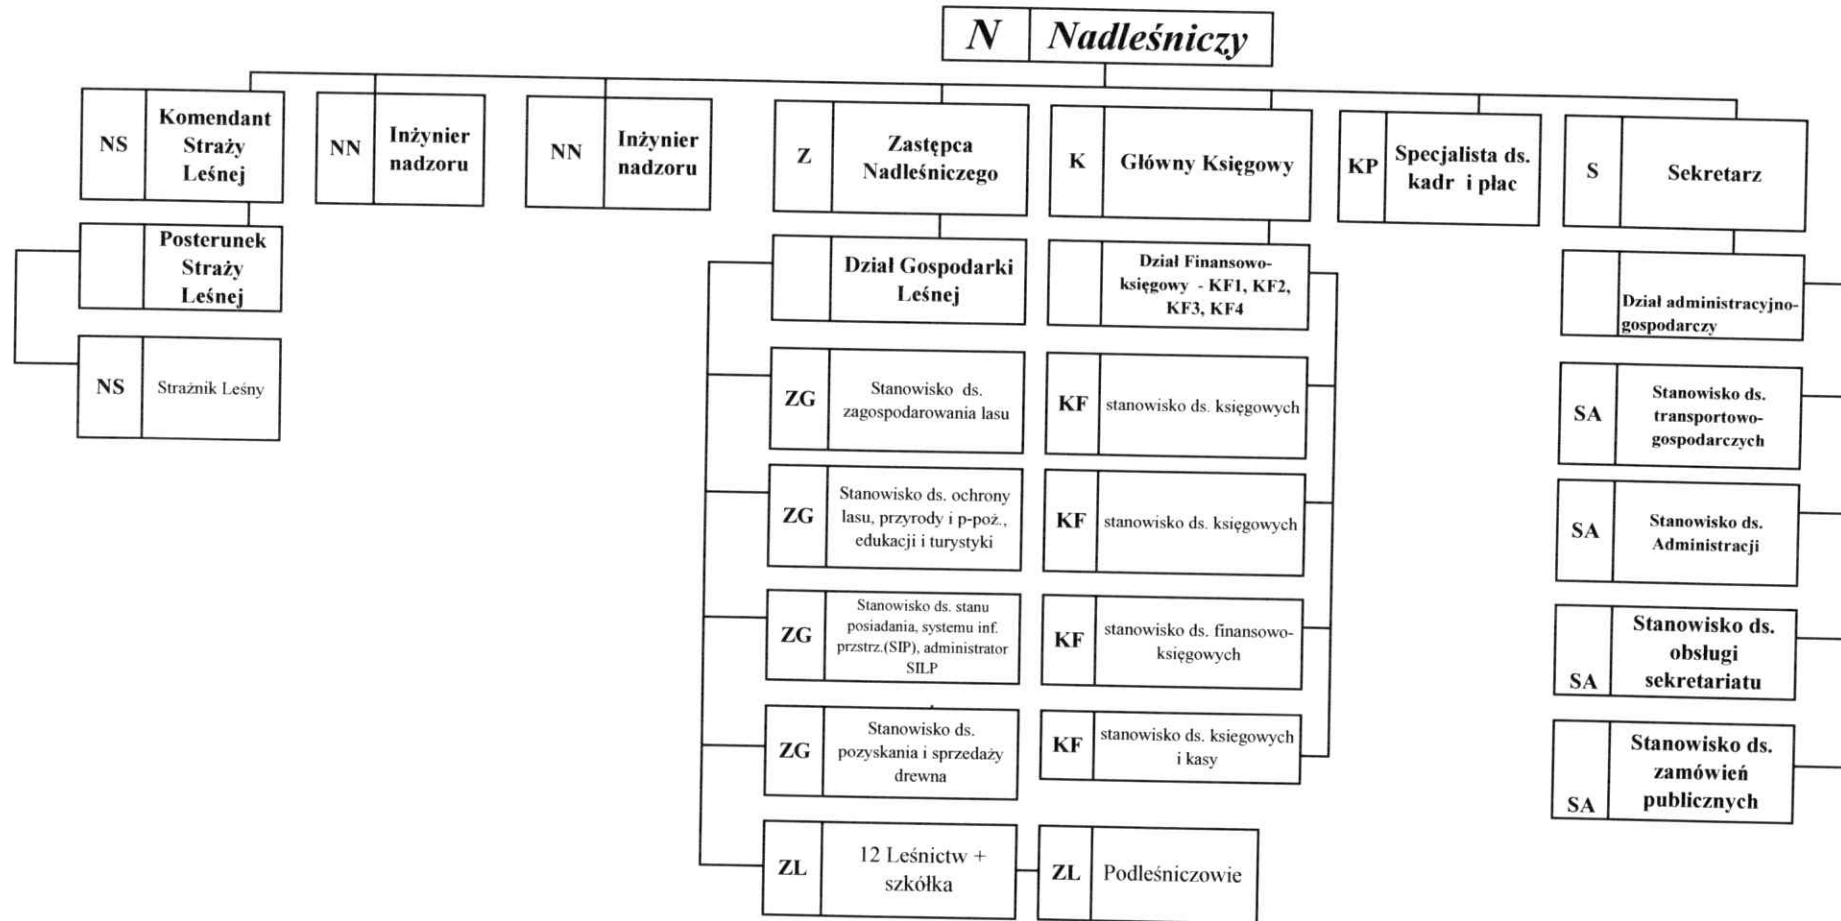

SCHEMAT ORGANIZACYJNY NADLEŚNICTWA WICHROWO

NADLEŚNICZY  
Waldemar Ostrowski