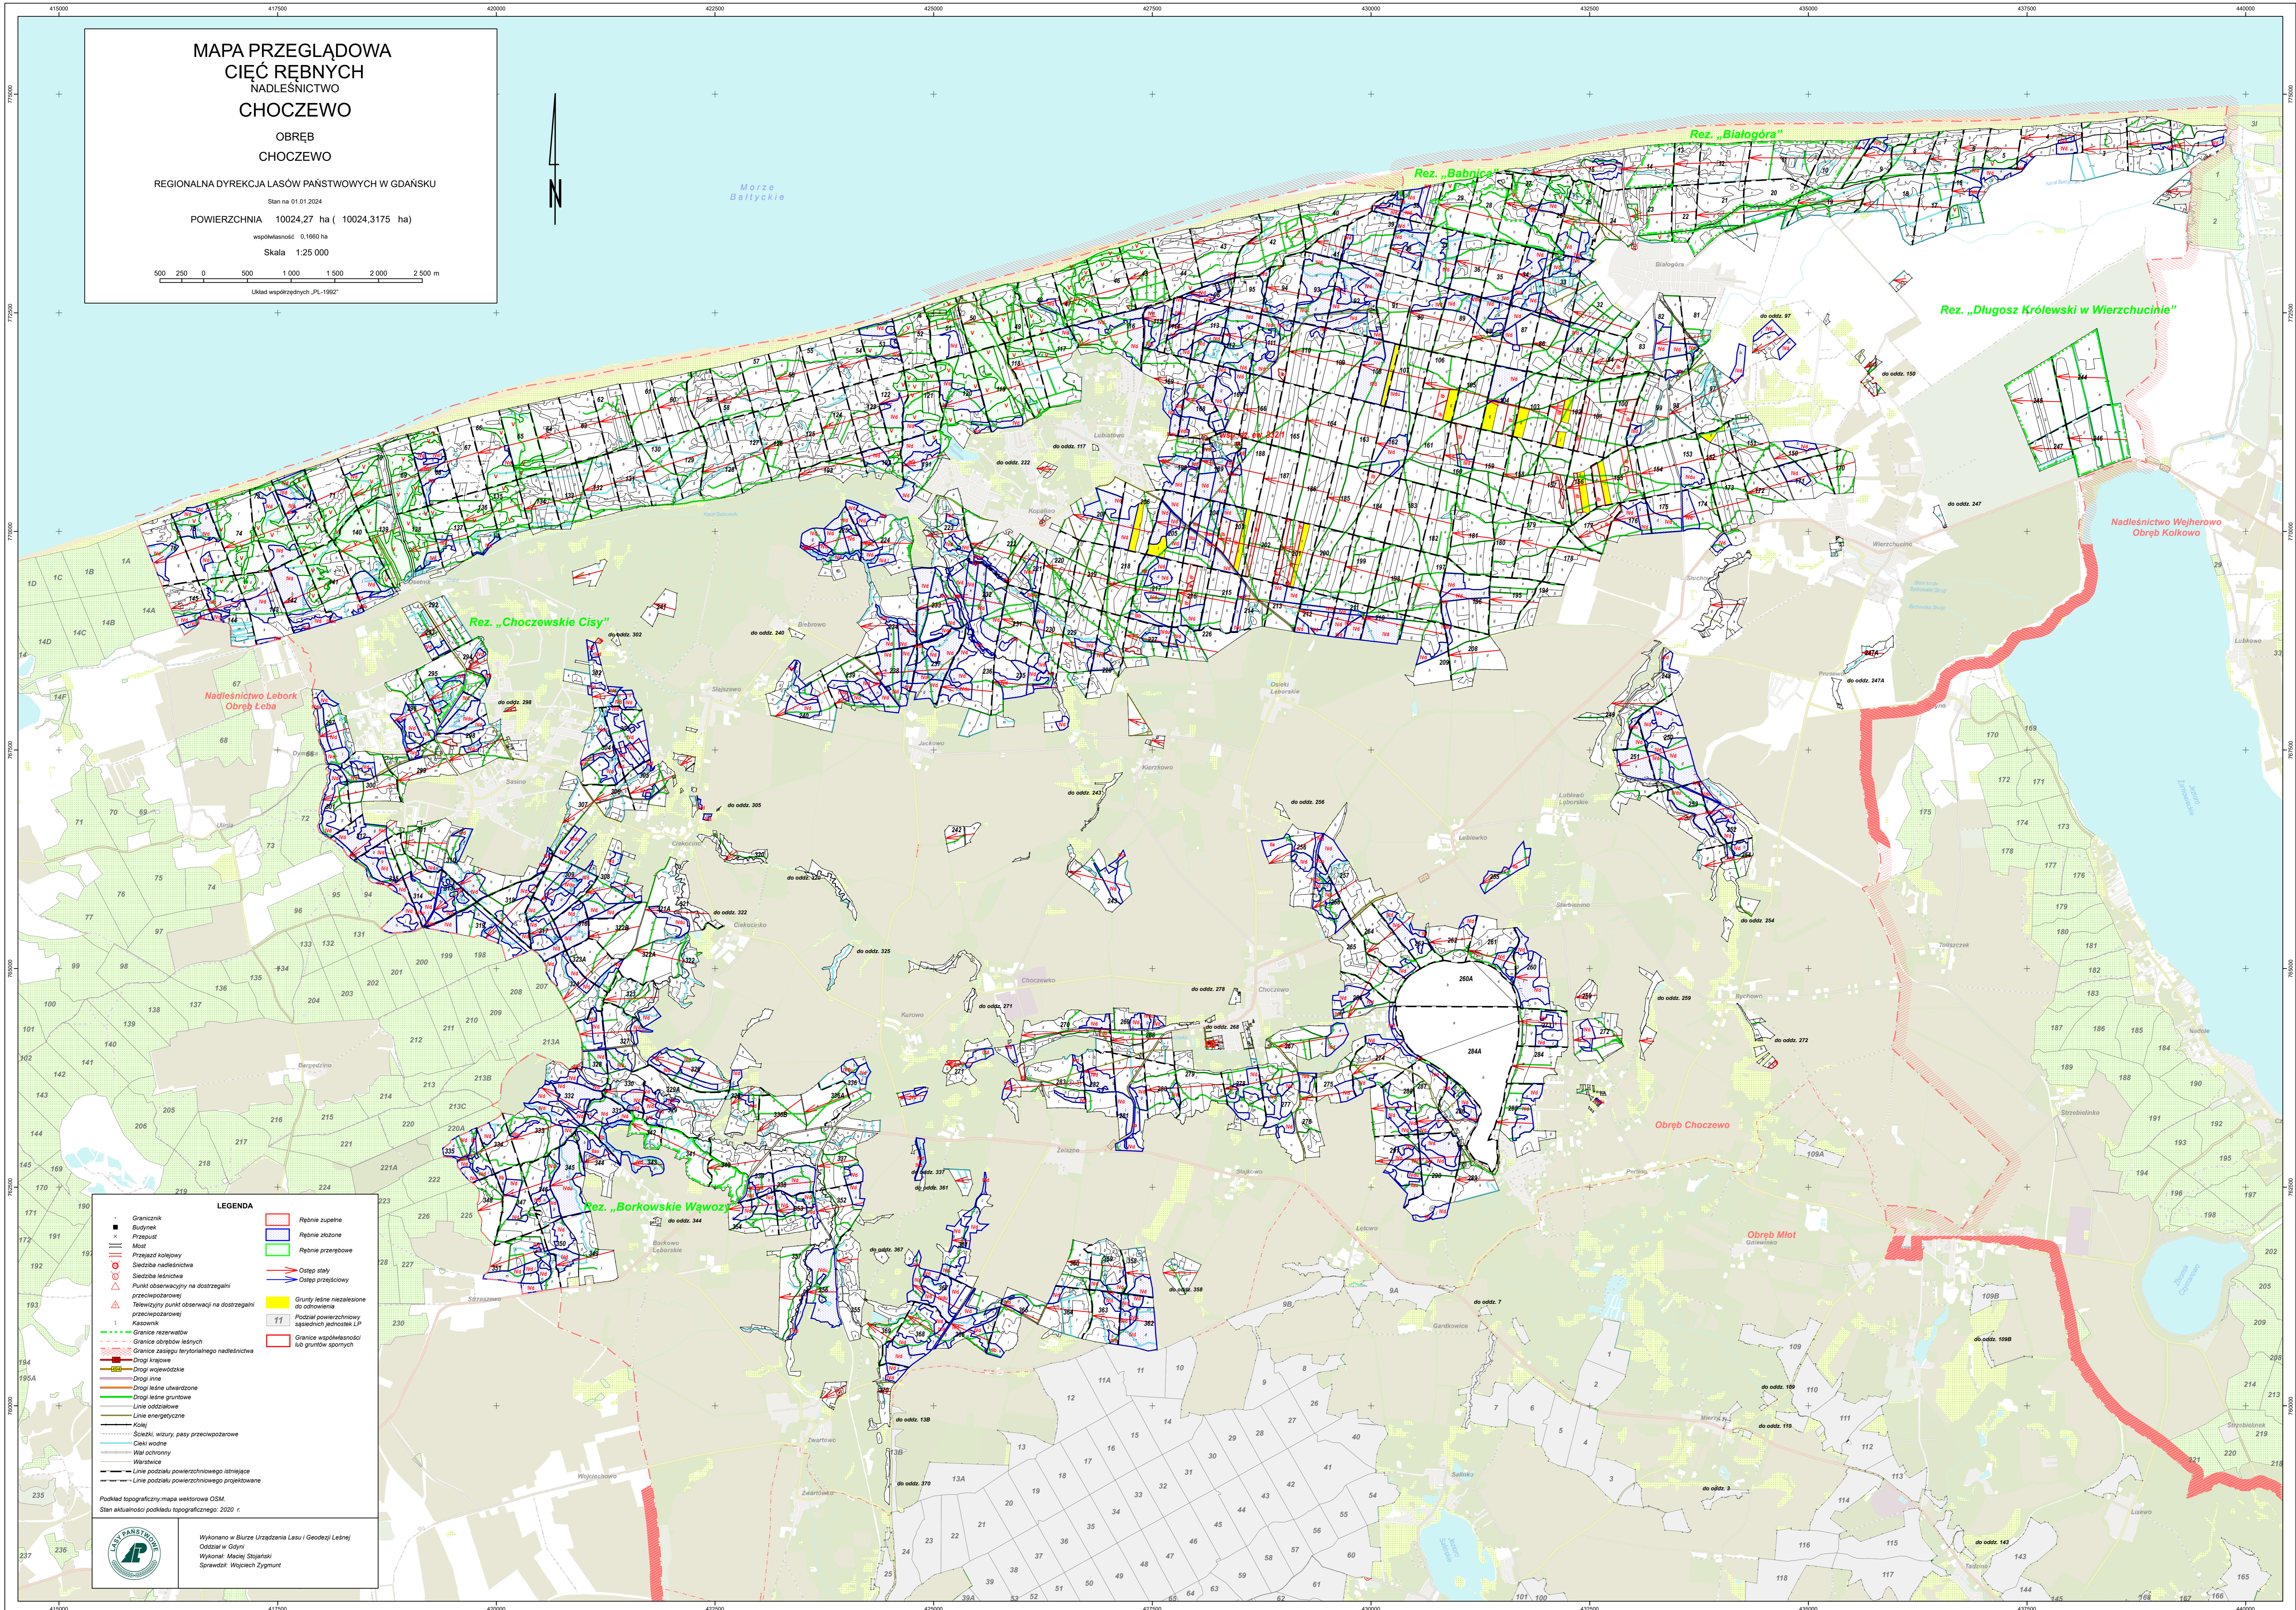

MAPA PRZEGLĄDOWA
CIĘĆ REBNYCH
NADLEŚNICTWO
CHOCZEWO

OBRĘB
CHOCZEWO

REGIONALNA DYREKCJA LASÓW PAŃSTWOWYCH W GDANSKU

Stan na 01.01.2024

POWIERZCHNIA 10024,27 ha (10024,3175 ha)

współmierność 0,1660 ha

Skala 1:25 000

0 500 1 000 1 500 2 000 2 500 m

Układ współrzędnych „PL-1992”

LEGENDA

- Granicznik
- Budynek
- Przejazd
- Most
- Przebieg kolejowy
- Siećba nadleśnictwa
- Siećba leśniczości
- Punkt obserwacyjny na ostrzegawczy przeproczarowej
- Tereny wyczerpane obserwacji na ostrzegawczy
- Kasownik
- Granice rezerwacji
- Granice obszarów leśnych
- Granice zasięgu terytorialnego nadleśnictwa
- Drugi krajowe
- Drugi wojewódzkie
- Drugi line
- Drugi leśne utwardzone
- Drugi leśne gruntowe
- Line oddziałowe
- Line energetyczne
- Kole
- Szczelki, wiatry, pasy przeproczarowe
- Cieki wodne
- Młot wodny
- Wartownie
- Line podziału powiatowego strażnicy
- Line podziału powiatowego przekazywane
- Regiony zapalne
- Regiony szkodliwe
- Regiony przerobowe
- Ostęp stary
- Ostęp przeproczarowy
- Gruntów leśne niezależne do odnowienia
- Planów gospodarstwa leśnego jednostki LP
- Granicę współmierności lub gruntów asponych