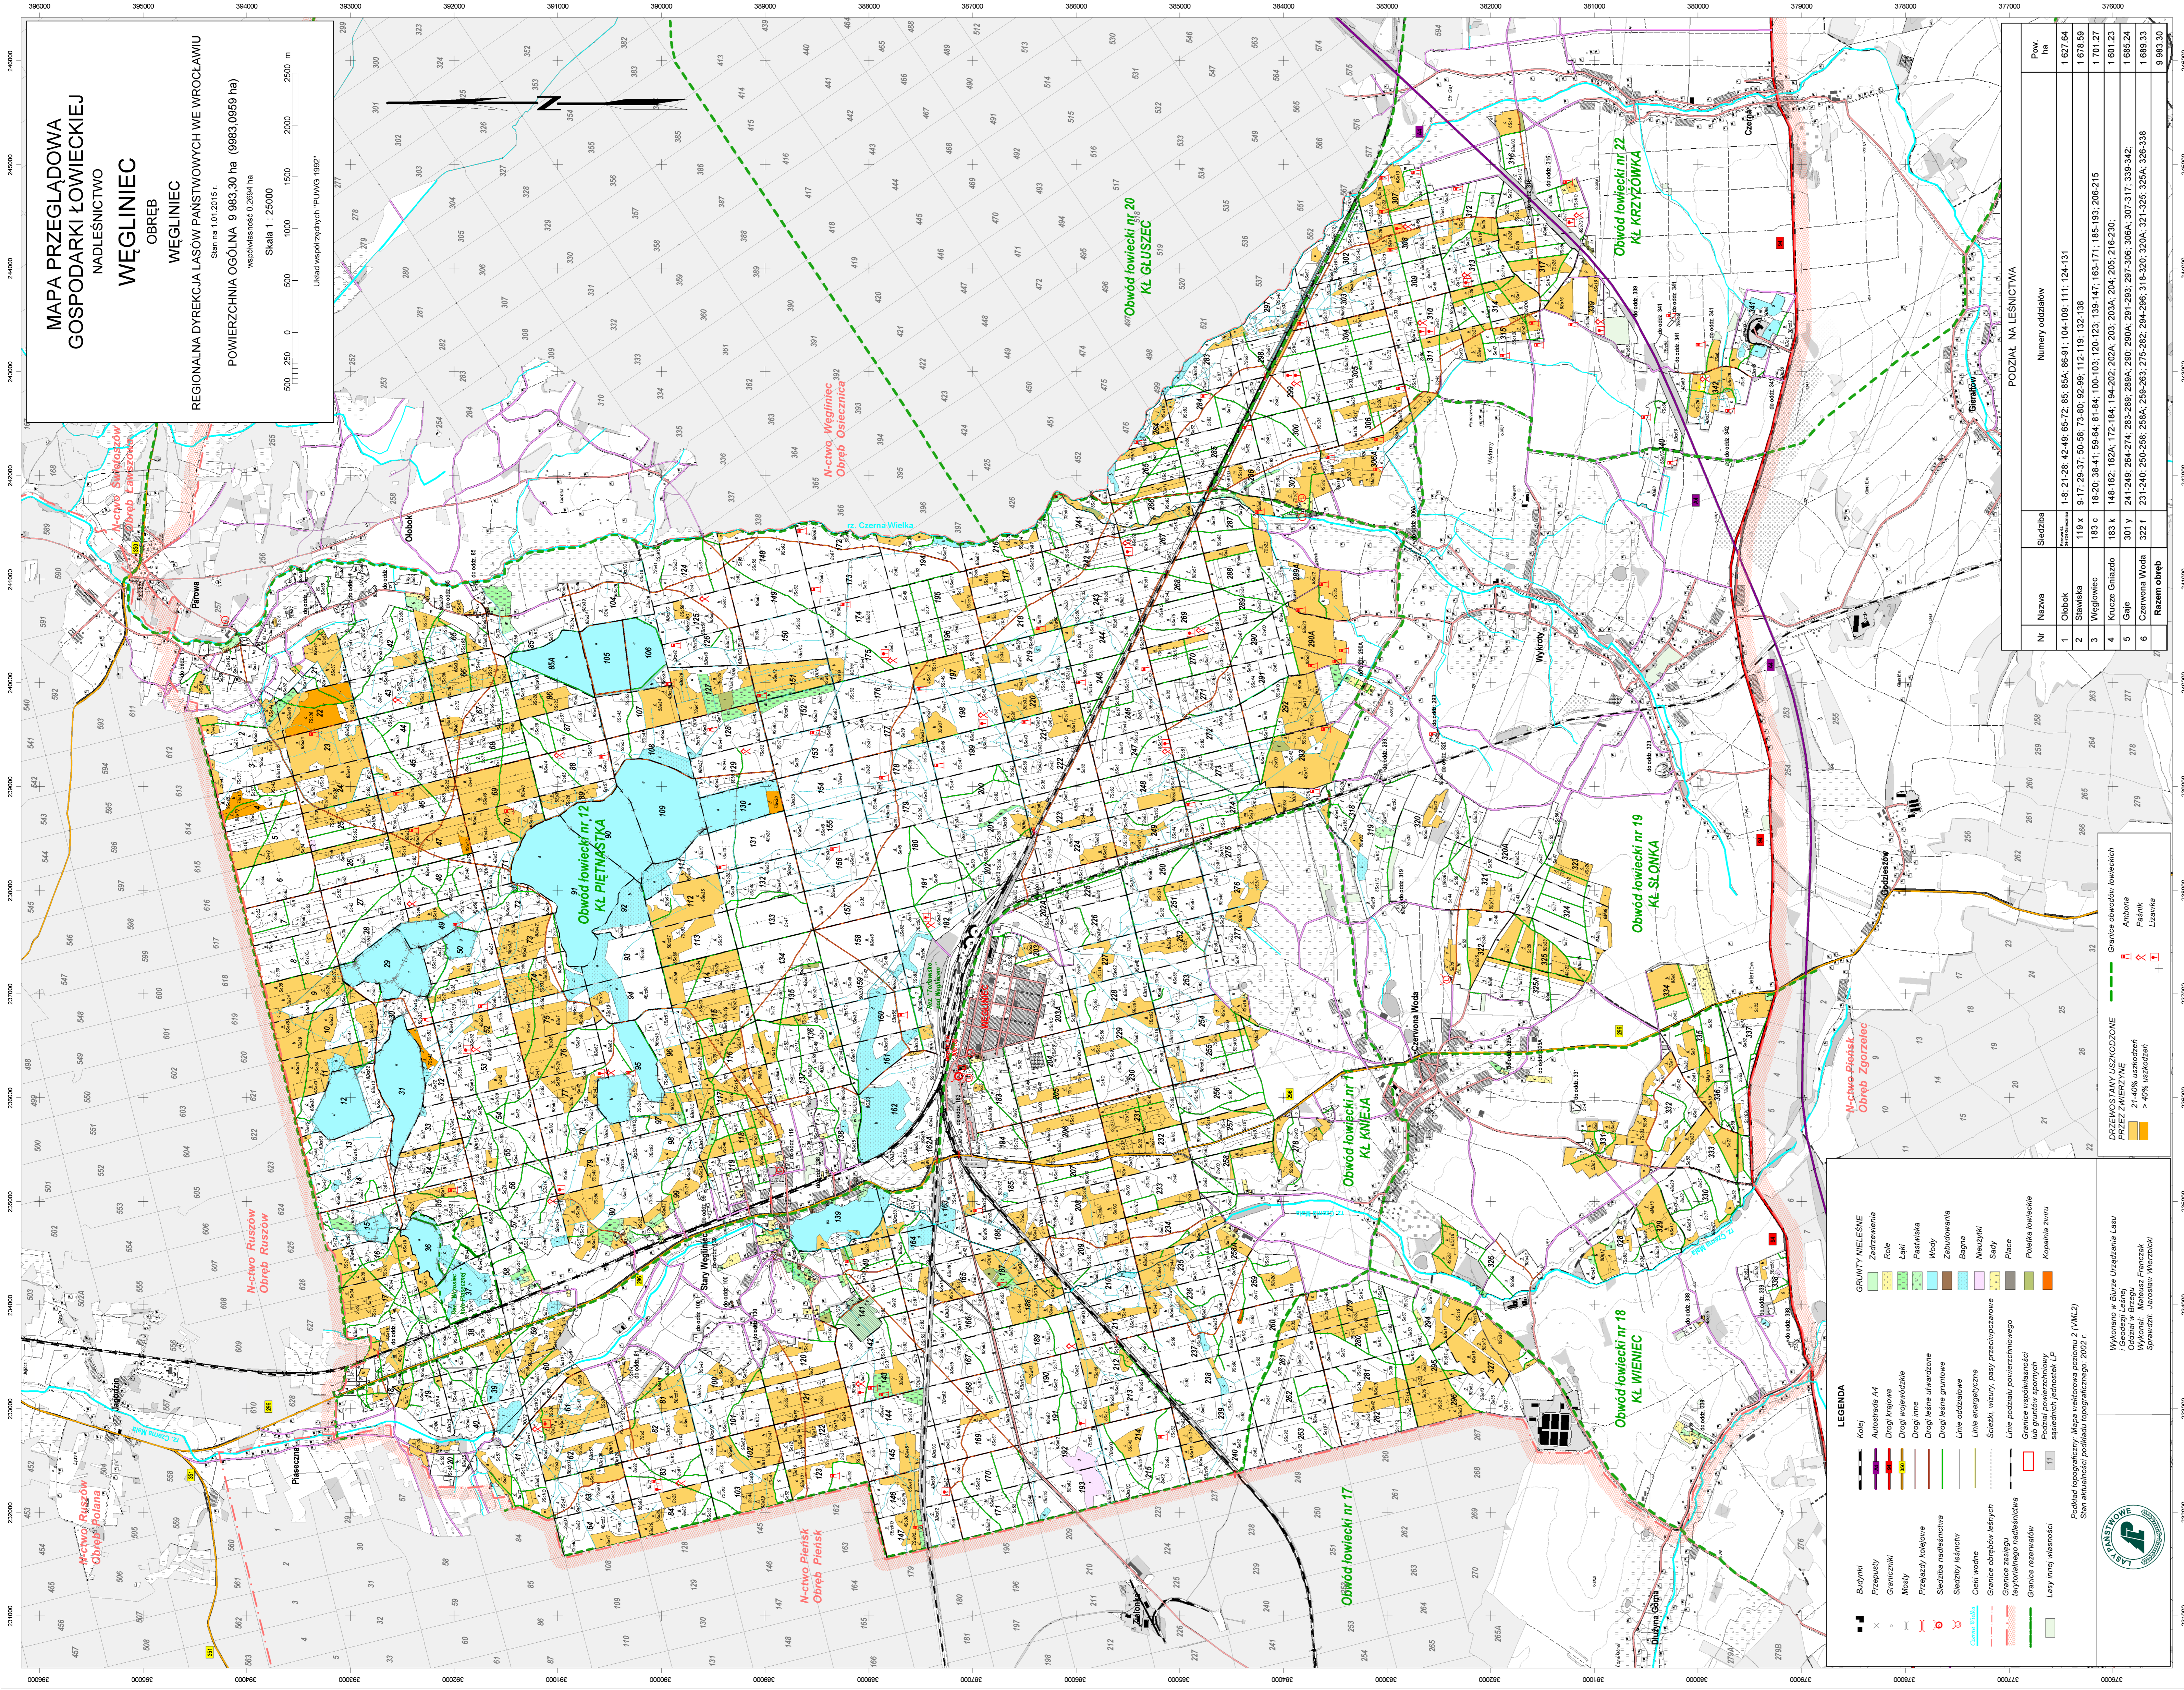

**MAPA PRZEGLĄDOWA
GOSPODARKI LŹWIĘCKIEJ
NADLEŚNICTWO
WĘGLINIEC**

**OBREB
WĘGLINIEC**

REGIONALNA DYREKCJA LASÓW PAŃSTWOWYCH WE WROCŁAWIU
Powierzchnia ogólna 9 983,30 ha (9983,0959 ha)
wzrostła o 0,2024 ha

Skala 1 : 25000

Układ współrzędnych: PL/UMG 1982

LEGENDA

	Budynki		GRUNTY MELESNE
	Przebiegi		Zabrzazewa
	Granice		Roln
	Przebiegi		Leli
	Przebiegi		Pieluska
	Przebiegi		Wody
	Przebiegi		Zielonawa
	Przebiegi		Dziwna
	Przebiegi		Sokół
	Przebiegi		Skazy
	Przebiegi		Plac
	Przebiegi		Powsta lasowate
	Przebiegi		Kopalin szwaj
	Przebiegi		
	Przebiegi		
	Przebiegi		

LEGENDA

	Budynki		GRUNTY MELESNE
	Przebiegi		Zabrzazewa
	Granice		Roln
	Przebiegi		Leli
	Przebiegi		Pieluska
	Przebiegi		Wody
	Przebiegi		Zielonawa
	Przebiegi		Dziwna
	Przebiegi		Sokół
	Przebiegi		Skazy
	Przebiegi		Plac
	Przebiegi		Powsta lasowate
	Przebiegi		Kopalin szwaj
	Przebiegi		
	Przebiegi		
	Przebiegi		

Wykonano w Biurze Urzędowym Lasów
Ochrony i Przemysłu Leśnego
Słownik Leśniczy
Słownik Leśniczy