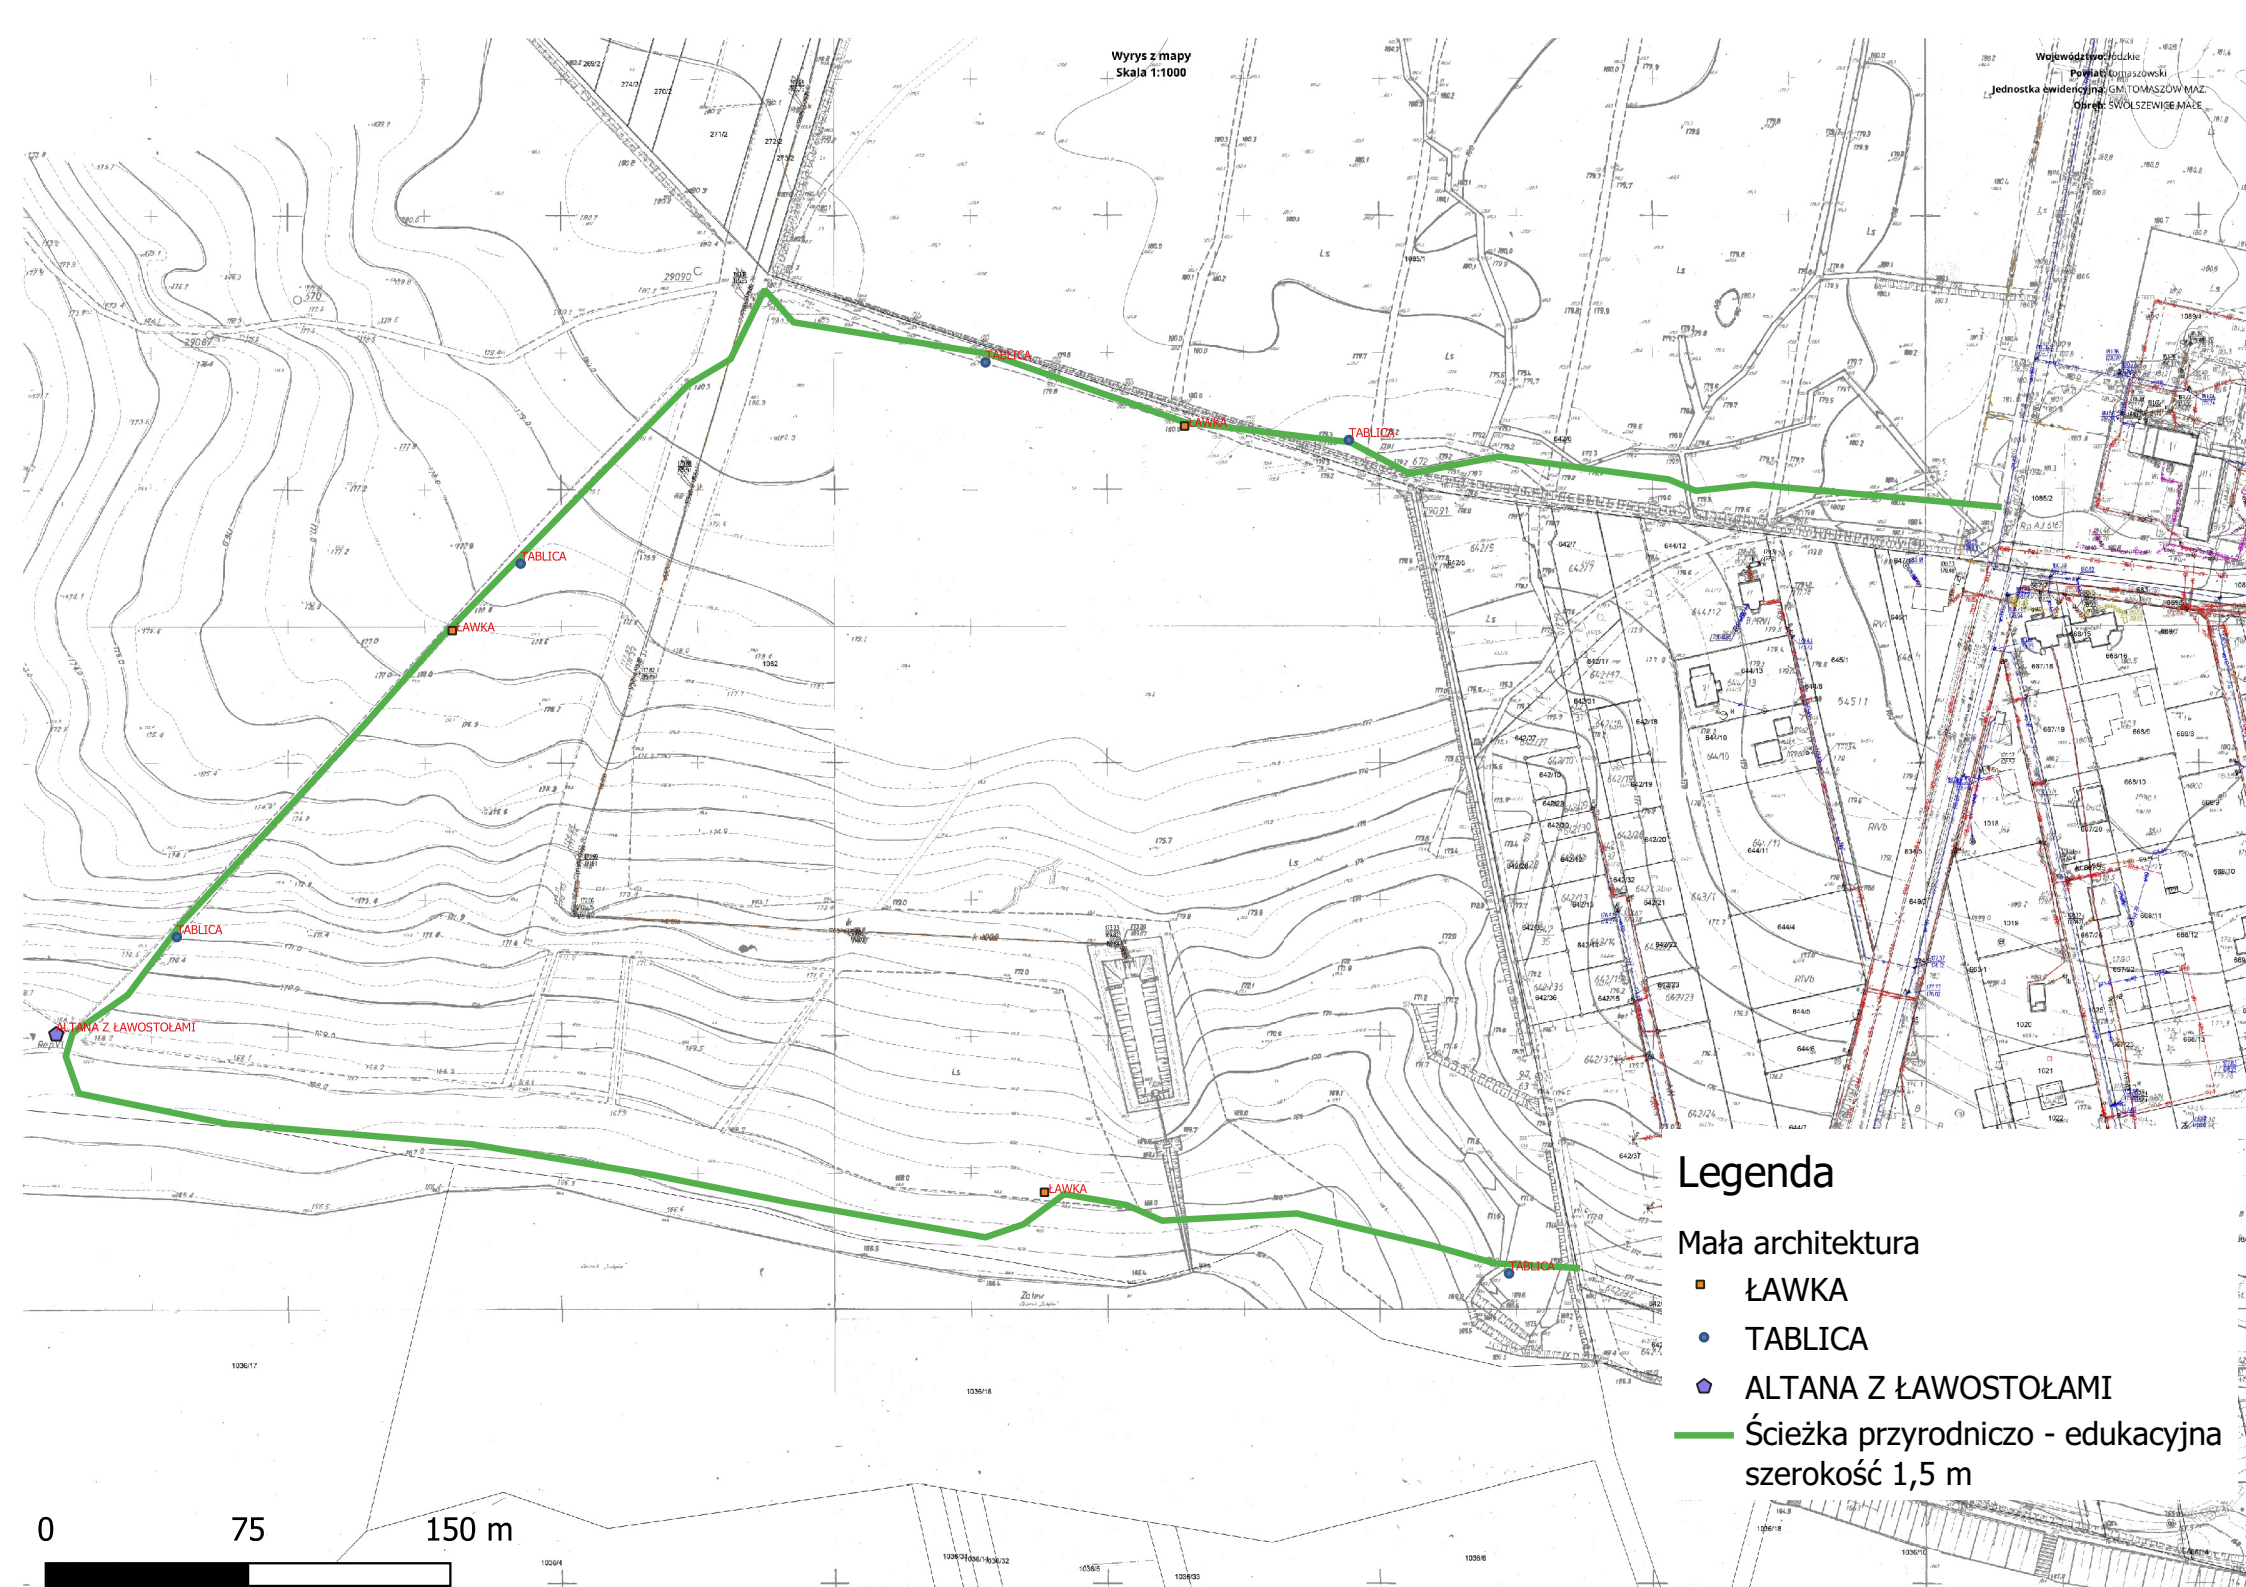

Wyrys z mapy  
Skala 1:1000

Województwo Łódzkie  
Powiat Tomaszowski  
Jednostka ewidencyjna: GM. TOMASZÓW MAZ.  
Obszar: ŚWOLSZEWIE MAJE

## Legenda

Mała architektura

- ŁAWKA
- TABLICA
- ⬠ ALTANA Z ŁAWOSTOŁAMI
- Ścieżka przyrodniczo - edukacyjna szerokość 1,5 m

0 75 150 m