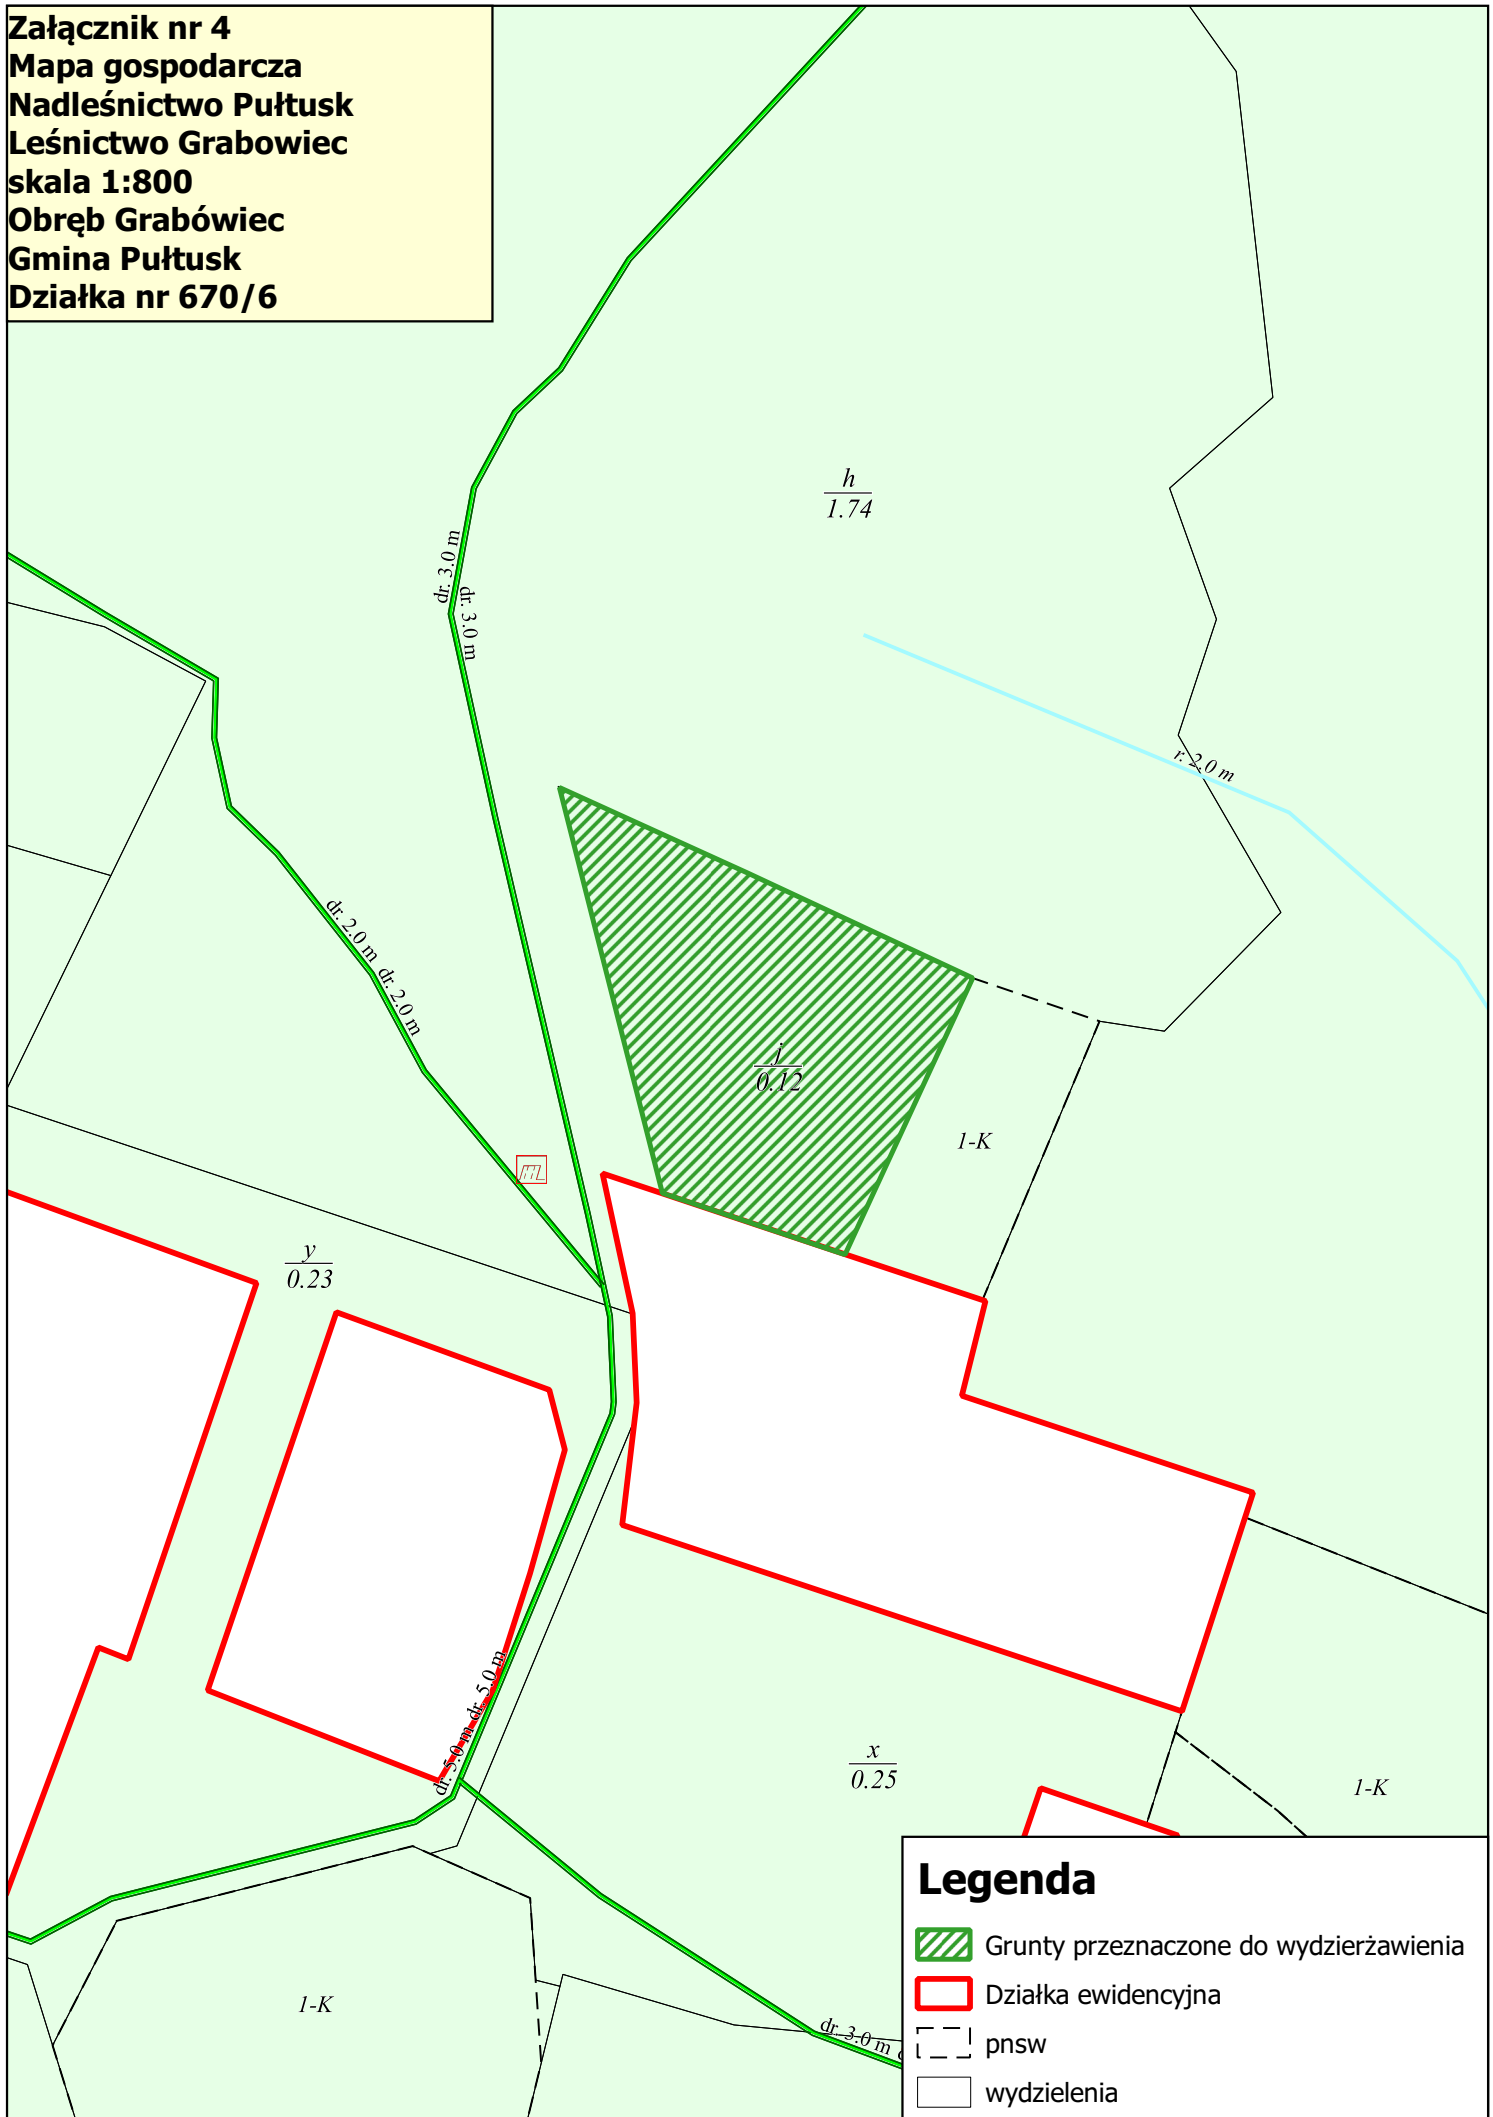

Załącznik nr 4  
Mapa gospodarcza  
Nadleśnictwo Pułtusk  
Leśnictwo Grabowiec  
skala 1:800  
Obręb Grabówiec  
Gmina Pułtusk  
Działka nr 670/6

### Legenda

-  Grunty przeznaczone do wdzierzawienia
-  Działka ewidencyjna
-  psw
-  wydzienia