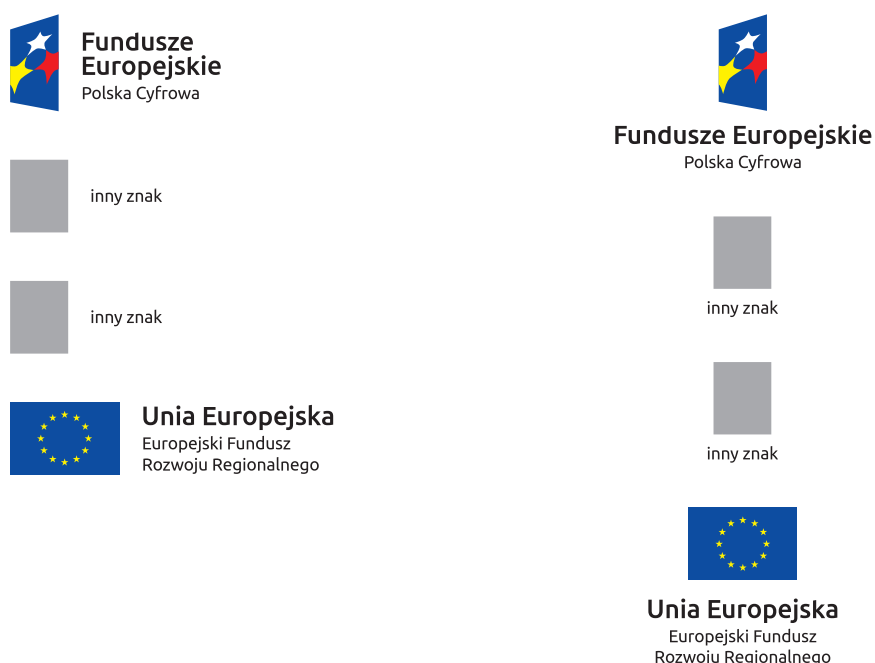

KARTA WIZUALIZACJI PROGRAMU OPERACYJNEGO POLSKA CYFROWA NA LATA 2014-2020

Przykłady zastosowania znaków FE, UE.

Poziomy układ znaków:

Pionowy układ znaków:

Na stronie internetowej programu Polska Cyfrowa na lata 2014-2020 znajdziesz znaki i ich zestawienia do pobrania:
www.polskacyfrowa.gov.pl/strony/o-programie/promocja/zasady-promocji-i-oznakowania-projektow-w-programie

Obowiązkowy wzór tablicy informacyjnej i pamiątkowej
(ramka określa kształt projektu, nie jest jego częścią)

	Fundusze Europejskie Polska Cyfrowa	Unia Europejska Europejski Fundusz Rozwoju Regionalnego	
[Twój tytuł projektu do uzupełnienia]			
Cel projektu: [Twój cel projektu do uzupełnienia]			
Beneficjent: [Twoja nazwa do uzupełnienia]			
www.mapadotacji.gov.pl			