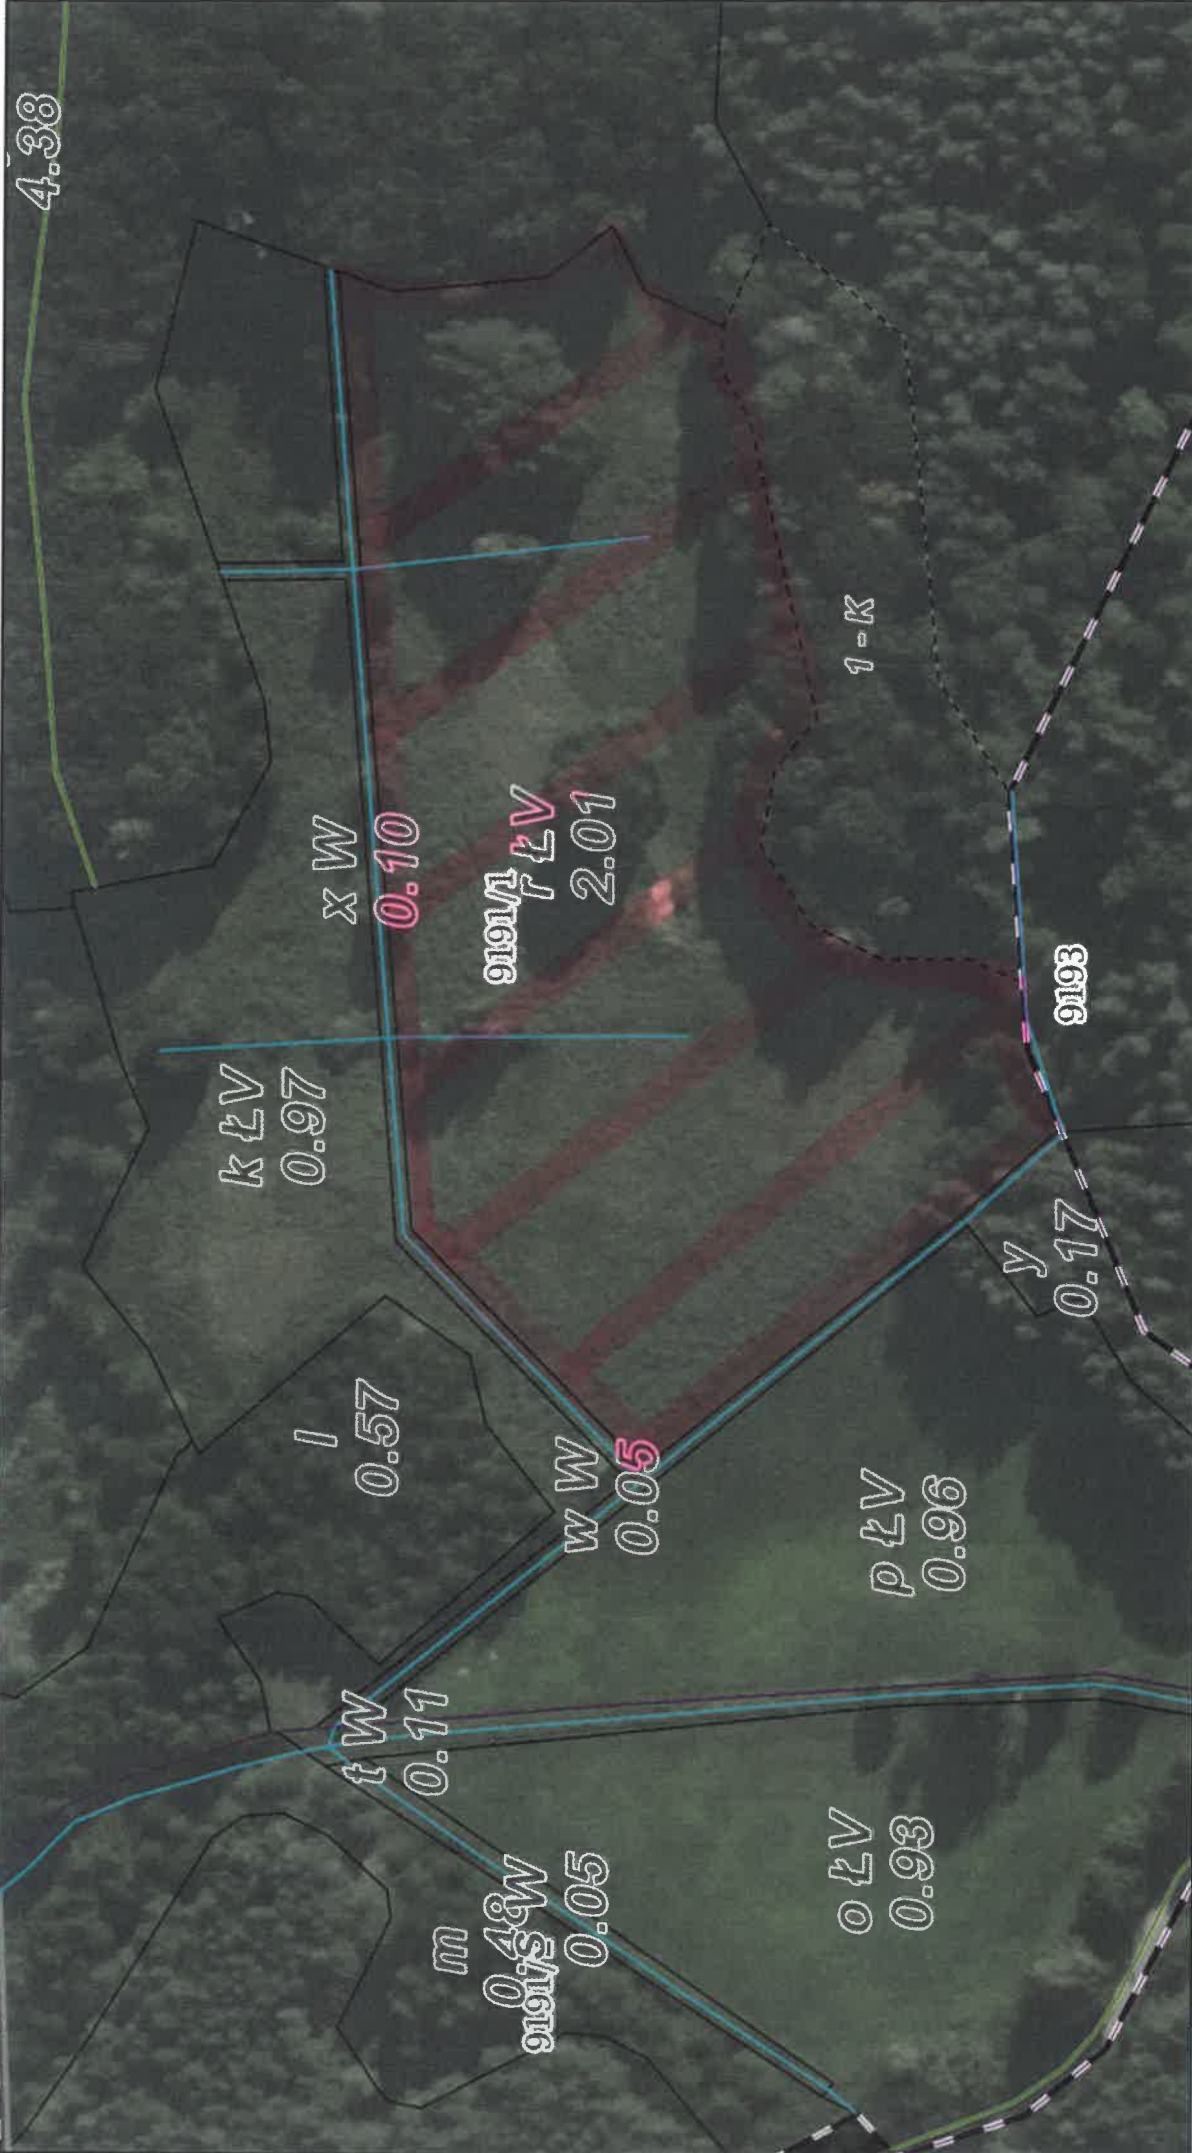

08-02-1-01-269 b
 Leśnictwo Wągrowiec
 Nadleśnictwo Durowo
 Wągrowiec
 Stan na 11-05-2023

Skala 1:1500
 0 10 20 m

Legenda:

-  Nadleśnictwa
-  Leśnictwa
-  Działki ewidencyjne
-  Oddziały

-  PNSW
-  Wydzielenia
-  Rowy

08-02-1-06 509 f
 leśnictwo Lechlinek
 Nadleśnictwo Durowo
 Lechlinek
 Stan na 11-05-2023

Skala 1:1500
 0 10 20 m

- Legenda:**
- | | | |
|---------------------|------------------------|-------------|
| Nadleśnictwa | Leśnictwa | Wydzielenia |
| Cmentarze | Oddziały | Budyunki |
| Działki ewidencyjne | PNSW | Inne |
| Przepust | Lasy poza zarz. PGL LP | Droga leśna |

9185/R
1.31

J
4.38

9191/1

k ŁV
0.97

l
0.57

t W
0.11

x W
0.10

9191/2
m
0.48W
0.05

r ŁV
2.01

w W
0.05

08-02-1-10-624 k
Leśnictwo Karolewo
Nadleśnictwo Durowo
Karolewo
Stan na 11-05-2023

Skala 1:1500
0 10 20 m

- Legenda:
- Inne obiekty infrastruktury
 - Inne
 - Droga leśna
 - Rowy
 - Linie podziału powierzchniowego
 - Nadleśnictwa
 - Leśnictwa
 - Działki ewidencyjne
 - Oddziały
 - PNSW
 - Wydzielania