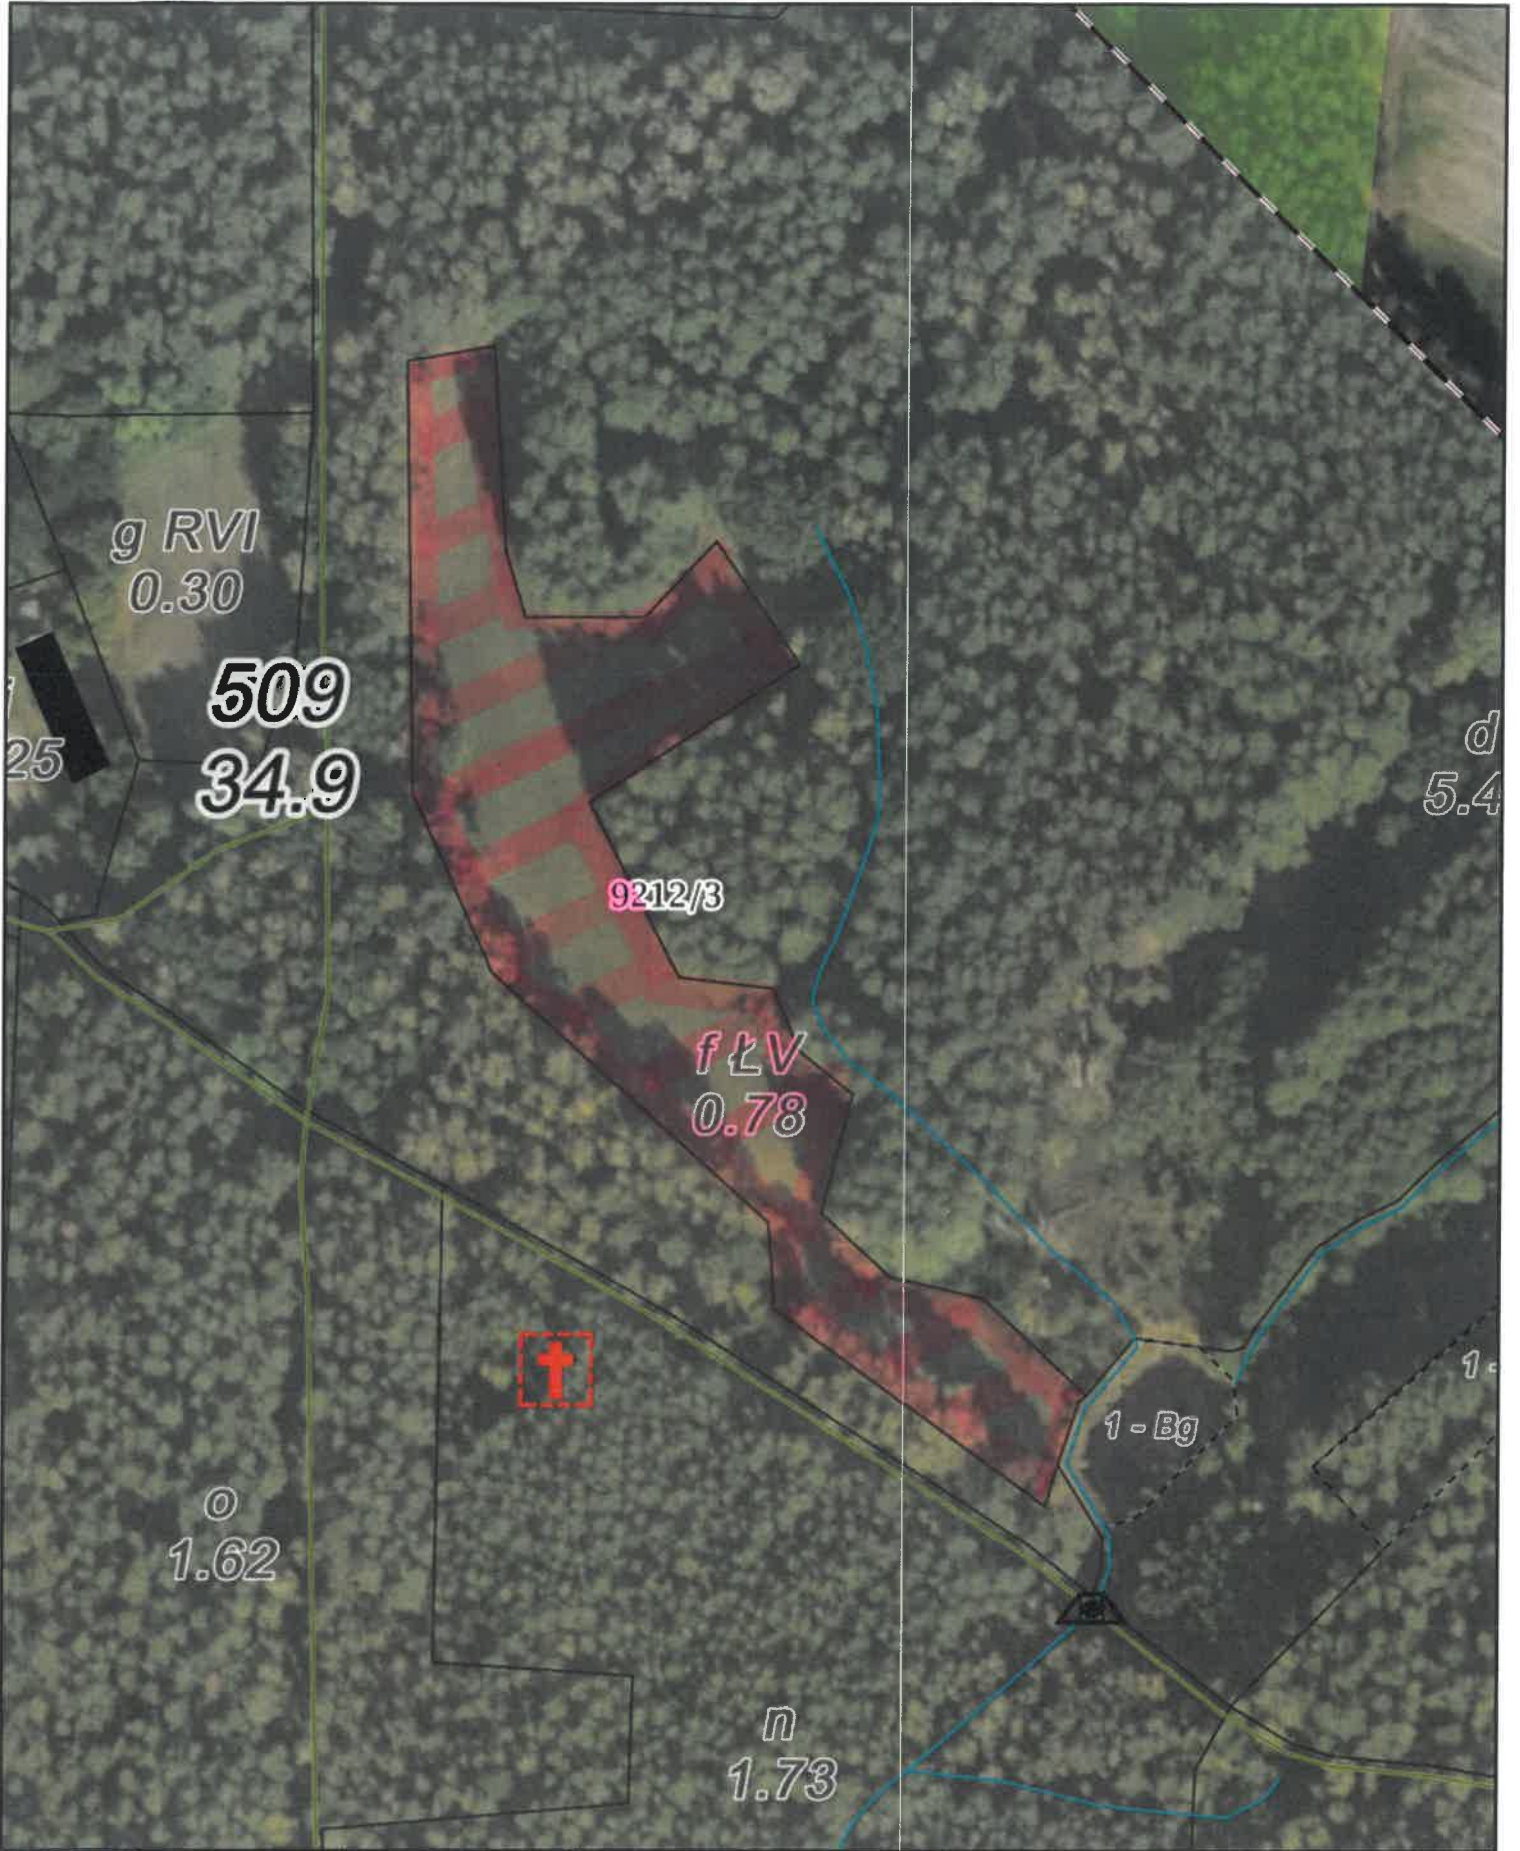

08-02-1-01-269 b
 Leśnictwo Wągrowiec
 Nadleśnictwo Durowo
 Wągrowiec
 Stan na 11-05-2023

Skala 1:1500
 0 10 20 m

Legenda:

-  Nadleśnictwa
-  Leśnictwa
-  Działki ewidencyjne
-  Oddziały

-  PNSW
-  Wydzielenia
-  Rowy

08-02-1-06 509 f
 leśnictwo Lechlinek
 Nadleśnictwo Durowo
 Lechlinek
 Stan na 11-05-2023

Skala 1:1500
 0 10 20 m

- Legenda:**
- | | | |
|---------------------|------------------------|-------------|
| Nadleśnictwa | Leśnictwa | Wydzielenia |
| Cmentarze | Oddziały | Budyunki |
| Działki ewidencyjne | PNSW | Inne |
| Przepust | Lasy poza zarz. PGL LP | Droga leśna |

9185/R
1.31

J
4.38

9191/1

k ŁV
0.97

l
0.57

t W
0.11

x W
0.10

9191/2
m
0.48W
0.05

r ŁV
2.01

w W
0.05

08-02-1-10-624 k
Leśnictwo Karolewo
Nadleśnictwo Durowo
Karolewo
Stan na 11-05-2023

Skala 1:1500
0 10 20 m

- Legenda:
- Inne obiekty infrastruktury
 - Inne
 - Droga leśna
 - Rowy
 - Linie podziału powierzchniowego
 - Nadleśnictwa
 - Leśnictwa
 - Działki ewidencyjne
 - Oddziały
 - PNSW
 - Wydzielania