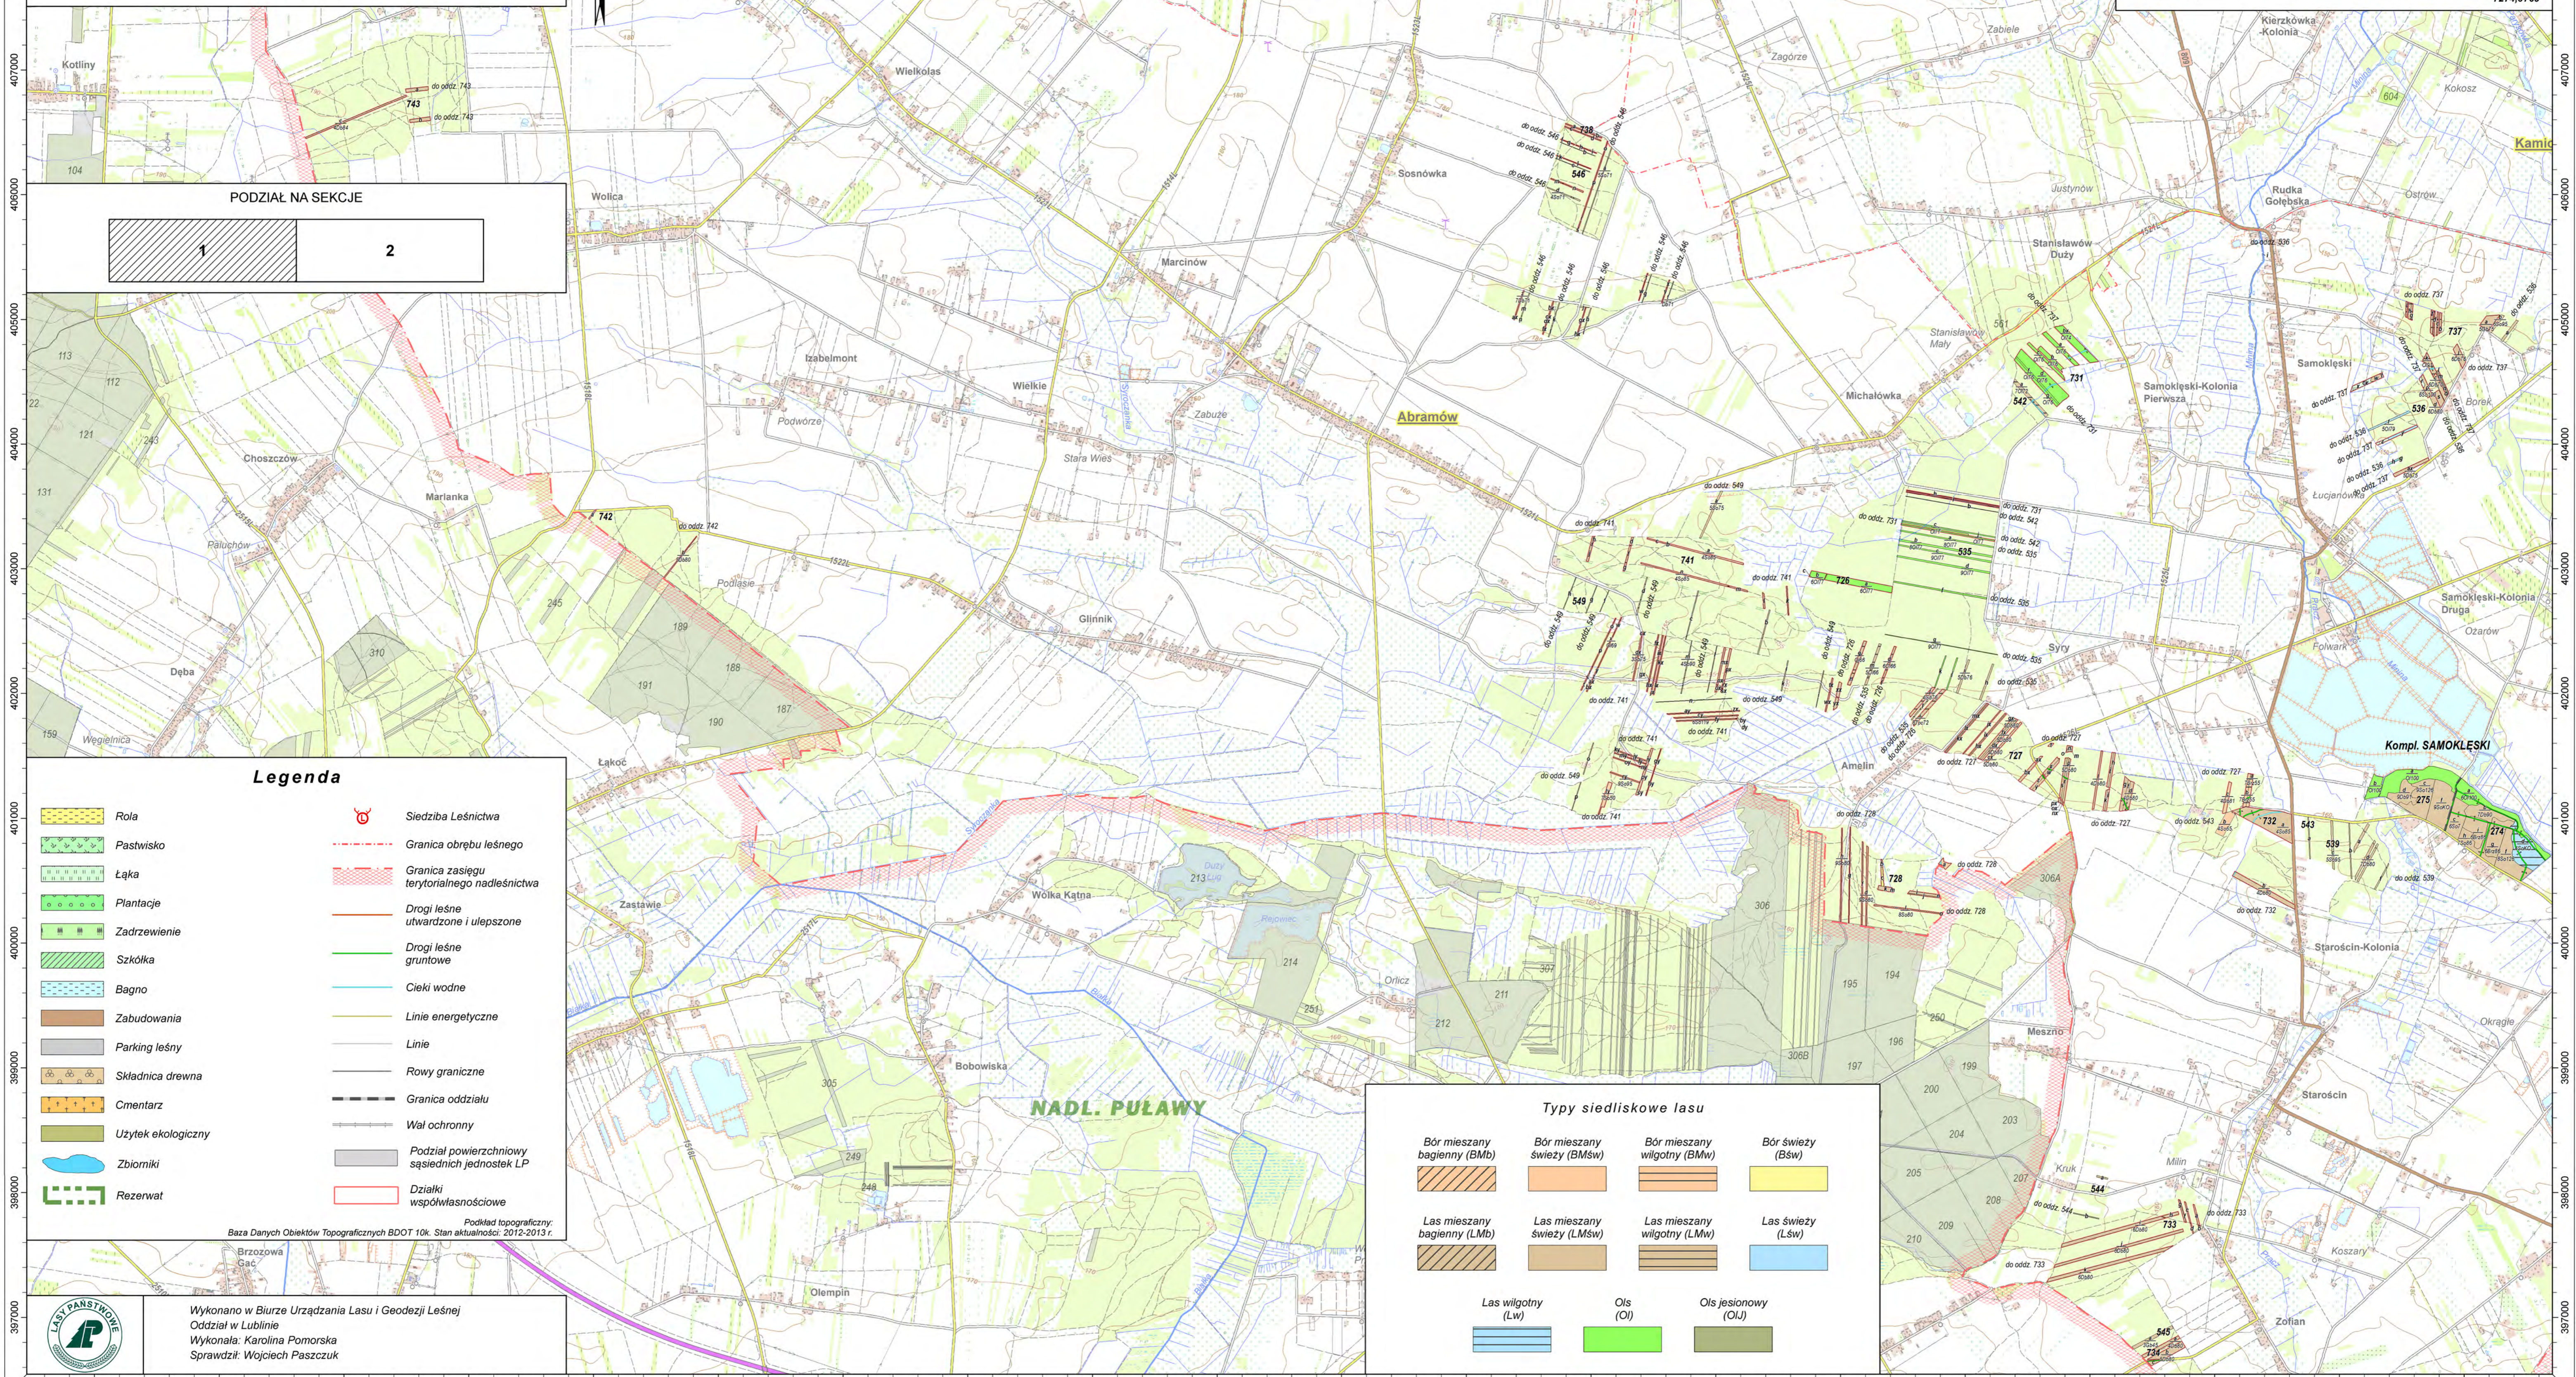

MAPA PRZEGLĄDOWA SIEDLISK LEŚNYCH

NADLEŚNICTWO
LUBARTÓW
OBRĘB
KOZŁÓWKA

REGIONALNA DYREKCYJA LASÓW PAŃSTWOWYCH W LUBLINIE

Stan na 01.01.2025r.
POWIERZCHNIA 7274,20 ha (7274,0769 ha)
współwłasność 370,3082 ha

Skala 1:25 000

500 250 0 500 1 000 1 500 2 000 2 500 m

Układ współrzędnych „PL-1992”

WYKAZ LEŚNICTW

2 - Obr. KOZŁÓWKA

Nr	Nazwa	Siedziba	Numerы oddziałów	Powierzchnia
8	Rozkopaczew	32b	1-44, 198A, 199A, 200A, 201A, 202A, 203A, 204A, 205A, 206A, 207A, 208A, 209A, 210A, 501-506, 508-510, 633-636, 700-707	1458,00 1458,0605
9	Jawisz	218f	95-98, 138-141, 158-162, 179-184, 184A, 184B, 184C, 185-223, 511-513, 515-518, 522, 708-717	1482,33 1482,2445
10	Kopanina	218f	51-67, 73-79, 99-108, 142-151, 163-168, 224-229, 519-521, 523, 525, 527, 530, 718-723	1430,37 1430,3288
11	Szkoła Leśna Strózek	244Aa	244A	9,57 9,5698
12	Nasutów	236r	169-178, 230-273, 524, 531-533, 535, 539-545, 724-734	1465,21 1465,1681
13	Bratnik	71f	49, 50, 68-72, 80-94, 109-137, 152-157, 274, 275, 526, 534, 536, 546-549, 735-743	1428,72 1428,7052
Razem obręb				7274,20 7274,0769

PODZIAŁ NA SEKCJE

Legenda

Wykonano w Biurze Urządzania Lasu i Geodezji Leśnej
Oddział w Lublinie
Wykonała: Karolina Pomorska
Sprawdził: Wojciech Paszczyk

Typy siedliskowe lasu