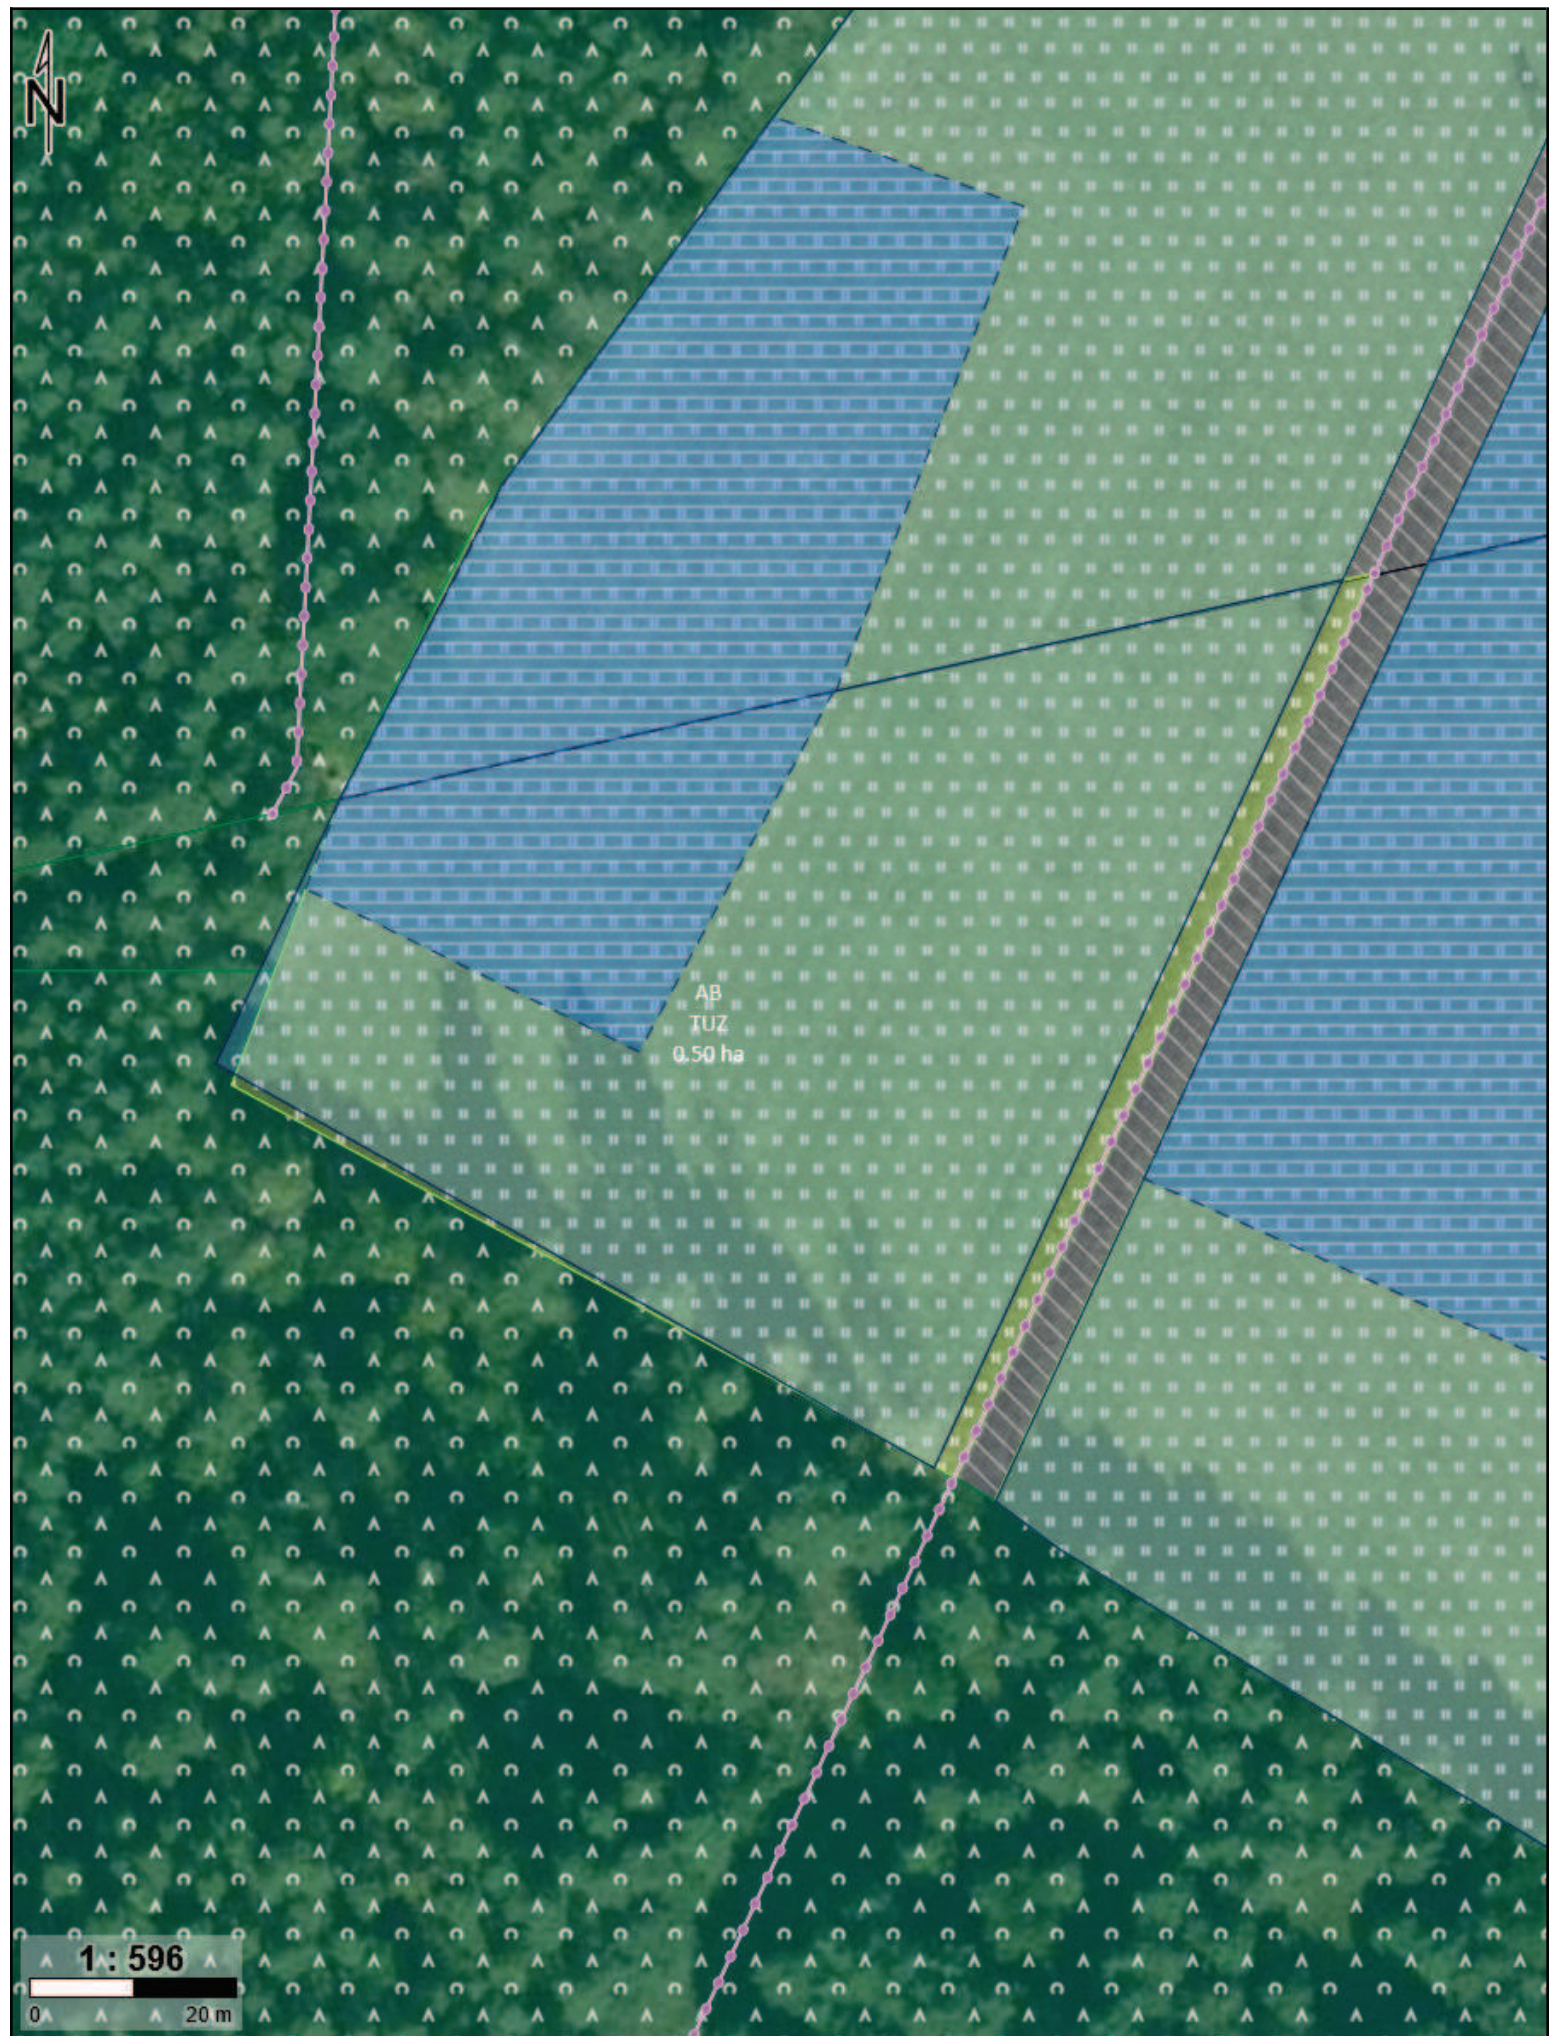

431/1

A
TUZ
0.42 ha

1 : 533

0 20 m

Numer producenta 048259506

AG

Nr mapy 7/34

Nazwa

GU: ONW_2327, PRSK_1420, PWD_2327

DzRef: 644/2

1 : 674

0 20 m

Numer producenta 048259506

AI

Nr mapy 9/34

Nazwa

GU: ONW_2327, PRSK_1420, PWD_2327

DzRef: 848