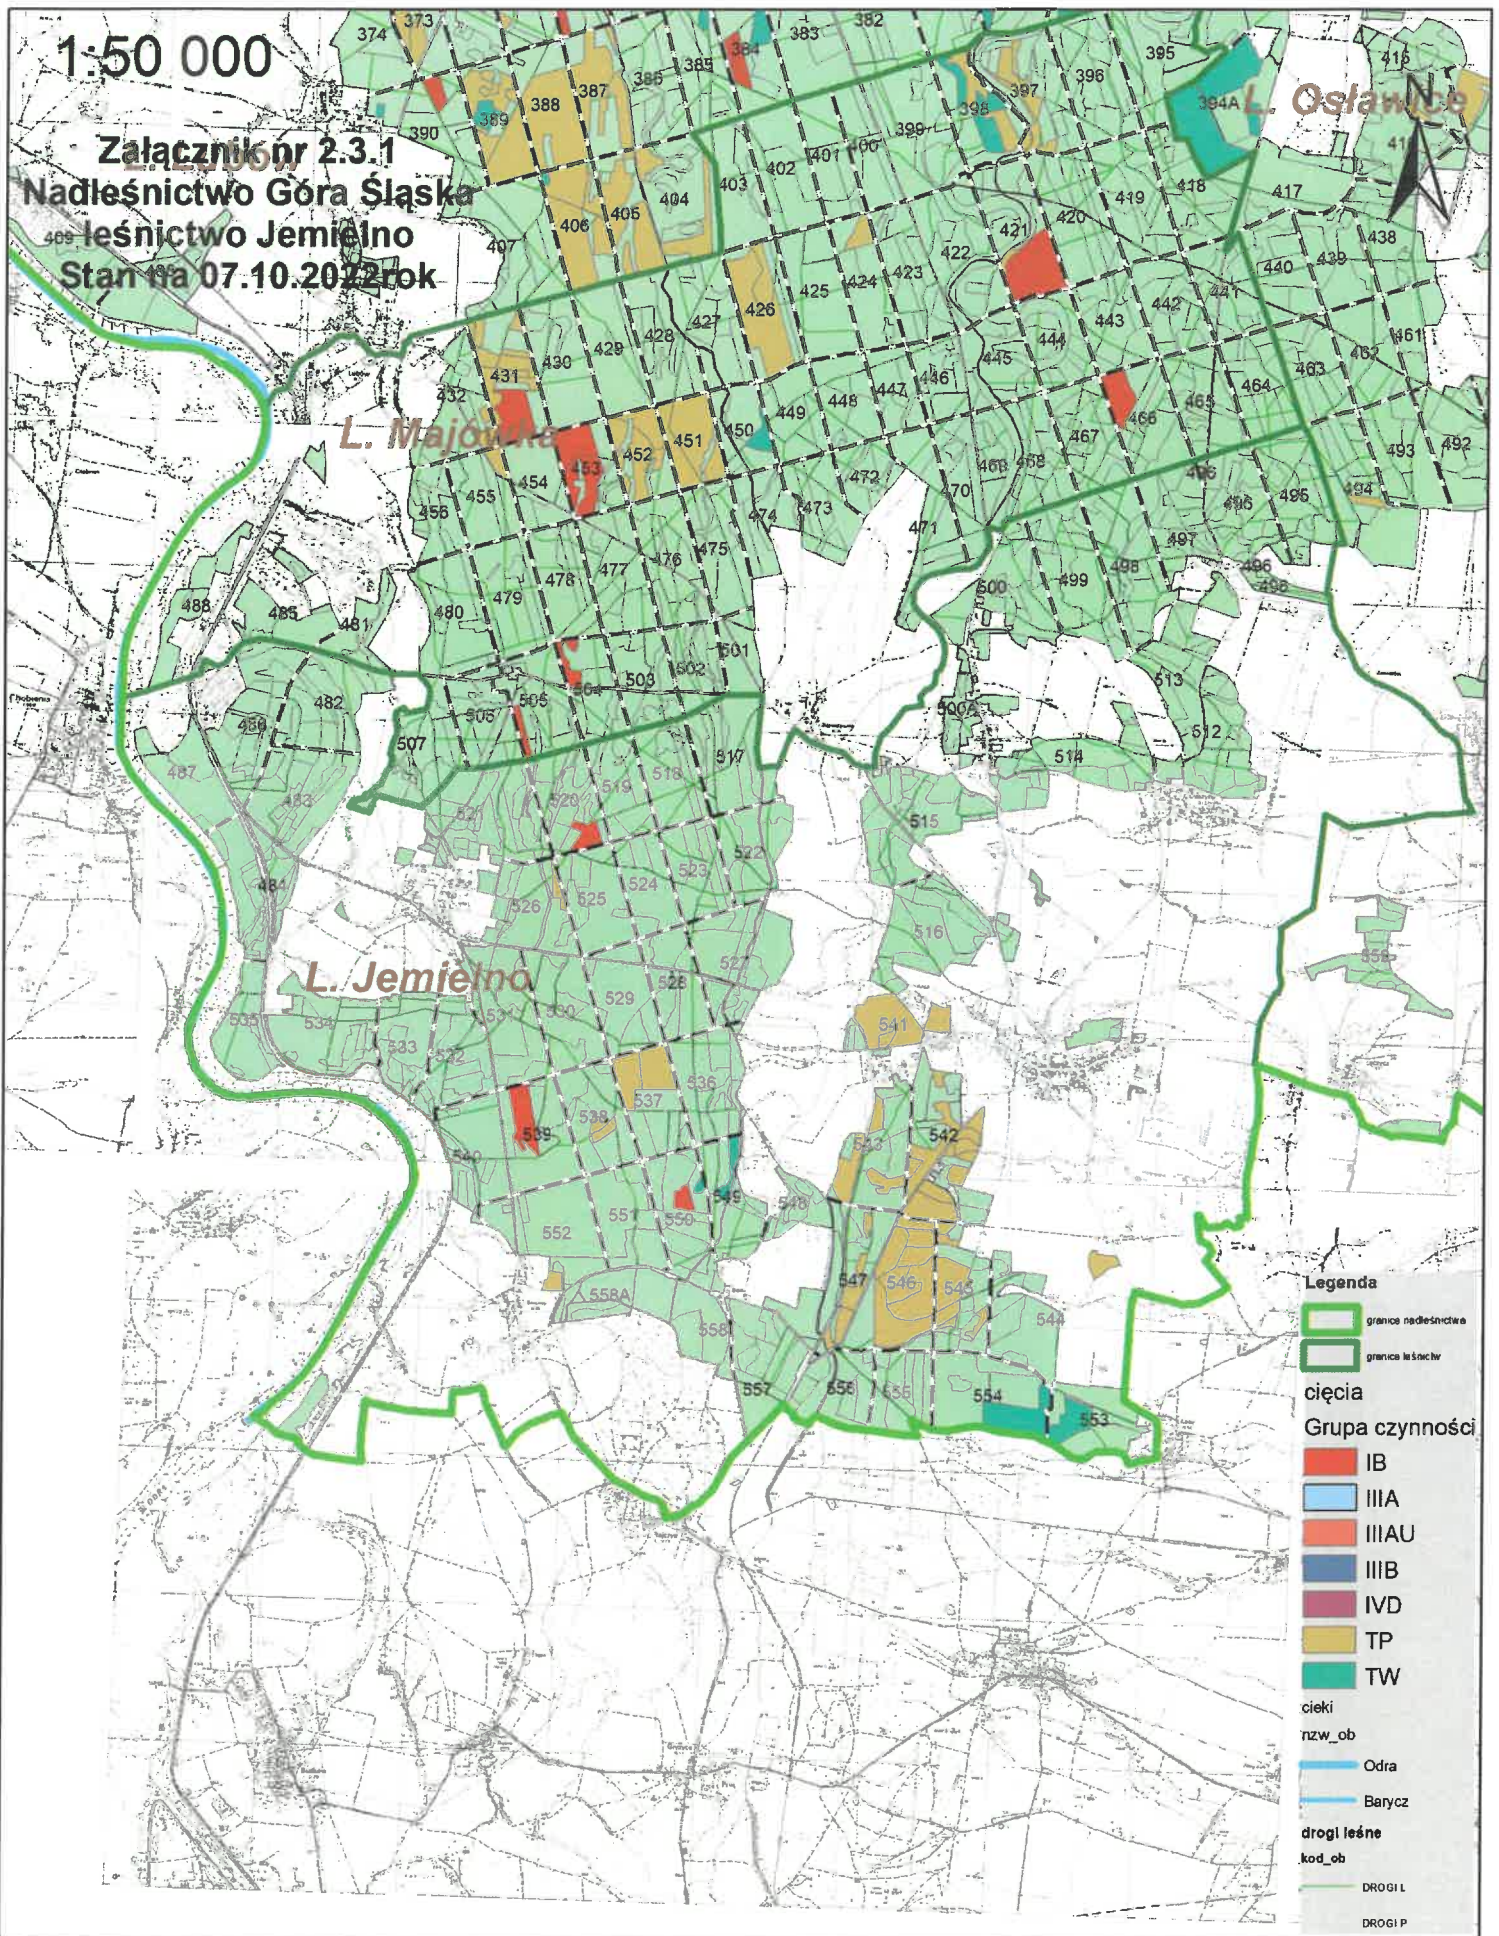

1:50 000

Załącznik nr 2.3.1  
Nadleśnictwo Góra Śląska  
leśnictwo Jemielno  
Stan na 07.10.2022 rok

0 0,5 1 2 3 4 Kilometry