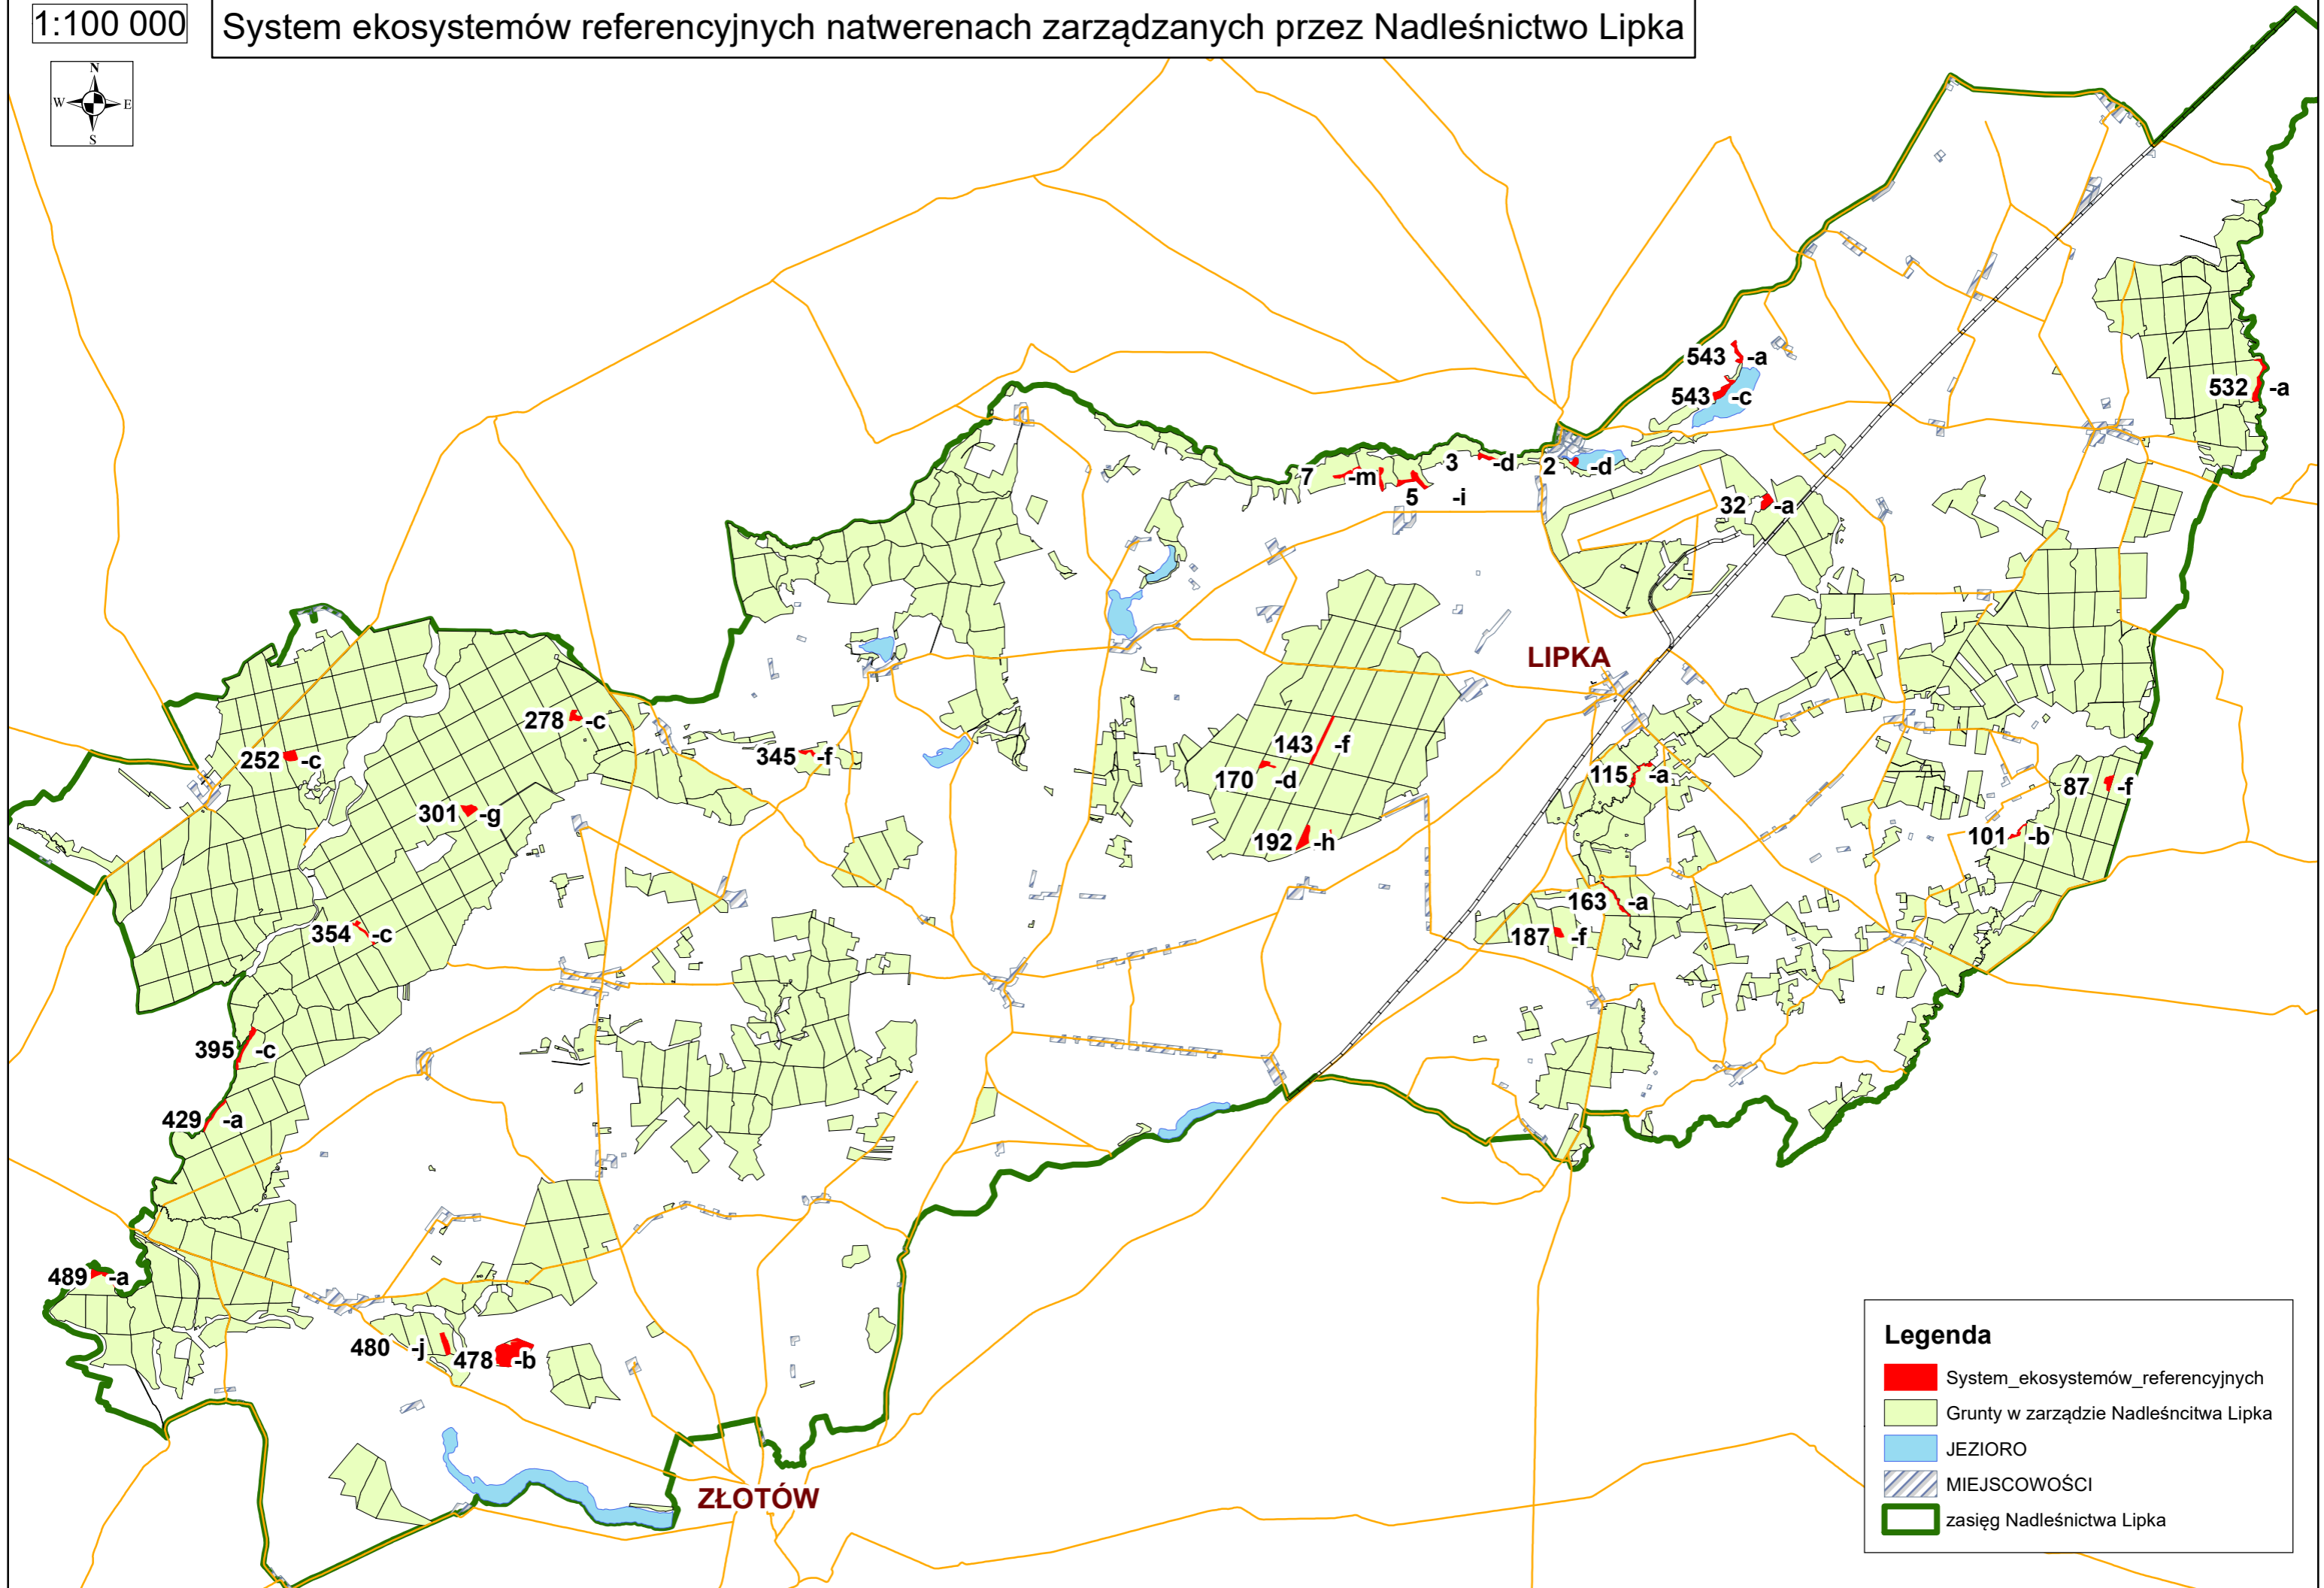

1:100 000

System ekosystemów referencyjnych natworenach zarządzanych przez Nadleśnictwo Lipka

Legenda

-  System ekosystemów referencyjnych
-  Grunty w zarządzie Nadleśnictwa Lipka
-  JEZIORO
-  MIEJSCOWOŚCI
-  zasięg Nadleśnictwa Lipka