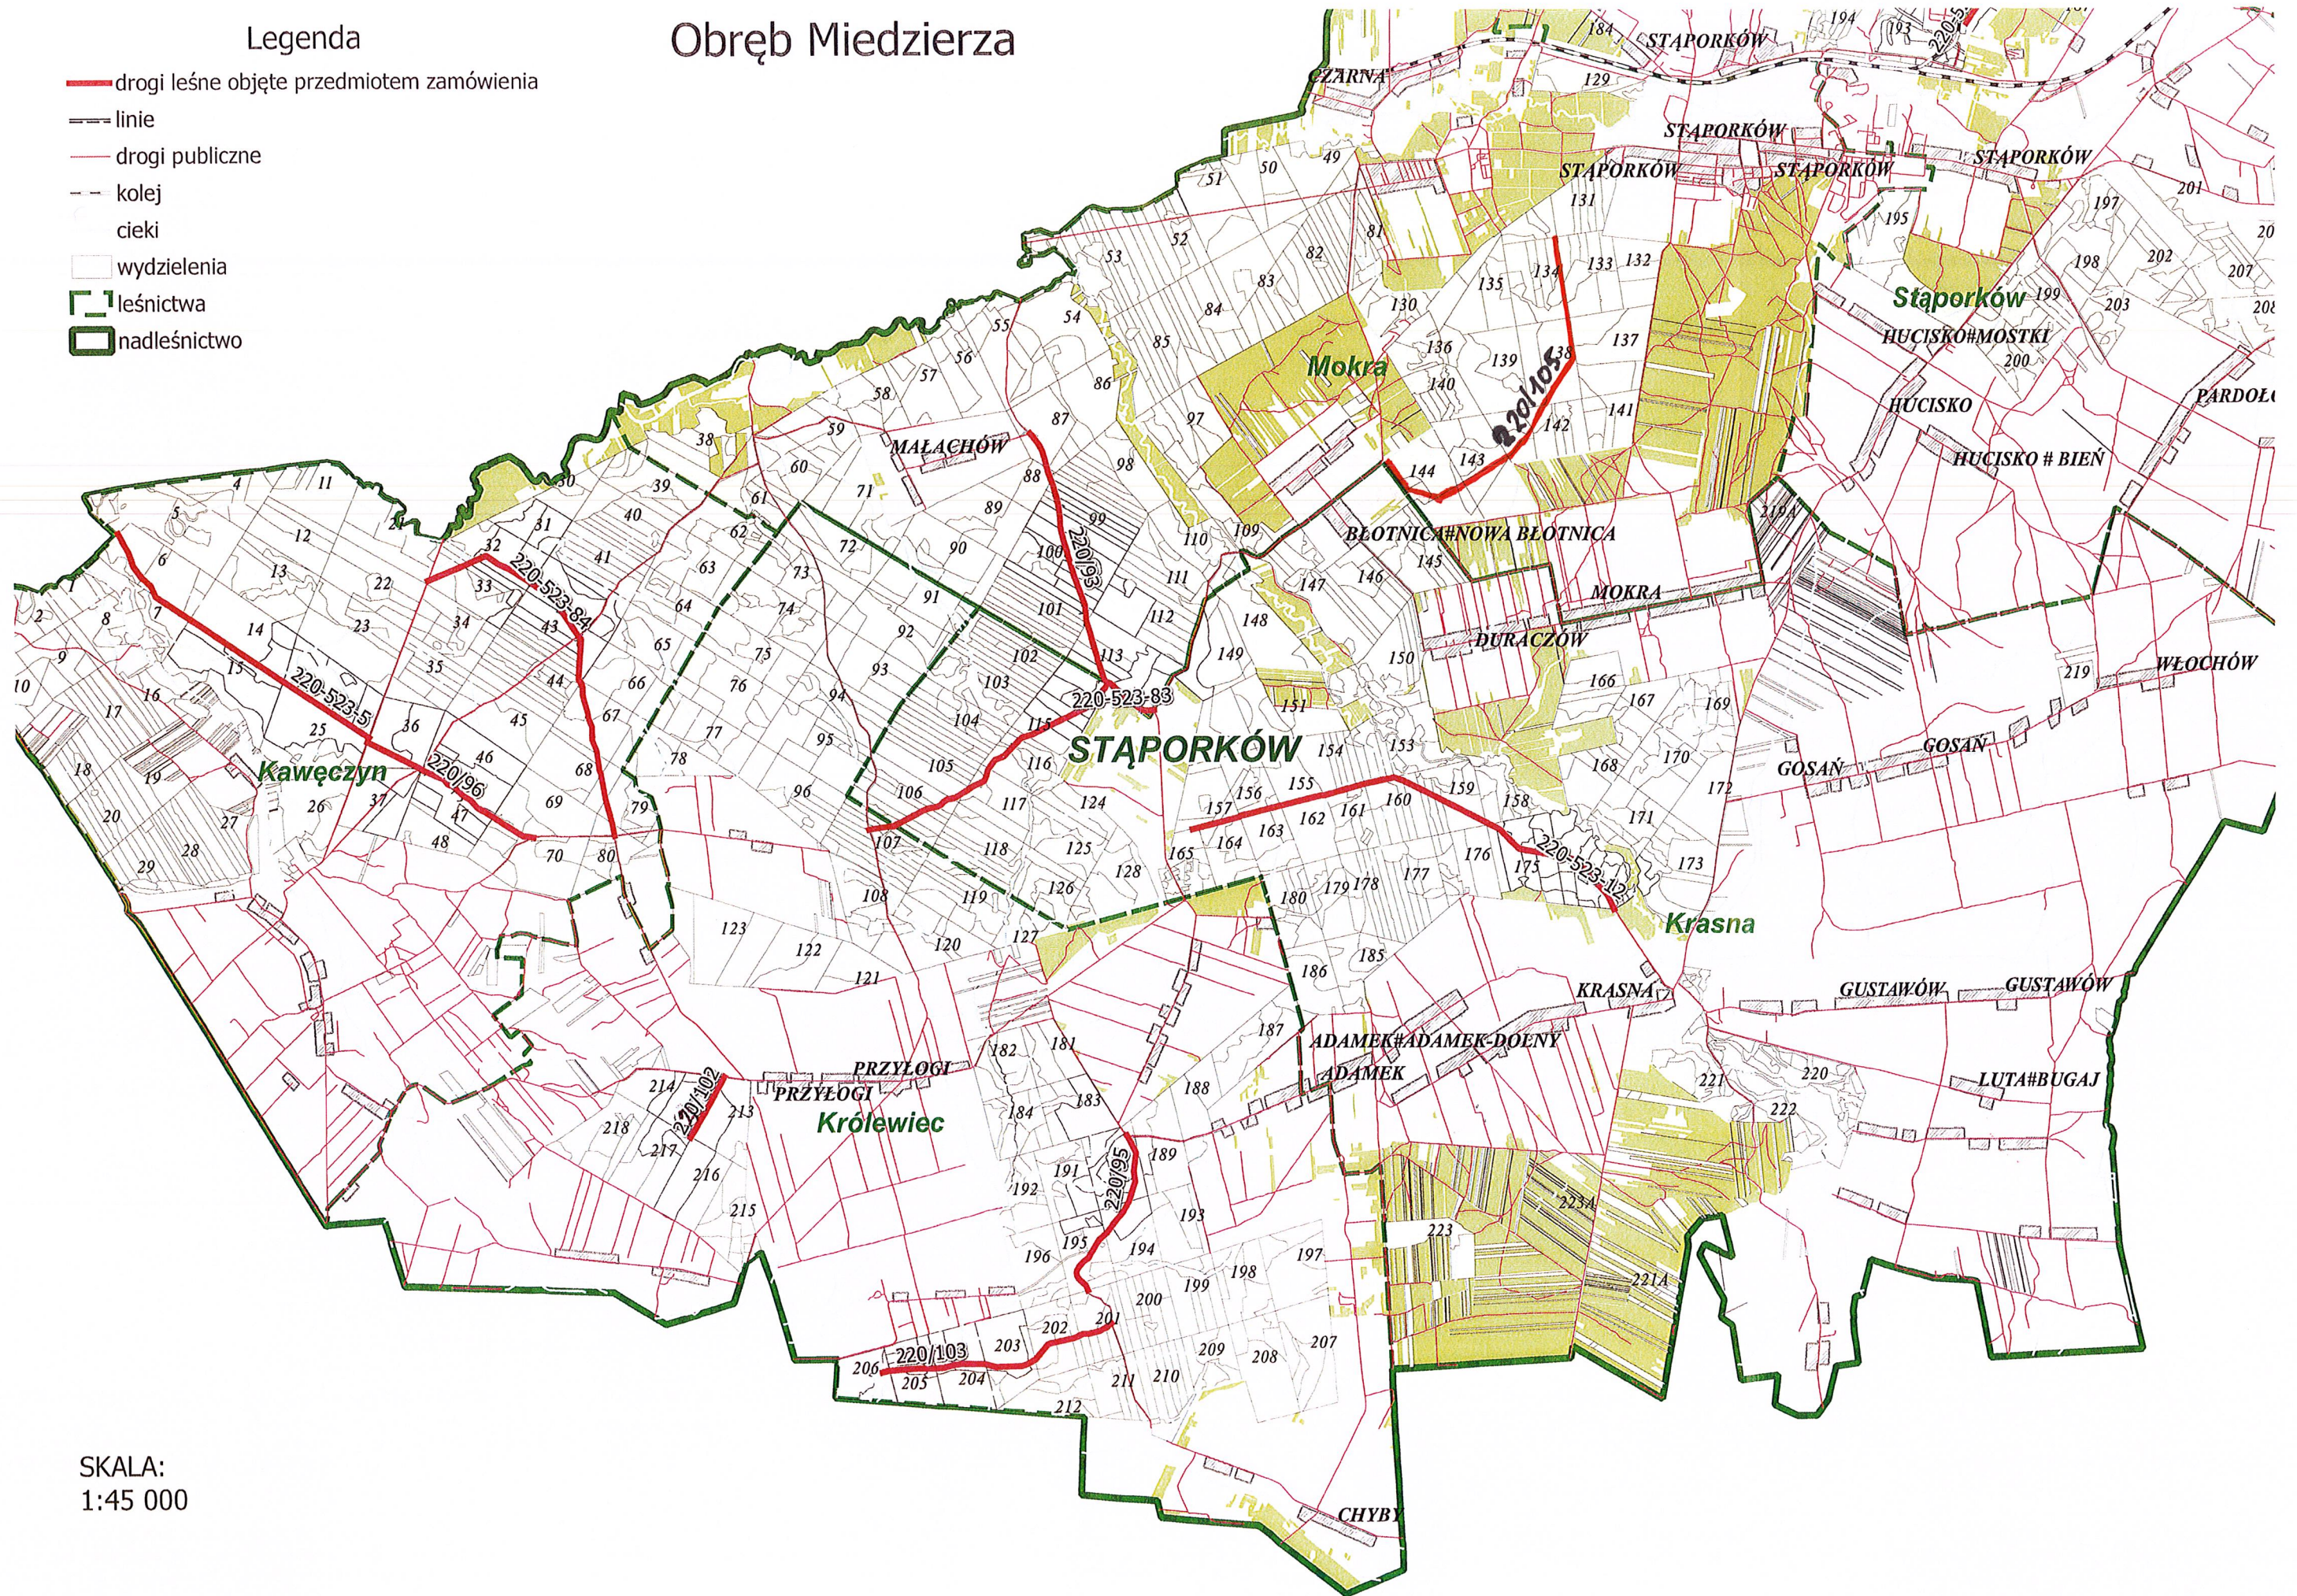

Legenda

- drogi leśne objęte przedmiotem zamówienia
- linie
- drogi publiczne
- - kolej
- cieki
- wydzielenia
- leśnictwa
- nadleśnictwo

Obręb Miedzierza

SKALA:
1:45 000