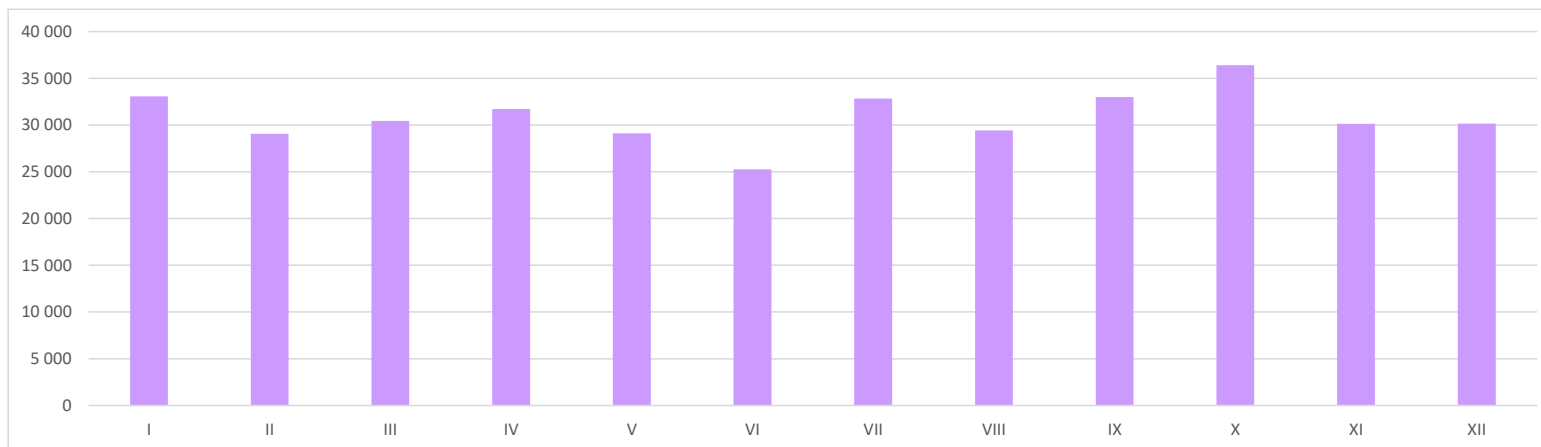

Dokumenty prawa jazdy wydane w 2019 roku

Poniższe statystyki przedstawiają liczby wydanych po raz pierwszy dokumentów prawa jazdy w 2019 r. Dane zawarte w tabelach z poszczególnych miesięcy są przygotowywane w połowie następnego miesiąca (to znaczy na przykład dane za styczeń są przygotowywane w połowie lutego). Statystyki obrazują stan danych z centralnej ewidencji kierowców w dniu ich wykonania i nie są modyfikowane.

Wydane dokumenty prawa jazdy w poszczególnych miesiącach

I	II	III	IV	V	VI	VII	VIII	IX	X	XI	XII
33 084	29 061	30 438	31 722	29 122	25 255	32 828	29 420	32 983	36 407	30 126	30 165